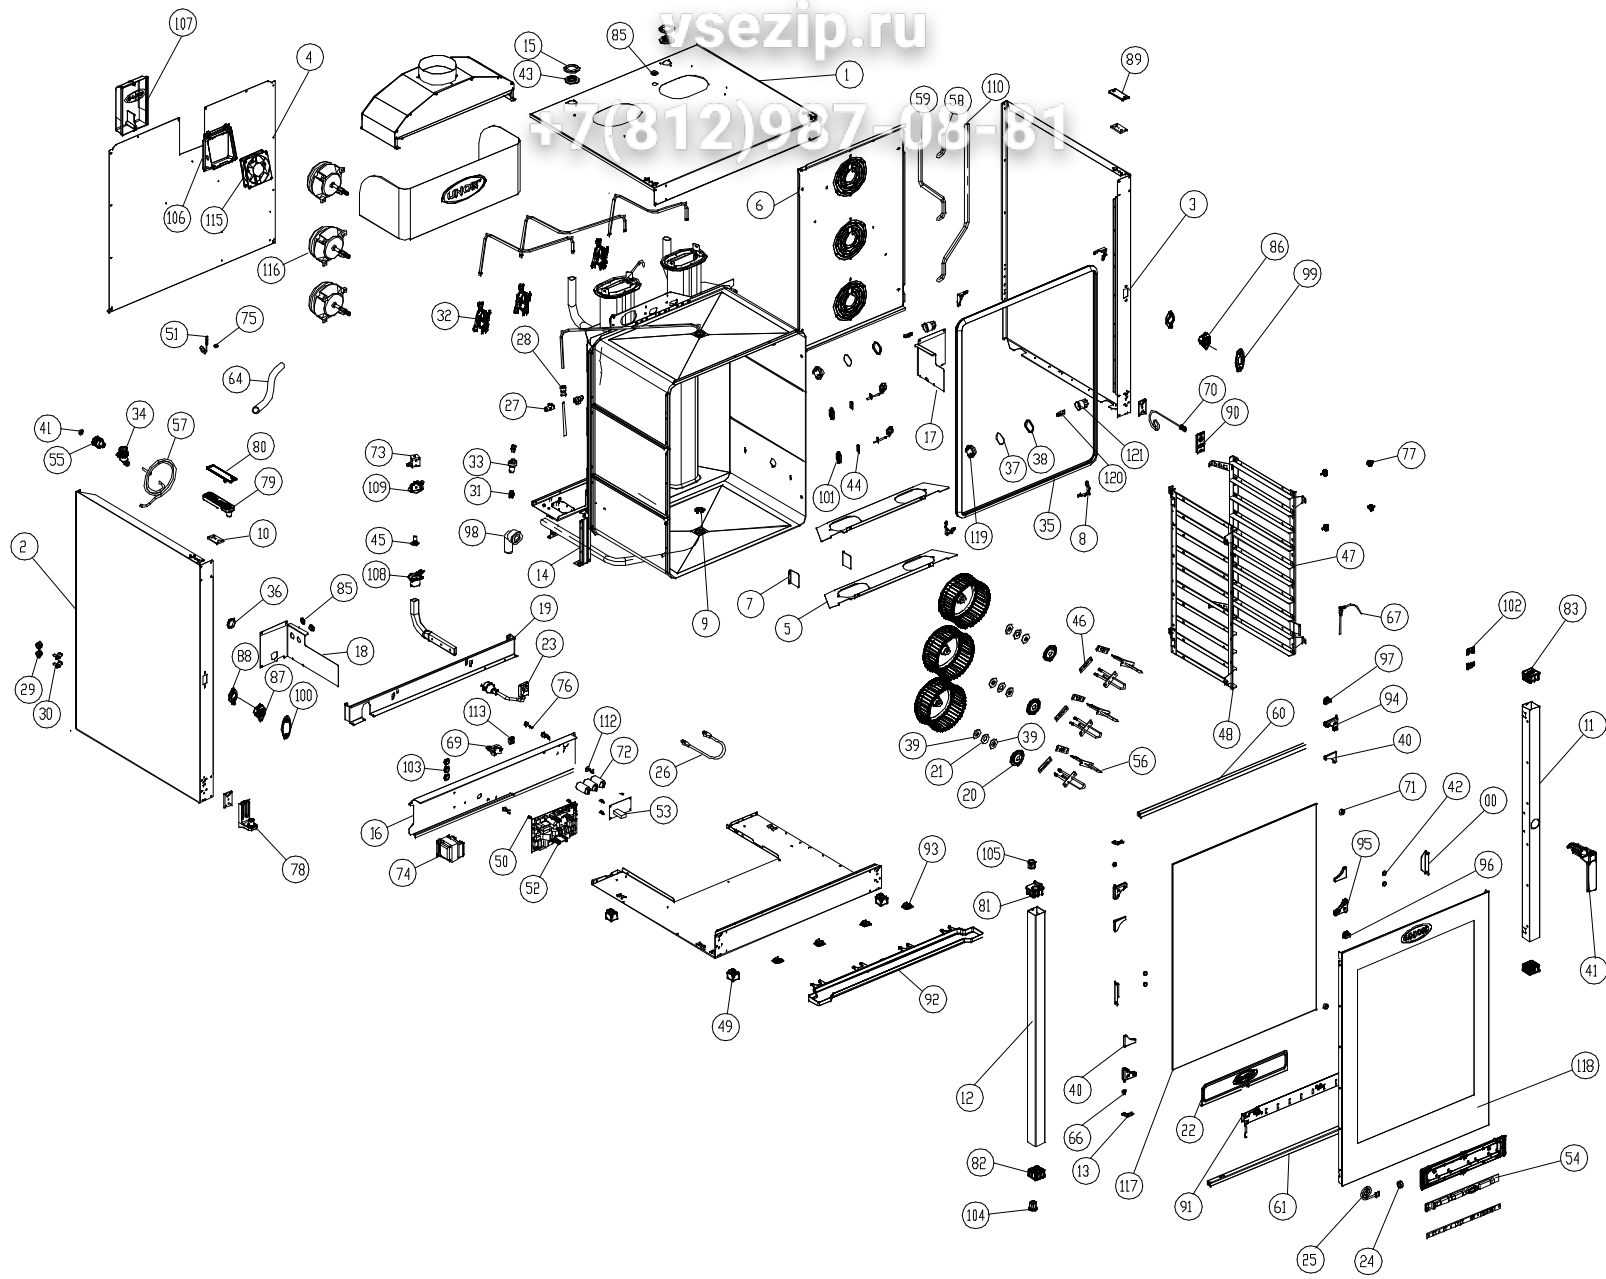

MOD: XBC815G

Тип Общепит

EXPLODED VIEW DISEGNO ESPLOSO

LEGEND - LEGENDA

1	OD1800A0	56	RS1215A0
2	OD1810A0	57	TB008
4	OE1225A0	58	TB1170A0
4	OF1280A0	59	TB1171A0
5	OG1330A0	59	TF1010A0
6	OG1335A0	60	TB1225A0
7	OG1341A0	61	TB1226A0
8	OH1450A0	64	TB1690A0
9	OH2550A0	67	TR1041A2
10	OH2560A0	68	TR1105A0
11	TB1085B0	69	TR255B
12	TB1086B0	70	VE1020A1
13	OH2650A0	71	VE1030A1
14	OH2730A1	72	VE1110A0
15	OH3790A0	72	VI1335A0
16	OH4050A0	73	VE1135A0
17	OH4060A0	74	VE1360A0
18	OH4065A0	74	VM1065A0
19	OH4070A0	75	VM1635A0
20	OH4305A0	76	VE311
21	OH4306A0	77	VI035A1
22	OH4310A0	78	VM1160A1
23	CE116A1	79	VM1165A1
24	CE1285A0	80	VM1166A0
25	CE1310A1	81	VM1170B0
26	CE1400A0	82	VM1171B0
27	EL1020A0	83	VM1175A0
28	EL1055A0	84	VM1180A0
29	EL1185A0	86	VM1190A1
30	EL1195A0	87	VM1191A1
31	EL1210A0	88	VM1192A0
32	EL1360A0	89	VM1195A0
33	EL1370A0	90	VM1201A1
34	EL1375A0	91	VM1207A0
35	GN1000B0	92	VM1217A0
36	GN1045A0	93	VM1220A0
37	GN1055A0	94	VM1230A0
38	GN1065A1	95	VM1231A0
39	GN1140A1	96	VM1235A0
40	GN1180A0	97	VM1236A0
41	GN1200A0	98	VM1260A0
42	GN1205A0	99	VM1460A0
43	GN1275A0	100	VM1461A0
44	GN1285A0	101	VM1465A0
45	GN1310A0	102	VM1490A0
46	GN223	103	VM1505A0
47	GRL1142A0	104	VM1510A0
48	GRL1143A0	105	VM1511A0
49	PD1001A0	106	VM1555A0
50	PE102	107	VM1556A0
51	PE1710A0	109	VM1565A0
52	PE1725A0	110	TB1172A0
53	PE1730B0	112	VM1605A0
54	PE1740A0	113	VM250
55	RC1210A1	114	VNI030A3