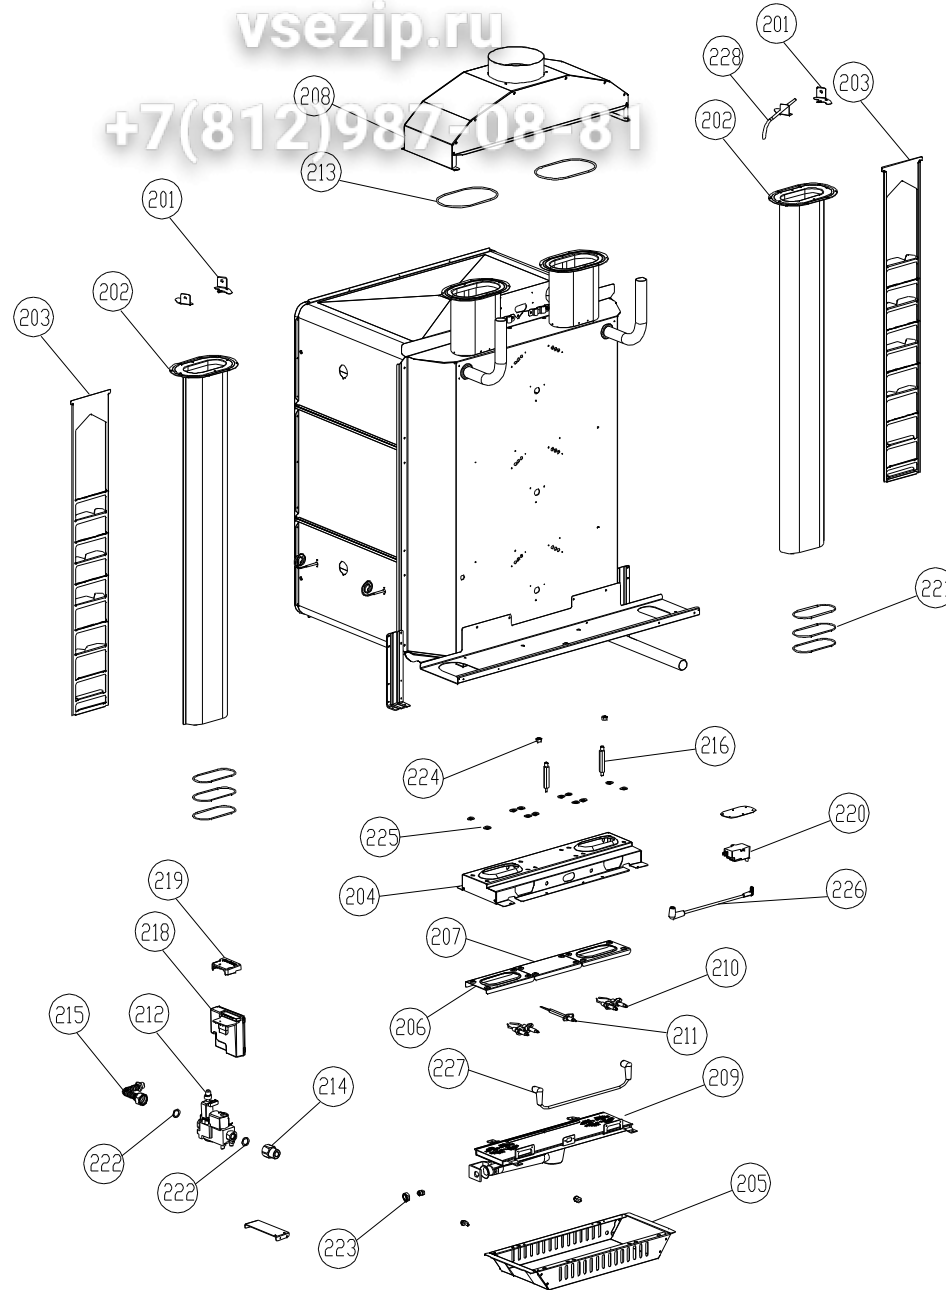

MOD: XBC815G

Тип Общепит

EXPLODED VIEW DISEGNO ESPLOSO

LEGEND LEGENDA

201	ON1135A1
202	ON1230A0
203	ON1235A0
204	ON1310A0
205	ON1185A0
206	ON1190A0
207	ON1195A0
208	ON1205A0
209	BR1305A0
210	BR1310A0
211	BR1230A0
212	EL1400A0
213	LV1085A0
214	RC1045A1
215	RC1325A0
216	TF1050A0
217	TF1045A0
218	VE1055A1
219	VE1060A0
220	VE1500A0
221	GR1070A0
222	VII130A0
223	VII140A0
224	VII255A0
225	VII560A0
226	CE1590A0
227	CE1595A0
228	TR1110A0