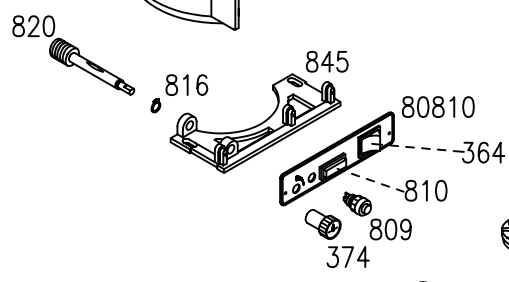

Зип Общежит

vsezip.ru

+7(812)987-08-81

Seite	Kredtor Artikel Nr.	IT
001	00001332	CAMPANA COMPLETA EMA/80
001	00000650	COPERCHIO TRAMOGGIA EMA/80 DIS.139
001	00000781	CAMPANA PLASTICA EMA/80-LUX
001	00000782	SUPP. MAGNETE TRAMOGGIA EMA/80
001	00000783	SUPPORTO CAMPANA EMA/80-LUX
001	00000822	SERRANDA EMA 80/EMA LUX
001	00000825	SCODELLINO EMA/80
001	00000847	TESTINA ALL. SUP. EMA/80-LUX
001	00000820	PERNO NYLON ELIC. REGO. EMA/80
001	00000816	ANELLO SEEGER FERRO MM10
001	00000845	FRONTALE ALL. EMA/80 - EMA/LUX
001	00080810	MASCHERINA MACINACAFFE' EMA/80-LUX
001	00000364	INTERRUTTORE LUMINOSO 230V
001	00000810	SEGNALATORE 27/F ROSSO 400V
001	00000809	PULSANTE PER MACINAD. AUTOM.
001	00000374	MANOPOLA REGOL. MACINATURA EMA/80
001	00000735	NASELLO PER CRICCO DX
001	00000737	NOTTOLINO DIS.382
001	00000738	MOLLA PER NASELLO A SPILLO
001	00000848	TELAIO IN ALLUMINIO
001	00000925	MICROINT. C/ROTELLA X SP/N
001	00085110	CAMICIA INOX EMA/80-LUX AUT.
001	00000815	SEMICOPERCHIO FISSO SE/N-EMA/75
001	00002558	ASS. COPERCHIO DOSAT. EMA/80
001	00000815	SEMICOPERCHIO FISSO SE/N-EMA/75
001	00000814	SEMICOPERCHIO MOBILE SE/N-EMA/75
001	00000721	PERNO REGOLAZIONE SE/N-EMA/75
001	00000729	SFERA DI FERMO DA 7/32'
001	00000725	SETTORE CROCIERA MACINACAFFE'
001	00000729	SFERA DI FERMO DA 7/32'
001	00000730	MOLLA PER SFERA SE/N - SERIE EMA
001	00000731	CROCERA CAVA SE/N-EMA/75
001	00000733	MOLLA REGOLAZIONE DOSATURA
001	00000704	VITE M8X12 SX FIX PORTA MACINE
001	00070611	VITE TPS 3/16" RIDOTTA
001	00001333	ANELLO COMP. X EMA/80-LUX
001	00000827	ALETTA PER DOSATORE EMA/80-LUX
001	00000833	MICROINT. ARRESTO X MACIN. AUT
001	00081311	ANELLO COP. DOS. AUTOMATICO
001	00000830	TUBO DOSATORE PLEX EMA/80-LUX
001	00000734	CROCERA NYLON INF. SE/N-EMA/75
001	00005140	TELERUTTORE 230V 50-60Hz
001	00079611	CORPO DOSAT. MAC. AUTO. DX
001	00075210	CRICCO ACC. X DOSATORE AUTO.
001	00000739	NOTTOLINO PER LEVA SE/N-EMA/75
001	00000740	MOLLA PER NOTTOLINO
001	00000741	MOLLA RITORNO LEVA MACINACAFFE'
001	00000742	LEVA DX DOSAT. SE/N EMA/75
001	00000743	AMMORTIZZATORE GOMMA mm20x8
001	00000744	FONDELLO DOSATORE SE/N-EMA/75
001	00000166	CONDENSATORE 10 æF CON CODOLO
001	00000747	CONTACOLPI C/LEVA SE
001	00000748	RONDELLA 5x20 ACC. ZINC. GREMB.
001	00000749	PERNO LEVA DOSATORE SE/N-EMA/75
001	00000761	FASCETTA CONDENSATORE SE/N
001	00000751	VITE CRICCO M4X25 TPS
001	00000849	BASE ALLUMINIO EMA/80-EMA/LUX
001	00000856	FASCETTA COPRIDOS. EMA/80-LUX
001	00000705	PIEDINO APPOGGIO MACINACAFFE'
001	00000858	FORCELLA PORTAF. EMA/80-EMA/LUX
001	00000801	RACCOGLITORE SOTTOFORCELLA EMA/80
001	00085010	FONDELLO BASE ALL. EMA/LUX
001	00000757	PIATTINO RACCOGLICAFFE' SE/N-EMA/75
001	00000826	RUOTA DENT. GHIERA EMA/80-LUX
001	00082911	GHIERA OTT. MM74 MA1400
001	00070112	COPPIA MACINE MM74
001	00070712	PORTAMACINE GIR. OTT. MM74 SE
001	00078811	TESTA MACINATURA M900 - EMA/LUX
001	00000714	CUSCINETTO 6202 ZZ mm15x35x11