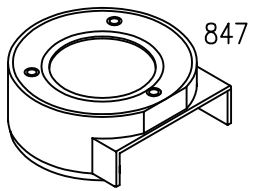

Зип Общежит

vsezip.ru

+7(812)987-08-81

Seite	Kredtor Artikel Nr.	IT
001	00001332	CAMPANA COMPLETA EMA/80
001	00000650	COPERCHIO TRAMOGGIA EMA/80 DIS.139
001	00000781	CAMPANA PLASTICA EMA/80-LUX
001	00000782	SUPP. MAGNETE TRAMOGGIA EMA/80
001	00000783	SUPPORTO CAMPANA EMA/80-LUX
001	00000822	SERRANDA EMA 80/EMA LUX
001	00000825	SCODELLINO EMA/80
001	00000847	TESTINA ALL. SUP. EMA/80-LUX
001	00000820	PERNO NYLON ELIC. REGO. EMA/80
001	00000816	ANELLO SEEGER FERRO MM10
001	00000845	FRONTALE ALL. EMA/80 - EMA/LUX
001	00080810	MASCHERINA MACINACAFFE' EMA/80-LUX
001	00000364	INTERRUTTORE LUMINOSO 230V
001	00000810	SEGNALATORE 27/F ROSSO 400V
001	00000809	PULSANTE PER MACINAD. AUTOM.
001	00000374	MANOPOLA REGOL. MACINATURA EMA/80
001	00000735	NASELLO PER CRICCO DX
001	00000737	NOTTOLINO DIS.382
001	00000738	MOLLA PER NASELLO A SPILLO
001	00000848	TELAIO IN ALLUMINIO
001	00000925	MICROINT. C/ROTELLA X SP/N
001	00085110	CAMICIA INOX EMA/80-LUX AUT.
001	00000815	SEMICOPERCHIO FISSO SE/N-EMA/75
001	00002558	ASS. COPERCHIO DOSAT. EMA/80
001	00000815	SEMICOPERCHIO FISSO SE/N-EMA/75
001	00000814	SEMICOPERCHIO MOBILE SE/N-EMA/75
001	00000721	PERNO REGOLAZIONE SE/N-EMA/75
001	00000729	SFERA DI FERMO DA 7/32'
001	00000725	SETTORE CROCIERA MACINACAFFE'
001	00000729	SFERA DI FERMO DA 7/32'
001	00000730	MOLLA PER SFERA SE/N - SERIE EMA
001	00000731	CROCERA CAVA SE/N-EMA/75
001	00000733	MOLLA REGOLAZIONE DOSATURA
001	00000704	VITE M8X12 SX FIX PORTA MACINE
001	00070611	VITE TPS 3/16" RIDOTTA
001	00001333	ANELLO COMP. X EMA/80-LUX
001	00000827	ALETTA PER DOSATORE EMA/80-LUX
001	00000833	MICROINT. ARRESTO X MACIN. AUT
001	00081311	ANELLO COP. DOS. AUTOMATICO
001	00000830	TUBO DOSATORE PLEX EMA/80-LUX
001	00000734	CROCERA NYLON INF. SE/N-EMA/75
001	00005140	TELERUTTORE 230V 50-60Hz
001	00079611	CORPO DOSAT. MAC. AUTO. DX
001	00075210	CRICCO ACC. X DOSATORE AUTO.
001	00000739	NOTTOLINO PER LEVA SE/N-EMA/75
001	00000740	MOLLA PER NOTTOLINO
001	00000741	MOLLA RITORNO LEVA MACINACAFFE'
001	00000742	LEVA DX DOSAT. SE/N EMA/75
001	00000743	AMMORTIZZATORE GOMMA mm20x8
001	00000744	FONDELLO DOSATORE SE/N-EMA/75
001	00000166	CONDENSATORE 10 æF CON CODOLO
001	00000747	CONTACOLPI C/LEVA SE
001	00000748	RONDELLA 5x20 ACC. ZINC. GREMB.
001	00000749	PERNO LEVA DOSATORE SE/N-EMA/75
001	00000761	FASCETTA CONDENSATORE SE/N
001	00000751	VITE CRICCO M4X25 TPS
001	00000849	BASE ALLUMINIO EMA/80-EMA/LUX
001	00000856	FASCETTA COPRIDOS. EMA/80-LUX
001	00000705	PIEDINO APPOGGIO MACINACAFFE'
001	00000858	FORCELLA PORTAF. EMA/80-EMA/LUX
001	00000801	RACCOGLITORE SOTTOFORCELLA EMA/80
001	00085010	FONDELLO BASE ALL. EMA/LUX
001	00000757	PIATTINO RACCOGLICAFFE' SE/N-EMA/75
001	00000826	RUOTA DENT. GHIERA EMA/80-LUX
001	00082911	GHIERA OTT. MM74 MA1400
001	00070112	COPPIA MACINE MM74
001	00070712	PORTAMACINE GIR. OTT. MM74 SE
001	00078811	TESTA MACINATURA M900 - EMA/LUX
001	00000714	CUSCINETTO 6202 ZZ mm15x35x11