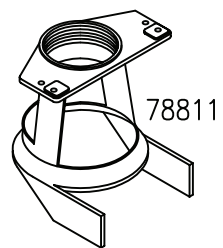

Зип Общежит

vsezip.ru

+7(812)987-08-81

Seite	Kredtor Artikel Nr.	IT
001	00001332	CAMPANA COMPLETA EMA/80
001	00000650	COPERCHIO TRAMOGGIA EMA/80 DIS.139
001	00000781	CAMPANA PLASTICA EMA/80-LUX
001	00000782	SUPP. MAGNETE TRAMOGGIA EMA/80
001	00000783	SUPPORTO CAMPANA EMA/80-LUX
001	00000822	SERRANDA EMA 80/EMA LUX
001	00000825	SCODELLINO EMA/80
001	00000847	TESTINA ALL. SUP. EMA/80-LUX
001	00000820	PERNO NYLON ELIC. REGO. EMA/80
001	00000816	ANELLO SEEGER FERRO MM10
001	00000845	FRONTALE ALL. EMA/80 - EMA/LUX
001	00080810	MASCHERINA MACINACAFFE' EMA/80-LUX
001	00000364	INTERRUTTORE LUMINOSO 230V
001	00000810	SEGNALATORE 27/F ROSSO 400V
001	00000809	PULSANTE PER MACINAD. AUTOM.
001	00000374	MANOPOLA REGOL. MACINATURA EMA/80
001	00000735	NASELLO PER CRICCO DX
001	00000737	NOTTOLINO DIS.382
001	00000738	MOLLA PER NASELLO A SPILLO
001	00000848	TELAIO IN ALLUMINIO
001	00000925	MICROINT. C/ROTELLA X SP/N
001	00085110	CAMICIA INOX EMA/80-LUX AUT.
001	00000815	SEMICOPERCHIO FISSO SE/N-EMA/75
001	00002558	ASS. COPERCHIO DOSAT. EMA/80
001	00000815	SEMICOPERCHIO FISSO SE/N-EMA/75
001	00000814	SEMICOPERCHIO MOBILE SE/N-EMA/75
001	00000721	PERNO REGOLAZIONE SE/N-EMA/75
001	00000729	SFERA DI FERMO DA 7/32'
001	00000725	SETTORE CROCIERA MACINACAFFE'
001	00000729	SFERA DI FERMO DA 7/32'
001	00000730	MOLLA PER SFERA SE/N - SERIE EMA
001	00000731	CROCERA CAVA SE/N-EMA/75
001	00000733	MOLLA REGOLAZIONE DOSATURA
001	00000704	VITE M8X12 SX FIX PORTA MACINE
001	00070611	VITE TPS 3/16" RIDOTTA
001	00001333	ANELLO COMP. X EMA/80-LUX
001	00000827	ALETTA PER DOSATORE EMA/80-LUX
001	00000833	MICROINT. ARRESTO X MACIN. AUT
001	00081311	ANELLO COP. DOS. AUTOMATICO
001	00000830	TUBO DOSATORE PLEX EMA/80-LUX
001	00000734	CROCERA NYLON INF. SE/N-EMA/75
001	00005140	TELERUTTORE 230V 50-60Hz
001	00079611	CORPO DOSAT. MAC. AUTO. DX
001	00075210	CRICCO ACC. X DOSATORE AUTO.
001	00000739	NOTTOLINO PER LEVA SE/N-EMA/75
001	00000740	MOLLA PER NOTTOLINO
001	00000741	MOLLA RITORNO LEVA MACINACAFFE'
001	00000742	LEVA DX DOSAT. SE/N EMA/75
001	00000743	AMMORTIZZATORE GOMMA mm20x8
001	00000744	FONDELLO DOSATORE SE/N-EMA/75
001	00000166	CONDENSATORE 10 æF CON CODOLO
001	00000747	CONTACOLPI C/LEVA SE
001	00000748	RONDELLA 5x20 ACC. ZINC. GREMB.
001	00000749	PERNO LEVA DOSATORE SE/N-EMA/75
001	00000761	FASCETTA CONDENSATORE SE/N
001	00000751	VITE CRICCO M4X25 TPS
001	00000849	BASE ALLUMINIO EMA/80-EMA/LUX
001	00000856	FASCETTA COPRIDOS. EMA/80-LUX
001	00000705	PIEDINO APPOGGIO MACINACAFFE'
001	00000858	FORCELLA PORTAF. EMA/80-EMA/LUX
001	00000801	RACCOGLITORE SOTTOFORCELLA EMA/80
001	00085010	FONDELLO BASE ALL. EMA/LUX
001	00000757	PIATTINO RACCOGLICAFFE' SE/N-EMA/75
001	00000826	RUOTA DENT. GHIERA EMA/80-LUX
001	00082911	GHIERA OTT. MM74 MA1400
001	00070112	COPPIA MACINE MM74
001	00070712	PORTAMACINE GIR. OTT. MM74 SE
001	00078811	TESTA MACINATURA M900 - EMA/LUX
001	00000714	CUSCINETTO 6202 ZZ mm15x35x11