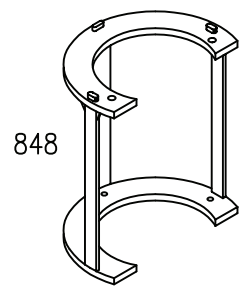

Зип Общежит

vsezip.ru

+7(812)987-08-81

Seite	Kredtor Artikel Nr.	IT
001	00001332	CAMPANA COMPLETA EMA/80
001	00000650	COPERCHIO TRAMOGGIA EMA/80 DIS.139
001	00000781	CAMPANA PLASTICA EMA/80-LUX
001	00000782	SUPP. MAGNETE TRAMOGGIA EMA/80
001	00000783	SUPPORTO CAMPANA EMA/80-LUX
001	00000822	SERRANDA EMA 80/EMA LUX
001	00000825	SCODELLINO EMA/80
001	00000847	TESTINA ALL. SUP. EMA/80-LUX
001	00000820	PERNO NYLON ELIC. REGO. EMA/80
001	00000816	ANELLO SEEGER FERRO MM10
001	00000845	FRONTALE ALL. EMA/80 - EMA/LUX
001	00080810	MASCHERINA MACINACAFFE' EMA/80-LUX
001	00000364	INTERRUTTORE LUMINOSO 230V
001	00000810	SEGNALATORE 27/F ROSSO 400V
001	00000809	PULSANTE PER MACINAD. AUTOM.
001	00000374	MANOPOLA REGOL. MACINATURA EMA/80
001	00000735	NASELLO PER CRICCO DX
001	00000737	NOTTOLINO DIS.382
001	00000738	MOLLA PER NASELLO A SPILLO
001	00000848	TELAIO IN ALLUMINIO
001	00000925	MICROINT. C/ROTELLA X SP/N
001	00085110	CAMICIA INOX EMA/80-LUX AUT.
001	00000815	SEMICOPERCHIO FISSO SE/N-EMA/75
001	00002558	ASS. COPERCHIO DOSAT. EMA/80
001	00000815	SEMICOPERCHIO FISSO SE/N-EMA/75
001	00000814	SEMICOPERCHIO MOBILE SE/N-EMA/75
001	00000721	PERNO REGOLAZIONE SE/N-EMA/75
001	00000729	SFERA DI FERMO DA 7/32'
001	00000725	SETTORE CROCIERA MACINACAFFE'
001	00000729	SFERA DI FERMO DA 7/32'
001	00000730	MOLLA PER SFERA SE/N - SERIE EMA
001	00000731	CROCERA CAVA SE/N-EMA/75
001	00000733	MOLLA REGOLAZIONE DOSATURA
001	00000704	VITE M8X12 SX FIX PORTA MACINE
001	00070611	VITE TPS 3/16" RIDOTTA
001	00001333	ANELLO COMP. X EMA/80-LUX
001	00000827	ALETTA PER DOSATORE EMA/80-LUX
001	00000833	MICROINT. ARRESTO X MACIN. AUT
001	00081311	ANELLO COP. DOS. AUTOMATICO
001	00000830	TUBO DOSATORE PLEX EMA/80-LUX
001	00000734	CROCERA NYLON INF. SE/N-EMA/75
001	00005140	TELERUTTORE 230V 50-60Hz
001	00079611	CORPO DOSAT. MAC. AUTO. DX
001	00075210	CRICCO ACC. X DOSATORE AUTO.
001	00000739	NOTTOLINO PER LEVA SE/N-EMA/75
001	00000740	MOLLA PER NOTTOLINO
001	00000741	MOLLA RITORNO LEVA MACINACAFFE'
001	00000742	LEVA DX DOSAT. SE/N EMA/75
001	00000743	AMMORTIZZATORE GOMMA mm20x8
001	00000744	FONDELLO DOSATORE SE/N-EMA/75
001	00000166	CONDENSATORE 10 æF CON CODOLO
001	00000747	CONTACOLPI C/LEVA SE
001	00000748	RONDELLA 5x20 ACC. ZINC. GREMB.
001	00000749	PERNO LEVA DOSATORE SE/N-EMA/75
001	00000761	FASCETTA CONDENSATORE SE/N
001	00000751	VITE CRICCO M4X25 TPS
001	00000849	BASE ALLUMINIO EMA/80-EMA/LUX
001	00000856	FASCETTA COPRIDOS. EMA/80-LUX
001	00000705	PIEDINO APPOGGIO MACINACAFFE'
001	00000858	FORCELLA PORTAF. EMA/80-EMA/LUX
001	00000801	RACCOGLITORE SOTTOFORCELLA EMA/80
001	00085010	FONDELLO BASE ALL. EMA/LUX
001	00000757	PIATTINO RACCOGLICAFFE' SE/N-EMA/75
001	00000826	RUOTA DENT. GHIERA EMA/80-LUX
001	00082911	GHIERA OTT. MM74 MA1400
001	00070112	COPPIA MACINE MM74
001	00070712	PORTAMACINE GIR. OTT. MM74 SE
001	00078811	TESTA MACINATURA M900 - EMA/LUX
001	00000714	CUSCINETTO 6202 ZZ mm15x35x11