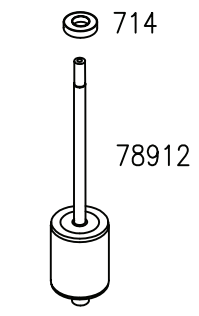

Зип Общежит

vsezip.ru

+7(812)987-08-81

Seite	Kredtor Artikel Nr.	IT
001	00001332	CAMPANA COMPLETA EMA/80
001	00000650	COPERCHIO TRAMOGGIA EMA/80 DIS.139
001	00000781	CAMPANA PLASTICA EMA/80-LUX
001	00000782	SUPP. MAGNETE TRAMOGGIA EMA/80
001	00000783	SUPPORTO CAMPANA EMA/80-LUX
001	00000822	SERRANDA EMA 80/EMA LUX
001	00000825	SCODELLINO EMA/80
001	00000847	TESTINA ALL. SUP. EMA/80-LUX
001	00000820	PERNO NYLON ELIC. REGO. EMA/80
001	00000816	ANELLO SEEGER FERRO MM10
001	00000845	FRONTALE ALL. EMA/80 - EMA/LUX
001	00080810	MASCHERINA MACINACAFFE' EMA/80-LUX
001	00000364	INTERRUTTORE LUMINOSO 230V
001	00000810	SEGNALATORE 27/F ROSSO 400V
001	00000809	PULSANTE PER MACINAD. AUTOM.
001	00000374	MANOPOLA REGOL. MACINATURA EMA/80
001	00000735	NASELLO PER CRICCO DX
001	00000737	NOTTOLINO DIS.382
001	00000738	MOLLA PER NASELLO A SPILLO
001	00000848	TELAIO IN ALLUMINIO
001	00000925	MICROINT. C/ROTELLA X SP/N
001	00085110	CAMICIA INOX EMA/80-LUX AUT.
001	00000815	SEMICOPERCHIO FISSO SE/N-EMA/75
001	00002558	ASS. COPERCHIO DOSAT. EMA/80
001	00000815	SEMICOPERCHIO FISSO SE/N-EMA/75
001	00000814	SEMICOPERCHIO MOBILE SE/N-EMA/75
001	00000721	PERNO REGOLAZIONE SE/N-EMA/75
001	00000729	SFERA DI FERMO DA 7/32'
001	00000725	SETTORE CROCIERA MACINACAFFE'
001	00000729	SFERA DI FERMO DA 7/32'
001	00000730	MOLLA PER SFERA SE/N - SERIE EMA
001	00000731	CROCERA CAVA SE/N-EMA/75
001	00000733	MOLLA REGOLAZIONE DOSATURA
001	00000704	VITE M8X12 SX FIX PORTA MACINE
001	00070611	VITE TPS 3/16" RIDOTTA
001	00001333	ANELLO COMP. X EMA/80-LUX
001	00000827	ALETTA PER DOSATORE EMA/80-LUX
001	00000833	MICROINT. ARRESTO X MACIN. AUT
001	00081311	ANELLO COP. DOS. AUTOMATICO
001	00000830	TUBO DOSATORE PLEX EMA/80-LUX
001	00000734	CROCERA NYLON INF. SE/N-EMA/75
001	00005140	TELERUTTORE 230V 50-60Hz
001	00079611	CORPO DOSAT. MAC. AUTO. DX
001	00075210	CRICCO ACC. X DOSATORE AUTO.
001	00000739	NOTTOLINO PER LEVA SE/N-EMA/75
001	00000740	MOLLA PER NOTTOLINO
001	00000741	MOLLA RITORNO LEVA MACINACAFFE'
001	00000742	LEVA DX DOSAT. SE/N EMA/75
001	00000743	AMMORTIZZATORE GOMMA mm20x8
001	00000744	FONDELLO DOSATORE SE/N-EMA/75
001	00000166	CONDENSATORE 10 æF CON CODOLO
001	00000747	CONTACOLPI C/LEVA SE
001	00000748	RONDELLA 5x20 ACC. ZINC. GREMB.
001	00000749	PERNO LEVA DOSATORE SE/N-EMA/75
001	00000761	FASCETTA CONDENSATORE SE/N
001	00000751	VITE CRICCO M4X25 TPS
001	00000849	BASE ALLUMINIO EMA/80-EMA/LUX
001	00000856	FASCETTA COPRIDOS. EMA/80-LUX
001	00000705	PIEDINO APPOGGIO MACINACAFFE'
001	00000858	FORCELLA PORTAF. EMA/80-EMA/LUX
001	00000801	RACCOGLITORE SOTTOFORCELLA EMA/80
001	00085010	FONDELLO BASE ALL. EMA/LUX
001	00000757	PIATTINO RACCOGLICAFFE' SE/N-EMA/75
001	00000826	RUOTA DENT. GHIERA EMA/80-LUX
001	00082911	GHIERA OTT. MM74 MA1400
001	00070112	COPPIA MACINE MM74
001	00070712	PORTAMACINE GIR. OTT. MM74 SE
001	00078811	TESTA MACINATURA M900 - EMA/LUX
001	00000714	CUSCINETTO 6202 ZZ mm15x35x11