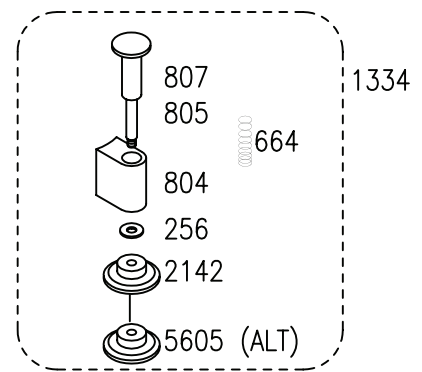

Зип Общежит

vsezip.ru

+7(812)987-08-81

Seite	Kredtor Artikel Nr.	IT
001	00001332	CAMPANA COMPLETA EMA/80
001	00000650	COPERCHIO TRAMOGGIA EMA/80 DIS.139
001	00000781	CAMPANA PLASTICA EMA/80-LUX
001	00000782	SUPP. MAGNETE TRAMOGGIA EMA/80
001	00000783	SUPPORTO CAMPANA EMA/80-LUX
001	00000822	SERRANDA EMA 80/EMA LUX
001	00000825	SCODELLINO EMA/80
001	00000847	TESTINA ALL. SUP. EMA/80-LUX
001	00000820	PERNO NYLON ELIC. REGO. EMA/80
001	00000816	ANELLO SEEGER FERRO MM10
001	00000845	FRONTALE ALL. EMA/80 - EMA/LUX
001	00080810	MASCHERINA MACINACAFFE' EMA/80-LUX
001	00000364	INTERRUTTORE LUMINOSO 230V
001	00000810	SEGNALATORE 27/F ROSSO 400V
001	00000809	PULSANTE PER MACINAD. AUTOM.
001	00000374	MANOPOLA REGOL. MACINATURA EMA/80
001	00000735	NASELLO PER CRICCO DX
001	00000737	NOTTOLINO DIS.382
001	00000738	MOLLA PER NASELLO A SPILLO
001	00000848	TELAIO IN ALLUMINIO
001	00000925	MICROINT. C/ROTELLA X SP/N
001	00085110	CAMICIA INOX EMA/80-LUX AUT.
001	00000815	SEMICOPERCHIO FISSO SE/N-EMA/75
001	00002558	ASS. COPERCHIO DOSAT. EMA/80
001	00000815	SEMICOPERCHIO FISSO SE/N-EMA/75
001	00000814	SEMICOPERCHIO MOBILE SE/N-EMA/75
001	00000721	PERNO REGOLAZIONE SE/N-EMA/75
001	00000729	SFERA DI FERMO DA 7/32'
001	00000725	SETTORE CROCIERA MACINACAFFE'
001	00000729	SFERA DI FERMO DA 7/32'
001	00000730	MOLLA PER SFERA SE/N - SERIE EMA
001	00000731	CROCERA CAVA SE/N-EMA/75
001	00000733	MOLLA REGOLAZIONE DOSATURA
001	00000704	VITE M8X12 SX FIX PORTA MACINE
001	00070611	VITE TPS 3/16" RIDOTTA
001	00001333	ANELLO COMP. X EMA/80-LUX
001	00000827	ALETTA PER DOSATORE EMA/80-LUX
001	00000833	MICROINT. ARRESTO X MACIN. AUT
001	00081311	ANELLO COP. DOS. AUTOMATICO
001	00000830	TUBO DOSATORE PLEX EMA/80-LUX
001	00000734	CROCERA NYLON INF. SE/N-EMA/75
001	00005140	TELERUTTORE 230V 50-60Hz
001	00079611	CORPO DOSAT. MAC. AUTO. DX
001	00075210	CRICCO ACC. X DOSATORE AUTO.
001	00000739	NOTTOLINO PER LEVA SE/N-EMA/75
001	00000740	MOLLA PER NOTTOLINO
001	00000741	MOLLA RITORNO LEVA MACINACAFFE'
001	00000742	LEVA DX DOSAT. SE/N EMA/75
001	00000743	AMMORTIZZATORE GOMMA mm20x8
001	00000744	FONDELLO DOSATORE SE/N-EMA/75
001	00000166	CONDENSATORE 10 æF CON CODOLO
001	00000747	CONTACOLPI C/LEVA SE
001	00000748	RONDELLA 5x20 ACC. ZINC. GREMB.
001	00000749	PERNO LEVA DOSATORE SE/N-EMA/75
001	00000761	FASCETTA CONDENSATORE SE/N
001	00000751	VITE CRICCO M4X25 TPS
001	00000849	BASE ALLUMINIO EMA/80-EMA/LUX
001	00000856	FASCETTA COPRIDOS. EMA/80-LUX
001	00000705	PIEDINO APPOGGIO MACINACAFFE'
001	00000858	FORCELLA PORTAF. EMA/80-EMA/LUX
001	00000801	RACCOGLITORE SOTTOFORCELLA EMA/80
001	00085010	FONDELLO BASE ALL. EMA/LUX
001	00000757	PIATTINO RACCOGLICAFFE' SE/N-EMA/75
001	00000826	RUOTA DENT. GHIERA EMA/80-LUX
001	00082911	GHIERA OTT. MM74 MA1400
001	00070112	COPPIA MACINE MM74
001	00070712	PORTAMACINE GIR. OTT. MM74 SE
001	00078811	TESTA MACINATURA M900 - EMA/LUX
001	00000714	CUSCINETTO 6202 ZZ mm15x35x11