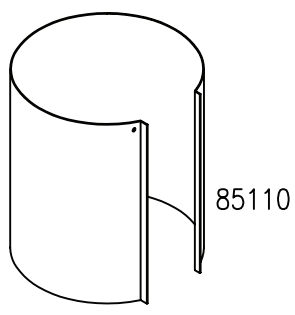

Зип Общежит

vsezip.ru

+7(812)987-08-81

Seite	Kredtor Artikel Nr.	IT
001	00001332	CAMPANA COMPLETA EMA/80
001	00000650	COPERCHIO TRAMOGGIA EMA/80 DIS.139
001	00000781	CAMPANA PLASTICA EMA/80-LUX
001	00000782	SUPP. MAGNETE TRAMOGGIA EMA/80
001	00000783	SUPPORTO CAMPANA EMA/80-LUX
001	00000822	SERRANDA EMA 80/EMA LUX
001	00000825	SCODELLINO EMA/80
001	00000847	TESTINA ALL. SUP. EMA/80-LUX
001	00000820	PERNO NYLON ELIC. REGO. EMA/80
001	00000816	ANELLO SEEGER FERRO MM10
001	00000845	FRONTALE ALL. EMA/80 - EMA/LUX
001	00080810	MASCHERINA MACINACAFFE' EMA/80-LUX
001	00000364	INTERRUTTORE LUMINOSO 230V
001	00000810	SEGNALATORE 27/F ROSSO 400V
001	00000809	PULSANTE PER MACINAD. AUTOM.
001	00000374	MANOPOLA REGOL. MACINATURA EMA/80
001	00000735	NASELLO PER CRICCO DX
001	00000737	NOTTOLINO DIS.382
001	00000738	MOLLA PER NASELLO A SPILLO
001	00000848	TELAIO IN ALLUMINIO
001	00000925	MICROINT. C/ROTELLA X SP/N
001	00085110	CAMICIA INOX EMA/80-LUX AUT.
001	00000815	SEMICOPERCHIO FISSO SE/N-EMA/75
001	00002558	ASS. COPERCHIO DOSAT. EMA/80
001	00000815	SEMICOPERCHIO FISSO SE/N-EMA/75
001	00000814	SEMICOPERCHIO MOBILE SE/N-EMA/75
001	00000721	PERNO REGOLAZIONE SE/N-EMA/75
001	00000729	SFERA DI FERMO DA 7/32'
001	00000725	SETTORE CROCIERA MACINACAFFE'
001	00000729	SFERA DI FERMO DA 7/32'
001	00000730	MOLLA PER SFERA SE/N - SERIE EMA
001	00000731	CROCERA CAVA SE/N-EMA/75
001	00000733	MOLLA REGOLAZIONE DOSATURA
001	00000704	VITE M8X12 SX FIX PORTA MACINE
001	00070611	VITE TPS 3/16" RIDOTTA
001	00001333	ANELLO COMP. X EMA/80-LUX
001	00000827	ALETTA PER DOSATORE EMA/80-LUX
001	00000833	MICROINT. ARRESTO X MACIN. AUT
001	00081311	ANELLO COP. DOS. AUTOMATICO
001	00000830	TUBO DOSATORE PLEX EMA/80-LUX
001	00000734	CROCERA NYLON INF. SE/N-EMA/75
001	00005140	TELERUTTORE 230V 50-60Hz
001	00079611	CORPO DOSAT. MAC. AUTO. DX
001	00075210	CRICCO ACC. X DOSATORE AUTO.
001	00000739	NOTTOLINO PER LEVA SE/N-EMA/75
001	00000740	MOLLA PER NOTTOLINO
001	00000741	MOLLA RITORNO LEVA MACINACAFFE'
001	00000742	LEVA DX DOSAT. SE/N EMA/75
001	00000743	AMMORTIZZATORE GOMMA mm20x8
001	00000744	FONDELLO DOSATORE SE/N-EMA/75
001	00000166	CONDENSATORE 10 æF CON CODOLO
001	00000747	CONTACOLPI C/LEVA SE
001	00000748	RONDELLA 5x20 ACC. ZINC. GREMB.
001	00000749	PERNO LEVA DOSATORE SE/N-EMA/75
001	00000761	FASCETTA CONDENSATORE SE/N
001	00000751	VITE CRICCO M4X25 TPS
001	00000849	BASE ALLUMINIO EMA/80-EMA/LUX
001	00000856	FASCETTA COPRIDOS. EMA/80-LUX
001	00000705	PIEDINO APPOGGIO MACINACAFFE'
001	00000858	FORCELLA PORTAF. EMA/80-EMA/LUX
001	00000801	RACCOGLITORE SOTTOFORCELLA EMA/80
001	00085010	FONDELLO BASE ALL. EMA/LUX
001	00000757	PIATTINO RACCOGLICAFFE' SE/N-EMA/75
001	00000826	RUOTA DENT. GHIERA EMA/80-LUX
001	00082911	GHIERA OTT. MM74 MA1400
001	00070112	COPPIA MACINE MM74
001	00070712	PORTAMACINE GIR. OTT. MM74 SE
001	00078811	TESTA MACINATURA M900 - EMA/LUX
001	00000714	CUSCINETTO 6202 ZZ mm15x35x11