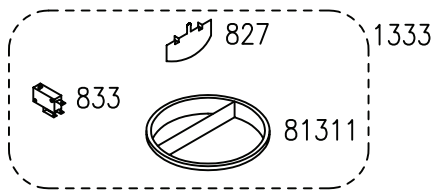

Зип Общежит

vsezip.ru

+7(812)987-08-81

Seite	Kredtor Artikel Nr.	IT
001	00001332	CAMPANA COMPLETA EMA/80
001	00000650	COPERCHIO TRAMOGGIA EMA/80 DIS.139
001	00000781	CAMPANA PLASTICA EMA/80-LUX
001	00000782	SUPP. MAGNETE TRAMOGGIA EMA/80
001	00000783	SUPPORTO CAMPANA EMA/80-LUX
001	00000822	SERRANDA EMA 80/EMA LUX
001	00000825	SCODELLINO EMA/80
001	00000847	TESTINA ALL. SUP. EMA/80-LUX
001	00000820	PERNO NYLON ELIC. REGO. EMA/80
001	00000816	ANELLO SEEGER FERRO MM10
001	00000845	FRONTALE ALL. EMA/80 - EMA/LUX
001	00080810	MASCHERINA MACINACAFFE' EMA/80-LUX
001	00000364	INTERRUTTORE LUMINOSO 230V
001	00000810	SEGNALATORE 27/F ROSSO 400V
001	00000809	PULSANTE PER MACINAD. AUTOM.
001	00000374	MANOPOLA REGOL. MACINATURA EMA/80
001	00000735	NASELLO PER CRICCO DX
001	00000737	NOTTOLINO DIS.382
001	00000738	MOLLA PER NASELLO A SPILLO
001	00000848	TELAIO IN ALLUMINIO
001	00000925	MICROINT. C/ROTELLA X SP/N
001	00085110	CAMICIA INOX EMA/80-LUX AUT.
001	00000815	SEMICOPERCHIO FISSO SE/N-EMA/75
001	00002558	ASS. COPERCHIO DOSAT. EMA/80
001	00000815	SEMICOPERCHIO FISSO SE/N-EMA/75
001	00000814	SEMICOPERCHIO MOBILE SE/N-EMA/75
001	00000721	PERNO REGOLAZIONE SE/N-EMA/75
001	00000729	SFERA DI FERMO DA 7/32'
001	00000725	SETTORE CROCIERA MACINACAFFE'
001	00000729	SFERA DI FERMO DA 7/32'
001	00000730	MOLLA PER SFERA SE/N - SERIE EMA
001	00000731	CROCERA CAVA SE/N-EMA/75
001	00000733	MOLLA REGOLAZIONE DOSATURA
001	00000704	VITE M8X12 SX FIX PORTA MACINE
001	00070611	VITE TPS 3/16" RIDOTTA
001	00001333	ANELLO COMP. X EMA/80-LUX
001	00000827	ALETTA PER DOSATORE EMA/80-LUX
001	00000833	MICROINT. ARRESTO X MACIN. AUT
001	00081311	ANELLO COP. DOS. AUTOMATICO
001	00000830	TUBO DOSATORE PLEX EMA/80-LUX
001	00000734	CROCERA NYLON INF. SE/N-EMA/75
001	00005140	TELERUTTORE 230V 50-60Hz
001	00079611	CORPO DOSAT. MAC. AUTO. DX
001	00075210	CRICCO ACC. X DOSATORE AUTO.
001	00000739	NOTTOLINO PER LEVA SE/N-EMA/75
001	00000740	MOLLA PER NOTTOLINO
001	00000741	MOLLA RITORNO LEVA MACINACAFFE'
001	00000742	LEVA DX DOSAT. SE/N EMA/75
001	00000743	AMMORTIZZATORE GOMMA mm20x8
001	00000744	FONDELLO DOSATORE SE/N-EMA/75
001	00000166	CONDENSATORE 10 æF CON CODOLO
001	00000747	CONTACOLPI C/LEVA SE
001	00000748	RONDELLA 5x20 ACC. ZINC. GREMB.
001	00000749	PERNO LEVA DOSATORE SE/N-EMA/75
001	00000761	FASCETTA CONDENSATORE SE/N
001	00000751	VITE CRICCO M4X25 TPS
001	00000849	BASE ALLUMINIO EMA/80-EMA/LUX
001	00000856	FASCETTA COPRIDOS. EMA/80-LUX
001	00000705	PIEDINO APPOGGIO MACINACAFFE'
001	00000858	FORCELLA PORTAF. EMA/80-EMA/LUX
001	00000801	RACCOGLITORE SOTTOFORCELLA EMA/80
001	00085010	FONDELLO BASE ALL. EMA/LUX
001	00000757	PIATTINO RACCOGLICAFFE' SE/N-EMA/75
001	00000826	RUOTA DENT. GHIERA EMA/80-LUX
001	00082911	GHIERA OTT. MM74 MA1400
001	00070112	COPPIA MACINE MM74
001	00070712	PORTAMACINE GIR. OTT. MM74 SE
001	00078811	TESTA MACINATURA M900 - EMA/LUX
001	00000714	CUSCINETTO 6202 ZZ mm15x35x11