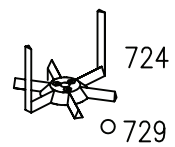

Зип Общежит

vsezip.ru

+7(812)987-08-81

Seite	Kredtor Artikel Nr.	IT
001	00001332	CAMPANA COMPLETA EMA/80
001	00000650	COPERCHIO TRAMOGGIA EMA/80 DIS.139
001	00000781	CAMPANA PLASTICA EMA/80-LUX
001	00000782	SUPP. MAGNETE TRAMOGGIA EMA/80
001	00000783	SUPPORTO CAMPANA EMA/80-LUX
001	00000822	SERRANDA EMA 80/EMA LUX
001	00000825	SCODELLINO EMA/80
001	00000847	TESTINA ALL. SUP. EMA/80-LUX
001	00000820	PERNO NYLON ELIC. REGO. EMA/80
001	00000816	ANELLO SEEGER FERRO MM10
001	00000845	FRONTALE ALL. EMA/80 - EMA/LUX
001	00080810	MASCHERINA MACINACAFFE' EMA/80-LUX
001	00000364	INTERRUTTORE LUMINOSO 230V
001	00000810	SEGNALATORE 27/F ROSSO 400V
001	00000809	PULSANTE PER MACINAD. AUTOM.
001	00000374	MANOPOLA REGOL. MACINATURA EMA/80
001	00000735	NASELLO PER CRICCO DX
001	00000737	NOTTOLINO DIS.382
001	00000738	MOLLA PER NASELLO A SPILLO
001	00000848	TELAIO IN ALLUMINIO
001	00000925	MICROINT. C/ROTELLA X SP/N
001	00085110	CAMICIA INOX EMA/80-LUX AUT.
001	00000815	SEMICOPERCHIO FISSO SE/N-EMA/75
001	00002558	ASS. COPERCHIO DOSAT. EMA/80
001	00000815	SEMICOPERCHIO FISSO SE/N-EMA/75
001	00000814	SEMICOPERCHIO MOBILE SE/N-EMA/75
001	00000721	PERNO REGOLAZIONE SE/N-EMA/75
001	00000729	SFERA DI FERMO DA 7/32'
001	00000725	SETTORE CROCIERA MACINACAFFE'
001	00000729	SFERA DI FERMO DA 7/32'
001	00000730	MOLLA PER SFERA SE/N - SERIE EMA
001	00000731	CROCERA CAVA SE/N-EMA/75
001	00000733	MOLLA REGOLAZIONE DOSATURA
001	00000704	VITE M8X12 SX FIX PORTA MACINE
001	00070611	VITE TPS 3/16" RIDOTTA
001	00001333	ANELLO COMP. X EMA/80-LUX
001	00000827	ALETTA PER DOSATORE EMA/80-LUX
001	00000833	MICROINT. ARRESTO X MACIN. AUT
001	00081311	ANELLO COP. DOS. AUTOMATICO
001	00000830	TUBO DOSATORE PLEX EMA/80-LUX
001	00000734	CROCERA NYLON INF. SE/N-EMA/75
001	00005140	TELERUTTORE 230V 50-60Hz
001	00079611	CORPO DOSAT. MAC. AUTO. DX
001	00075210	CRICCO ACC. X DOSATORE AUTO.
001	00000739	NOTTOLINO PER LEVA SE/N-EMA/75
001	00000740	MOLLA PER NOTTOLINO
001	00000741	MOLLA RITORNO LEVA MACINACAFFE'
001	00000742	LEVA DX DOSAT. SE/N EMA/75
001	00000743	AMMORTIZZATORE GOMMA mm20x8
001	00000744	FONDELLO DOSATORE SE/N-EMA/75
001	00000166	CONDENSATORE 10 æF CON CODOLO
001	00000747	CONTACOLPI C/LEVA SE
001	00000748	RONDELLA 5x20 ACC. ZINC. GREMB.
001	00000749	PERNO LEVA DOSATORE SE/N-EMA/75
001	00000761	FASCETTA CONDENSATORE SE/N
001	00000751	VITE CRICCO M4X25 TPS
001	00000849	BASE ALLUMINIO EMA/80-EMA/LUX
001	00000856	FASCETTA COPRIDOS. EMA/80-LUX
001	00000705	PIEDINO APPOGGIO MACINACAFFE'
001	00000858	FORCELLA PORTAF. EMA/80-EMA/LUX
001	00000801	RACCOGLITORE SOTTOFORCELLA EMA/80
001	00085010	FONDELLO BASE ALL. EMA/LUX
001	00000757	PIATTINO RACCOGLICAFFE' SE/N-EMA/75
001	00000826	RUOTA DENT. GHIERA EMA/80-LUX
001	00082911	GHIERA OTT. MM74 MA1400
001	00070112	COPPIA MACINE MM74
001	00070712	PORTAMACINE GIR. OTT. MM74 SE
001	00078811	TESTA MACINATURA M900 - EMA/LUX
001	00000714	CUSCINETTO 6202 ZZ mm15x35x11