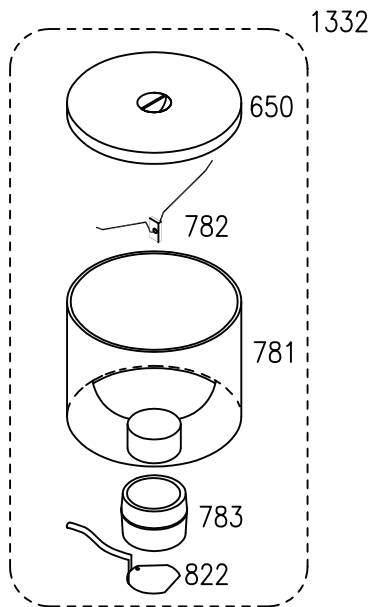

Зип Общежит

vsezip.ru

+7(812)987-08-81

Seite	Kredtor Artikel Nr.	IT
001	00001332	CAMPANA COMPLETA EMA/80
001	00000650	COPERCHIO TRAMOGGIA EMA/80 DIS.139
001	00000781	CAMPANA PLASTICA EMA/80-LUX
001	00000782	SUPP. MAGNETE TRAMOGGIA EMA/80
001	00000783	SUPPORTO CAMPANA EMA/80-LUX
001	00000822	SERRANDA EMA 80/EMA LUX
001	00000825	SCODELLINO EMA/80
001	00000847	TESTINA ALL. SUP. EMA/80-LUX
001	00000820	PERNO NYLON ELIC. REGO. EMA/80
001	00000816	ANELLO SEEGER FERRO MM10
001	00000845	FRONTALE ALL. EMA/80 - EMA/LUX
001	00080810	MASCHERINA MACINACAFFE' EMA/80-LUX
001	00000364	INTERRUTTORE LUMINOSO 230V
001	00000810	SEGNALATORE 27/F ROSSO 400V
001	00000809	PULSANTE PER MACINAD. AUTOM.
001	00000374	MANOPOLA REGOL. MACINATURA EMA/80
001	00000735	NASELLO PER CRICCO DX
001	00000737	NOTTOLINO DIS.382
001	00000738	MOLLA PER NASELLO A SPILLO
001	00000848	TELAIO IN ALLUMINIO
001	00000925	MICROINT. C/ROTELLA X SP/N
001	00085110	CAMICIA INOX EMA/80-LUX AUT.
001	00000815	SEMICOPERCHIO FISSO SE/N-EMA/75
001	00002558	ASS. COPERCHIO DOSAT. EMA/80
001	00000815	SEMICOPERCHIO FISSO SE/N-EMA/75
001	00000814	SEMICOPERCHIO MOBILE SE/N-EMA/75
001	00000721	PERNO REGOLAZIONE SE/N-EMA/75
001	00000729	SFERA DI FERMO DA 7/32'
001	00000725	SETTORE CROCIERA MACINACAFFE'
001	00000729	SFERA DI FERMO DA 7/32'
001	00000730	MOLLA PER SFERA SE/N - SERIE EMA
001	00000731	CROCERA CAVA SE/N-EMA/75
001	00000733	MOLLA REGOLAZIONE DOSATURA
001	00000704	VITE M8X12 SX FIX PORTA MACINE
001	00070611	VITE TPS 3/16" RIDOTTA
001	00001333	ANELLO COMP. X EMA/80-LUX
001	00000827	ALETTA PER DOSATORE EMA/80-LUX
001	00000833	MICROINT. ARRESTO X MACIN. AUT
001	00081311	ANELLO COP. DOS. AUTOMATICO
001	00000830	TUBO DOSATORE PLEX EMA/80-LUX
001	00000734	CROCERA NYLON INF. SE/N-EMA/75
001	00005140	TELERUTTORE 230V 50-60Hz
001	00079611	CORPO DOSAT. MAC. AUTO. DX
001	00075210	CRICCO ACC. X DOSATORE AUTO.
001	00000739	NOTTOLINO PER LEVA SE/N-EMA/75
001	00000740	MOLLA PER NOTTOLINO
001	00000741	MOLLA RITORNO LEVA MACINACAFFE'
001	00000742	LEVA DX DOSAT. SE/N EMA/75
001	00000743	AMMORTIZZATORE GOMMA mm20x8
001	00000744	FONDELLO DOSATORE SE/N-EMA/75
001	00000166	CONDENSATORE 10 æF CON CODOLO
001	00000747	CONTACOLPI C/LEVA SE
001	00000748	RONDELLA 5x20 ACC. ZINC. GREMB.
001	00000749	PERNO LEVA DOSATORE SE/N-EMA/75
001	00000761	FASCETTA CONDENSATORE SE/N
001	00000751	VITE CRICCO M4X25 TPS
001	00000849	BASE ALLUMINIO EMA/80-EMA/LUX
001	00000856	FASCETTA COPRIDOS. EMA/80-LUX
001	00000705	PIEDINO APPOGGIO MACINACAFFE'
001	00000858	FORCELLA PORTAF. EMA/80-EMA/LUX
001	00000801	RACCOGLITORE SOTTOFORCELLA EMA/80
001	00085010	FONDELLO BASE ALL. EMA/LUX
001	00000757	PIATTINO RACCOGLICAFFE' SE/N-EMA/75
001	00000826	RUOTA DENT. GHIERA EMA/80-LUX
001	00082911	GHIERA OTT. MM74 MA1400
001	00070112	COPPIA MACINE MM74
001	00070712	PORTAMACINE GIR. OTT. MM74 SE
001	00078811	TESTA MACINATURA M900 - EMA/LUX
001	00000714	CUSCINETTO 6202 ZZ mm15x35x11