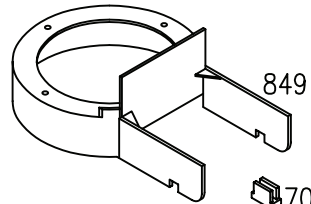

Зип Общежит

vsezip.ru

+7(812)987-08-81

Seite	Kredtor Artikel Nr.	IT
001	00001332	CAMPANA COMPLETA EMA/80
001	00000650	COPERCHIO TRAMOGGIA EMA/80 DIS.139
001	00000781	CAMPANA PLASTICA EMA/80-LUX
001	00000782	SUPP. MAGNETE TRAMOGGIA EMA/80
001	00000783	SUPPORTO CAMPANA EMA/80-LUX
001	00000822	SERRANDA EMA 80/EMA LUX
001	00000825	SCODELLINO EMA/80
001	00000847	TESTINA ALL. SUP. EMA/80-LUX
001	00000820	PERNO NYLON ELIC. REGO. EMA/80
001	00000816	ANELLO SEEGER FERRO MM10
001	00000845	FRONTALE ALL. EMA/80 - EMA/LUX
001	00080810	MASCHERINA MACINACAFFE' EMA/80-LUX
001	00000364	INTERRUTTORE LUMINOSO 230V
001	00000810	SEGNALATORE 27/F ROSSO 400V
001	00000809	PULSANTE PER MACINAD. AUTOM.
001	00000374	MANOPOLA REGOL. MACINATURA EMA/80
001	00000735	NASELLO PER CRICCO DX
001	00000737	NOTTOLINO DIS.382
001	00000738	MOLLA PER NASELLO A SPILLO
001	00000848	TELAIO IN ALLUMINIO
001	00000925	MICROINT. C/ROTELLA X SP/N
001	00085110	CAMICIA INOX EMA/80-LUX AUT.
001	00000815	SEMICOPERCHIO FISSO SE/N-EMA/75
001	00002558	ASS. COPERCHIO DOSAT. EMA/80
001	00000815	SEMICOPERCHIO FISSO SE/N-EMA/75
001	00000814	SEMICOPERCHIO MOBILE SE/N-EMA/75
001	00000721	PERNO REGOLAZIONE SE/N-EMA/75
001	00000729	SFERA DI FERMO DA 7/32'
001	00000725	SETTORE CROCIERA MACINACAFFE'
001	00000729	SFERA DI FERMO DA 7/32'
001	00000730	MOLLA PER SFERA SE/N - SERIE EMA
001	00000731	CROCERA CAVA SE/N-EMA/75
001	00000733	MOLLA REGOLAZIONE DOSATURA
001	00000704	VITE M8X12 SX FIX PORTA MACINE
001	00070611	VITE TPS 3/16" RIDOTTA
001	00001333	ANELLO COMP. X EMA/80-LUX
001	00000827	ALETTA PER DOSATORE EMA/80-LUX
001	00000833	MICROINT. ARRESTO X MACIN. AUT
001	00081311	ANELLO COP. DOS. AUTOMATICO
001	00000830	TUBO DOSATORE PLEX EMA/80-LUX
001	00000734	CROCERA NYLON INF. SE/N-EMA/75
001	00005140	TELERUTTORE 230V 50-60Hz
001	00079611	CORPO DOSAT. MAC. AUTO. DX
001	00075210	CRICCO ACC. X DOSATORE AUTO.
001	00000739	NOTTOLINO PER LEVA SE/N-EMA/75
001	00000740	MOLLA PER NOTTOLINO
001	00000741	MOLLA RITORNO LEVA MACINACAFFE'
001	00000742	LEVA DX DOSAT. SE/N EMA/75
001	00000743	AMMORTIZZATORE GOMMA mm20x8
001	00000744	FONDELLO DOSATORE SE/N-EMA/75
001	00000166	CONDENSATORE 10 æF CON CODOLO
001	00000747	CONTACOLPI C/LEVA SE
001	00000748	RONDELLA 5x20 ACC. ZINC. GREMB.
001	00000749	PERNO LEVA DOSATORE SE/N-EMA/75
001	00000761	FASCETTA CONDENSATORE SE/N
001	00000751	VITE CRICCO M4X25 TPS
001	00000849	BASE ALLUMINIO EMA/80-EMA/LUX
001	00000856	FASCETTA COPRIDOS. EMA/80-LUX
001	00000705	PIEDINO APPOGGIO MACINACAFFE'
001	00000858	FORCELLA PORTAF. EMA/80-EMA/LUX
001	00000801	RACCOGLITORE SOTTOFORCELLA EMA/80
001	00085010	FONDELLO BASE ALL. EMA/LUX
001	00000757	PIATTINO RACCOGLICAFFE' SE/N-EMA/75
001	00000826	RUOTA DENT. GHIERA EMA/80-LUX
001	00082911	GHIERA OTT. MM74 MA1400
001	00070112	COPPIA MACINE MM74
001	00070712	PORTAMACINE GIR. OTT. MM74 SE
001	00078811	TESTA MACINATURA M900 - EMA/LUX
001	00000714	CUSCINETTO 6202 ZZ mm15x35x11