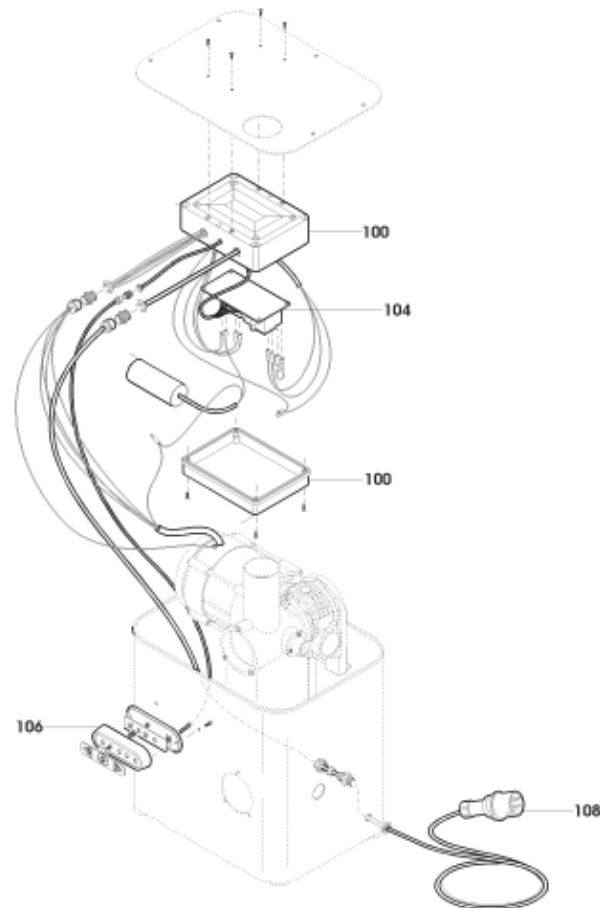

Zip Общепит

TC 22 RIO CE - from 2009.04.02

	REF	ART	COD
	00	FUORI PRODUZIONE-OUT OF PRODUCTION	00-OUT
	02	GHIERA SATIN LONG TC 22 POL	LF2035889
	02 A	GHIERA SATIN LONG TC 22 POL	LF2035889
	03	SPACER INOX STRETTO H782	LF15321DDX
	10 A	WORM PIN FOR MINCER TC 22	★ LF2032008
	10 B	WORM PIN FOR MINCER TC 22 UNGER	LF2032102
	12	FEEDING WORM TC 22 BARC/RIO_NEW TYP	LF2035821
	14 A	SQUARE S/STEEL MOUTH - TC22 BAR/NEV	LF2035818
	14 B	UNGER MOUTH _ TC 22 BARCELONA/RIO	LF2035819
	15	RUBBER FOOT	LF1439200
	16	CARENATURA COMPLETA TC12/22 RIX	LF2038301
	18	ANGOLARI CHIUS.SUP.TC12-22 RIX	LF2038305
	20	CHIUSURA SUP. TC 12-22 RIX	LF2038303
	22	PESTLE FOR MINCER TC12-22	LF2032017
	24	TRAMOGGIA INOX TC 22 FRZ	LF2039201B
	26	SHAFT FOR TC 22_NEW TYPE	LF2039212
	28	SEALING RING 35-50-5	LF1239203
	30	BALL BEARING 51205	LF1139201
	32	ALUMINIUM BODY _ TC 12-22	LF2038309
	36 A	MOTOR 230/50/1 FOR TC22/IP30	LF1838303
	36 B	MOTORE TC 22 FRZ 380/50 HZ	LF1838301
	40	GEAR BOX 050 FB B14 FOR TC 22	LF2039210
	44	PIEDINO SUP.RID.050 FB B14 TC22	LF2039211
	45	BOCCOLA BLOCC.BOCCA TCX BZ	LF2030522030

Зип Общепит

	45	BOCCOLA BLOCC. BOCCA TCX BZ	LF2100522031
	46	SUPPORTO MICROINTER. TC BZ	LF2030522045
	47	LOCKING PIVOT _ TC RIO/NEVADA	LF2100522035
	49	MICROINT. LEVA CORTA IP 67 TC BZ	LF1030522015

vsezip.ru

+7(812)987-08-81

TC 22 RIO CE - from 2009.04.02			
	REF	ART	COD
	100	BOX GW 44207	LF1010704
	104	PCB WITH REVERSE TC-ME R3 EQ.	★ LF1033031
	106	SCHALTERPANEL TAGLIORETTI	★ LF1033021
	108 A	CEE PLUG 2P+T	LF1010015
	108 B	PLUG CEE 3P + T	LF1010014
	118	ROTARY SWITCH FOR TC/IP	LF1033001