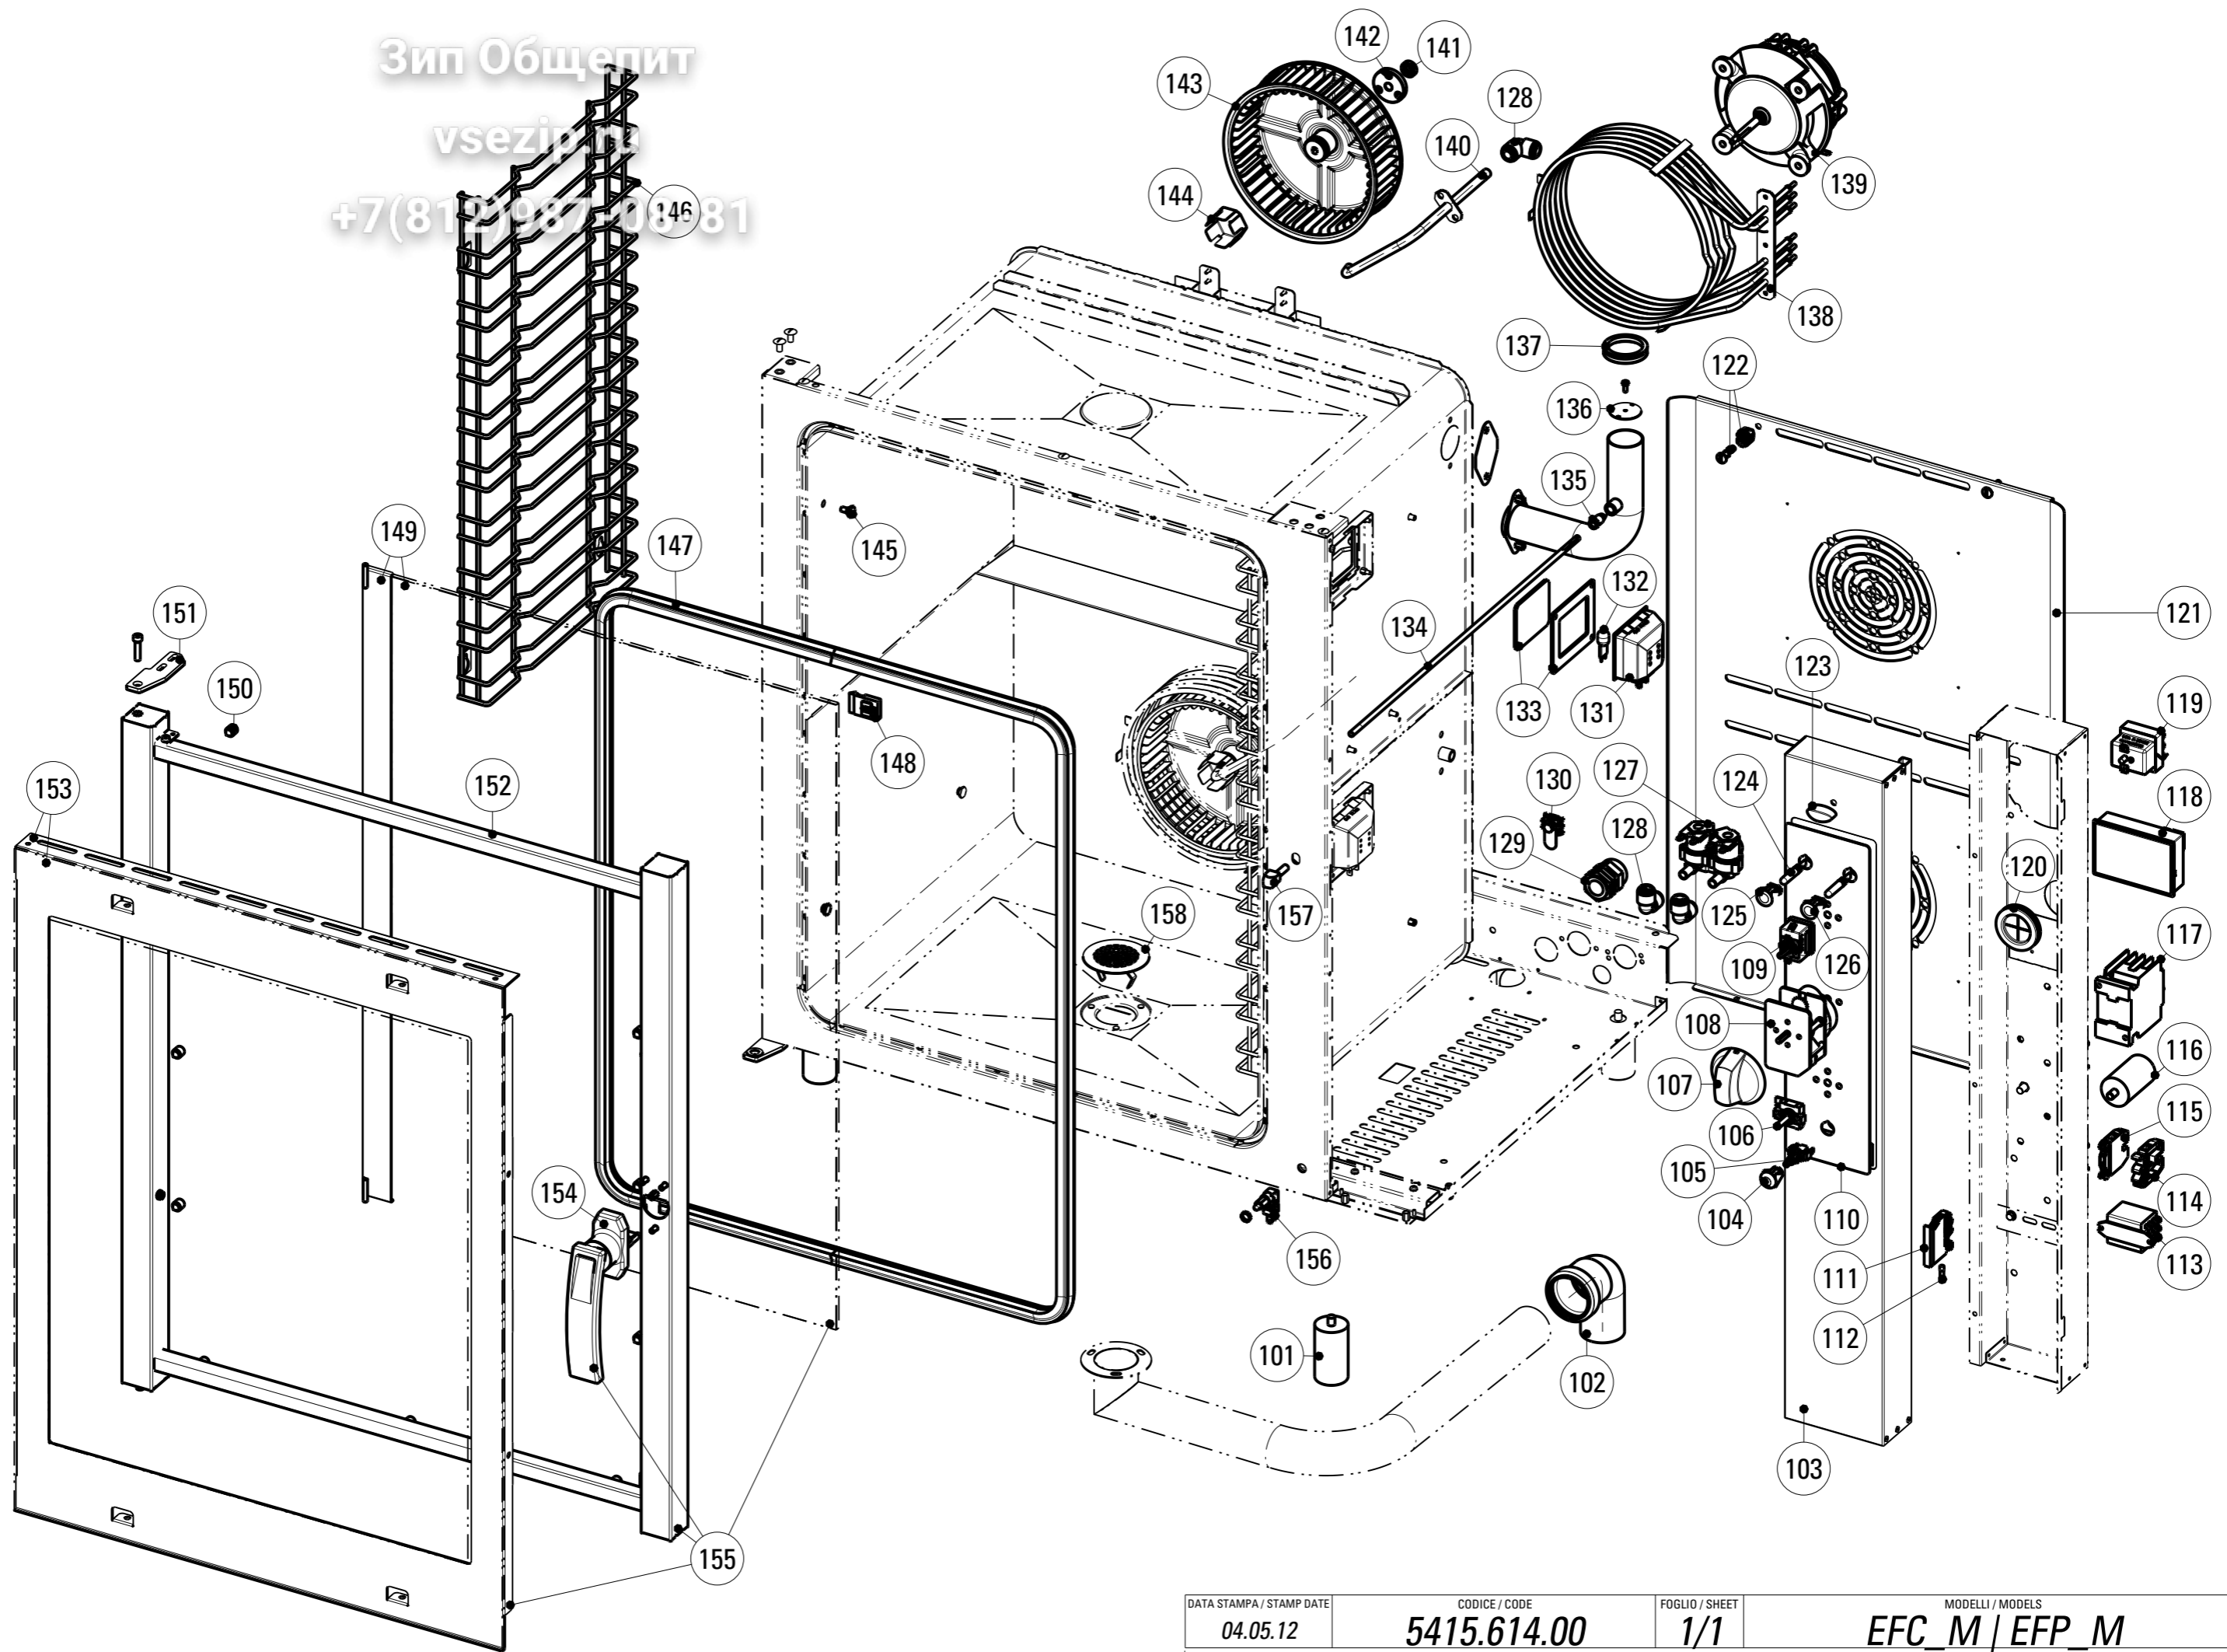

Зип Общепит

vsezir.ru

+7(812)987-0081

Artic./Item	Descrizione/Description		Modello/Model
951602	FORNO ELETTRICO MISTO, VAPORE DIRETTO, ELETTROMECCANICO, 6 TEGLIE GN1/1 ELECTRIC COMBI OVEN, DIRECT STEAM, ELECTROMECHANICAL CONTROL, 6XGN1/1 TRAYS		EFC06M
Cons./Recom.	Pos./Posit.	Ricambio/Replacement	Prezzo/Price List
	101	RC01854000 PIEDINO H.70 FORNI	H.70 OVEN FEET 15,84
	102	RC01926000 CURVA 87G30' HTB50	ELBOW 9,09
	103	RC01912000 CRUSCOTTO STAMPATO "M" FORNI 6 TEGLIE	6 TRAYS "M" OVENS PRINTED CONTROL PANEL 77,72
	104	RC02016000 TASTO LISCIO SR16 11.1310	BUTTON 4,60
	105	RC01960000 INTERRUPTORE SR.CM NO H1012	SWITCH SR.CM NO H1012 7,29
	106	RC01890000 SELETTORE FORNO "M"	"M" OVEN SWITCH 13,55
	107	RC01941000 MANOPOLA ELETTRICA FORNI	OVENS ELECTRIC KNOB 6,75
	108	RC01888000 CONTAMINUTI 120' 2 CONTATTI FORNI EFC_M	2 CONTACTS TIMER FOR OVEN EFC_M 56,27
	109	RC01958000 TERMOSTATO LAVORO 300°C	WORKING THERMOSTAT 300° 23,06
	110	RC01945000 TARGA TECNOINOX "M" FORNI GN/PAST	TECNOINOX "M" PLATE 22,40
	111	RC01962000 PORTAFUSIBILE 5X20 SEZ.4MMQ BARRA DIN	FUSEHOLDER 5X20 SECTION 4MM2 15,88
	112	RC01861000 FUSIBILE IN VETRO 5X20 4A 250V	5X20 4A 250V GLASS FUSE 3,64
	113	RC01843000 MOTORE 230V 50HZ 0,25KW DOPPIA VELOCITÀ	DOUBLE SPEED MOTOR 230V 50HZ 0,25KW 180,52
	114	RC01448000 MORSETTIERA L9	CONNECTING BLOCK 28,94
	117	RC00006209 TELERUTTORE SIEMENS 240V.	REMOTE CONTROL SWITCH 79,62
	118	RC01961000 SCHEDA INVERSOE-UMIDIFICATORE-SELETTORE	REVERSING/HUMIDIFIER/SELECTOR BOARD 67,25
	119	RC01864000 TERMOSTATO SICUREZZA 360°C -25K	360°C-25K SECURITY THERMOSTAT 83,79
	121	RC01911000 DEFLETTORE FORNI 06GN1/1	06GN1/1 OVENS DEFLECTOR 77,73
	122	RC02012000 VITE 1/4 GIRO "DZUS"	1/4 TURNING SCREW 8,36
	123	RC01942000 MANOPOLA APERTURA SFIATO MECC.FORNI	OVENS VENT OPENING KNOB 6,07
	124	RC01959000 SEGN.LUMINOSO SR16 15.0033	LAMP SR16 15.0033 7,12
	125	RC02014000 GEMMA ARANCIONE SR16 11.1331	ORANGE INDICATOR LIGHT 4,60
	126	RC02015000 GEMMA VERDE SR16 11.1332	GREEN INDICATOR LIGHT 4,60