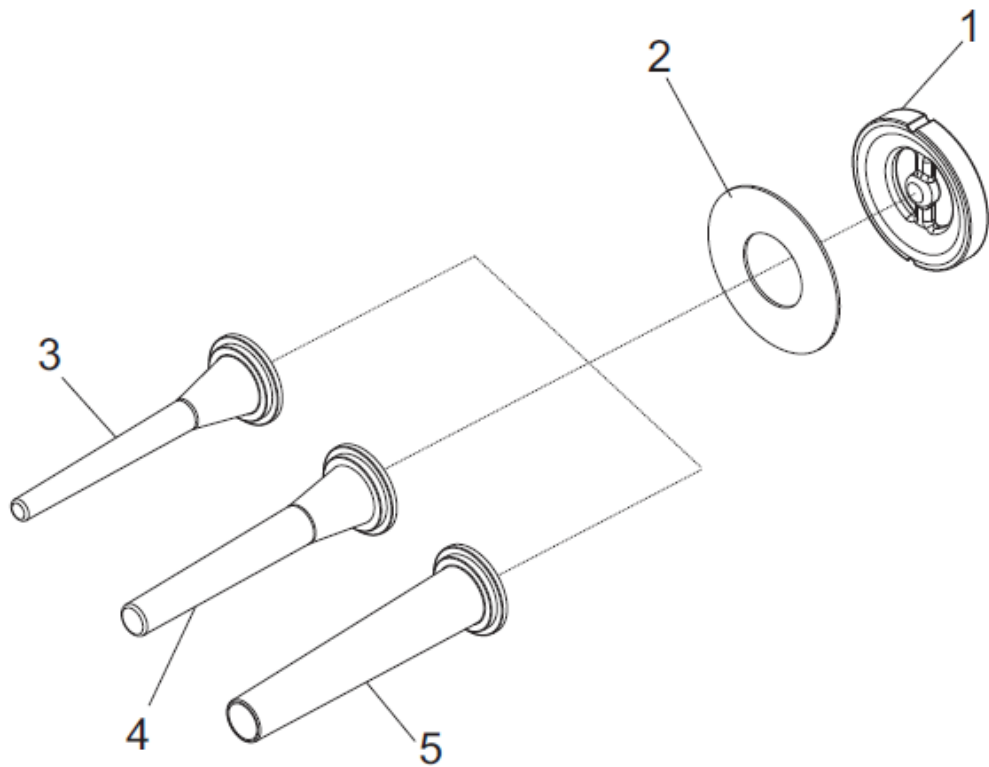

Zip Ообщепит

	44	PORTA BOCCA ALL TCX 12-22 BZ	LF2030522010
	45	SUPPORTO MICROINTER. TC BZ	LF2030522045
	46-15	BOCCA 22 LUCIDA TIT Q LONG TDFIAV	LF2030722085
	47	REDUCER 050 B14 l=15	LF2031410
	48	WORM PIN FOR MINCER TC 22 	LF2032008
	49	DIST. SALVAMANO TC 32	LF2034207
	50-15	WORM FOR NEVADA 22 LONG	LF2030522090
	50	FEEDING WORM TC 22 BARC/RIO_NEW TYP	LF2035821
	51	GHIERA SATIN LONG TC 22 POL	LF2035889
	52	SALVAMANO TC 12/22 BRC COLLO QUAD	LF2035833
	53	PUSHER L.180 D.48 FOR TC 22	LF2035862
	55	CARENATURA COMPLETA TCQ 22	LF2038365
	56	COPERCHIO CARENA TCQ 22	LF2038368
	58	GUARNIZIONE COLLO TC 22	LF2035864
	59	SHAFT FOR TC 22_NEW TYPE	LF2039212
	60	CAVO + SPINA CEE 2P + T CAVO 3X1,5 L=3000	LF1010050
	61	DISTANZIALE PORTABOCCA TCQ 22	LF2031415

Зип Общепит

TC 22 NEVADA 230/50/1 - until 2011.09.05

vsezip.ru

+7(812)987-08-81

	REF	ART	COD
	01	UNGER MOUTH LONG SQUARE TC22 NEVADA	LF2035835
	02	FEEDING WORM TC 22 BARC/RIG_NEW TYP	LF2035821
	03	WORM PIN FOR MINCER TC 22 UNGER	LF2032102
	04	COARSE PLATE FOR TC 22	LF15321ZZ
	05	UNGER KNIFE FOR TC 22	LF1532100
	06	UNGER PLATE MM 5 FOR TC 22 _ 2C	LF1532150/2
	07	SPACER RING 2C TC 22 UNGER	LF15321DD2X
	08	FIXING SCREW LONG _ TC22 NEVADA	LF2035888
	09	UNGER PLATE MM 10 FOR TC 22	LF1532110

TC 22 NEVADA 230/50/1 - until 2011.09.05

	REF	ART	COD
	01	DISTANZIALE APPLIC. CONTINUA TC 22	LF2038315
	02	ANELLA BLOC. IMB.APPL.INS.CON.TC 22	LF2038318
	03	Fullrohr f. Wursthuller 10 Polyeth	LF2011015A
	04	Fullrohr f. Wursthuller 18 Polyeth	LF2011015B
	05	Fullrohr f. Wursthuller 25 Polyeth	LF2011015C