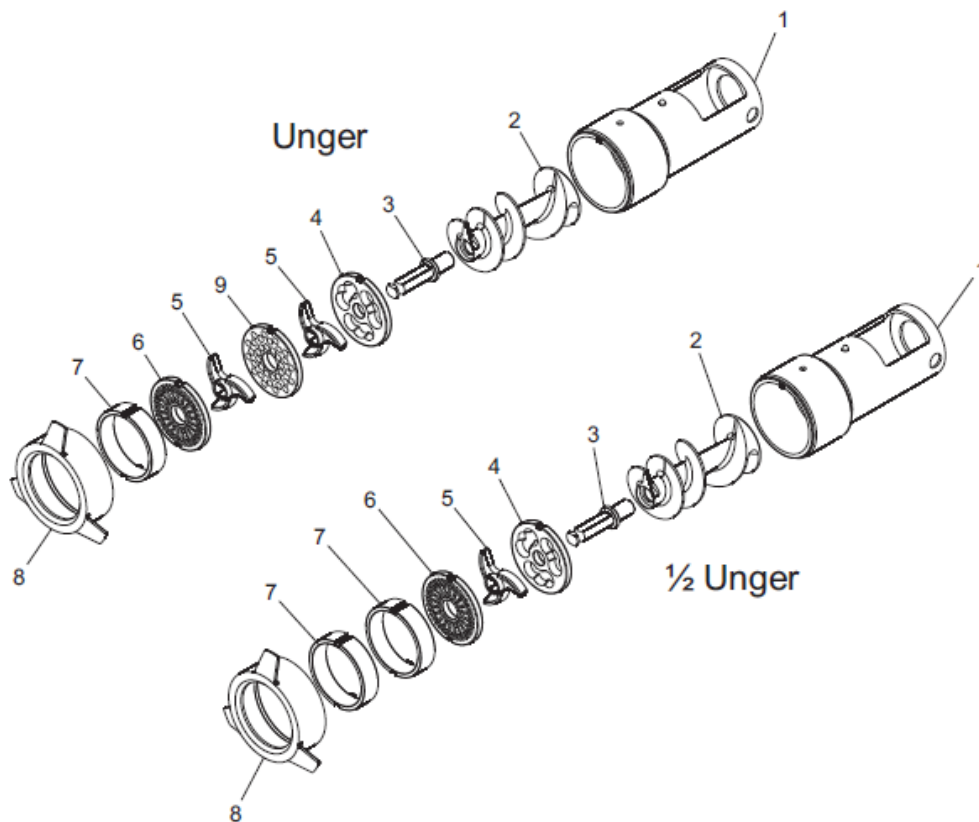

Зип Общепит

vsezip.ru

+7(812)987-08-81

Зип Общепит

TC 22 NEVADA 230/50/1 - until 2011.09.05

vsezip.ru

+7(812)987-08-81

	REF	ART	COD
	00	FUORI PRODUZIONE-OUT OF PRODUCTION	00.00T
	02	CONDENSATORE DA 25 UF	LF1011025
	03	CAVETTO ALIMENT. MOTORE TF TC BZ 5X1,5 CON MASSA L=800 OCC.5 + FAST	LF1030522030
	07	VITE TCSU ANTICONTRAF. M 6X12	IX2TCSU006012
	14	TAPPI COPRIFORO X PULS. TCQ NO CE	LF1438705
	15	ROTARY SWITCH FOR TC/IP	LF1033001
	16 A	DADO OTT.NICH.PG 11	LF1010063A
	16	STRAIN RELIEF + NUT	LF1010063
	17	VITE POELIERS M 4X8	IX2POEL004008
	19	DADO AUTOBLOCC. ES DIN 982 M 4 ALTO	IX2982004
	21	MOSTR.CON LEVA BLOCCAG.Bocca	LF1035833
	22	LAMIERINO SUPPORT MICROINTER. TC BZ	LF2030522044
	25	RUBBER STOPPER MEAT TRAY	LF1438401
	30	COLLO QUADR LAMERA PORT.BOC TC BRC	LF2035842
	33	BALL BEARING 51205	LF1139201
	34	SEALING RING 35-50-5	LF1239203
	35	RUBBER FOOT DIAM 40 H=25	LF1433001
	37	S/S KNIFE FOR TC 22	LF15320001
	38	PLATE FOR TC22 4.5 MM 2C	LF1532045I2
	39	MOTOR 230/50/1 _ TC 22 NEVADA	LF1831403
	40	TRAMOGGIA TCX 12-22 BZ	LF2030522020
	41	BOCCOLA BLOCC.Bocca TCX BZ	LF2030522030
	42	GUARN. PERNO SBLOC.BOC TCX BZ PVC DKA 25,5-32-38-1,6	LF2030522033
	43	LOCKING PIVOT _ TC RIO/NEVADA	LF2030522035

Зип Общепит

TC 22 NEVADA 230/50/1 - until 2011.09.05

vsezip.ru

+7(812)987-08-81

	REF	ART	COD
	01	UNGER MOUTH LONG SQUARE TC22 NEVADA	LF2035835
	02	FEEDING WORM TC 22 BARC/RIG_NEW TYP	LF2035821
	03	WORM PIN FOR MINCER TC 22 UNGER	LF2032102
	04	COARSE PLATE FOR TC 22	LF15321ZZ
	05	UNGER KNIFE FOR TC 22	LF1532100
	06	UNGER PLATE MM 5 FOR TC 22 _ 2C	LF1532150/2
	07	SPACER RING 2C TC 22 UNGER	LF15321DD2X
	08	FIXING SCREW LONG _ TC22 NEVADA	LF2035888
	09	UNGER PLATE MM 10 FOR TC 22	LF1532110