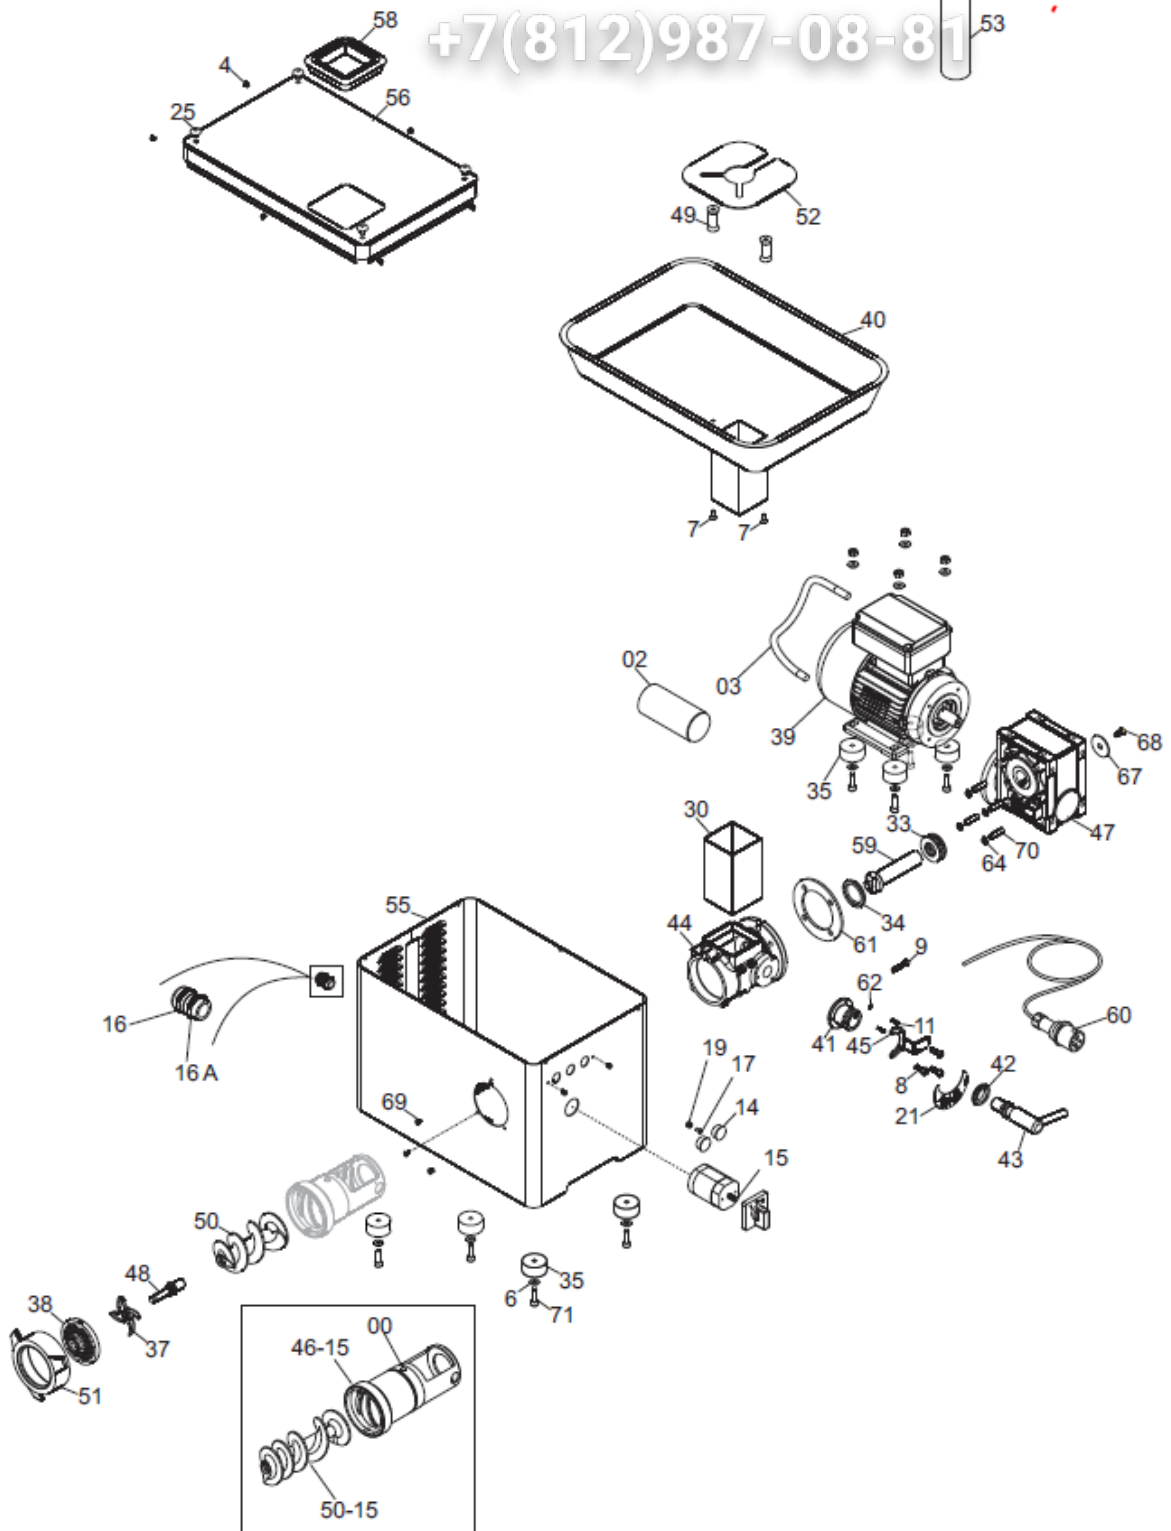

Зип Общепит

vsezip.ru

+7(812)987-08-81

Зип Общепит

TC 22 NEVADA 230/50/1 - until 2011.09.05

vsezip.ru

+7(812)987-08-81

	REF	ART	COD
	00	FUORI PRODUZIONE-OUT OF PRODUCTION	00.00T
	02	CONDENSATORE DA 25 UF	LF1011025
	03	CAVETTO ALIMENT. MOTORE TF TC BZ 5X1,5 CON MASSA L=800 OCC.5 + FAST	LF1030522030
	07	VITE TCSU ANTICONTRAF. M 6X12	IX2TCSU006012
	14	TAPPI COPRIFORO X PULS. TCQ NO CE	LF1438705
	15	ROTARY SWITCH FOR TC/IP	LF1033001
	16 A	DADO OTT.NICH.PG 11	LF1010063A
	16	STRAIN RELIEF + NUT	LF1010063
	17	VITE POELIERS M 4X8	IX2POEL004008
	19	DADO AUTOBLOCC. ES DIN 982 M 4 ALTO	IX2982004
	21	MOSTR.CON LEVA BLOCCAG.Bocca	LF1035833
	22	LAMIERINO SUPPORT MICROINTER. TC BZ	LF2030522044
	25	RUBBER STOPPER MEAT TRAY	LF1438401
	30	COLLO QUADR LAMERA PORT.BOC TC BRC	LF2035842
	33	BALL BEARING 51205	LF1139201
	34	SEALING RING 35-50-5	LF1239203
	35	RUBBER FOOT DIAM 40 H=25	LF1433001
	37	S/S KNIFE FOR TC 22	LF15320001
	38	PLATE FOR TC22 4.5 MM 2C	LF1532045I2
	39	MOTOR 230/50/1 _ TC 22 NEVADA	LF1831403
	40	TRAMOGGIA TCX 12-22 BZ	LF2030522020
	41	BOCCOLA BLOCC.Bocca TCX BZ	LF2030522030
	42	GUARN. PERNO SBLOC.BOC TCX BZ PVC DKA 25,5-32-38-1,6	LF2030522033
	43	LOCKING PIVOT _ TC RIO/NEVADA	LF2030522035

Зип Общепит

TC 22 NEVADA 230/50/1 - until 2011.09.05

vsezip.ru

+7(812)987-08-81

	REF	ART	COD
	01	UNGER MOUTH LONG SQUARE TC22 NEVADA	LF2035835
	02	FEEDING WORM TC 22 BARC/RIG_NEW TYP	LF2035821
	03	WORM PIN FOR MINCER TC 22 UNGER	LF2032102
	04	COARSE PLATE FOR TC 22	LF15321ZZ
	05	UNGER KNIFE FOR TC 22	LF1532100
	06	UNGER PLATE MM 5 FOR TC 22 _ 2C	LF1532150/2
	07	SPACER RING 2C TC 22 UNGER	LF15321DD2X
	08	FIXING SCREW LONG _ TC22 NEVADA	LF2035888
	09	UNGER PLATE MM 10 FOR TC 22	LF1532110