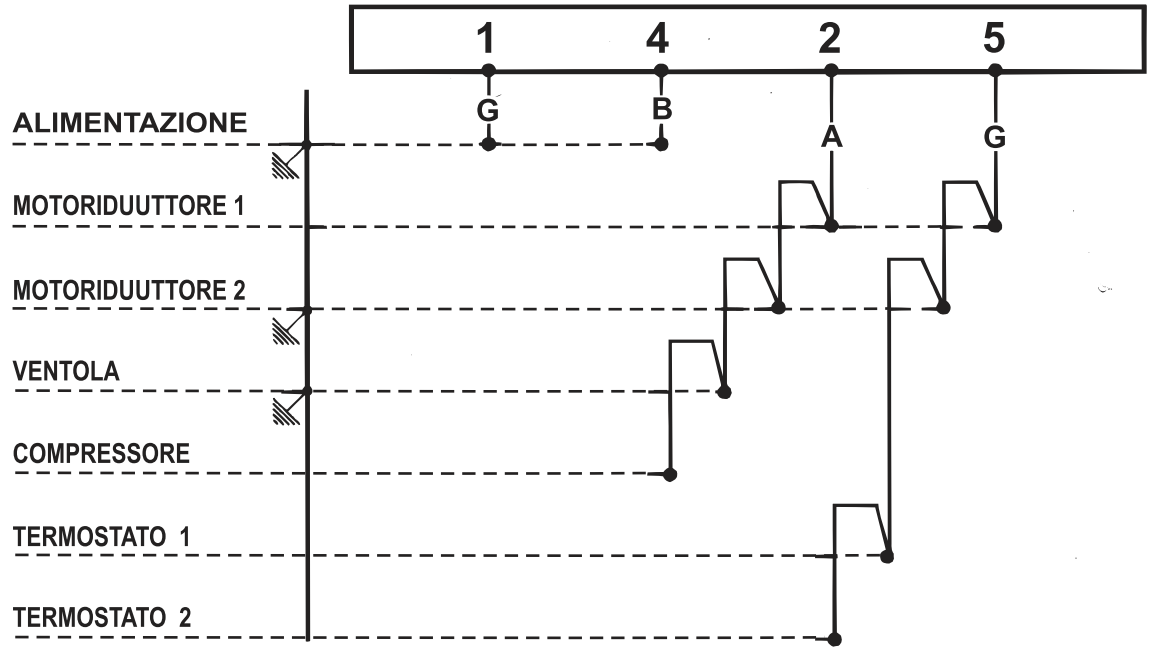

+7(812)987-08-81

INTERRUTTORE GENERALE

A = NERO B = MARRONE G = BLU **CAVO UNIPOLARE H07 - VK SEZ. 1,50 mmq**
CAVO ALIMENT. 3x1,50 mmq CON SPINA SHUKO