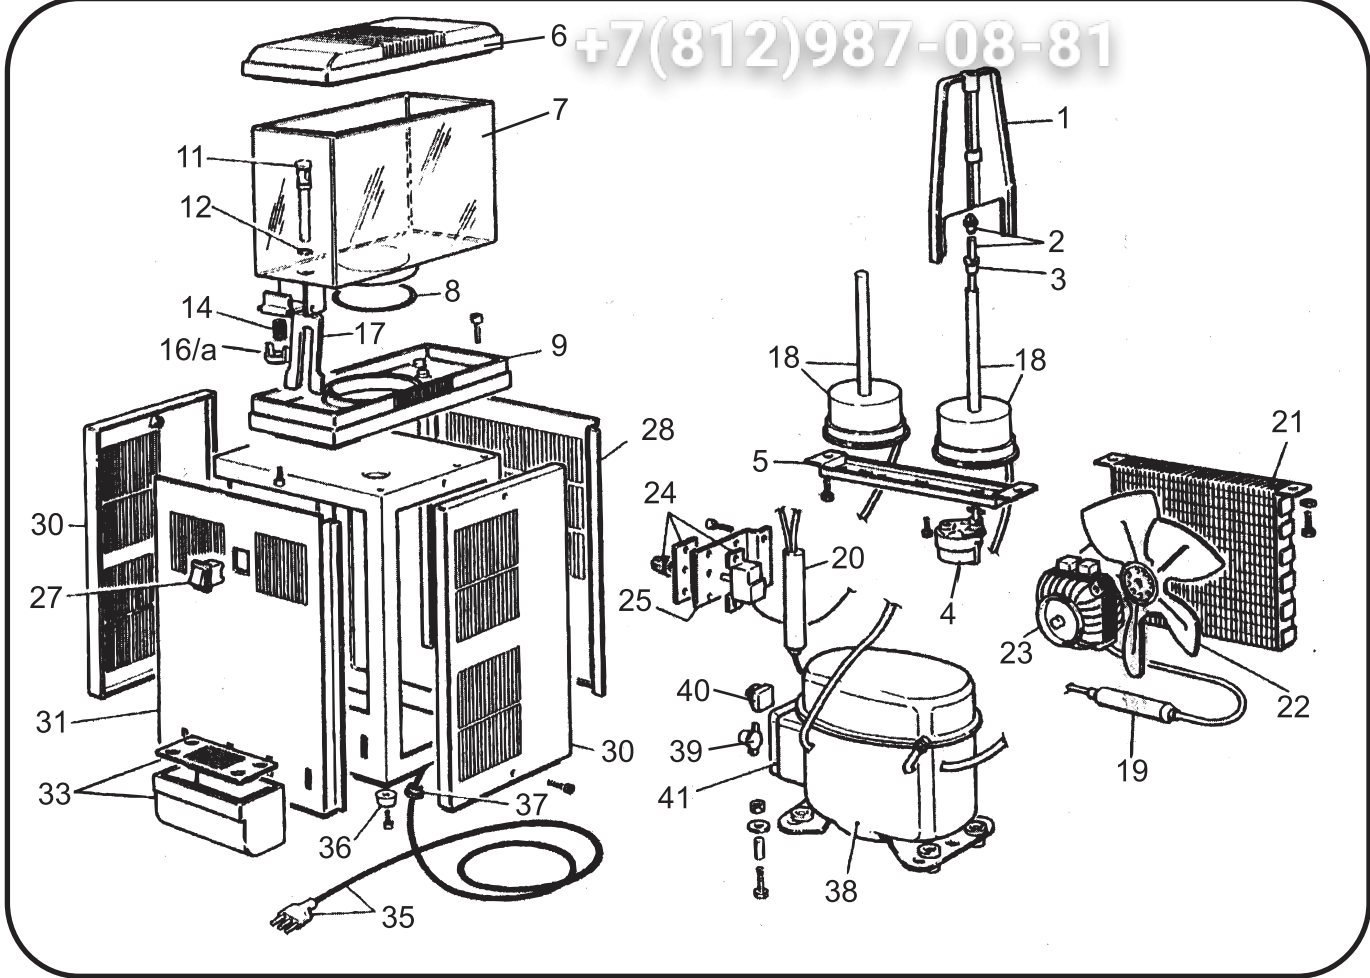

+7(812)987-08-81

INTERRUTTORE GENERALE

A = NERO B = MARRONE G = BLU **CAVO UNIPOLARE H07 - VK SEZ. 1,50 mmq**
CAVO ALIMENT. 3x1,50 mmq CON SPINA SHUKO