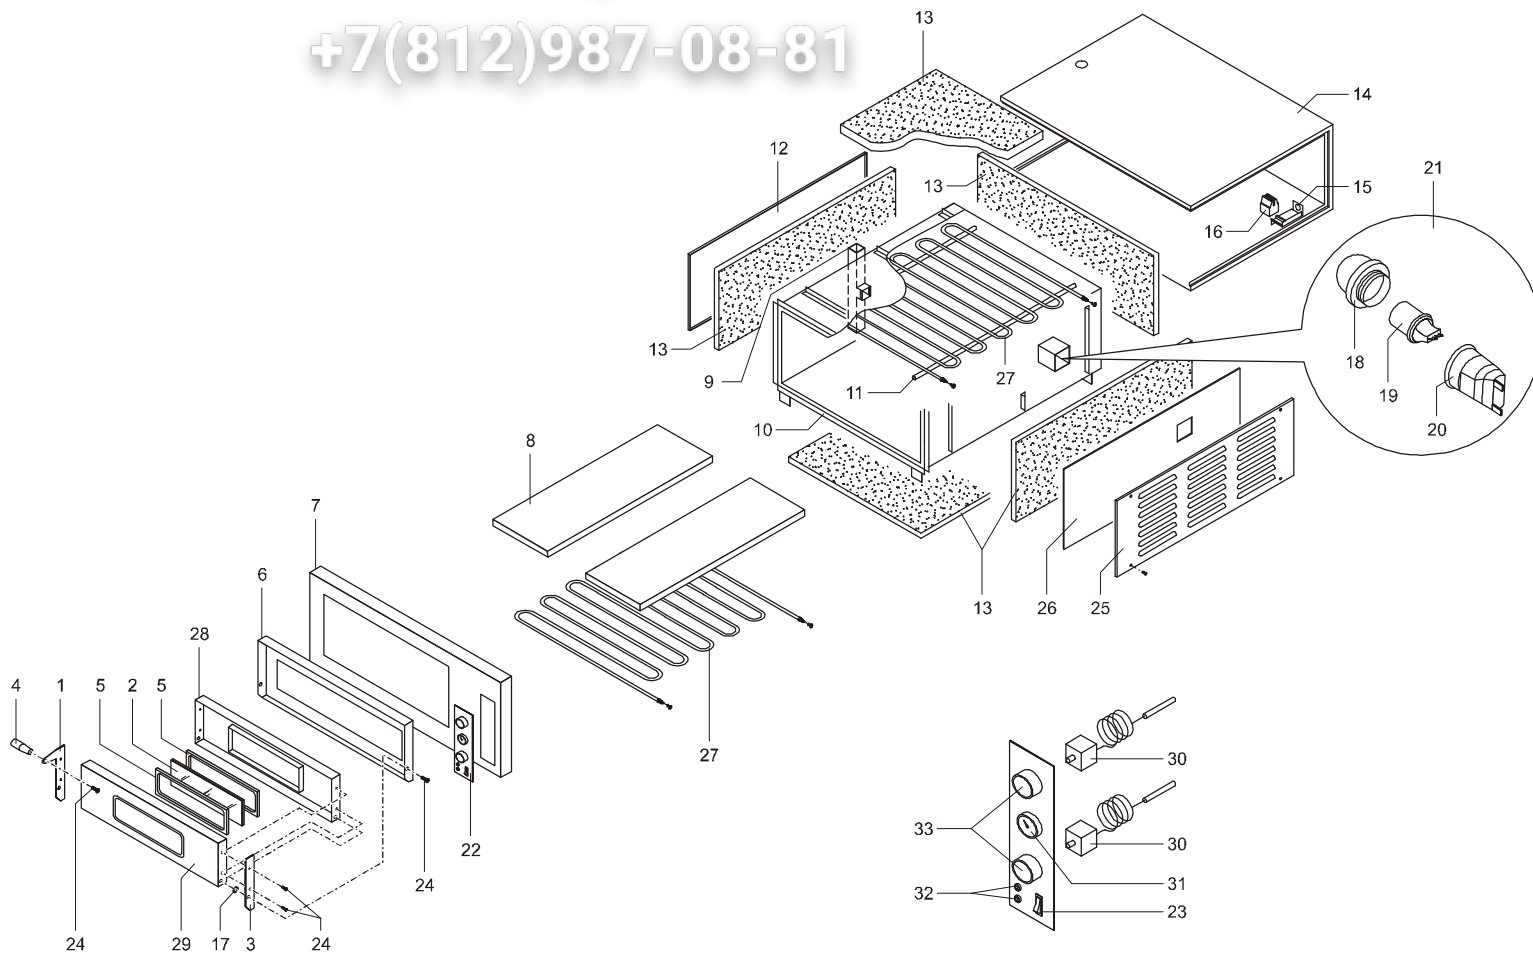

Зип Ощепит

vsezip.ru

+7(812)987-08-81

МОД. X4/36

ERSATZTEILE		Зип Общепит	MOD. X4/36
Rif.	Q.tà	Denominazione	
1	1	Tür Platte links	
2	1	Tür Glas	VETRO005
3	1	Tür Platte rechts	
4	1	Griffstück des Griffs aus thermoplastischem Material	IMPUG001
5	2	Dichtung für Tür Glas	GUARN003
6	1	Türrahmen	TELA006
7	1	Fassade	FACCIO53
8	2	Schamottstein 359X718X17	TAVEL011
9	1	Dampfabzug	
10	1	Backkammer	
11	2	Eizkörperhalterstange	TONDI003
12	1	Linke Tafel	
13	5	Wärmedämmstoff	
14	1	Aussengehäuse	
15	1	Klemmenbrettstütze	
16	1	Klemmenbrett	
17	1	Unterlegscheibe	
18	1	Glas (Rund-Glas)	VETRO002
19	1	Lampe	LAMPA010
20	1	Lampenfassung	LAMPAPORT003
21	1	Kammerlichtsatz	
22	1	Stütztafel für Steuerungen	PANCO028
23	1	Kammerlichtschalter	INTER001
24	4	Befestigungsschraube für Tür Platten	
25	1	Rechte Tafel mit Belüftungsschlitzen	
26	1	Tafel aus Keramikfaser	ISOLC001
27	2	Gepanzerte Eizkörper 3000W 230V	RESIS013