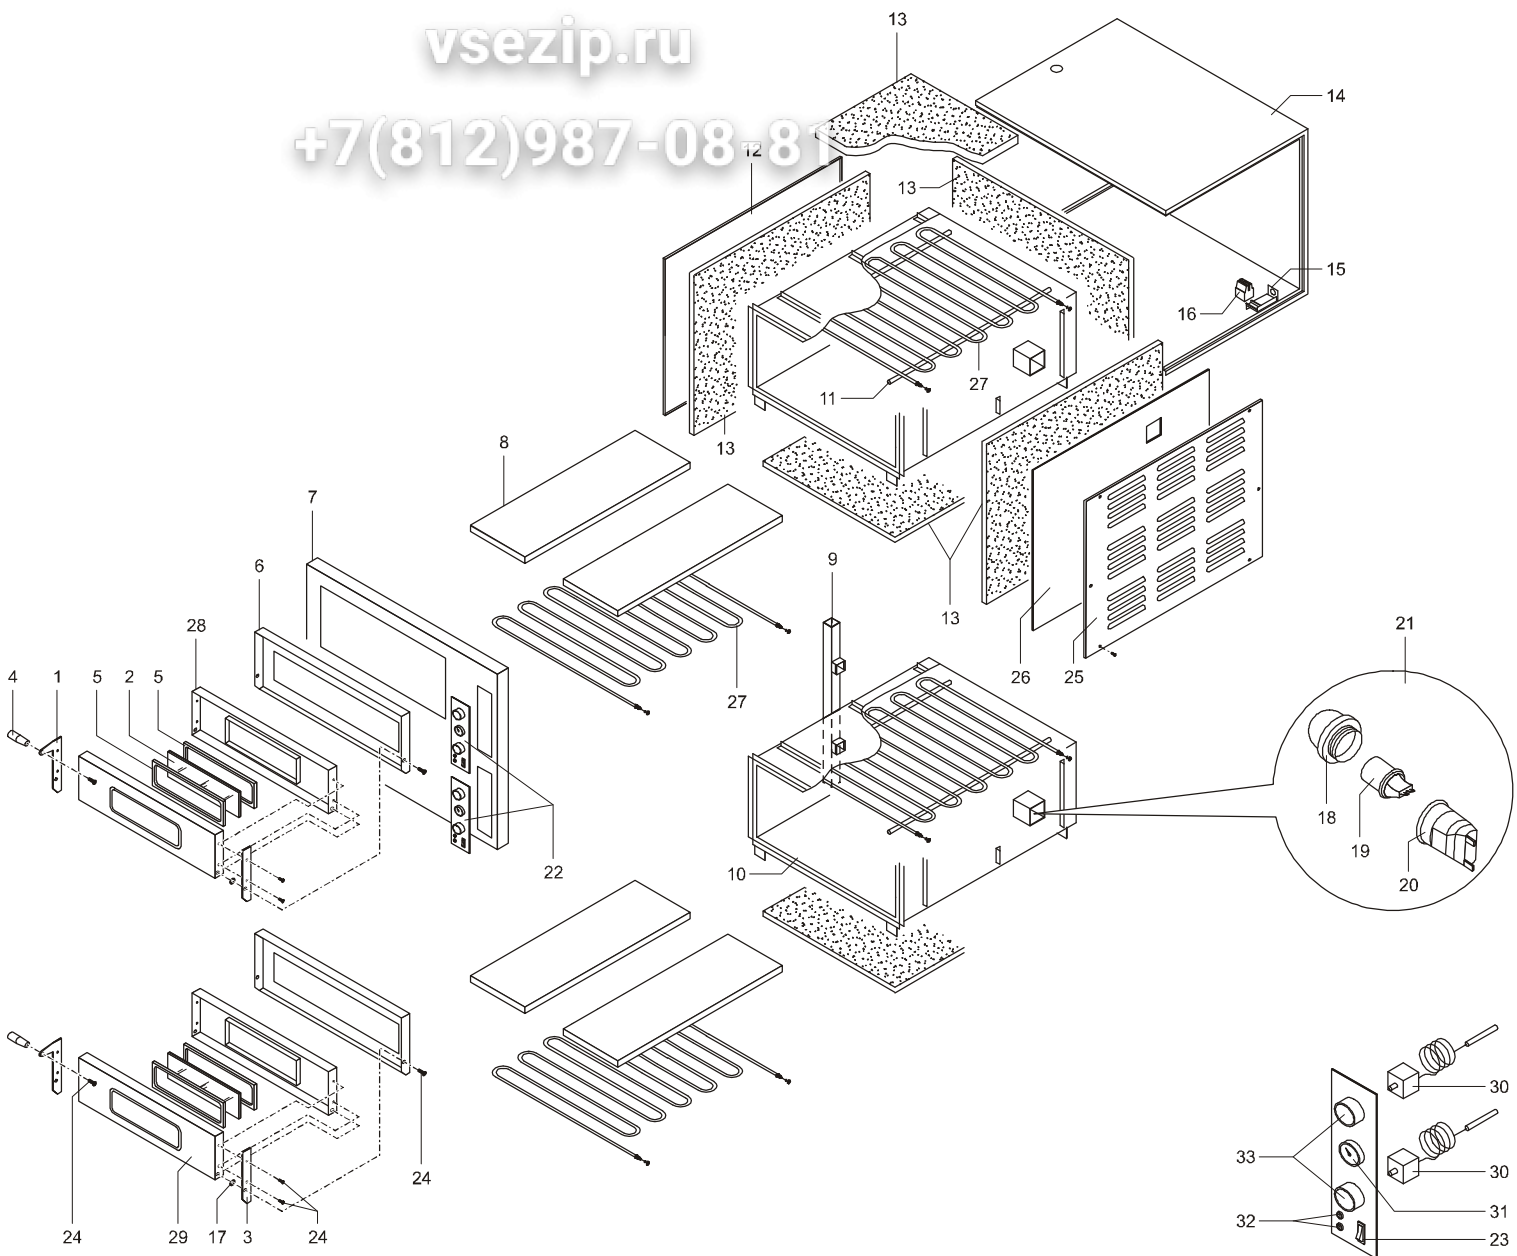

Зип Ощепит
vsezip.ru
+7(812)987-08-81

MOD. X44/36

ERSATZTEILE		Зип Общепит	MOD. X44/36
Rif.	Q.tà	Denominazione	
1	2	Tür Platte links	
2	2	Tür Glas	VETRO005
3	2	Tür Platte rechts	
4	2	Griffstück des Griffs aus thermoplastischem Material	IMPUG001
5	4	Dichtung für Tür Glas	GUARN003
6	2	Türrahmen	TELAI006
7	1	Fassade	FACCIO53
8	4	Schamottstein 359X718X17	TAVEL011
9	1	Dampfabzug	
10	2	Backkammer	
11	4	Eizkörperhaltrundstab	TONDI003
12	1	Linke Tafel	
13	6	Wärmedämmstoff	
14	1	Aussengehäuse	
15	1	Klemmenbrettstütze	
16	1	Klemmenbrett	
17	1	Unterlegscheibe	
18	2	Glas (Rund-Glas)	VETRO002
19	2	Lampe	LAMPA010
20	2	Lampenfassung	LAMPAPORT003
21	2	Kammerlichtsatz	
22	2	Stütztafel für Steuerungen	PANCO028
23	2	Kammerlichtschalter	INTER001
24	8	Befestigungsschraube für Tür Platten	
25	1	Rechte Tafel mit Belüftungsschlitzen	
26	1	Tafel aus Keramikfaser	ISOLC001
27	4	Gepanzerte Eizkörper 3000W 230V	RESIS013