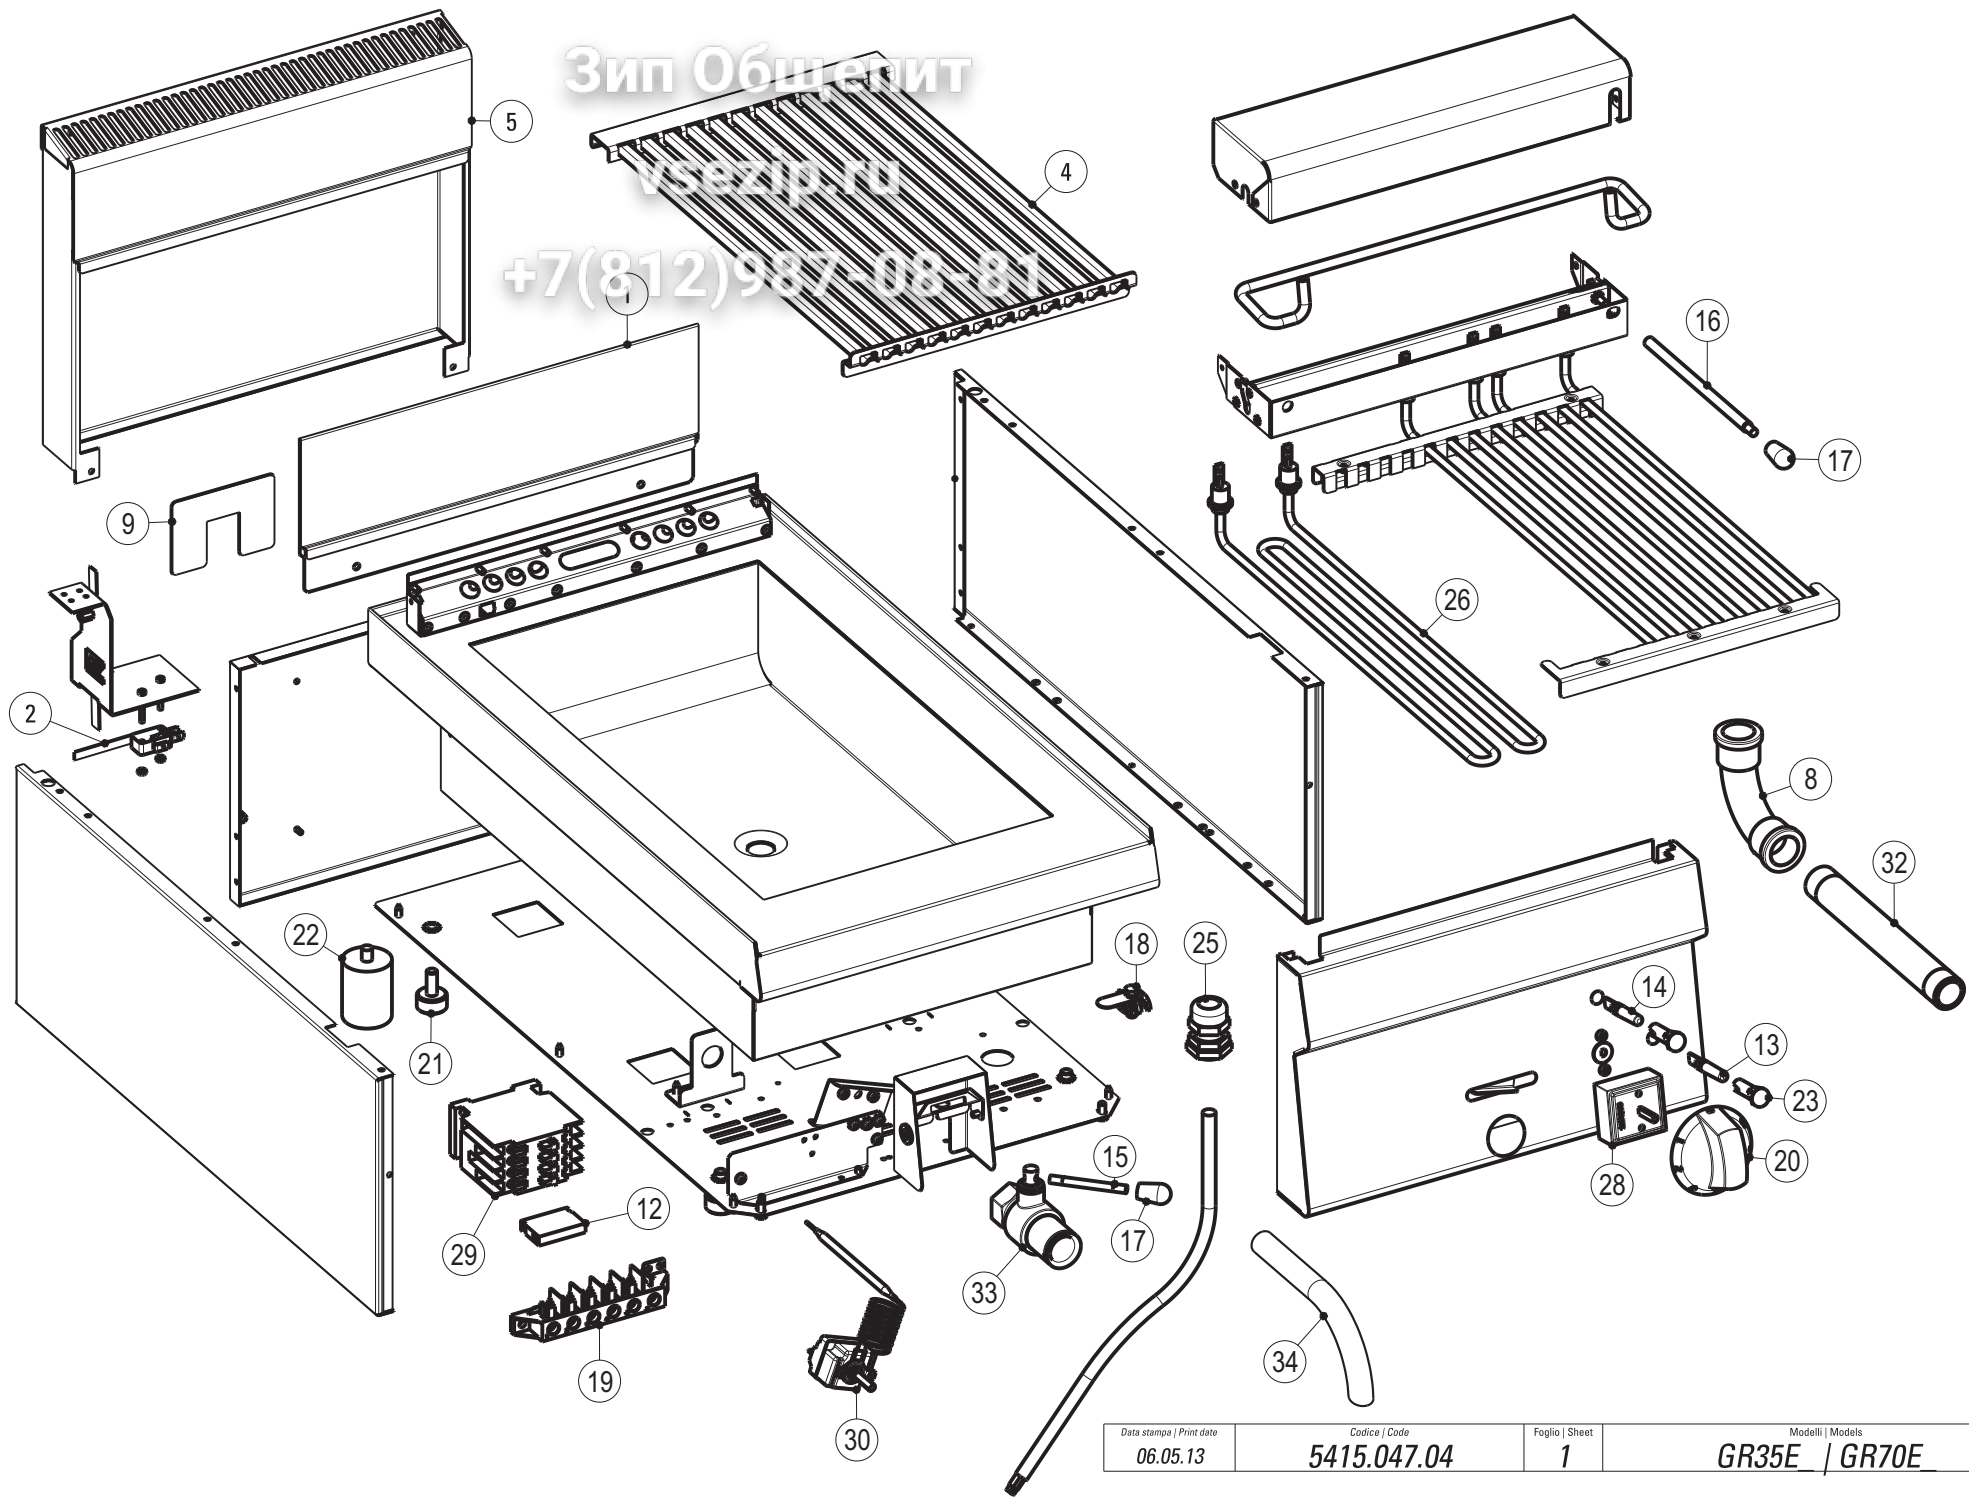

Зип Общерит

vsezip.ru

+7(812)987-08-81

Artic./Item	Descrizione/Description		Modello/Model
116043	GRILL ELETTRICO ELECTRIC GRILL		GR35E/6/2
Cons./Recom.	Pos./Posit.	Ricambio/Replacement	Prezzo/Price List
*	02	RC00204000 MICROINTERRUTTORE	MICROSWITCH 15,91
	04	RC00514000 GRIGLIA GRE	GRID GRE 128,27
	08	RC00808000 CURVA GRE GDE	ELBOW GRE 26,94
*	13	RC00052000 LAMPADA SEGN.NEON FASTON ARANCIO 230V	SIGNAL LAMP 4,99
*	14	RC01782000 LAMPADA SEGN.NEON FASTON VERDE 230V	GREEN NEON LAMP 230V 5,86
*	15	RC00336000 LEVA SCARICO	DRAIN LEVER 5,41
	16	RC00328000 LEVA SOLLEVAMENTO RESIST.	HEATING ELEMENT LIFTING LEVER 14,11
	17	RC00329000 MANOPOLA SCARICO	KNOB 5,20
	18	RC00304000 MORSETTO EQUIPOTENZIALE COMP.	EQUIPOTENTIAL CONNECTING BLOCK 6,37
	19	RC00296000 MORSETTIERA MONOFASE	CONNECTING BLOCK 6,37
	20	RC01877000 MANOPOLA ELETTRICA 0-6+INF NERA	BLACK KNOB 8,12
	20	RC02075000 MANOPOLA ELETTRICA 0-6+INF GRIGIA	GREY KNOB 8,70
	22	RC00518000 PIEDINO H=50 MM	FOOT 5,52
*	23	RC01783000 PORTALAMPADA TRASPARENTE D10	TRANSPARENT LAMP HOLDER D10 5,10
	25	RC00241000 PRESSACAVO PG16 CON DADO	CABLE GLAND AND NUT 6,90
*	26	RC00775000 RESISTENZA ELETTRICA 1KW 230V	HEATING ELEMENT 41,38
*	28	RC00937000 REGOLATORE DI ENERGIA	ENERGY REGULATOR 23,02
	30	RC00038000 TERMOSTATO MONOFASE	THERMOSTAT ER 35,01
	32	RC00809000 TUBO SCARICO VALVOLA 3/4	DRAIN PIPE FOR VALVE 21,02
	33	RC00080000 RUBINETTO SCARICO	DRAIN COCK FR 52,09
	34	RC00807000 TUBO SCARICO	DRAIN PIPE 20,86