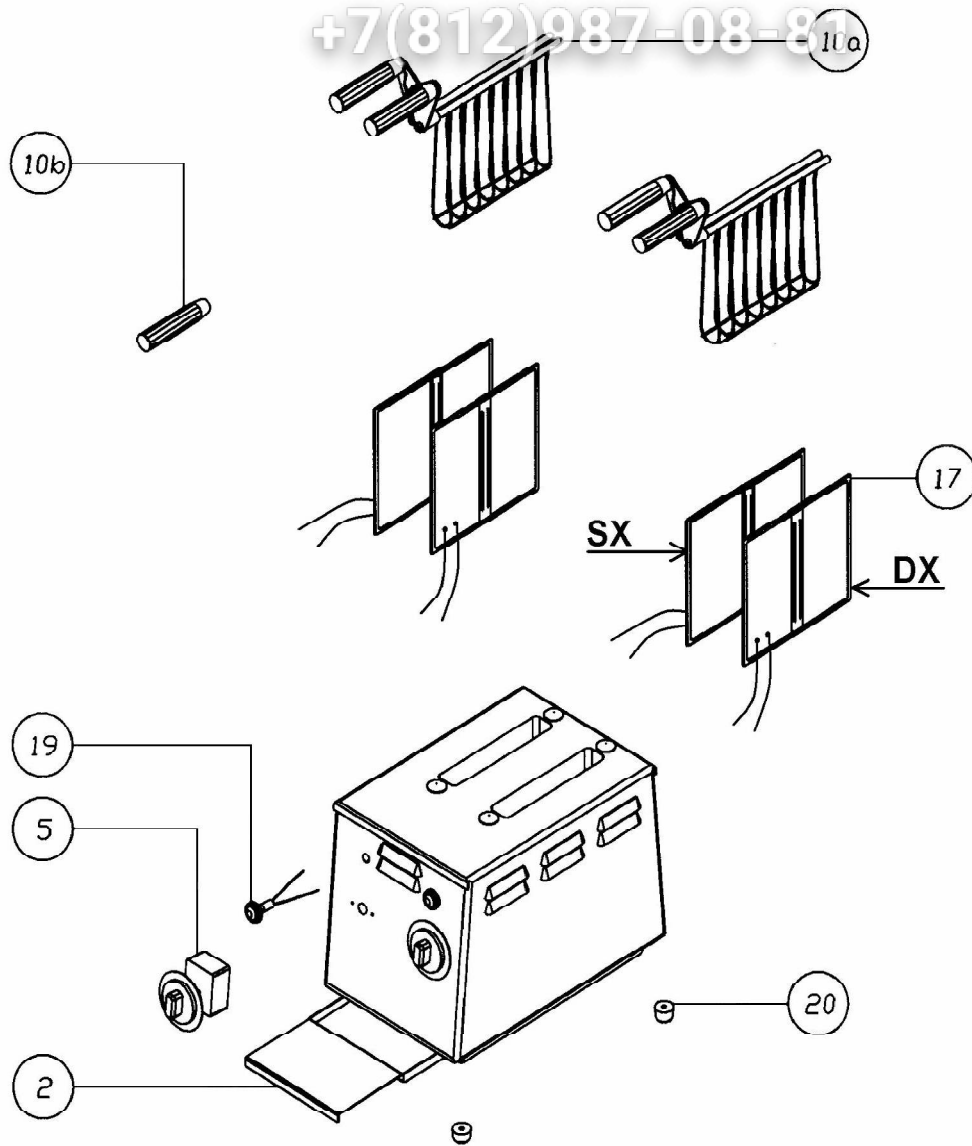

Зип Общепит

vsezip.ru

+7(812)987-08-81

APPARECCHIO	TOSTAPANE TP2059	PROG.	DIS.	LUC.	VER.
GRUPPO		SCALA	DIEGO G	DATA	COMMESSA N.
DENOMINAZIONE	ESPLOSO	QUOTE SENZA TOLLERANZA 101			
 UFFICIO TECNICO	VEMA APPARECCHI PER BAR MIRANO	DIS. N. <u>TP 2059</u>			
		SOSTITUISCE IL _____			
		SOSTITUITO DAL _____			
LA DITTA VEMA PROPRIETARIA DEL SEGUENTE DISEGNO, A TERMINI DI LEGGE NE VIETA LA RIPRODUZIONE E LA CONSEGNA SENZA SUO CONSENSO.				COMPONENTI ESENTI DA: CADMIO-AMIANTO-FORMALDEIDE	