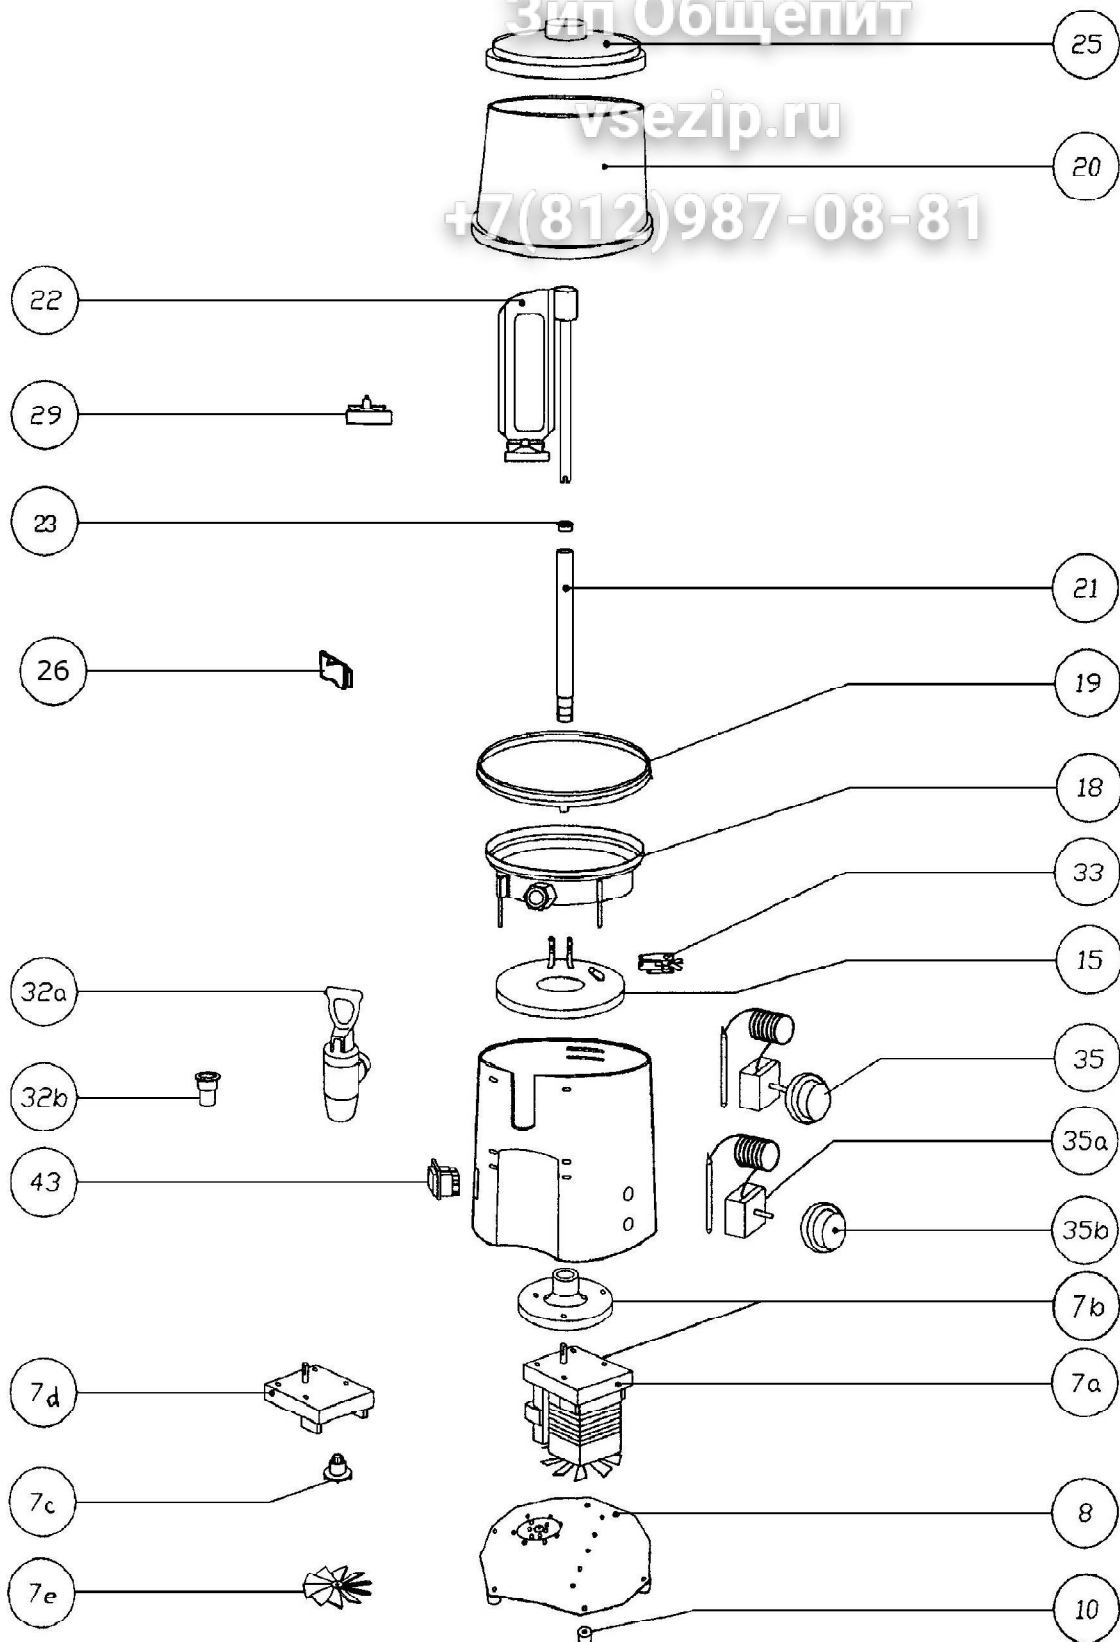

Зип Общепит

vsezip.ru

+7(812)987-08-81

APPARECCHIO	CIOCCOLATIERA (TIPO VECCHIO)	PROG.	DIS. Diego G.	LUC.	VER.
GRUPPO		SCALA	DATA 24/09/08	COMMESSA N.	
DENOMINAZIONE	ESPLOSO	QUOTE SENZA TOLLERANZA ±0.1			

**VEMA**

APPARECCHI PER BAR  
MIRANO

**DIS. N CI 2051**

SOSTITUISCE IL

SOSTITUITO DAL

LA DITTA VEMA PROPRIETARIA DEL SEGUENTE DISEGNO, A TERMINI DI LEGGE  
NE VIETA LA RIPRODUZIONE E LA CONSEGNA SENZA SUO CONSENSO.