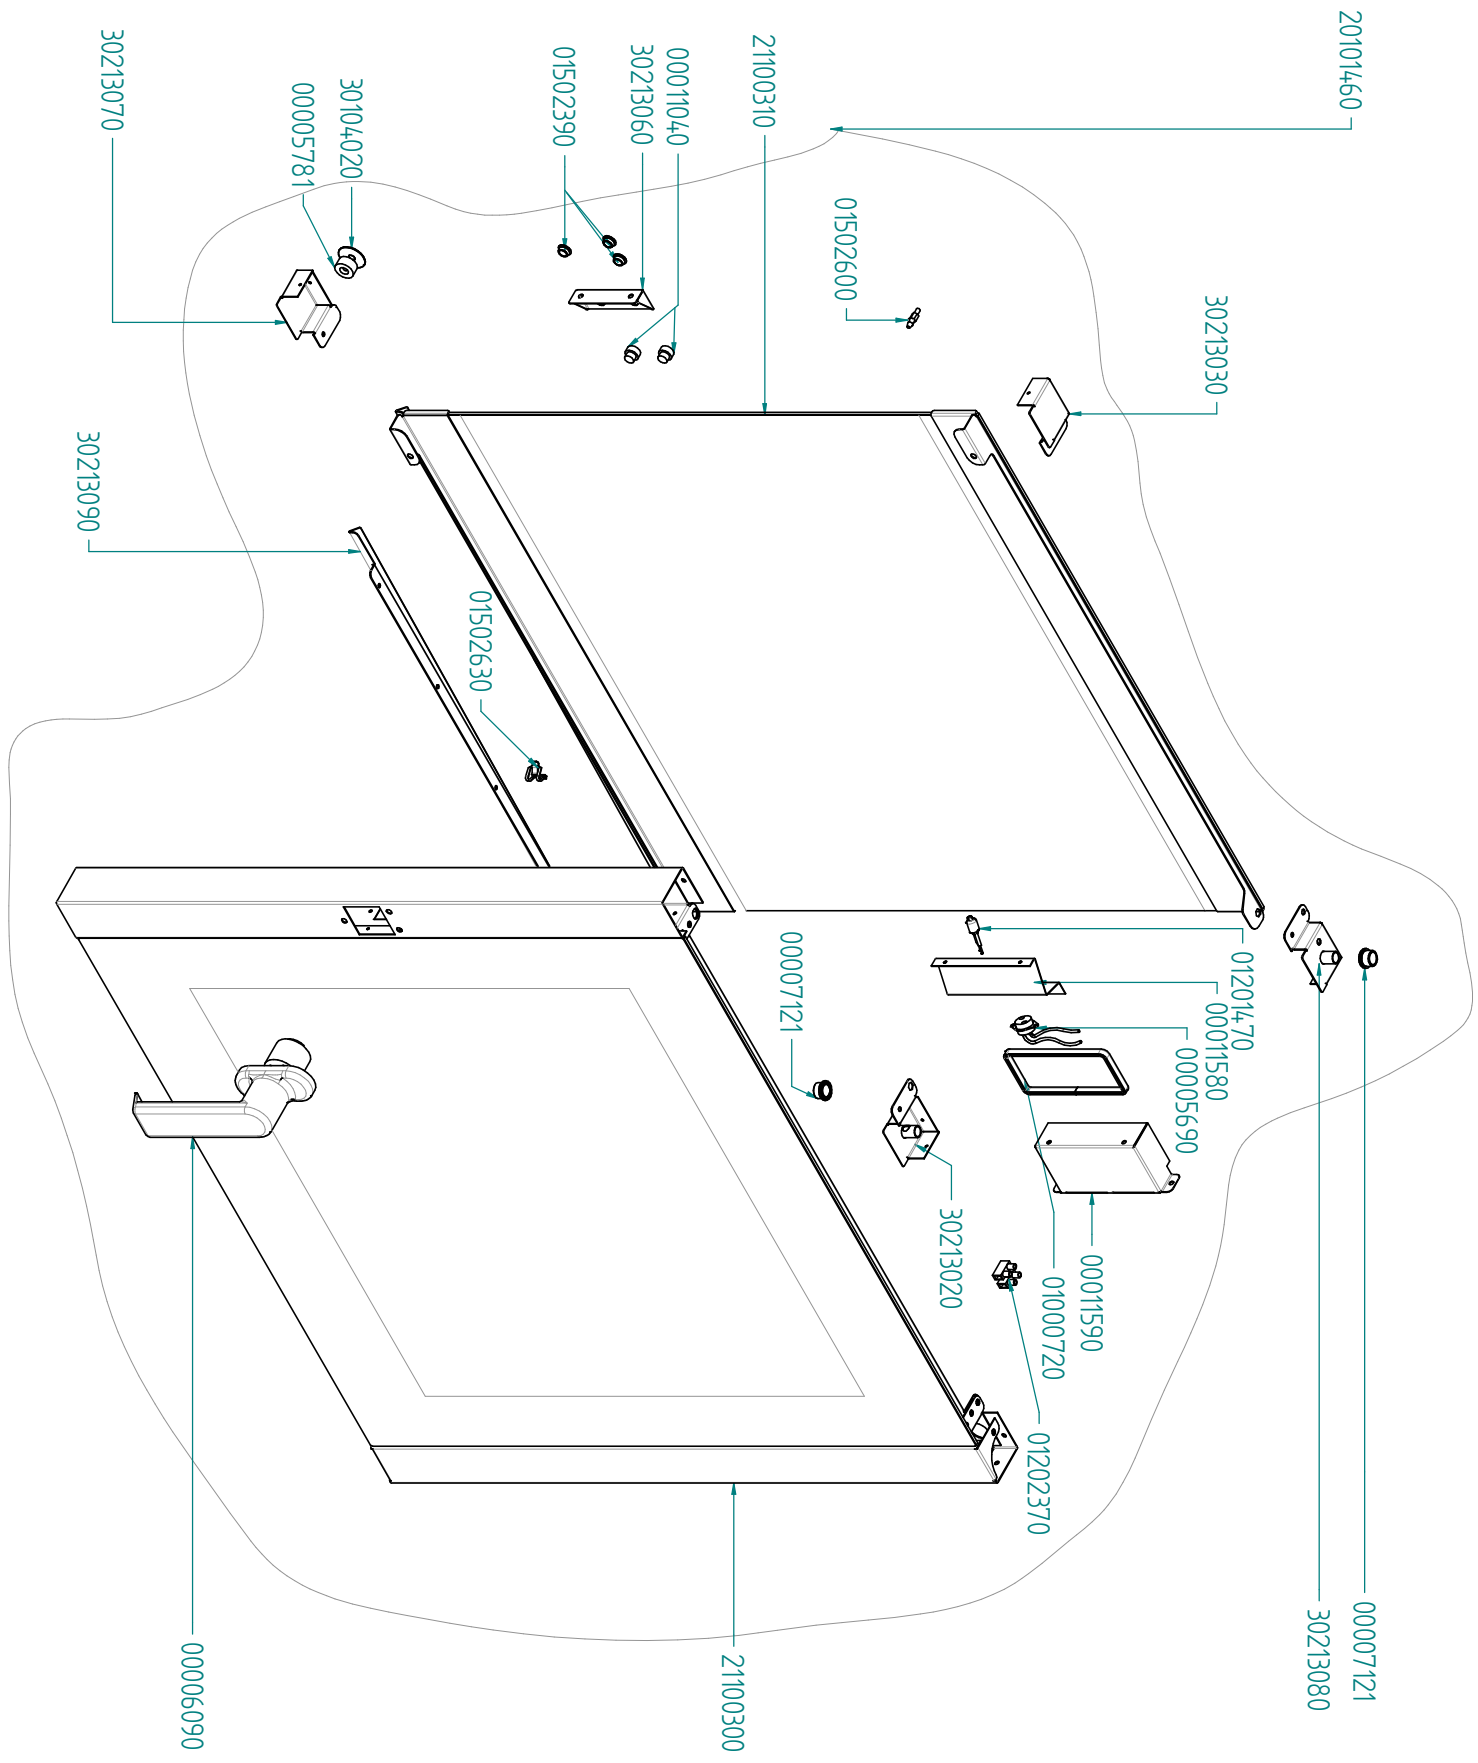

tipo documento: ESPLOSO - EXPLODED VIEW - VUE ECLATEE - EXPLOSIONSPPLAN - EXPLOSIONADG VISTA EXPLODIDA	cod. identificazione X:\Sgq\PRODOTTI\Fam. 1 - FORNIFORNO ELETTRICO\LEka\ESPLOSI - Forno Elettrico 40 60 90 - LEkaExploded view EKF664-711-616EUD rev.0
titolo documento/identificazione: EKF 664-711-616 EUD	data 05/01/15
revisione: Prima emissione - Rev. 0	pag. 2/4

Preparazione: M.F. (DB) Verifica: G.C. (DT) Approvazione: M.G. (RUT)

vsezip.ru
+7(812)987-08-81

tipo documento:
ESPLOSO - EXPLODED VIEW - VUE ECLATEE - EXPLOSIONSPPLAN -
EXPLOSIONADG - VISTA EXPLODIDA

cod. identificazione
X:\Sgq\PRODOTTI\Fam. 1 - FORNIFORNO
ELETTRICO\LEka\ESPLOSI - Forno Elettrico 40
60 90 - LEka\Exploded view
EKF664-711-616EUD rev.0