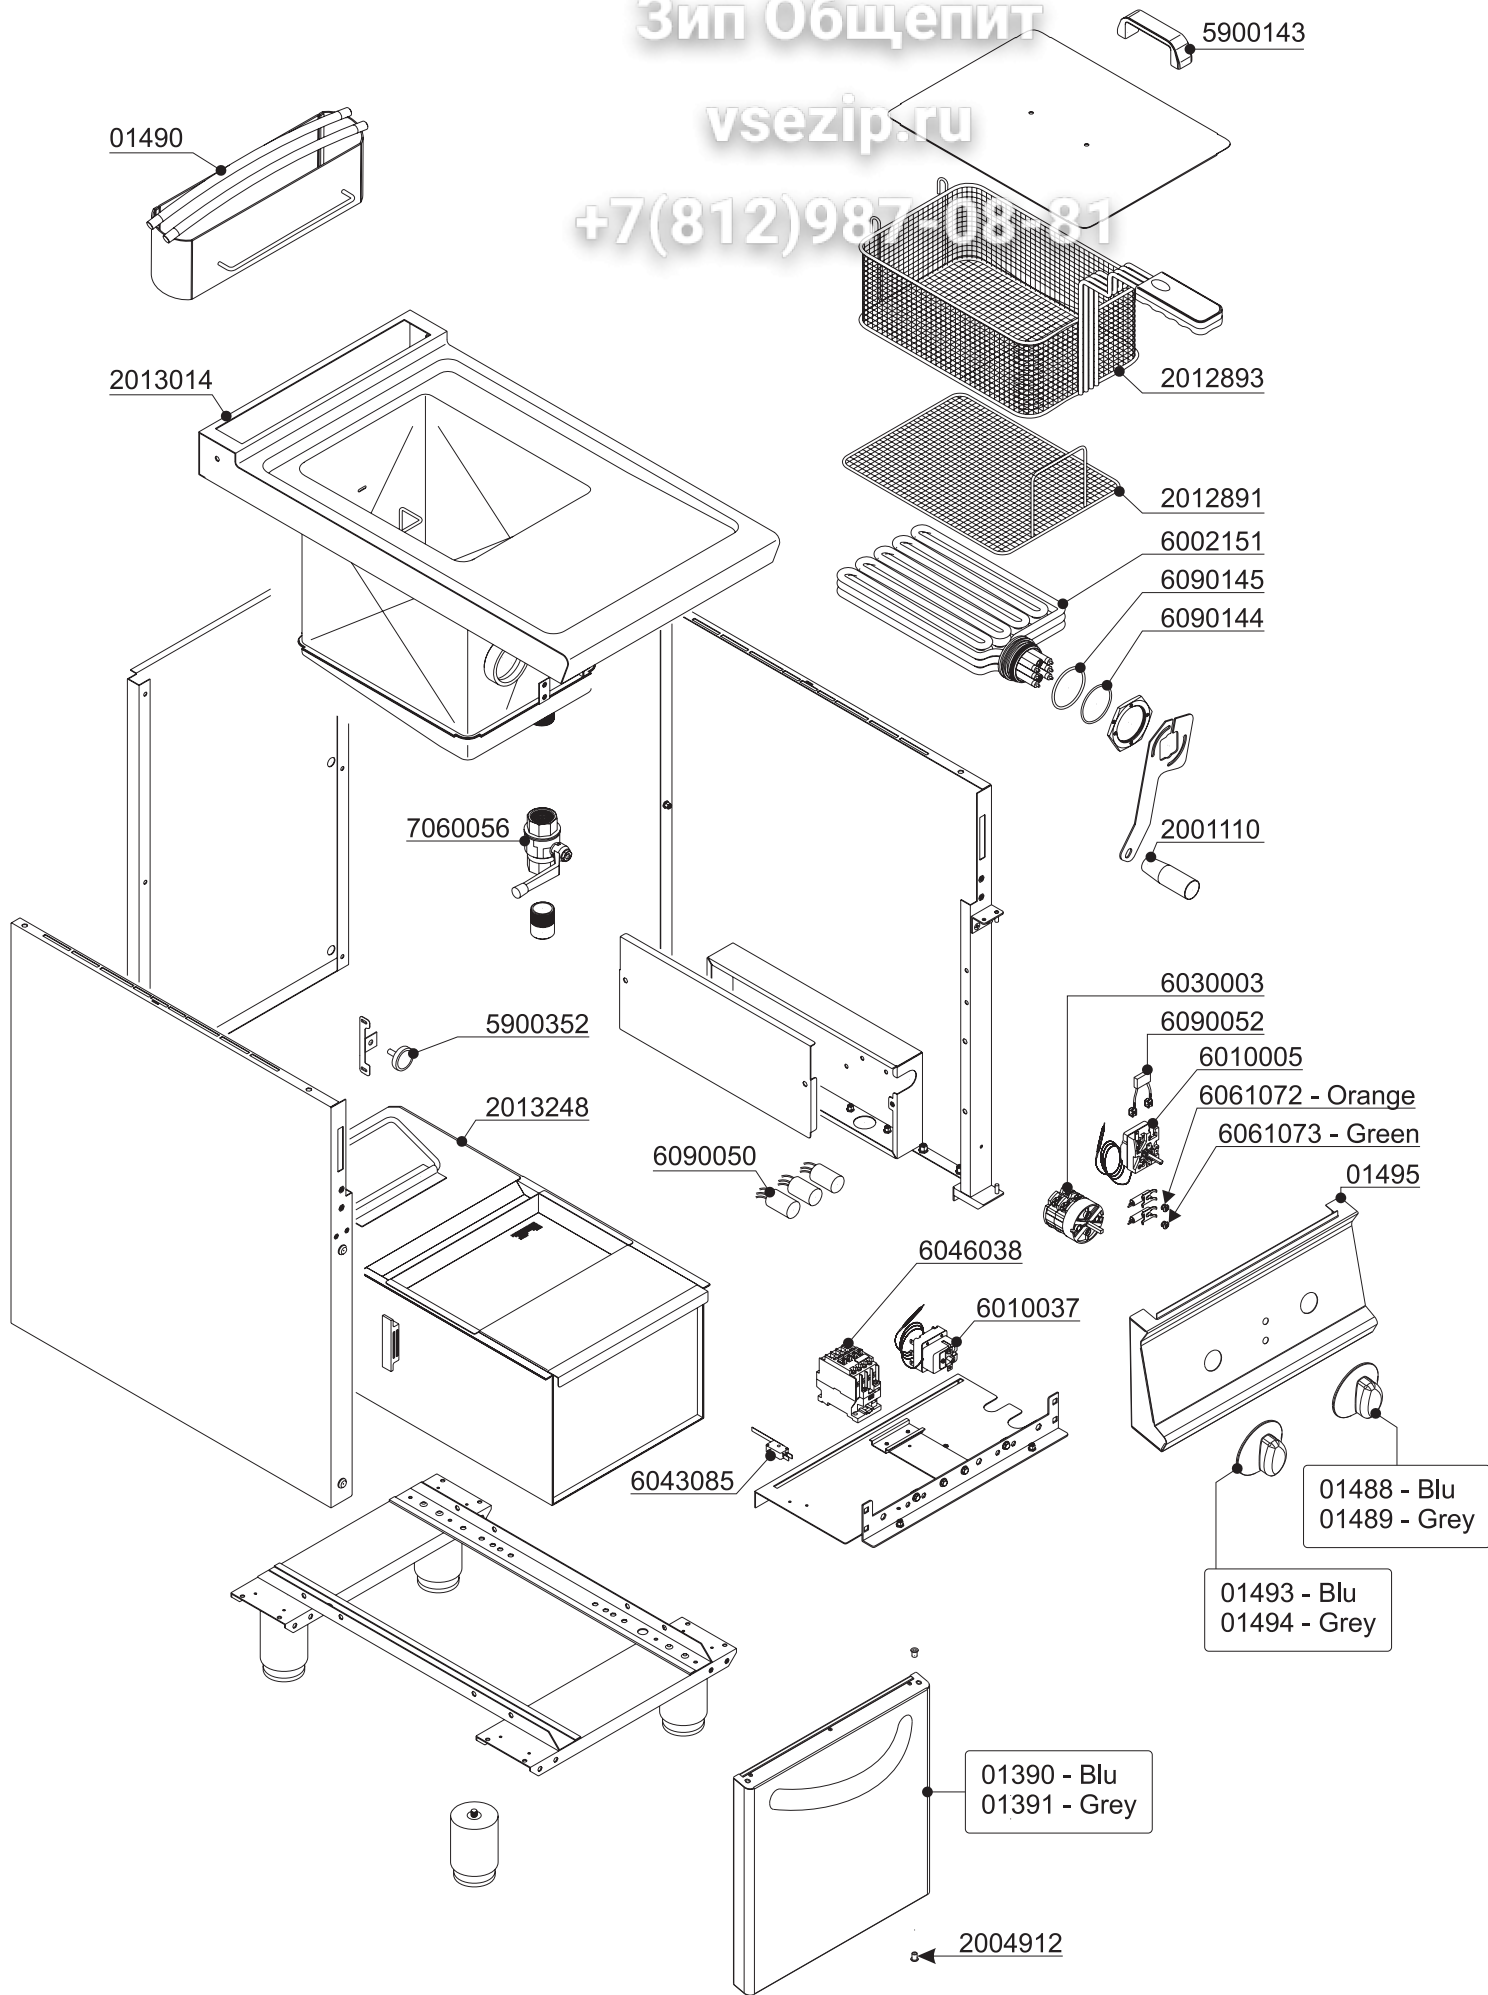

Зип Общепит

vsezip.ru

+7(812)987-08-81

Artic./Item

Descrizione/Description

316077

FRIGGITRICE ELETTRICA 13LT
13LT ELECTRIC FRYER

7(812)987-08-81

Cons./Recom.	Pos./Posit.	Ricambio/Replacement	
	01	RCK5900143	MANIGLIA PER COPERCHIO FRIGGITRICE HANDLE FOR
	02	RCK2012893	CESTINO CROM.13L UNICO 23X31X12 CHROMIUM-P
	03	RCK2012891	RETINA CROMATA FRIGGITRICE 339X234 GRID BOTTO
	04	RCK6002151	RESISTENZA W12000 V230/400 HEATING EL
	05	RCK6090145	GUARNIZIONE O.RING VT OR159FP75 O-RING
	06	RCK6090144	GUARNIZIONE O.RING VT OR4200FP75 O-RING
	07	RCK2001110	MANIGLIA CILIN.BAKELITE 28X85 M8 HANDLE
	08	RCK6030003	INTERRUTTORE 4X40A AC1 SWITCH
	09	RCK6090052	SNUBBER F43 0.1 275VAC IMC FILTER
	10	RCK6010005	TERMOSTATO DI LAVORO PER FR L9 WORKING TH
*	11	RC00052000	LAMPADA SEGN.NEON FASTON ARANCIO 230V SIGNAL LAM
*	12	RC01782000	LAMPADA SEGN.NEON FASTON VERDE 230V GREEN NEON
*	13	RC01783000	PORTALAMPADA TRASPARENTE D10 TRANSPAREN
	14	RC01495000	CRUSCOTTO FR4E9 CONTROL PA
	15	RC02099000	MANOPOLA TERMOSTATO FRIGGITRICE NERA BLACK KNOB
	15	RC02101000	MANOPOLA TERMOSTATO FRIGGITRICE GRIGIA GREY KNOB
	16	RC02100000	MANOPOLA INTERRUTTORE NERA BLACK KNOB
	16	RC02102000	MANOPOLA INTERRUTTORE GRIGIA GREY KNOB
	17	RC01784000	MANIGLIA VANO PROFI3520 HANDLE
	19	RCK6043085	MICROINTERRUTT. LANDIS XG2J27A16 MICRO SWIT
	20	RCK6046038	CONTATORE TRIP.25A/AC1 B.230V 1L THREE-POLE
	21	RCK6010037	TERMOSTATO 3F SIC.225 C SAFETY THE
	22	RCK6090050	FILTRO ANTIDISTURBO 411.13.2210 SUPPRESSOR

L'azienda si riserva il diritto di apportare ulteriori aggiornamenti senza preavviso. / The data may be updated without prior