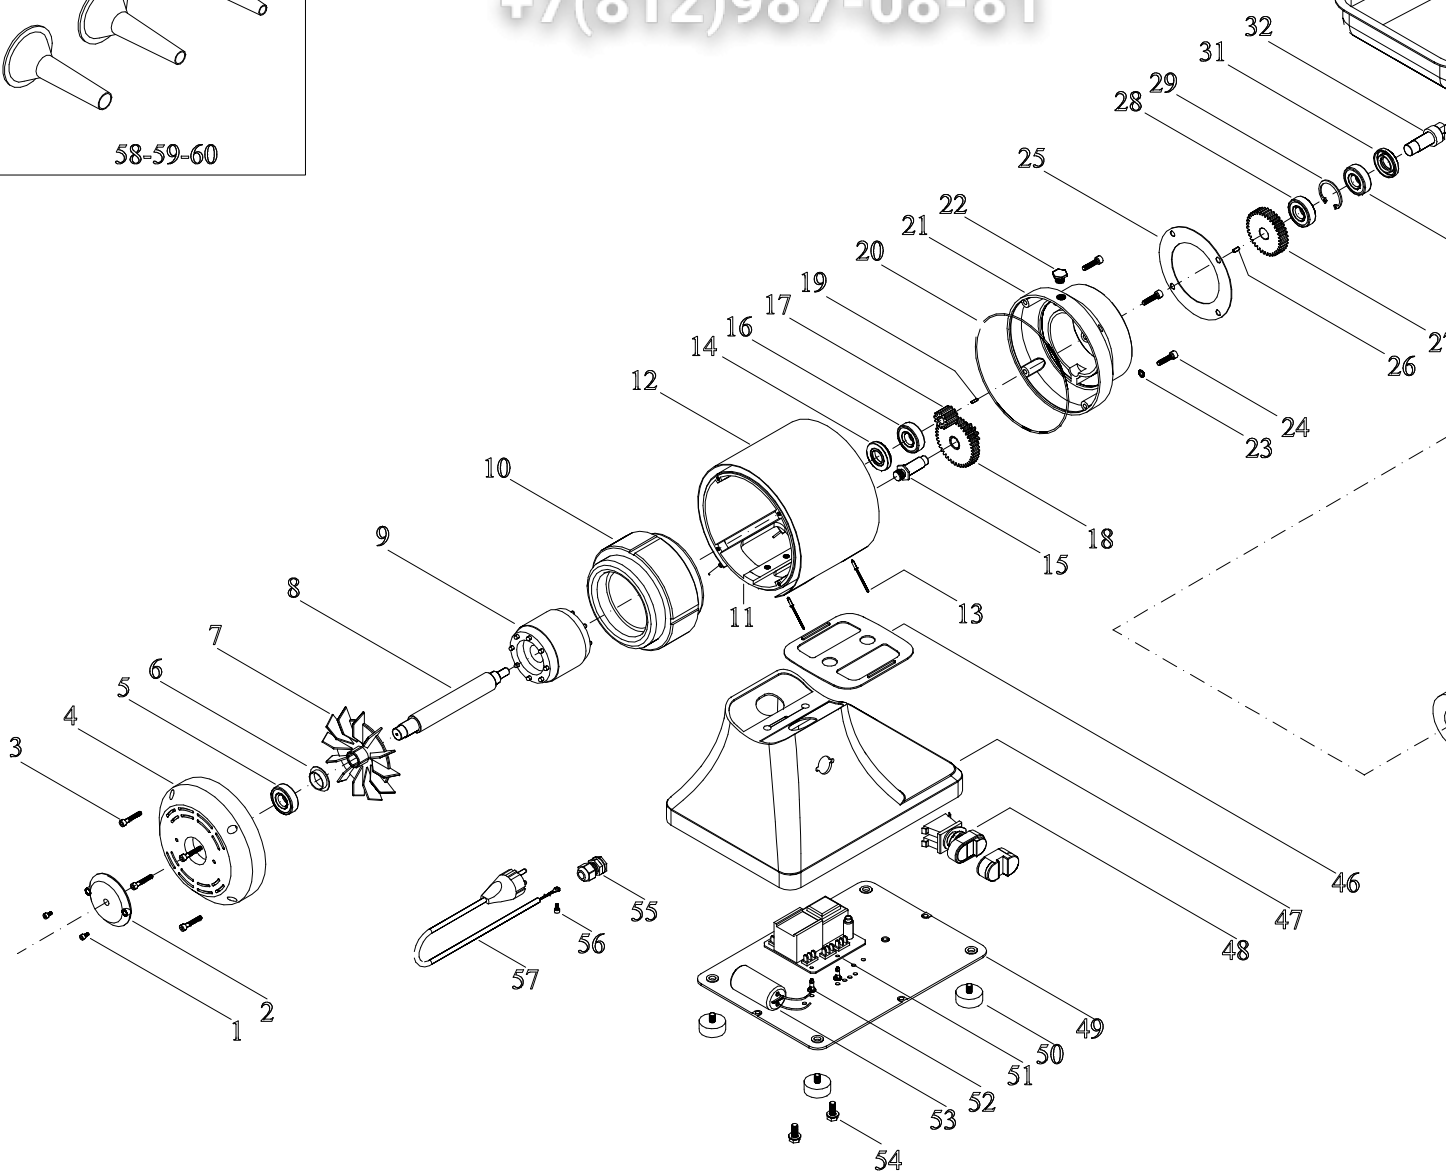

TRITACARNE Mod.22 CE

Зип Общежит

vsezip.ru

+7(812)987-08-81

OPTIONAL

58-59-60