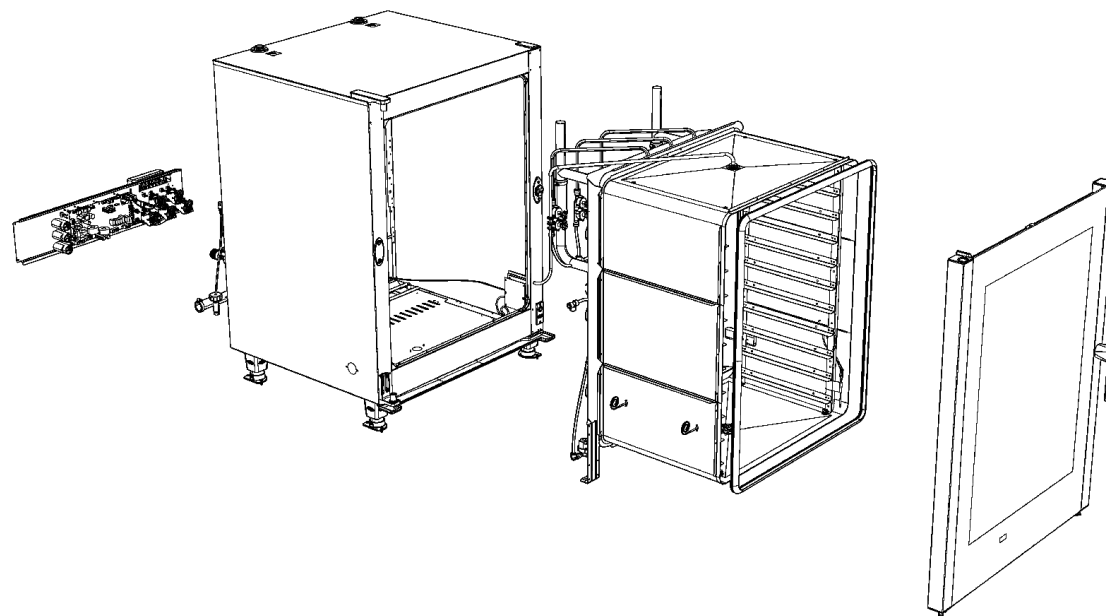

MOD:ХВС805Е

Зип Общепит
vsezip.ru

+7(812)987-08-81