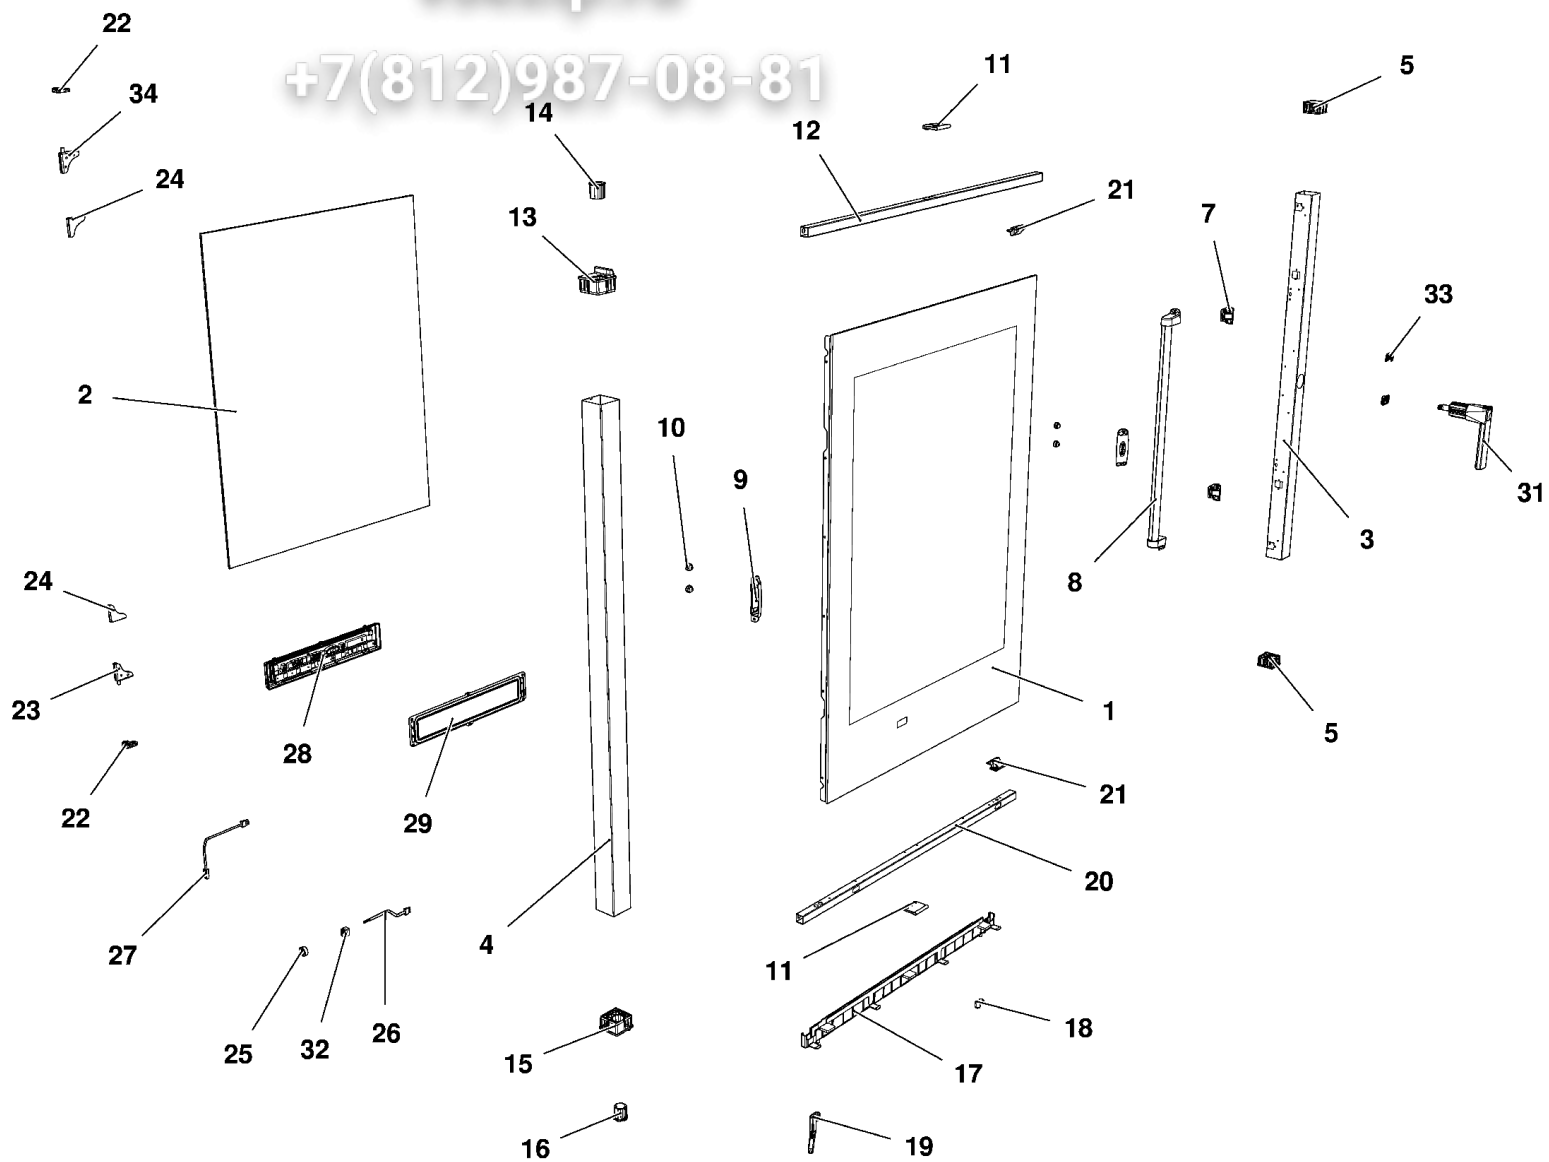

MOD:XBC805E

Зип Общепит
vsezip.ru

+7(812)987-08-81