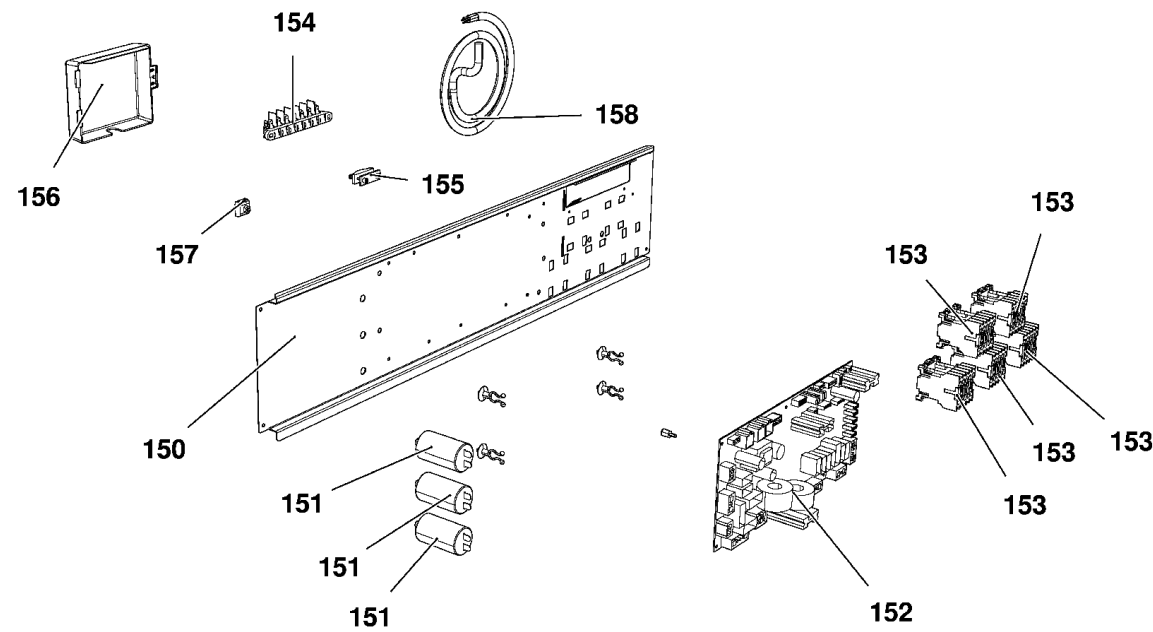

MOD:ХВС805Е

Зип Общепит
vsezip.ru

+7(812)987-08-81

MOD:XBC805E

Zip Общепит
vsezip.ru

IT

Descrizione codici

+7(812)987-08-81

1	VT1141C	VETRO ESTERNO SER. 757X1063X5
2	VT1140A	VETRO INTERNO 743X940X6 BETFL
3	TB2318A	COLONNINA DX XBC805E 50X50X1.2
4	TB1201A	COLONNINA SX PORTA XBC805 50X50X1.2
5	VM1175A	TAPPO ESTETICO COLONNINA PORTA
7	VM2042A	ASSIEME CHIUSURA VETRO INTERNO LAT
8	LP1003B	BARRA ILLUMINAZIONE LED L600
9	VM1590A	STAFFA SPINGIVETRO INTERNO XVC705 XBC805
10	VM1630A	TAPPO PREMI VETRO INTERNO
11	VM2031A	PREMIVETRO ESTERNO
12	TB1361A	LISTELLO SUP. BT S.5E 20X20X1
13	VM1170B	TAPPO FULCRO SUP. PORTA XVC204/304/504/7
14	VM1511A	BOCCOLA LISCIA PERNO PORTA CHEFTOP
15	VM1171B	TAPPO FULCRO INF. PORTA XVC204/304/504/7
16	VM1510A	BOCCOLA SCANALATA PERNO PORTA XBC/XVC
17	VM1617A	PROFILO SALVAGOC CIA 400/600/800
18	VM2044A	TAPPO PER PROFILO RACCOGLI GOCCE
19	VM2014A	TUBO PER PROFILO RACCOGLI GOCCE SX
20	TB1362A	LISTELLO INF. BT S.5E 20X20X1
21	VM2043A	SUPPORTO VETRO SUP - INF
22	VM1680A	CERNIERA APERTURA VETRO INTERNO
23	CR1086A	CERNIERA VETRO INT INOX INF
24	GN1181A	GUARNIZIONE CERN VETRO INT CR1085-1086
25	CE1285A	FERRITE EMI ROUND MOD. 2643801502
26	CE1310A	CAVO COLLEGAMENTO POTENZA CONTROLLO L3.5
27	CE1665A	CAVO ALIMENTAZIONE BARRA LED 1 MT
28	PE1740A	ASSIEME SCHEDA CONTROLLO PE1705
29	VM1145A	CORNICE CRUSCOTTO C.T.
31	VM1180A	IMPUGNATURA MANIGLIA XVC204/304/504/704
32	CE1290A	MORSETTO FEMMINA ESTRAIBILE CPF 5/4
33	VM1490A	COPRI VITI MANIGLIA CHEFTOP BAKERTOP

34	CR1085A	CERNIERA VETRO INT INOX SUP
40	OG1482A	CARTER ARIA 805E CON ALETTE
41	TB2270A	TUBO INT UMIDITA CENTR 3 MOTORI Ø16X1
42	TB2271A	TUBO INT UMIDITA SX 3 MOTORI Ø16X1
43	TB2272A	TUBO INT UMIDITA DX 3 MOTORI Ø16X1
44	GN1343B	GN1000B-GUARNIZIONE PORTA XBC804-805
45	OG1396A	DISTANZIALE CARTER ARIA
46	VN1030A	VENTOLA D196 H81 39 PALE DADO M8
49	VN1130A	MOTORE FORNO 330W 230V 50/60HZ
52	OG1343A	RIDUTTORE CAMINO
53	RS1225A	RES. CIRCOLARE 4700W 230V D230 6 SPIRE
58	OH4305A	DISCO TENUTA ALBERO MOTORE INOX STP
59	OH2551A	TAPPO PER TUBO DI SCARICO LIQUIDI INOX C
60	RS1215A	RES. PIANA 147W 105V D230 1 SPIRA
61	TR1106A	SONDA TERATURA PT100 L2000
62	VM1465A	COPERCHIO Sonda TEMPERATURA CHEFTOP
63	EL1020A	RACCORDO INTERMEDIO "T" TUBO Ø8
64	VM1955A	CORPO GIRANTE LAVAGGIO
66	TB1956A	TB1520A-TUBO NERO EPDM L=50
67	RC1378A	FASCETTA STRINGI TUBO ZINCATA
68	EL1361A	ELETTROVALVOLA TRI-STADIO JG D8-D10
69	VE1135A	ATTUATORE VENTURI 220V 50/60 HZ SERIE 2
71	TB2053A	TB1520A-TUBOD.INT38 SP4 L120
74	PE1710A	SENSORE NUMERO GIRI MOTORE
76	TR1041A	SONDA AL CUORE STAMPATA L=2000
77	GRL1265A	SUPPORTO LAT. SX 10 600X400
78	GRL1266A	SUPPORTO LAT. DX 10X600X400
80	OD1497A	FIANCO SX XBC815EG
81	OD1498A	FIANCO DX XBC815EG
82	OD1875A	COPERCHIO INOX XBC405/605/805
83	OE1312A	FONDO EST. BT S.5-E