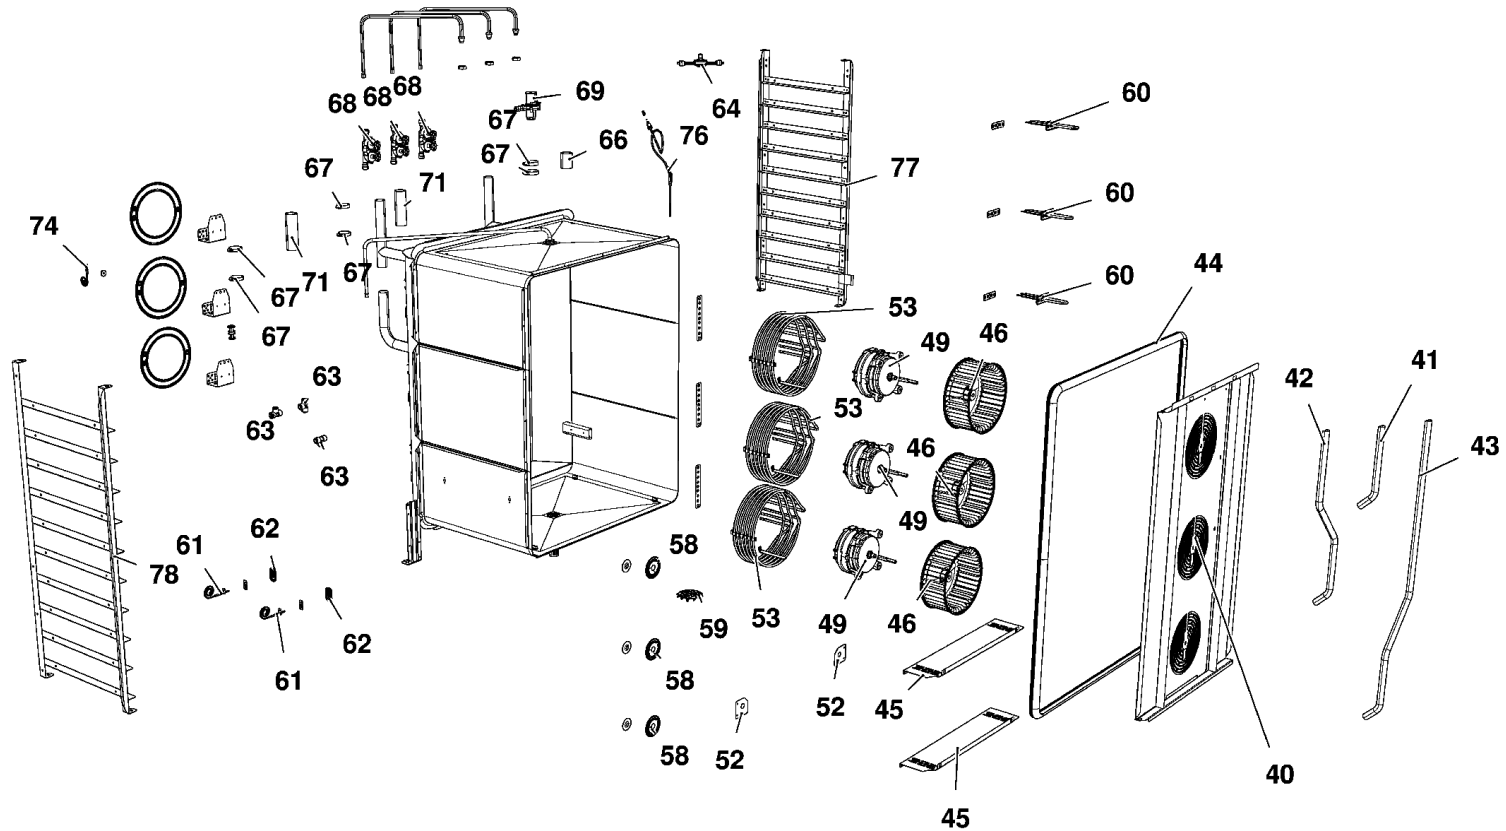

MOD:ХВС805Е

Зип Общепит
vsezip.ru

+7(812)987-08-81