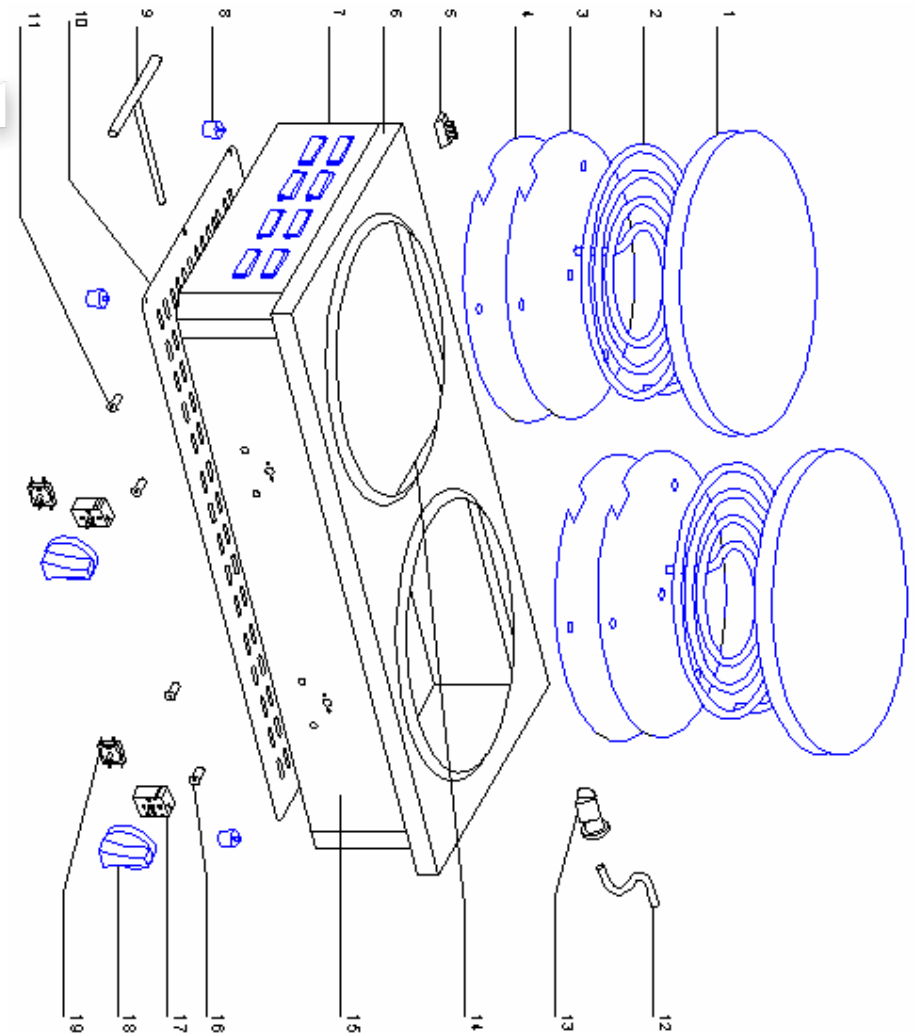

Зип Общепит

Nomenclature **CDE 350**

Depuis **Octobre 2011**

Spare parts **CDE 350**

Since **October 2011**

vsezip.ru

+7(812)987-08-81

Rep	Code	Qty	Pièce	Spare part
1	B02016+PERCAGE	2	Disque émaillé diam 350	Enamelled cast iron plate 350
2	D02013	2	Résistance blindée	Armoured heating element
3	67042	2	Serre résistance diam 350	Heating element holder 350
4	68019	2	Contre disque	Griddle holder
5	A16014	1	Bornier 6 plots	Six holes domino
6	68044SE	1	Plateau disque	Griddle plate
7	68039	1	Ceinture	Casing
8	A13017	4	Pied	Foot
9	F05017	1	Râteau en bois	Wooden scraper
10	68040	1	Fond socle	Bottom casing
11	A08009	2	Voyant vert	Green pilot light
12	C01010	1	Cable	Cord
13	A10032	1	Presse étoupe 16	Cord closer 16
14	68034	1	Renfort disque	Plate holder
15	68041	1	Bandeau	Control panel
16	A08003	2	Voyant orange	Orange pilot light
17	A06042	2	Thermostat	Thermostat
18	A14113	2	Bouton 9 H	Knob 9 H

Зип Общепит

Nomenclature **CDE 350**

Spare parts **CDE 350**

vsezip.ru

+7(812)987-08-81

Rep	Code	Qty	Pièce	Spare part
1	B02016+PERCAGE	2	Disque émaillé diam 350	Enamelled cast iron plate 350
2	D02013	2	Résistance blindée	Armoured heating element
3	67042	2	Serre résistance diam 350	Heating element holder 350
4	68019	2	Contre disque	Griddle holder
5	A16014	1	Bornier 6 plots	Six holes domino
6	68044	1	Plateau disque	Griddle plate
7	68039	1	Ceinture	Casing
8	A13017	4	Pied	Foot
9	F05017	1	Râteau en bois	Wooden scraper
10	68040	1	Fond socle	Bottom casing
11	A08009	2	Voyant vert	Green pilot light
12	C01010	1	Cable	Cord
13	A10032	1	Presse étoupe 16	Cord closer 16
14	68034	1	Renfort disque	Plate holder
15	68041	1	Bandeau	Control panel
16	A08003	2	Voyant orange	Orange pilot light
17	A06042	2	Thermostat	Thermostat
18	A14113	2	Bouton 9 H	Knob 9 H