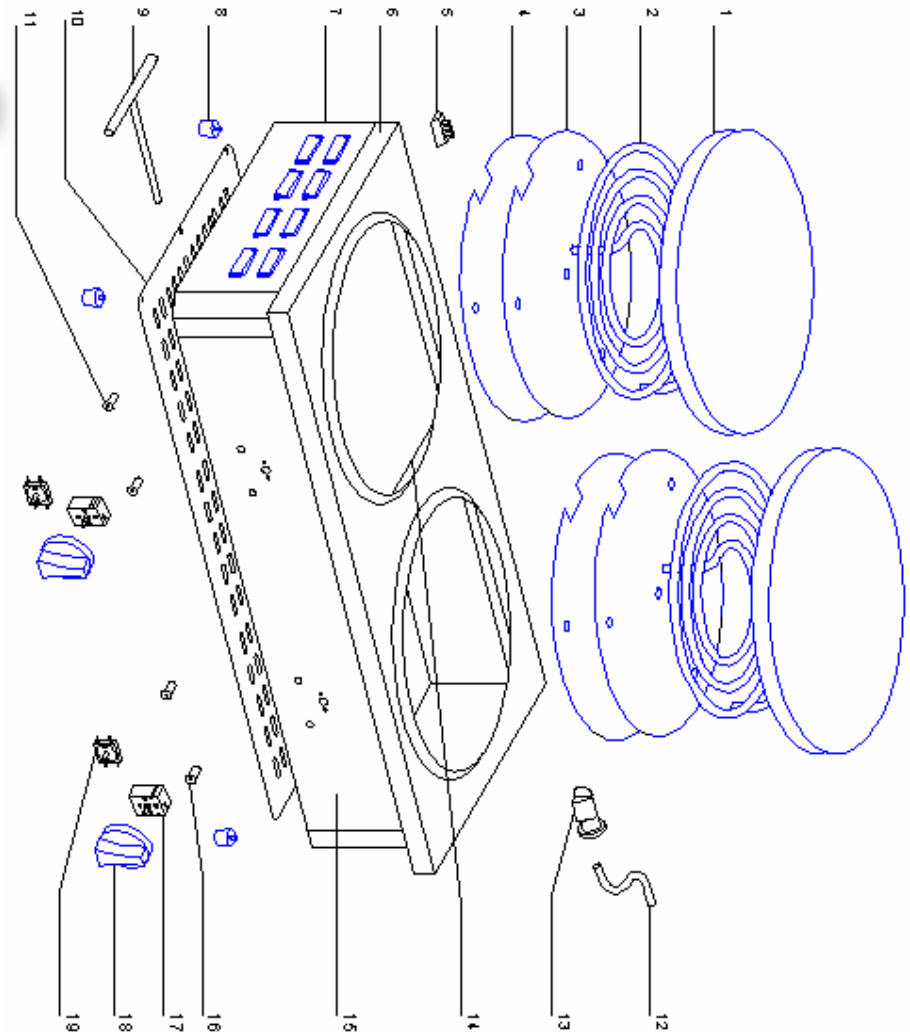

Зип Общепит

Nomenclature CDE 350

Depuis Juin 2013

Spare parts CDE 350

Since June 2013

vsezip.ru

+7(812)987-08-81

Rep	Code	Qty	Pièce	Spare part
1	B02018+PERCAGE	2	Disque émaillé diam 350	Enamelled cast iron plate 350
2	D02013	2	Résistance blindée	Armoured heating element
3	67042	2	Serre résistance diam 350	Heating element holder 350
4	66019	2	Contre disque	Griddle holder
5	A16014	1	Bornier 6 plots	Six holes domino
6	68044SE	1	Plateau disque	Griddle plate
7	68039	1	Cointure	Casing
8	A13017	4	Pied	Foot
9	F05017	1	Râteau en bois	Wooden scraper
10	68040	1	Fond socle	Bottom casing
11	A08009	2	Voyant vert	Green pilot light
12	C01010	1	Cable	Cord
13	A10032	1	Presse étoupe 16	Cord closer 16
14	68034	1	Renfort disque	Plate holder
15	68041	1	Bandeau	Control panel
16	A08003	2	Voyant orange	Orange pilot light
17	A06042	2	Thermostat	Thermostat
18	A14113	2	Bouton 9 H	Knob 9 H
19	A01021	2	Commutateur	Commutator

Зип Общепит

Nomenclature **CDE 350**

Depuis **Octobre 2011**

Spare parts **CDE 350**

Since **October 2011**

vsezip.ru

+7(812)987-08-81

Rep	Code	Qty	Pièce	Spare part
1	B02016+PERCAGE	2	Disque émaillé diam 350	Enamelled cast iron plate 350
2	D02013	2	Résistance blindée	Armoured heating element
3	67042	2	Serre résistance diam 350	Heating element holder 350
4	68019	2	Contre disque	Griddle holder
5	A16014	1	Bornier 6 plots	Six holes domino
6	68044SE	1	Plateau disque	Griddle plate
7	68039	1	Ceinture	Casing
8	A13017	4	Pied	Foot
9	F05017	1	Râteau en bois	Wooden scraper
10	68040	1	Fond socle	Bottom casing
11	A08009	2	Voyant vert	Green pilot light
12	C01010	1	Cable	Cord
13	A10032	1	Presse étoupe 16	Cord closer 16
14	68034	1	Renfort disque	Plate holder
15	68041	1	Bandeau	Control panel
16	A08003	2	Voyant orange	Orange pilot light
17	A06042	2	Thermostat	Thermostat
18	A14113	2	Bouton 9 H	Knob 9 H