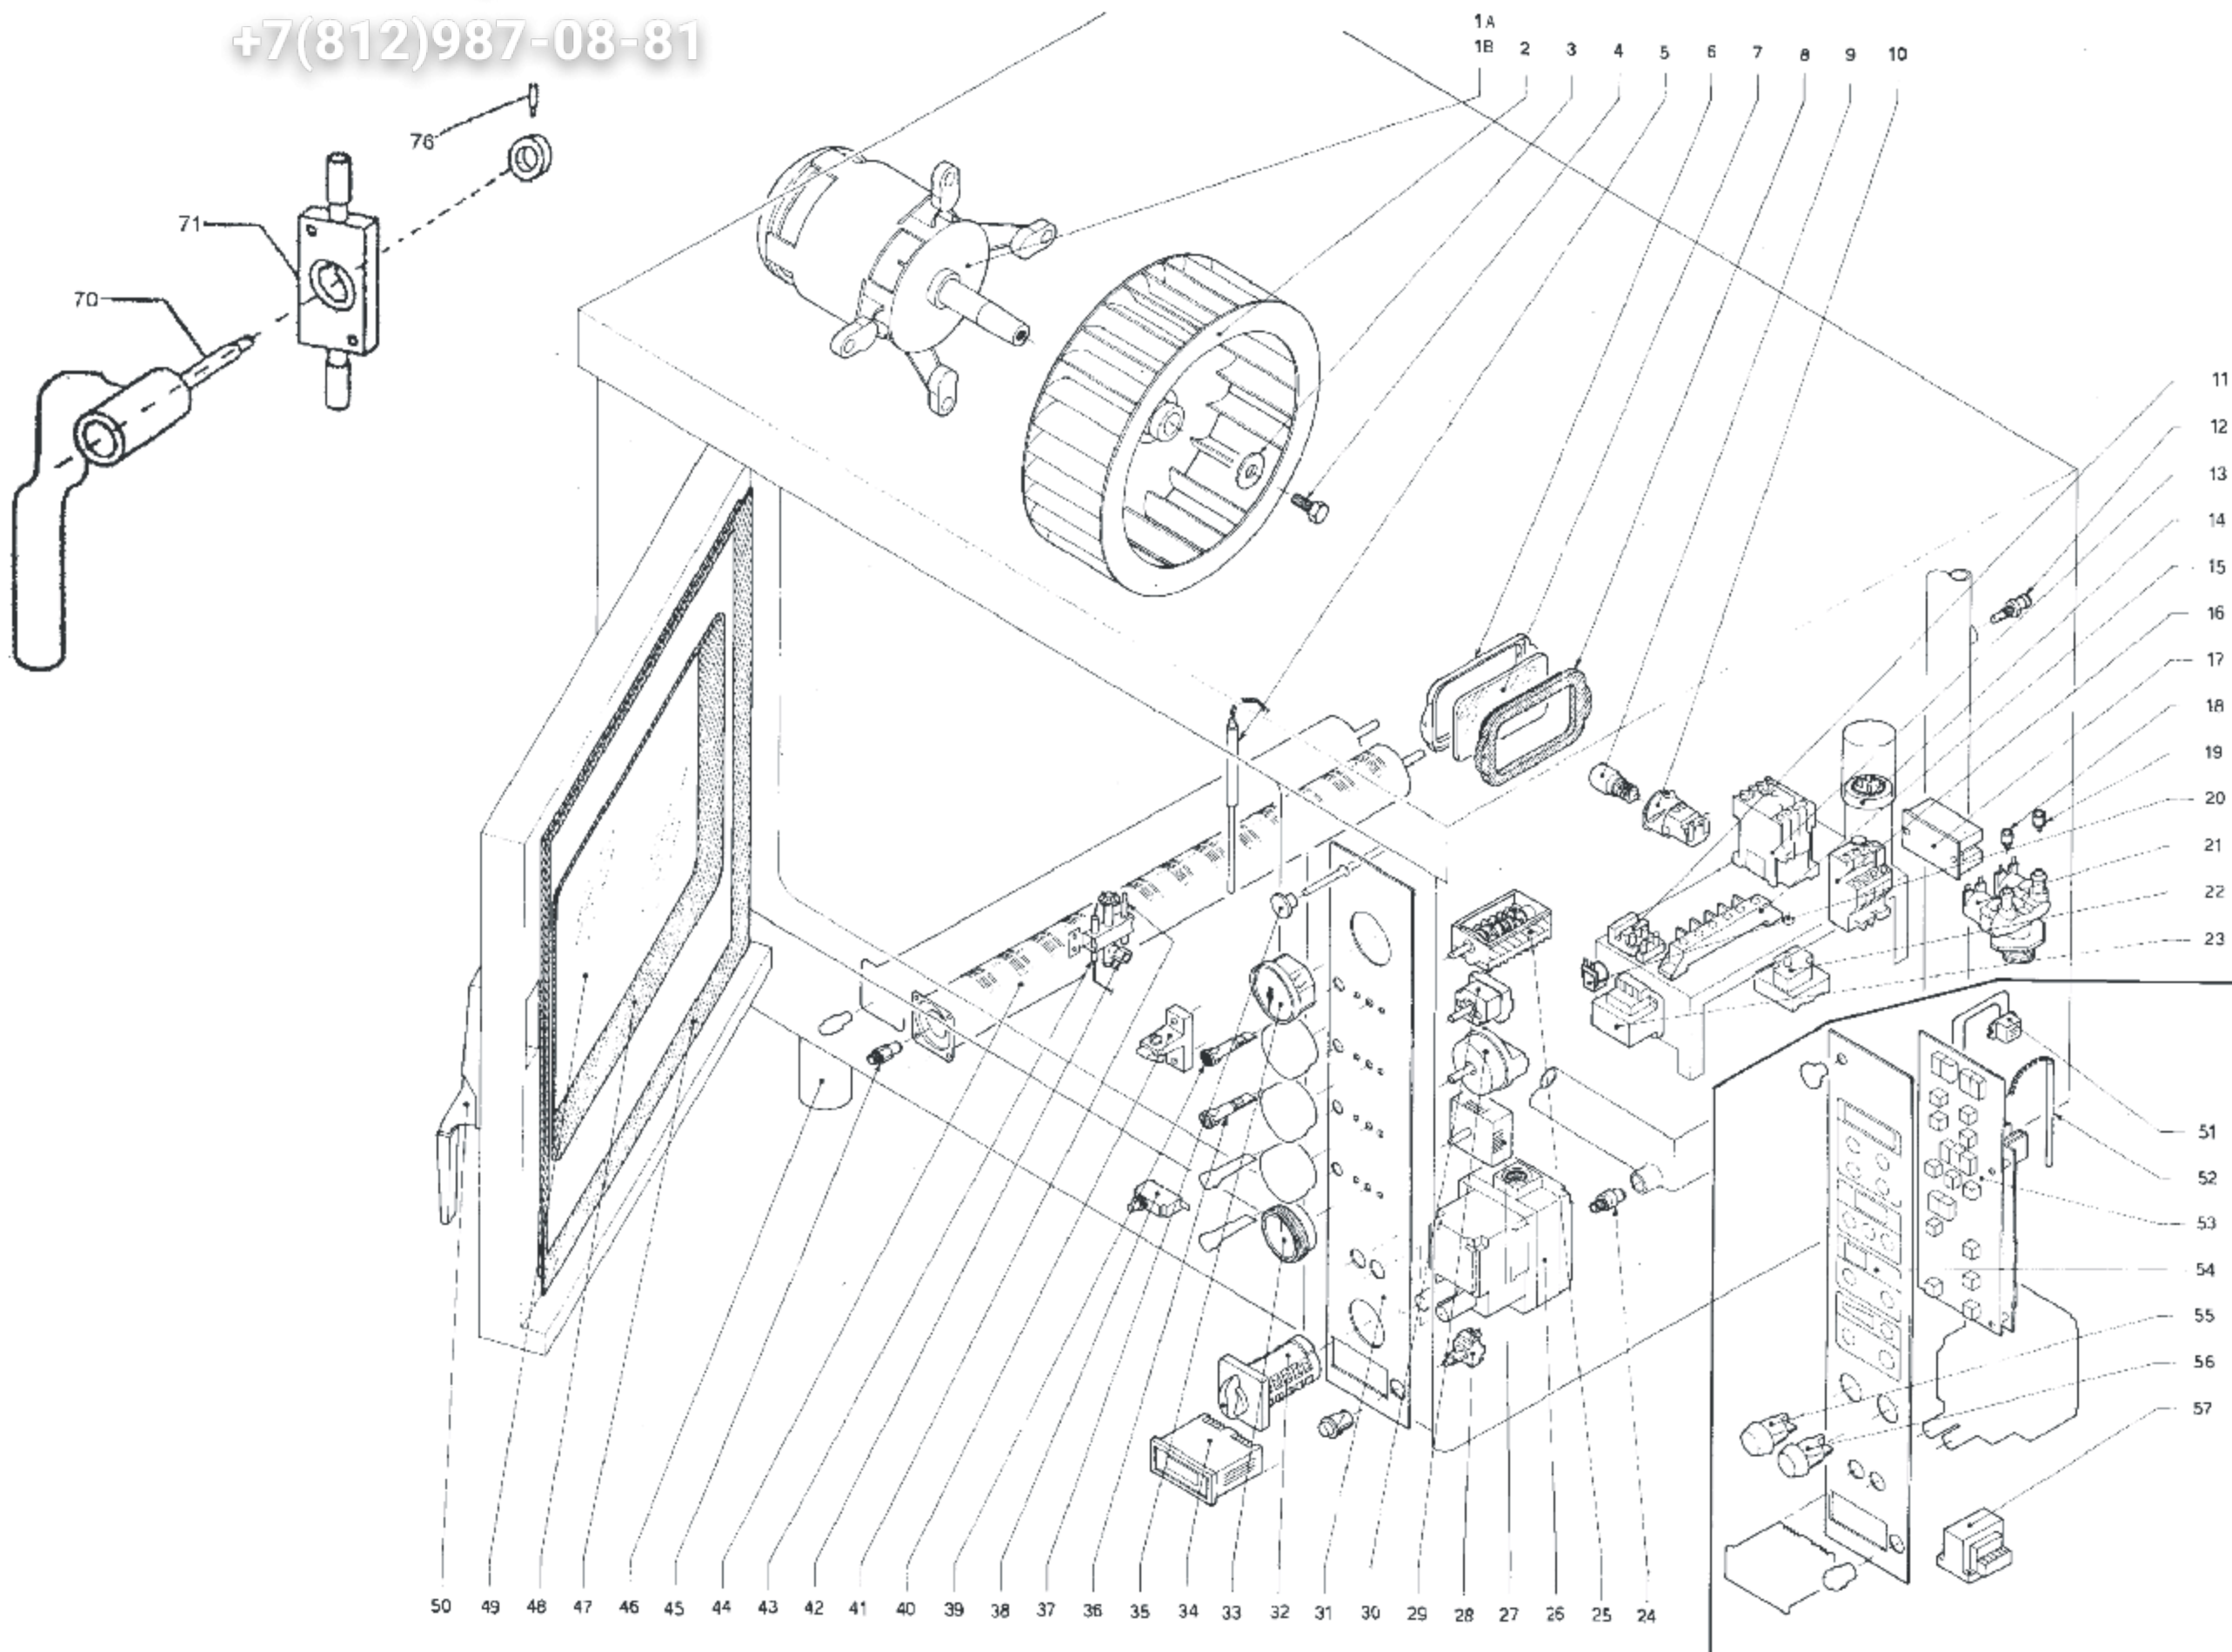

Зип Общепит

vsezip.ru

+7(812)987-08-81

Зип Общежит

vsezip.ru

(812)987-08-81

item	cod	Pz	Descriptions	Beschreibung
1A	25277500	1	0.75 hp three-phase motor	Drehstrommotor 0,55 kW
2	24646700	1	350 mm diameter fan	Lüfterrad ø 350 mm
3	25938300	1	Flat washer	Flachscheibe
4	25996200	1	Lh stainless steel m8 x 20 screw	Schraube m8 x 20 edelstahl links
6	25806900	1	Steel frame for lamp holder	Stahlrahmen für lampenhalterung
7	25589200	1	Glass for lamp holder	Glas für lampenhalterung
8	25597400	1	Seal for lamp holder	Dichtung für lampenhalterung
9	23155100	1	15 W interior lamp	Innenlampe 15 W
10	23158600	1	Lamp holder	Lampenhalterung
11	23180300	1	2.5 A 250V fuse	Sicherung 2,5 A 250 v
12	25390000	1	Steam elim. Spray nozzle	Düse spritzvorrichtung für abscheider
13	23105800	1	Contacto	Schütz
15	30184200	1	Terminal board	Klemmenleiste
16	23111300	1	1.7 - 2.5 A thermal cutout	Wärmeschutz 1,7-2,5 a
17	32164200	1	Ht generator for ignition	Hochspannungsgenerator für einschaltung
18	25932600	1	Black flow reducer	Getriebe fördermenge schwarz
19	25932400	1	Red flow reducer	Getriebe fördermenge rot
21	23116900	1	Double solenoid valve	Doppel-magnetventil
22	24069900	1	320°C safety thermostat	Sicherheitsthermostat 320°C
24	25391000	1	Sprinkler nozzle	Düse zerstäuber
25	23050900	1	Cycle selector (mechanical)	Umschalter zyklus (mechanisch)
26	23270900	1	Gas solenoid valve	Gas-magnetventil
27	27114900	1	Programmer for humidif. (mech.)	Programmierer für anfeuchter (mechanisch)
29	23078700	1	120 minute timer (mechanical)	Timer 120 minuten (mechanisch)
30	23063300	1	270°C thermostat (mechanical)	Thermostat 270°C (mechanisch)
31	23900900	1	Adhesive control panel (mech.)	Haftendes schild steuerungen (mechanisch)
33	24653900	1	Knob (mechanical)	Drehknopf (mechanisch)
35	24575600	1	Analogical thermometer (mech.)	Analog-thermometer (mechanisch)
36	30168500	1	Orange lamp (mechanical)	Orangefarbene anzeigelampe (mechanisch)
37	23661500	1	Knob for steam outlet lever	Kugelgriff für hebel dampfablass
38	23060600	1	Door microswitch	Mikroschalter tür
39	30168800	1	Red lamp (mechanical)	Rote anzeigelampe (mechanisch)