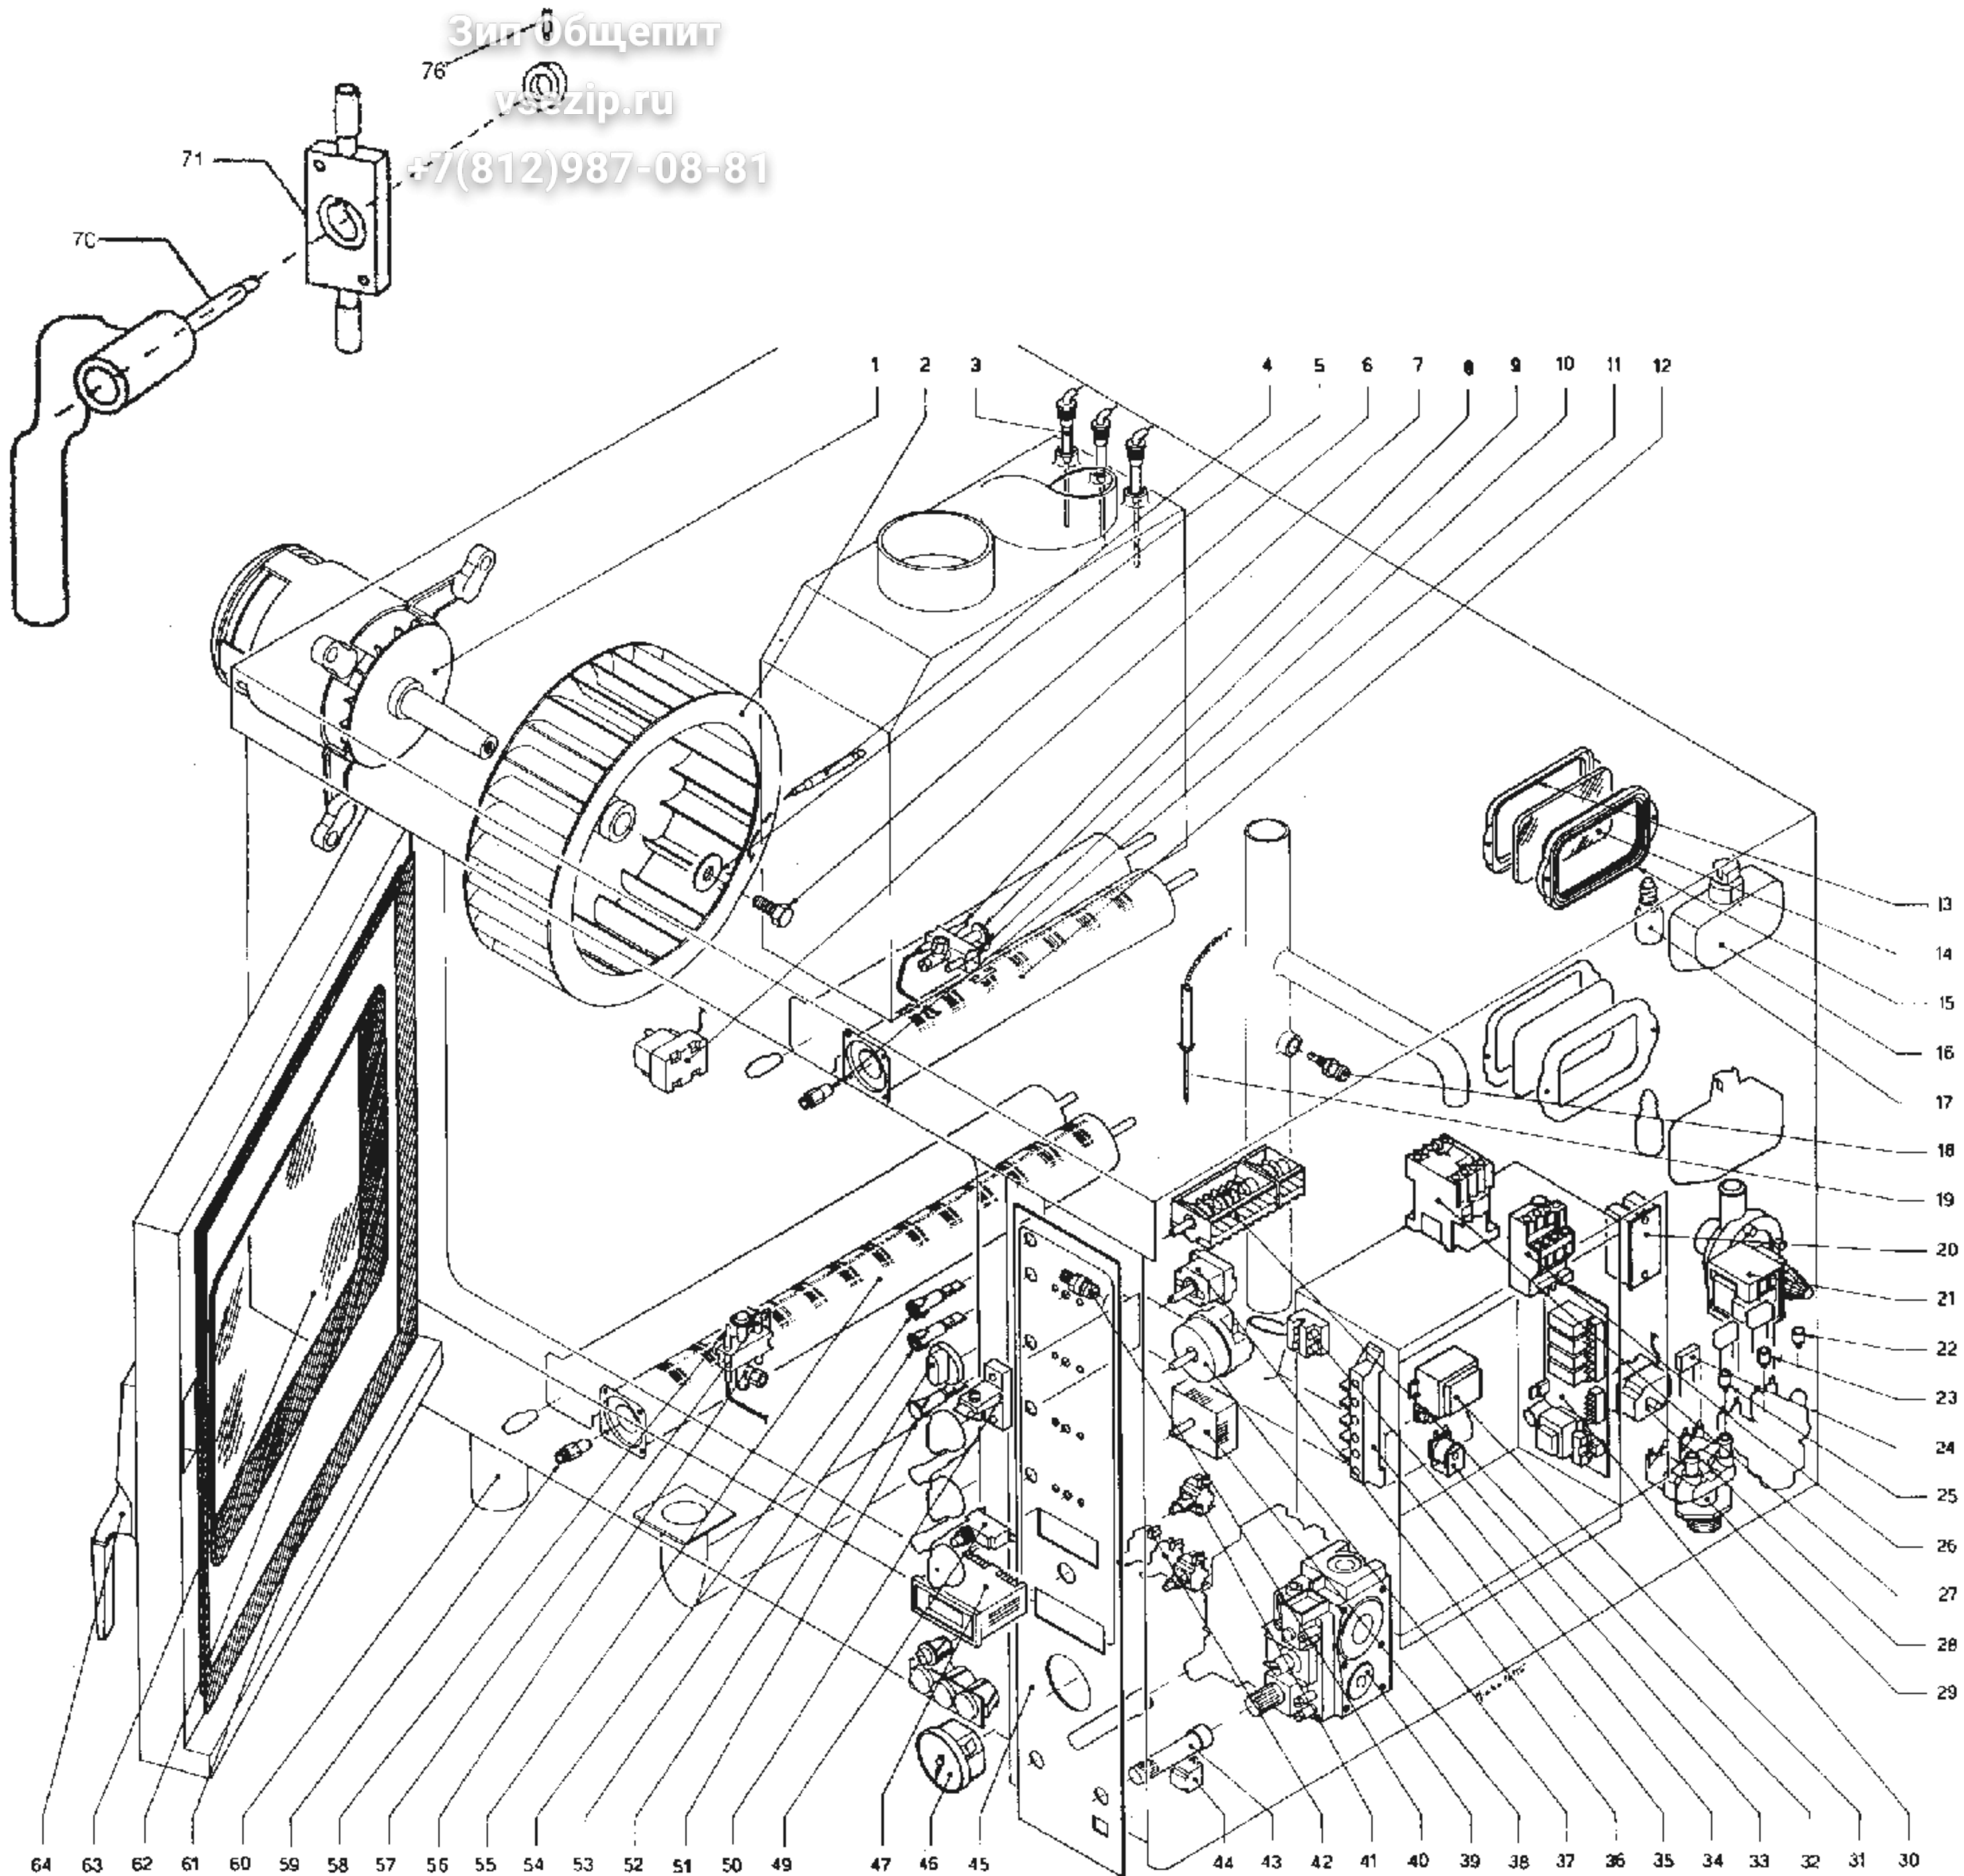

Зип Общепит

vszip.ru

+7(812)987-08-81

Зип Общепит

vsezip.ru

+7(812)987-08-81

| item | cod | Pz | Descriptions | Beschreibung |
|------|----------|----|---|--|
| 71 | 25878100 | 1 | Central closing mechanism | Zentraler Schliessmechanismus |
| 76 | 25964400 | 1 | Locking pin | Stift |
| 1 | 24119100 | 1 | 0.55 kW 380V 3ph. 1 speed motor | Drehstrommotor 0,55 Kw 380 V 1 Drehzahlstufe |
| 2 | 24646700 | 1 | Fan ø 350 mm | Lüfterrad ø 350 Mm |
| 3 | 25077200 | 1 | Boiler water level probe | Fühler Wasserfüllstand Speicher |
| 4 | 24069900 | 1 | 320°C safety thermost. | Sicherheitsthermostat 320°C |
| 5 | 25938300 | 1 | Flat washer | Flachscheibe |
| 6 | 25996200 | 1 | Lh stainless steel screw m8x20 uni 5739 | Schraube M8x20 Uni 5739 Edelstahl Links |
| 7 | 25070000 | 1 | Single-phase boiler safety thermostat | Einphasen-Sicherheitsthermostat Speicher |
| 8 | 24288700 | 1 | Thermocouple l=1500 mm | Thermoelement L = 1500 Mm |
| 9 | 25291400 | 1 | Pilot burner assembly | Satz Zündflamme |
| 10 | 23297400 | 1 | Pilot ignition spark plug | Zünderlektrode Zündflamme |
| 12 | 25278700 | 1 | Boiler burner | Brenner Speicher |
| 13 | 25806900 | 1 | Steel frame for 25W lamp holder | Stahlrahmen für Halterung Lampe 25 W |
| 14 | 25589200 | 1 | Glass for 25W lamp holder | Glas für Halterung Lampe 25 W |
| 15 | 25597400 | 1 | 25W lamp holder glass seal | Dichtung Glas Halterung Lampe 25 W |
| 16 | 25159500 | 1 | 25W ceiling lamp holder | Deckenlampe Lampenhalterung 25 W |
| 17 | 23155300 | 1 | 25W lamp | Lampe 25 W |
| 18 | 25390000 | 1 | Steam elimination spray | Spritzvorrichtung für Dampfabscheider |
| 19 | 25919300 | 1 | Core temperature probe stake | Druckstück für Fühler Am Herzstück |
| 20 | 32164200 | 1 | 220V discharge transformer | Transformator Ablass 220 V |
| 21 | 25115600 | 1 | Electric boiler discharge pump | Elektropumpe Ablass Speicher |
| 22 | 25932400 | 1 | Red flow reducer | Getriebe Fördermenge Rot |
| 23 | 25932800 | 1 | Green flow reducer | Getriebe Fördermenge Grün |
| 24 | 25166800 | 1 | Suppressor | Entstörfilter |
| 25 | 25932600 | 1 | Black flow reducer | Getriebe Fördermenge Schwarz |
| 26 | 23111300 | 1 | 1.7-2.5 A thermal cutout | Wärmeschutz 1,7-2,5 A |
| 27 | 23105800 | 1 | 20A motor + heating elem. Contactor | Schütz Motor und Widerstand 20 A |
| 28 | 24069900 | 1 | 320 °C safety thermost. | Sicherheitsthermostat 320°C |
| 29 | 23116900 | 1 | 240V double solenoid valve | Doppel-Magnetventil 240 V |
| 30 | 25048900 | 1 | Boiler water level card | Platine Wasserfüllstand Speicher |
| 31 | 25164500 | 1 | Transformer for core temperature probe | Transformator für Fühler Am Herzstück |