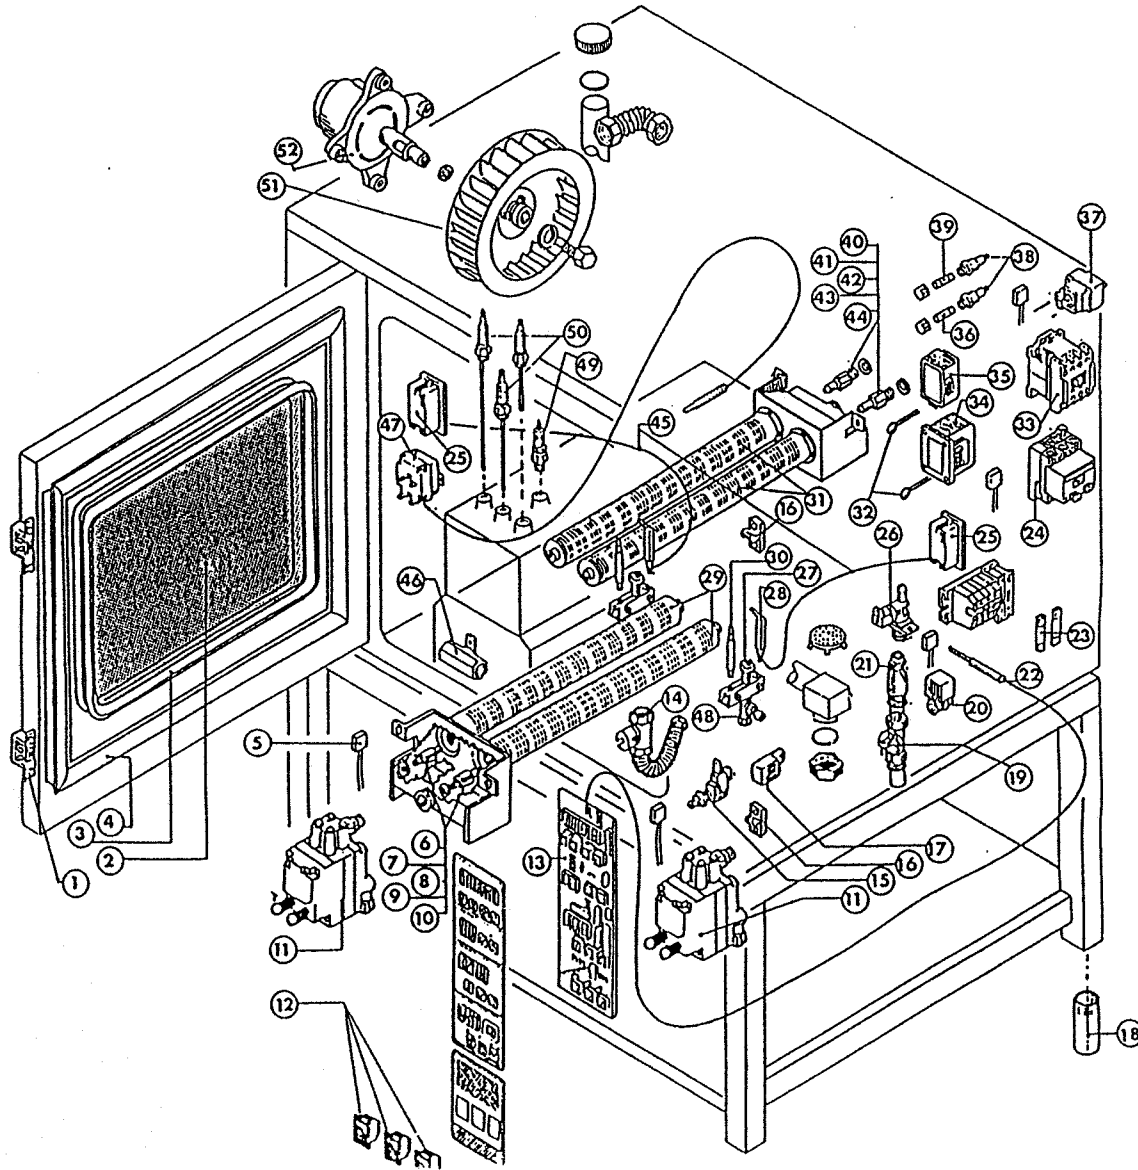

Mod. FMG 20

+7(812)987-08-81

Ed. 1

Rev. 0

Pos.	CODICE Nr	Pos.	CODICE Nr
1	25577724	29	25278500
2	25588524	30	25288724
3	25601724	31	25278123
4	25595500	32	25166600
5	25166800	33	25105424
6	25364923	34	25164624
7	25365400	35	25164700
8	25365800	36	25180124
9	25366300	37	25069924
10	25366700	38	25179124
11	25271124	39	25179924
12	25057924	40	25362723
13	25048500	41	25363223
14	25685800	42	25363623
15	25060824	43	25364123
16	25579524	44	25364523
17	25078900	45	25190724
18	25683824	46	25685924
19	25693600	47	25063900
20	25116600	48	25291424
21	25684800	49	25685100
22	25076700	50	25076900
23	25180424	51	25646724
24	25111224	52	25119124
25	25164232		
26	25116324		
27	25293224		
28	25297824		

Зип Общепит

vsezip.ru

+7(812)987-08-81

RICAMBI MINIMI CONSIGLIATI

Cod. 25164232	TRASFORMATORE SCARICA 220 V
Cod. 25297824	CANDELETTA
Cod. 25288724	TERMOCOPPIA
Cod. 25069924	TERMOSTATO DI SICUREZZA
Cod. 25119124	MOTORE TRIFASE 0,55 KW
Cod. 25646724	VENTOLA
Cod. 25601724	GUARNIZIONE COMPLETA VETRO
Cod. 25595500	GUARNIZIONE COMPLETA PORTA
Cod. 25588524	VETRO
Cod. 25190724	CAVO ACCENSIONE
Cod. 25271124	VALVOLA ELETTROSIT
Cod. 25057924	DEVIATORE BIPOLARE
Cod. 25063900	TERMOSTATO 85-140°C PER BOILER
A RICHIESTA:	DOPPIA VELOCITA'
Cod. 25111224	TERMICO 1,6-2,5 A
Cod. 25051324	COMMUTATORE DOPPIA VELOCITA'
Cod. 25119724	MOTORE TRIFASE DOPPIA VELOCITA' 0,7 KW
A RICHIESTA:	MONOFASE
Cod. 25111524	TERMICO 3-5 A
Cod. 25119424	MOTORE MONOFASE 0,55 KW