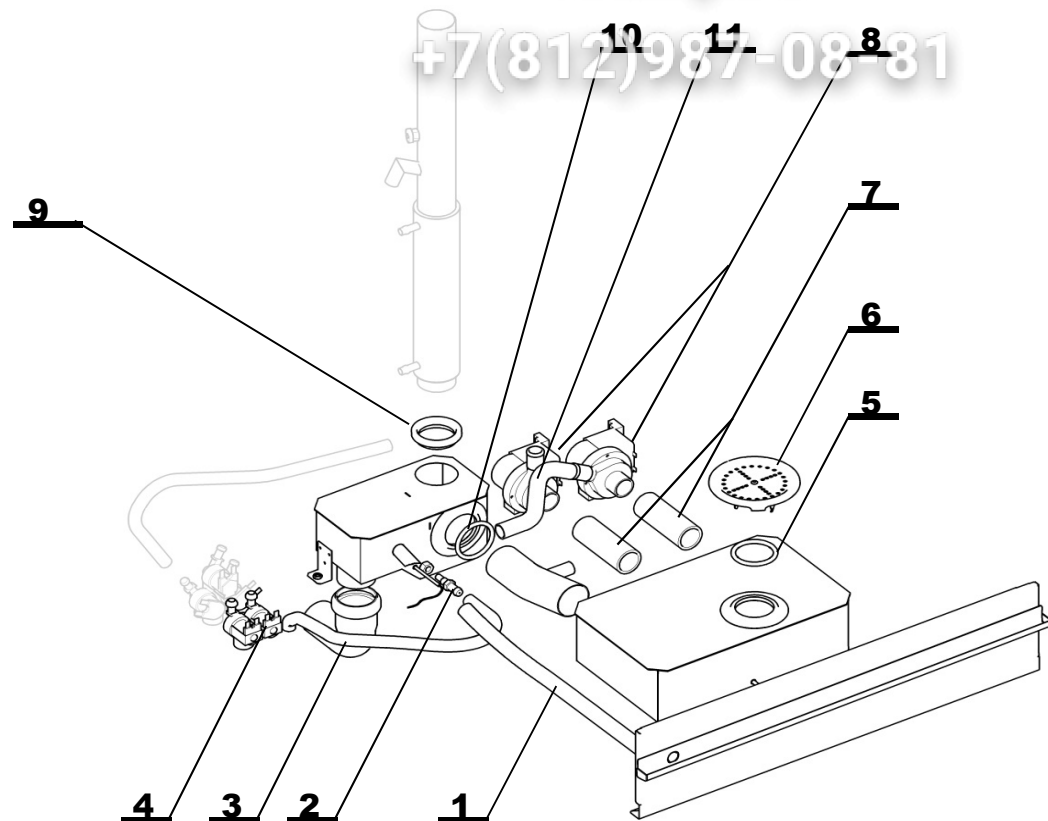

Position	Code	Name	For type of combi steamer			
			B611i	B611b	O611i	O611b
1	AA26-0154	HOSE 16/22 - 600	•	•		
2	AT01-0013	NOZZLE	•	•		
3	AA26-0100	HOSE 10x3,6 - 440	•	•		
4	EA12-0050	DOUBLE SOLENOID VALVE	•	•		
5	ZA13-1549	O-RING	•	•		
6	AC02-2202	DRAIN CAP	•	•		
7	AA00-0030	HOSE 70 mm BLACK	•	•		
8	EA12-0001	PUMP	•	•		
9	AX04-0002	SEAL ø 50	•	•		
10	ZA13-1549	O-RING	•	•		
11	AA26-0153	HOSE 16/22 - 200	•	•		

Note: