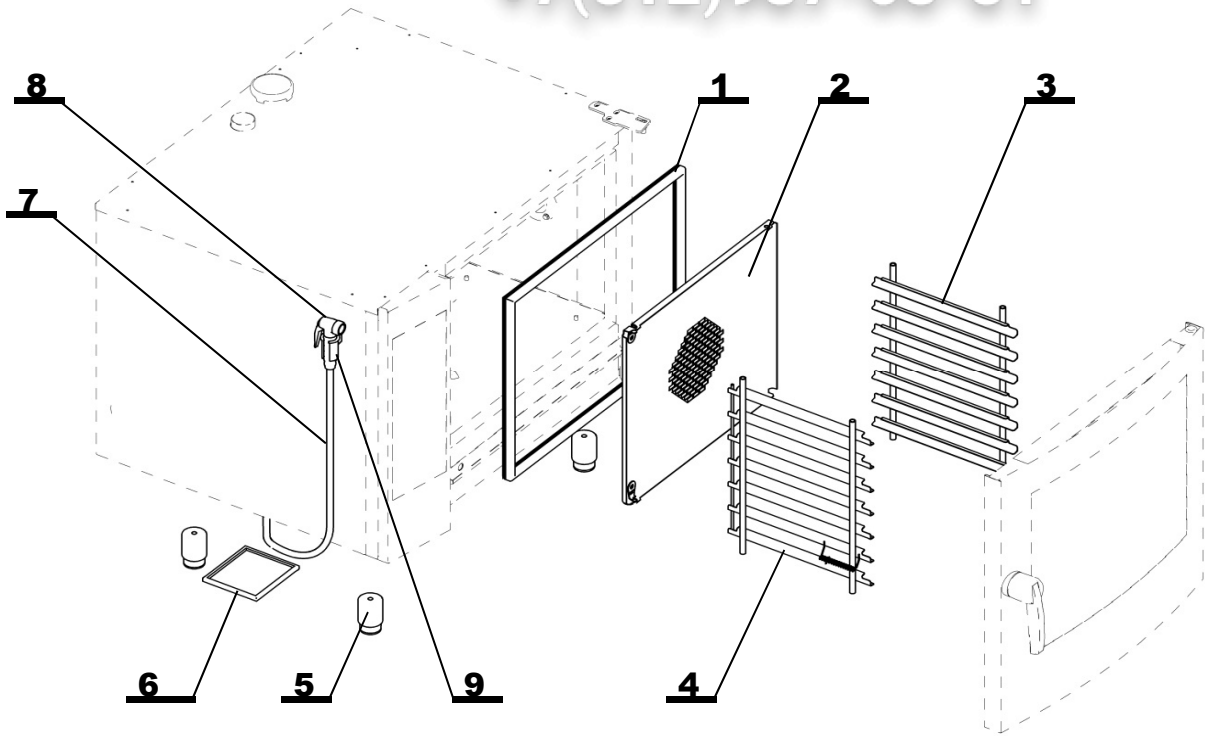

Note:

1a	AC03-3300	DOOR 6 - 07 VISION COMPLETE LEFT	•	•	•	•
2a	AC03-3305	INTERIOR GLASS 6 - 07 VISION LEFT	•	•	•	•
3a	ZA20-0903	LATCH KL-D - two steps opening	•	•	•	•
5+6	AC08-0700	HANDLE 623,611,1011 Vision	•	•	•	•

Zip **Общепит**

ACCESSORIES

vsezip.ru

+7(812)987-08-81

Position	Code	Name	For type of combi steamer			
			B611i	B611b	O611i	O611b
1	AX00-0035	DOOR SEAL 6 VISION	•	•	•	•
2	AC14-1100	INNER WALL 6 - VISION	•	•	•	•
3	AC19-1500	RACK RIGHT 6 - VISION	•	•	•	•
3a	AC19-1501	RACK RIGHT 6 - VISION 600X400	•	•	•	•
4	AC18-1700	RACK LEFT 6 - VISION	•	•	•	•
4a	AC18-1701	RACK LEFT 6 - VISION 600X400	•	•	•	•
5	AA00-0026	FOOT 6, 10	•	•	•	•
6	ZA17-0010	AIR FILTER VISION	•	•	•	•
7	ZA11-0902	RUBBER HOSE FOR SHOWER 1,6m	•	•	•	•
8	ZA15-0100	SHOWER KLARCO	•	•	•	•
9	AT00-0002	SHOWER HOLDER KLARCO	•	•	•	•