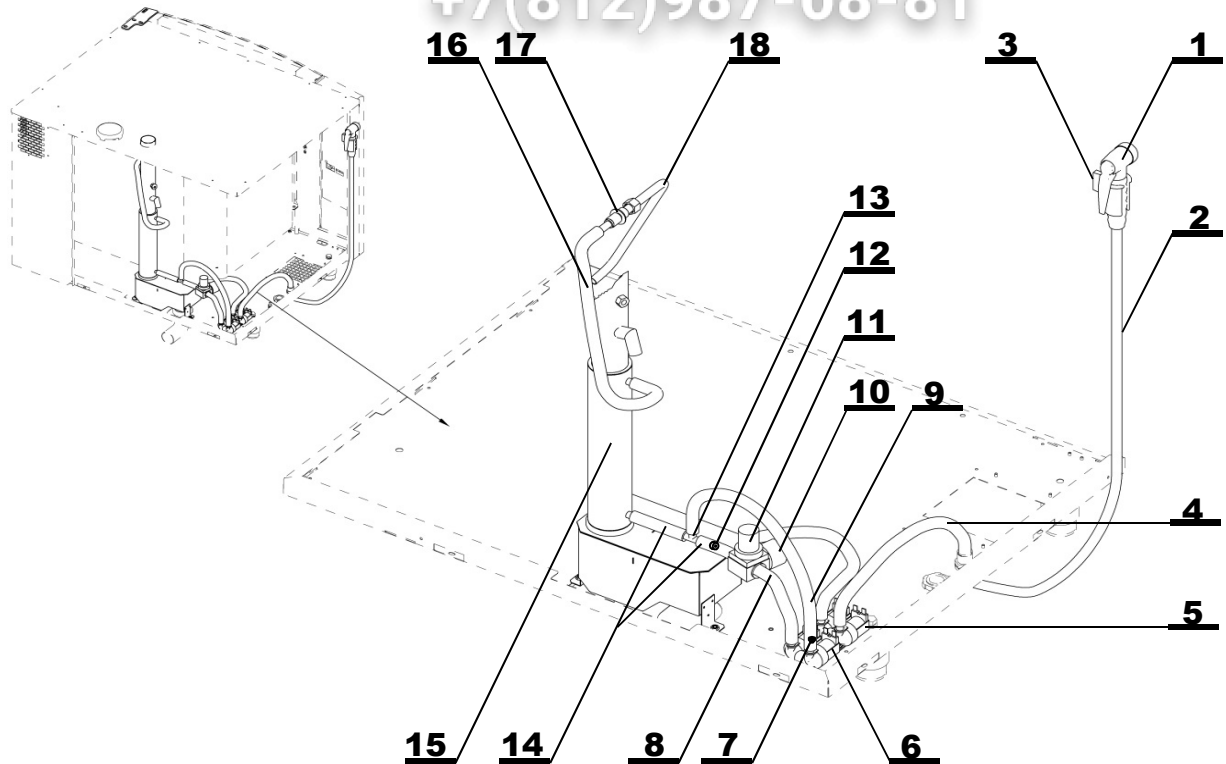

WATER DISTRIBUTION SYSTEM SECTION

3110 Общедит

vsezip.ru

+7(812)987-08-81

Position	Code	Name	For type of combi steamer			
			B611i	B611b	O611i	O611b
1	ZA15-0100	SHOWER KLARCO	•		•	
2	ZA11-0902	RUBBER HOSE FOR SHOWER 1,6m	•		•	
3	AT00-0002	SHOWER HOLDER KLARCO	•		•	
4	AA26-0100	HOSE 10x3,6 - 440	•		•	
5	EA12-0050	DOUBLE SOLENOID VALVE	•		•	
6	EA12-0050	DOUBLE SOLENOID VALVE			•	
6	EA12-0056	TRIPLE SOLENOID VALVE	•			
7	EA12-0303	REDUCTION NOZZLE	•		•	
8	AA26-0104	HOSE 10x3,6 - 90	•		•	
9	AA26-0100	HOSE 10x3,6 - 440	•		•	
10	ZA12-0401	MANOMETER 0-1bar, WIKA	•		•	
11	ZA12-0201	WATER REDUCTING VALVE	•		•	
12	AT00-0056	NOZZLE 07	•		•	
13	ZA10-0553	T-FITTING T-TS 10 mm	•		•	
14	AA26-0104	HOSE 10x3,6 - 90	•		•	
15	AC05-2000	CHIMNEY 611 Vision - inject	•		•	
16	AA26-0100	HOSE 10x3,6 - 440	•		•	
17	AC00-2500	BUSHING	•		•	
18	AC12-0700	INJECTION PIPE VISION 611/1011/2011	•		•	

Note: