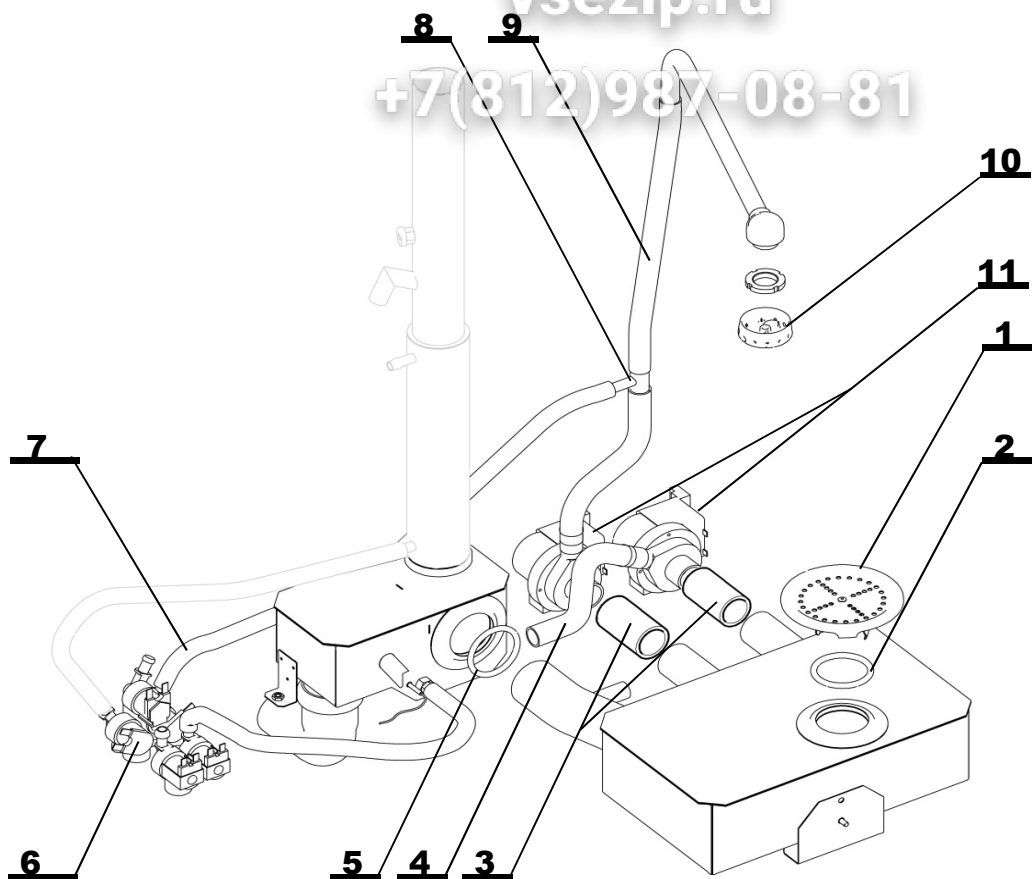

Position	Code	Name	For type of combi steamer			
			B611i	B611b	O611i	O611b
1	AC02-2202	DRAIN CAP	•	•		
2	ZA13-1549	O-RING	•	•		
3	AA00-0030	HOSE 70 mm BLACK	•	•		
4	AA26-0153	HOSE 16/22 - 200	•	•		
5	ZA13-1549	O-RING	•	•		
6	EA12-0056	TRIPLE SOLENOID VALVE	•	•		
7	AA26-0103	HOSE 10x3,6 - 730	•	•		
8	AC32-0400	T-FITTING	•	•		
9	AA26-0152	HOSE 16/22 - 360	•	•		
10	AT32-0052	CLEANING NOZZLE	•	•		
11	EA12-0001	PUMP	•	•		

Note: