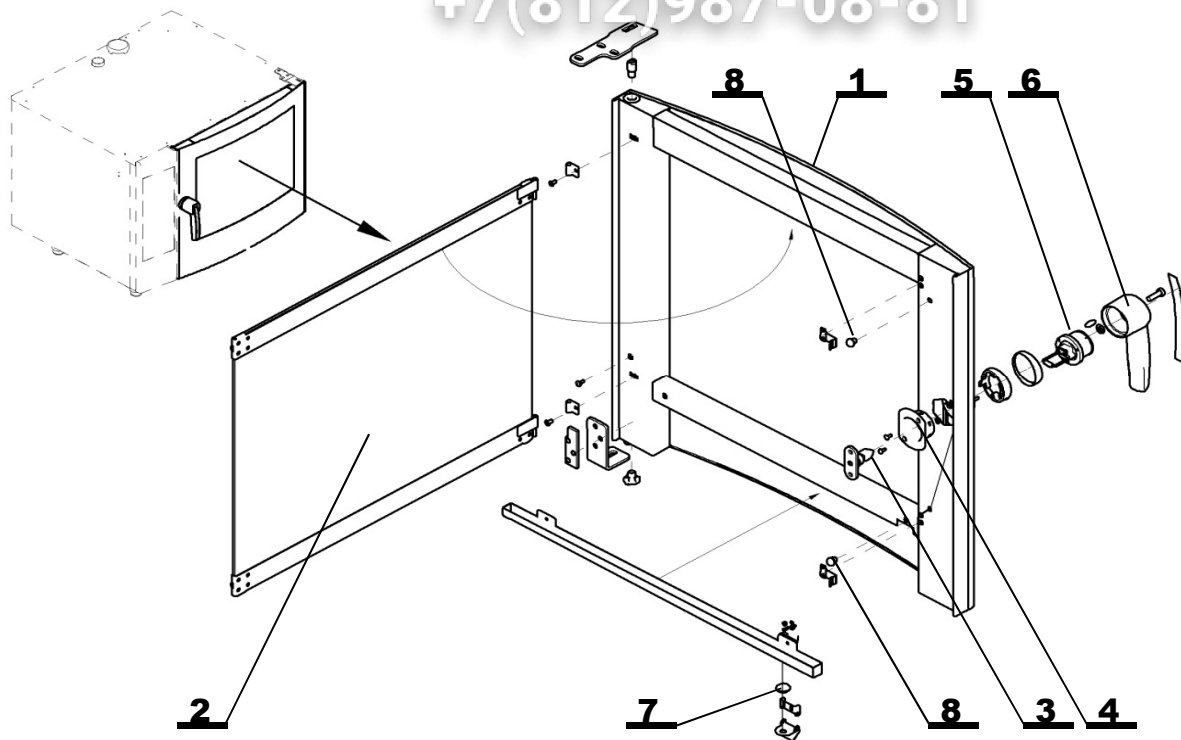

Note:

3ип Общепит

DOOR 611 VISION

vsezip.ru

+7(812)987-08-81

Position	Code	Name	For type of combi steamer			
			B611i	B611b	O611i	O611b
1	AC03-3100	DOOR 6 - 07 VISION COMPLETE	•	•	•	•
2	AC03-3102	INTERIOR GLASS 6 - 07 VISION	•	•	•	•
3	ZA20-0902	LATCH KL-J	•	•	•	•
4	AX08-0020	BOX	•	•	•	•
5	ZA20-0901	DOOR MECHANISM 6303-020501	•	•	•	•
6	AX08-0021	HANDLE VISION	•	•	•	•
7	ZA13-0516	STOPPER 10 GUZU	•	•	•	•
8	AX03-0076	WINDOW STOP	•	•	•	•