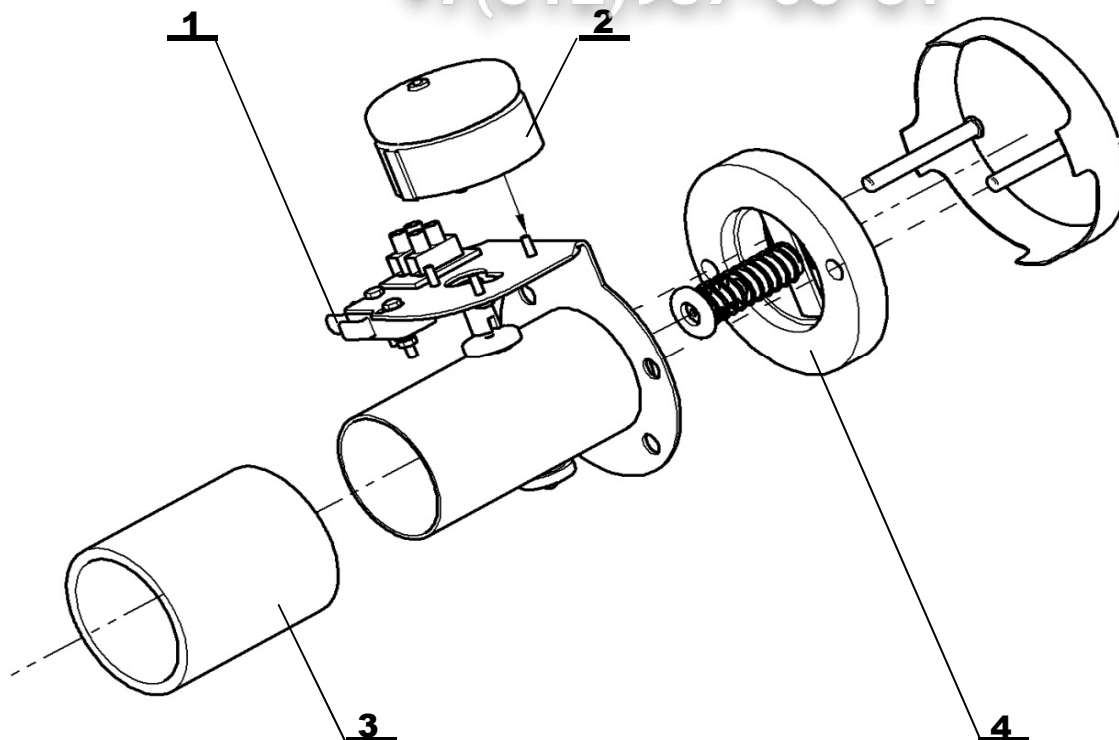

ЗипОбщепит

vsezip.ru

+7(812)987-08-81

Position	Code	Name	For type of combi steamer			
			B611i	B611b	O611i	O611b
1	EA01-0052	MIKROSWITCH (until 1.1.2010)	•	•		
2	EA11-0012	MOTOR + SWITCH (since 1. 1. 2010)	•	•		
2	EA11-0005	MOTOR (until 1.1.2010)	•	•		
3	AT00-0006	FLAP VALVE HOSE DA6	•	•	•	•
4	AC25-0105	PLUG	•	•	•	•
1+2+4	AC25-0100	FLAP VALVE COMPLETE	•	•		

Note: