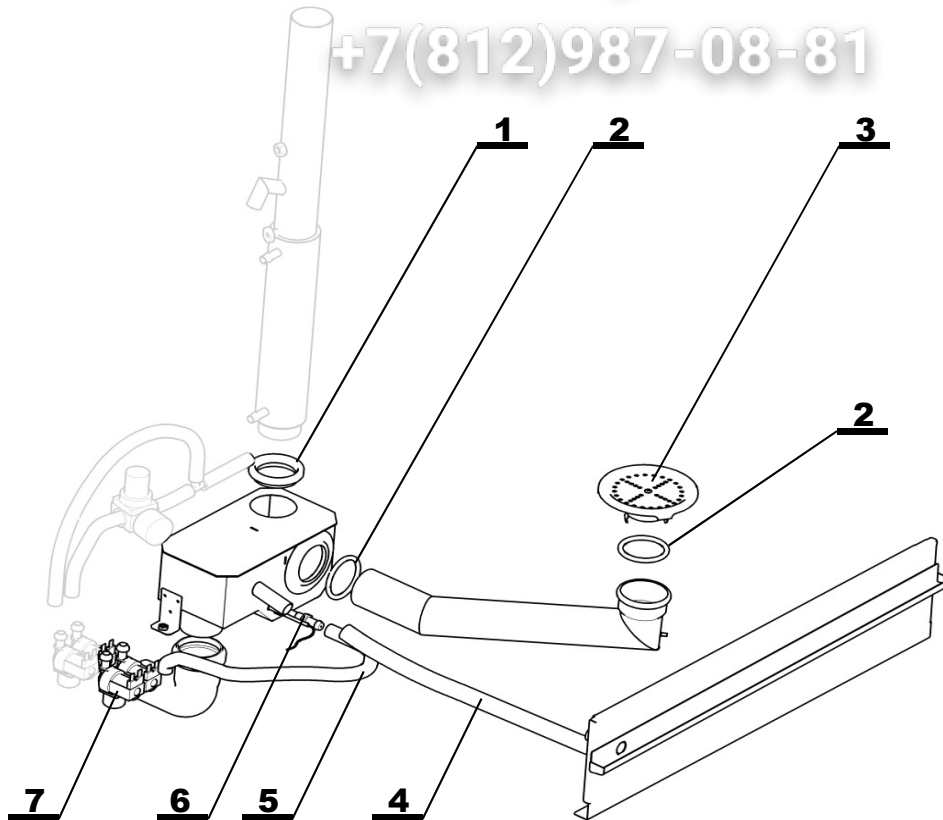

Position	Code	Name	For type of combi steamer			
			B611i	B611b	O611i	O611b
1	AX04-0002	SEAL $\varnothing$ 50			•	•
2	ZA13-1549	O-RING			•	•
3	AC02-2202	DRAIN CAP			•	•
4	AA26-0154	HOSE 16/22 - 600			•	•
5	AA26-0100	HOSE 10x3,6 - 440			•	•
6	AT01-0013	NOZZLE			•	•
7	EA12-0050	DOUBLE SOLENOID VALVE			•	•

Note: