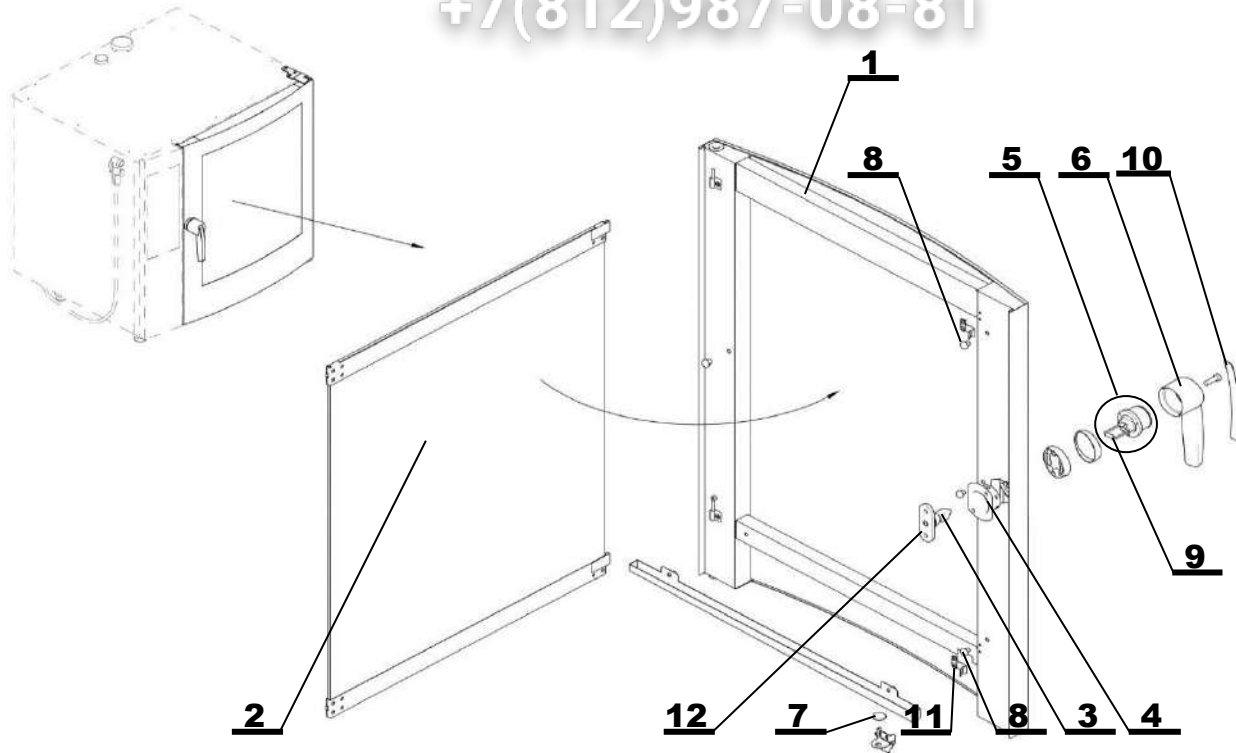

Зип-Общепит

vsezip.ru

+7(812)987-08-81

Position	Code	Name	For type of combi oven			
			B1011i	B1011b	O1011i	O1011b
1	AC03-3200	DOOR 10 - 07 VISION COMPLETE	•	•	•	•
2	AC03-3201	INNER GLASS 10 - 07 VISION	•	•	•	•
3	ZA20-0907	LATCH KL-J (M8x0,75) since 1. 1. 2015	•	•	•	•
4	AX08-0020	BOX	•	•	•	•
5	ZA20-0901	DOOR MECHANISM 6303-020501	•	•	•	•
6	AX08-0021	HANDLE VISION	•	•	•	•
7	ZA13-0516	STOPPER 10 GUZU	•	•	•	•
8	AX03-0076	WINDOW STOP	•	•	•	•
9	AX08-0024	DOOR HANDLE SPRING	•	•	•	•
10	AP08-0030	HANDLE STRIPE	•	•	•	•
11	AP03-0135	INNER GLASS CATCH	•	•	•	•
11	AX03-0089	INNER GLASS CATCH (SINCE 1.1.2015)	•	•	•	•
12	AP08-0042	DOOR LATCH BASE (M8x0,75)	•	•	•	•

Note:

1a	AC03-3400	DOOR 10 - 07 VISION COMPLETE LEFT	•	•	•	•
2a	AC03-3402	INNER GLASS 10 - 07 VISION LEFT	•	•	•	•
3a	ZA20-0908	LATCH KL-D - two steps opening (M8x0,75) since 1. 1. 2015	•	•	•	•
12a	AP08-0043	DOOR LATCH BASE (KL-D M8x0,75) - LEFT DOOR	•	•	•	•
5+6	AC08-0700	HANDLE 623,611,1011 Vision	•	•	•	•