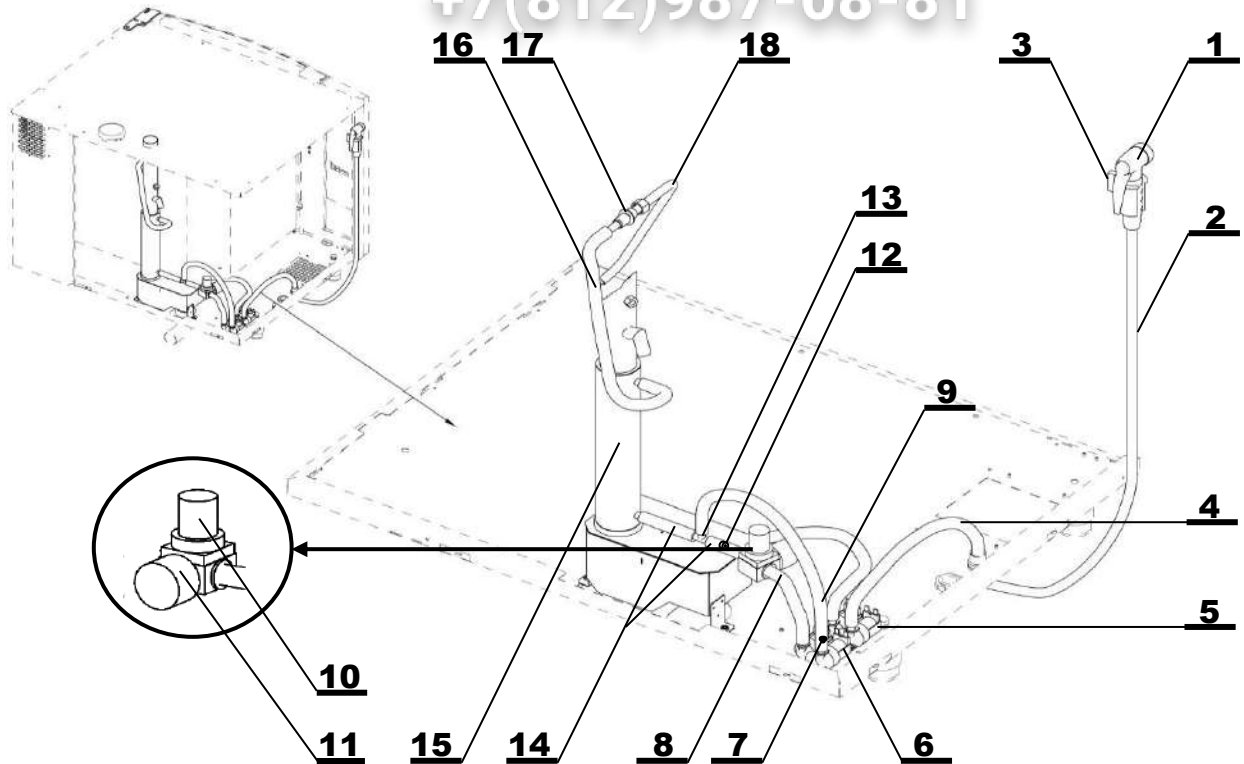

Position	Code	Name	For type of combi oven			
			B1011i	B1011b	O1011i	O1011b
1	ZA15-0100	SHOWER KLARCO	•		•	
2	ZA11-0902	RUBBER HOSE FOR SHOWER 1,6m	•		•	
3	AT00-0002	SHOWER HOLDER KLARCO	•		•	
4	AA26-0100	HOSE 10x3,6 - 440	•		•	
5	EA12-0050	DOUBLE SOLENOID VALVE	•		•	
6	EA12-0050	DOUBLE SOLENOID VALVE			•	
6	EA12-0056	TRIPLE SOLENOID VALVE	•			
7	EA12-0303	REDUCTION NOZZLE	•		•	
8	AA26-0104	HOSE 10x3,6 - 90	•		•	
9	AA26-0100	HOSE 10x3,6 - 440	•		•	
10	ZA12-0201	WATER REDUCTING VALVE	•		•	
11	ZA12-0401	MANOMETER 0-1bar, WIKA	•		•	
12	AT00-0056	NOZZLE 07	•		•	
13	ZA10-0553	T-FITTING T-TS 10 mm	•		•	
14	AA26-0104	HOSE 10x3,6 - 90	•		•	
15	AC05-2100	CHIMNEY 1011 Vision - inject	•		•	
16	AA26-0100	HOSE 10x3,6 - 440	•		•	
17	AC00-2500	BUSHING	•		•	
18	AC12-0700	INJECTION PIPE VISION 611/1011/2011	•		•	

Note: