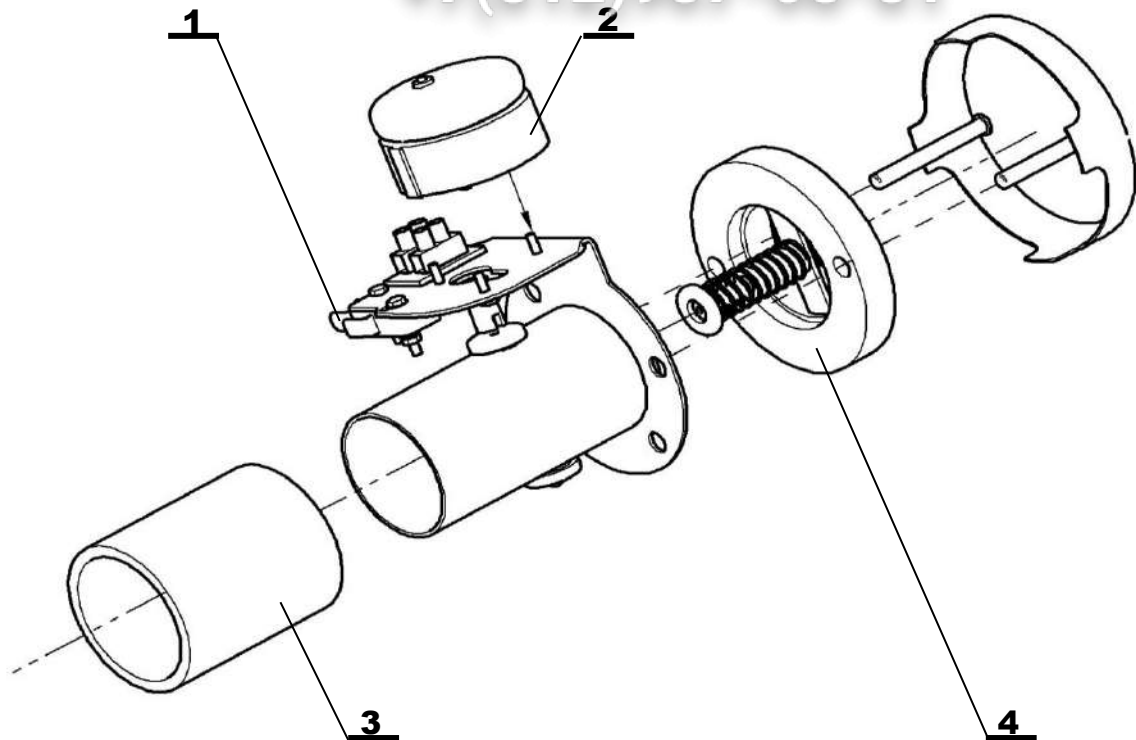

Zip **Общепит**

vsezip.ru

+7(812)987-08-81

Position	Code	Name	For type of combi oven			
			B1011i	B1011b	O1011i	O1011b
1	EA01-0052	MIKROSWITCH (until 1.1.2010)	•	•		
2	EA11-0012	MOTOR + SWITCH (since 1. 1. 2010)	•	•		
2	EA11-0005	MOTOR (until 1.1.2010)	•	•		
3	AT00-0006	FLAP VALVE HOSE DA6	•	•	•	•
4	AC25-0105	PLUG	•	•	•	•
1+2+4	AC25-0100	FLAP VALVE COMPLETE	•	•		

Note: