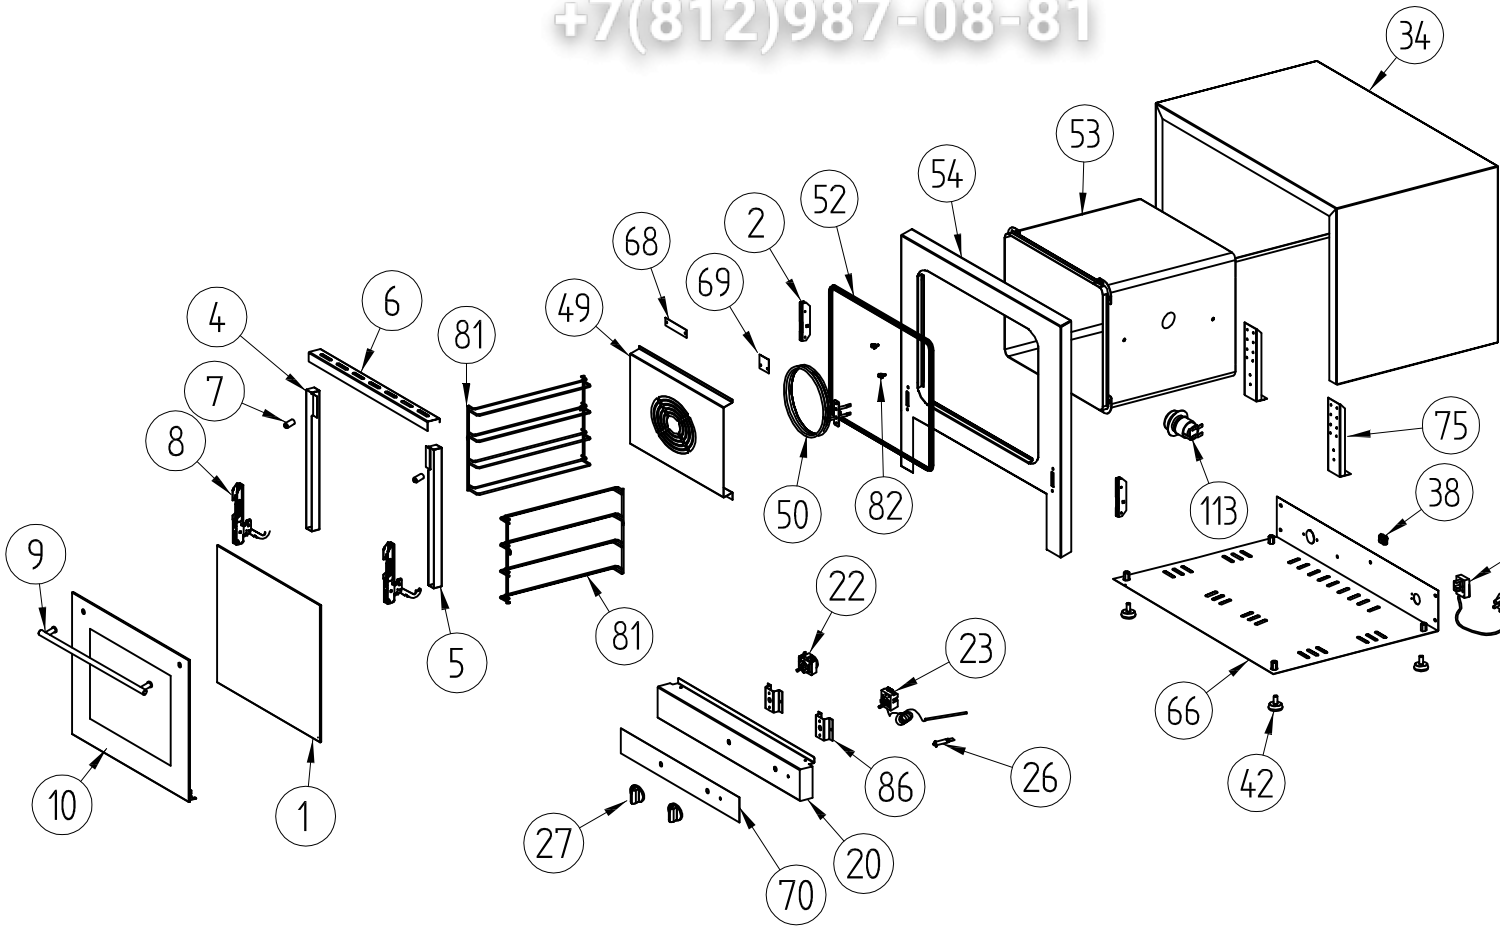

Heißluftöfen & Kombidämpfer Heißluftofen

Artikel-Nr. 211017 (G504)

Explosionszeichnung / Ersatzteile

Bitte bei Ersatzteilbestellung immer Artikelnummer und Seriennummer mit angeben!

Зип Общепит

vsezip.ru

+7(812)987-08-81

	4			TOLLERANZE: UNI 5307 da 1 a 6 ±0.08 da 6 a 18 ±0.12 da 18 a 50 ±0.18 da 50 a 80 ±0.23 da 80 a 120 ±0.27 da 120 a 250 ±0.33 da 250 a 400 ±0.42 da 400 a altre ±0.50	SCALA 		DENOMINAZIONE	ESPLOSO FORNO		
	3							MATERIALE	-	
	2								TRATTAMENTO	...
	1									
RELEASE		MODIFICHE	FIRMA					DATA	22/07/2011	www.piron.it