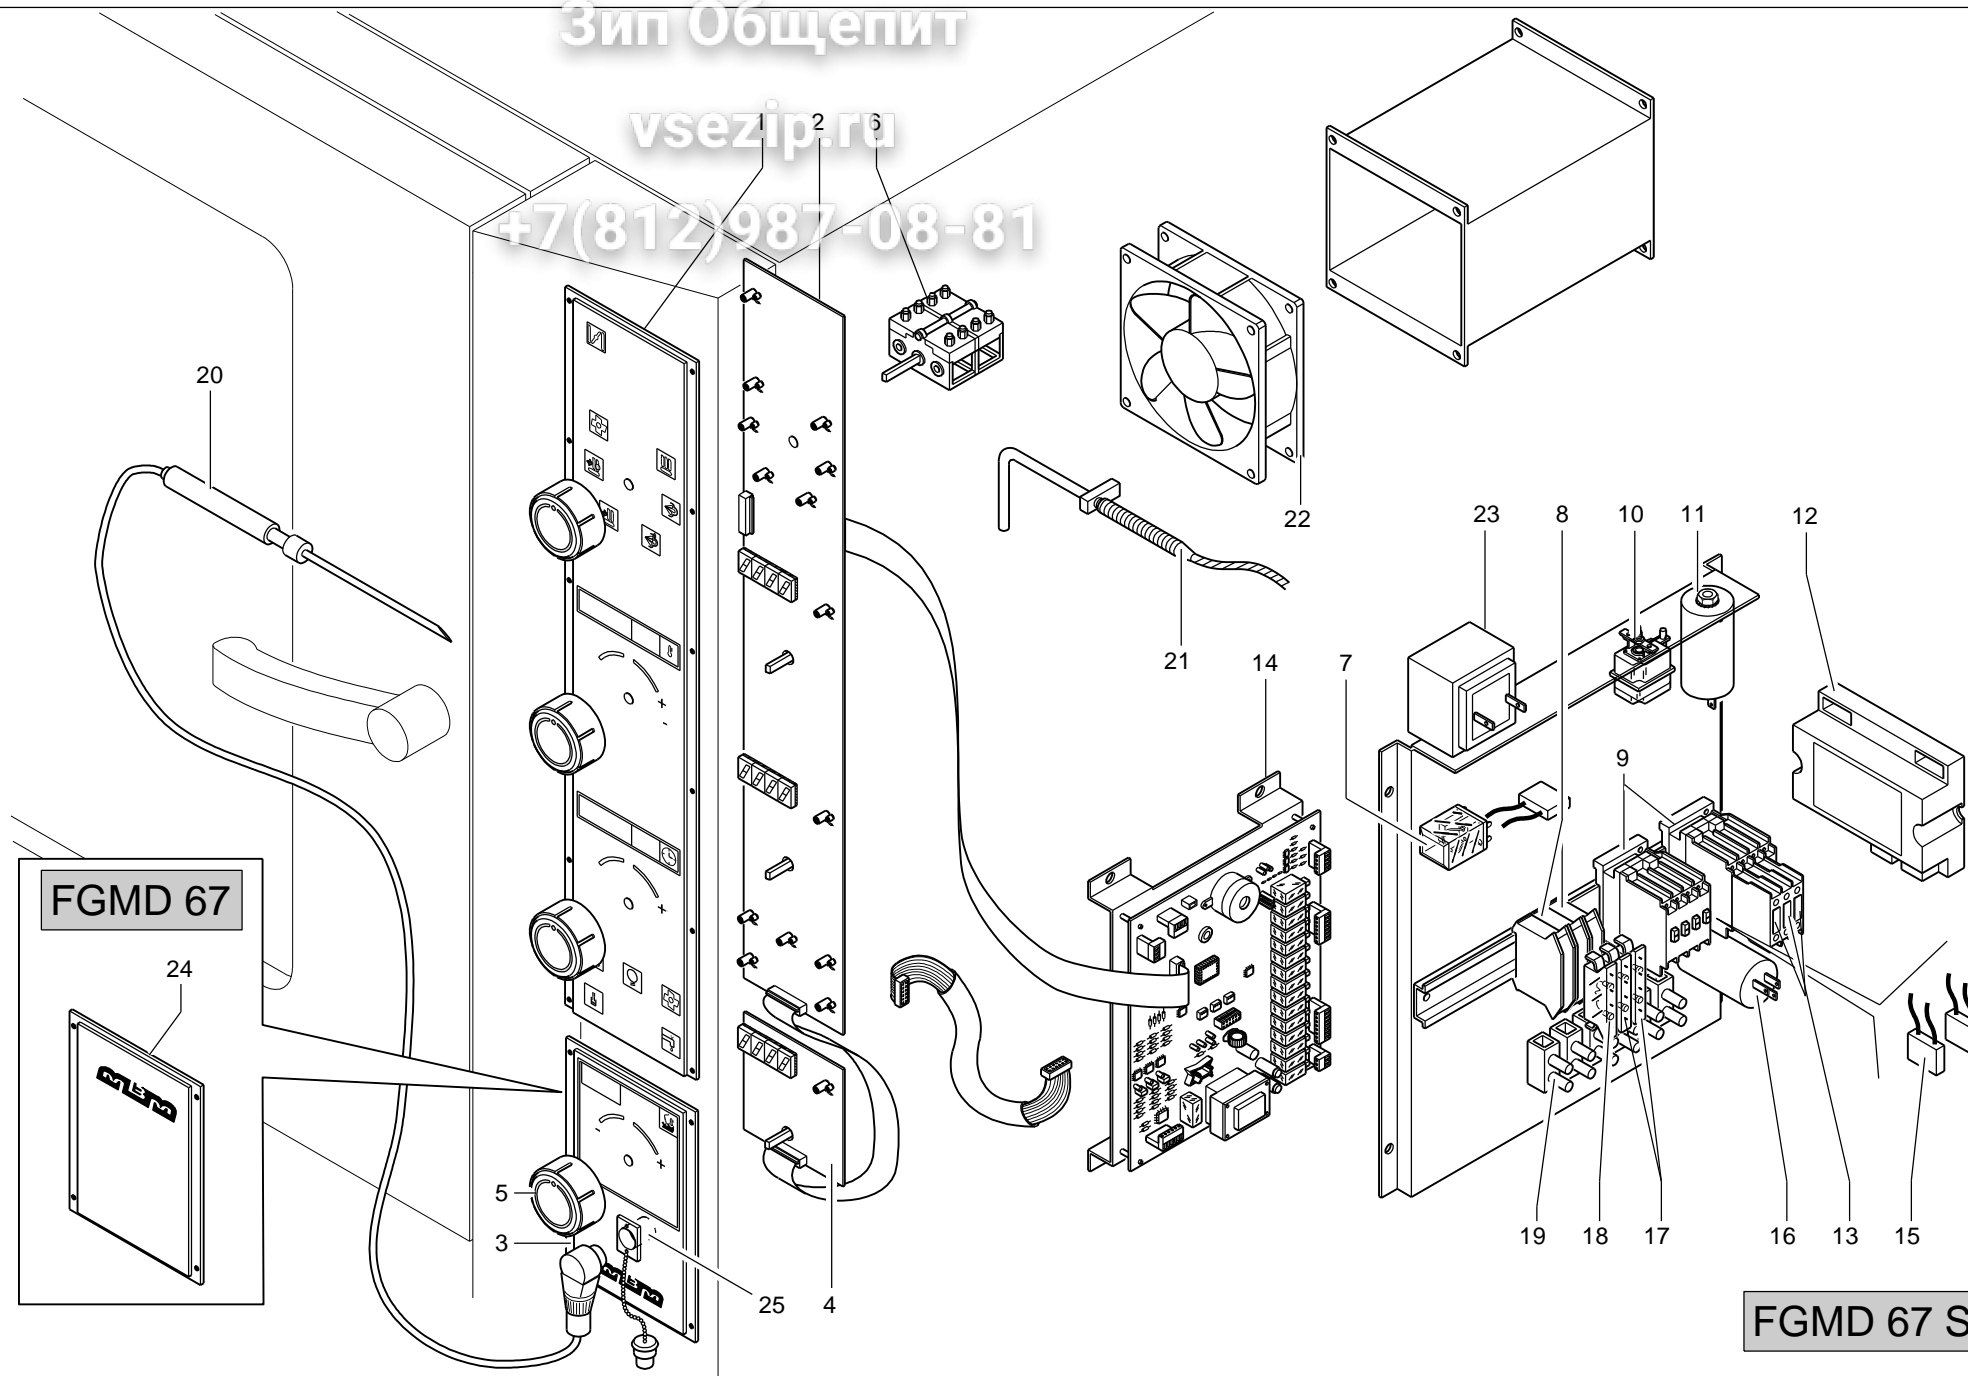

Зип Общепит

vsezip.ru

+7(812)987-08-81

FGMD 67

FGMD 67 SC

FORNI 2004

TAV. 750

Zip Общепит

vsezip.ru

+7(812)987-08-81

TAVOLA	POS.	CODICE	ITALIANO	FRANCESE	INGLESE	TEDESCO
FORNI TAV. 750	1	164764	MASCHERINA FRONT.	MASQUE FRONTAL	COVER FRONTAL	ABDECKUNGVORNE
FORNI TAV. 750	2	RTFOC00672	SCHEDA DISPLAY	CARTE DISPLAY	SCHEME DISPLAY	SCHALTPLAN DISPLAY
FORNI TAV. 750	3	164766	MASCHERA SONDA CUORE	MASQUE SONDEUSE	COVER PROBE	ABDECKUNGSONDE
FORNI TAV. 750	4	RTFOC00673	SCHEDA ELETTRICA SONDA CUORE	SCHEDA EL. SONDE	SCHEME EL. PROBE	SCHALTPLAN EL. SONDE
FORNI TAV. 750	5	164761	MANOPOLA	BOUTON	KNOB	DREHGRIFF
FORNI TAV. 750	⑥	RTFOC00669	COMMUTATORE	COMMUTATEUR	COMMUTATOR	KOMMUTATORGRIFF
FORNI TAV. 750	7	RTFOC00144	RELAIS	RELAIS	RELAY	RELAIS
FORNI TAV. 750	8	RTFOC00048	P/FUSIBILE	PORTE-FUSIBLES	FUSE HOLDER	SICHERUNGSHALTER
FORNI TAV. 750	9	164608	RELAIS	RELAIS	RELAY	RELAIS
FORNI TAV. 750	⑩	RTFOC00483	TERMOSTATO LIMIT	THERMOSTAT LIMITEUR	THERMOSTAT LIMIT. OVEN	LIMIT THERMOSTAT
FORNI TAV. 750	11	RTFOC00053	CONDENSATORE	CONDENSATEUR	CONDENS. MOTOR	CONDENS. MOTOR
FORNI TAV. 750	12	RTFOC00785	CENTRALINA ACCENSIONE	DISTRIBUTEUR ALLUMAGE	ELECTRIC BOARD	SCHALKASTEN
FORNI TAV. 750	13	RTFOC00789	CONTATTI AUSILIARI	AUXILIARIE CONTACT	AUXILIARY CONTACT	HILFSANSCHLÜSSE
FORNI TAV. 750	14	RTFOC00671	SCHEDA POTENZA	CARTE DE PUISSANCE	POWER SCHEME	SCHALTPLAN POTENZ
FORNI TAV. 750	15	RTFOC00023	FILTRO ANTIDISTURBO	ANTI-PERTURBATION	ANTIJAMMING FILTER	FILTER A/STÖRUNG
FORNI TAV. 750	16	RTFOC00309	FILTRO ANTIDISTURBO	ANTI-PERTURBATION	ANTIJAMMING FILTER	FILTER A/STÖRUNG
FORNI TAV. 750	17	RTFOC00284	FUSIBILE 6,3A	FUSIBLE 6,3A	FUSIBLE 6,3A	SICHERUNG 6,3A
FORNI TAV. 750	18	RTFOC00575	FUSIBILE 3,15A	FUSIBLE 3,15 A	FUSIBLE 3,15 A	SICHERUNG 3,15 A
FORNI TAV. 750	19	RTBF900045	MORSETTIERA	GROUPE DE CONNECTION 6 POLES	TERMINAL BLOCK 6 POLES	KLEMMBRETT 6 POLIG
FORNI TAV. 750	20	161390	SONDA CUORE Ø4	SONDE	PROBE	SONDE
FORNI TAV. 750	21	RTFOC00034	SONDA	SONDE	PROBE	SONDE
FORNI TAV. 750	22	RTFOC00254	VENT.CALORE	VENTILATEUR CHALEUR	HEATFAN	WÄRMEVENTILATOR
FORNI TAV. 750	23	161284	TRASFORMATORE W20	TRANSFORMATEUR	TRASFORMATOR	TRASFORMATOR
FORNI TAV. 750	24	164765	MASCHERINA NEUTRA	MASQUE NEUTRE	COVER NEUTRA	ABDECKUNG NEUTRAL
FORNI TAV. 750	25	161391	CONNETTORE SONDA FCB	ATTAQUE SONDE	PROBE CONNECTION	SONDESCHLUß

○ = RICAMBI CONSIGLIATI - RECOMMENDED SPARE PARTS