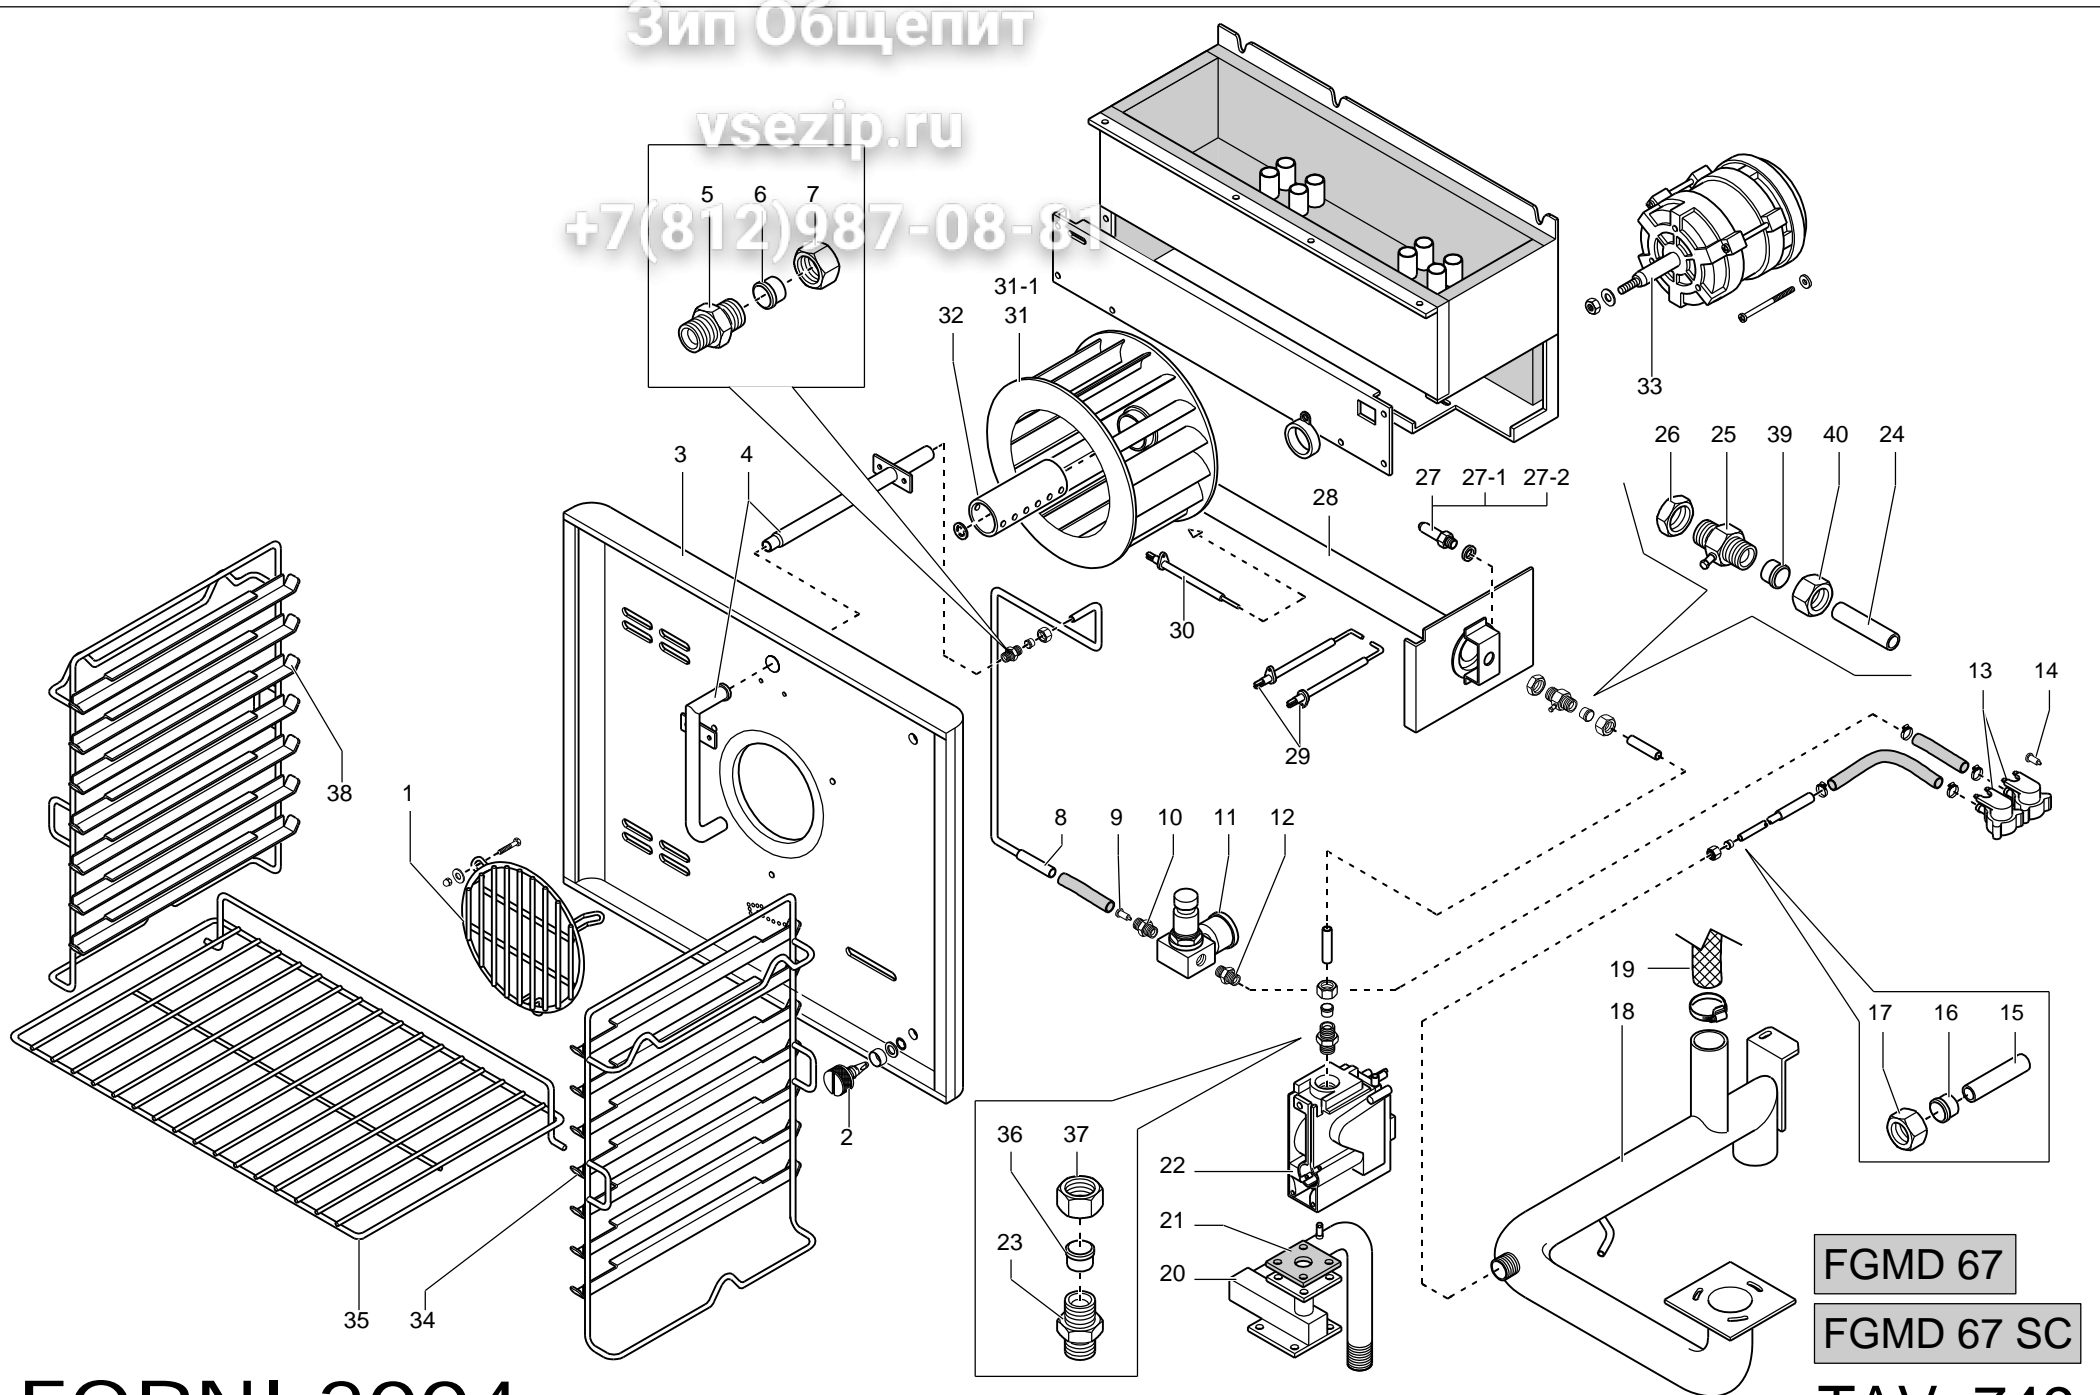

Зип Общепит

vsezip.ru

+7(812)987-08-81

FORNI 2004

FGMD 67

FGMD 67 SC

TAV. 749

Zip Общепит