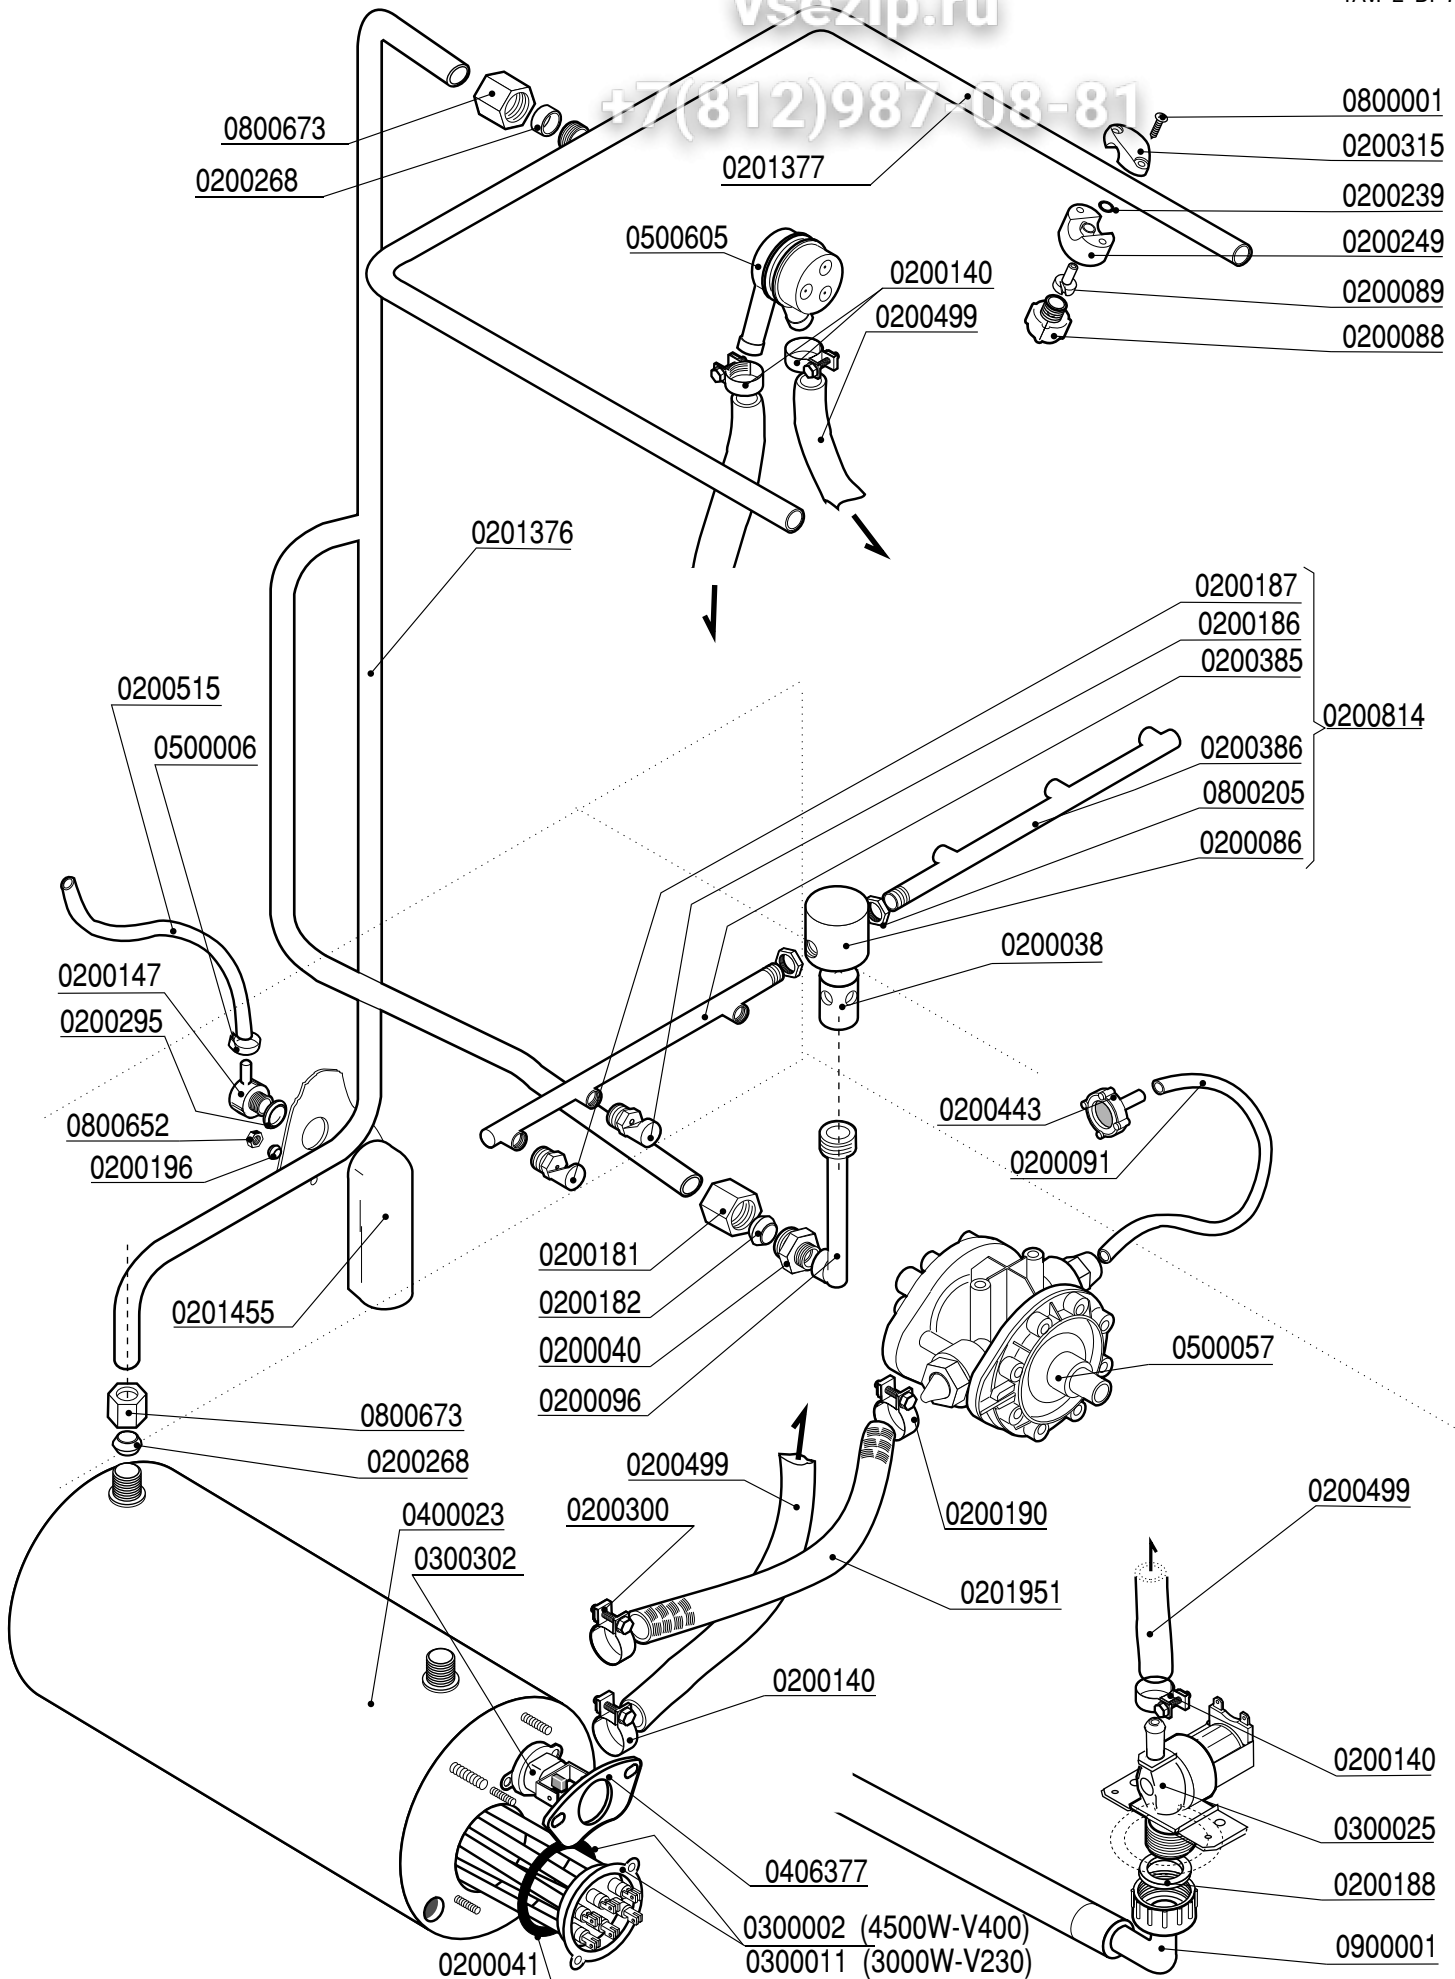

Зип Общепит

Lavastoviglie
Lave-vaisselle
Dishwashers
Geschirrspüler
Lavavajillas

DSP5

Ed.
09/2007

Rev. C

DSP5

PARTI DI RICAMBIO
PIECES DETACHEES
SPARE PARTS
ERSATZTEILE
REPUESTOS

Зип Общепит