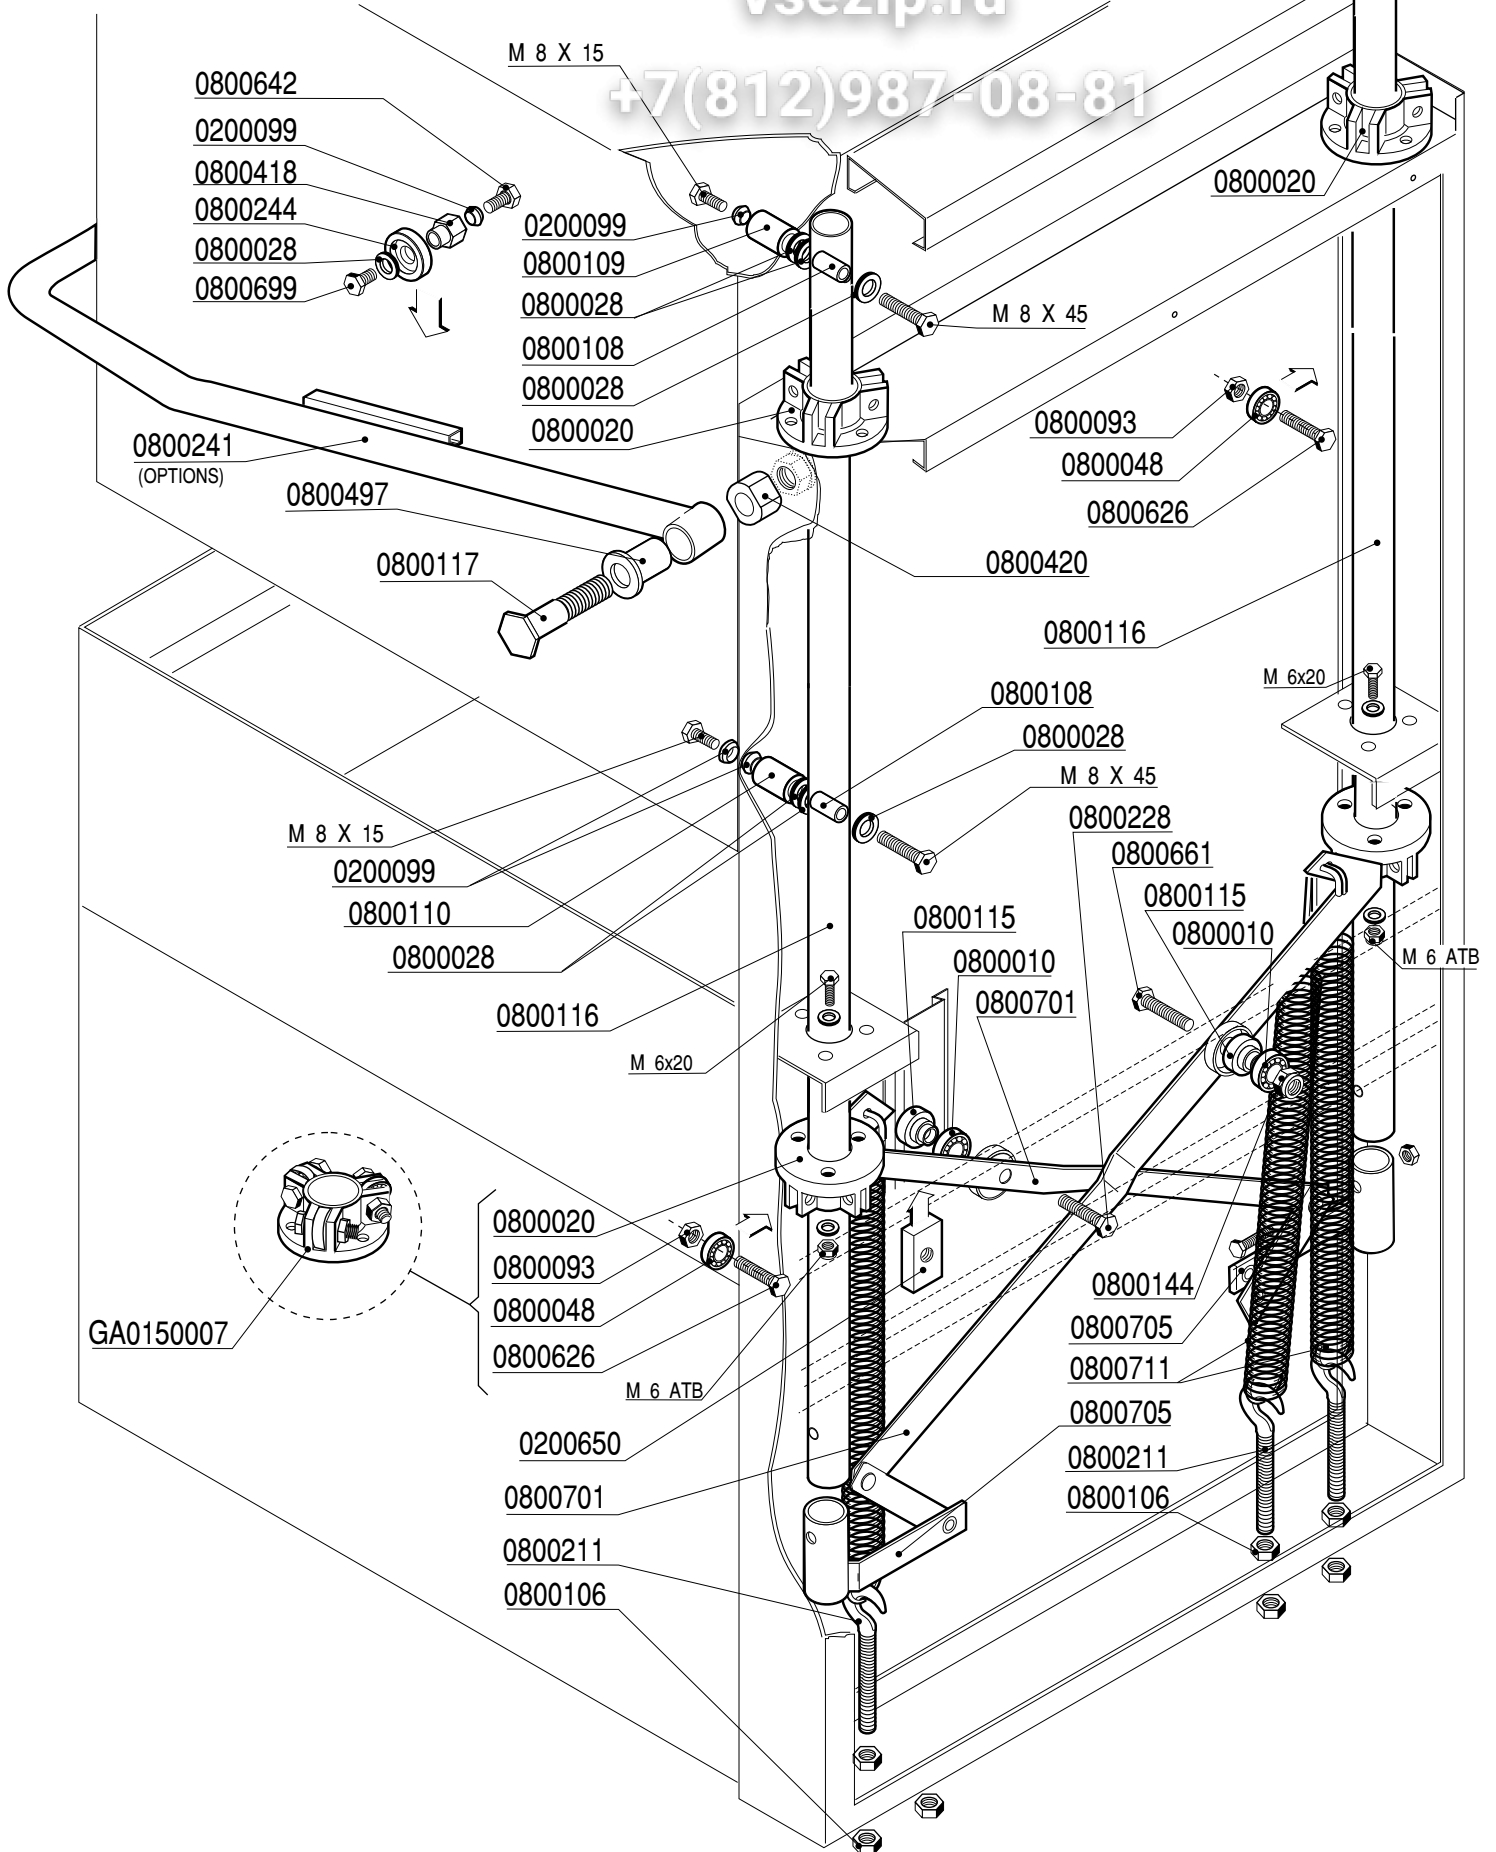

GRUPPO SOLLEVAMENTO - GROUPE SOULEVEMENT
LIFTING COMPONENTS - HOCHENTRIEF
GRUPO LEVANTAMIENTO

MOD.

DSP5

TAV.

5 C

ED. 09/2007

TAV. 5 DI 7

vsezip.ru

+7(812)987-08-81