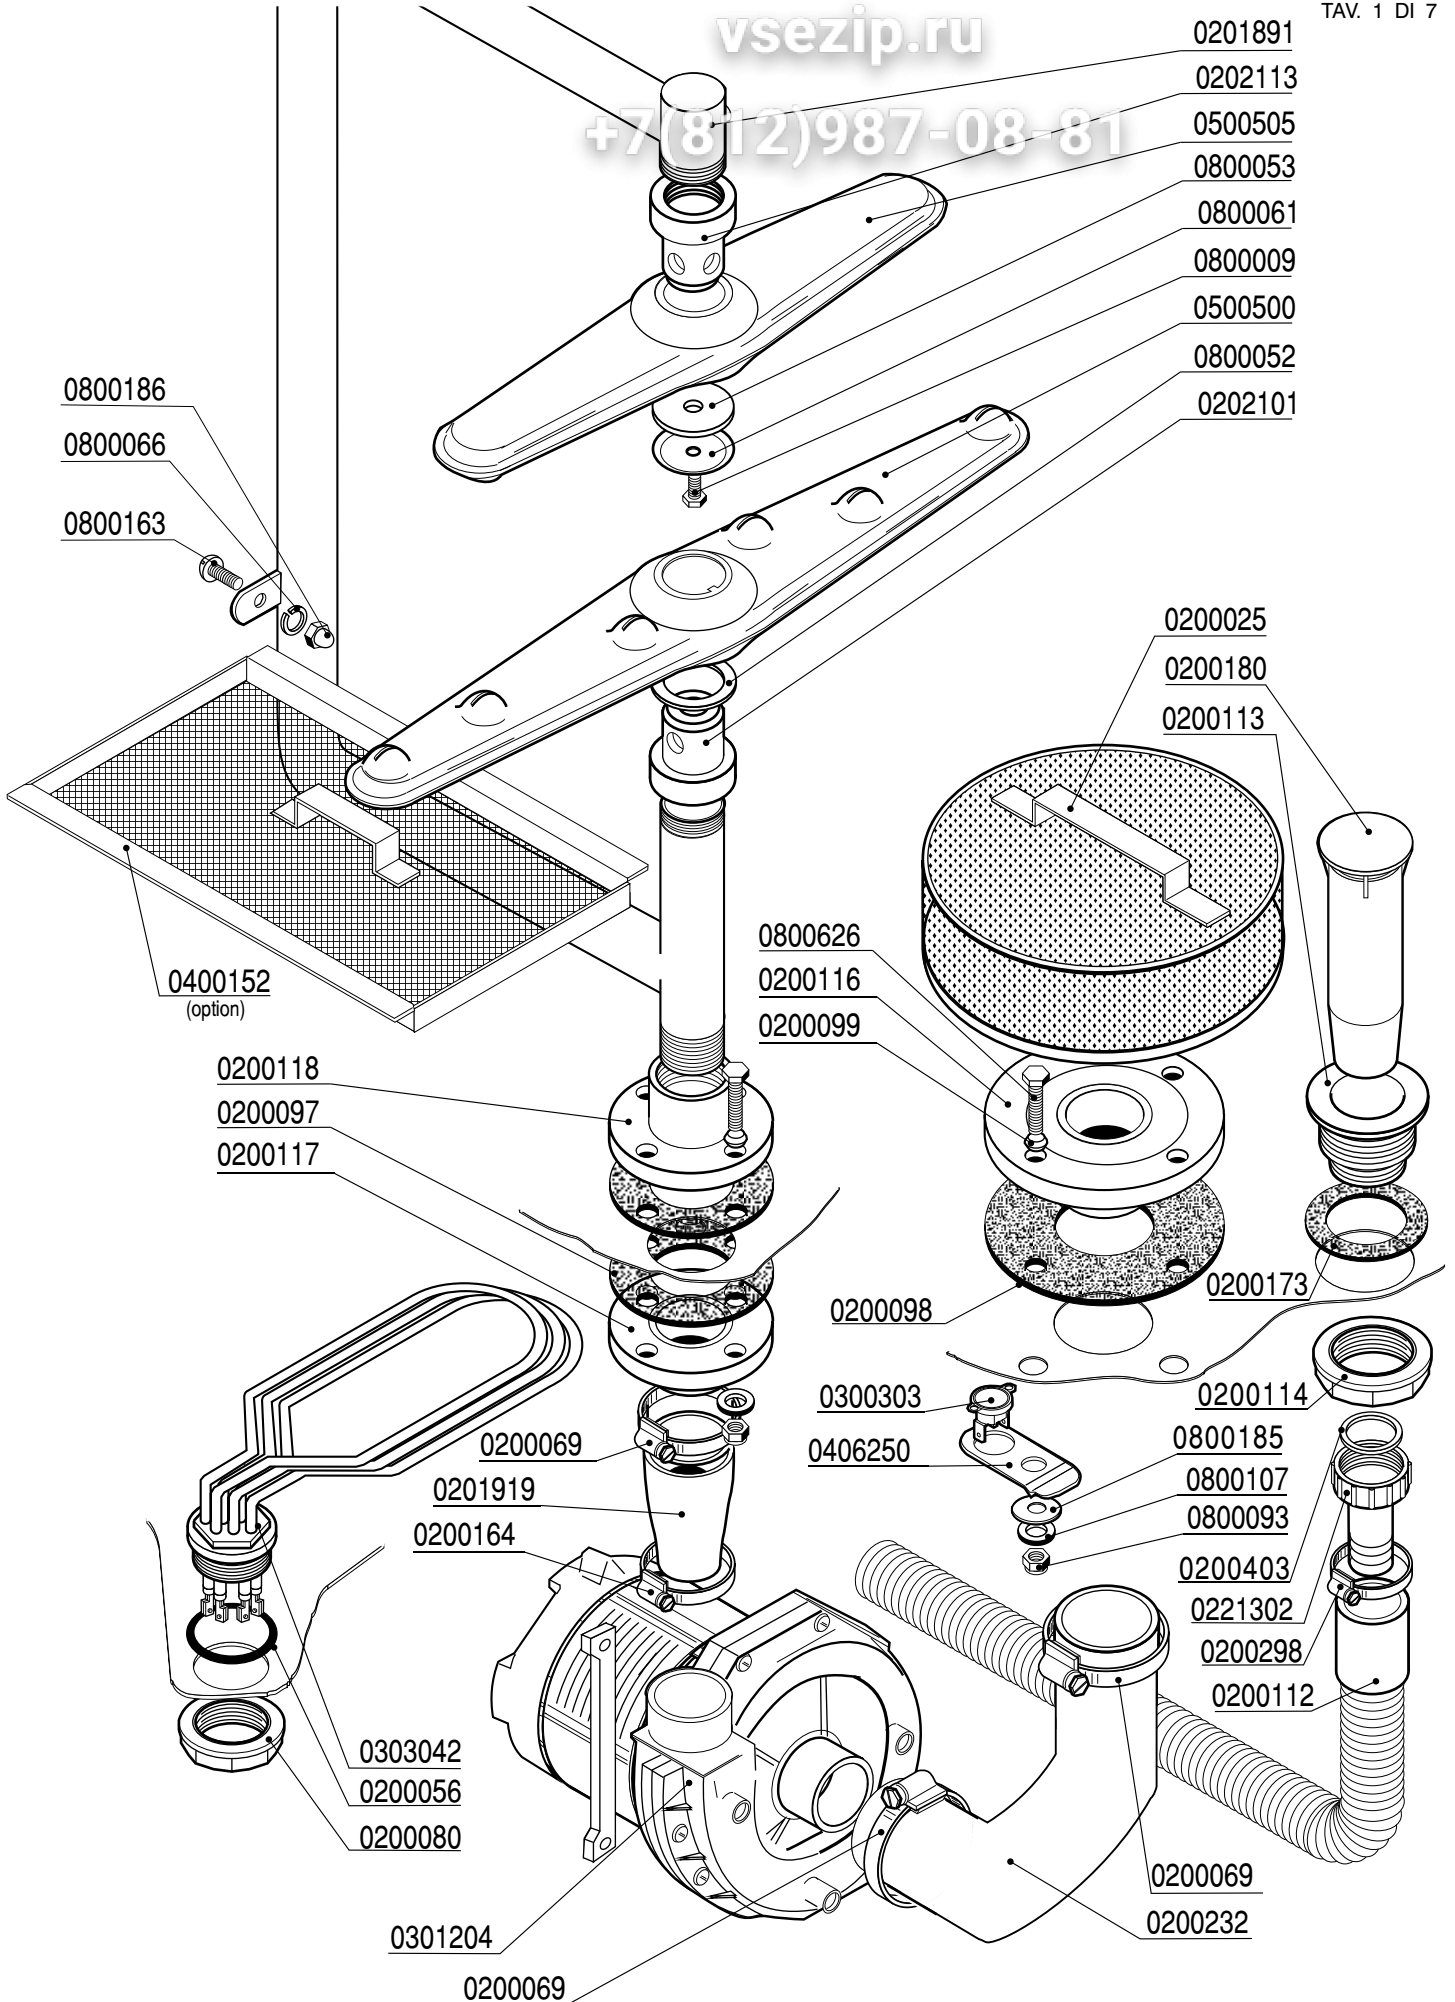

Зип Общепит

Lavastoviglie
Lave-vaisselle
Dishwashers
Geschirrspüler
Lavavajillas

DSP5

Ed.
09/2007

Rev. C

DSP5

PARTI DI RICAMBIO
PIECES DETACHEES
SPARE PARTS
ERSATZTEILE
REPUESTOS

Зип Общепит

vsezip.ru

+7(812)987-08-81

(812)987-08-81

GRUPPO SOLLEVAMENTO - GROUPE SOULEVEMENT
LIFTING COMPONENTS - HOCHENTRIEF
GRUPO LEVANTAMIENTO

MOD.

DSP5

TAV.

5 C