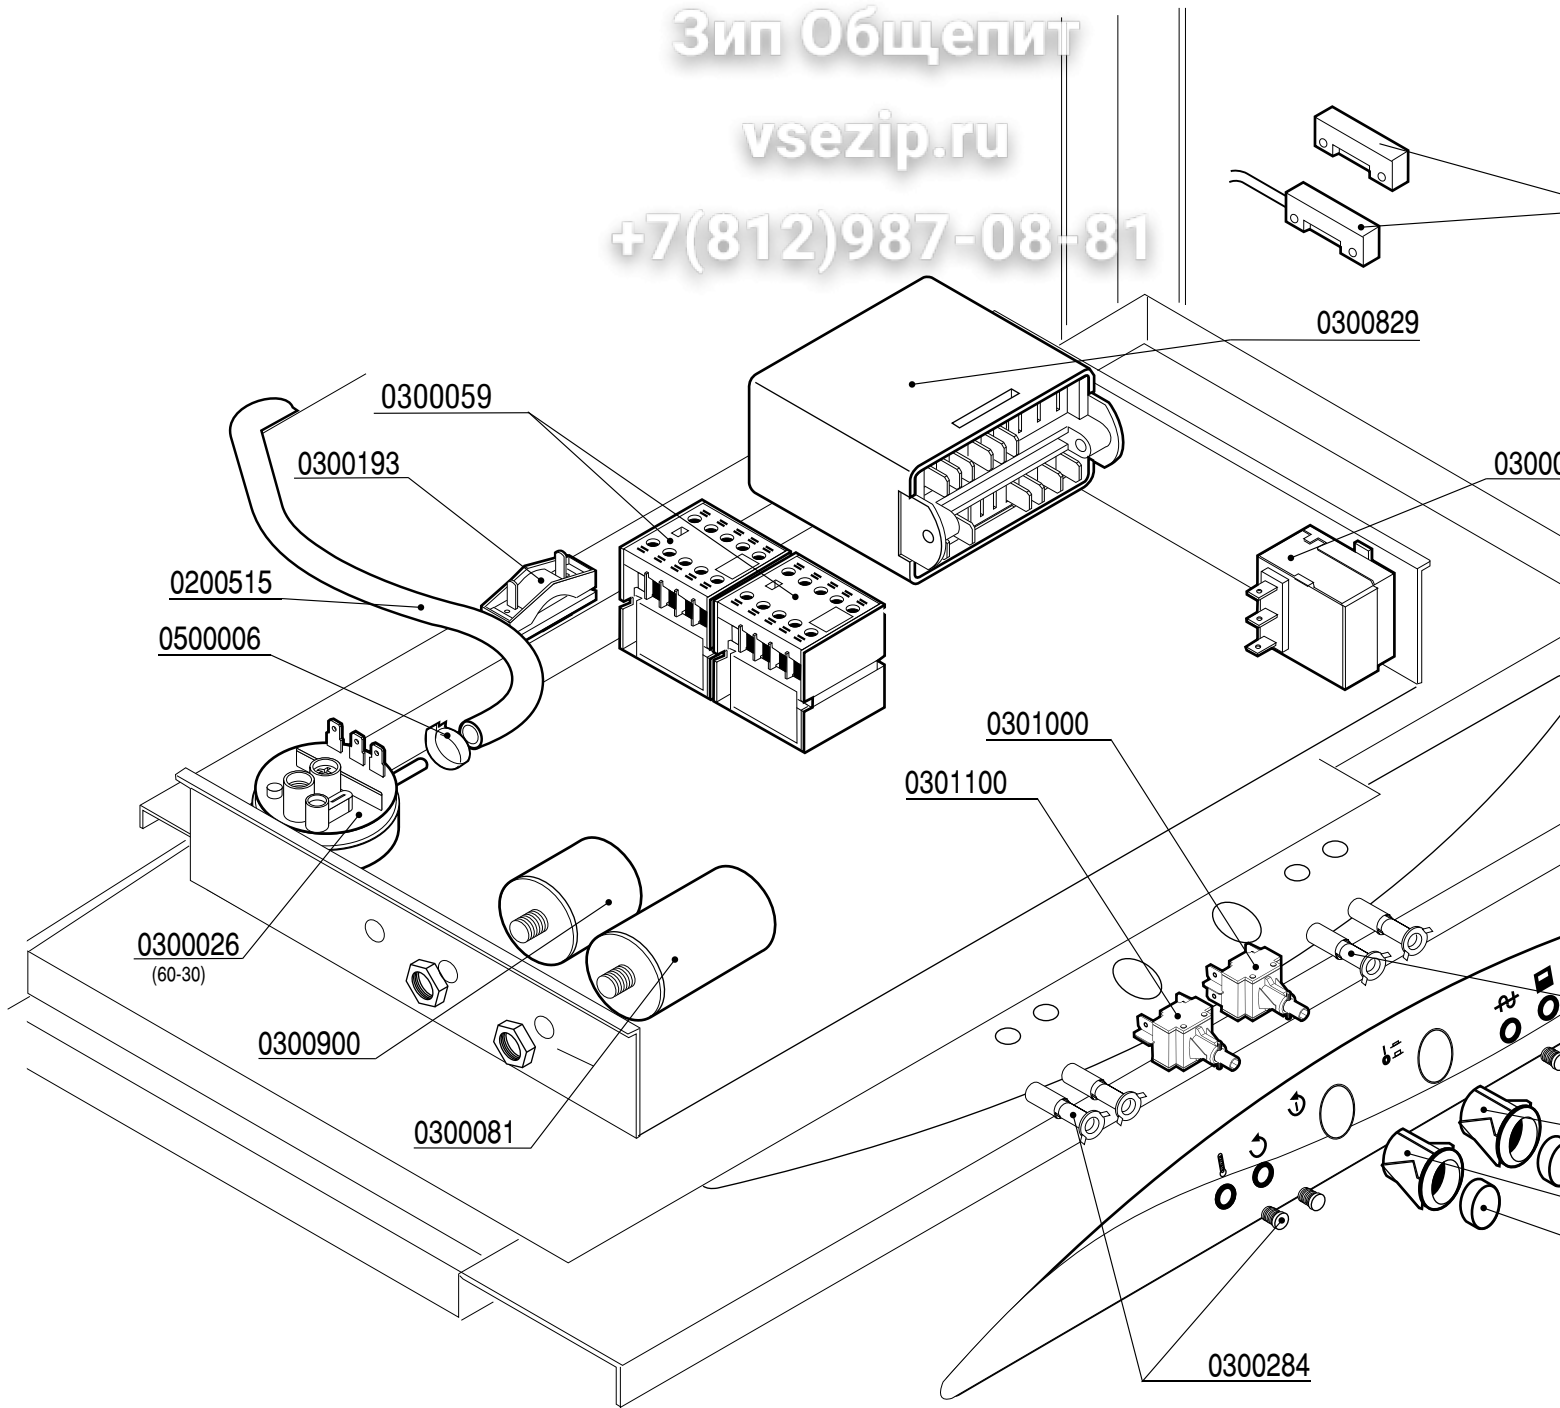

Зип Общепит

Lavastoviglie
Lave-vaisselle
Dishwashers
Geschirrspüler
Lavavajillas

DSP5

Ed.
09/2007

Rev. C

DSP5

PARTI DI RICAMBIO
PIECES DETACHEES
SPARE PARTS
ERSATZTEILE
REPUESTOS

Зип Общепит

vsezip.ru

+7(812)987-08-81

(812)987-08-81

GRUPPO SOLLEVAMENTO - GROUPE SOULEVEMENT
LIFTING COMPONENTS - HOCHENTRIEF
GRUPO LEVANTAMIENTO

MOD.

DSP5

TAV.

5 C