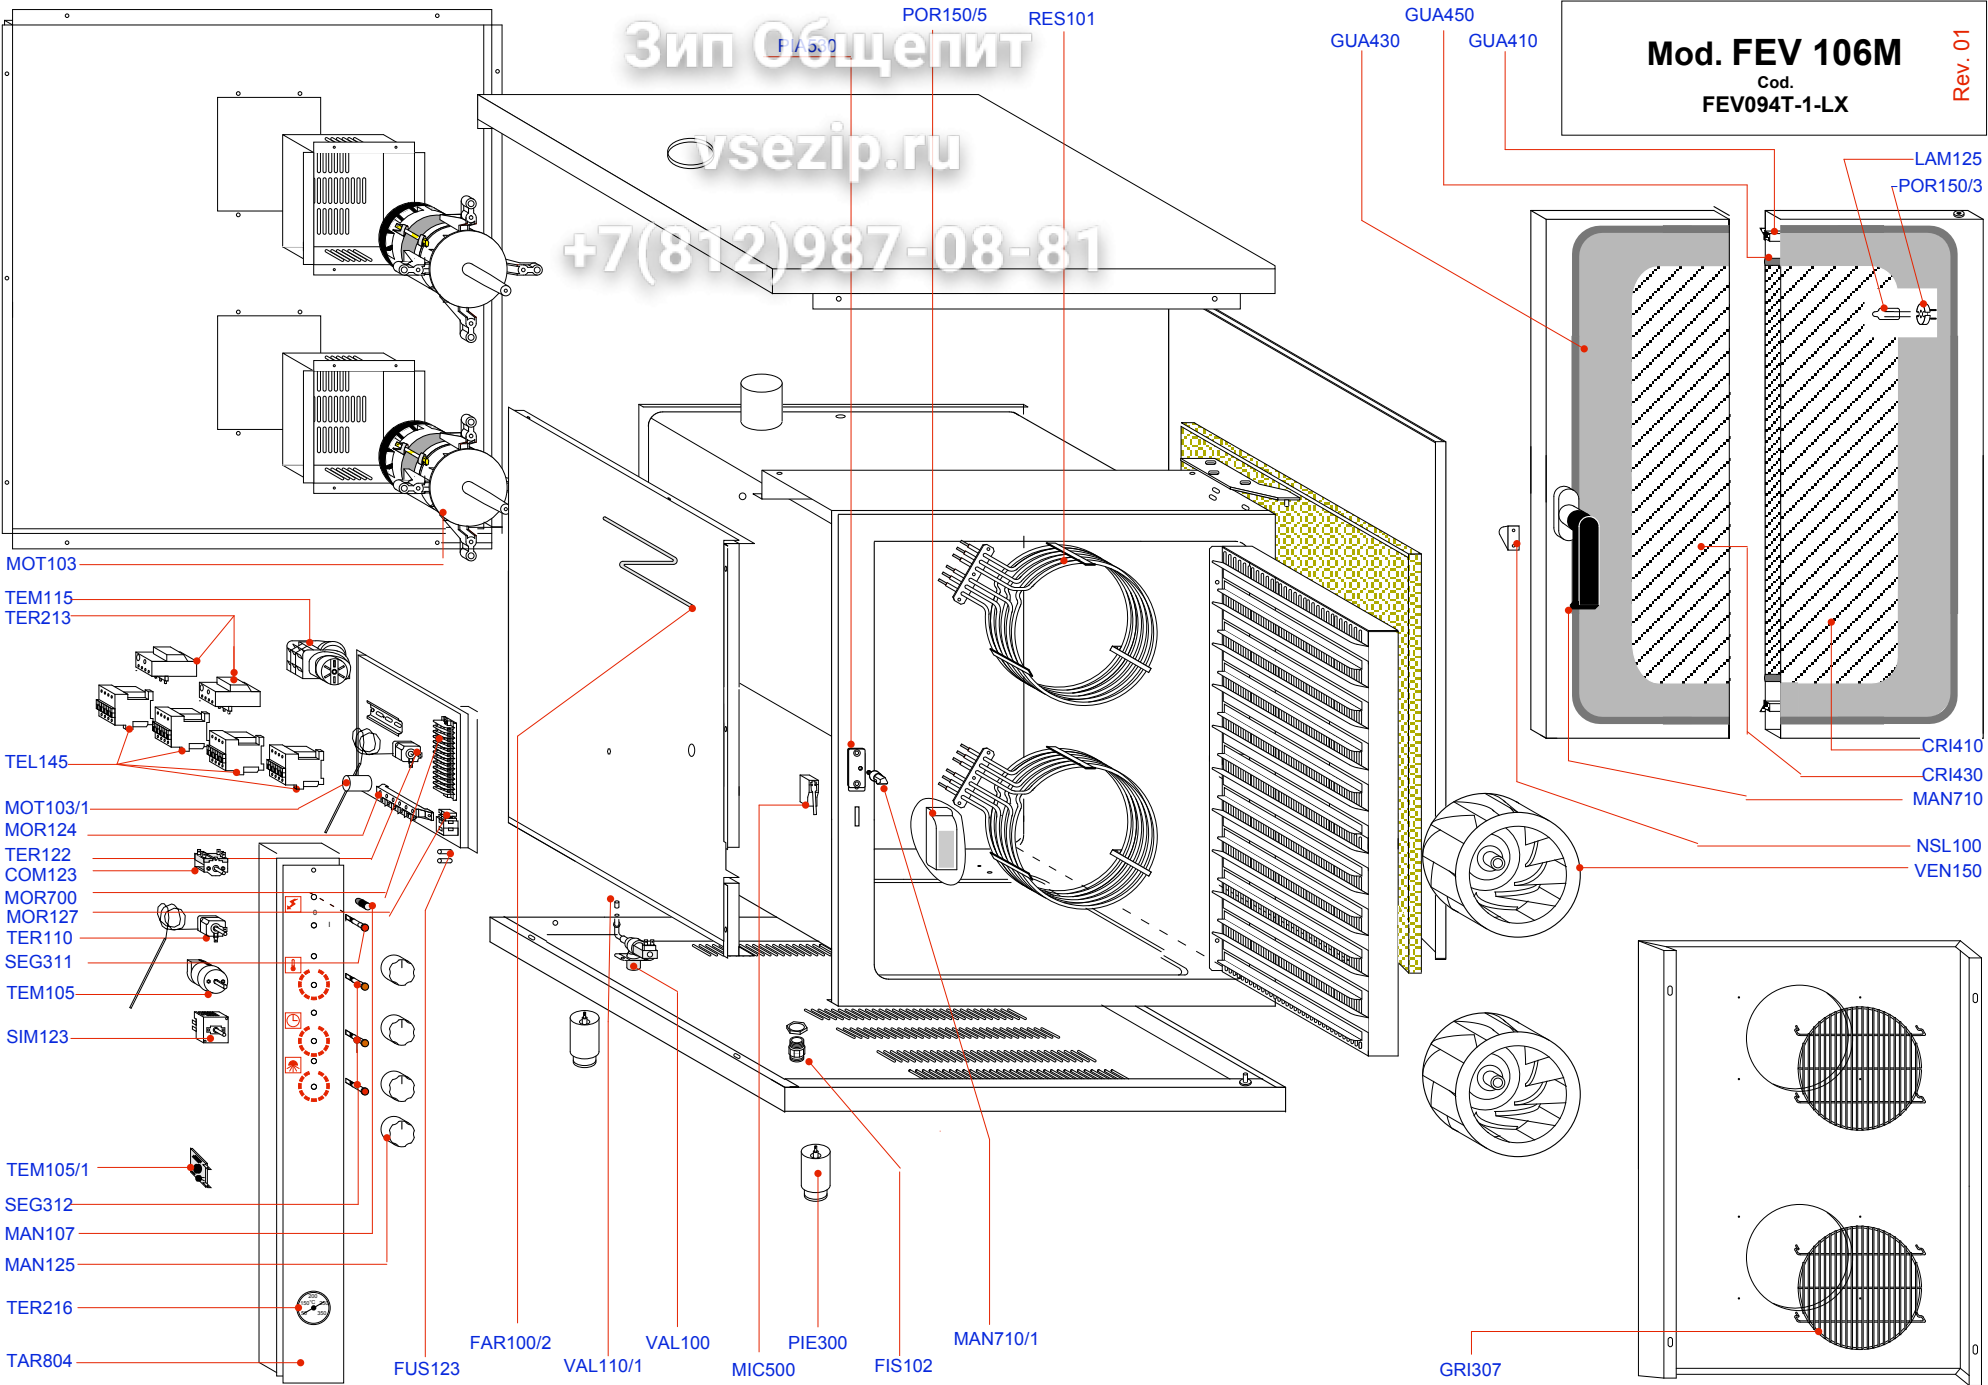

Зип Общепит

ysezip.ru

+7(812)987-08-81

Mod. FEV 106M
Cod.
FEV094T-1-LX

Rev. 01

Cod.	Descrizione articoli • Description of items • Description articles • Beschreibung Artikel
	vsezip.ru
COM123	SELETTORE • SELECTOR • SÉLECTEUR • SCHALTER •
CRI410	CRISTALLO ESTERNO • EXTERNAL PLATE GLASS • VITRE EXTERNE • AUSSENGLAS •
CRI430	CRISTALLO INTERNO • INTERNAL PLATE GLASS • VITRE INTERNE • INNENGLAS •
FAR100/2	ASTA PER FARFALLA • BUTTERFLY VALVE STEM • TIGE DE PAPILLON • STANGE FÜR DROSSELKLAPPE •
FIS102	PASSACAVO • CABLE GUIDE • PASSE CÂBLE • KABEL FÜHRUNG •
FUS123	FUSIBILE 5X20 2A • FUSE 5X20 2A • FUSIBLE 5X20 2A • SICHERUNG 5X20 2A •
GRI307	GRIGLIA PARAVENTOLA • FAN GRILLE • GRILLE DE VENTILATEUR • LÜFTERABDECKUNGSGITTER •
GUA410	GUARNIZIONE PORTA INTERNA • INTERNAL DOOR SEAL • JOINT PORTE INTERNE • DICHTUNG INNENTÜR •
GUA430	GUARNIZIONE VETRO ESTERNO • EXTERNAL WINDOW SEAL • JOINT VITRE EXTERNE • DICHTUNG AUSSENGLAS •
GUA450	GUARNIZIONE VETRO INTERNO • INTERNAL WINDOW SEAL • JOINT VITRE INTERNE • DICHTUNG INNENGLAS •
LAM125	LAMPADA ALOGENA • HALOGEN LAMP • LAMPE HALOGÈNE • HALOGENLAMPE •
MAN107	MANOPOLA • KNOB • MANETTE • BEDIENKNOPF •
MAN125	MANOPOLA • KNOB • MANETTE • BEDIENKNOPF •
MAN710	MANIGLIA • HANDLE • MANETTE • GRIFF •
MAN710/1	NASELLO • NIB • MENTONNET • NASE •
MIC500	MICROINTERRUPTORE • MICRO-SWITCH • MICRO-INTERRUPTEUR • MIKROSCHALTER •
MOR124	MORSETTIERA ALIMENTAZIONE • SUPPLY TERMINAL BOARD • BORNE ALIMENTATION • VERSORGUNGSKLEMMENLEISTE •
MOR127	MORSETTIERA PORTAFUSIBILI • FUSE-HOLDER TERMINAL BOARD • BORNE PORTE-FUSIBLES • SICHERUNGSKLEMMENLEISTE •
MOR700	MORSETTIERA DI DERIVAZIONE • BRANCH TERMINAL BOARD • BORNE DE DÉRIVATION • ABZWEIGUNGSKLEMMENLEISTE •
MOT103	MOTORE MONOFASE 4 P • SINGLE-PHASE MOTOR 4 P • MOTEUR MONOPHASE 4 P • EINPHASIGER MOTOR 4 P •
MOT103/1	CONDENSATORE • CAPACITOR • CONDENSATEUR • KONDENSATOR •
NSL100	NASELLO PER MICRO • TOE FOR MICRO • ERGOT DE MICRO • MIKROUMSCHALTER •
PIA530	RISCONTRO MANIGLIA • HANDLE STRIKER • BUTÉE MANETTE • GRIFFANSCHLAG •
PIE300	PIEDINO REGOLABILE • ADJUSTABLE FOOT • PIED RÉGLABLE • STELLFUSS •
POR150/3	PORTALAMPADA • LAMPHOLDER • PORTE-LAMPE • LAMPENFASSUNG •
POR150/5	TRASFORMATORE 230/12 60W • TRANSFORMER 230/12 60W • TRANSFORMATEUR 230/12 60W • TRANSFORMATOR 230/12 60W •
RES101	RESISTENZA CIRCOLARE 7500W V230 • CIRCULAR RESISTOR 7500W V230 • RÉSISTANCE CIRCULAIRE 7500W V230 • RINGFÖRMIGER WIDERSTAND 7500W V230 •
SEG311	SEGNALATORE VERDE • GREEN INDICATOR • SIGNAL VERT • MELDER GRÜN •
SEG312	SEGNALATORE ARANCIO • ORANGE INDICATOR • SIGNAL ORANGE • MELDER ORANGE •
SIM123	SIMMOSTATO • SIMMOSTAT • SIMMOSTAT • SIMMOSTAT •
TAR804	TARGA SERIGRAFATA • SCREEN-PRINTED PLATE • PLAQUE SÉRIGRAPHIÉE • SIEBDRUCKSCHILD •
TEL145	TELERUTTORE BF9/01 • REMOTE CONTROL SWITCH BF9/01 • TÉLÉRUPTEUR BF9/01 • SCHÜTZ BF9/01 •
TEM115	TEMPORIZZATORE • TIMER • TEMPORISATEUR • ZEITSCHALTUHR •
TEM105	TEMPORIZZATORE • TIMER • TEMPORISATEUR • ZEITSCHALTUHR •
TEM105/1	AVVISATORE ACUSTICO • BUZZER • AVERTISSEUR ACOUSTIQUE • SUMMER •
TER110	TERMOSTATO DI COTTURA • COOKER THERMOSTAT • THERMOSTAT DE CUISSON • GARTHERMOSTAT •
TER122	TERMOSTATO SICUREZZA • SAFETY THERMOSTAT • THERMOSTAT DE SÉCURITÉ • SICHERHEITSTHERMOSTAT •
TER213	RELE' 1,4/2,3A • RELAY 1,4/2,3A • RELAIS 1,4/2,3A • HILFSRELAIS 1,4/2,3A •
TER216	TERMOMETRO • THERMOMETER • THERMOMÈTRE • THERMOMETER •
VAL100	ELETTROVALVOLA • SOLENOID VALVE • ELECTROSOUPE • MAGNETVENTIL •
VAL110/1	RIDUTTORE DI PORTATA "BIANCO" • "WHITE" FLOW-RATE REDUCTION UNIT • RÉDUCTEUR DE DÉBIT "BLANC" • STROMVENTIL "WEISS" •
VEN150	VENTOLA • FAN • VENTILATEUR • LÜFTERRAD •