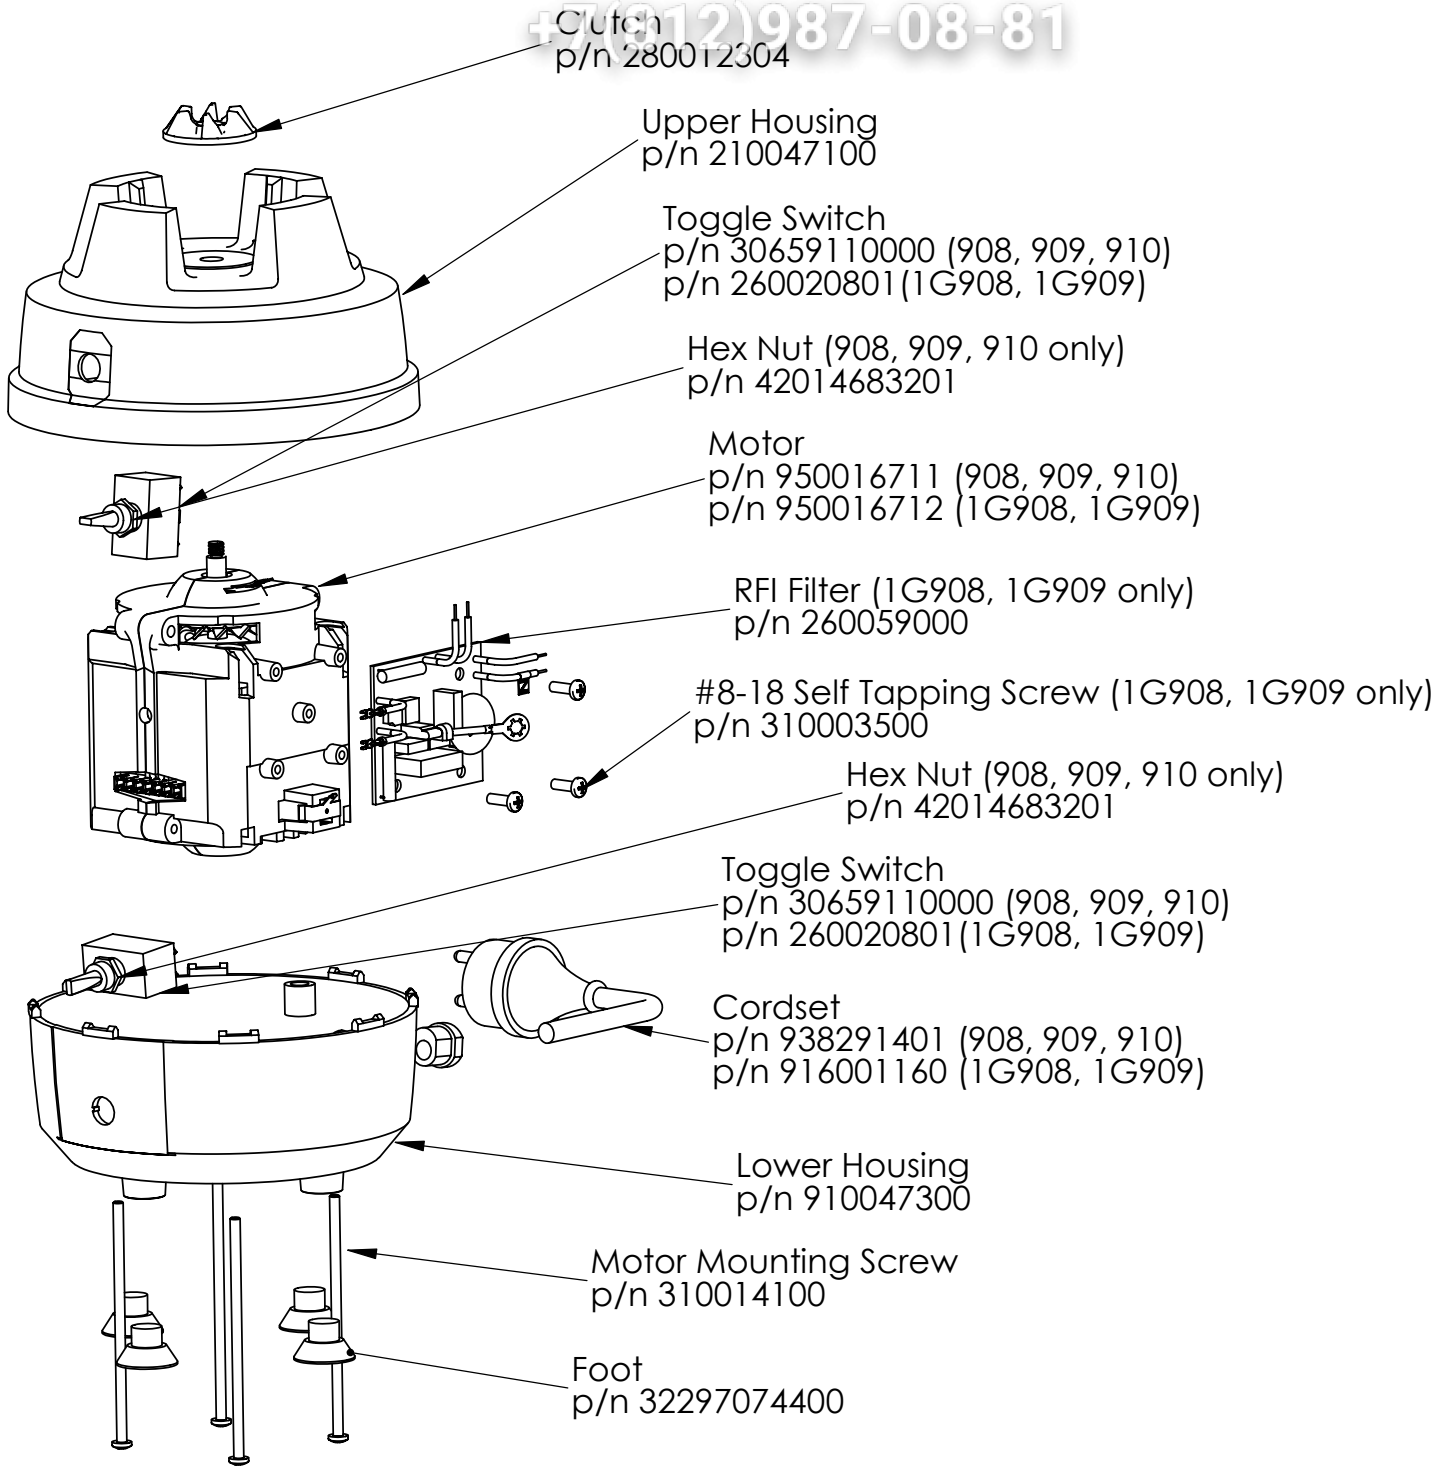

**Model 910**

**Models 909 & 1G909**

**Models 908 & 1G908**

Зип Общепит

vsezip.ru

+7(812)987-08-81

**WIRING SCHEMATIC - 908, 909, 910**

**WIRING SCHEMATIC - 1G908, 1G909**