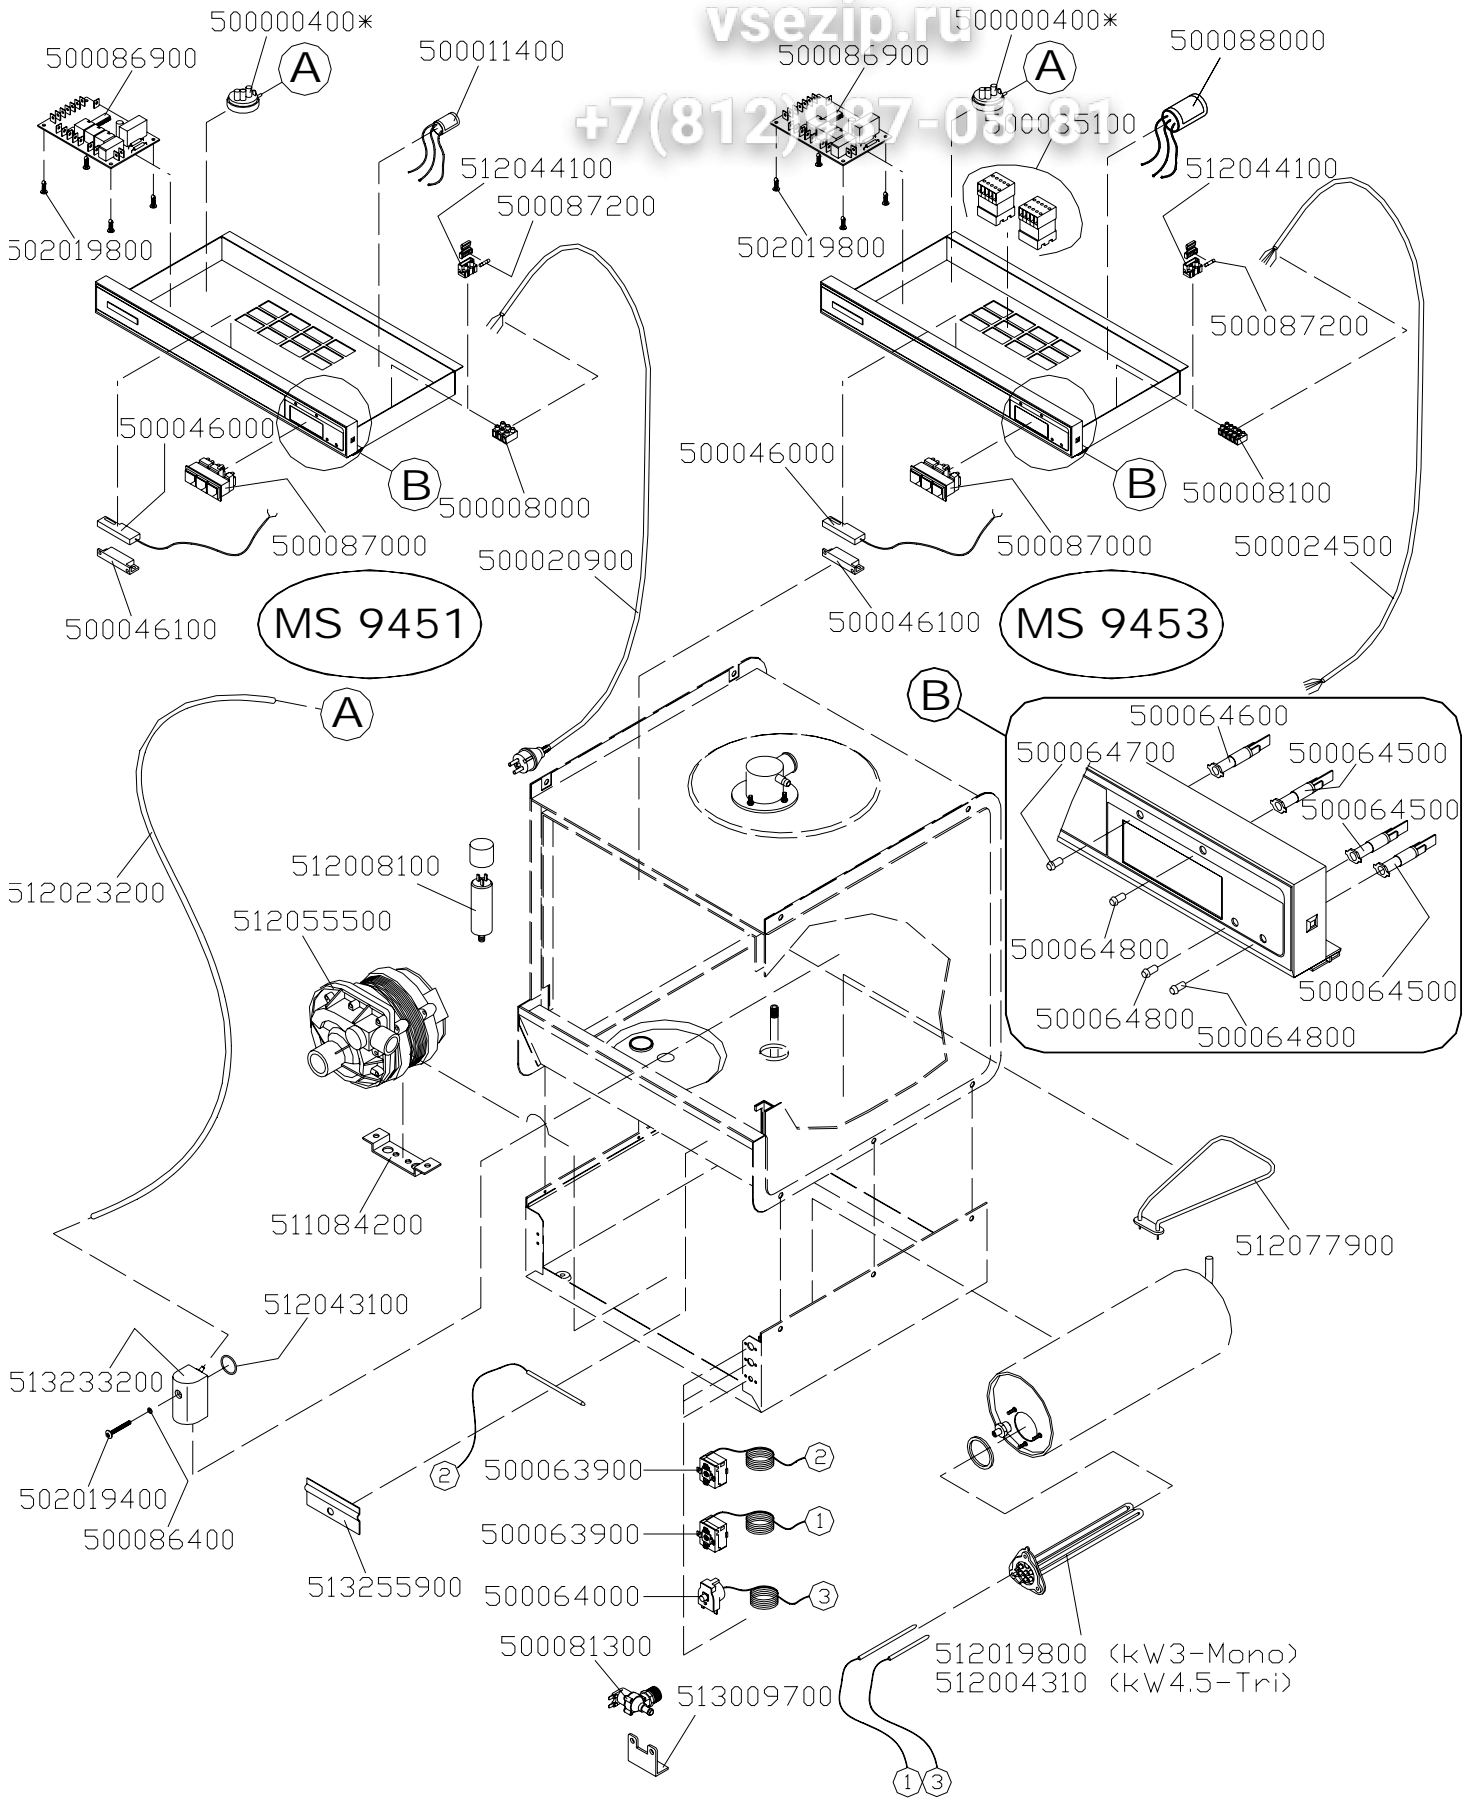

+7(812)387-03831

elettrico/electrical

Mod. MS 9451 – MS 9453

Зип Общепит

vsezip.ru

+7(812)987 08 81

idraulico/hydraulic

ПОМПА НР 0,75 (cod. 512055500)