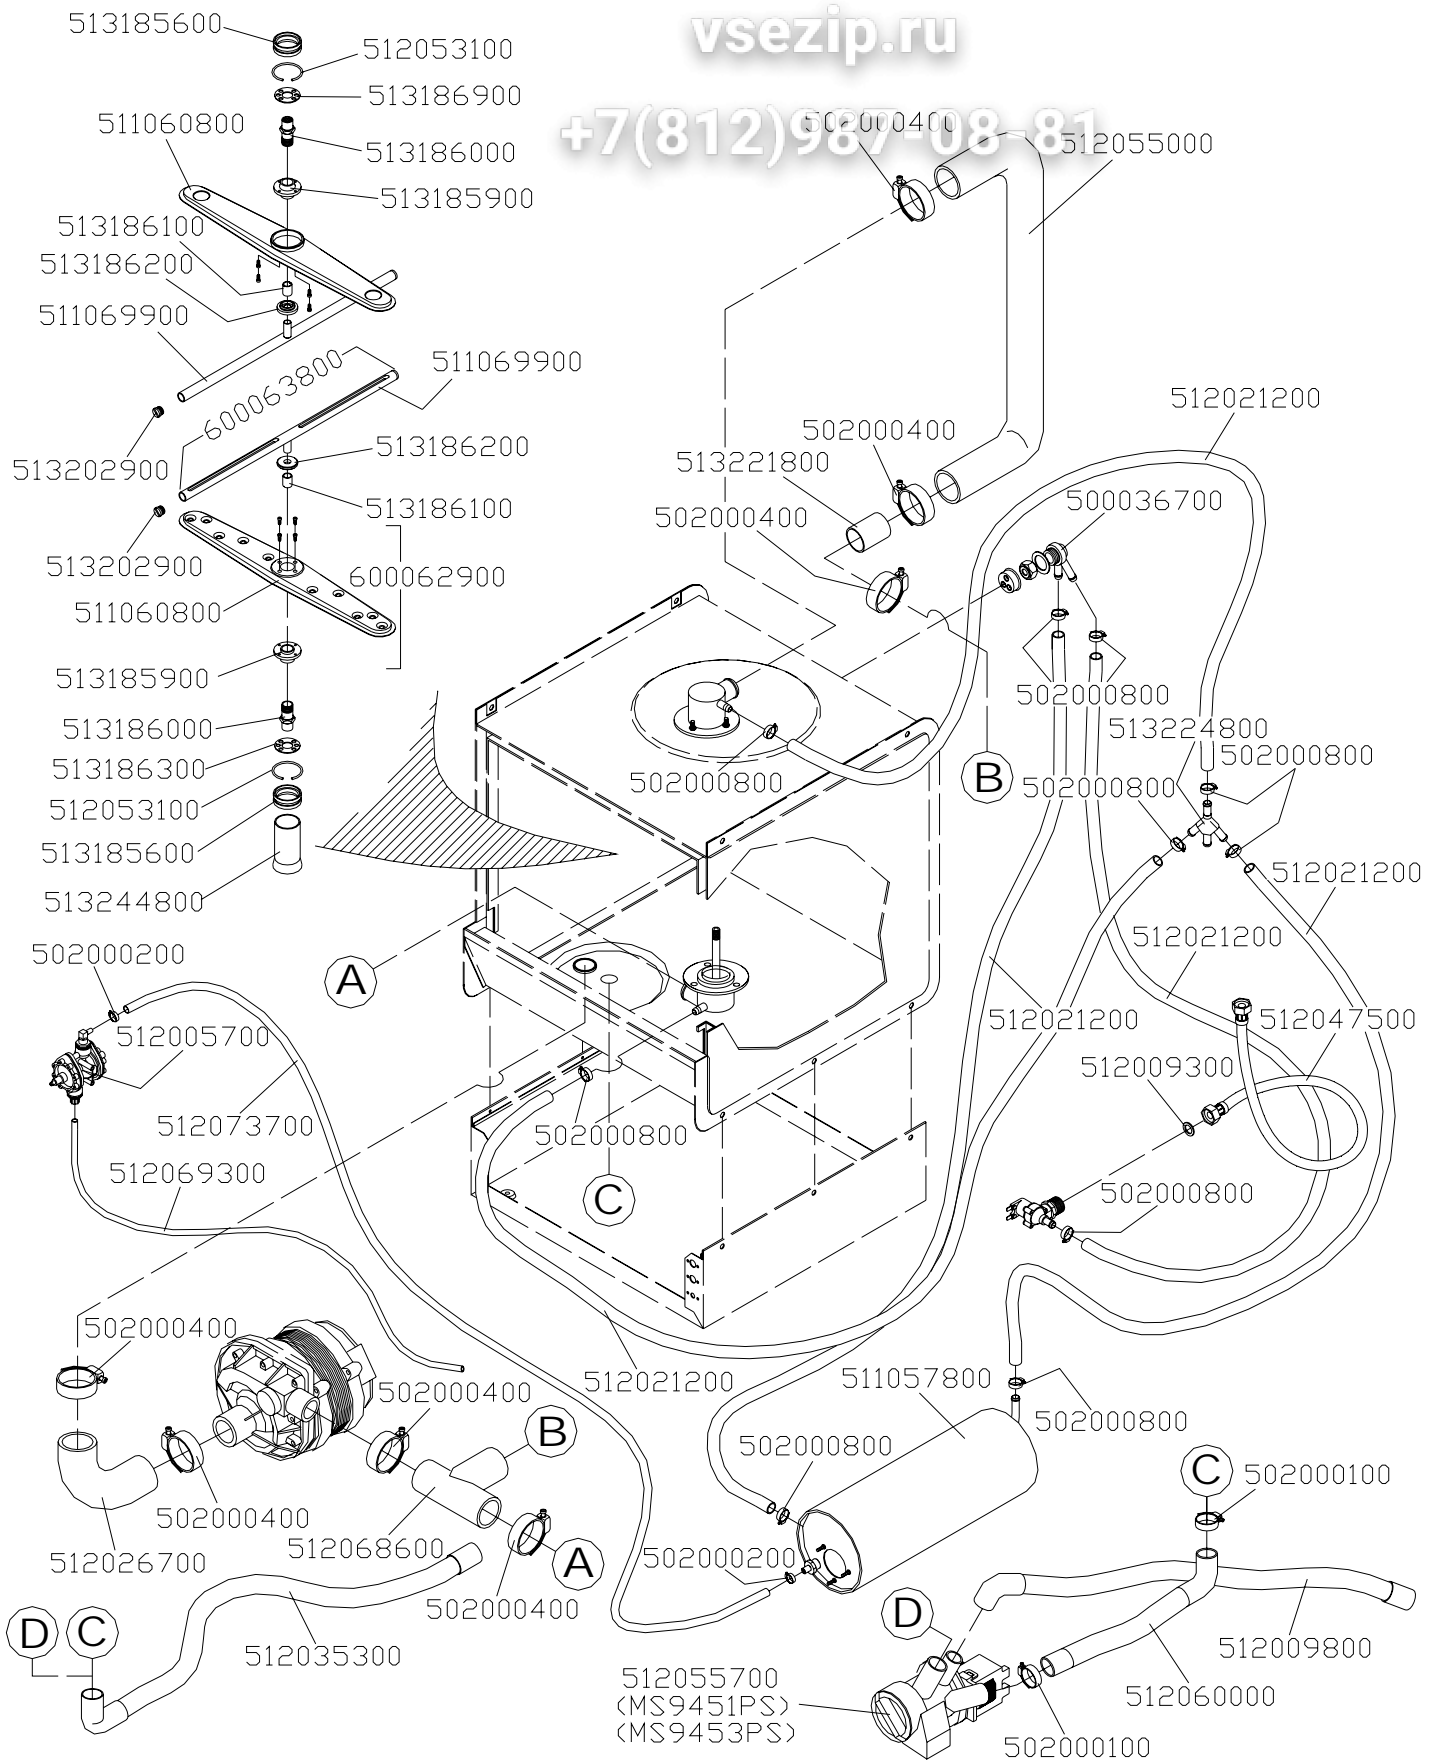

Mod. MS 9451 – MS 9453

Зип Общепит

vsezip.ru

+7(812)987 08 81

idraulico/hydraulic