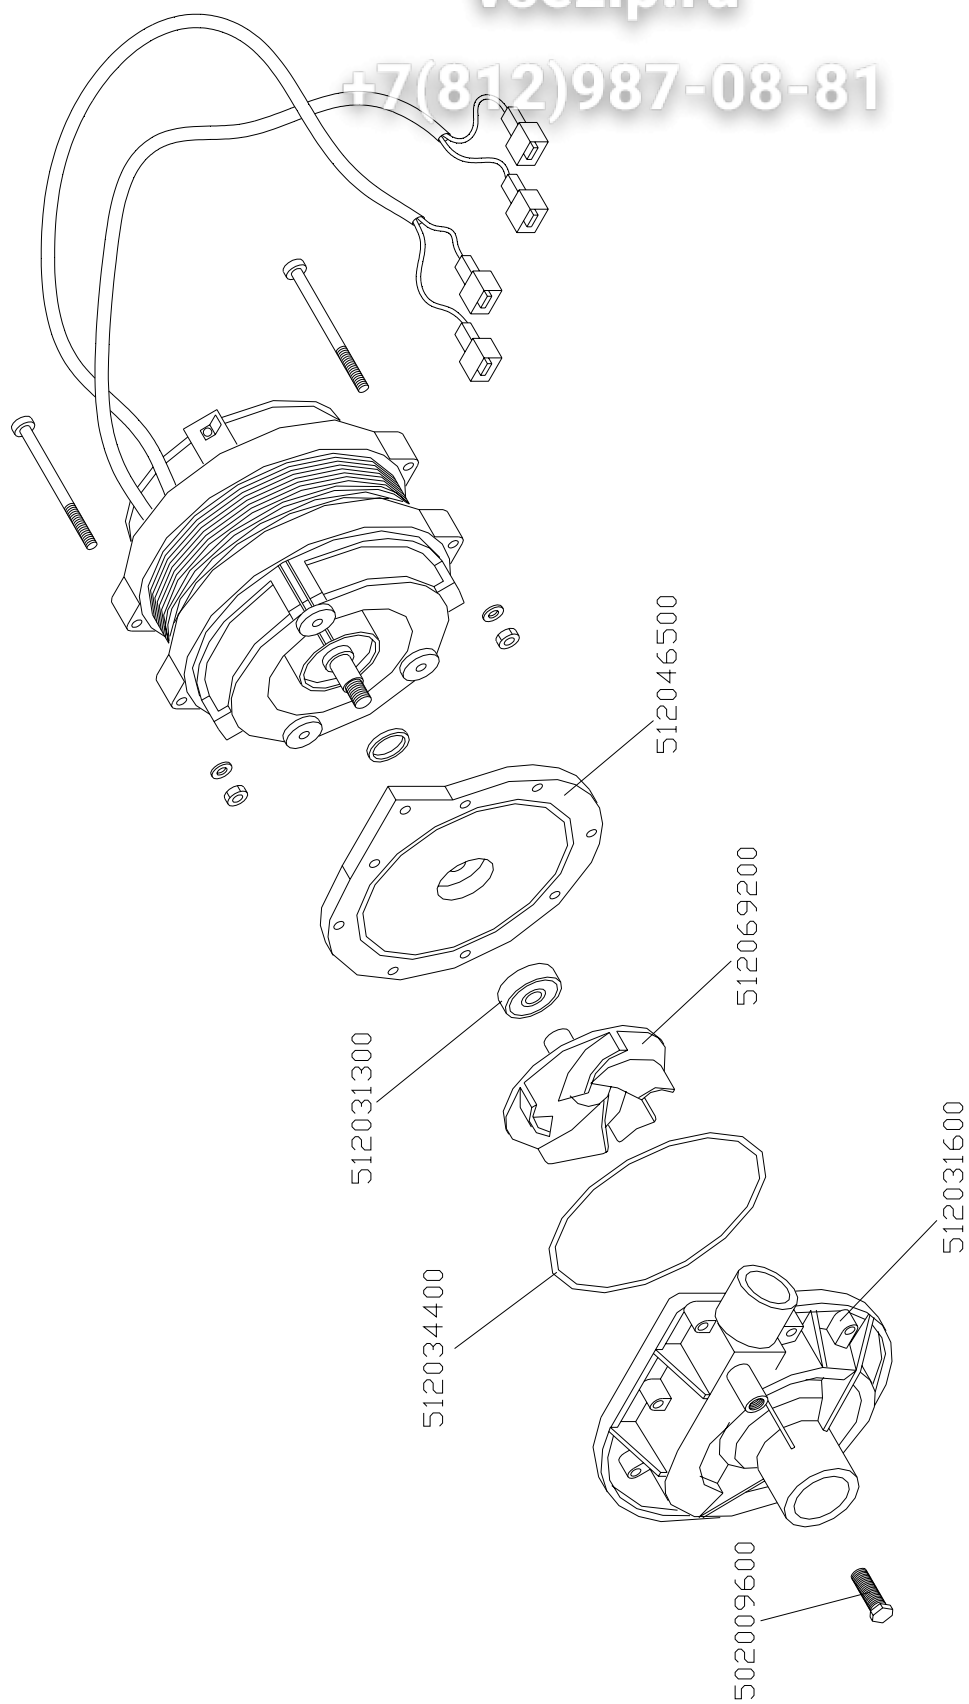

Зип Общепит

vsezip.ru

+7(812)987-08-81

hp0,75fir

ПОМПА НР 0,75 (cod. 512055500)

Зип.Общепит

vsezip.ru

+7(812)987-08-81