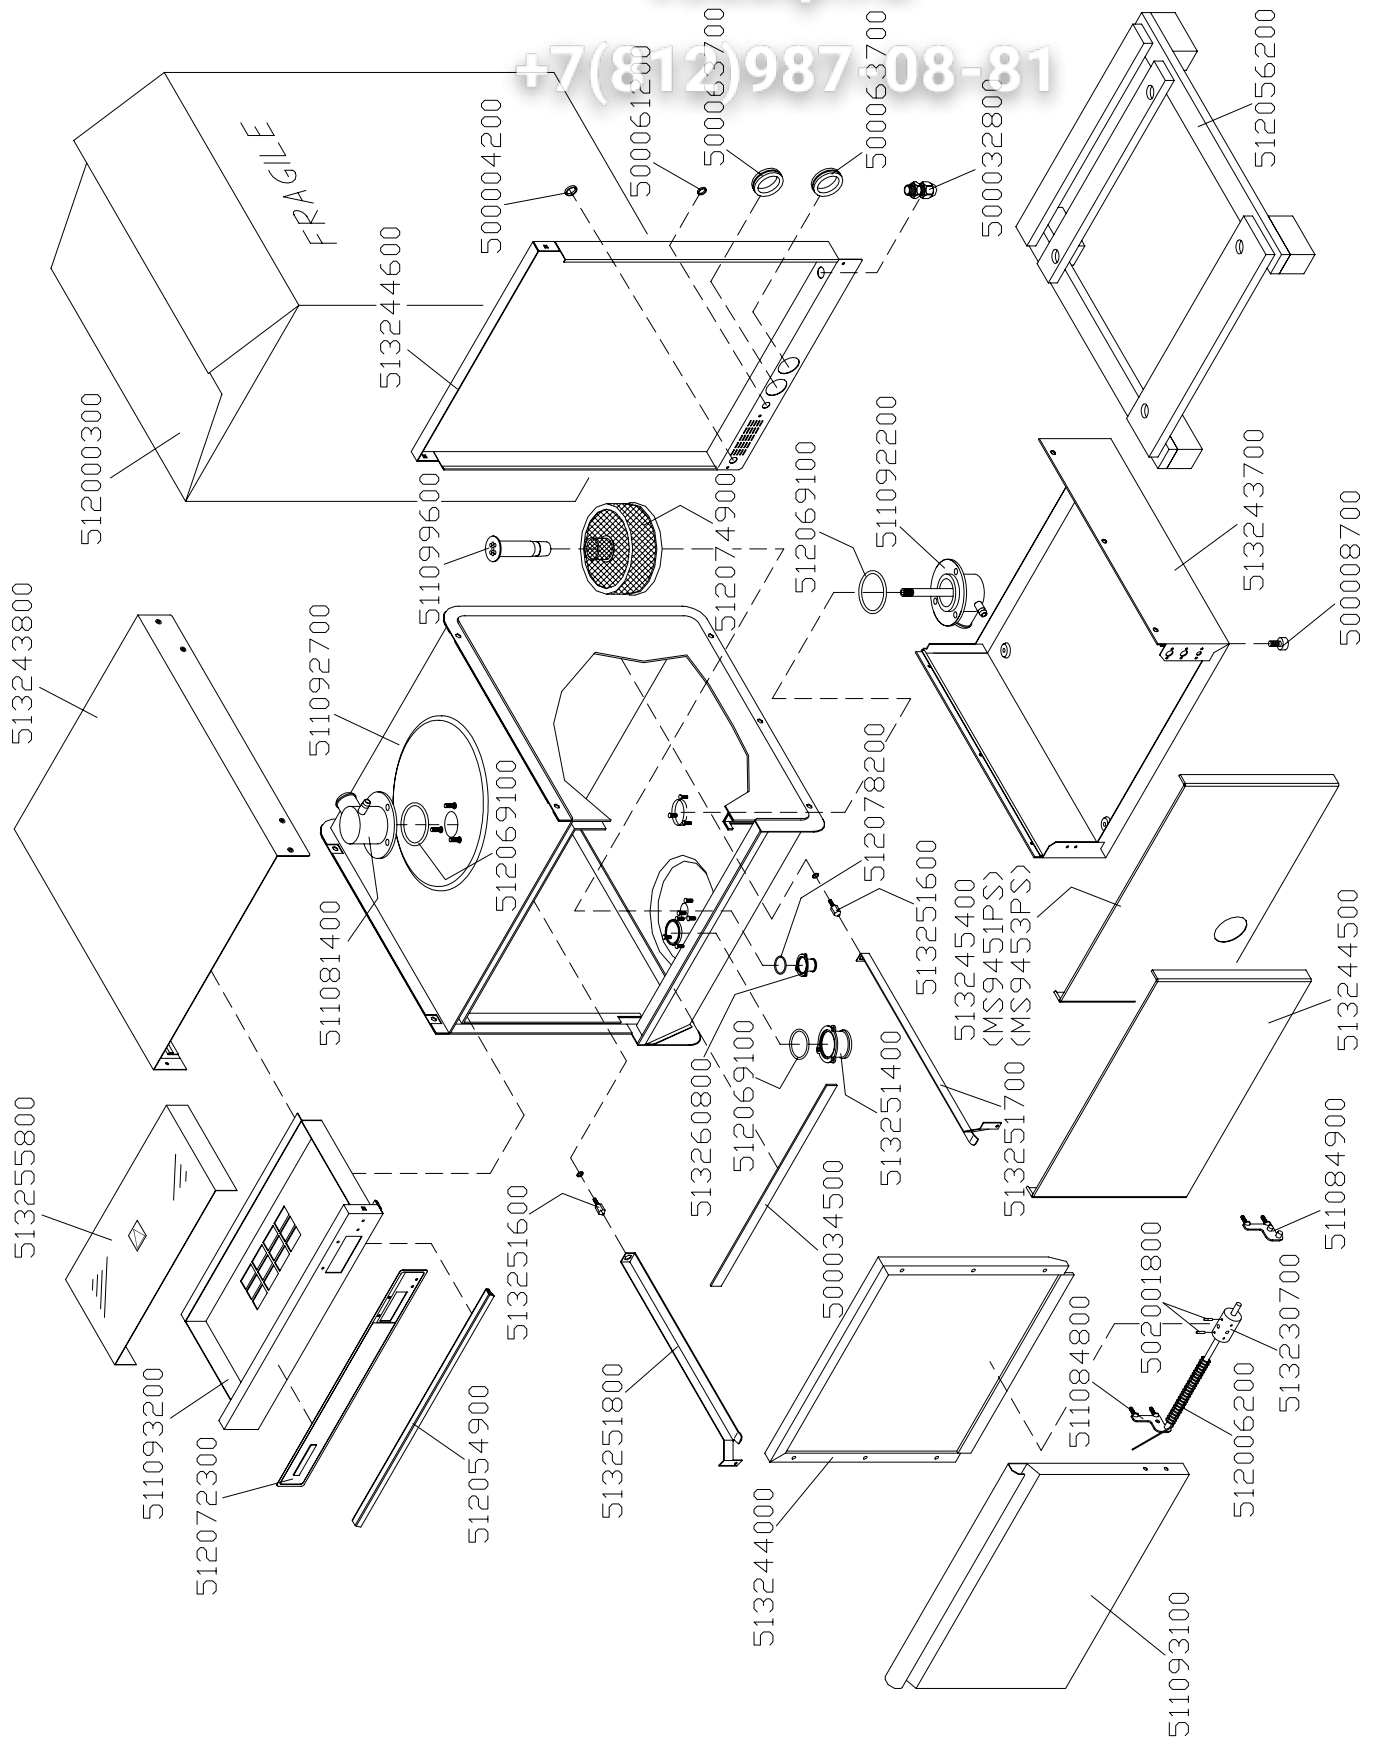

Mod. MS 9451 – MS 9453

Зип Общий

vsezip.ru

+7(812)98708-81

esterno/external