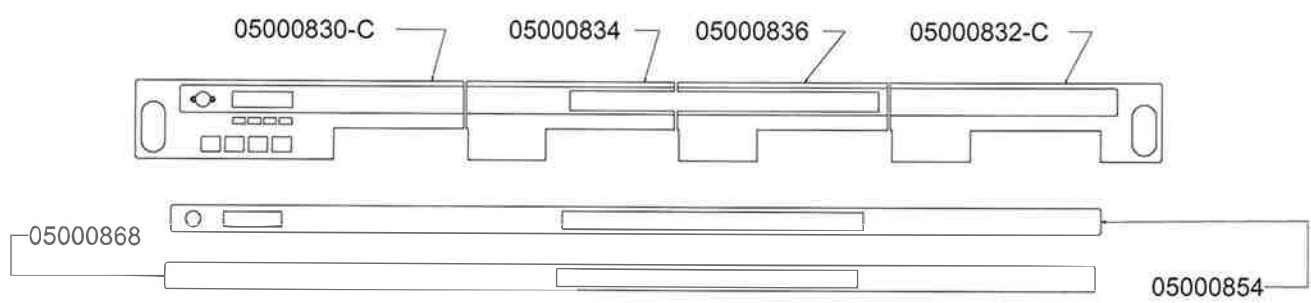

VARIANTI INVOLUCRO COMANDI

3110610001

vsezip.ru

+7(812)987-08781

A
U
R
E
L
I
A