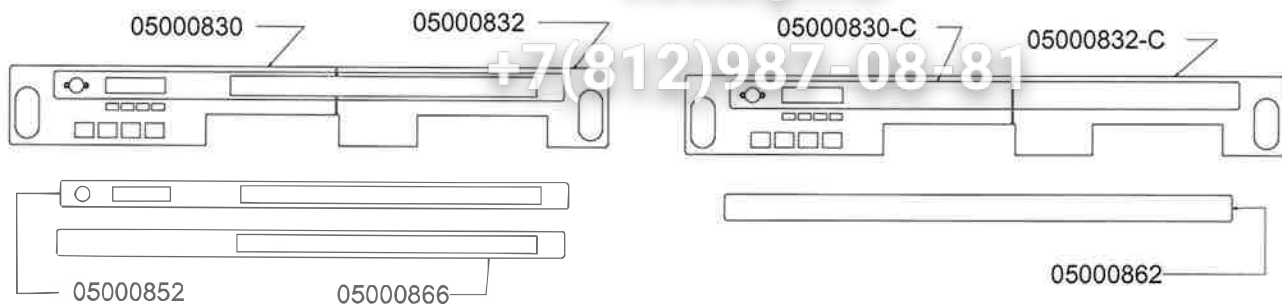

VARIANTI INVOLUCRO COMANDI

3110610001

vsezip.ru

+7(812)987-08781

A
U
R
E
L
I
A