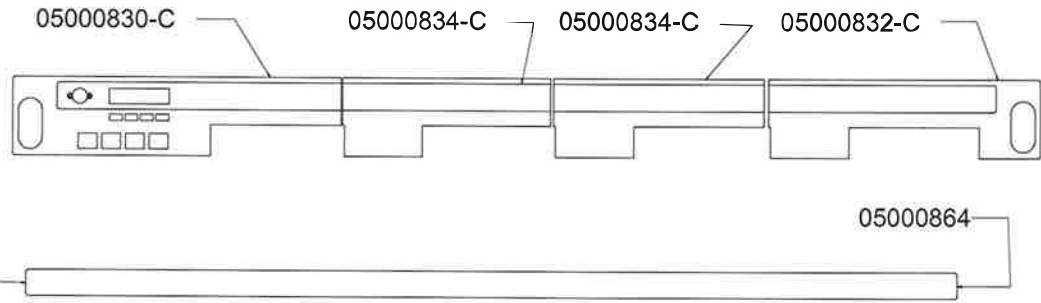

VARIANTI INVOLUCRO COMANDI

3110610001

vsezip.ru

+7(812)987-08781

A
U
R
E
L
I
A