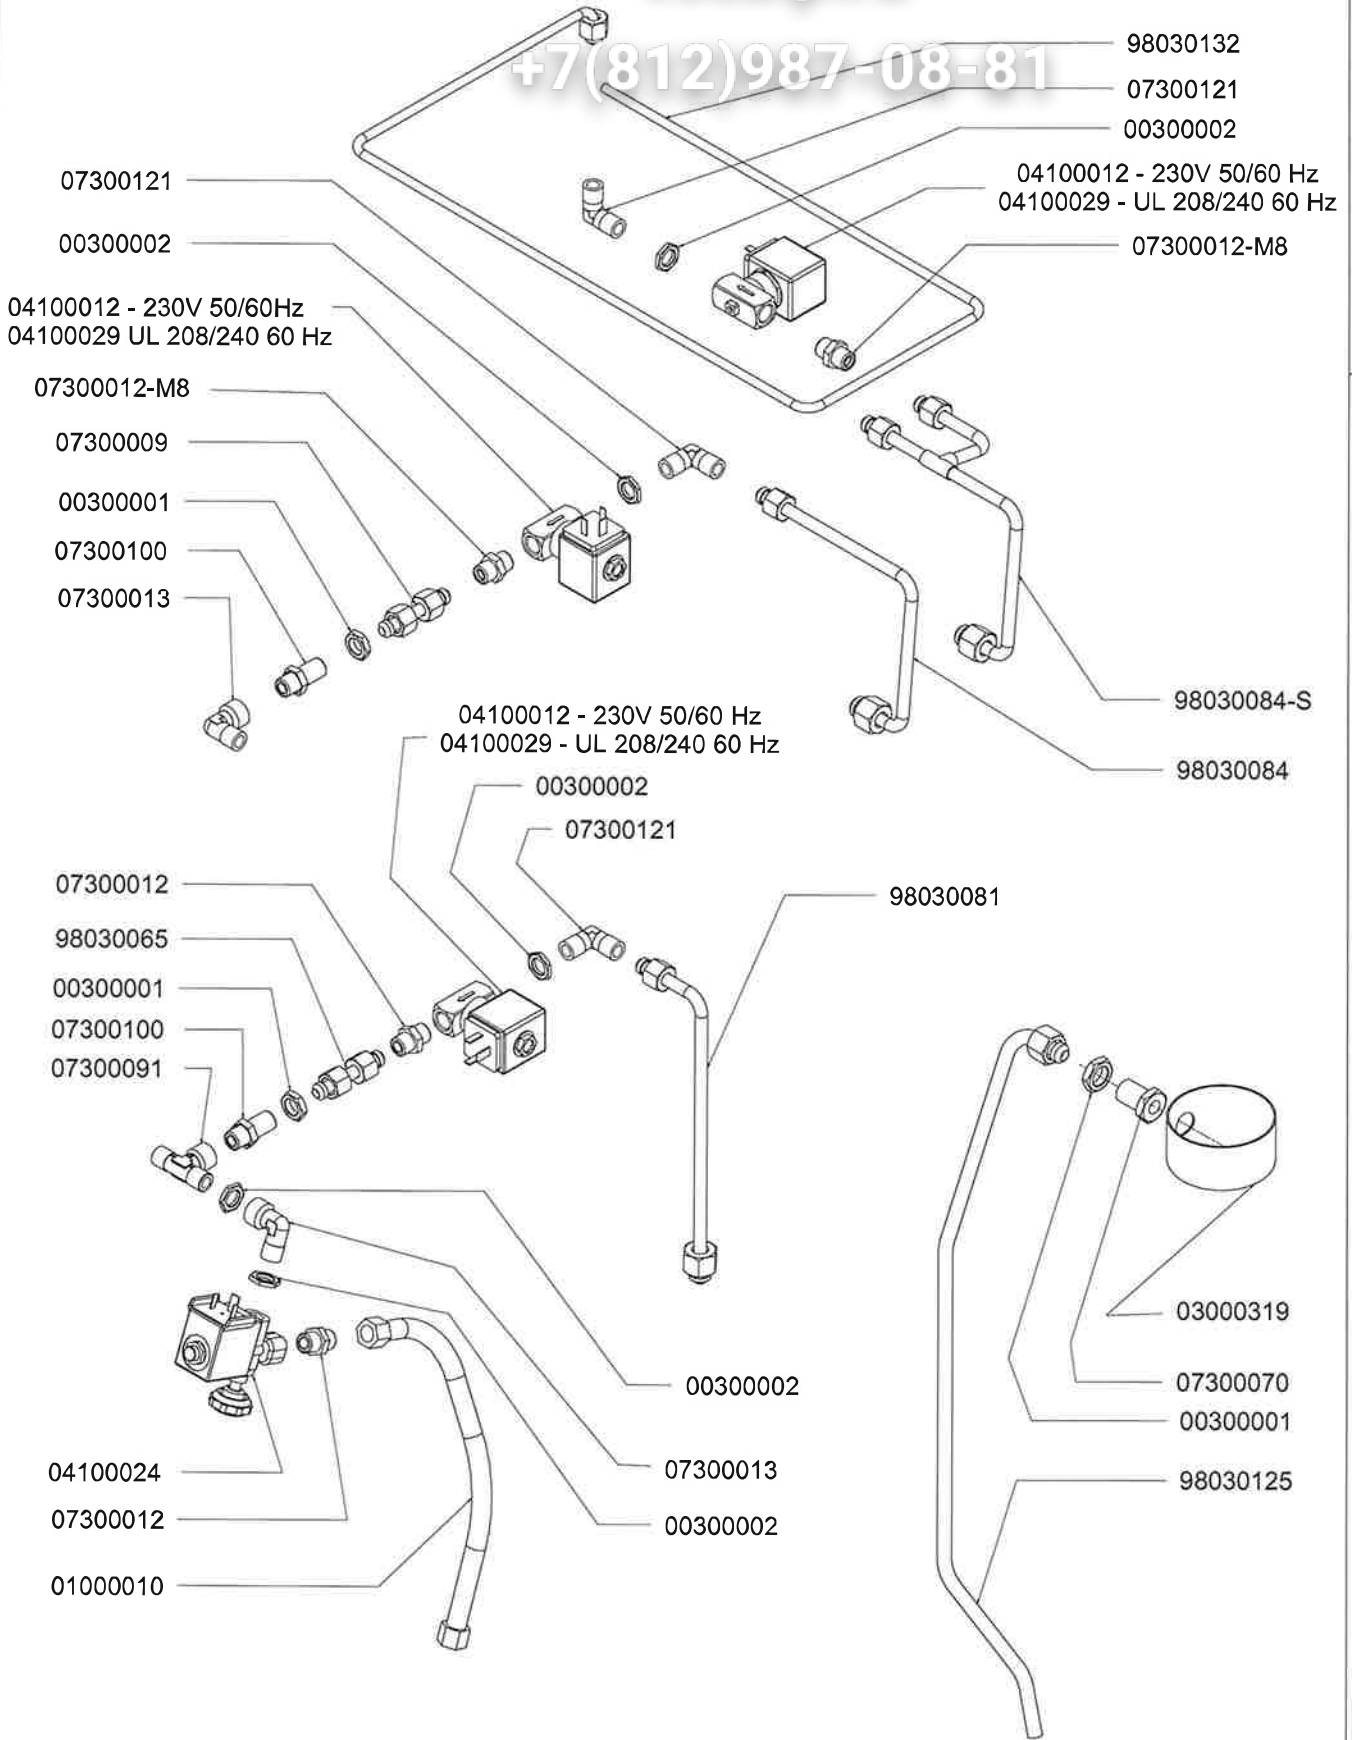

COMP. MISCELATORE ACQUA CALDA SCALDATAZZE

3rd 06 11 11 11

vsezip.ru

+7(812)987-08-81

A
U
R
E
L
I
A

nuova simonelli

TAV 07