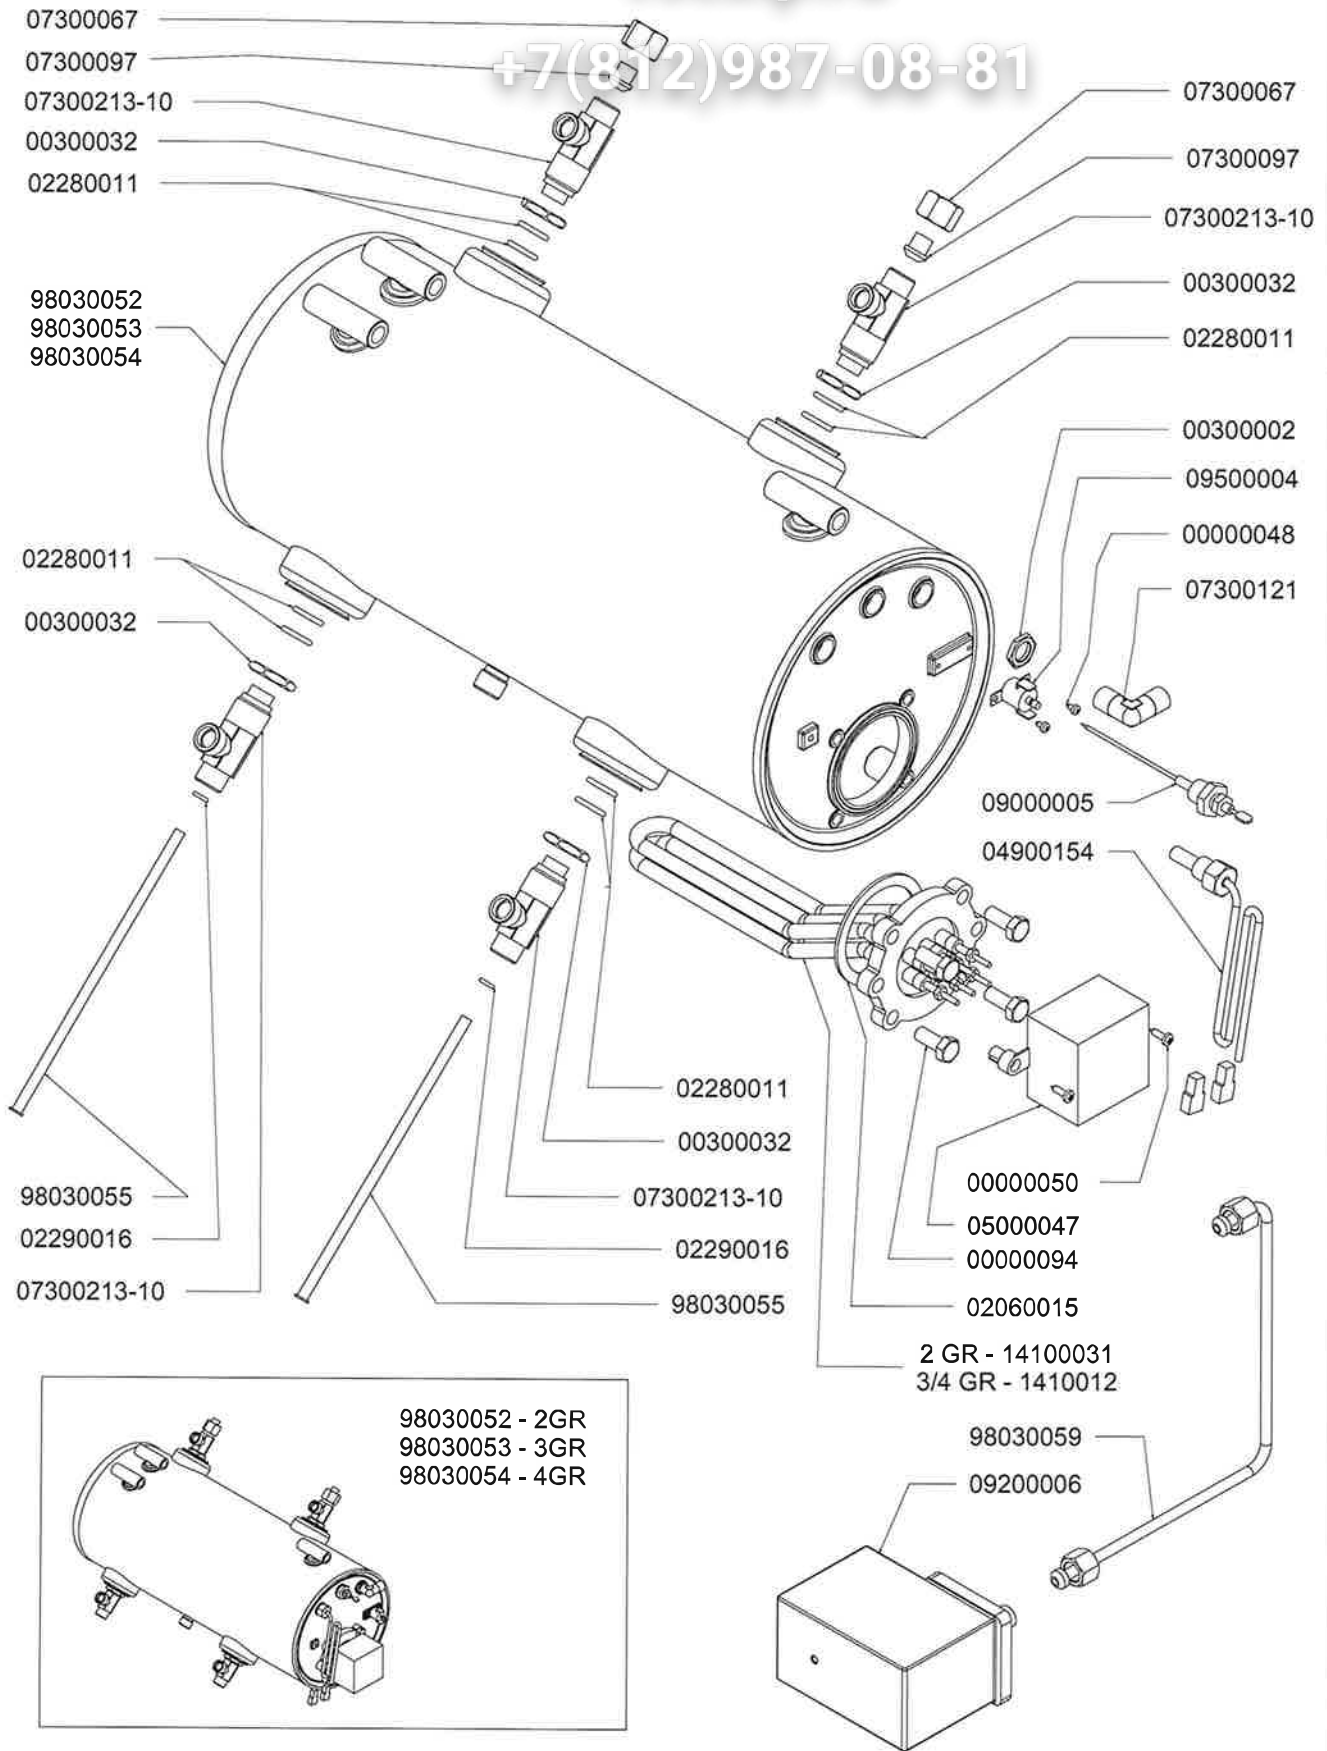

COMPONENTI CALDAIA

311 06 CALDAIA

vsezip.ru

+7(812)987-08-81

A
U
R
E
L
I
A