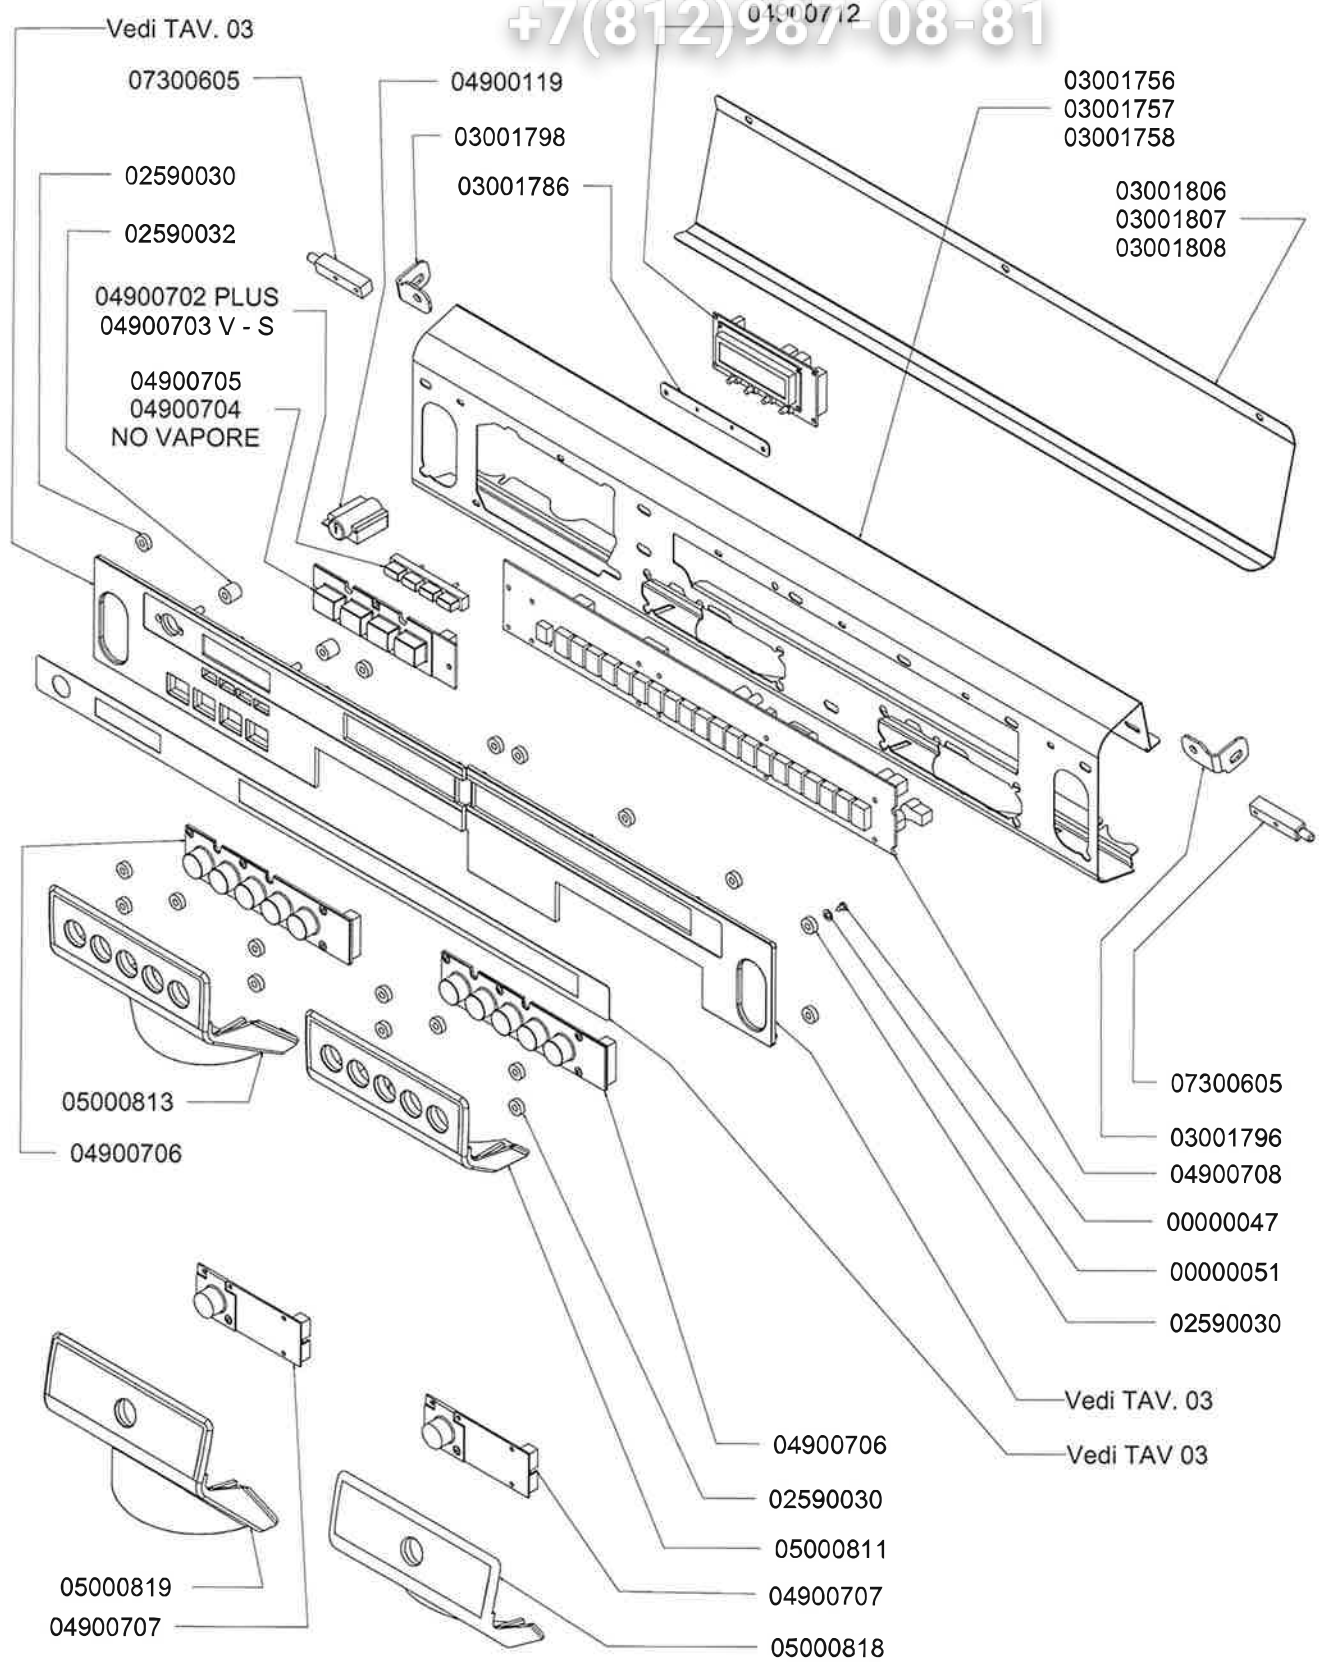

COMPONENTI GRUPPO INVOLUCRO COMANDI

311 0611111

vsezip.ru

+7(812)987-08-81

A
U
R
E
L
I
A