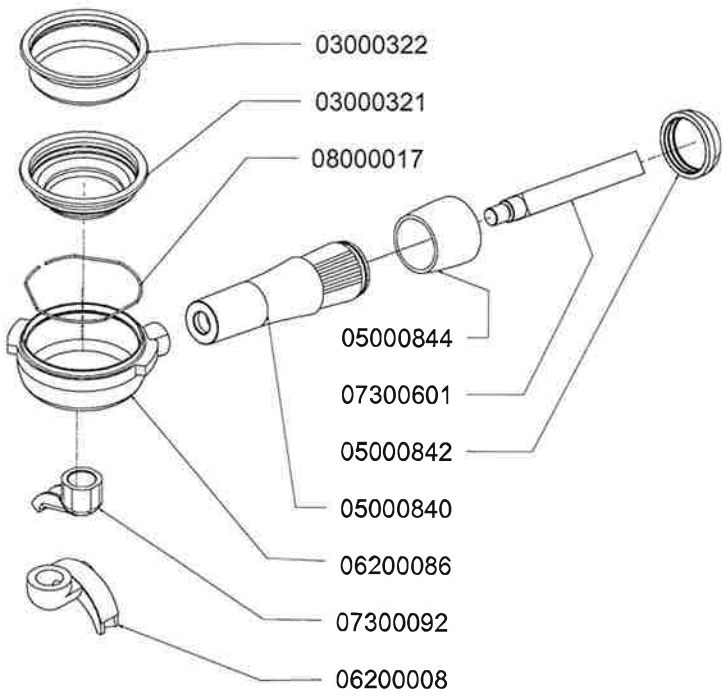

COMPONENTI GRUPPO ERGOZIONE

vsezip.ru

+7(812)987-0881

A
U
R
E
L
I
A