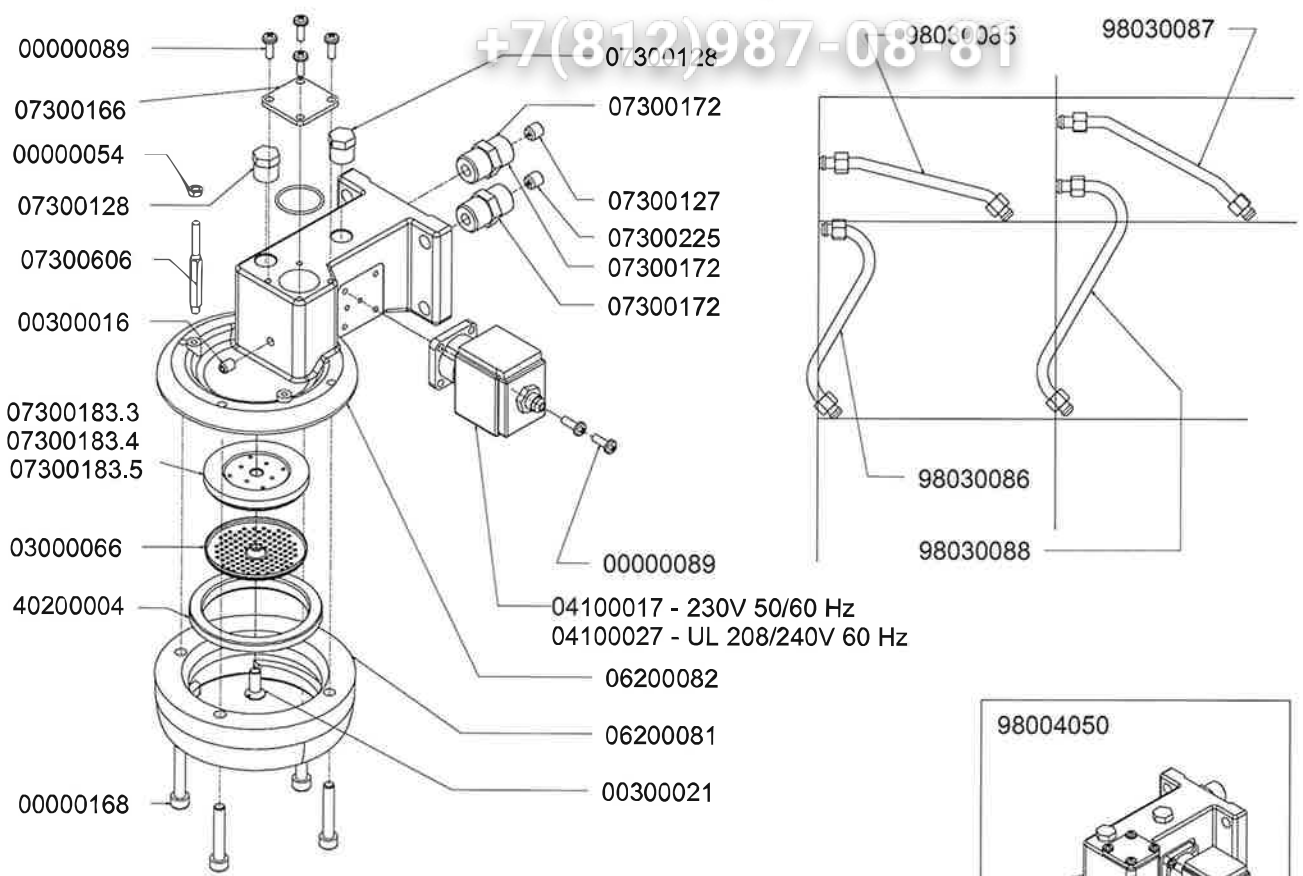

COMPONENTI GRUPPO ERGOZIONE

vsezip.ru

+7(812)987-0881

A
U
R
E
L
I
A