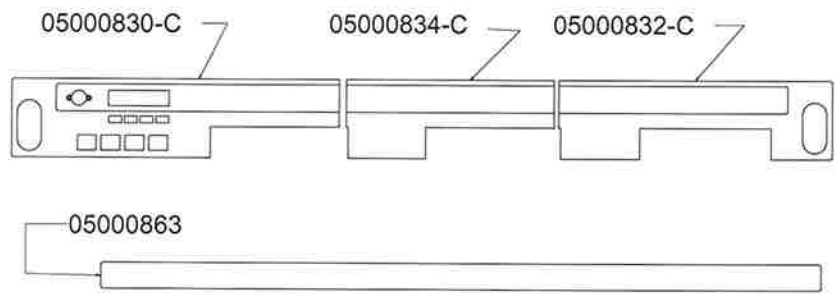

VARIANTI INVOLUCRO COMANDI

3110610001

vsezip.ru

+7(812)987-08781

A
U
R
E
L
I
A