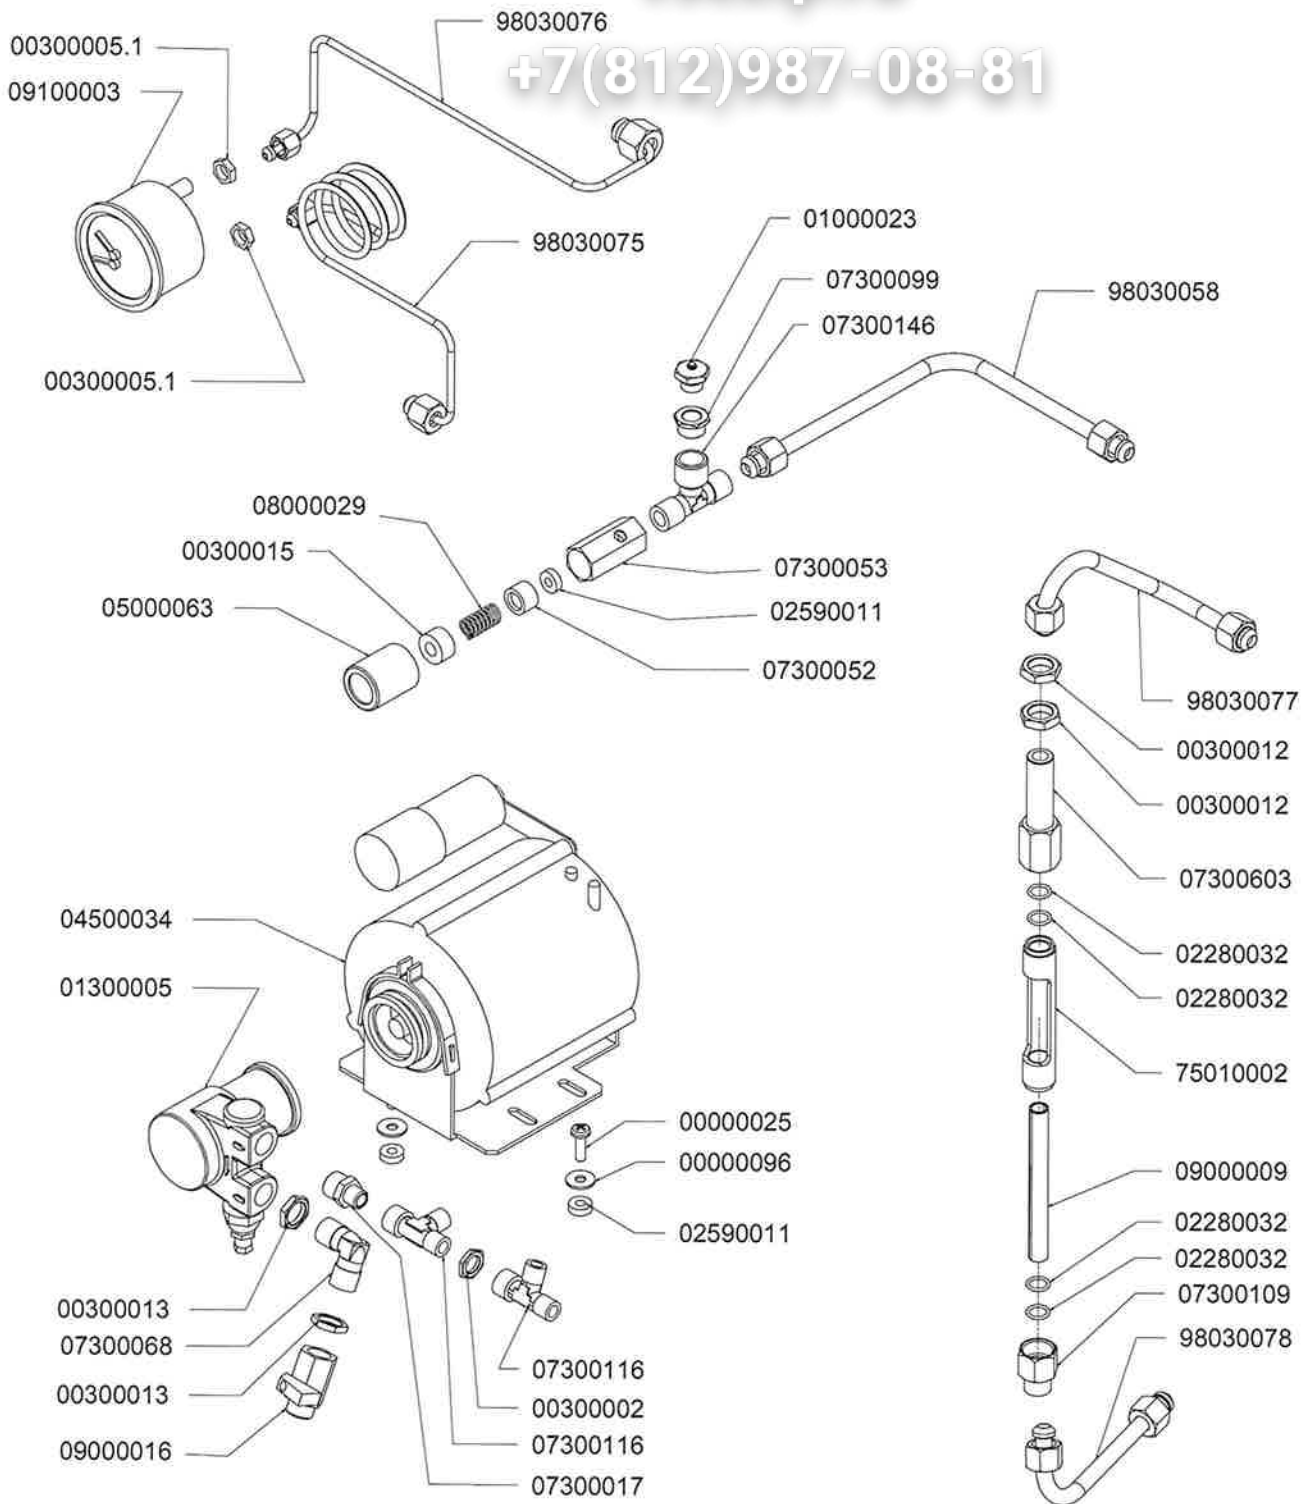

## COMPONENTI IDRAULICI

CODICE	DESCRIZIONE	DES ING
01000113	TUBO INGRESSO	Valore
01000012	TUBO SCARICO	Valore
01000087	TUBO SCARICO	Valore
00000086	FASCETTA	Valore
00000113	FASCETTA	Valore

nuova simonelli