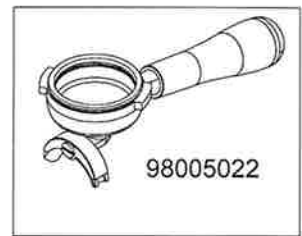

COMPONENTI GRUPPO ERGOZIONE

vsezip.ru

+7(812)987-0881

A
U
R
E
L
I
A