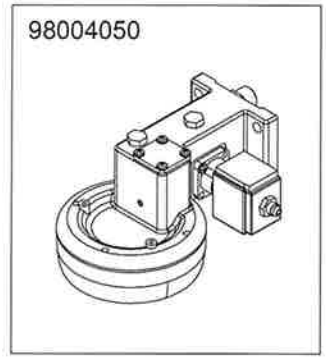

COMPONENTI GRUPPO ERGOZIONE

vsezip.ru

+7(812)987-0881

A
U
R
E
L
I
A