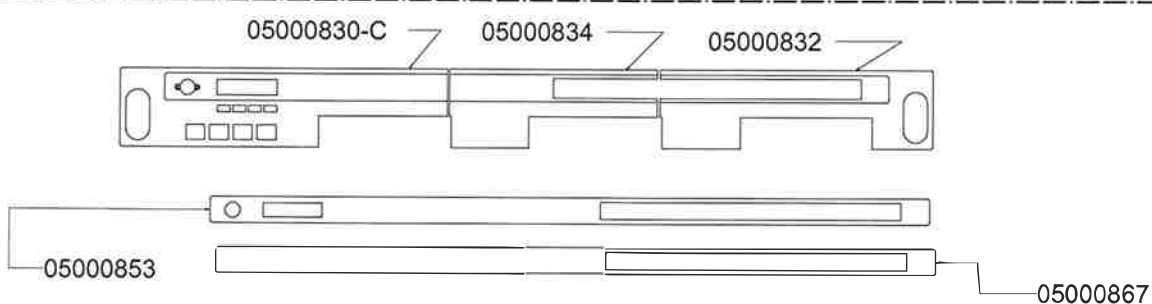

VARIANTI INVOLUCRO COMANDI

3110610001

vsezip.ru

+7(812)987-08781

A
U
R
E
L
I
A