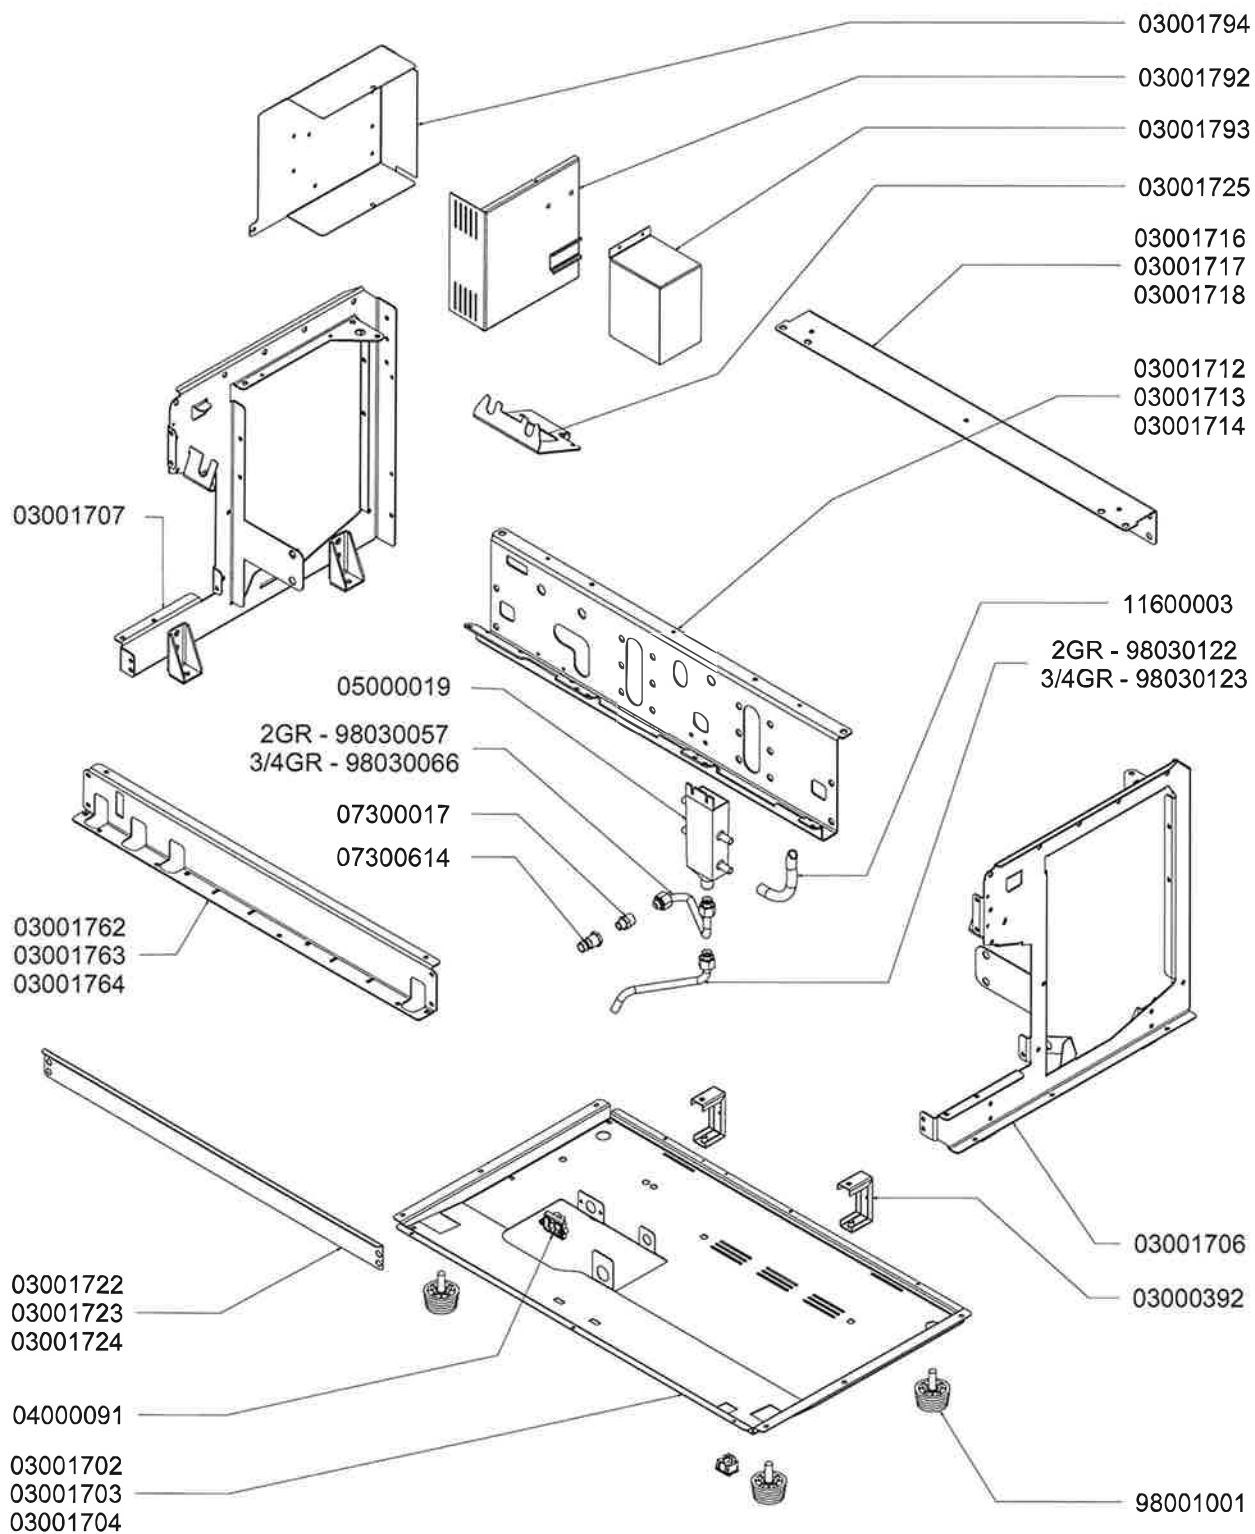

# COMPONENTI TELAIO 2-3-4 GRUPPI

3rd 06 шедит

vsezip.ru

+7(812)987-08-81

A  
U  
R  
E  
L  
I  
A

nuova simonelli

TAV 10