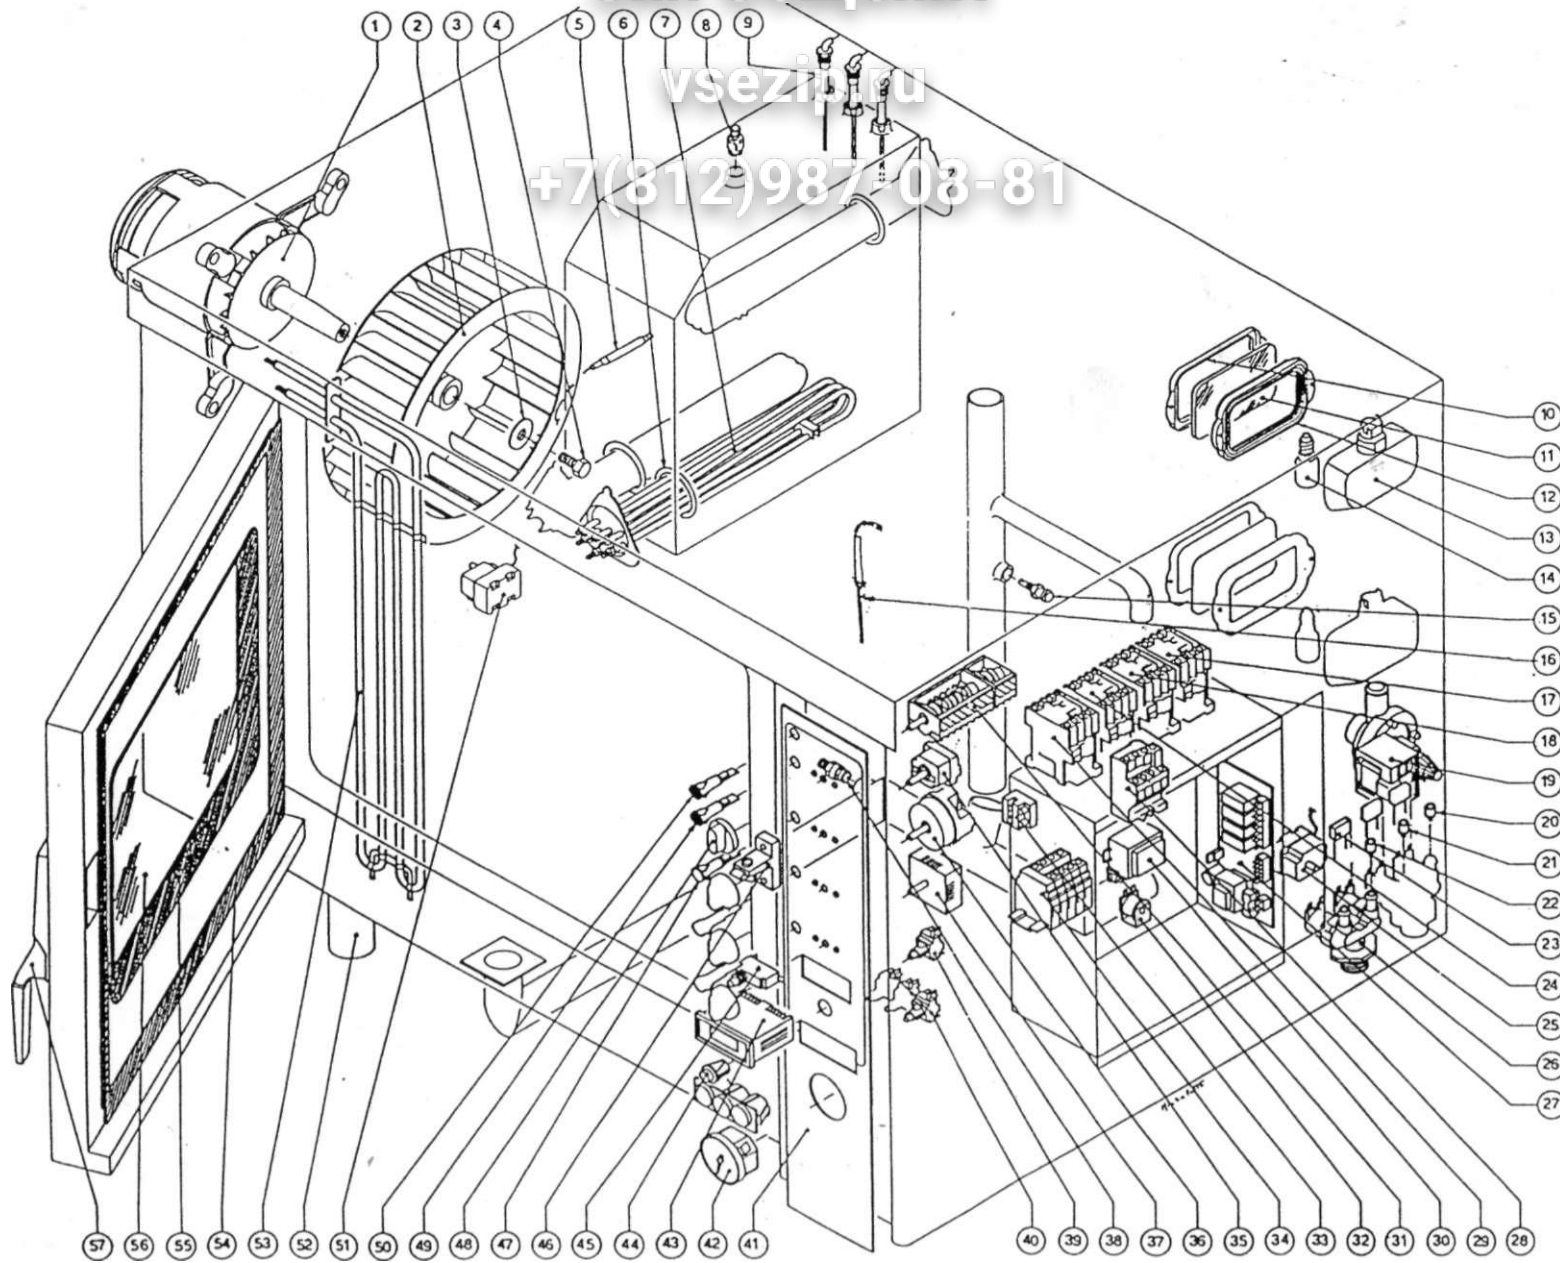

Зип Общепит

vsezip.ru

+7(812)987-08-81

N.	COD.	DESCRIZIONE
01	25119124	MOTORE 0.55 KW 380 V 3F. 1 Vol.
02	25646724	VENTOLA Ø 350 mm.
03	25611700	RONDELLA PIANA
04	25812000	VITE M8X20 UNI 5739 INOX SX
05	25070100	TERMOST. TRIF. SIC. BOILER 130 C
06	25602500	QUARNIZIONE RESIST. BOILER
07	25021600	RESIST. 4000W / 230V BOIUER
08	25367200	UQUELLO LAVAQQIO BOILER
09	25077200	SONDA LIVELLO ACQUA BOILER
10	25569100	CORNICE ACCIAIO PER P. LAMPAOA 25W
11	25569200	VETRO PER P. LAMPADA 25 W
12	25589500	QUARNIZIONE VETRO P. LAMPADA 25W
13	25589600	PLAFONIERA PORTALAMPAOA 25W
14	25155323	LAMPAOA 25 W
15	25390000	SPRUZZATORE PER ABBATT. VAPORE
16	25919300	PUNTALE SONOA AL CUORE
17	25107123	TELERUTT. RESIST. 32A
18	25105623	TELERUTT. MOT. E RES. 20A
19	25115600	ELET.POMPA SCARICO BOILER
20	25117700	RIOUTTORE PORTATA ROSSO
21	25117900	RIDUTTORE PORTATA VERDE
22	25117800	RIDUTTORE PORTATA NERO
23	25166800	FILTRO ANTIDISTURBO
24	25105823	TELERUTT. MOT. E RES. 20A
25	25069924	TERMOST. DI SIC. 320 C.
26	25116923	ELETTROV. DOPPIA 240V.
27	25048900	SCHEDA LIVELLO ACQUA BOILER
28	25111323	TERMICO 1.7-2.5 A.
29	25105823	TELERUTT. MOT. E RES. 20A
30	25164500	TRASFORMAT. x SONDA AL CUORE
31	25051700	COMMUTATORE CICLO
32	25079300	SUONERIA 220V X SONDA AL CUORE
33	25180323	FUSIBILE 2.5 A
34	25185100	MORSETTIERA 10jnm'
35	25063323	TERMOSTATO 270 C.
36	25078600	TIMER 120' • POS. MANUALE
37	25114927	PROGRAMMATORE UMIDIF.
38	25391000	UQUELLO NEBULIZZATORE
39	25058200	DEVIIATORE SONDA AL CUORE
40	25057700	GRUPPO DEVIATORI BIPOLARI
41	25976J00	TARQA COMANDI ADESIVA
42	25575624	TERMOMETRO ANALOG ICO
43	25982800	TERMOST. A DISPLAY SONDA AL CUORE
44	25058200	DEVIATORE SONDA AL CUORE
45	25060623	MICRO PORTA
46	25579723	PERNO PER MANIQUA INTERTECN.
47	25166530	LAMPAOA SPIA QIALLA
48	25653700	MANOPLA
49	25866730	LAMPADA SPIA VERDE
50	25168830	LAMPADA SPIA ROSSA
51	25070100	TERMOST. TRIF. SIC. BOILER 130°C
52	25683723	PIEDINO DI SOSTEGNO
53	25040600	RESISTENZA 3500 W 1240V
54	25595623	QUARNIZIONE COMPLETA PORTA
55	25602123	QUARNIZIONE COMPLETA VETRO
56	25588623	VETRO 525x680 mm.
57	25604423	MANIQUA INTERTECNICA