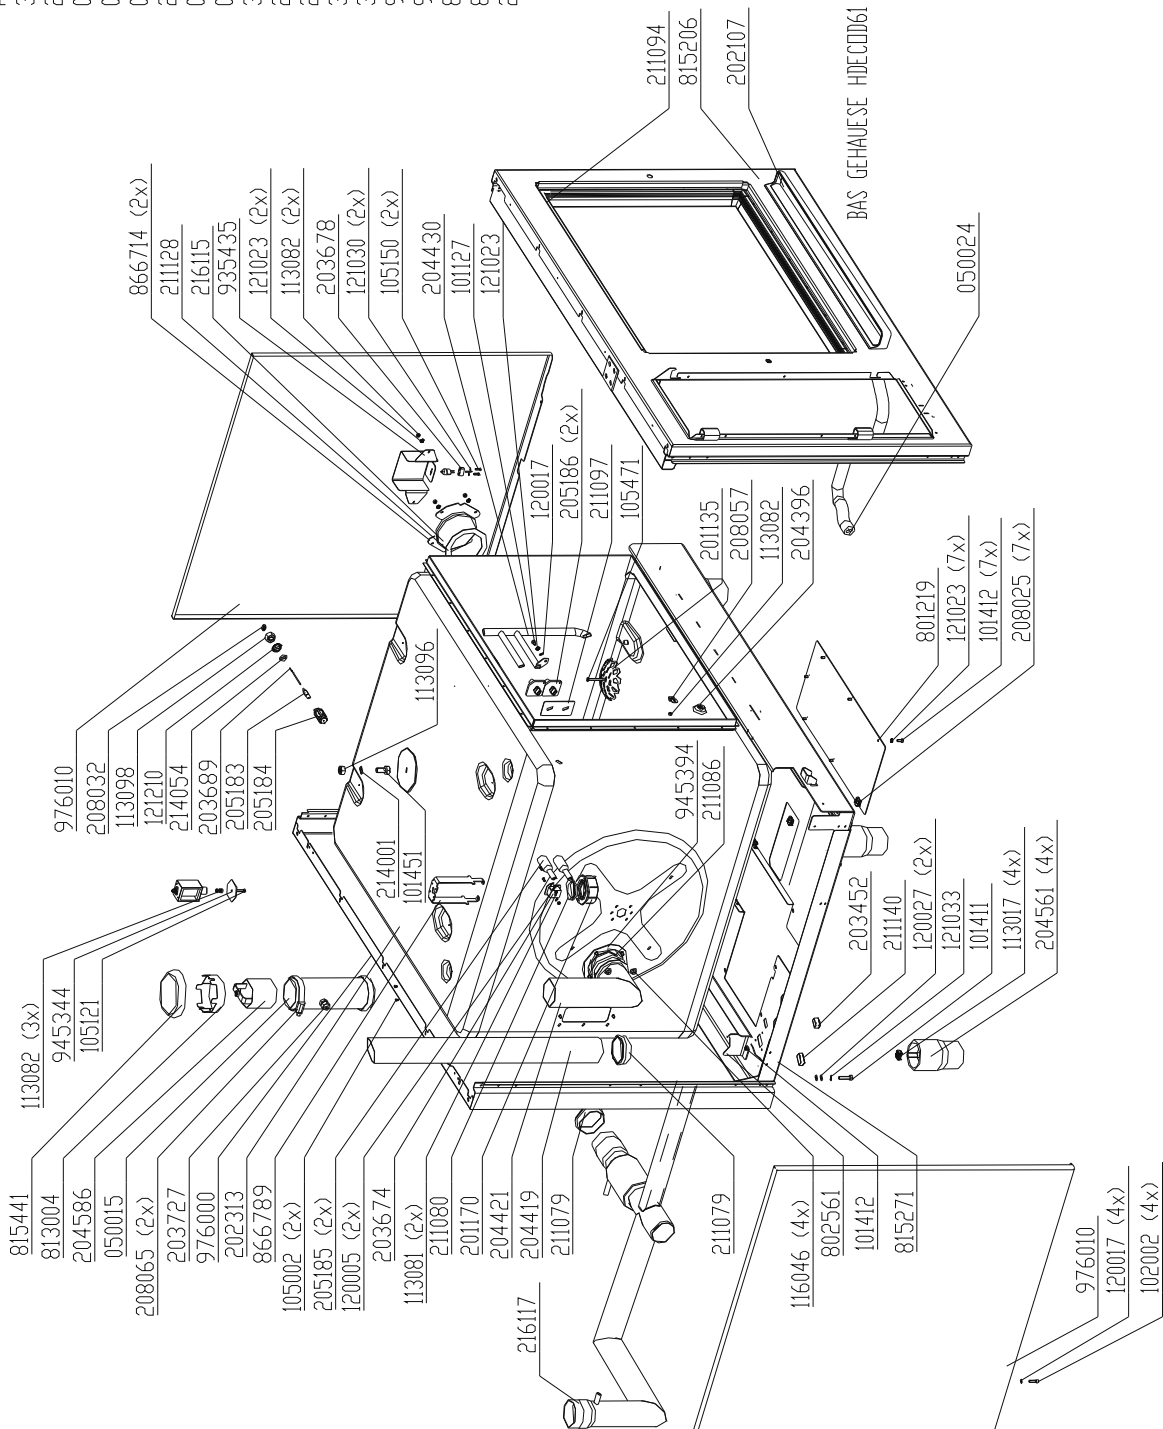

vsezip.ru
Chassis HD6.x Electric

+7(812)987-08-81

Aus Stueckliste nicht dargestellt:

- 303021 Dichtungsband
- 208006 Niet blind (68x)
- 055123 Platte ISO
- 055124 Platte ISO
- 055126 Platte ISO
- 204427 Bolzen Schweiss (26x)
- 050011 Schlauch Glasseide
- 050012 Schlauch Glasseide
- 303019 Waermeleitpaste
- 209090 Schild klebe
- 203734 Kabelbinder
- 305006 Palette
- 305008 Karton stueelp
- 911550 Profil links
- 911546 Profil rechts
- 866439 Halter
- 866434 Halter
- 208039 Mutter Blindniet (2x)