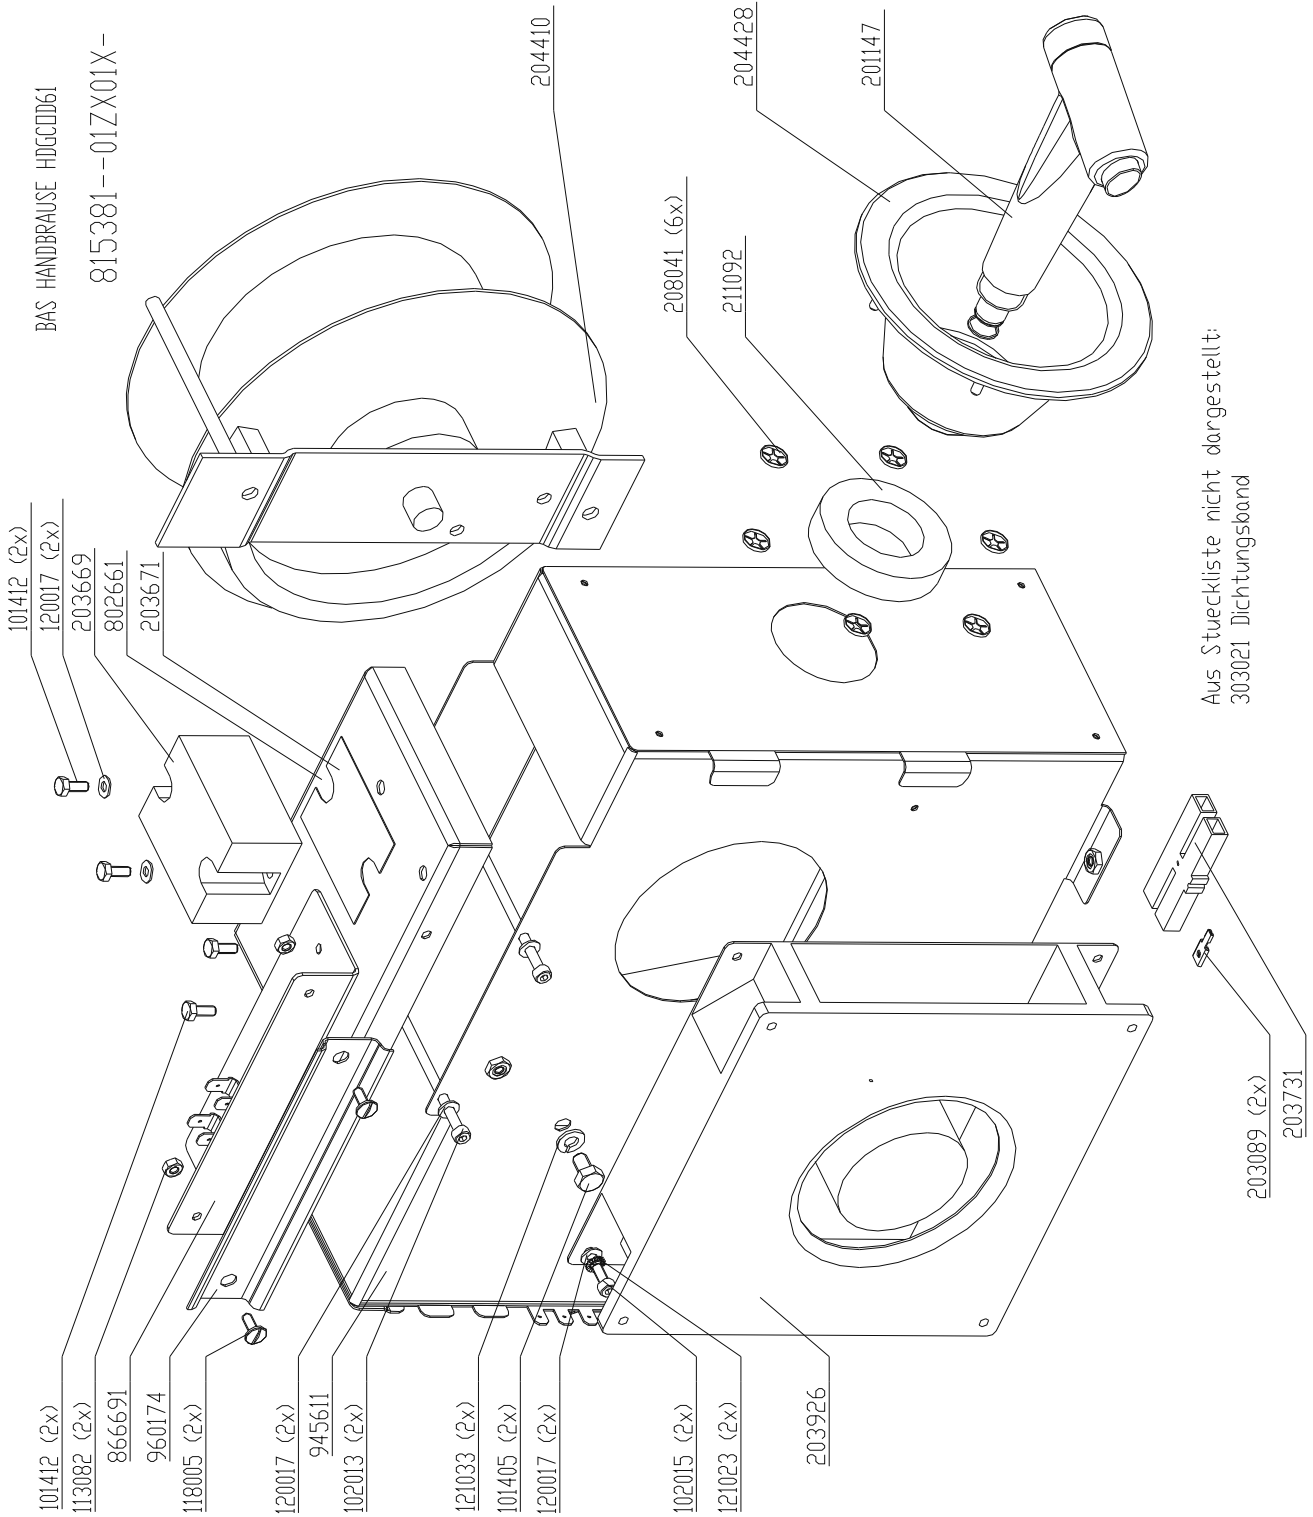

vsezip.ru
Tube carrier box & handshower HD10.x Gas
+7(812)987-08-81

Aus Stueckliste nicht dargestellt:
303021 Dichtungsband