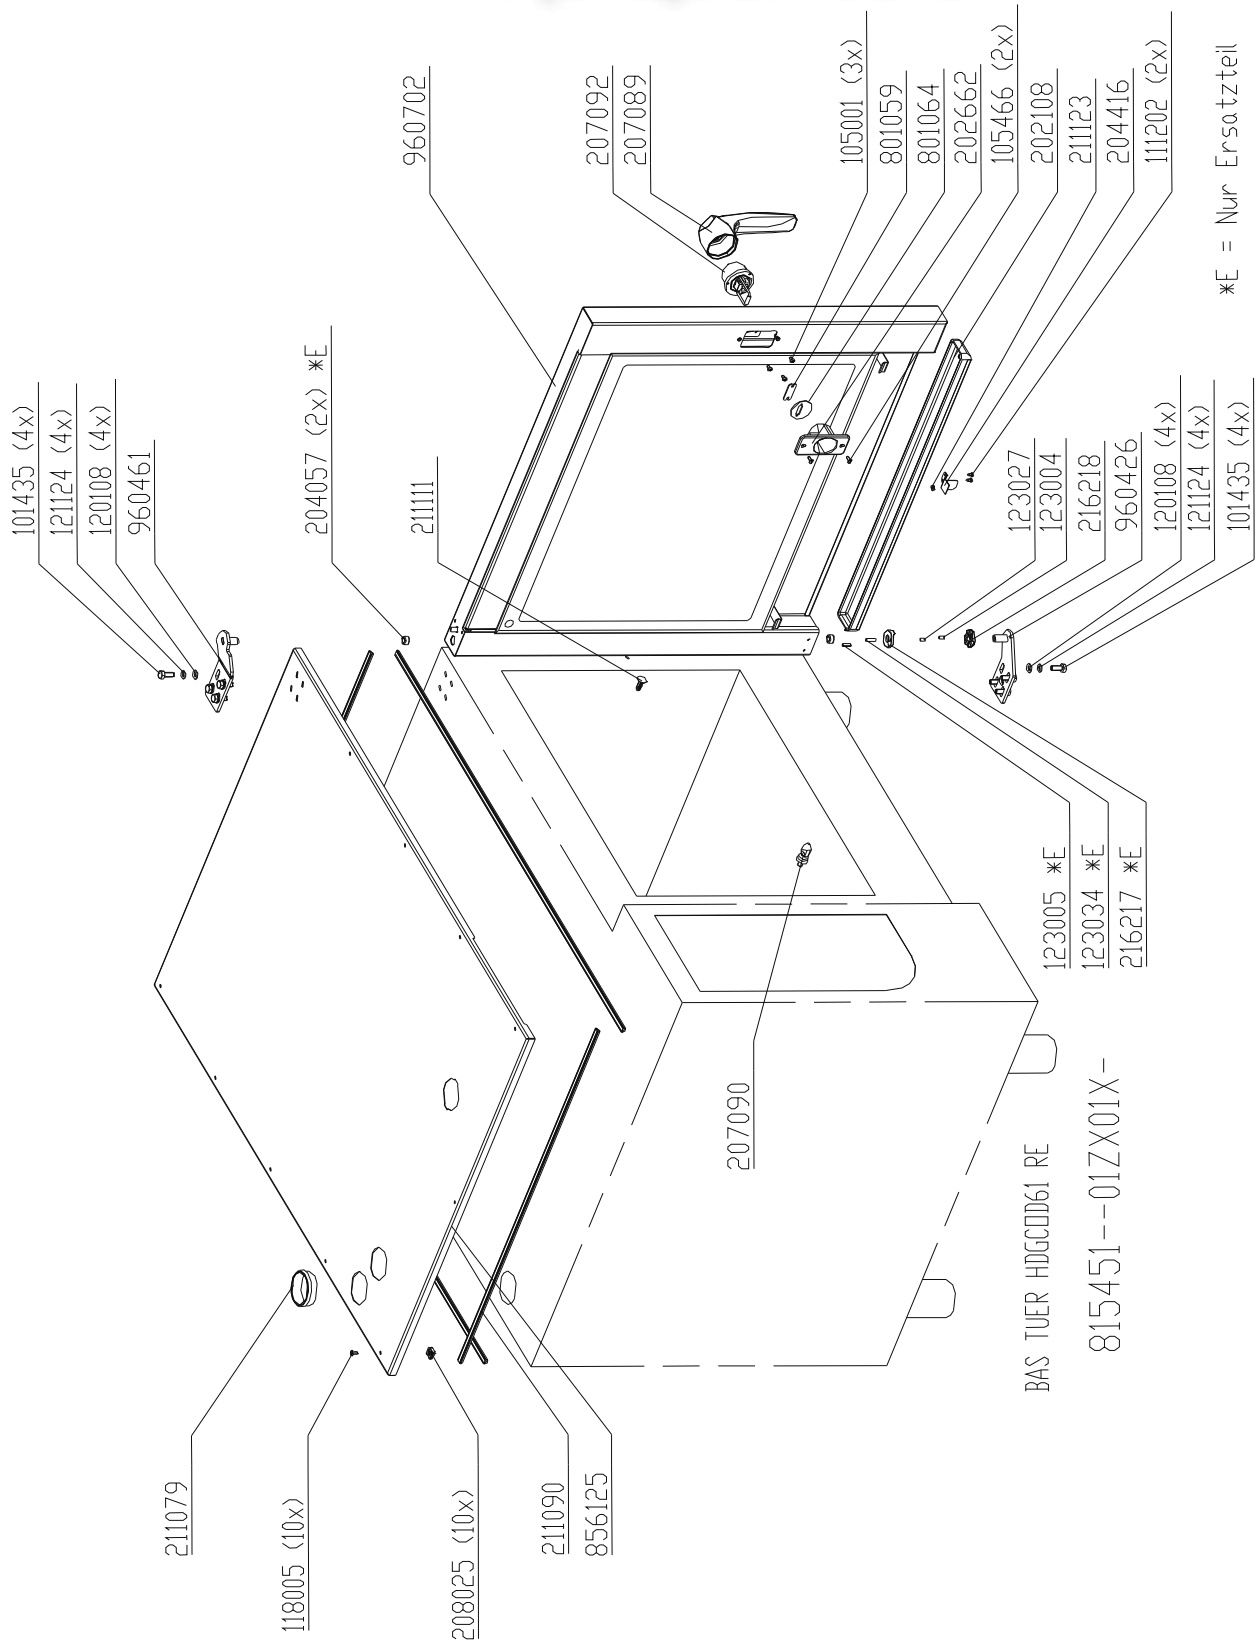

vsezip.ru
Chassis door area HD6.x, right hand hinged (Gas)
+7(812)987-08-81