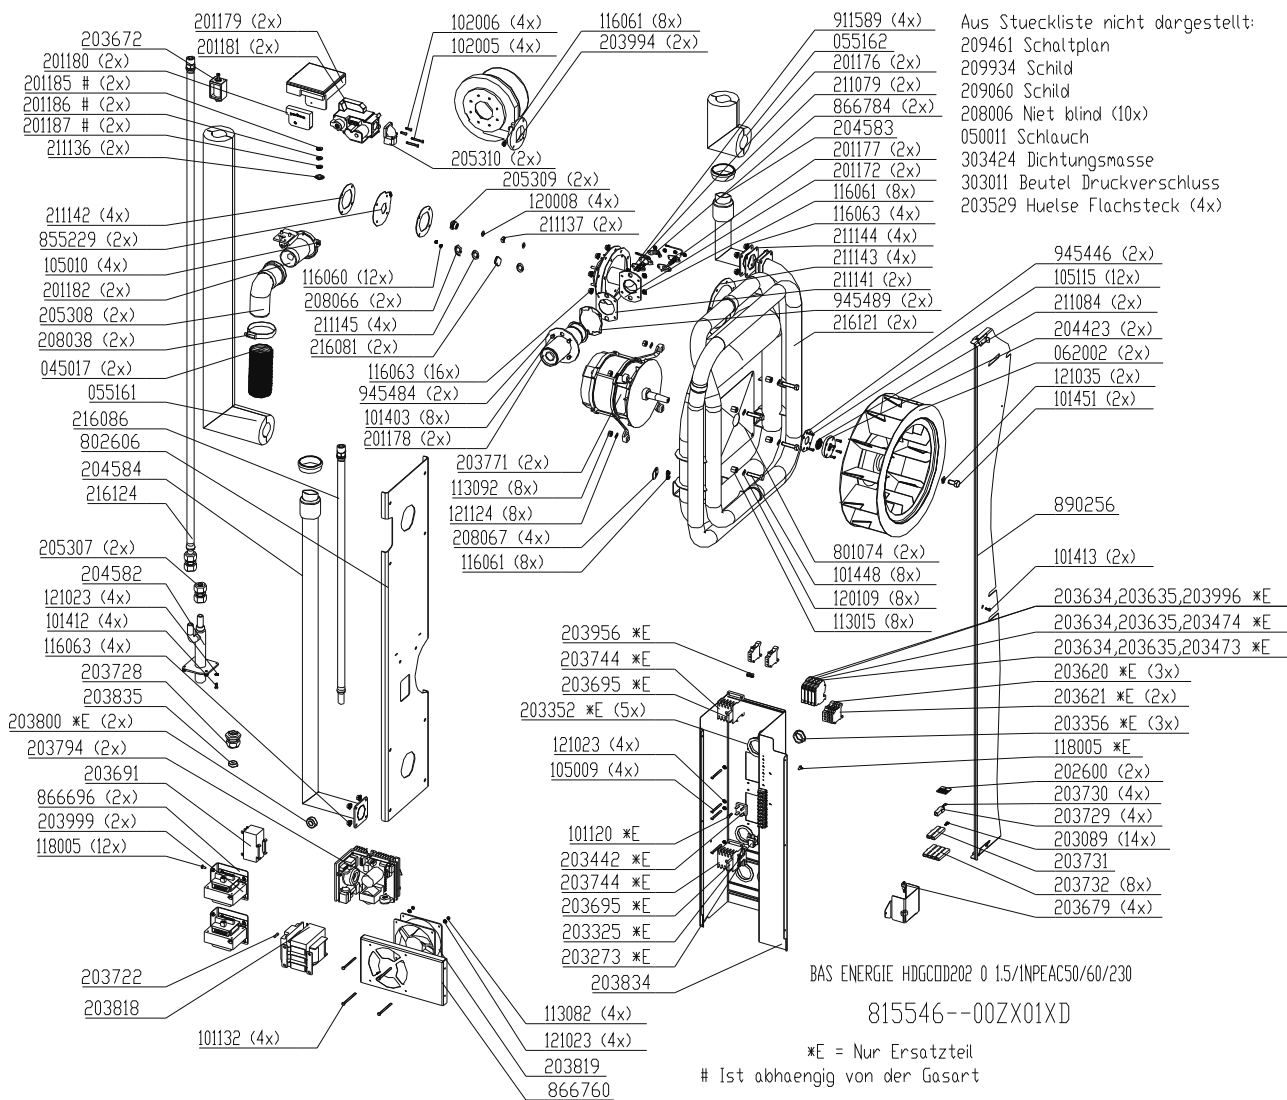

vsezip.ru
Gas assembly HD20.2
+7(812)987-08-81