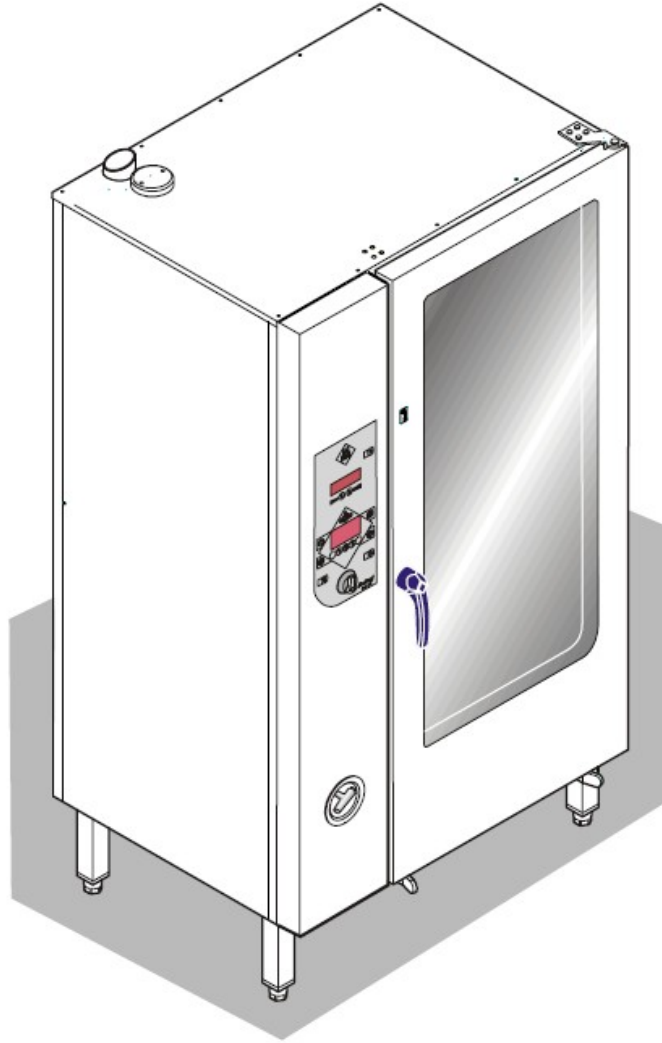

vsezip.ru
en

+7(812)987-08-81
Exploded drawings

Electric and Gas Combiteamer Gold

European CE-Version

Model	Serial-No. / date	
	from	thru
Software:	Version 3.00	
HansDampf 6.1	07020584 / May 2007	-
HansDampf 6.2 Maxi	07020584 / May 2007	-
HansDampf 10.1	07020584 / May 2007	-
HansDampf 10.2 Maxi	07020584 / May 2007	-
HansDampf 20.1	07020584 / May 2007	-
HansDampf 20.2 Maxi	07020584 / May 2007	-

vsezip.ru
Front panel HD10.x Gold

+7(812)987-08-81

BAS-BLENDE SCHALTER HDECDD101 GOLD

Aus Stueckliste nicht dargestellt:
Not shown:

- 209532 Schild Steck B1
- 209533 Schild Steck B2
- 209535 Schild Steck B4
- 209536 Schild Steck B5