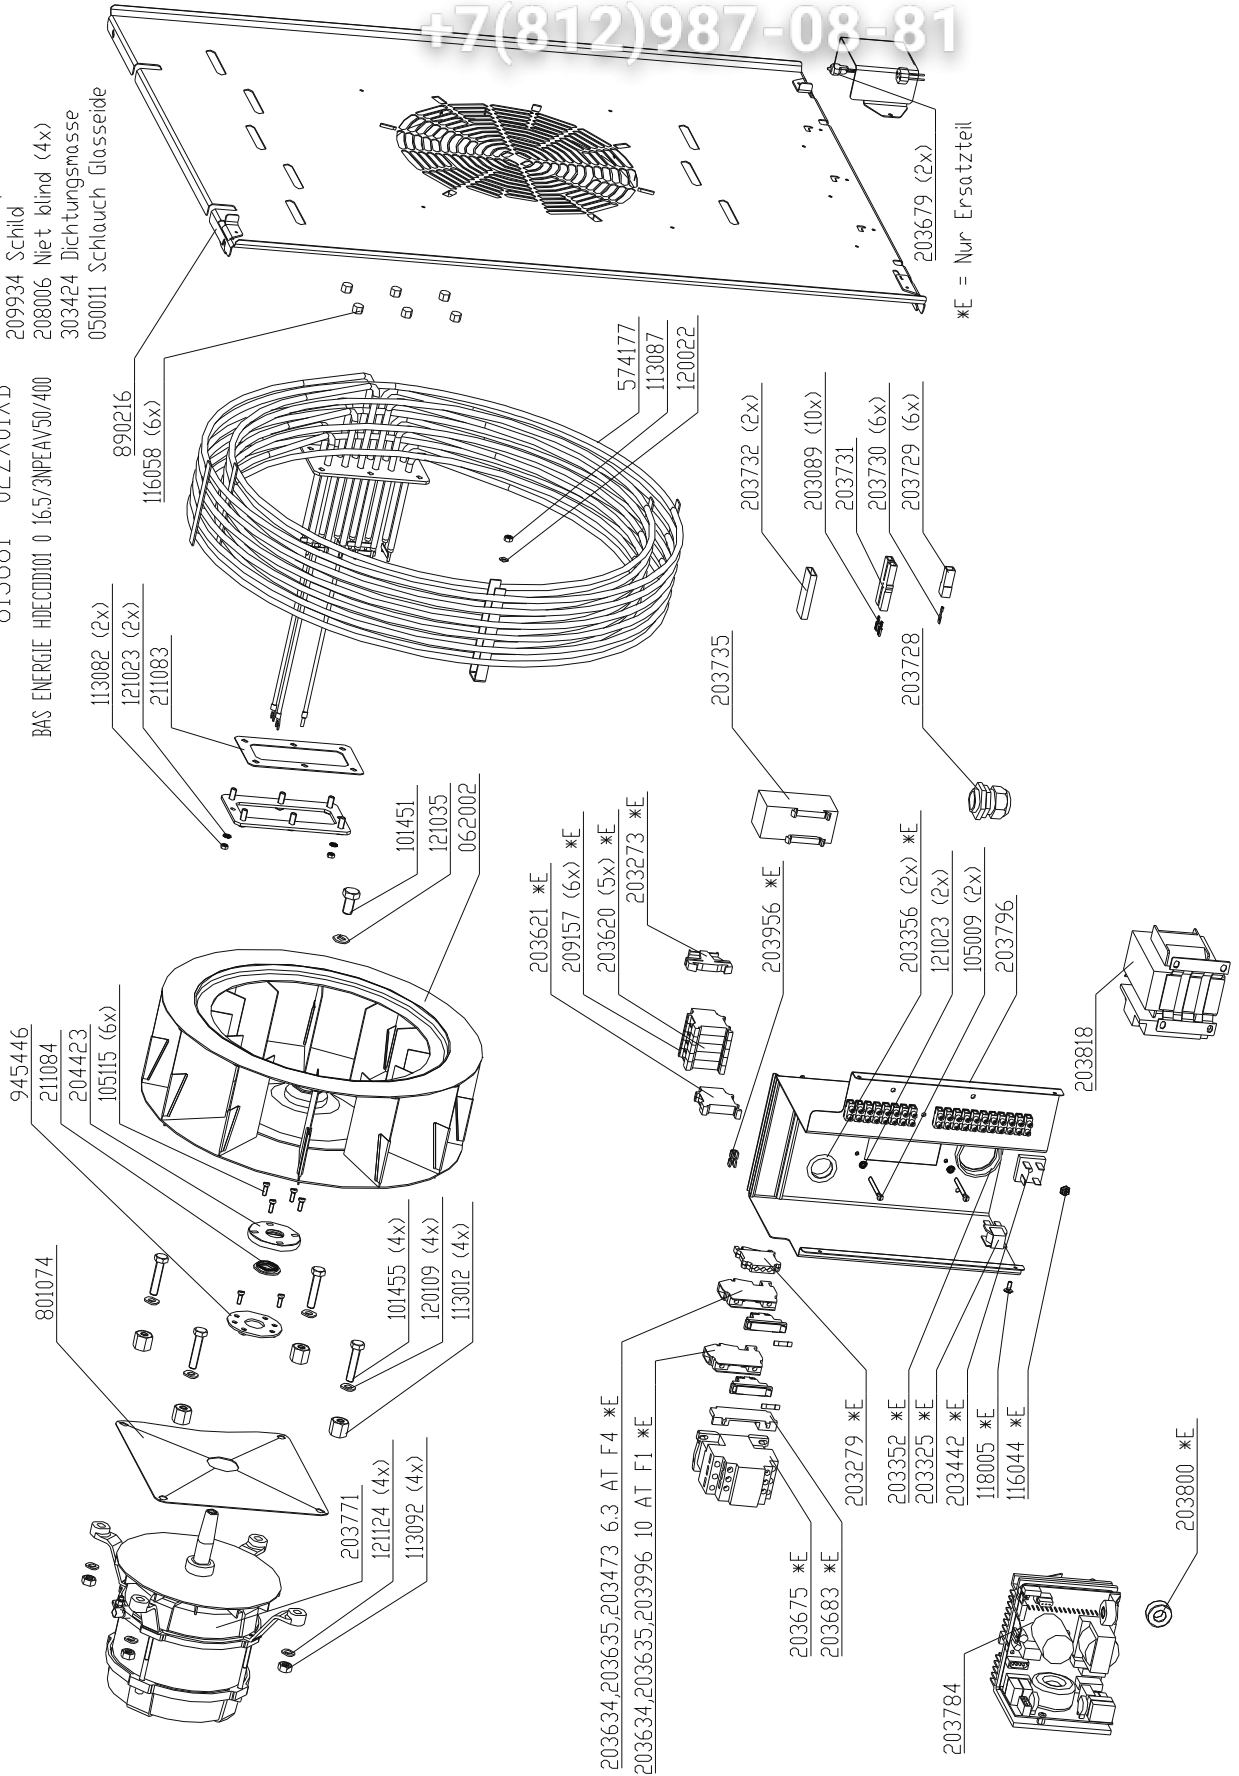

Electric assembly 3NPE 400V HD10.1

vsezip.ru
+7(812)987-08-81

Aus Stueckliste nicht dargestellt:

- 209979 Schaitplan
- 209934 Schild
- 208006 Niet blind (4x)
- 303424 Dichtungsmasse
- 050011 Schlauch Glosseide

813681--02ZX01XB

BAS ENERGIE HDECD0101 0 16.5/3NPEAV50/400

*E = Nur Ersatzteil