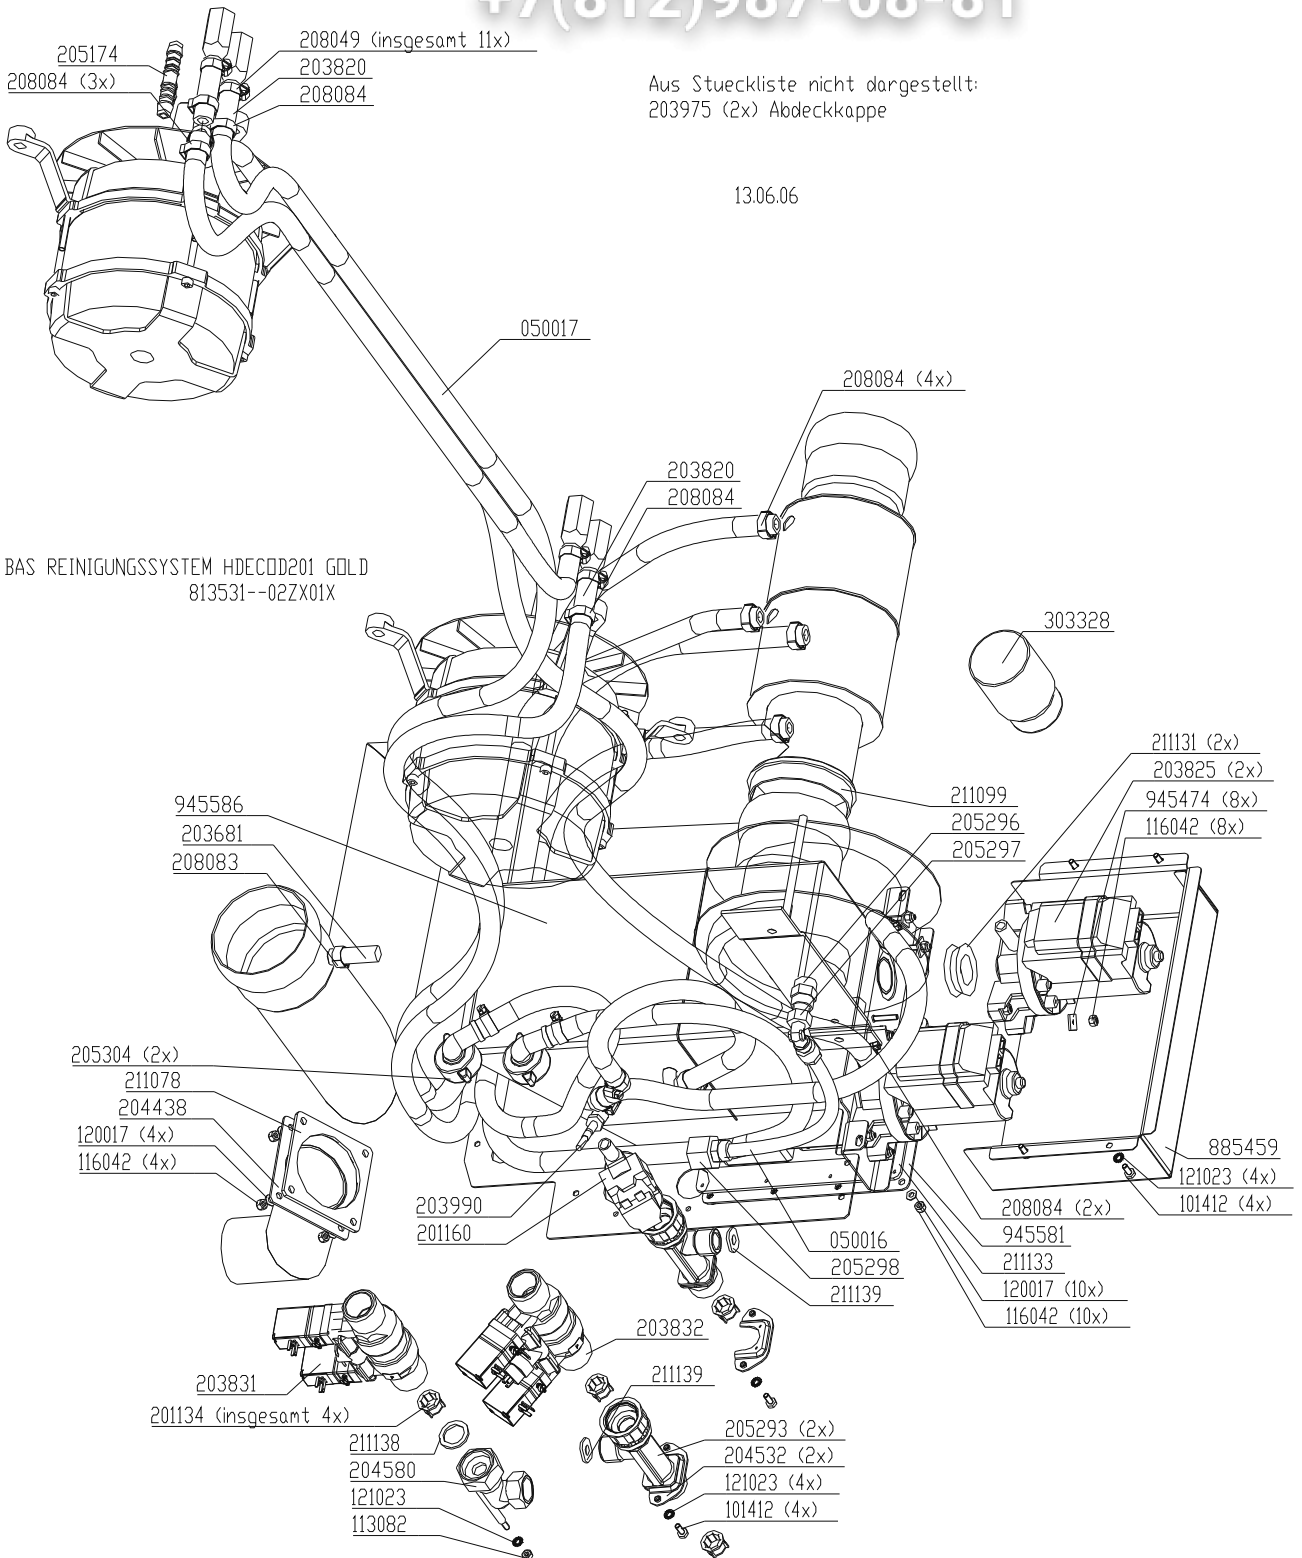

vsezip.ru
Water assembly 50Hz HD20.x

+7(812)987-08-81