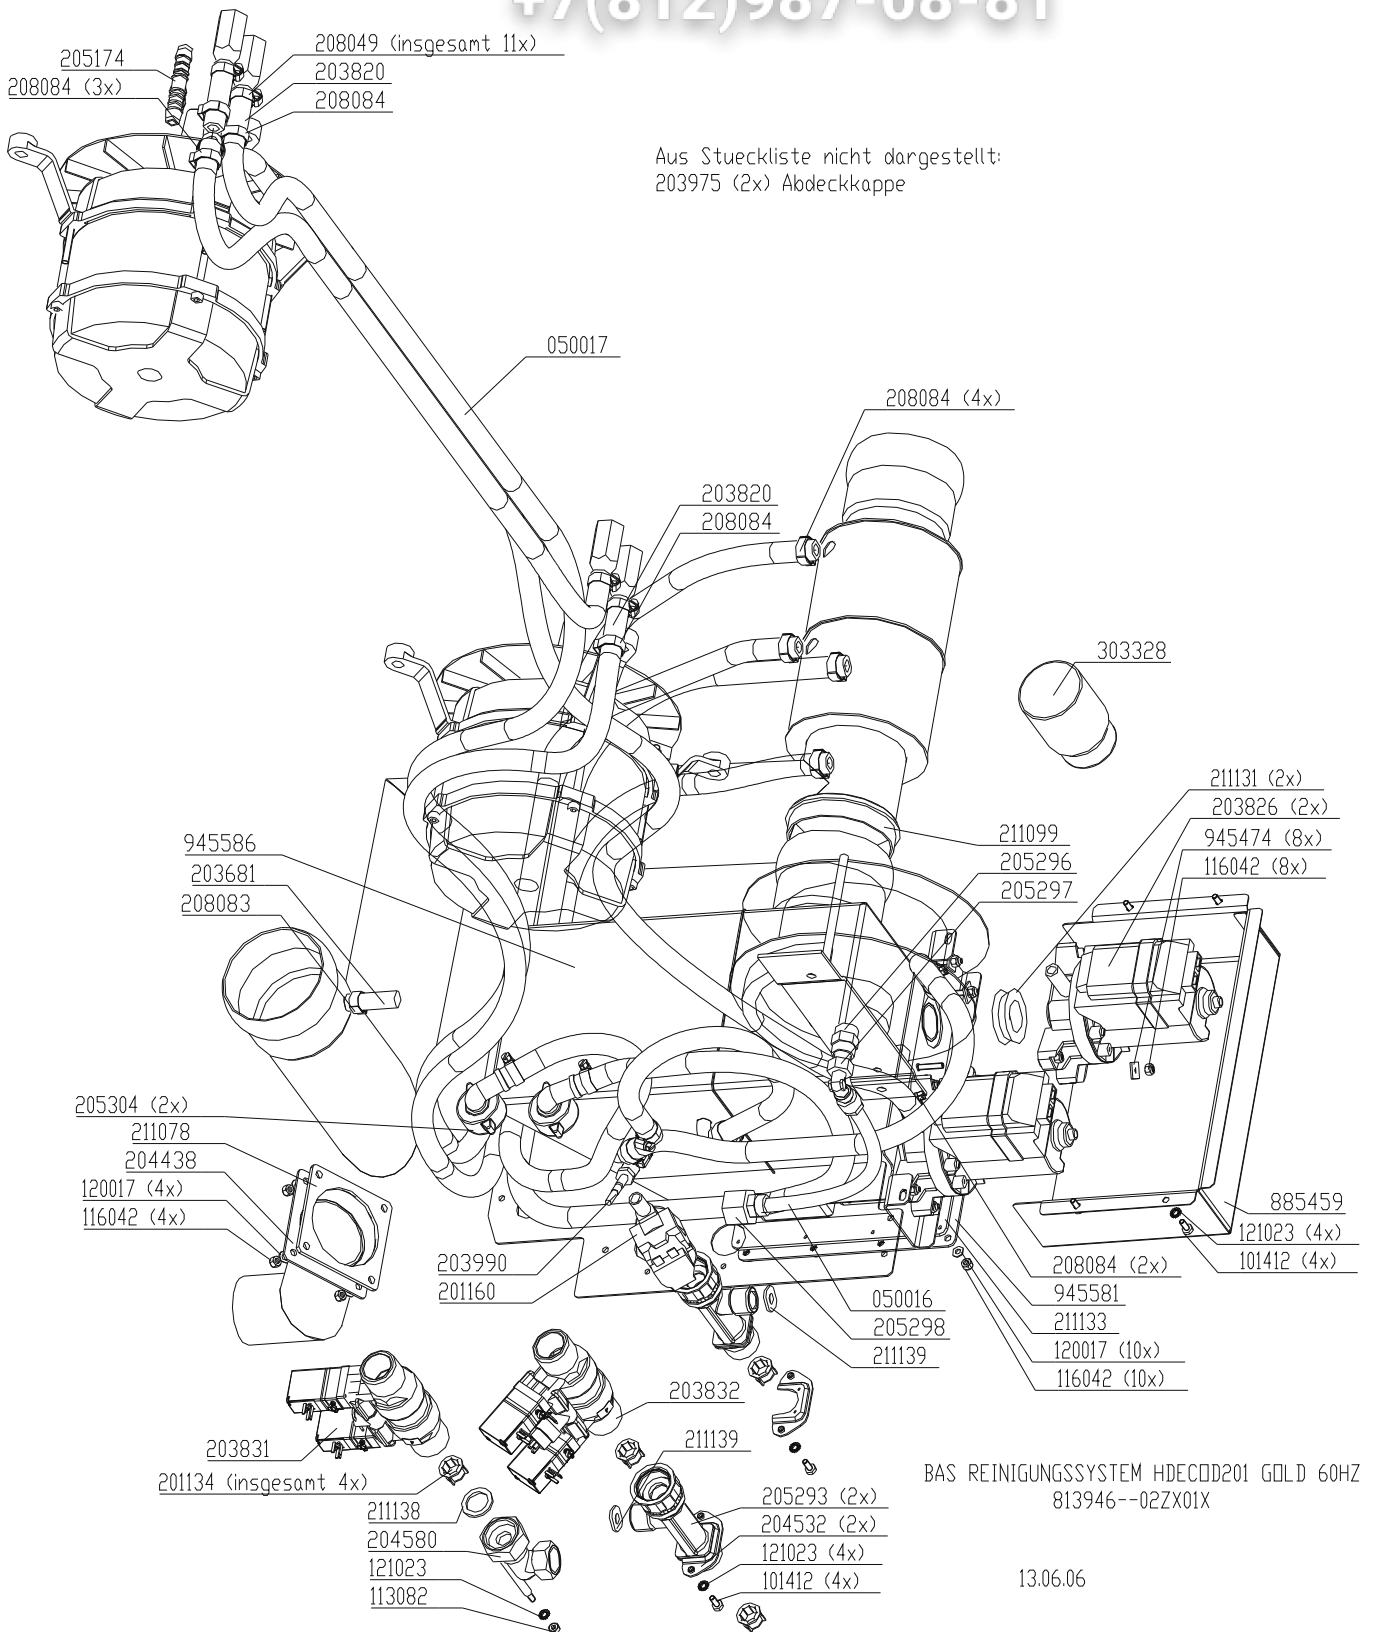

vsezip.ru
Water assembly 60Hz HD20.x

+7(812)987-08-81