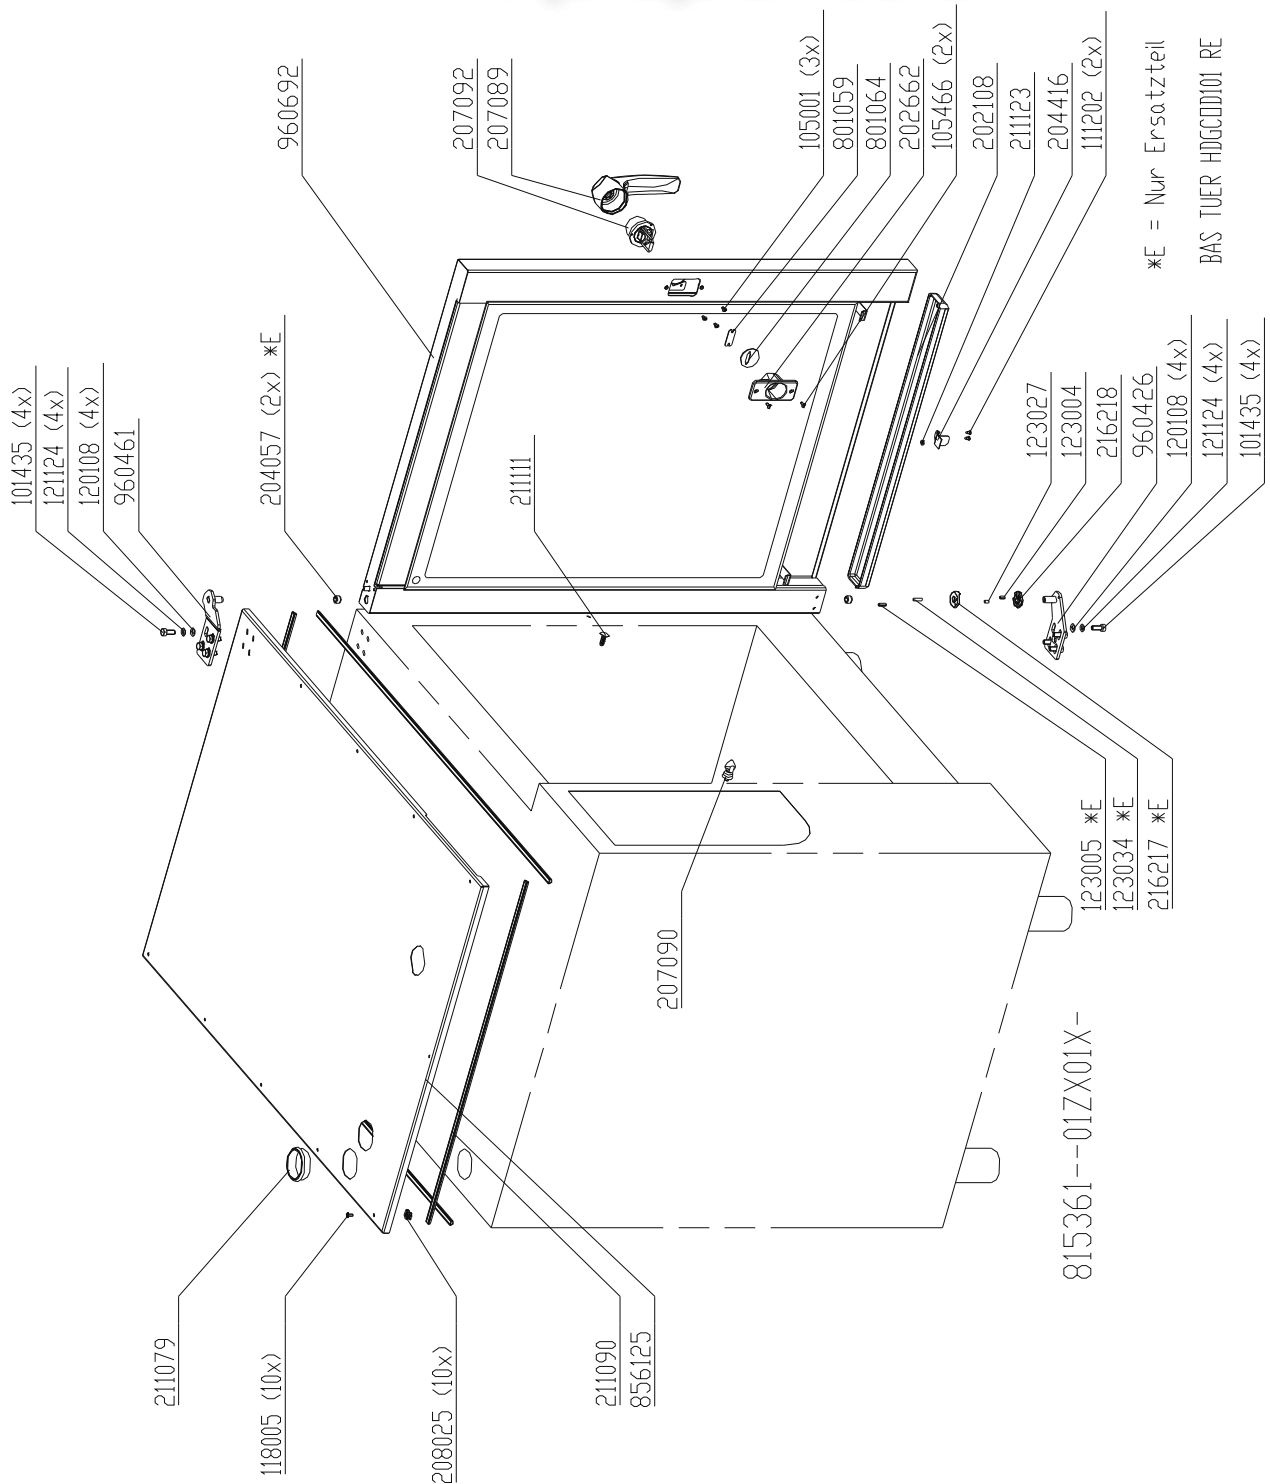

vsezip.ru
Chassis door area HD10.x, right hand hinged (Gas)
+7(812)987-08-81