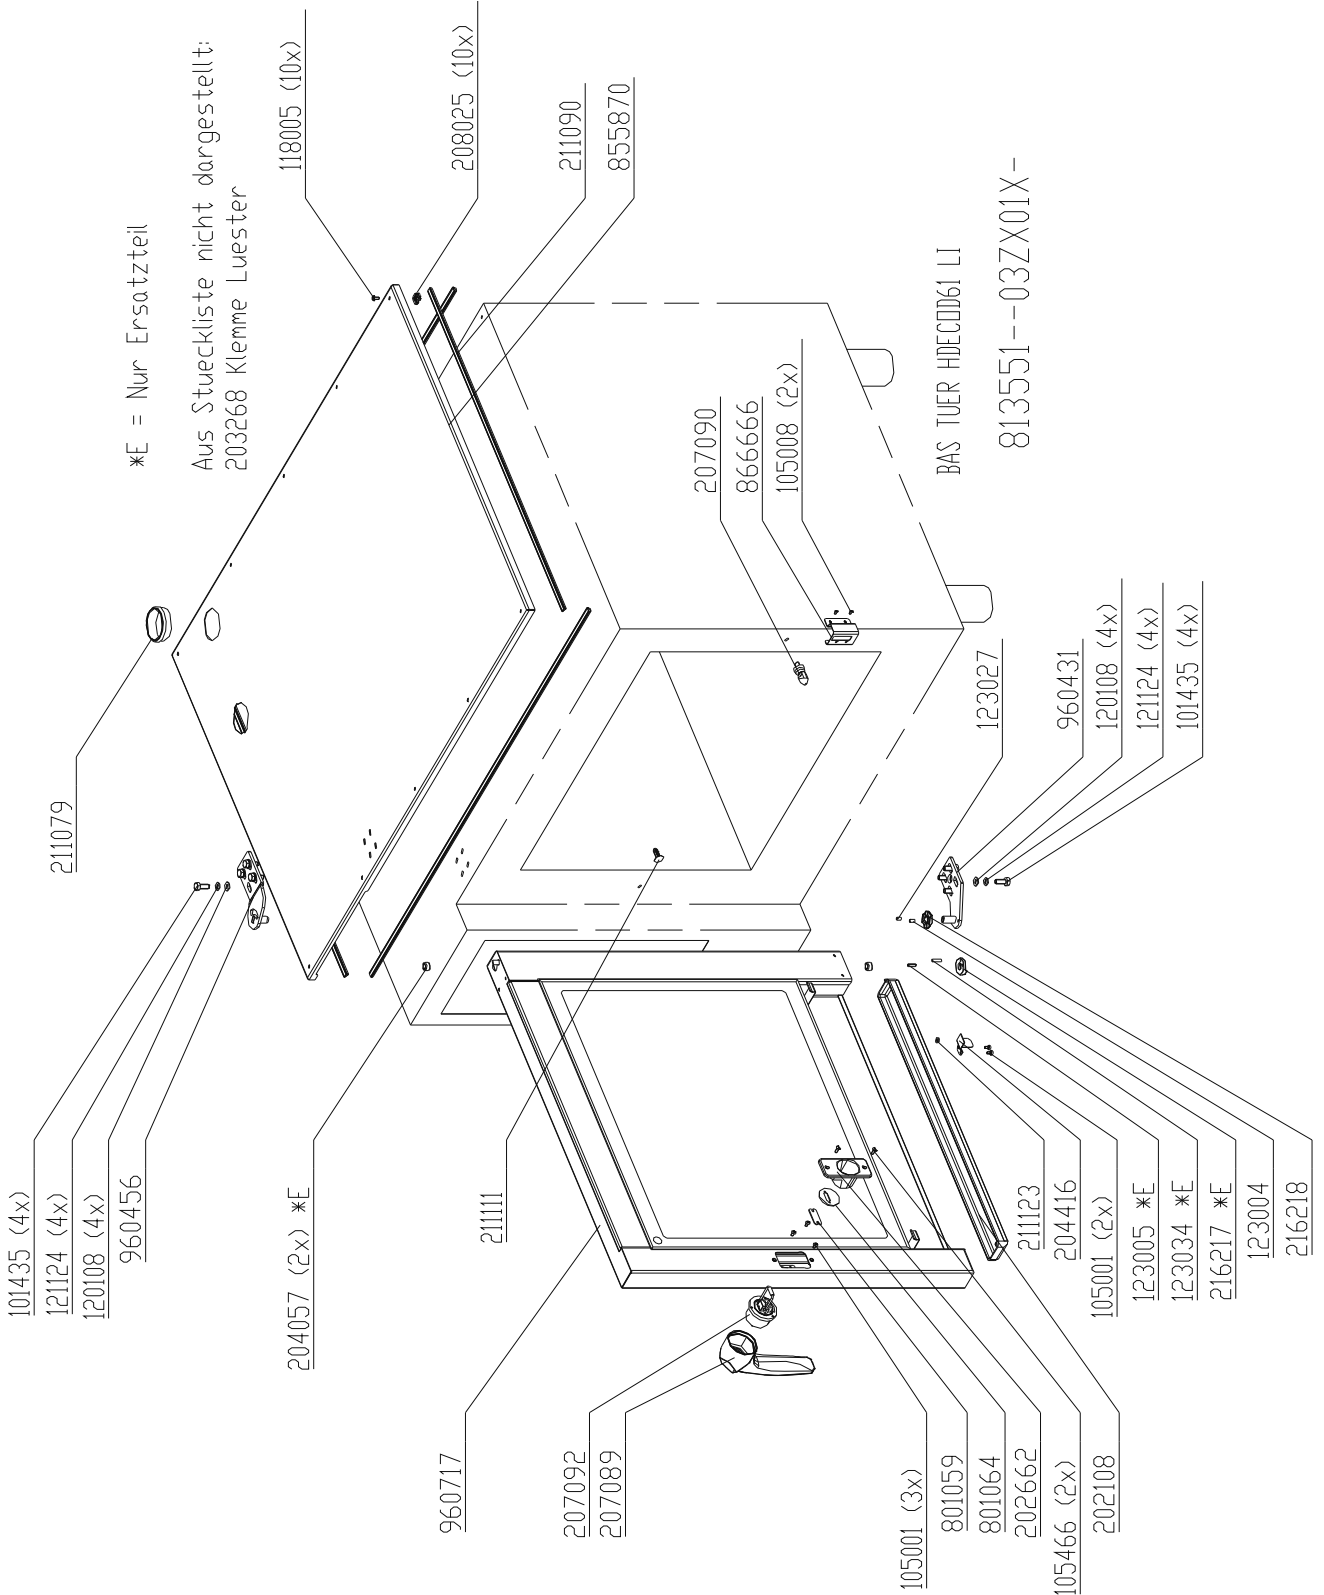

vsezip.ru
Chassis door area HD6.x, left hand hinged (Electric)
+7(812)987-08-81