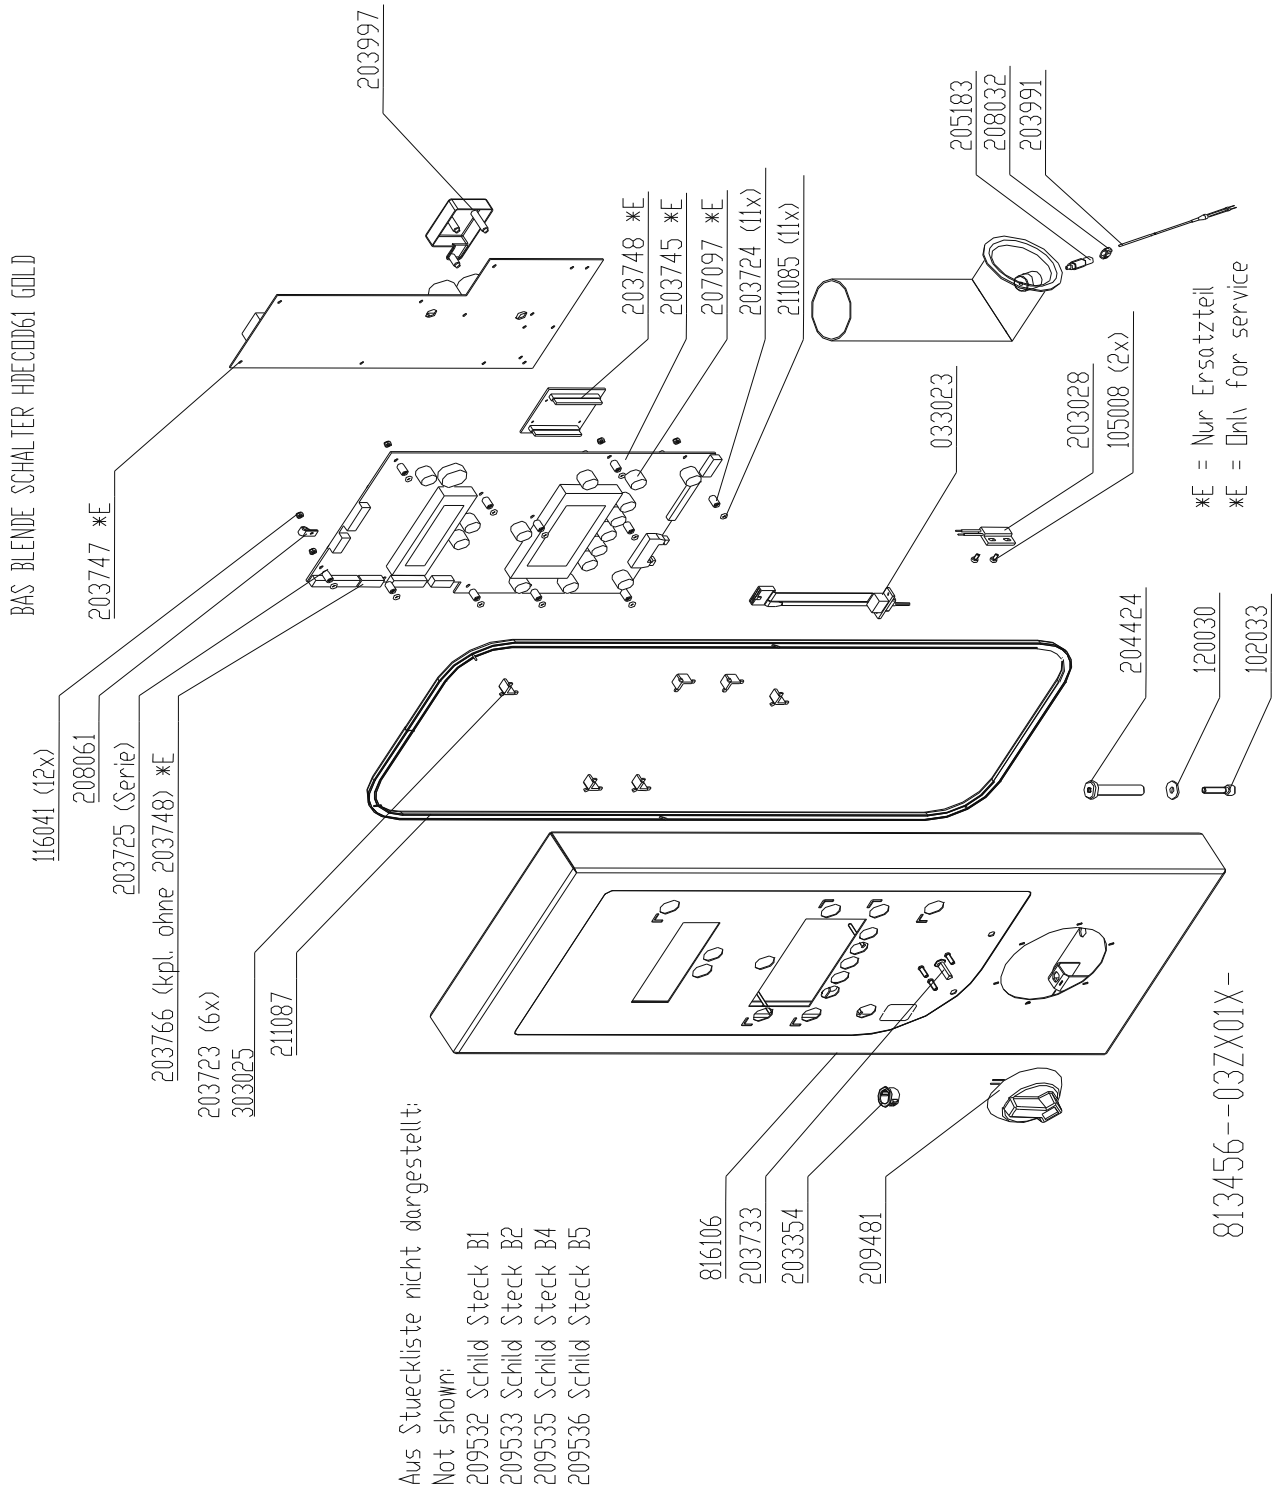

vsezip.ru
Front panel HD6.x Gold

+7(812)987-08-81