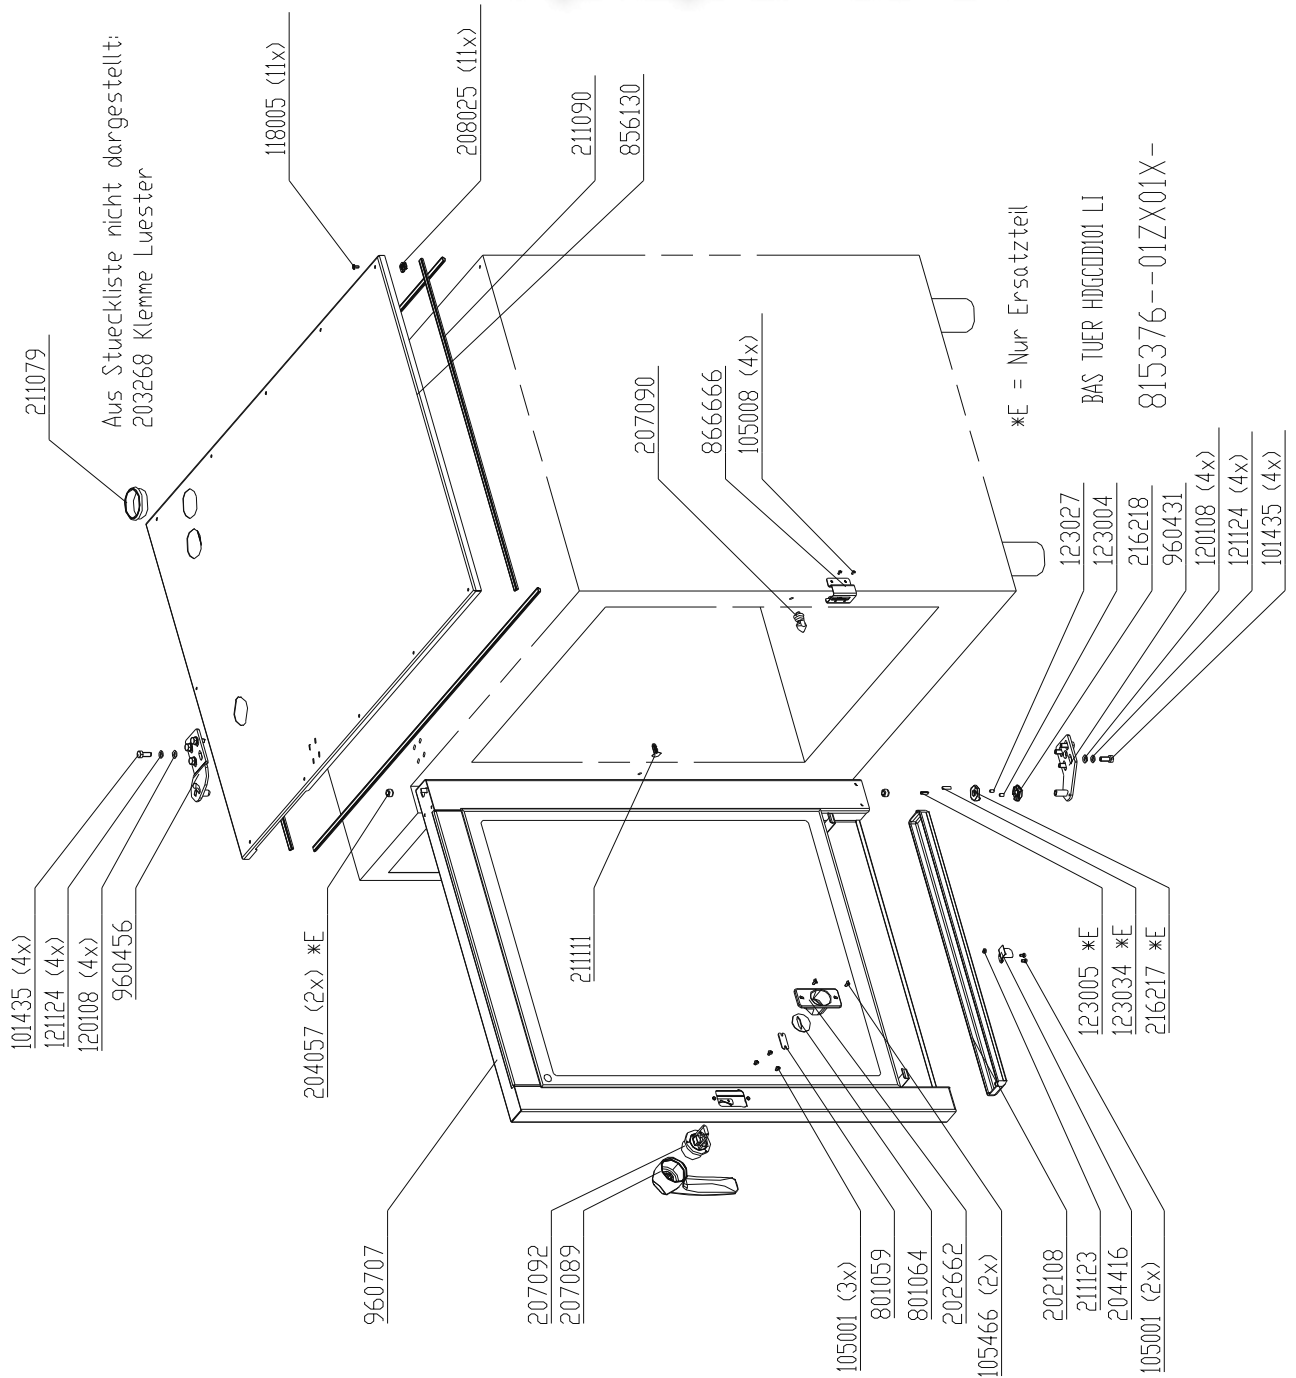

vsezip.ru
Chassis door area HD10.x, left hand hinged (Gas)
+7(812)987-08-81