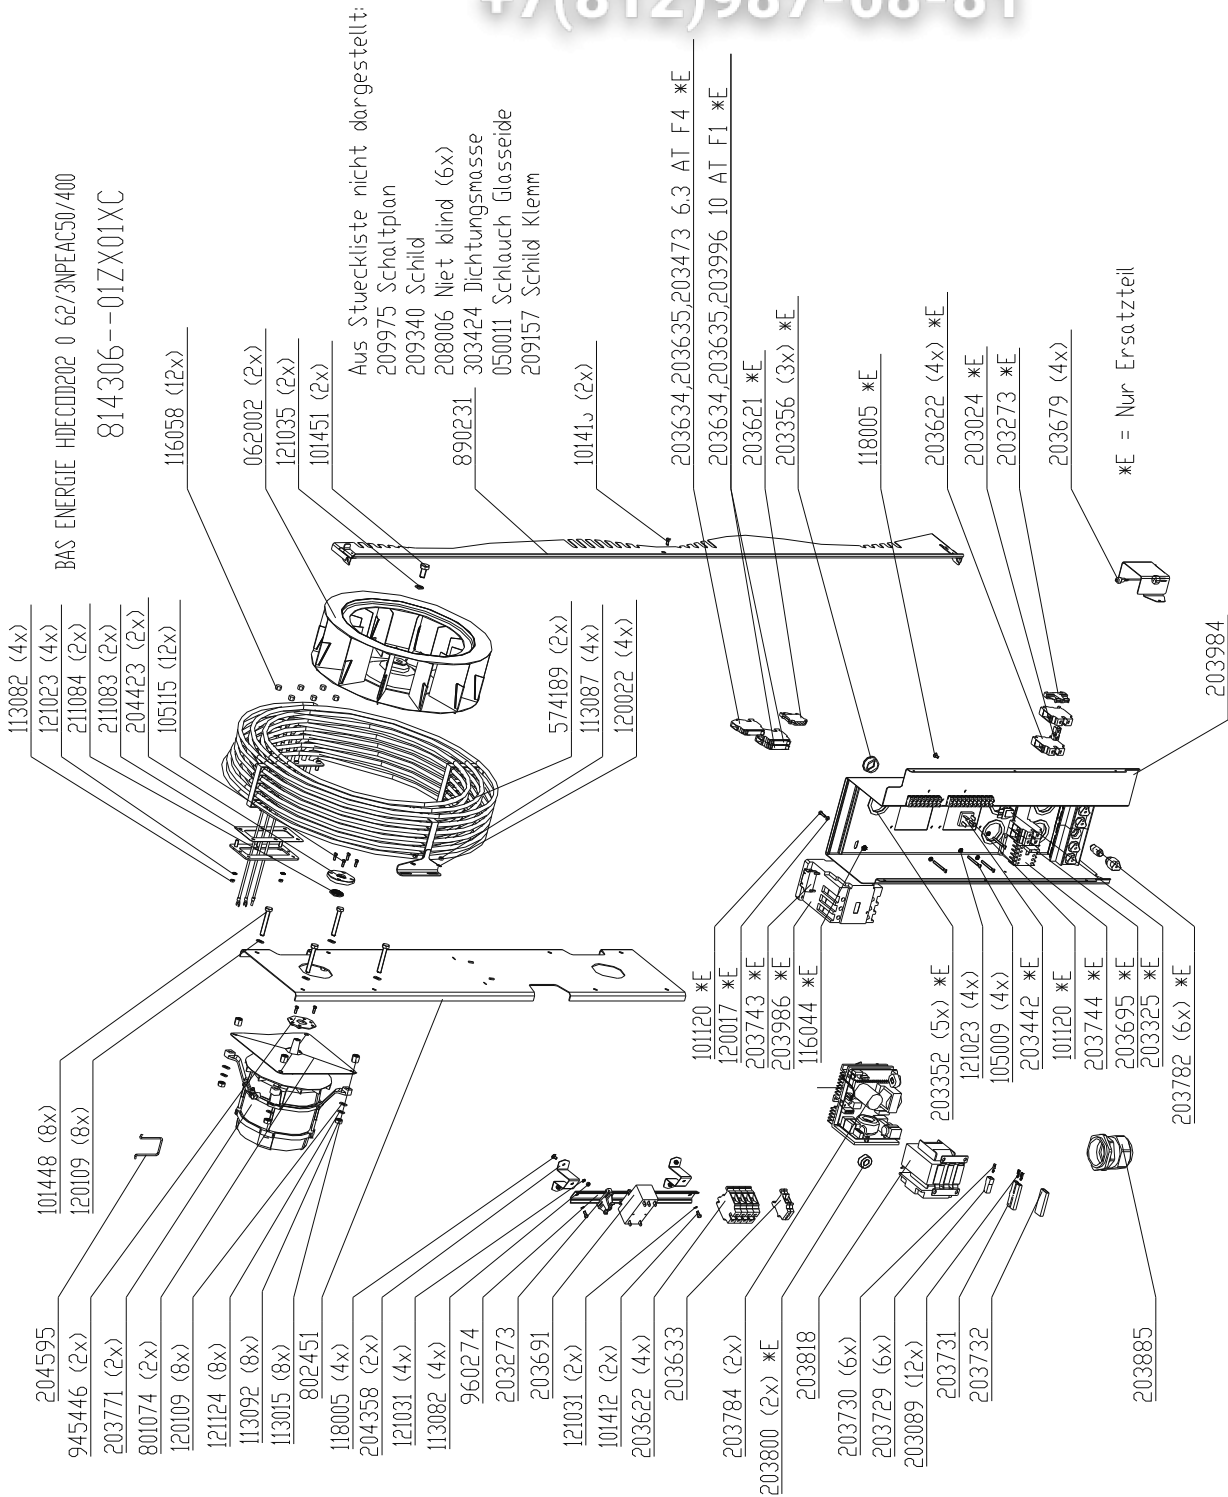

Electric assembly 3NPEAC 400V HD20.2

+7(812)987-08-81