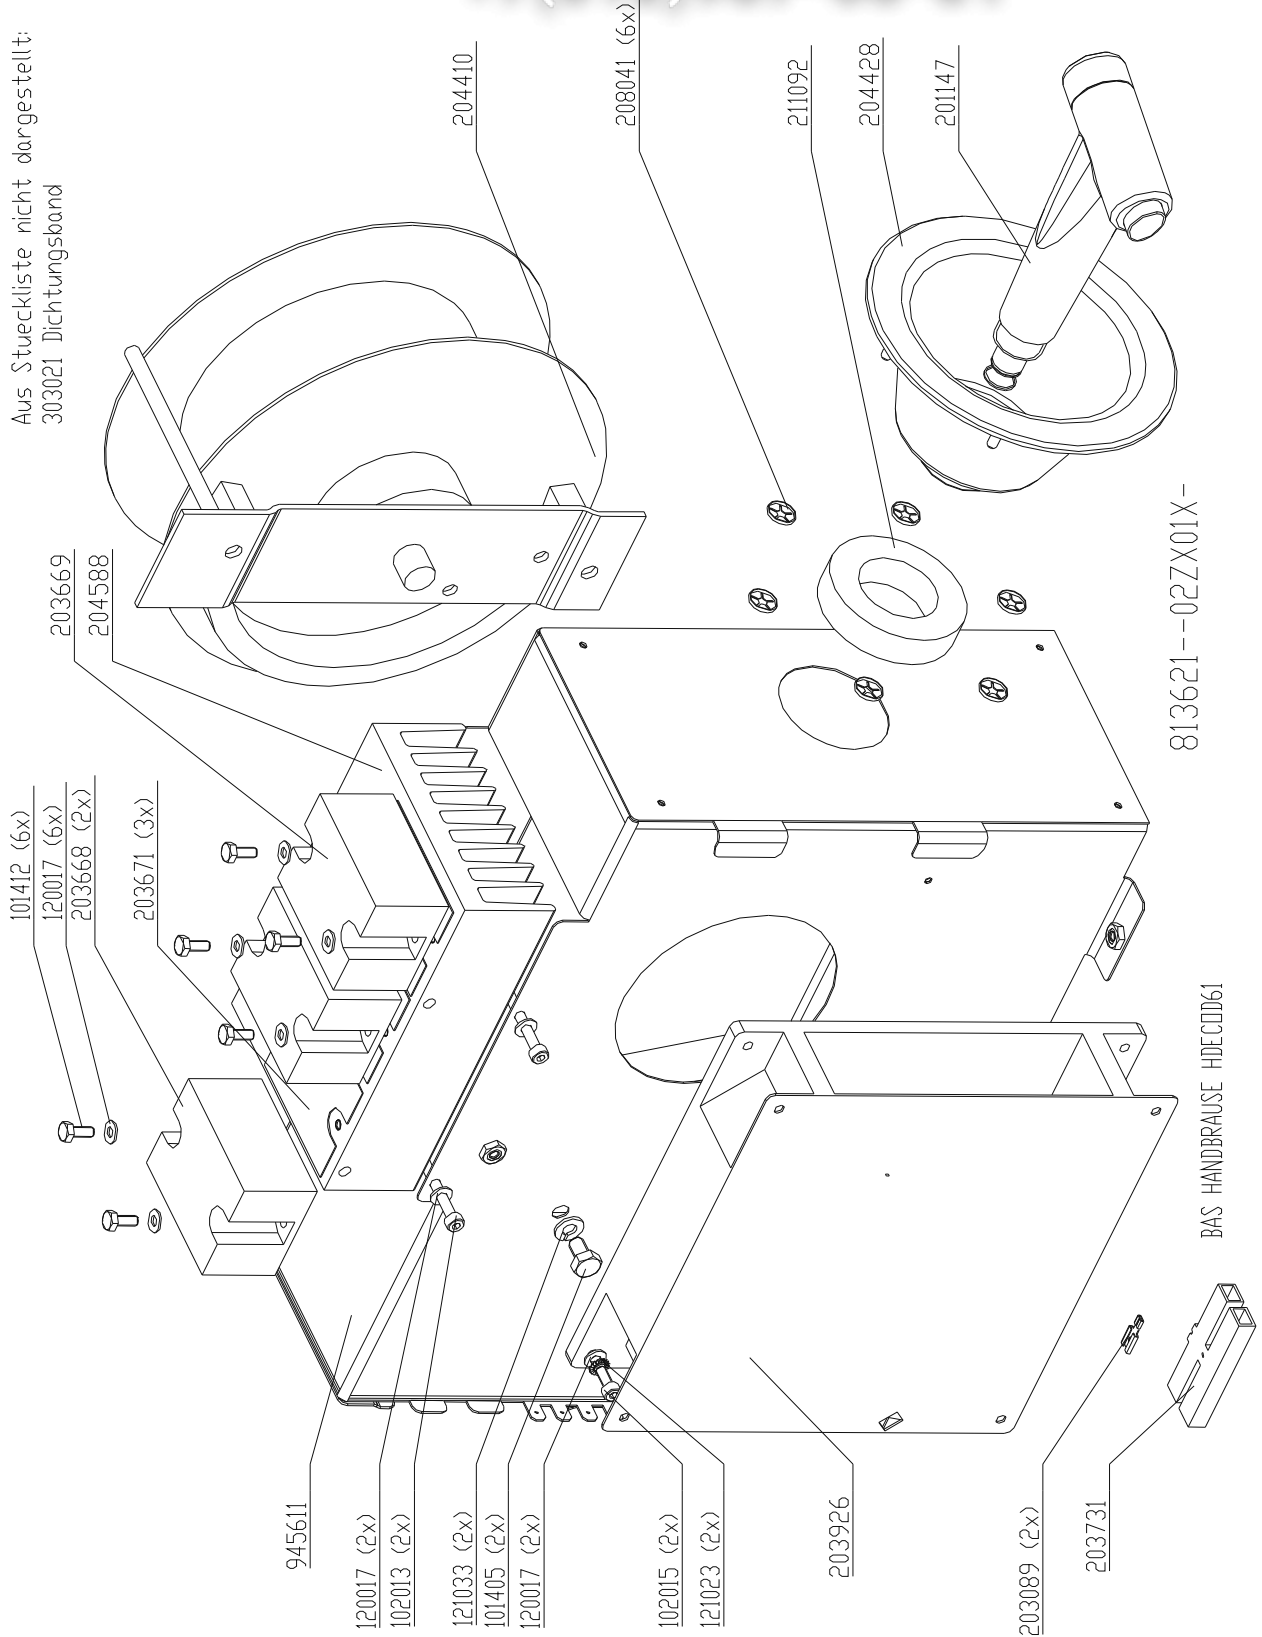

vsezip.ru
Tube carrier box & handshower HD6.x & HD10.x Electric
+7(812)987-08-81