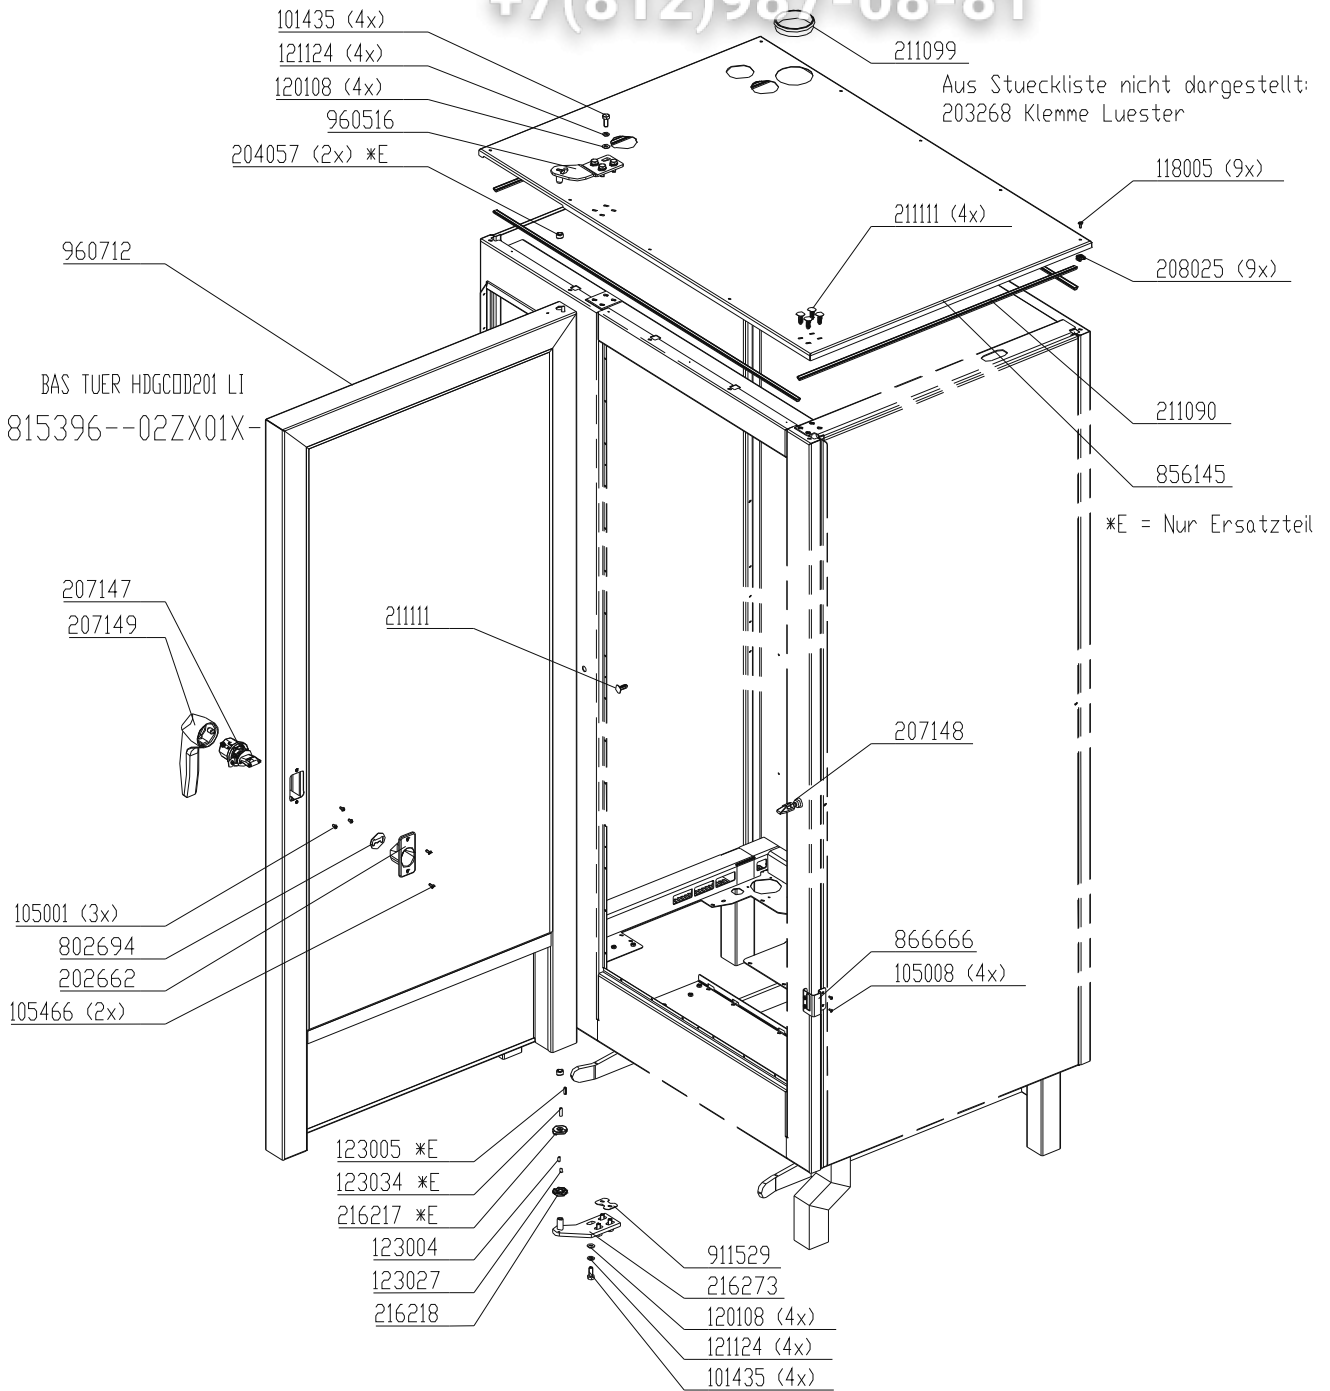

+7(812)987-08-81

vsezip.ru
Chassis door area HD20.x, right hand hinged (Gas)

+7(812)987-08-81

vsezip.ru
Chassis door area HD20.x, left hand hinged (Gas)

+7(812)987-08-81

vsezip.ru

+7(812)987-08-81

Ersatzteilliste / Spare part list Hans Dampf Gold & Silver II