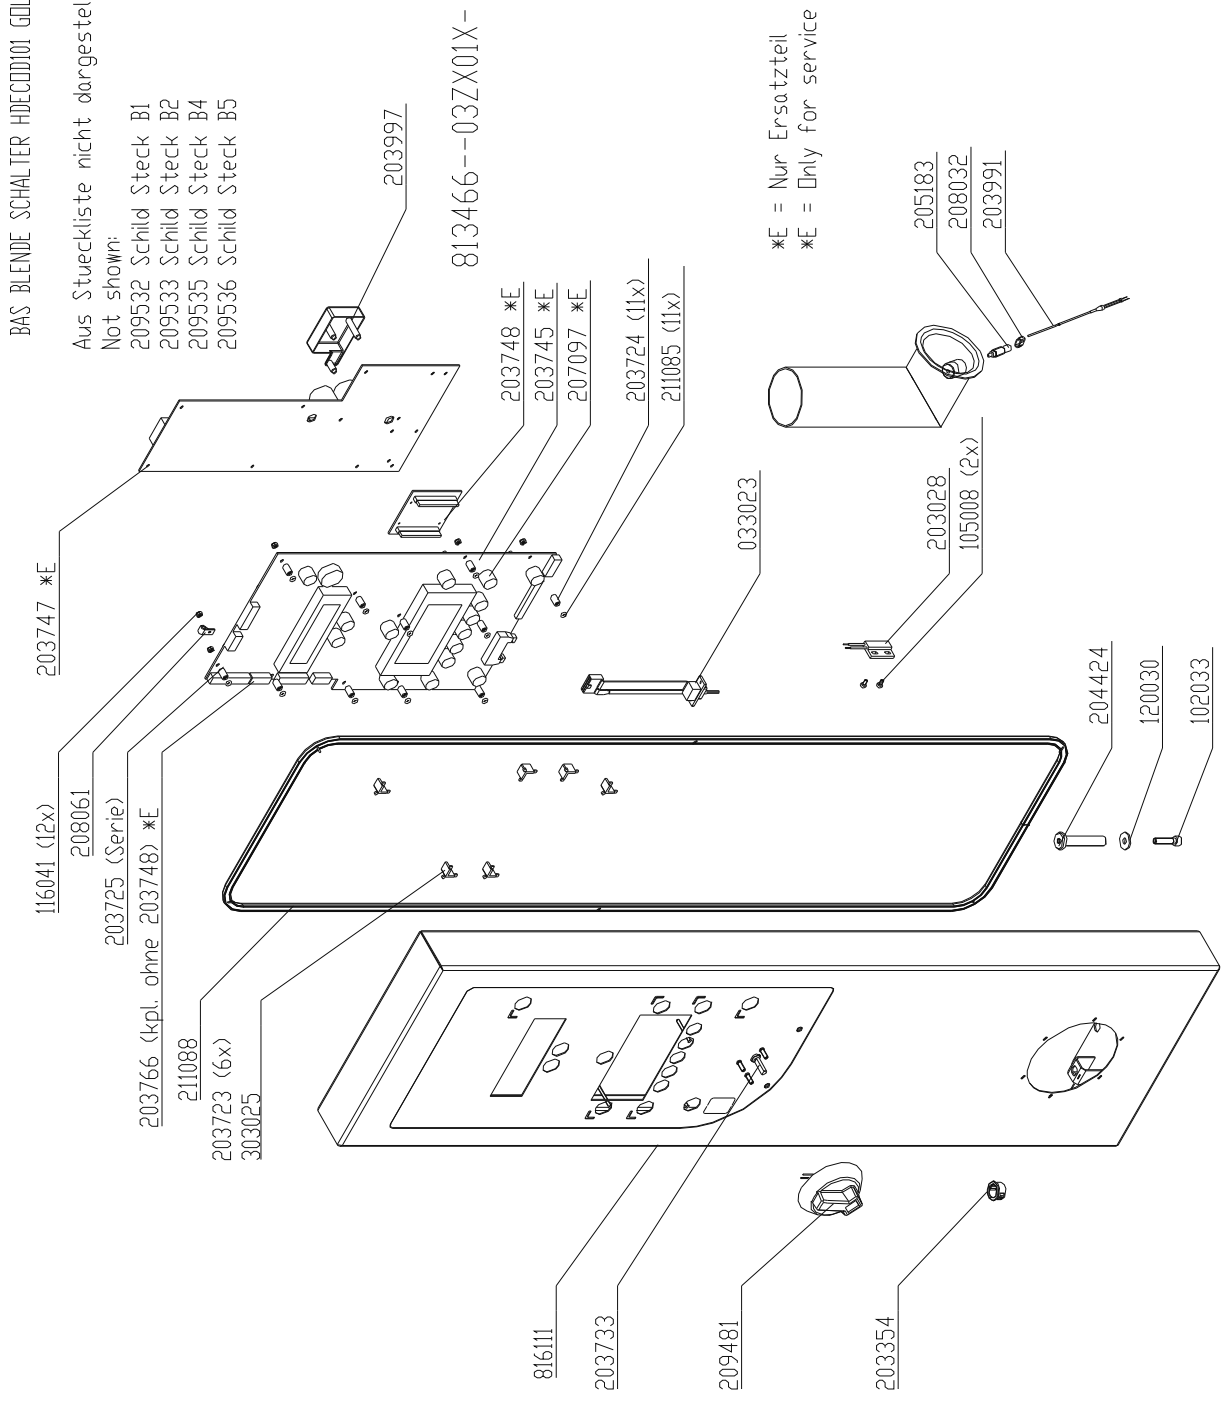

vsezip.ru
Front panel HD10.x Gold

+7(812)987-08-81

BAS-BLENDE SCHALTER HDECDD101 GOLD

Aus Stueckliste nicht dargestellt:
Not shown:

- 209532 Schild Steck B1
- 209533 Schild Steck B2
- 209535 Schild Steck B4
- 209536 Schild Steck B5