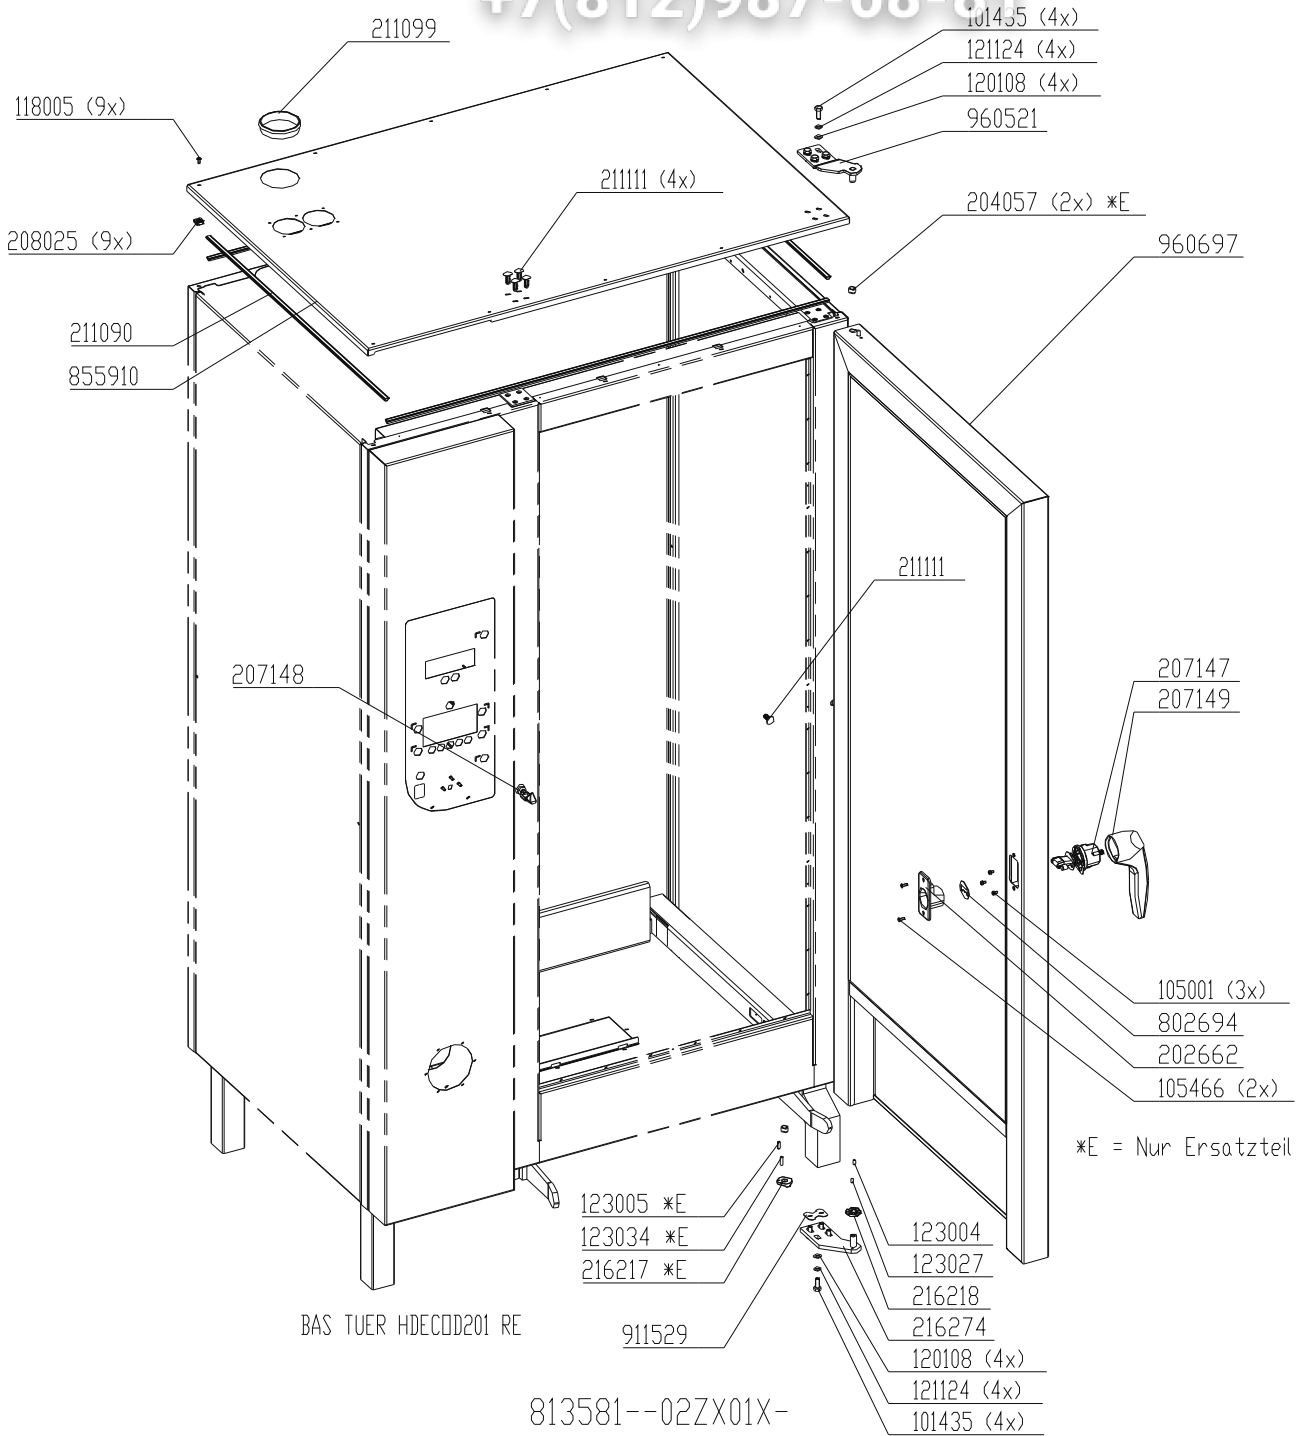

BAS GEHAEUSE HDCCDD201

813496--05ZX01XB

vsezip.ru
Chassis HD20.x (Gas)

+7(812)987-08-81

vsezip.ru
Chassis door area HD20.x, right hand hinged (Electric)

+7(812)987-08-81

vsezip.ru
Chassis door area HD20.x, left hand hinged (Electric)