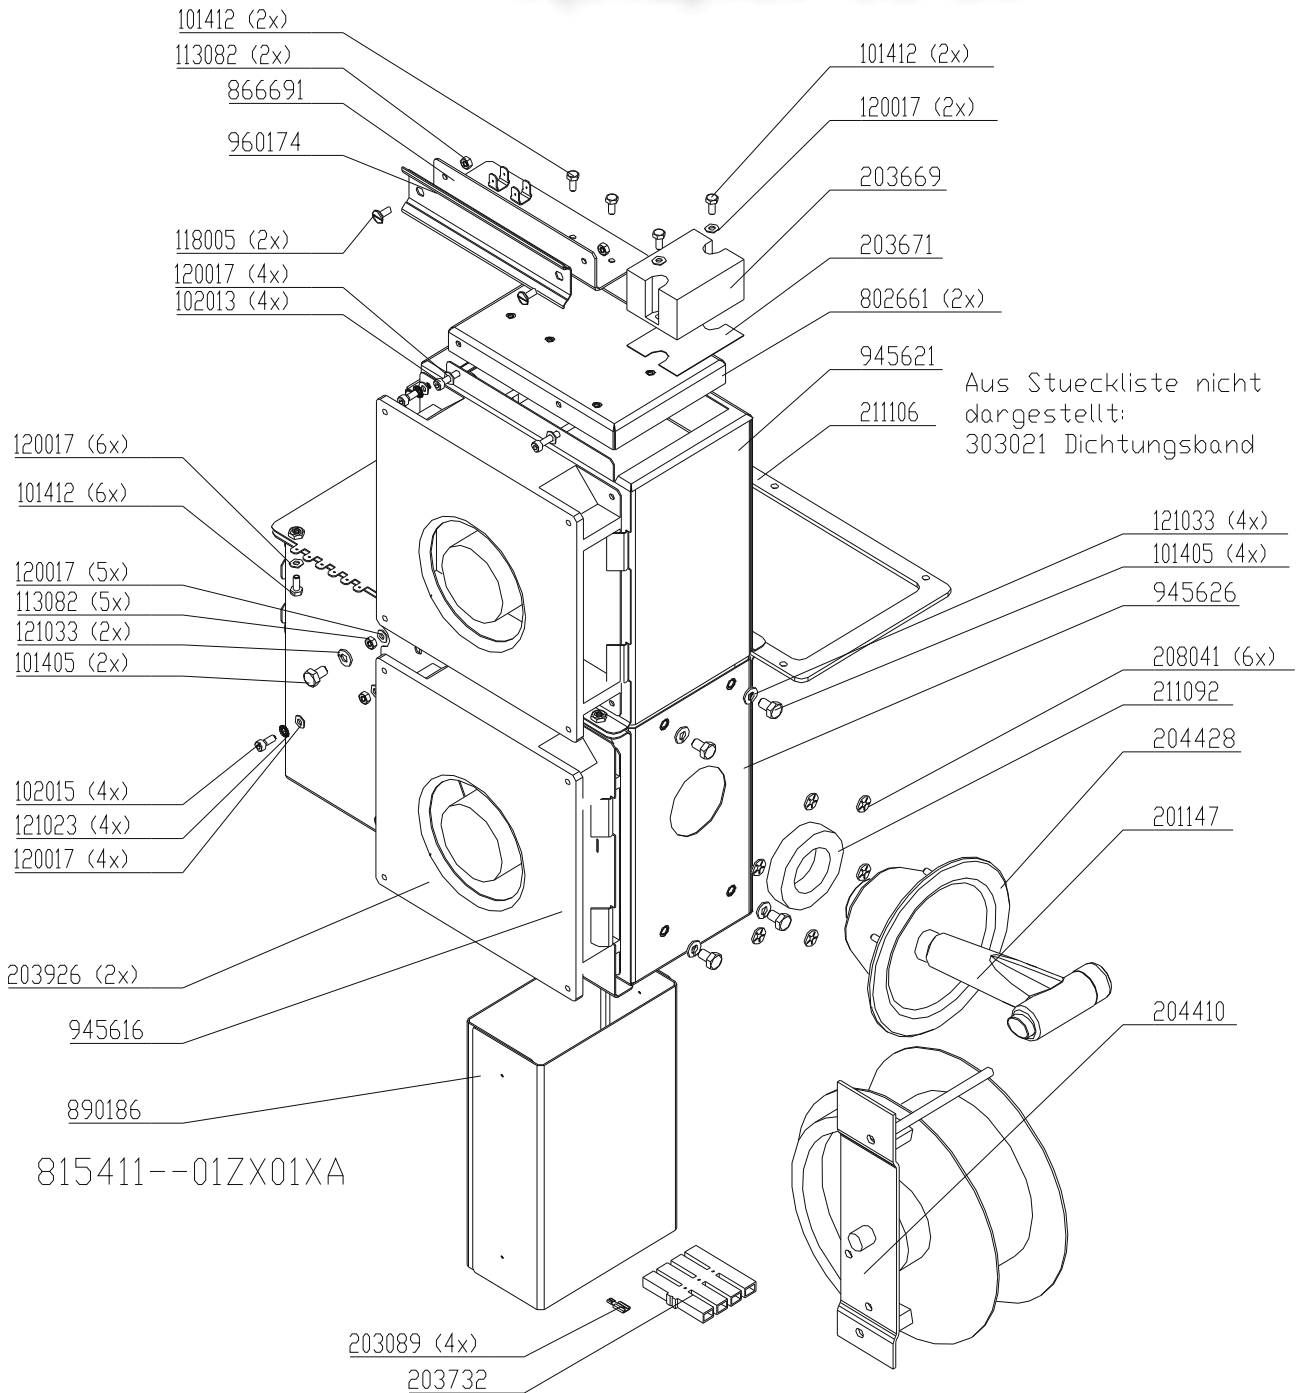

BAS FUEHLER HDECOD201 GOLD

vsezip.ru
Tube carrier box & handshower HD20.x (Electric)
 +7(812)987-08-81

vsezip.ru

Tube carrier box & handshower HD20.x Gas

+7(812)987-08-81

vsezip.ru
Water assembly 50Hz HD20.x