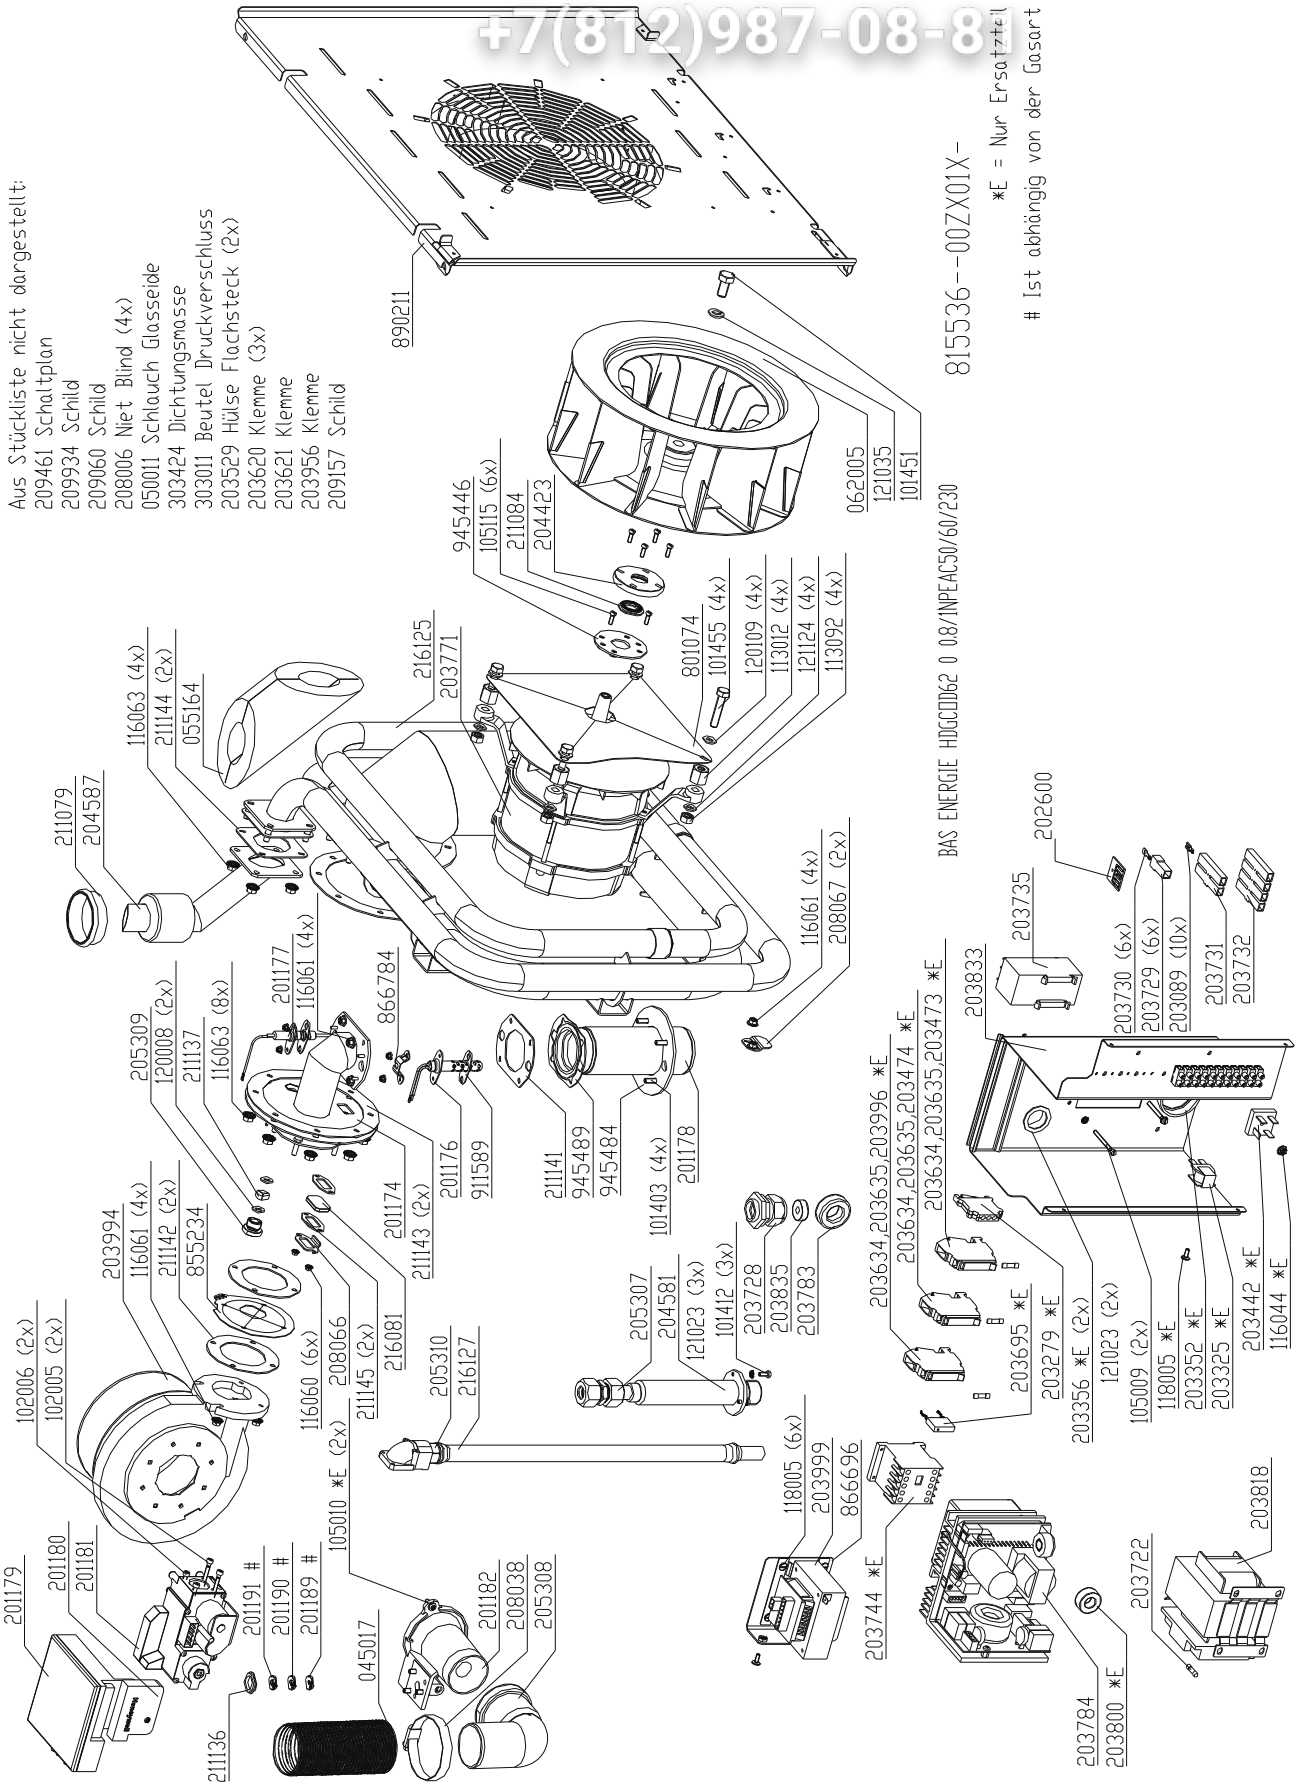

203679 *E = Nur Ersatzteil
 BAS ENERGIE HDGDD61 0.08/INPEAC50/60/230

Ist abhaengig von der Gasart

815471--00ZX01XC

vsezip.ru
Gas assembly HD6.2

+7(812)987-08-8

Aus Stückliste nicht dargestellt:

- 209461 Schaltplan
- 209934 Schild
- 209060 Schild
- 208006 Niet Blind (4x)
- 050011 Schlauch Glosseide
- 303424 Dichtungsmasse
- 303011 Beutel Druckverschluss
- 203529 Hülse Flachsteck (2x)
- 203620 Klemme (3x)
- 203621 Klemme
- 203956 Klemme
- 209157 Schild