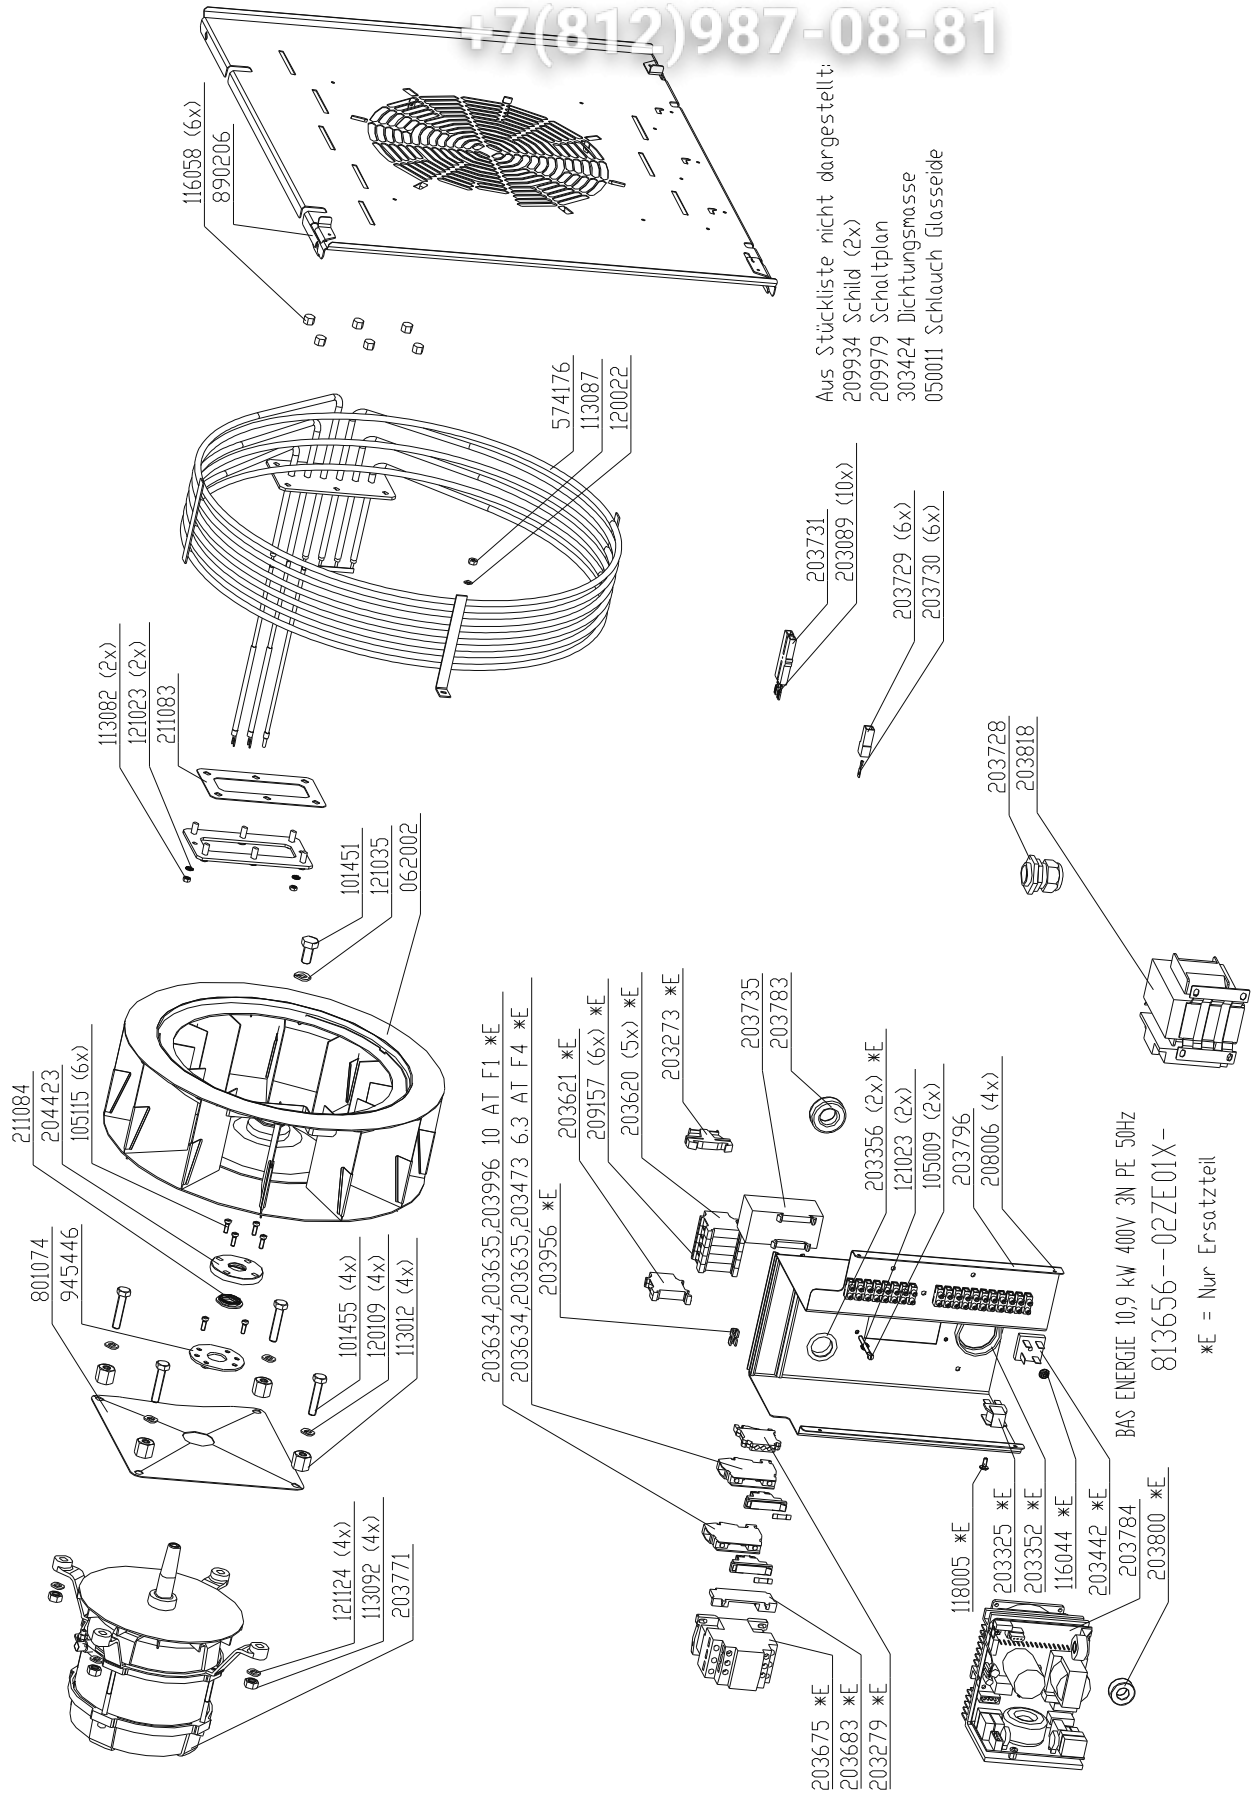

Electric assembly 3NPE 400V HD6.1

vsezip.ru +7(812)987-08-81

Aus Stückliste nicht dargestellt:
209934 Schild (2x)
209979 Schaltplan
303424 Dichtungsmasse
050011 Schlauch Glassiede