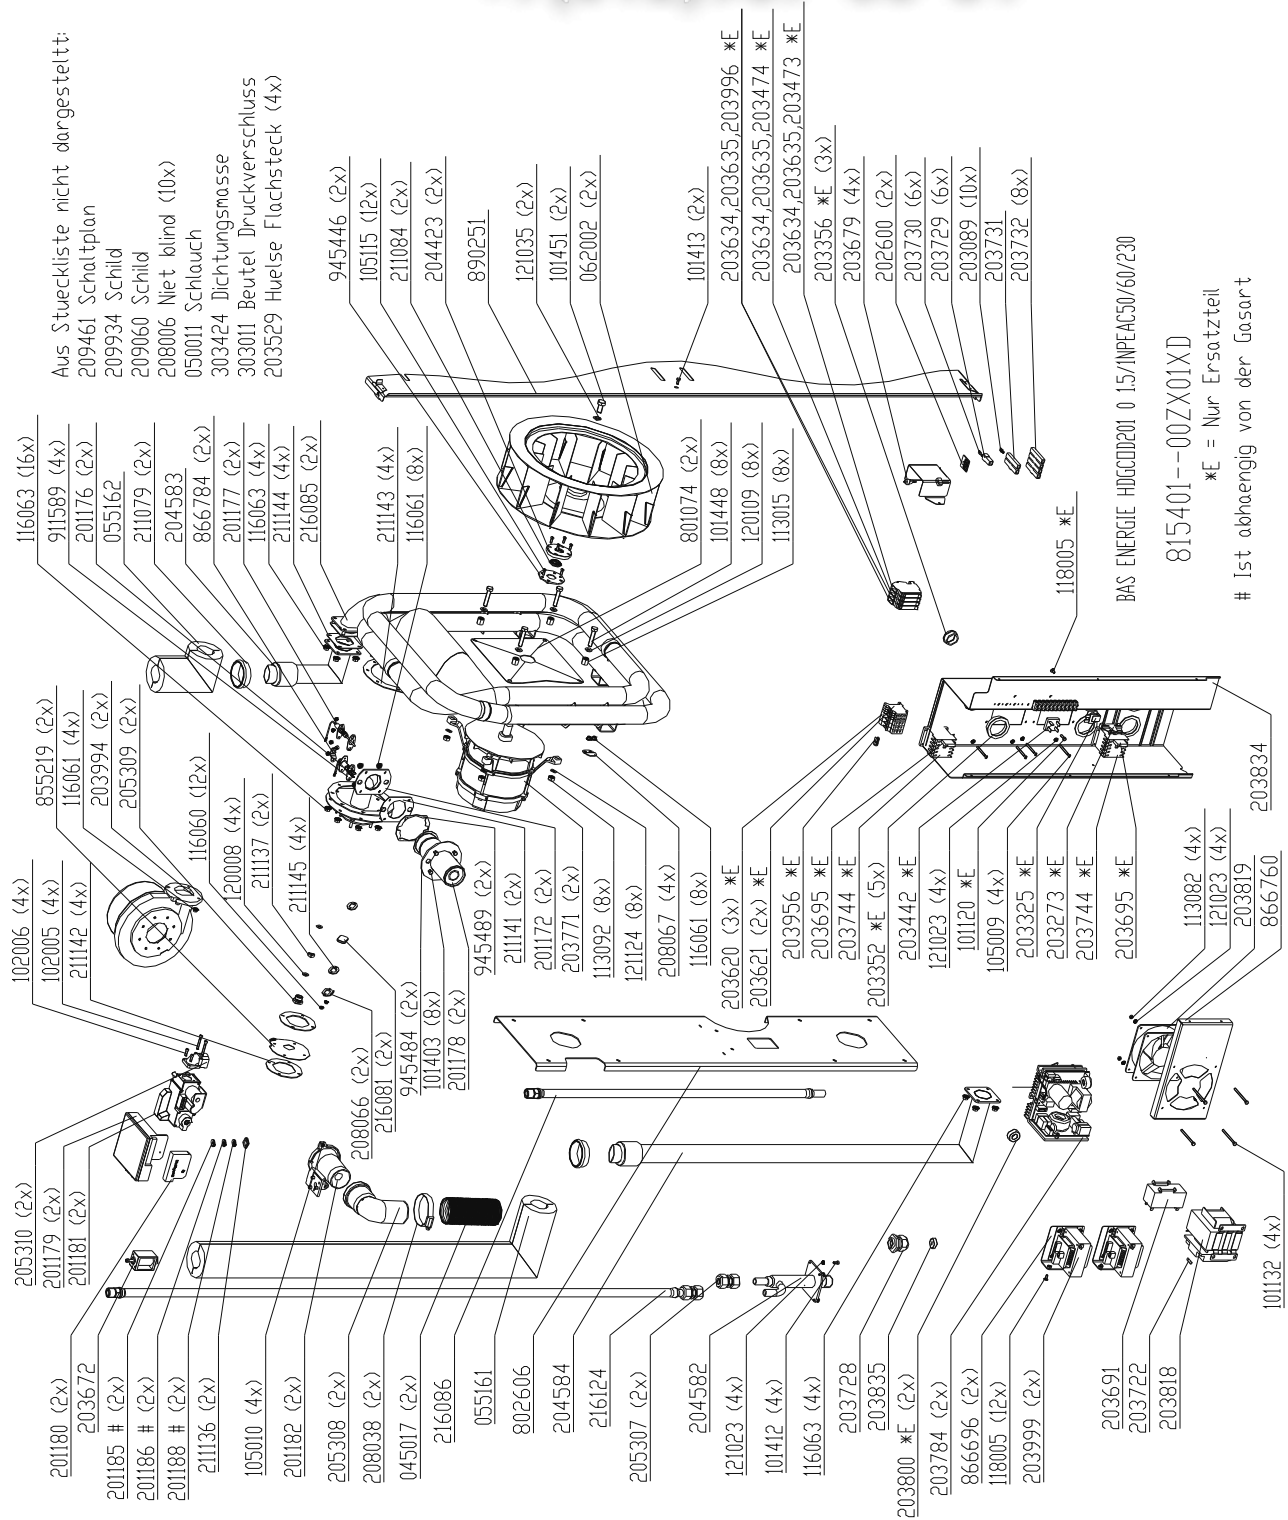

Aus Stueckliste nicht dargestellt:
209461 Schaltplan
209934 Schild
209060 Schild
208006 Niet blind (10x)
050011 Schlauch
303424 Dichtungsmasse
303011 Beutel Druckverschluss
203529 Huelse Flachsteck (4x)