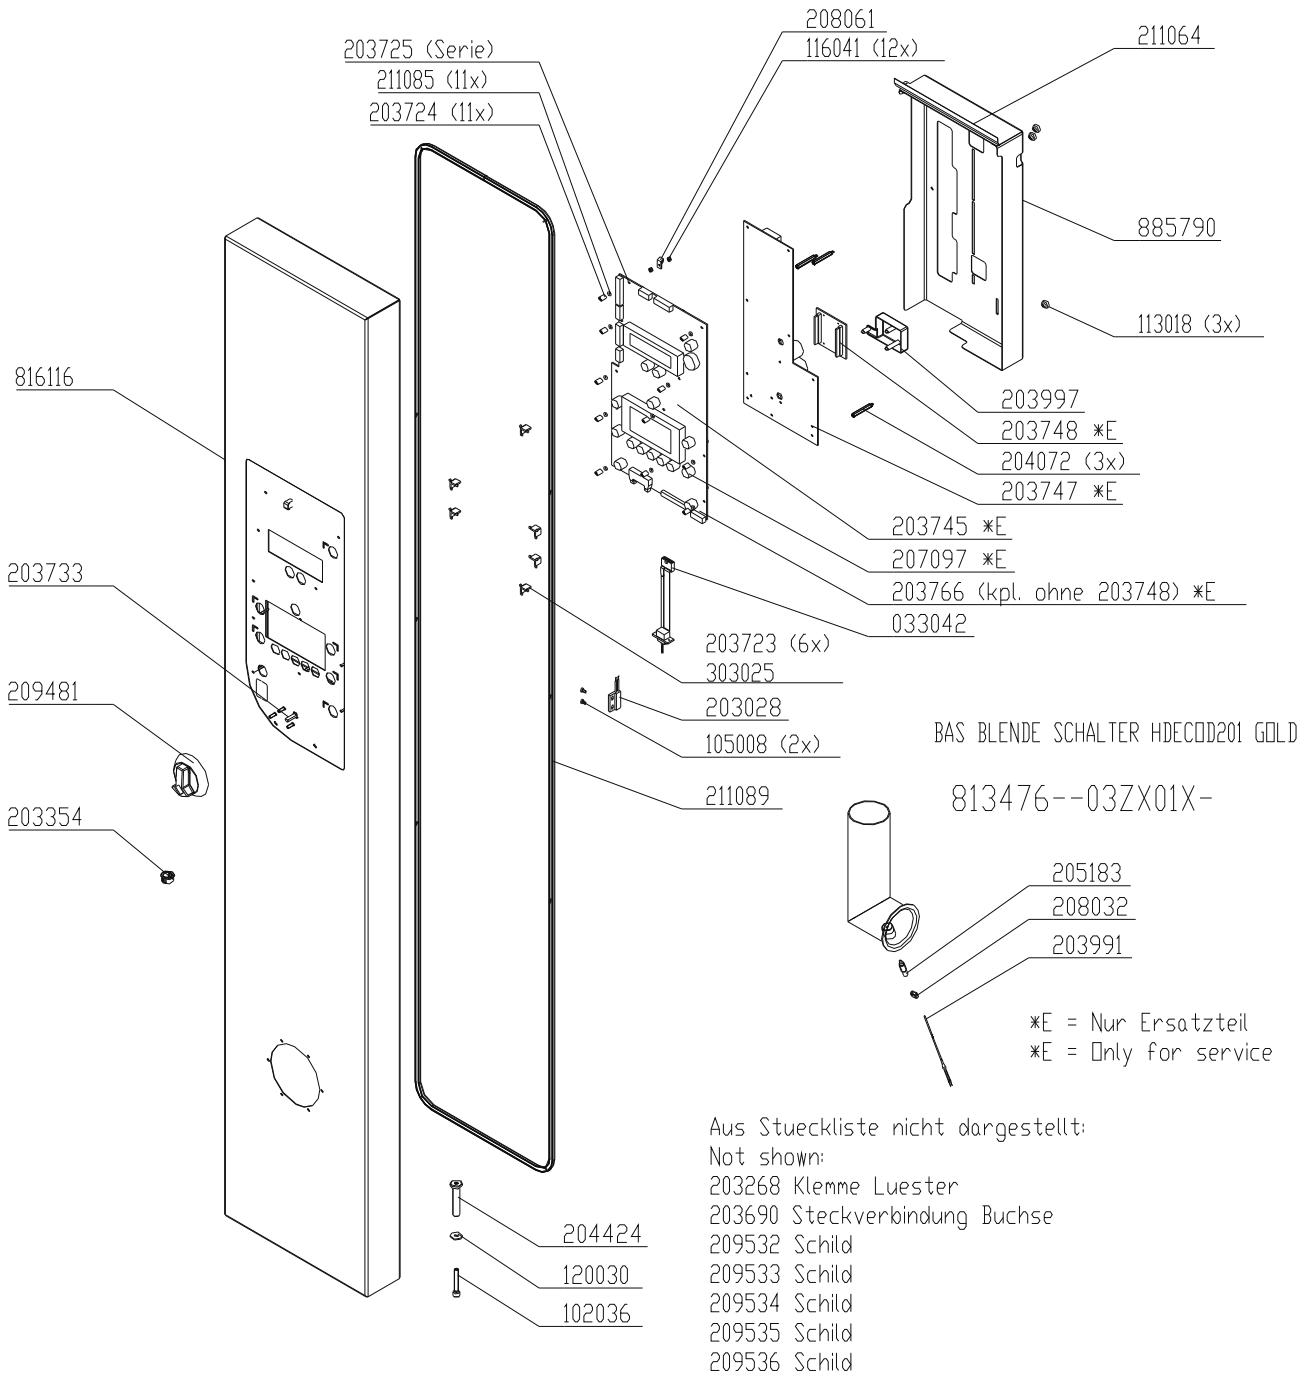

vsezip.ru
Front panel HD20.x Gold

+7(812)987-08-81