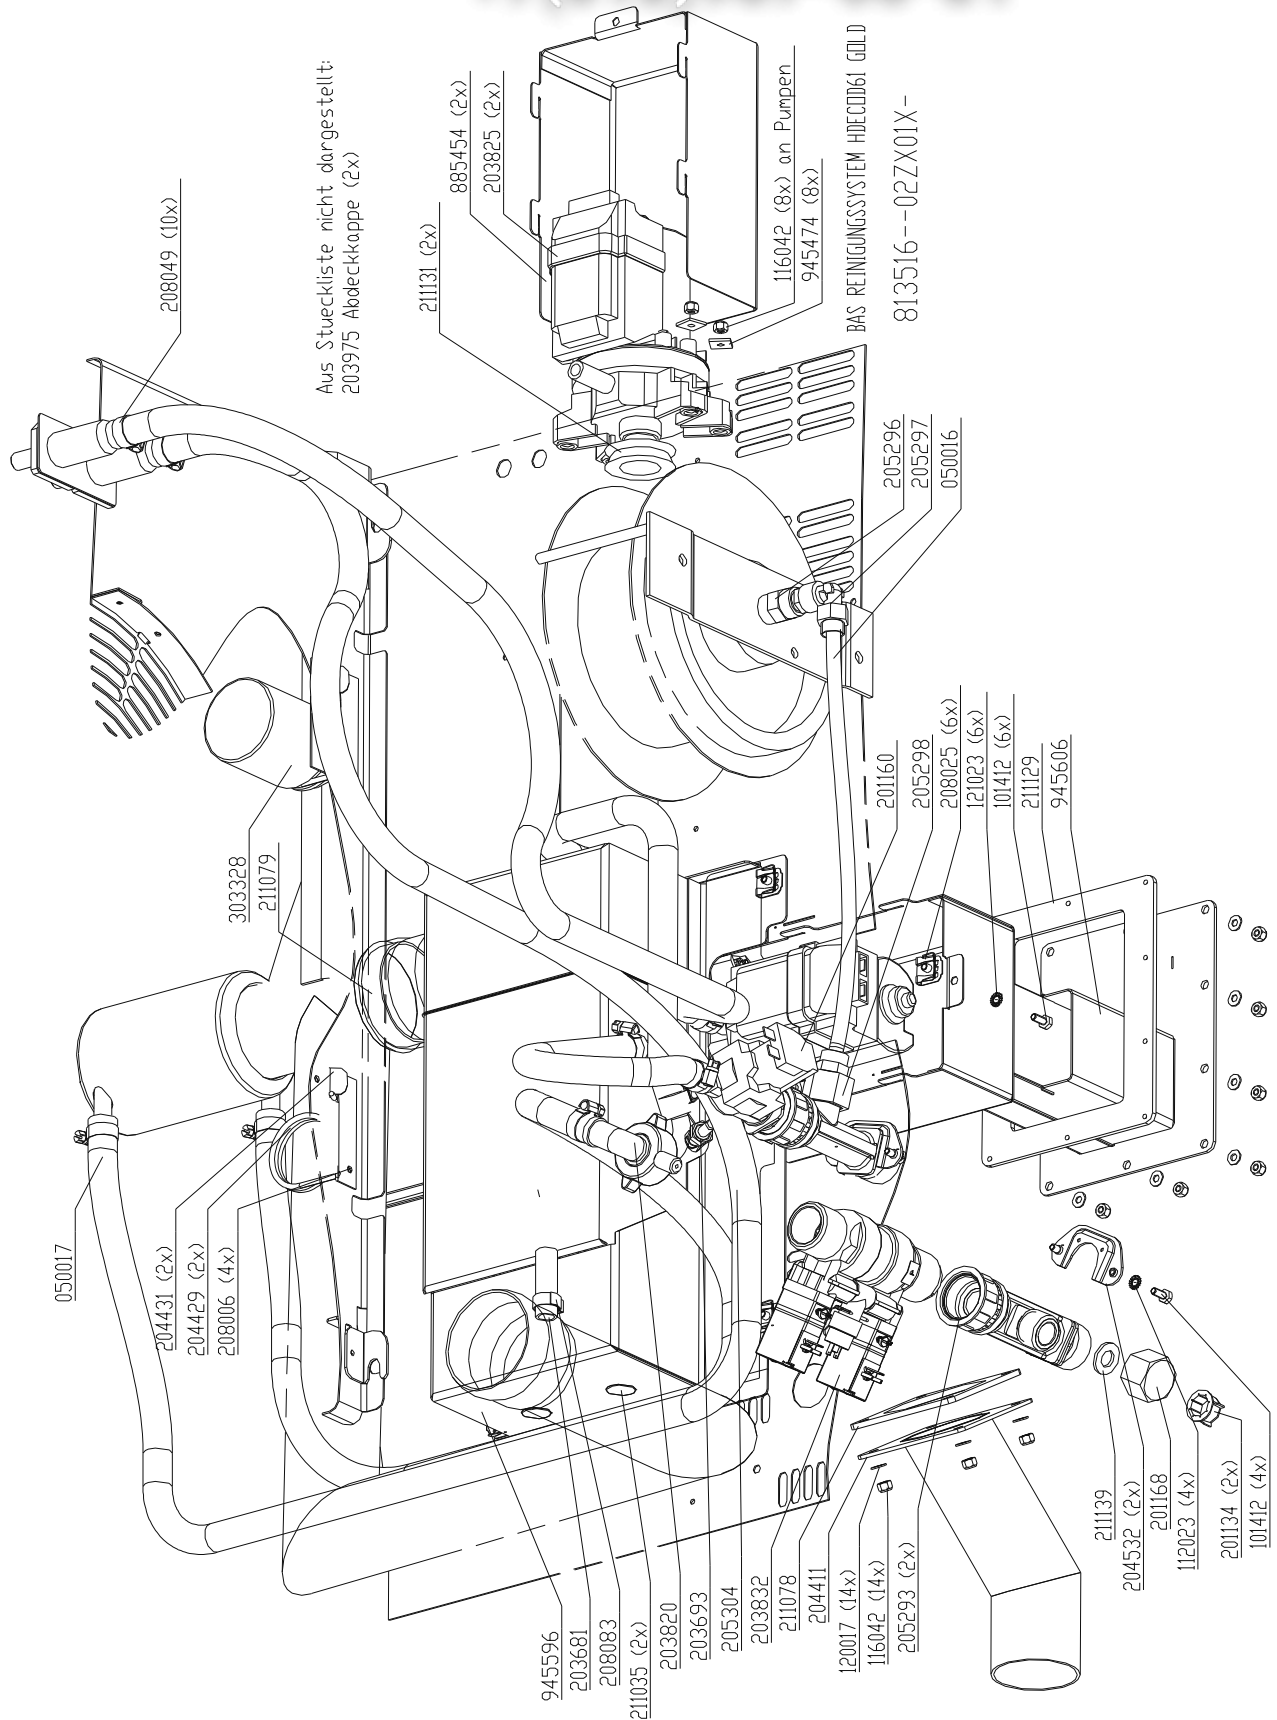

vsezip.ru
Water assembly 50Hz HD6.x & HD10.x
+7(812)987-08-81