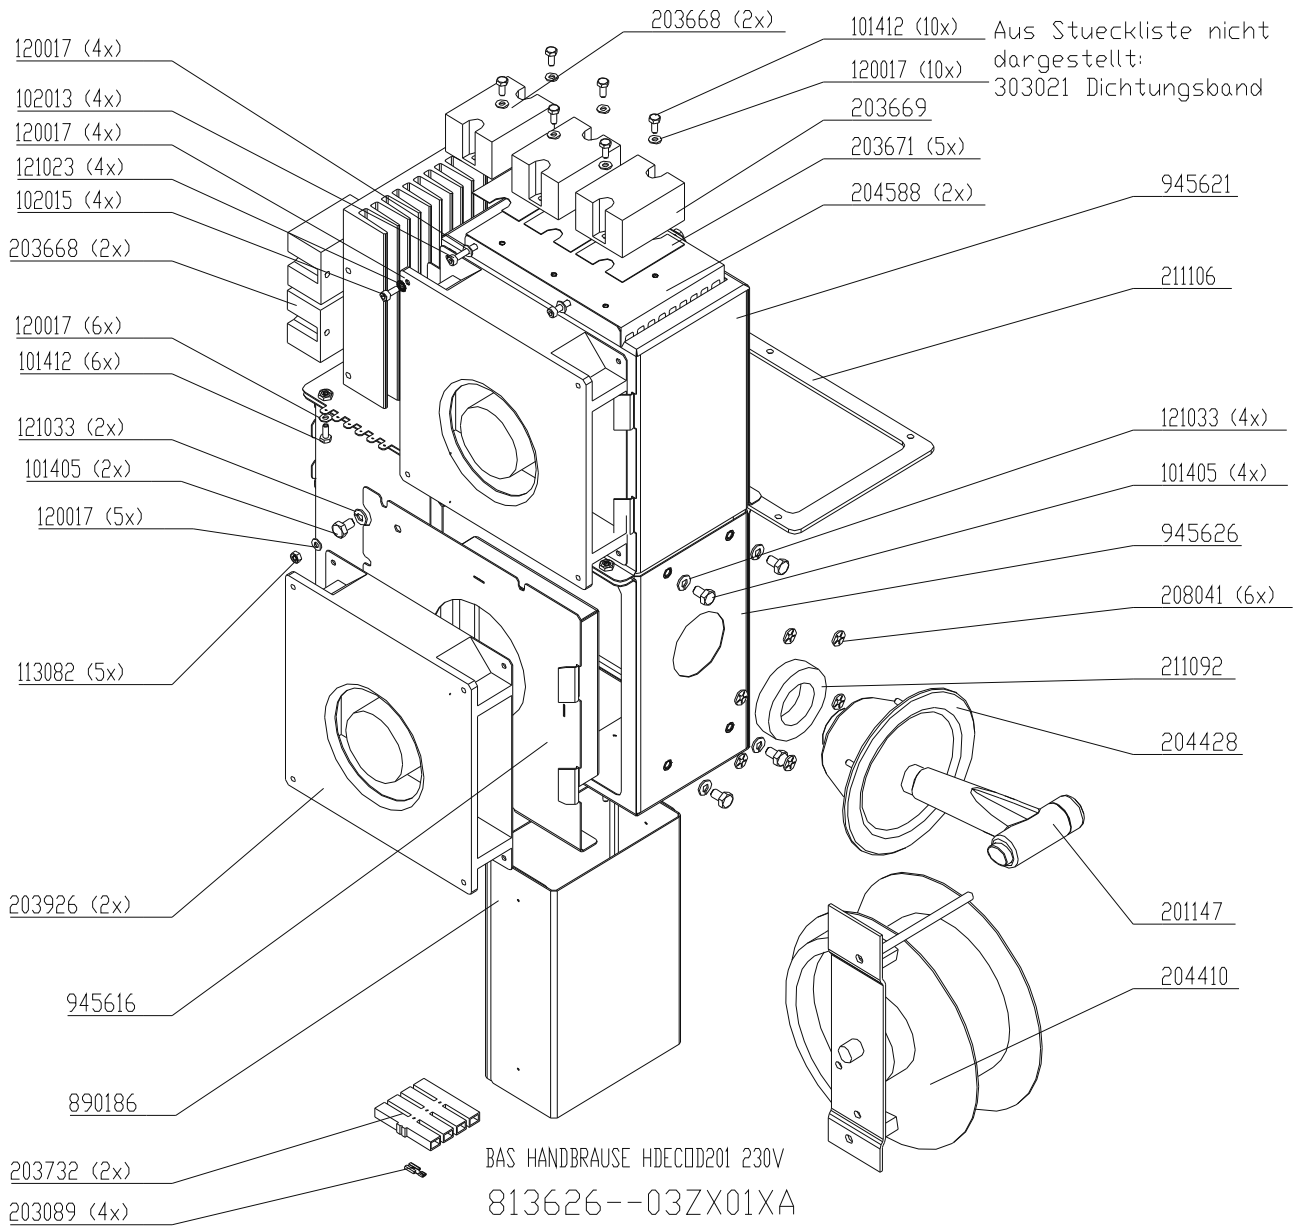

vsezip.ru
Tube carrier box & handshower HD20.x (Electric)
+7(812)987-08-81