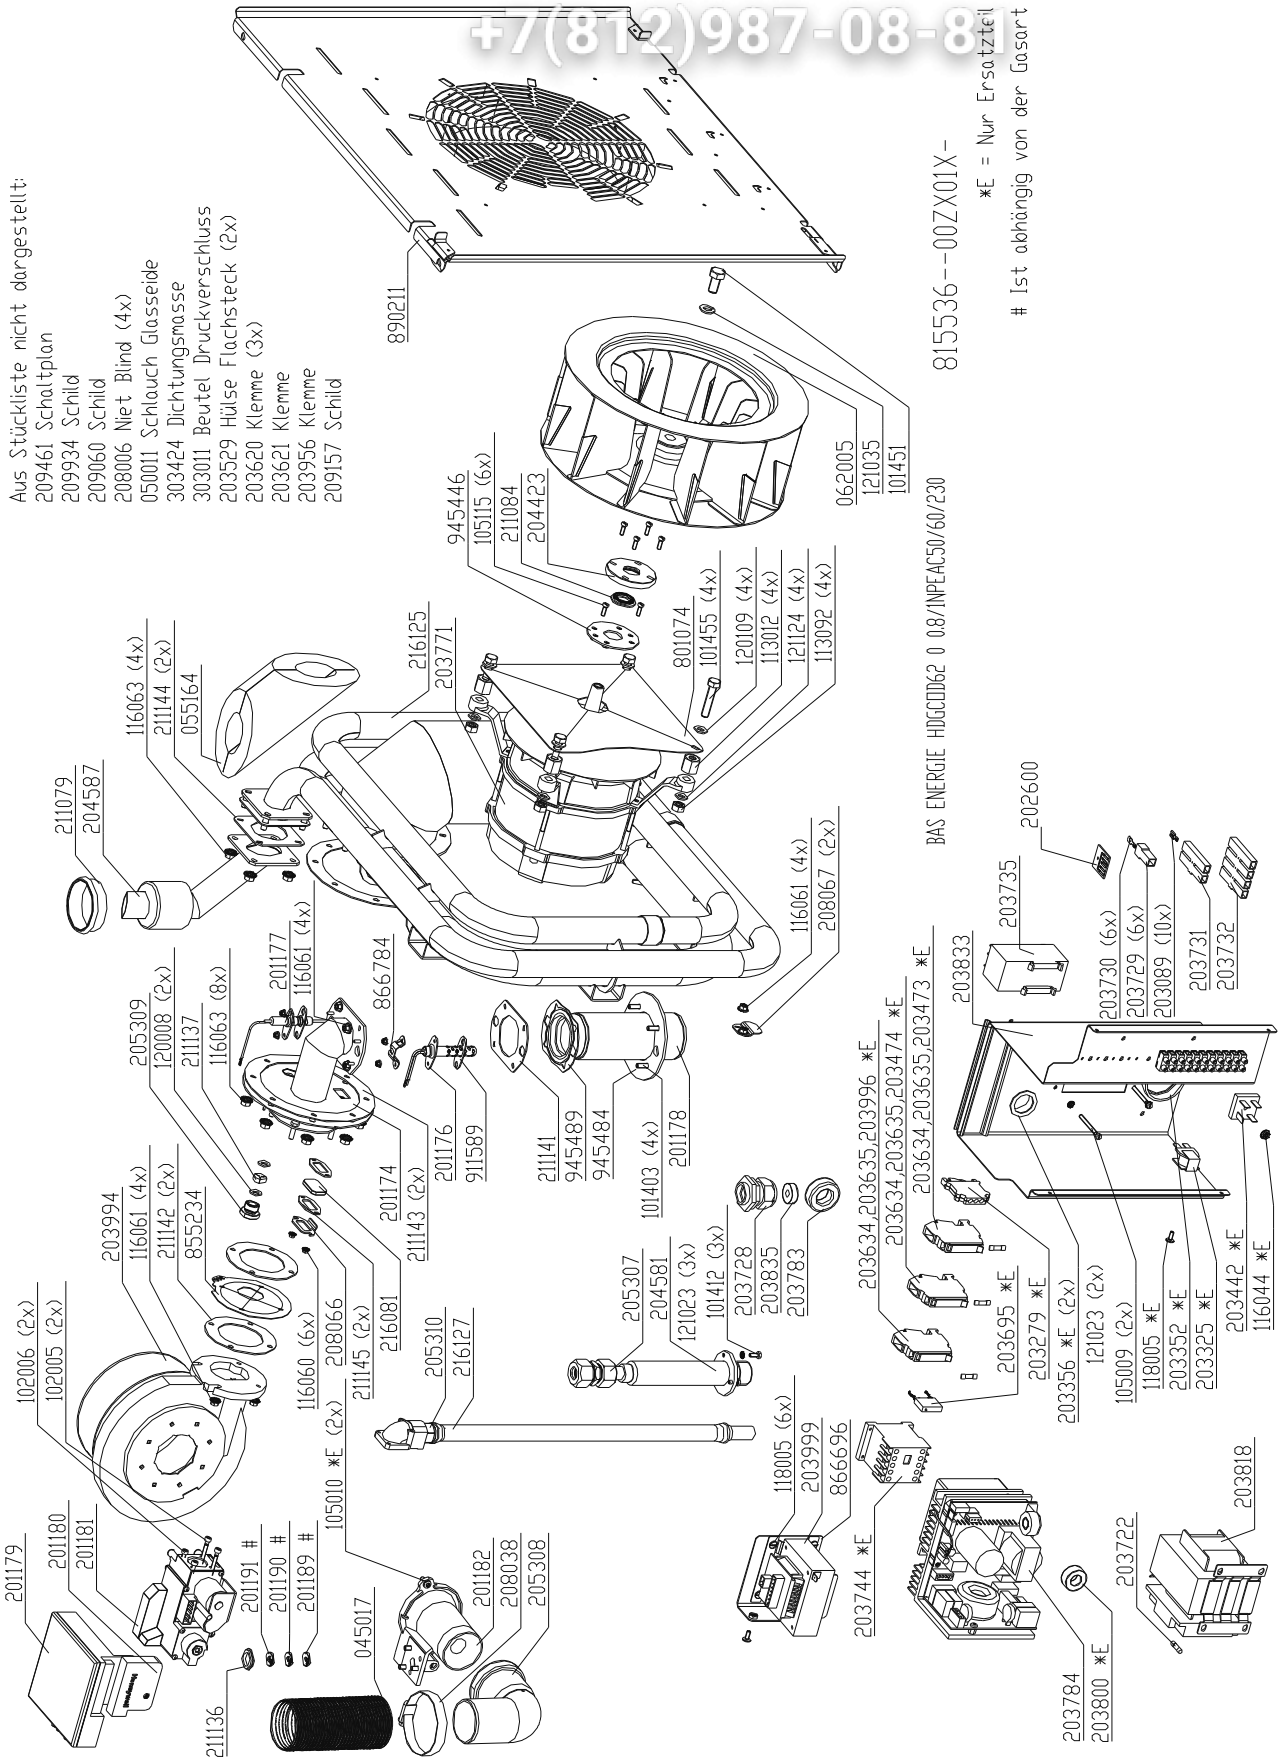

vsezip.ru
Chassis HD10.x Gas

+7(812)987-08-8

Aus Stückliste nicht dargestellt:

- 209461 Schaltplan
- 209934 Schild
- 209060 Schild
- 208006 Niet Blind (4x)
- 050011 Schlauch Glasseele
- 303424 Dichtungsmasse
- 303011 Beutel Druckverschluss
- 203529 Hülse Flachsteck (2x)
- 203620 Klemme (3x)
- 203621 Klemme
- 203956 Klemme
- 209157 Schild