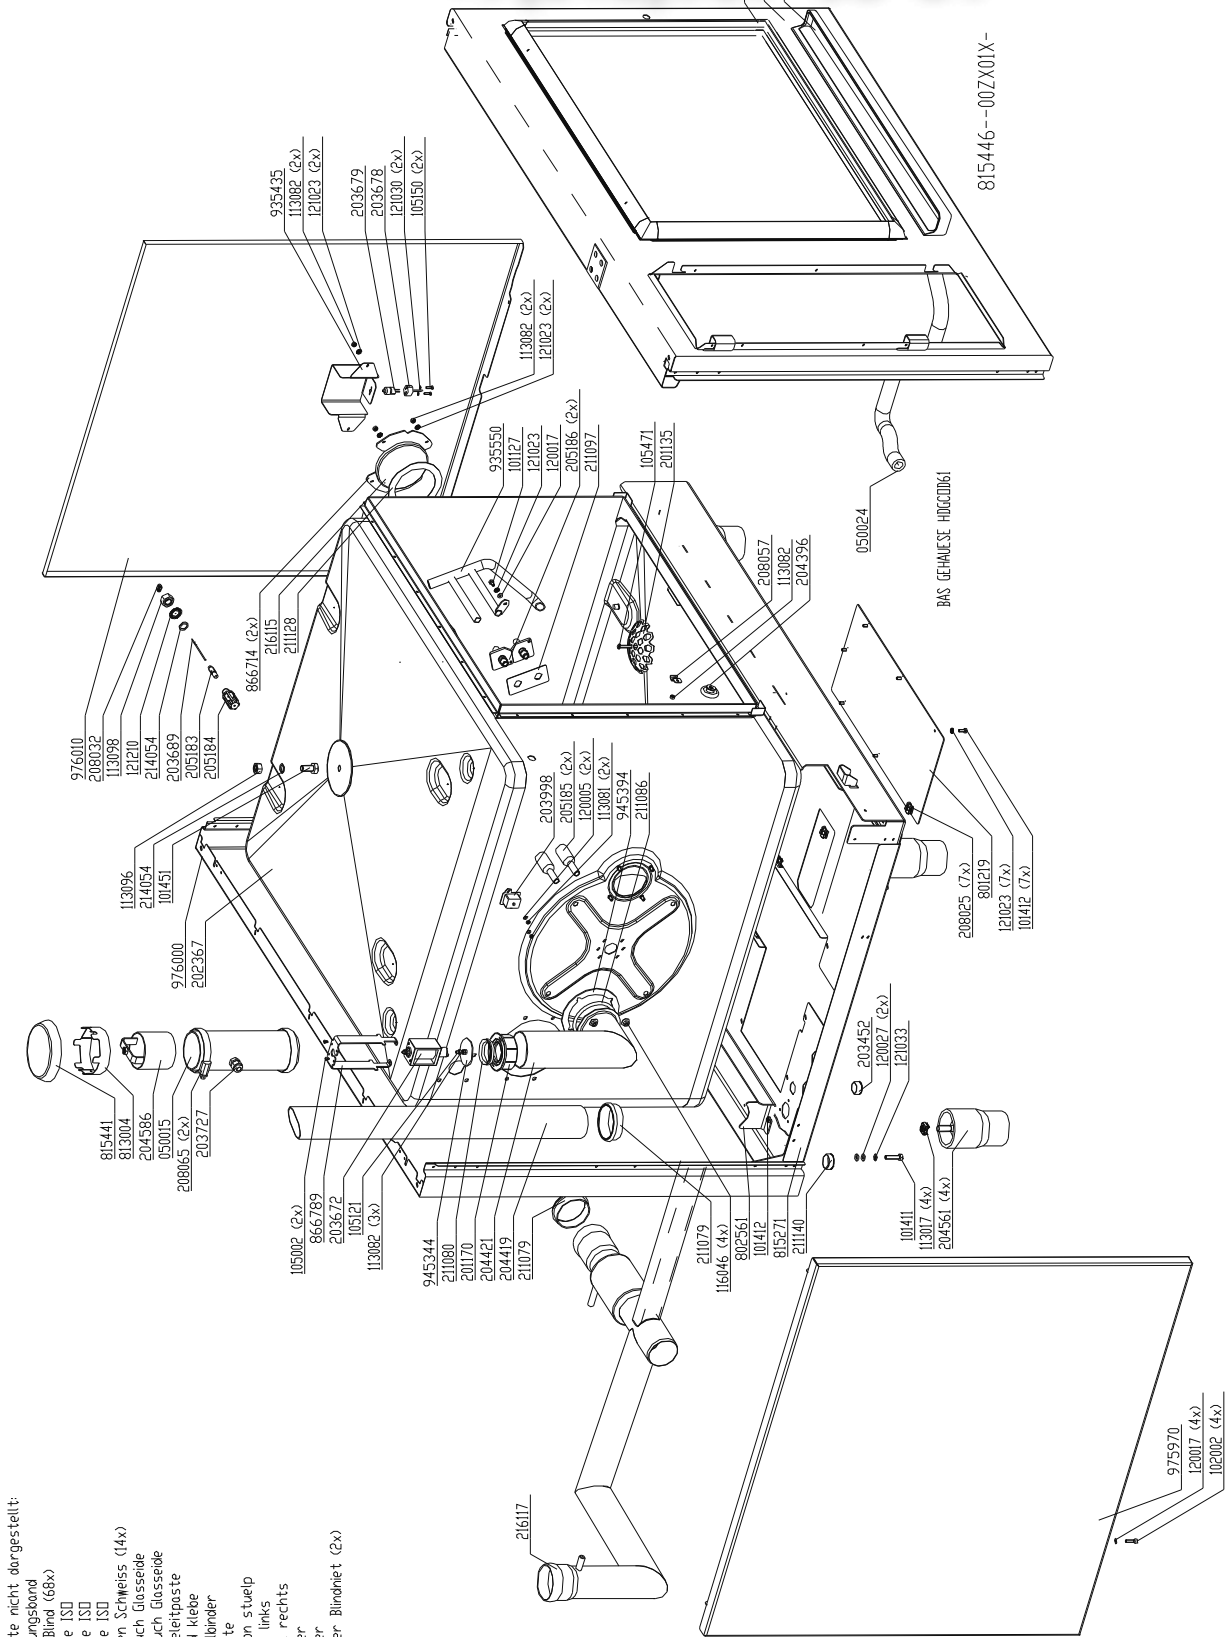

vsezip.ru
Chassis HD6.x Gas

+7(812)981-08-81

1. Aus Stückliste nicht dargestellt:
2. 303021 Dichtungsband
   - 208006 Niet Blind (68x)
   - 055123 Platte ISO
   - 055124 Platte ISO
   - 055163 Platte ISO
   - 204427 Bohren Schweiß (14x)
   - 050011 Schlauch Glossele
   - 050012 Schlauch Glossele
   - 303019 Wärmeleitpaste
   - 209090 Schild klebe
   - 203724 Kabelbinder
   - 305006 Palette
   - 305008 Karton stuepl
   - 911530 Profil links
   - 911546 Profil rechts
   - 866434 Halter
   - 208039 Mutter Blindniet (2x)