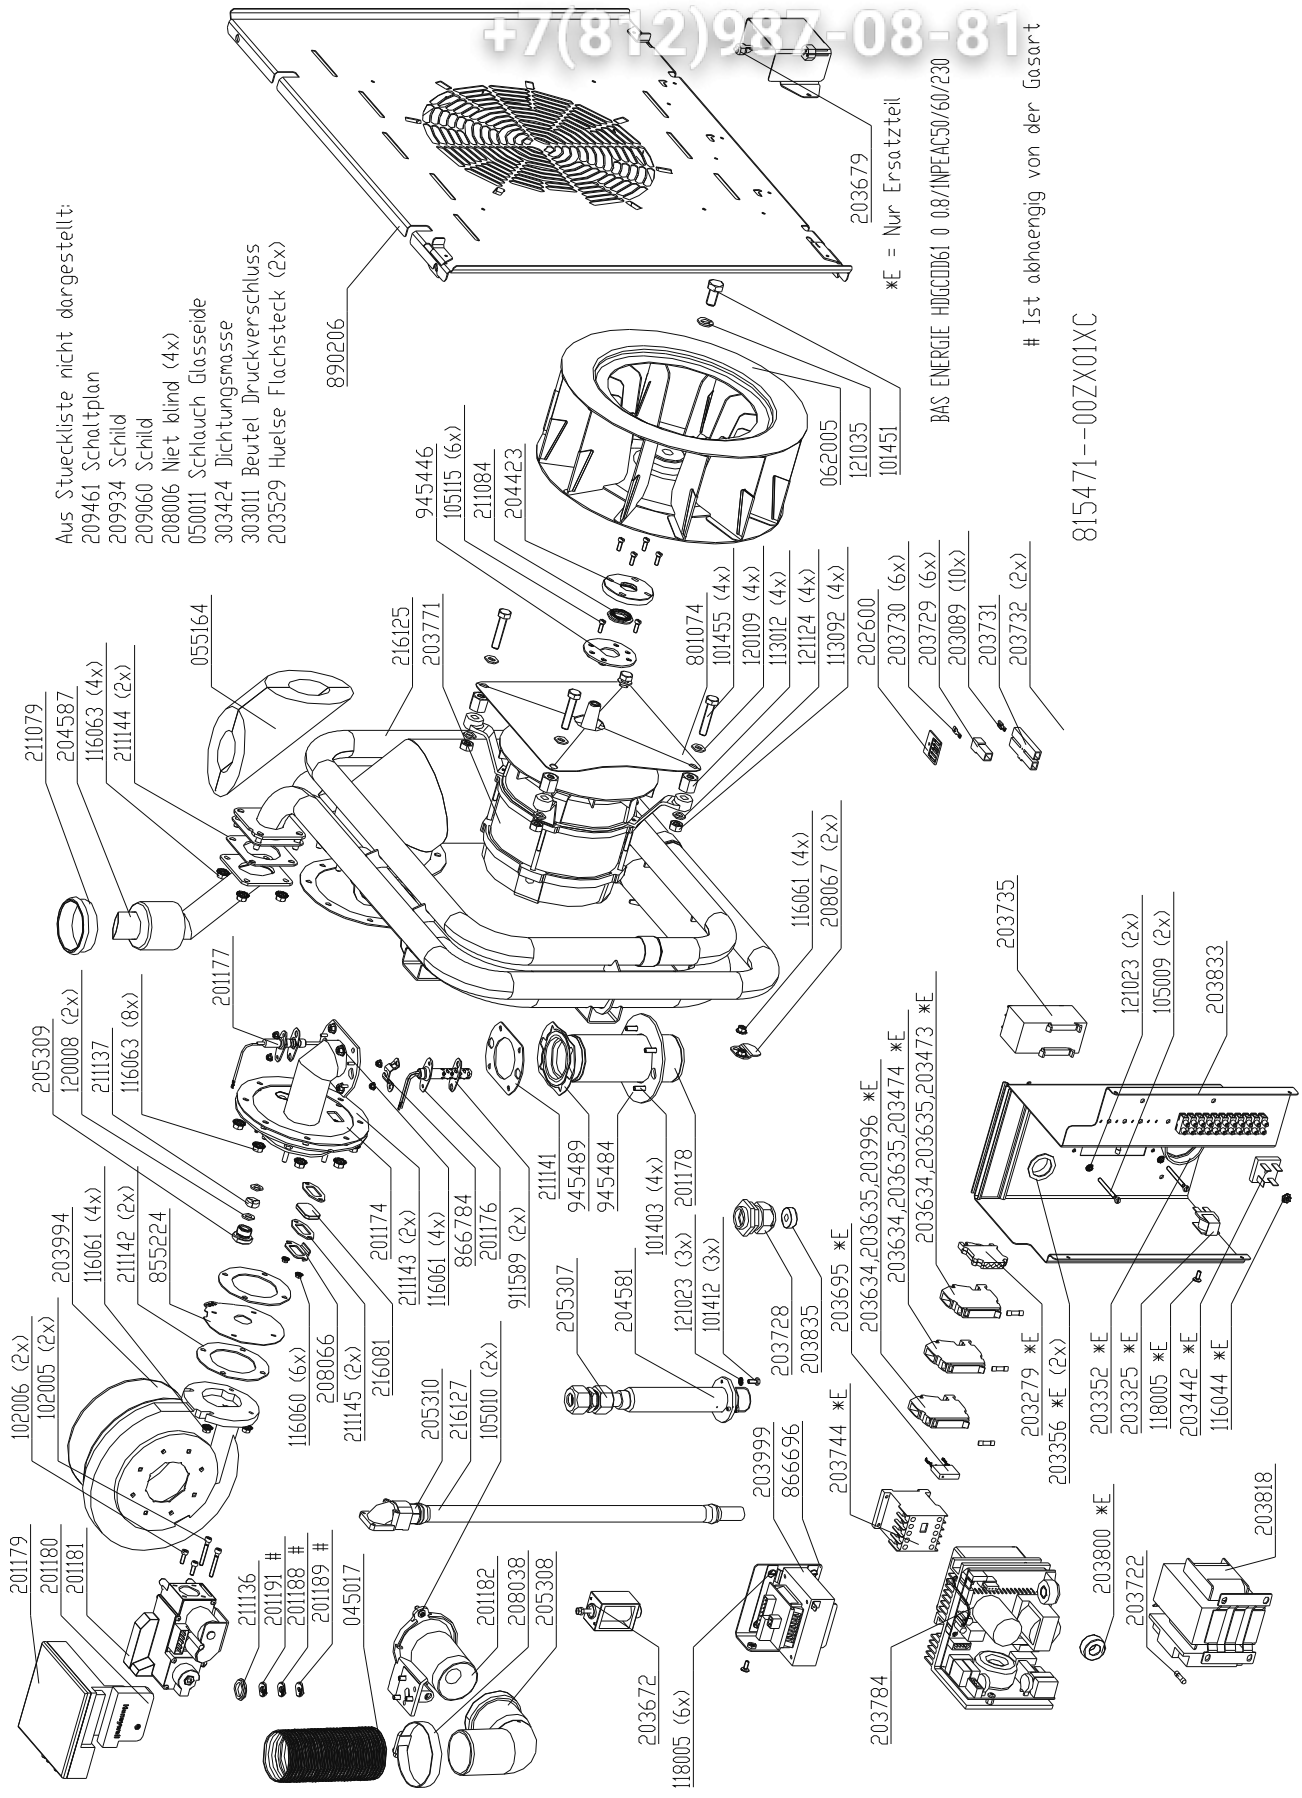

vsezip.ru
Gas assembly HD6.1

+7(812)987-08-81

Aus Stueckliste nicht dargestellt:
209461 Schaltplan
209934 Schild
209060 Schild
208006 Niet blind (4x)
050011 Schlauch Glasseeide
303424 Dichtungsmasse
303011 Beutel Druckverschluss
203529 Huelse Flachsteck (2x)

203679 *E = Nur Ersatzteil
BAS ENERGIE HDGDD61 0.08/INPEAC50/60/230

Ist abhaengig von der Gasart

815471--00ZX01XC