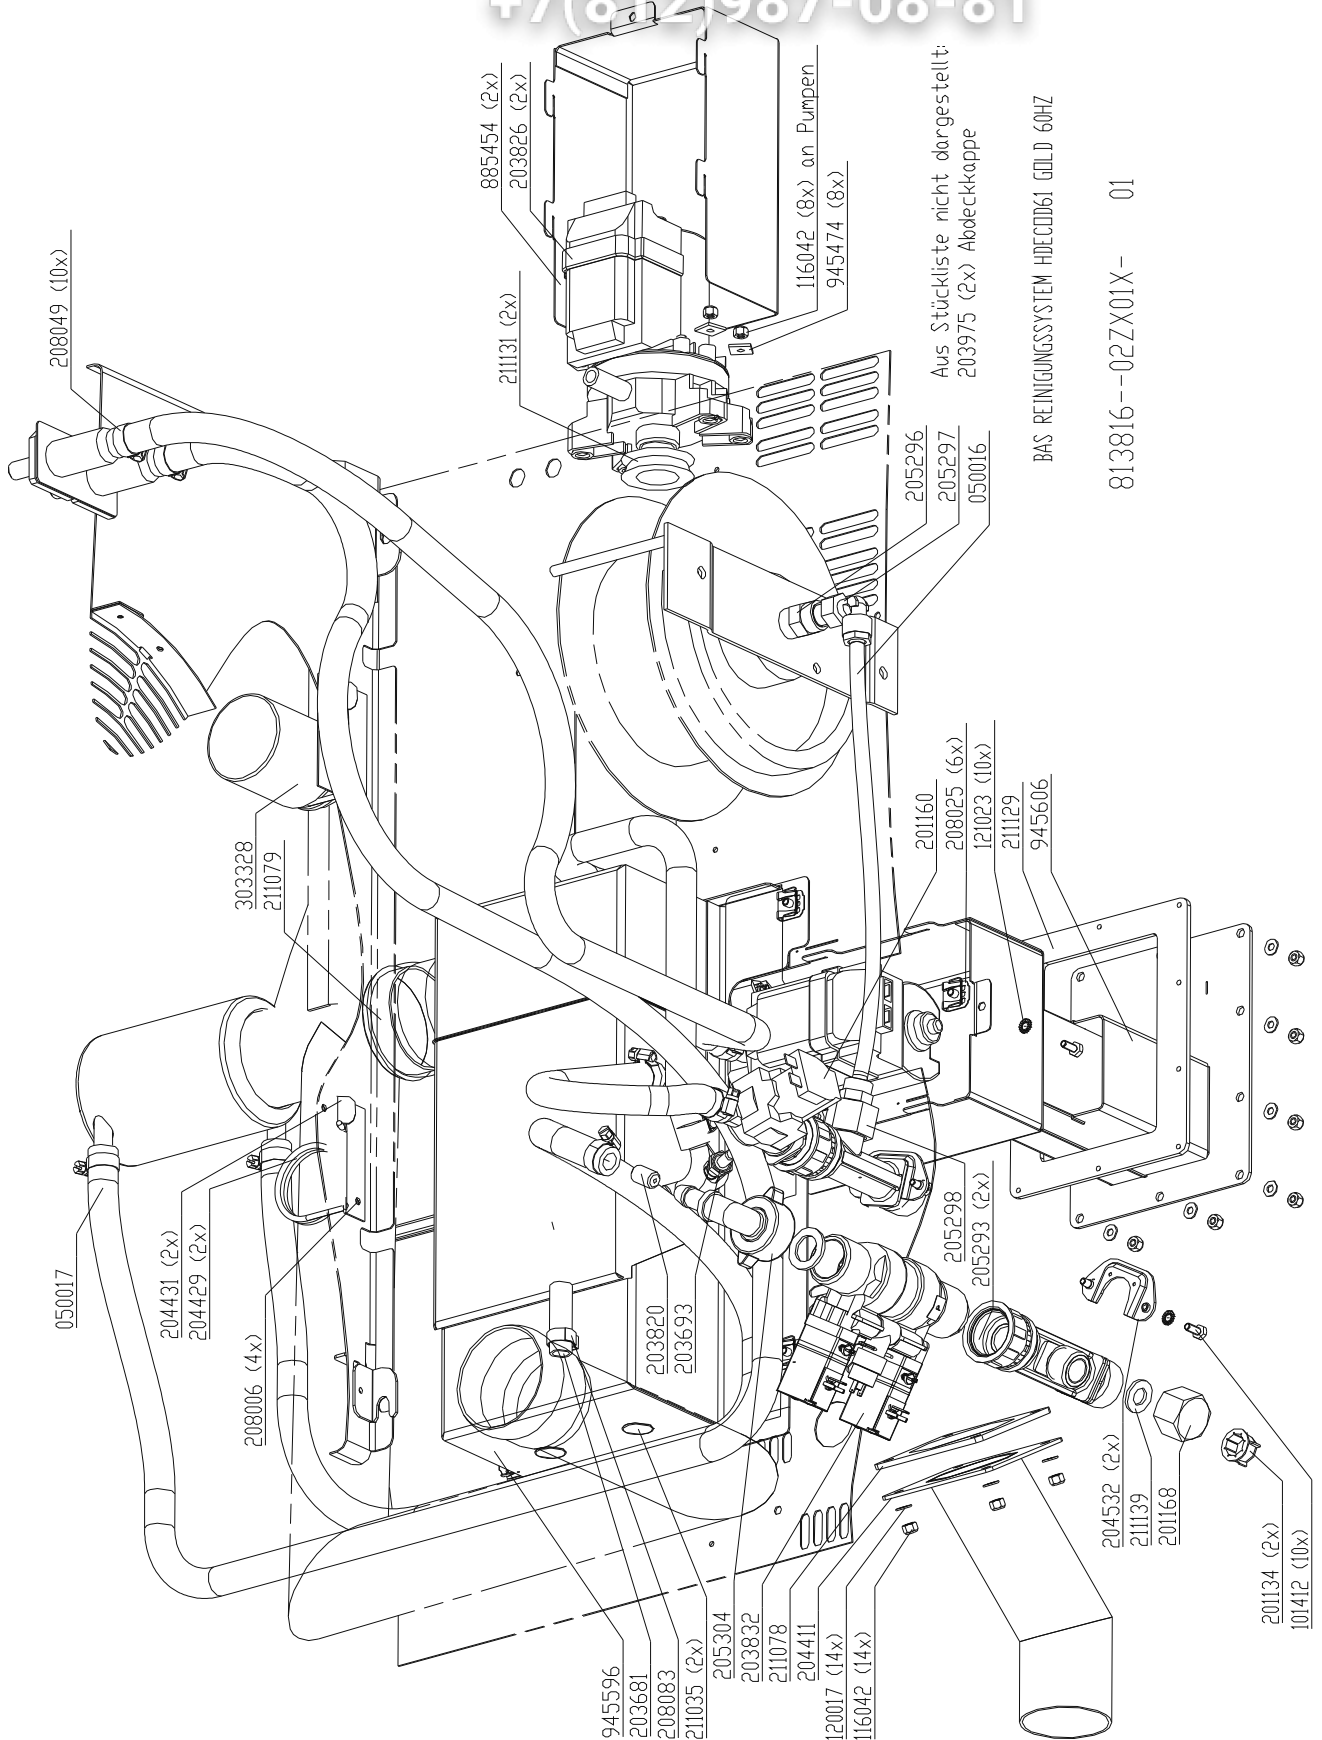

Water assembly 60Hz HD6.x & HD10.x

+7(812)987-08-81