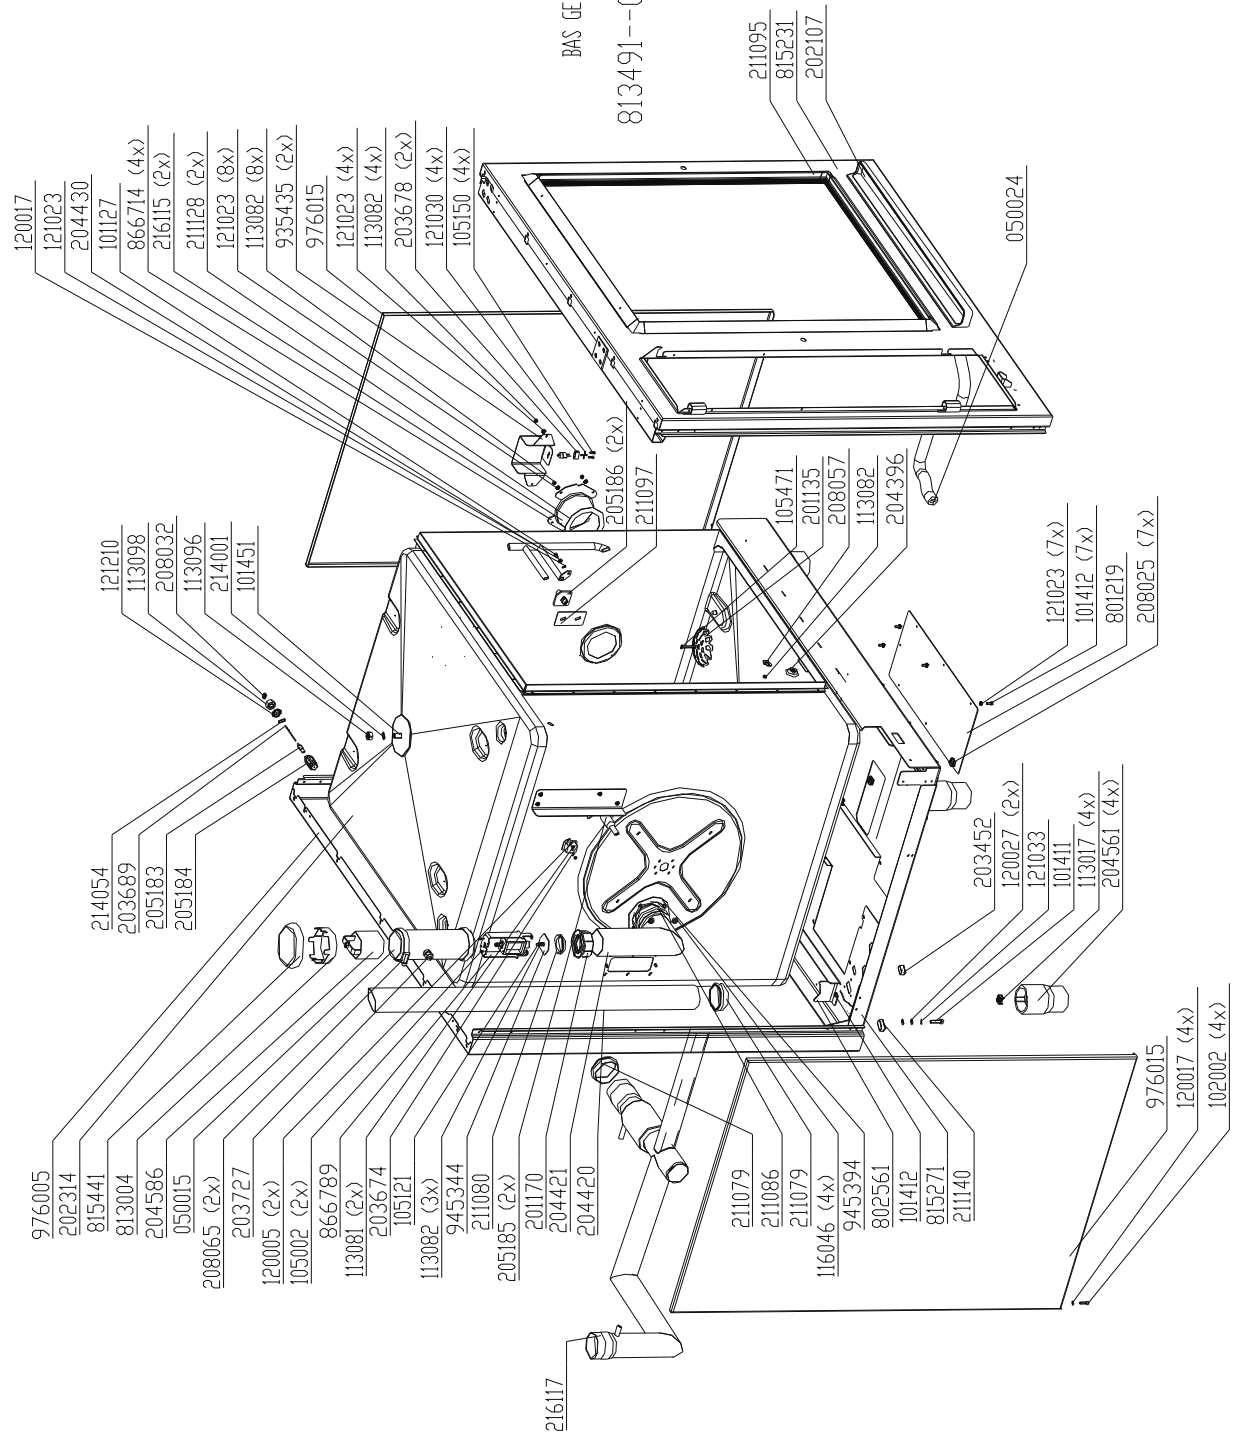

vsezip.ru
Chassis HD10.x Electric

+7(812)987-08-81

Aus Stueckliste nicht dargestellt:

- 303021 Dichtungsband
- 208006 Niet blind (74x)
- 055123 Platte ISO
- 055124 Platte ISO
- 055127 Platte ISO
- 204427 Bolzen Schweiss (26x)
- 050011 Schlauch Glasseide
- 050012 Schlauch Glasseide
- 303019 Waermeleitpaste
- 209090 Schild klebe
- 203734 Kabelbinder
- 305006 Palette
- 305008 Karton stueelp
- 911550 Profil links
- 911546 Profil rechts
- 866439 Halter
- 866434 Halter
- 208039 Mutter Blindniet (2x)