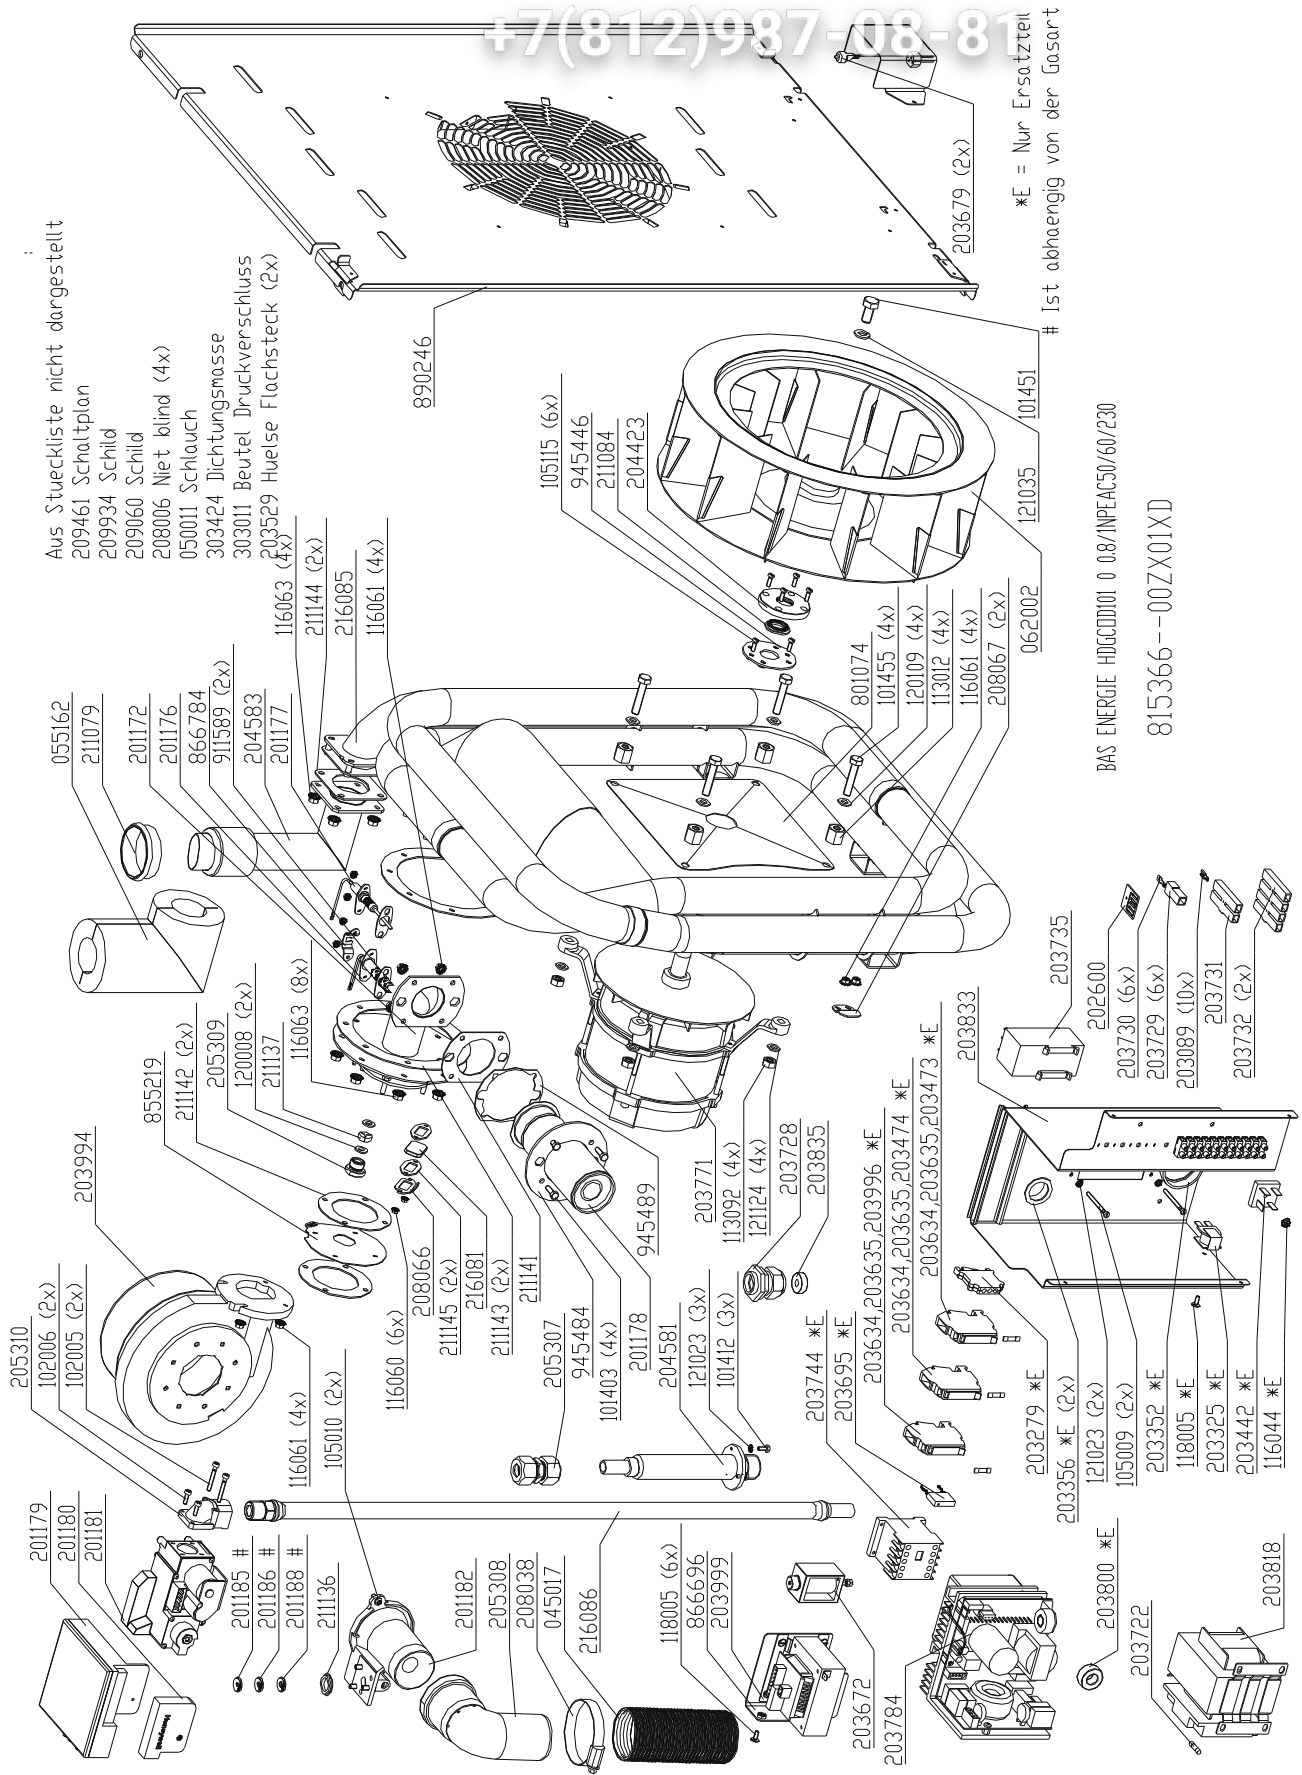

vsezip.ru
Gas assembly HD10.1

+7(812)937-08-81

Aus Stueckliste nicht dargestellt
209461 Schaltplan
209934 Schilo
209060 Schild
208006 Niet blind (4x)
050011 Schlauch
303424 Dichtungsmasse
303011 Beutel Druckverschluss
203529 Huese Flachsteck (2x)

BAS ENERGIE HDGDD101 0 08/INPEAC50/60/230
815366--00ZX01XD