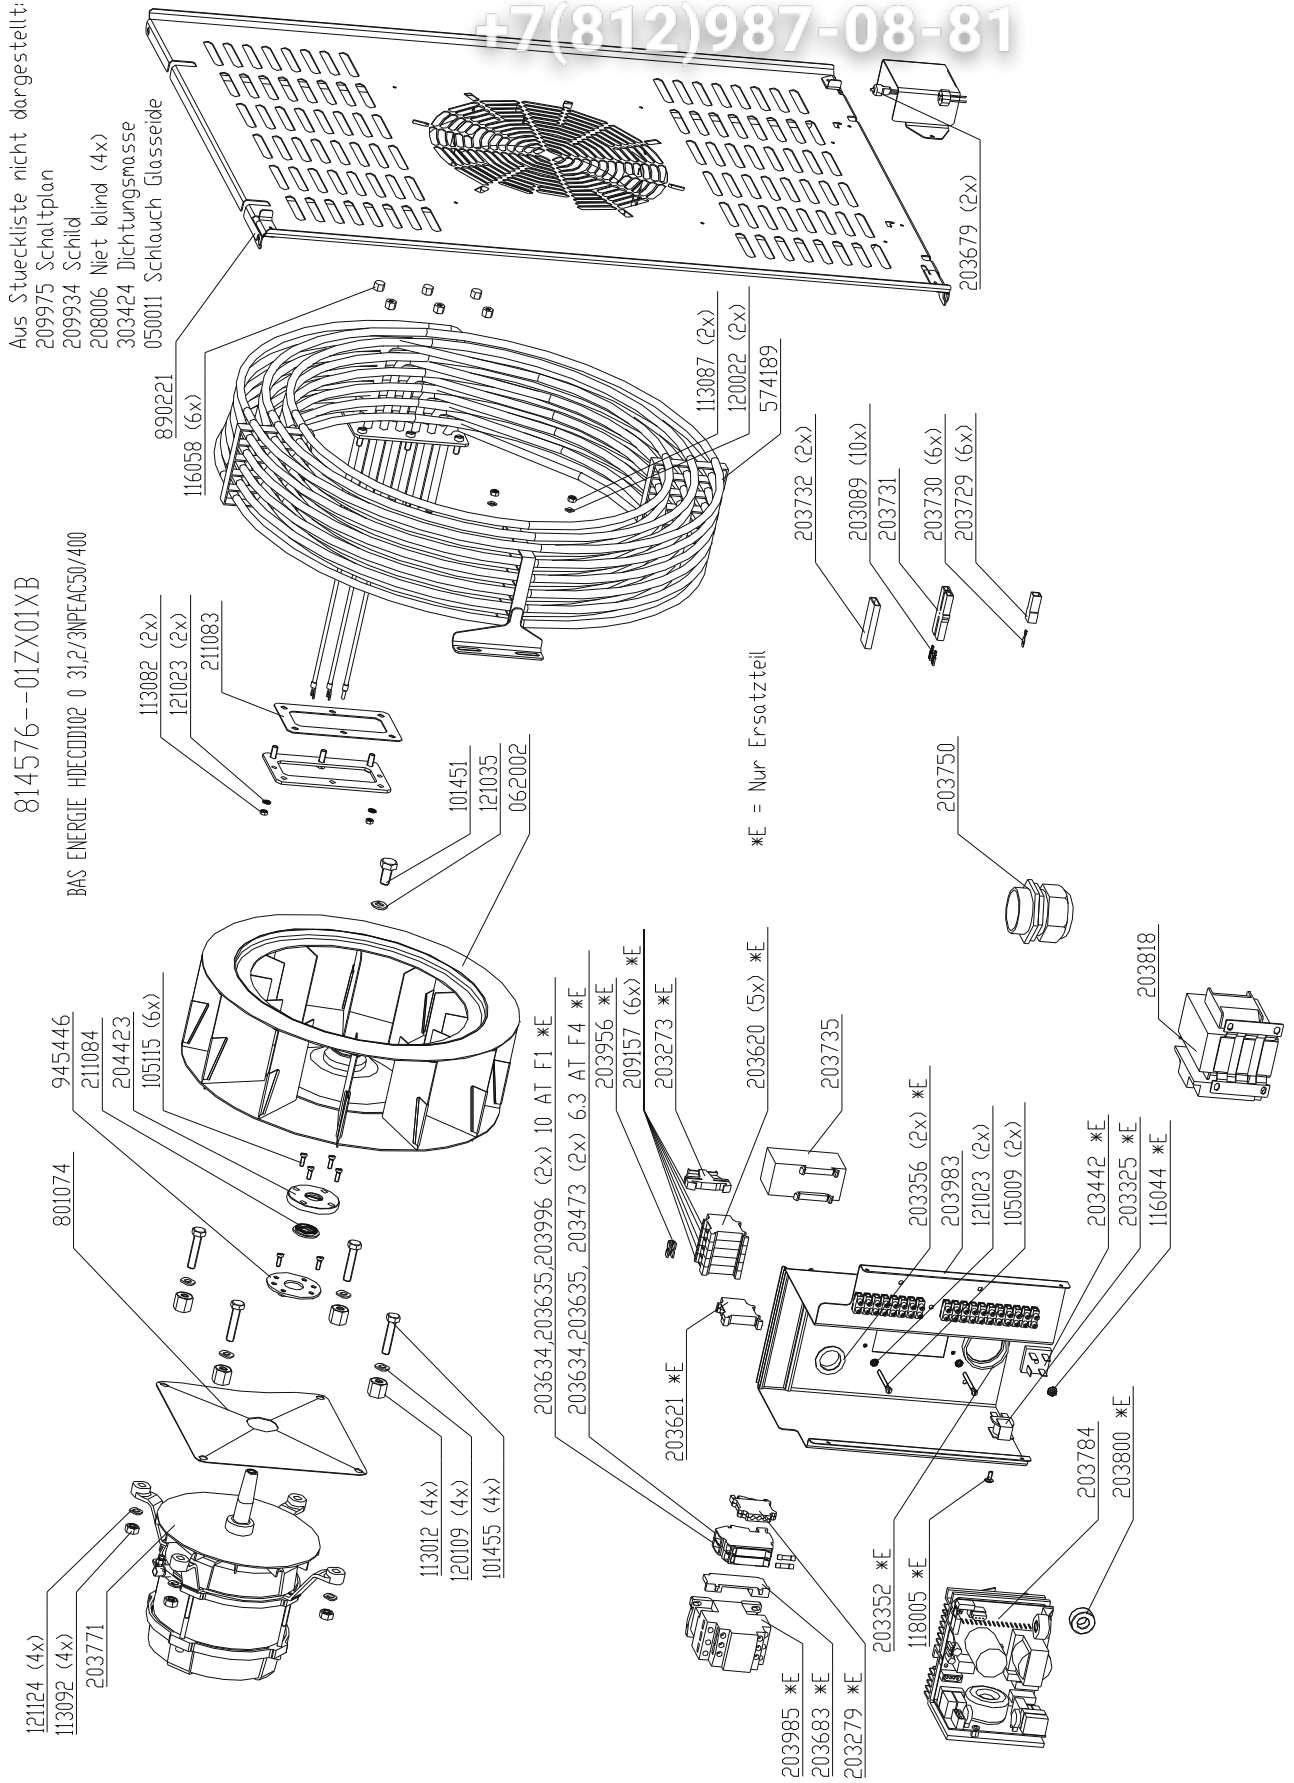

Electric assembly 3NPE 400V HD10.2

vsezip.ru
+7(812)987-08-81