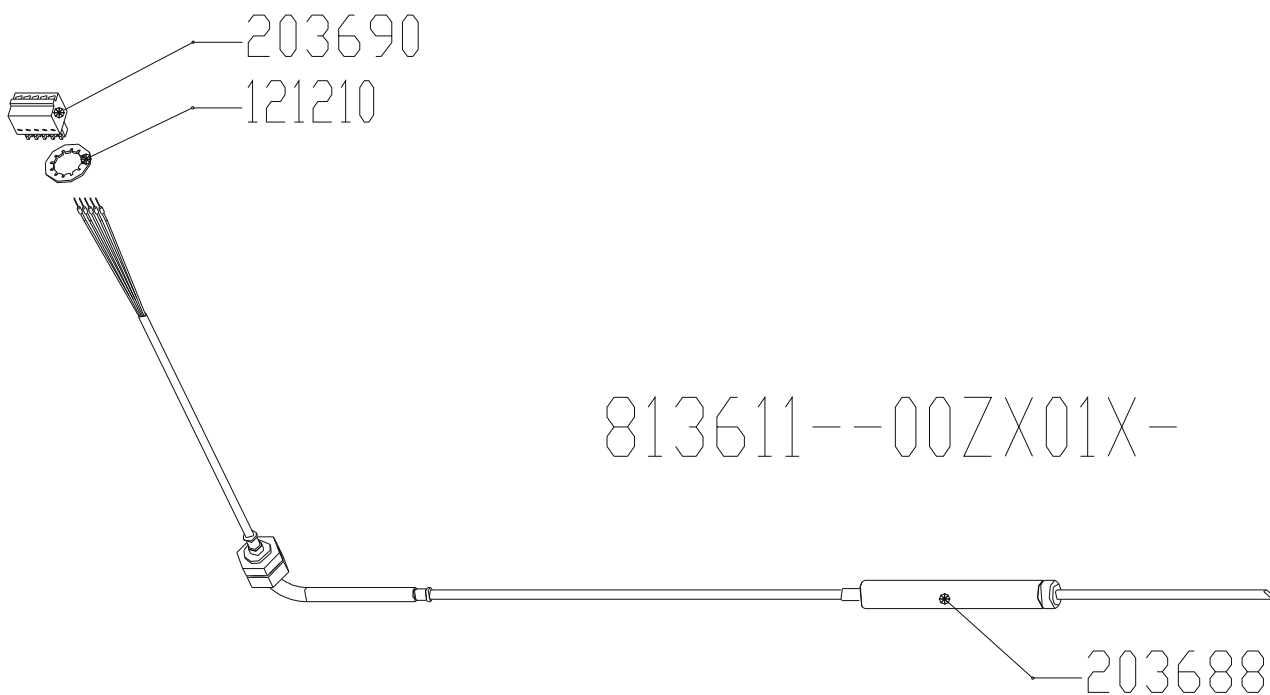

vsezip.ru
Core temperature probe HD20.x
+7(812)987-08-81

BAS FUEHLER HDECOD201 GOLD