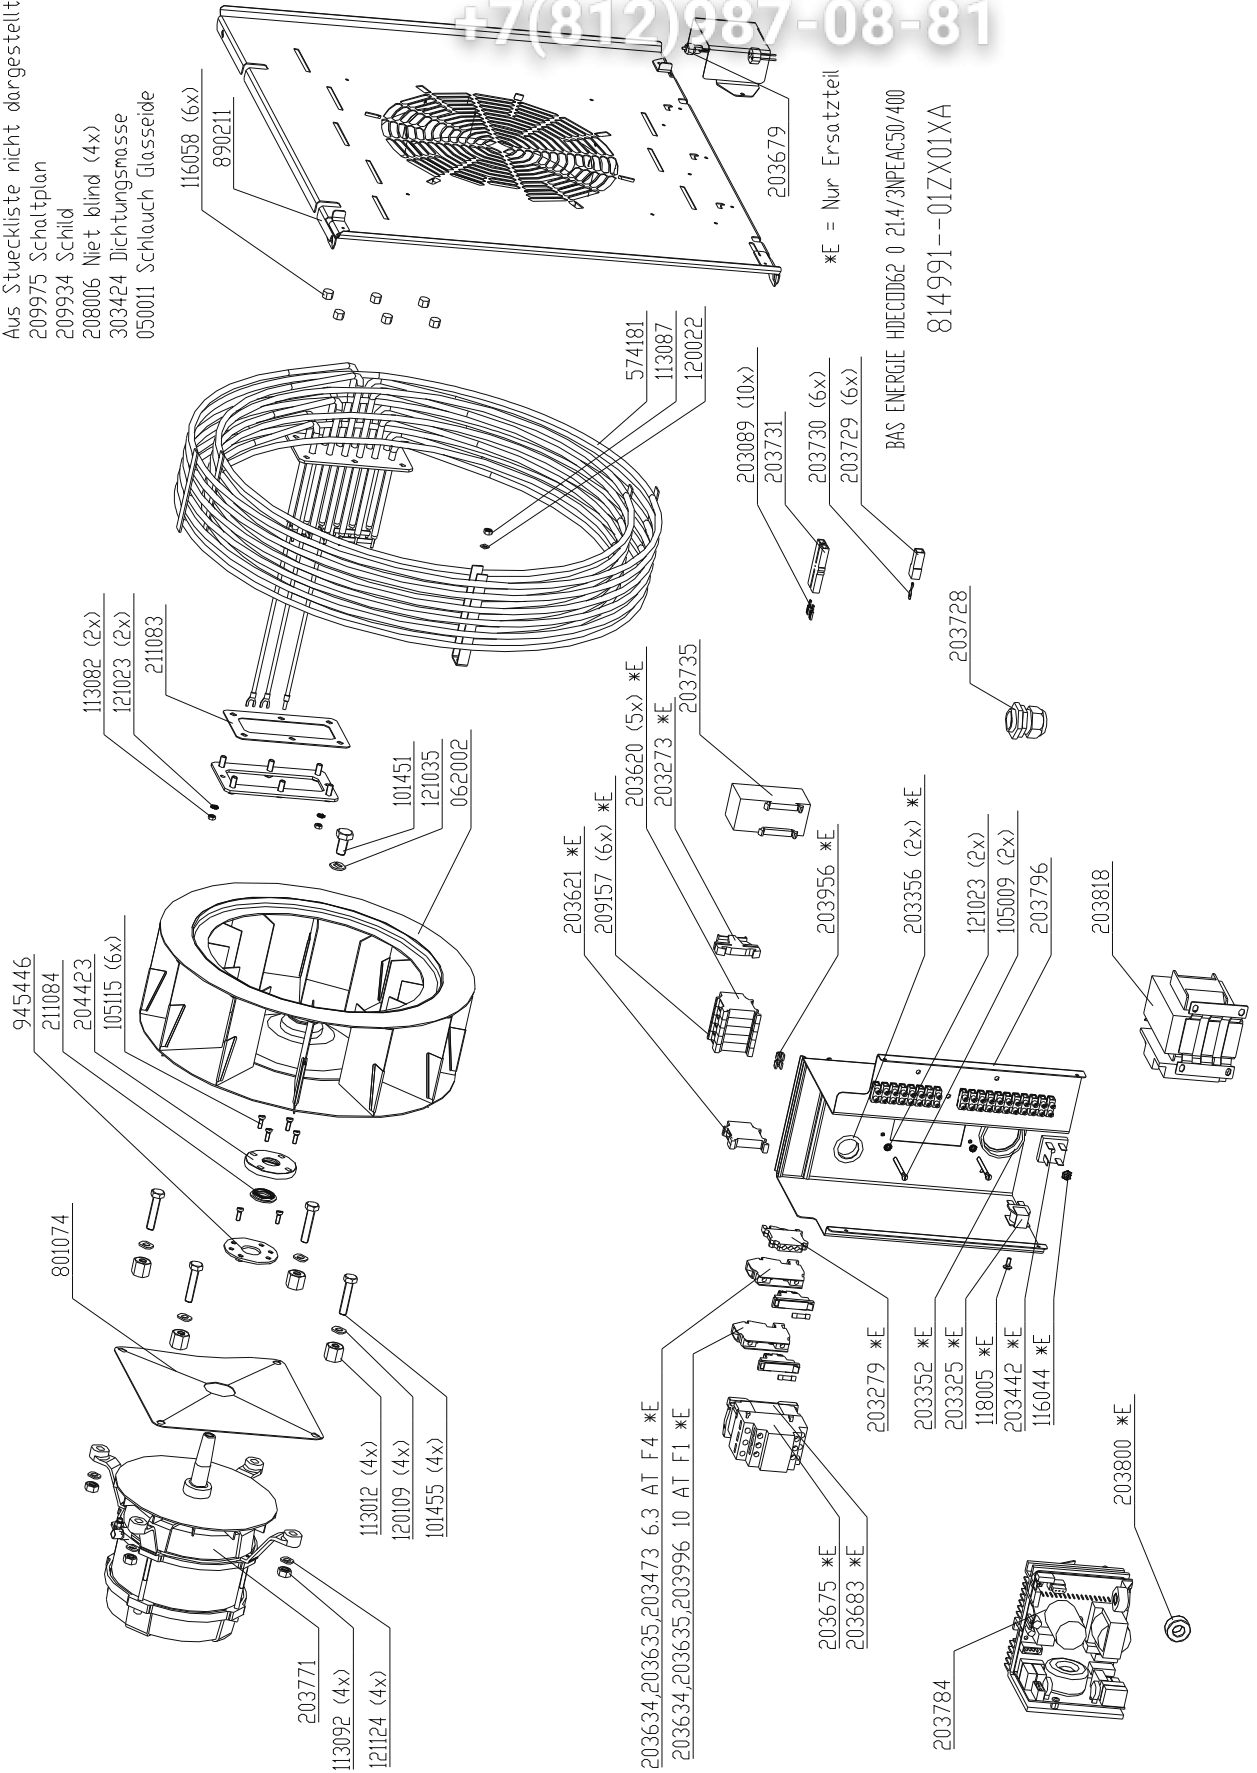

*E = Nur Ersatzteil
*E = Only for service

Electric assembly 3NPE 400V HD6.1

vsezip.ru +7(812)987-08-81

Electric assembly 3NPE 400V HD6.2

vsezip.ru
+7(812)987-08-81

Aus Stückliste nicht dargestellt:

- 209975 Schaltplan
- 209934 Schild
- 208006 Niet blind (4x)
- 303424 Dichtungsmasse
- 050011 Schlauch Glassiede