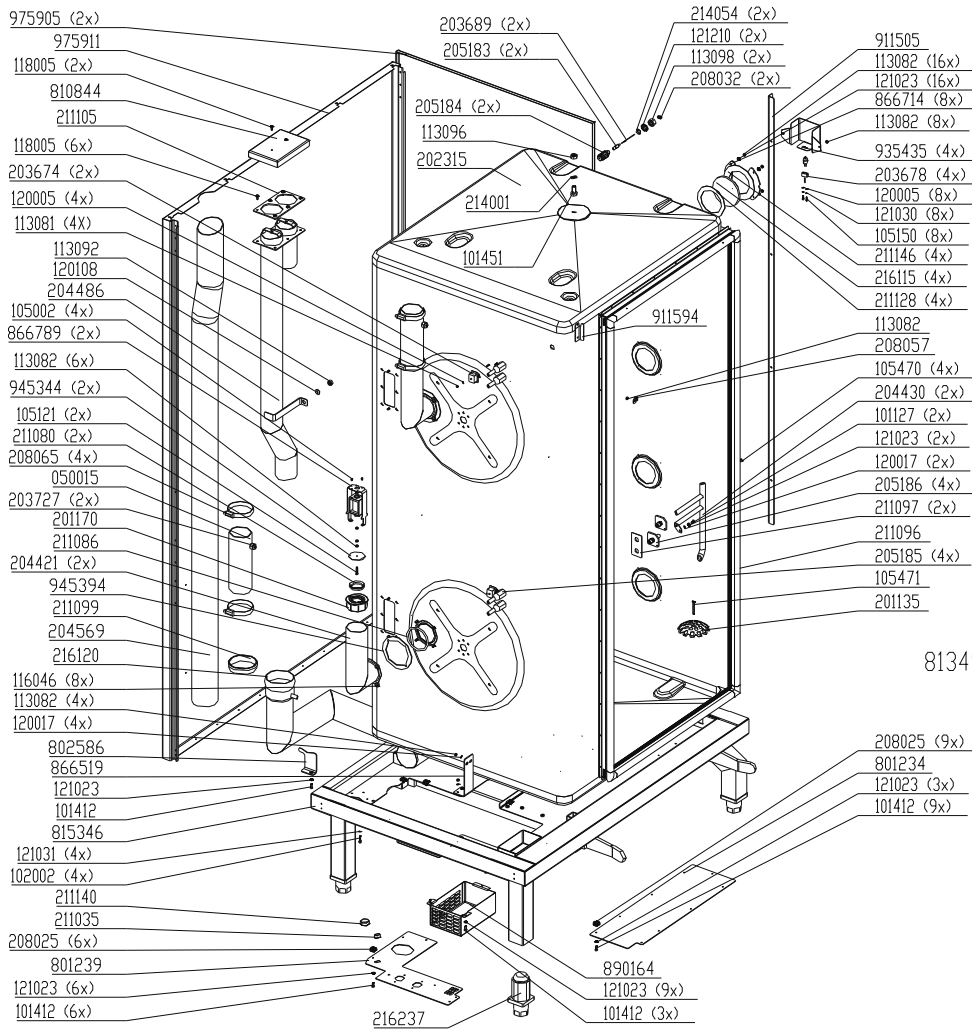

vsezip.ru
Chassis HD20.x (Electric)

+7(812)987-08-81

1. Aus Stueckliste nicht dargestellt:
2. 303019 Waermeleitpaste
   - 303021 Dichtungsband
   - 055123 Platte ISD
   - 055125 Platte ISD
   - 055128 Platte ISD
   - 204427 Bolzen Schweiss (40x)
   - 208006 Niet blind (81x)
   - 050011 Schlauch Glasseide
   - 050012 Schlauch Glasseide
   - 209090 Schild
   - 211007 Akodeckkappe
   - 203734 Kabelbinder
   - 866504 Halter
   - 866434 Halter
   - 911281 Profil rechts
   - 911350 Profil links
   - 208039 Mutter Blindniet
   - 305013 Palette
   - 305009 Karton Ring
   - 813812 Blende Front

BAS GEHAEUSE HDCCDD201

813496--05ZX01XB