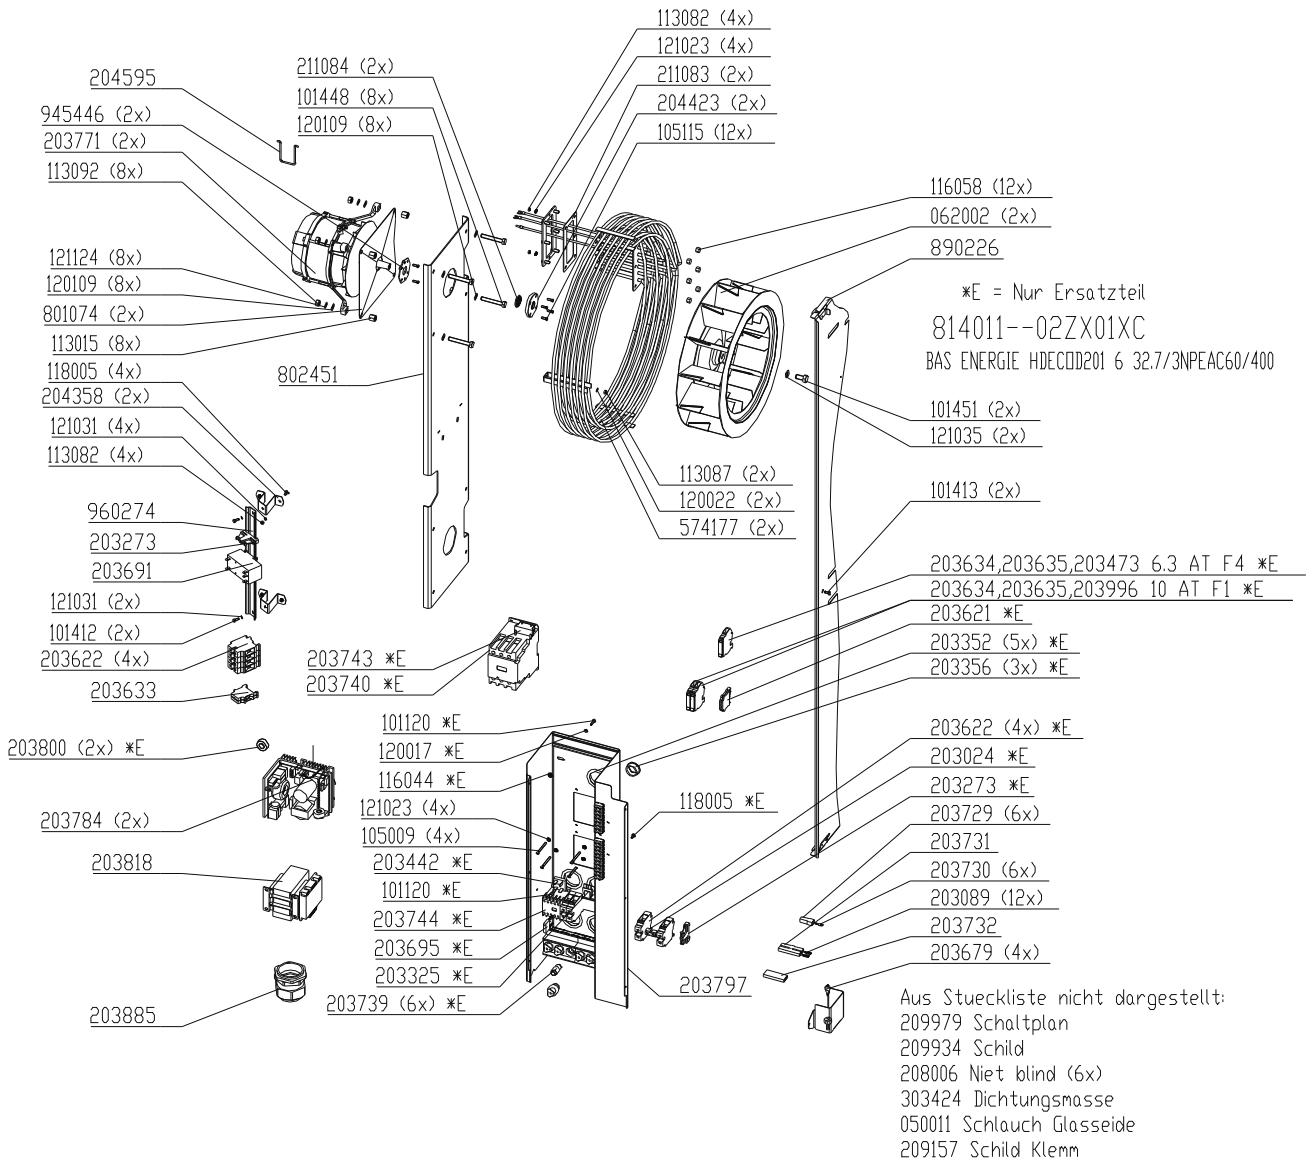

vsezip.ru
Electric assembly 3NPEAC 400V HD20.1

+7(812)987-08-81