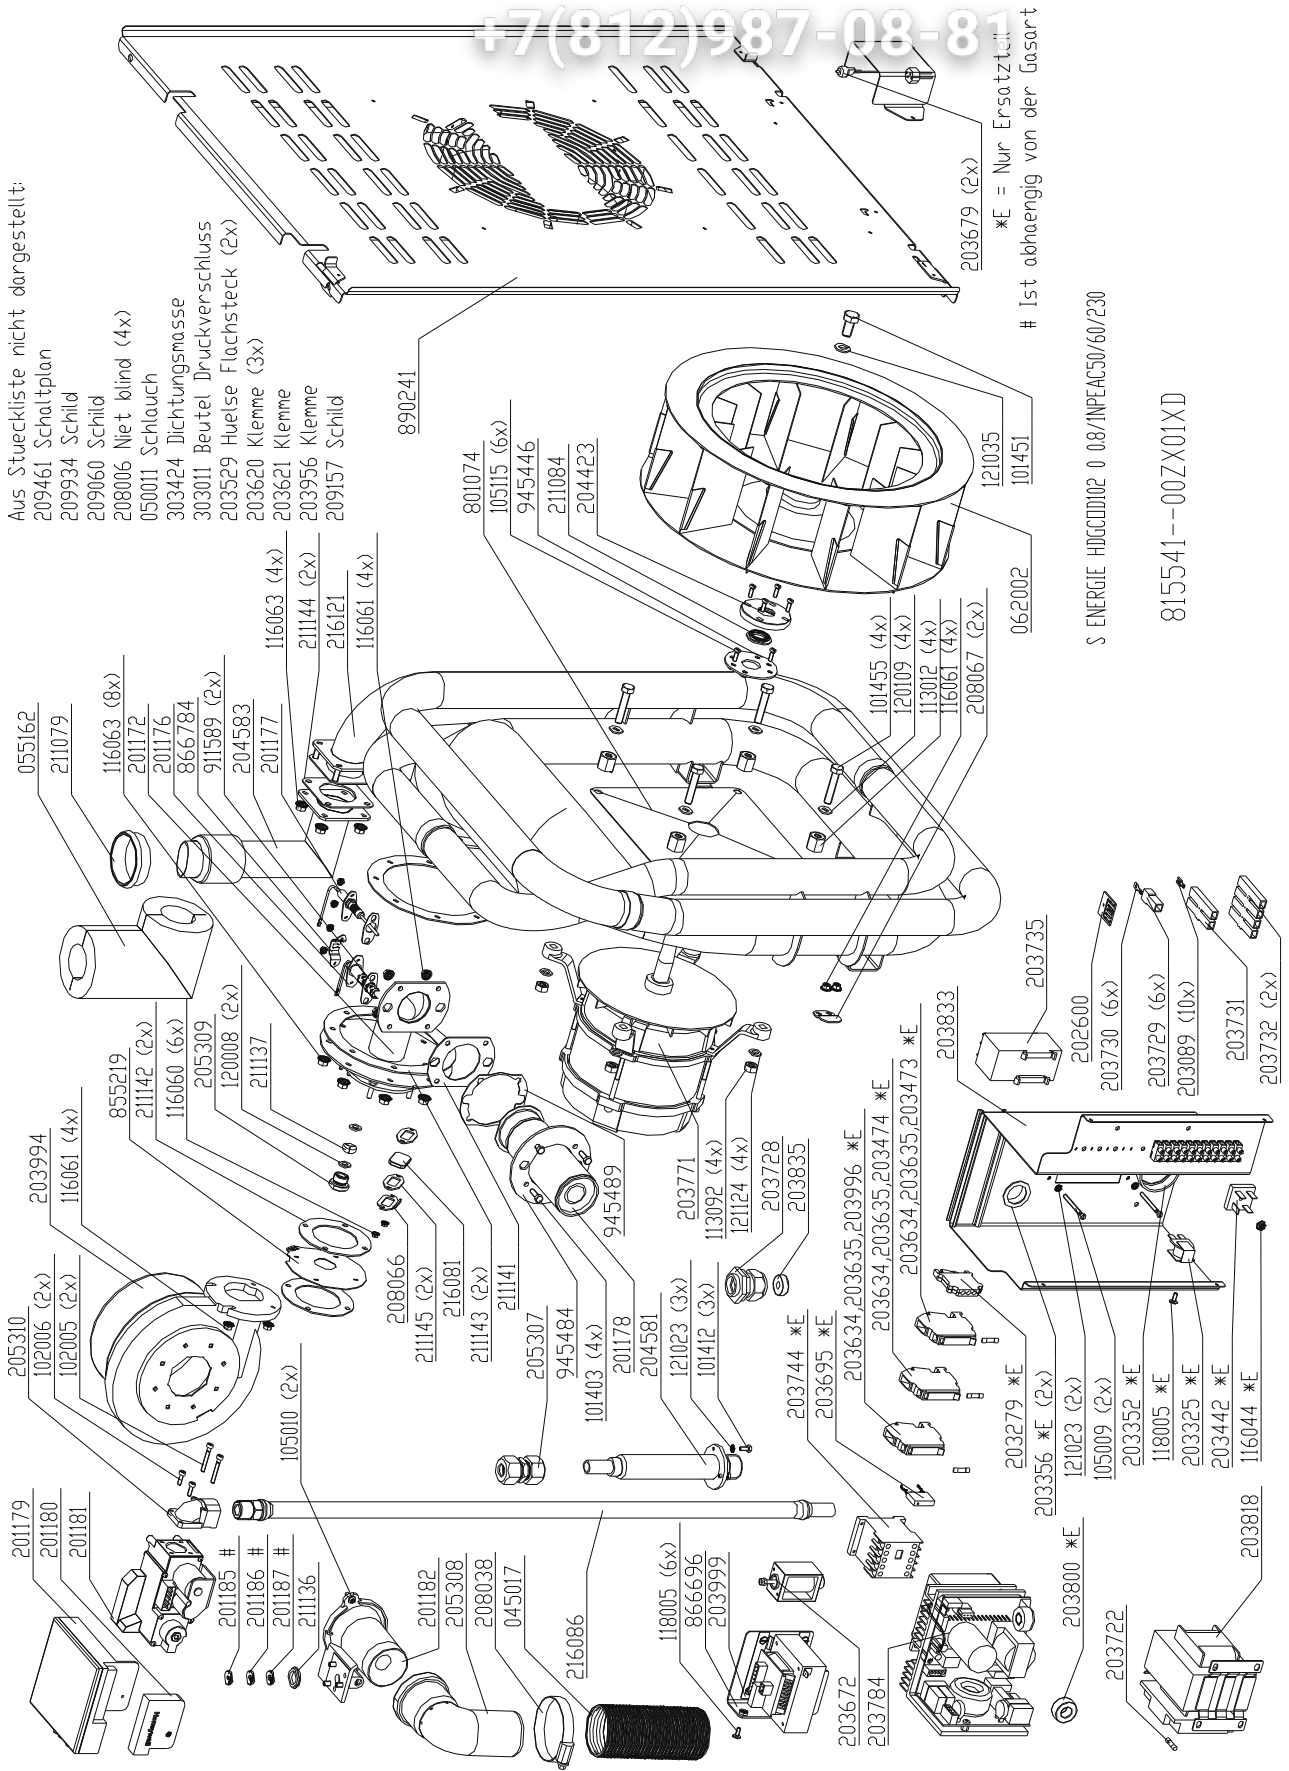

vsezip.ru
Gas assembly HD10.2

+7(812)987-08-81

Aus Stueckliste nicht dargestellt:

- 209461 Schaltplan
- 209934 Schild
- 209060 Schild
- 208006 Niet blind (4x)
- 050011 Schlauch
- 303424 Dichtungsmasse
- 303011 Beutel Druckverschluss
- 203529 Huelse Flachsteck (2x)
- 203620 Klemme (3x)
- 203621 Klemme
- 203956 Klemme
- 209157 Schild

S ENERGIE HDGD102 0 08/1NPEAC50/60/230

815541--00ZX01XD

203679 (2x)
*E = Nur Ersatzteil
Ist abhaengig von der Gasart