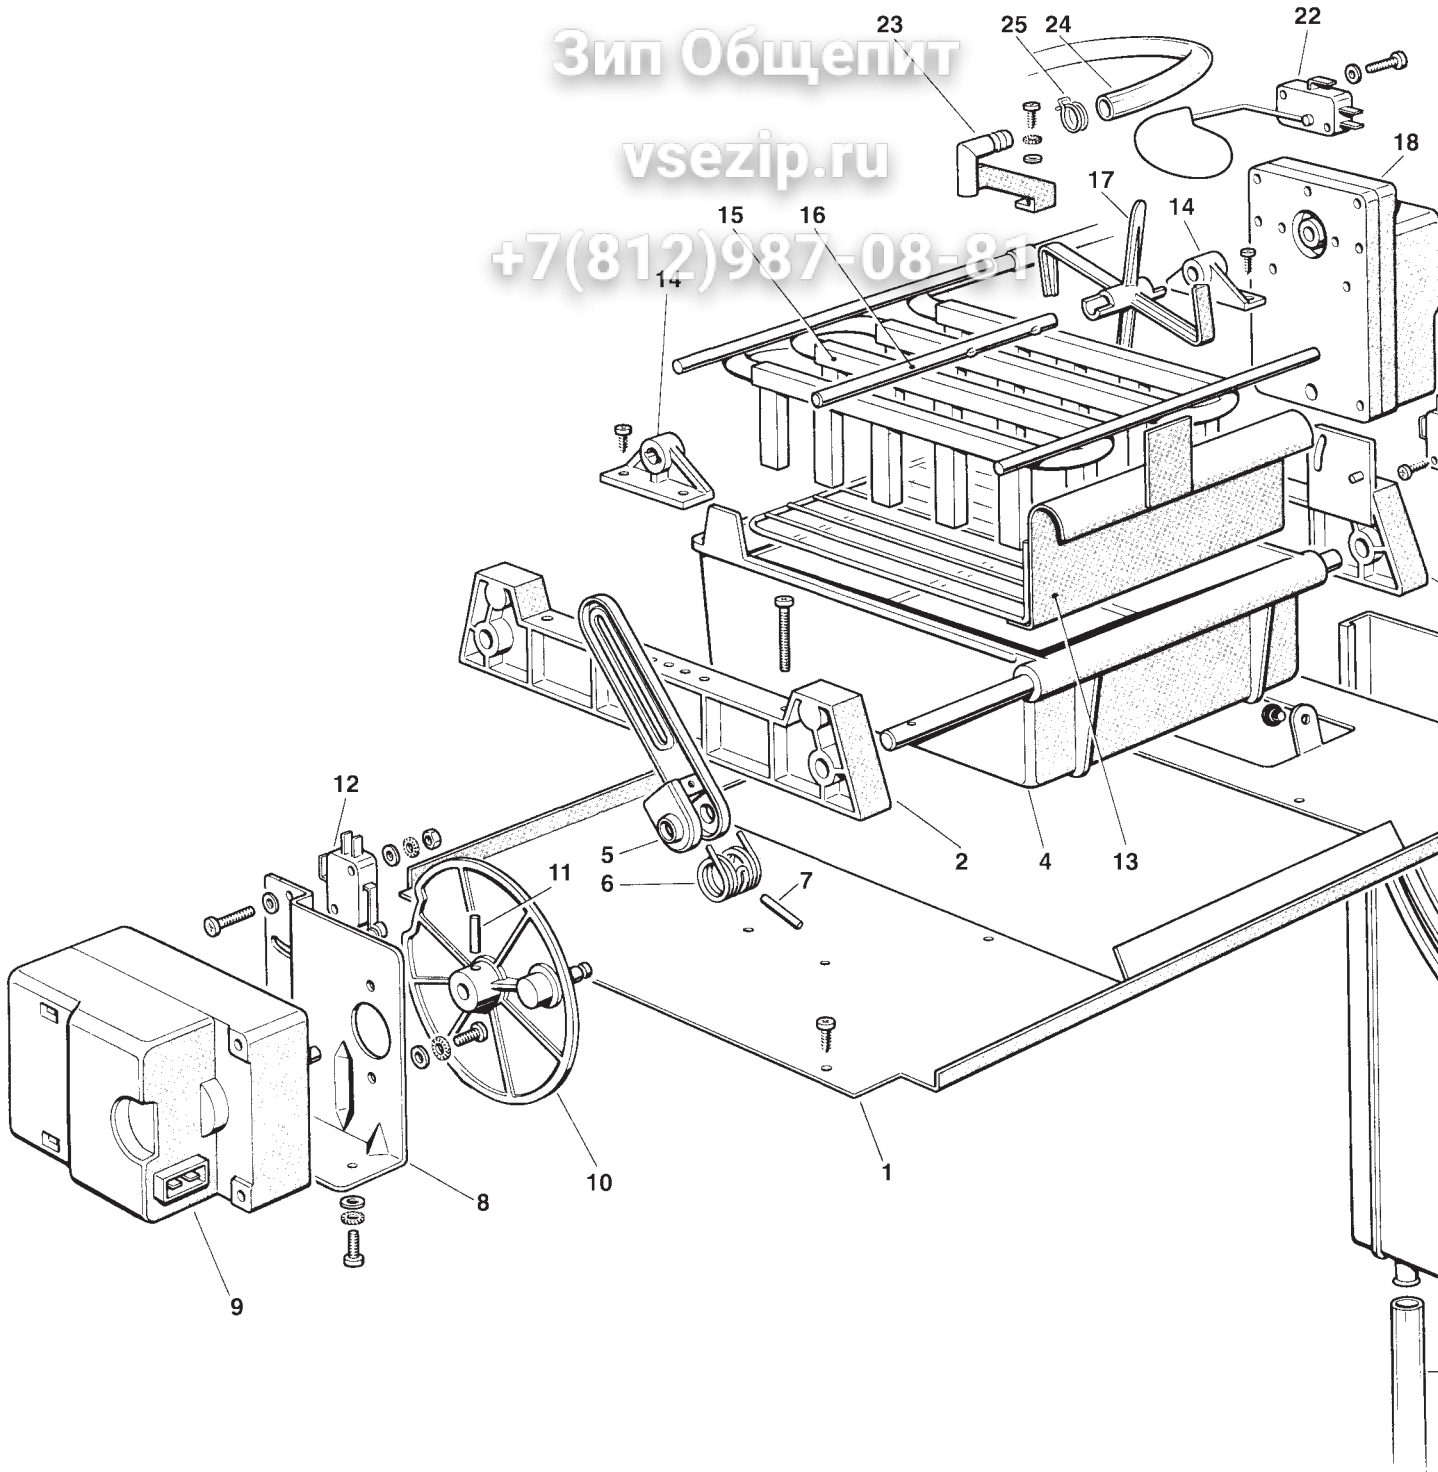

Зип Общепит

vsezip.ru

+7(812)987-08-81

+7(812)987-08-81

Pos. Nr.	Codice Code	Descrizione	Description	Description	Quantità Q.ty Q.tè
1	25745125/0	TELAIO	EVAPORATOR FRAME	SUPPORT DE L'EVAPORATEUR	1
2	25726121/0	SUPPORTO EVAPORATORE	SUPPORT	SUPPORT	1
3	25726122/0	SUPPORTO EVAPORATORE	SUPPORT	SUPPORT	1
4	81403007/0	ASS. BACINELLA CON LEVA	PAN ASS'Y	ENSEMBLE CUVETTE	1
5	25440110/0	LEVA	LEVER	LEVIER	1
6	25474600/0	MOLLA	SPRING	RESSORT	1
7	25560256/0	PERNO	GUDGEON	PIVOT	1
8	25725429/0	SUPPORTO	SUPPORT	SUPPORT	1
9	81404024/0	ASSIEME MOTORIDUTTORE/ DISCO/ SUPPORTO/ MICRO R-134a	MOTOR/SUPPORT/CAM MICRO ASS'Y R-134a	ENSEMBLE MOTOREDUCTEUR/ SUPPORT/ CAME/ MICRO R.-134a	1
10	25260000/0	DISCO	CAM	CAME	1
11	12639300/0	SPINA	PIN	GOUVILLE	1
12	19410208/0	MICRO	MICRO	MICRO	1
13	81403025/0	CONVOGLIATORE	DEFLECTOR	CONVOYEUR	1
14	25726115/3	SUPPORTO ALBERO PALETTE	PADDLE SHAFT SUPPORT	SUPPORT ARBRE PALETTES	2
15	81402035/0	EVAPORATORE R 134a	EVAPORATOR R 134a	EVAPORATEUR R 134a	1
16	25030007/0	ALBERO PALETTE	PADDLE SHAFT	ARBRE PALETTES	1
17	25545520/2	PALETTA	PADDLE	PALETTE	3
18	19440059/1	MOTORIDUTTORE PALETTE	PADDLE MOTOR	MOTOREDUCTEUR DES PALETTES	1
19	25725433/0	SUPPORTO MOTORIDUTTORE PALETTE	SUPPORT	SUPPORT	1
20	25525419/0	SUPPORTO	SUPPORT	SUPPORT	1
21	19410209/0	MICROIMPULSI	MICRO	MICRO	1
22	81409179/0	ASS. MICROGALLEGGIANTE	MICRO/ FLOAT BALL ASS'Y	ENSEMBLE MICRO/ FLOTTEUR	1
23	25300000/0	RACCORDO ENTRATA ACQUA	WATER INLET TUB	TUYAU ENTREE EAU	1
24	25791021/0	TUBO ACQUA	TUBE	TUYAU	1
25	19280700/0	FASCETTA	CLAMP	BANDE	1
26	25820080/0	VASCHETTA RECUPERO	PAN	BAC	1
27	25791020/0	TUBO SCARICO	DRAIN PIPE	TUYAU D'ECOULEMENT	1