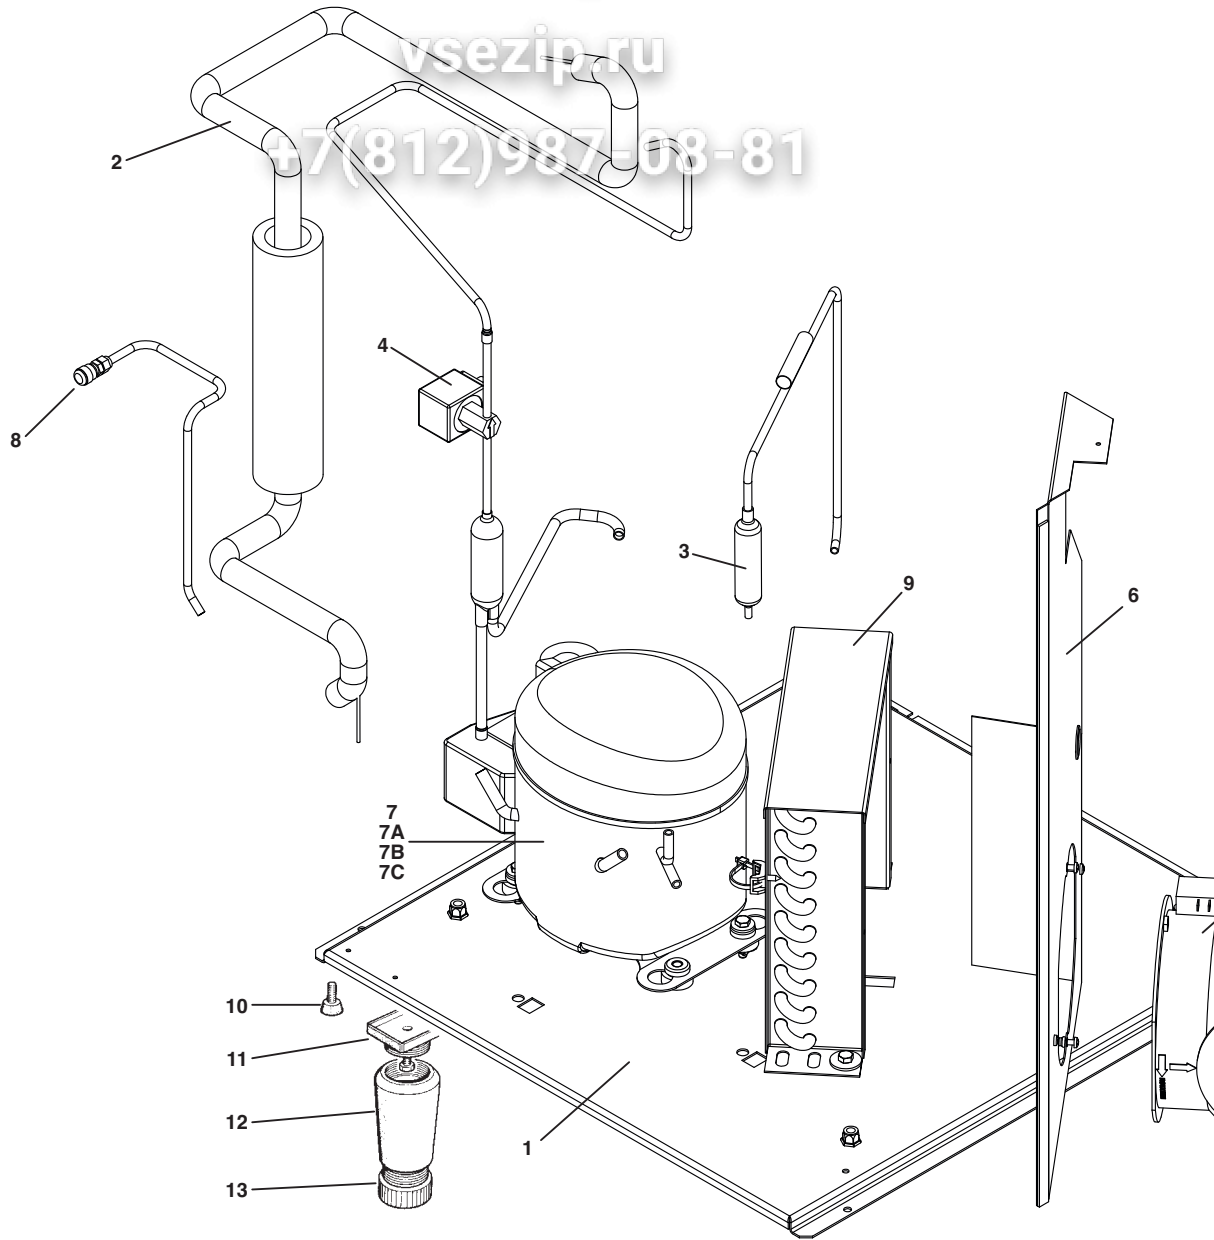

Зип Общепит

vsezip.ru

+7(812)987-08-81

+7(812)987-08-81

Pos. Nr.	Codice Code	Descrizione	Description	Description	Quantità Q.ty Q.tè
1	25745125/0	TELAIO	EVAPORATOR FRAME	SUPPORT DE L'EVAPORATEUR	1
2	25726121/0	SUPPORTO EVAPORATORE	SUPPORT	SUPPORT	1
3	25726122/0	SUPPORTO EVAPORATORE	SUPPORT	SUPPORT	1
4	81403007/0	ASS. BACINELLA CON LEVA	PAN ASS'Y	ENSEMBLE CUVETTE	1
5	25440110/0	LEVA	LEVER	LEVIER	1
6	25474600/0	MOLLA	SPRING	RESSORT	1
7	25560256/0	PERNO	GUDGEON	PIVOT	1
8	25725429/0	SUPPORTO	SUPPORT	SUPPORT	1
9	81404024/0	ASSIEME MOTORIDUTTORE/ DISCO/ SUPPORTO/ MICRO R-134a	MOTOR/SUPPORT/CAM MICRO ASS'Y R-134a	ENSEMBLE MOTOREDUCTEUR/ SUPPORT/ CAME/ MICRO R.-134a	1
10	25260000/0	DISCO	CAM	CAME	1
11	12639300/0	SPINA	PIN	GOUVILLE	1
12	19410208/0	MICRO	MICRO	MICRO	1
13	81403025/0	CONVOGLIATORE	DEFLECTOR	CONVOYEUR	1
14	25726115/3	SUPPORTO ALBERO PALETTE	PADDLE SHAFT SUPPORT	SUPPORT ARBRE PALETTES	2
15	81402035/0	EVAPORATORE R 134a	EVAPORATOR R 134a	EVAPORATEUR R 134a	1
16	25030007/0	ALBERO PALETTE	PADDLE SHAFT	ARBRE PALETTES	1
17	25545520/2	PALETTA	PADDLE	PALETTE	3
18	19440059/1	MOTORIDUTTORE PALETTE	PADDLE MOTOR	MOTOREDUCTEUR DES PALETTES	1
19	25725433/0	SUPPORTO MOTORIDUTTORE PALETTE	SUPPORT	SUPPORT	1
20	25525419/0	SUPPORTO	SUPPORT	SUPPORT	1
21	19410209/0	MICROIMPULSI	MICRO	MICRO	1
22	81409179/0	ASS. MICROGALLEGGIANTE	MICRO/ FLOAT BALL ASS'Y	ENSEMBLE MICRO/ FLOTTEUR	1
23	25300000/0	RACCORDO ENTRATA ACQUA	WATER INLET TUB	TUYAU ENTREE EAU	1
24	25791021/0	TUBO ACQUA	TUBE	TUYAU	1
25	19280700/0	FASCETTA	CLAMP	BANDE	1
26	25820080/0	VASCHETTA RECUPERO	PAN	BAC	1
27	25791020/0	TUBO SCARICO	DRAIN PIPE	TUYAU D'ECOULEMENT	1