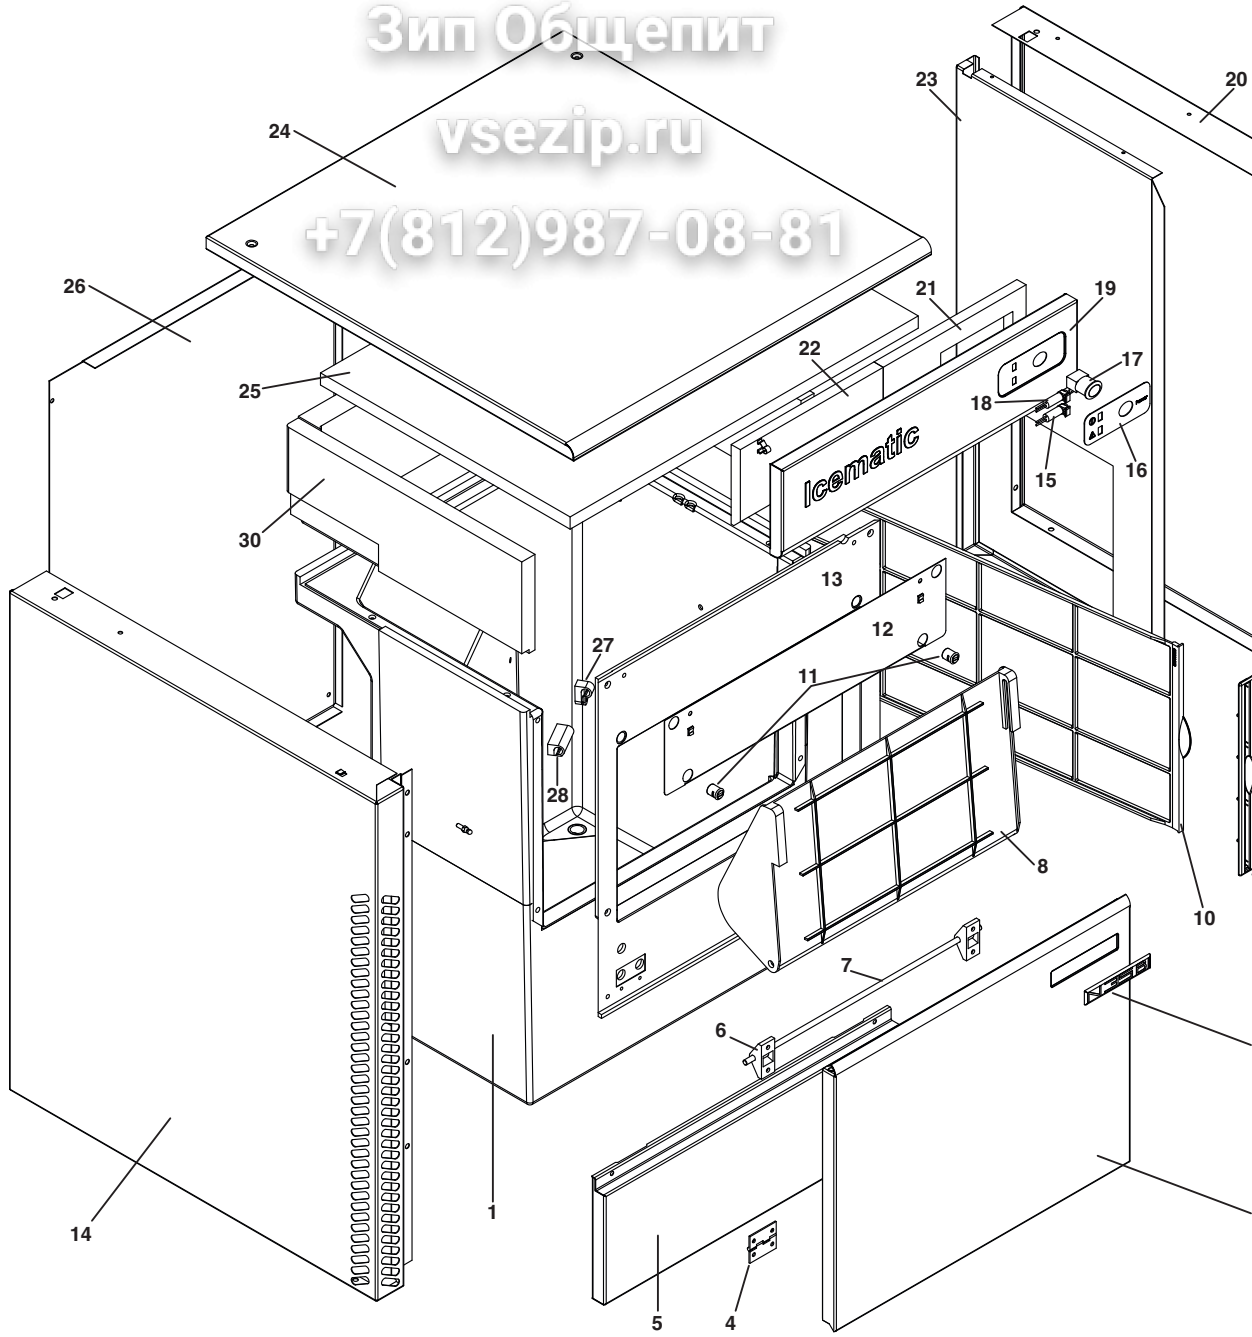

+7(812)987-08-81

+7(812)987-08-81

Pos. Nr.	Codice Code	Descrizione	Description	Description	Quantità Q.ty Q.tè
1	81401000/0	ASS. CONTENITORE	ICE BIN	ENSEMBLE	
2	81400180/0	ASS. PORTA N35BI	COMPLETE DOOR	PORTE COMPLETE	
3	25740098/0	ETICHETTA DENOM. N35BI	LABEL N35BI	ETIQUETTE N35BI	
4	19120050/0	CERNIERA	HINGE	CHARNIERE	
5	25547123/0	PANNELLO ANTERIORE	FRONT PANEL	PANNEAU AVANT	
6	25726279/0	SUPPORTO	SUPPORT	SUPPORT	
7	25030019/0	ALBERINO	SHAFT	ARBRE	
8	25260472/0	DEFLETTORE PORTA	DOOR DEFLECTOR	DEFLECTEUR	
9	25725583/0	SUPPORTO FILTRO	FILTER SUPPORT	SUPPORT DE FILTRE	
10	81400187/0	ASS. SUPPORTO FILTRO	ASSY FILTER SUPPORT	ENS. SUPPORT DE FILTRE	
11	41109519/0	MAGNETI	MAGNET	MAGNETO	
12	25470046/0	MASCHERINA CORNICE	FRAME	MASQUE CADRE	
13	25165499/0	CORNICE VERN.	FRAME	CADRE	
14	25330860/0	FIANCO SX SCOCCA	LEFT SIDE	PANNEAU GAUCHE	
15	81400169/0	ASS. SPIA LUMINOSA VERDE	ASSY GREEN LIGHT ALARM	ASSY ALARME LUMINEUX VERT	
16	19263010/0	ETICHETTA INTERRUTTORE	SWITCH LABEL	INTERRUPTEUR ETIQUETTE	
17	33400058/0	INTERRUTTORE BIPOLARE	BI-POLAR SWITCH	INTERRUPTEUR BIPOLAIRE	
18	81400168/0	ASS. SPIA LUMINOSA ROSSA	ASSY RED LIGHT ALARM	ASSY ALARME LUMINEUX ROUGE	
19	25175237/0	CRUSCOTTO	FRONT PANEL	PANNEAU FRONTAL	
20	25330859/0	FIANCO DX SCOCCA	RIGHT SIDE	PANNEAU DROITE	
21	25410082/0	ISOLAMENTO POLLISTIROLO DX	RIGHT INULATION	ISOLATION DROITE PANNEU ANT.	
22	25410083/0	ISOLAMENTO POLLISTIROLO SX	LEFT INSULATION	ISOLATION GAUCHE PANNEU ANT.	
23	25156578/0	CONVOGLIATORE ARIA FIANCO DX	AIR CONVOY RIGHT SIDE	CONVOYEUR AIR PANNEU LAT. DROIT	
24	25161194/0	COPERCHIO MACCHINA	COVER	COUVERCLE	
25	25410084/0	ISOLAMENTO COPERCHIO	INSULATION COVER	ISOLATION COUVERCLE	
26	25550874/0	PANNELLO POST. ZINCATO	BOTTOM PANEL	PANNEU DROIT ZINC.	
27	25726141/0	SUPP. POST. BULBO TERM.	BOTTOM BULB SUP. THERMOSTAT	POST.SUPPORT BULB THERMOSTAT	
28	25726140/0	SUPP. ANT. BULBO TERM.	FRONT BULB SUP. THERMOSTAT	ANTERIEUR SUPPORT BULB THERMOSTAT	