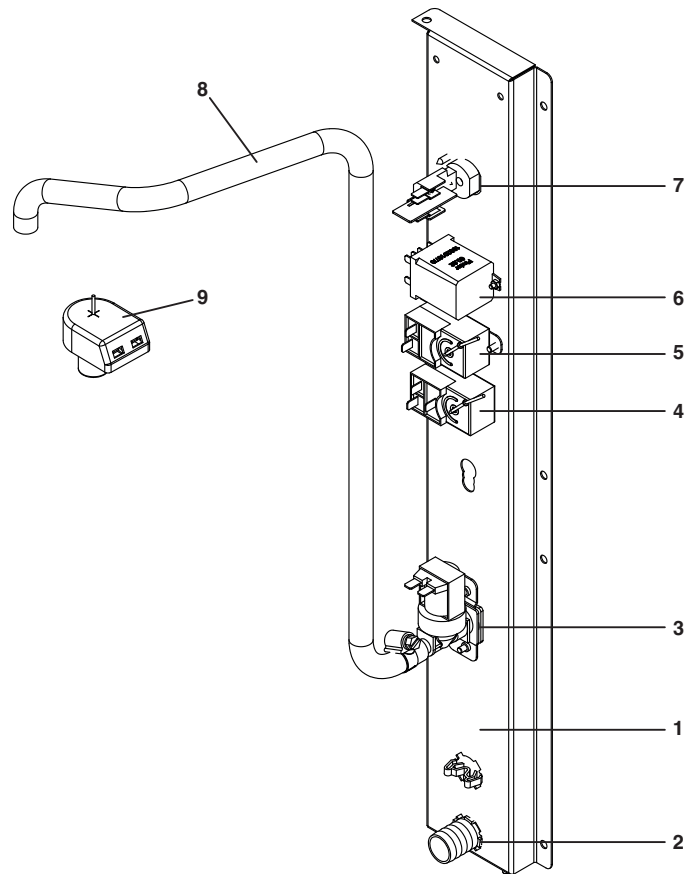

Pos. Nr.	Codice Code	Descrizione	Description	Description	Quantità Q.ty Q.tè
1	25726538/0	SUPPORTO	SUPPORT	SUPPORT	1
2	25690807/0	SCARICO ACQUA	WATER DRAIN PIPE	ECOULEMENT MACHINE	1
3	19865507/0	VALVOLA ENTRATA ACQUA	WATER SOLENOID VALVE	ELECTROVANNE EAU	
4	19797025/0	TERMOSTATO CONDENSATORE	CONDENSER THERMOSTAT	THERMOSTAT CONDENSATEUR	
5	19797017/0	TERMOSTATO DEPOSITO	BIN THERMOSTAT	THERMOSTAT BAC DE STOCKAGE	
6	19620107/0	RELE'	RELAY	RELE'	
7	81453493/0	ASSIEME CAVO ALIMENTAZIONE	ASS. CABLE OF ALIMENTATION	ENS. CABLE DE ALIMENTATION	
8	25791021/0	TUBO RACC. VALV. ENTR. ACQUA	TUBE	TUYAU	
9	81400175/0	ASS. TERMOSTATO SICUREZZA	ASS.Y SECURITY THERMOSTAT	THERMOSTAT DE SÛRETE