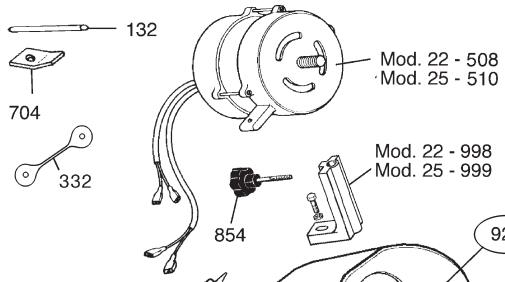

MODELLO: ES 220 ES 250 PN (PRESSAMERCE IN PVC RIF 9201)

Зип Общепит

9918 Mod. 22
 9919 Mod. 25
 Mod. 22 - 1001
 Mod. 25 - 1002
 Mod. 22 - 855
 Mod. 25 - 142
 Mod. 22 - 193
 Mod. 25 - 195

STANDARD

OPTIONAL

ITALY 9167
 SCHUKO 9171