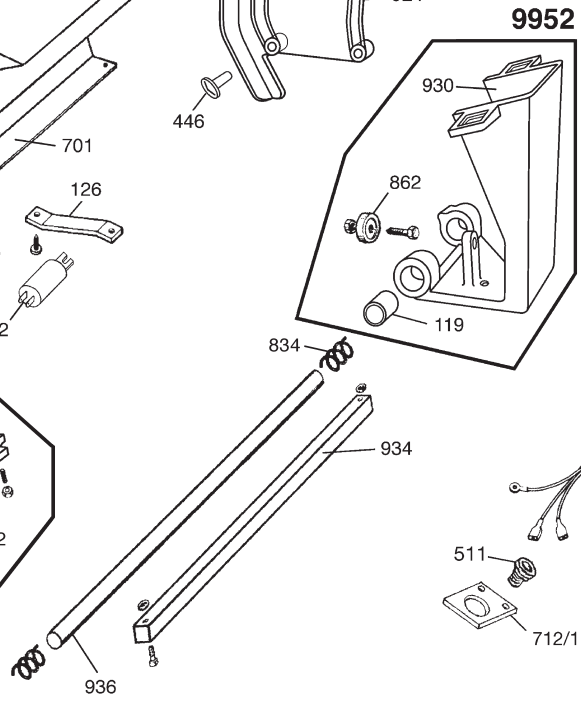

MODELLO: ES 220 ES 250 PN (PRESSAMERCE IN PVC RIF 9201)

Зип Общепит

9918 Mod. 22
 9919 Mod. 25
 Mod. 22 - 1001
 Mod. 25 - 1002
 Mod. 22 - 855
 Mod. 25 - 142
 Mod. 22 - 193
 Mod. 25 - 195

STANDARD

OPTIONAL

ITALY 9167
 SCHUKO 9171