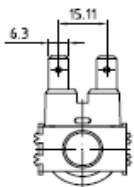

120V 60Hz

0.2-10 bar (0.02-1Mpa)
T60°C Tm25°C 100% ED
T60°C Tm90°C AB 3/5MIN