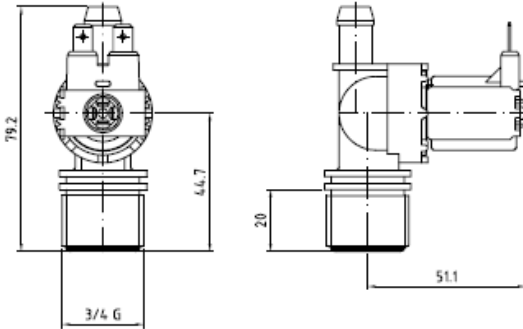

componenti per elettrodomestici

Зип Общепит  UNI EN ISO 9001
vsezip.ru

ONE WAY INLET VALVE

ES 180/88

+7(812)987-08-81

TIPO ES 180/88

Coils

- 220/240V 50-60Hz 8VA
- 220/240V 50-60Hz 8VA RINF.
- 12V 50-60Hz
- 12V DC
- 24V 50-60Hz
- 24V DC

0.2-10 bar (0.02-1Mpa)
T60°C Tm25°C 100% ED
T60°C Tm90°C AB 3/5MIN

Inlet thread

Outlet

Bracket

Flow Regualtors

INLET REGULATORS

l/min	Colour	l/min	Colour
2,5	brilliant yellow	7	light green
3	red	8	black
3,5	light blue	10	white
3,8	pink	11	orange
4	dark brown	12	blue
4,5	blue	14	green
5	violet	16	light brown
5,5	yellow	20	brilliant red
6	gray		