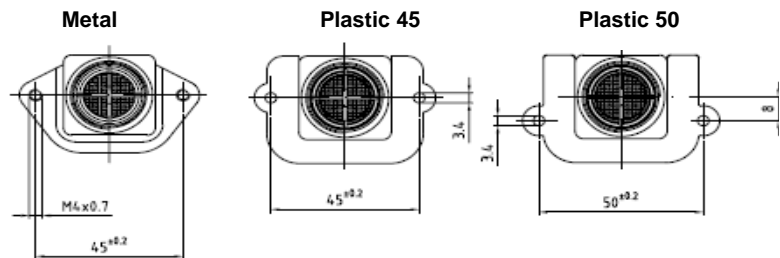

0.2-10 bar (0.02-1Mpa)
T60°C Tm25°C 100% ED
T60°C Tm90°C AB 3/5MIN

Inlet thread

Outlet

Bracket

Flow Regualtors

INLET REGULATORS

l/min	Colour	l/min	Colour
2,5	brilliant yellow	7	light green
3	red	8	black
3,5	light blue	10	white
3,8	pink	11	orange
4	dark brown	12	blue
4,5	blue	14	green
5	violet	16	light brown
5,5	yellow	20	brilliant red
6	gray		