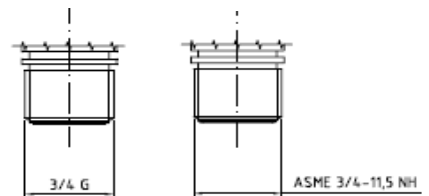

0.2-10 bar (0.02-1Mpa)
T60°C Tm25°C 100% ED
T60°C Tm90°C AB 3/5MIN

Inlet thread

Outlet

Bracket

Flow Regualtors

INLET REGULATORS

l/min	Colour	l/min	Colour
2,5	brilliant yellow	7	light green
3	red	8	black
3,5	light blue	10	white
3,8	pink	11	orange
4	dark brown	12	blue
4,5	blue	14	green
5	violet	16	light brown
5,5	yellow	20	brilliant red
6	gray		