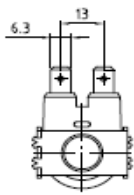

componenti per elettrodomestici

Зип Общепит  UNI EN ISO 9001
vsezip.ru

ONE WAY INLET VALVE

ES 180/88

+7(812)987-08-81

TIPO ES 180/88

Coils

- 220/240V 50-60Hz 8VA
- 220/240V 50-60Hz 8VA RINF.
- 12V 50-60Hz
- 12V DC
- 24V 50-60Hz
- 24V DC

0.2-10 bar (0.02-1Mpa)
T60°C Tm25°C 100% ED
T60°C Tm90°C AB 3/5MIN

Inlet thread

Outlet

Bracket

Flow Regualtors

INLET REGULATORS

l/min	Colour	l/min	Colour
2,5	brilliant yellow	7	light green
3	red	8	black
3,5	light blue	10	white
3,8	pink	11	orange
4	dark brown	12	blue
4,5	blue	14	green
5	violet	16	light brown
5,5	yellow	20	brilliant red
6	gray		