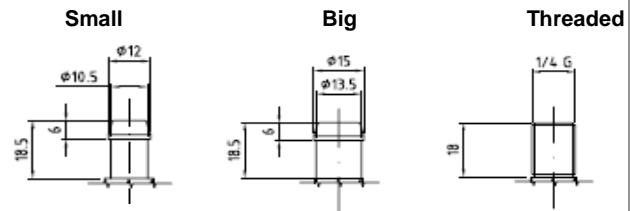

0.2-10 bar (0.02-1Mpa)
T60°C Tm25°C 100% ED
T60°C Tm90°C AB 3/5MIN

Inlet thread

Outlet

Bracket

Flow Regualtors

INLET REGULATORS

l/min	Colour	l/min	Colour
2,5	brilliant yellow	7	light green
3	red	8	black
3,5	light blue	10	white
3,8	pink	11	orange
4	dark brown	12	blue
4,5	blue	14	green
5	violet	16	light brown
5,5	yellow	20	brilliant red
6	gray		