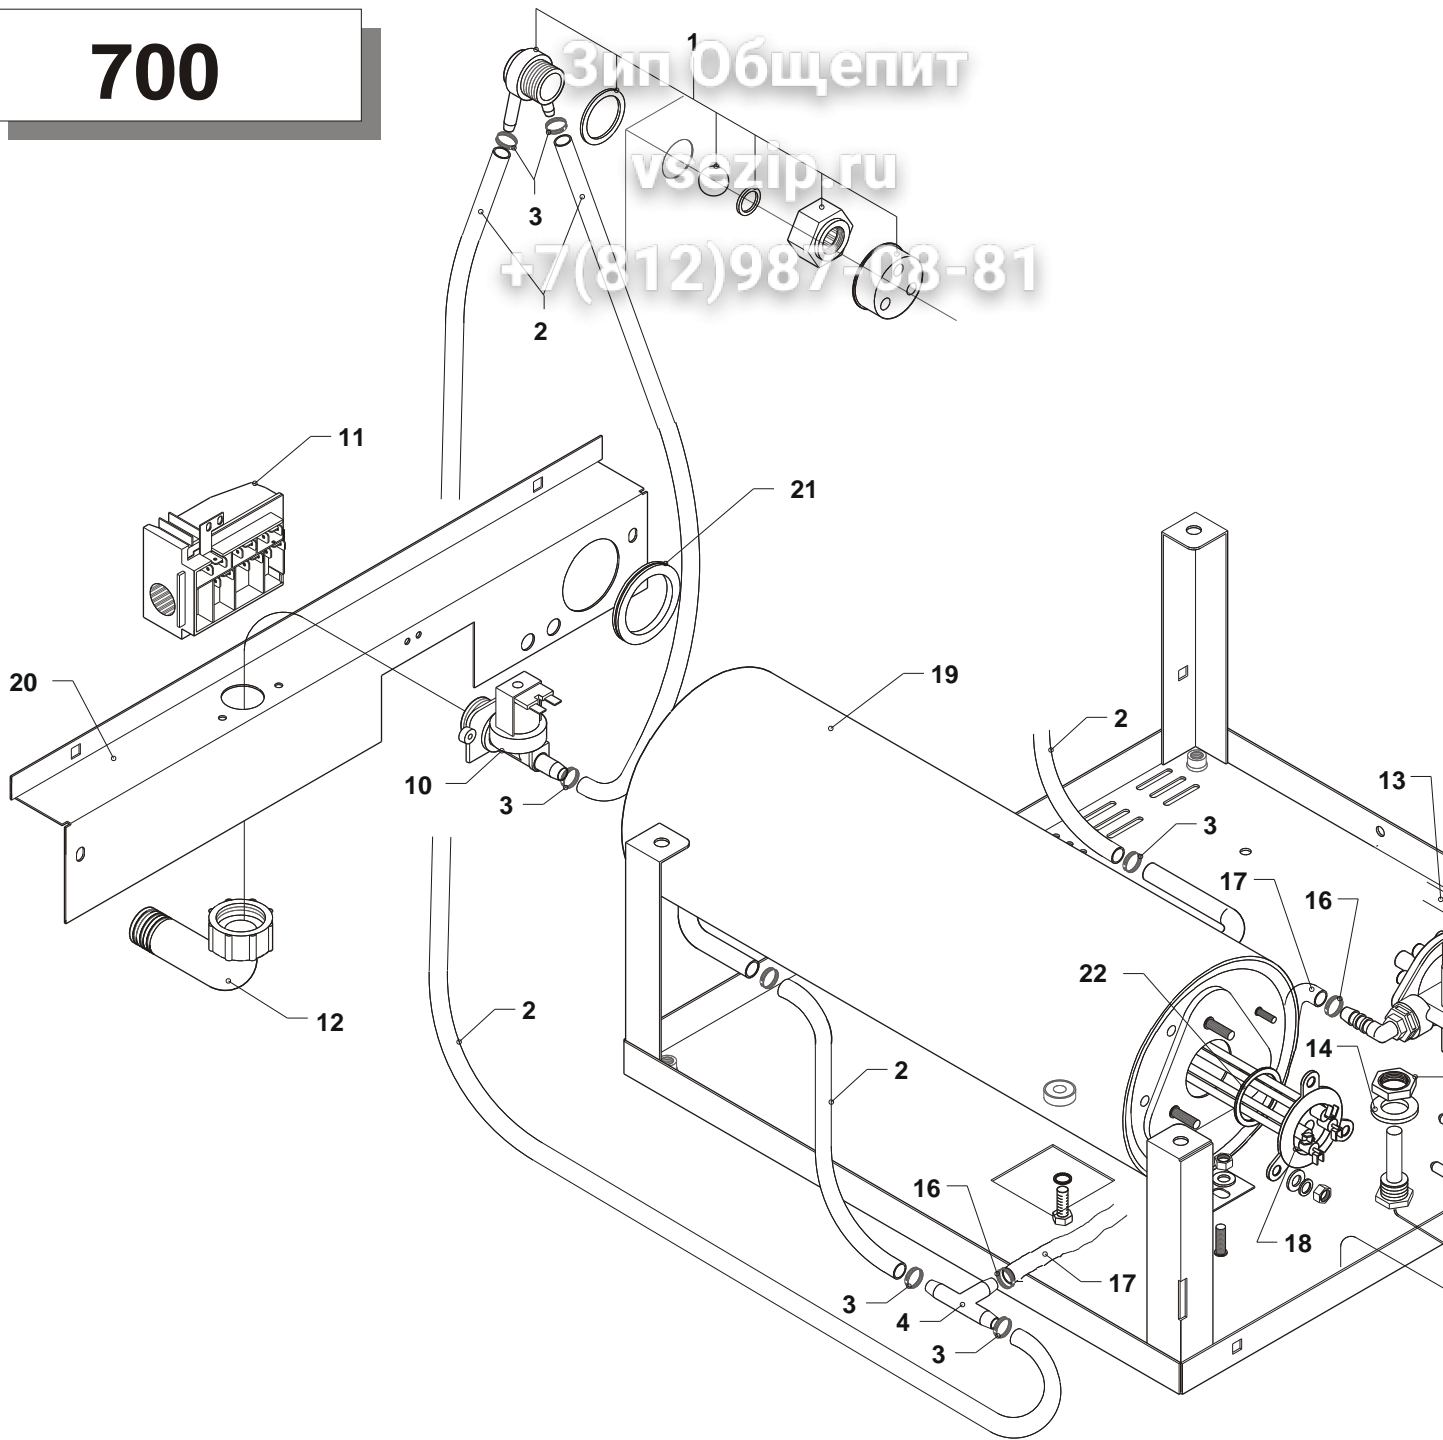

700

Зип Общепит
vsezip.ru
+7(812)987-08-81

700

Зип Ощепит

vsezip.ru

+7(812)987-08-81

Pos.	COD.	Q.tà	DESCRIZIONE	DENOMINATION	DESCRIPTION	BEZEIC
1	TR2433	1	VALVOLA ANTIRIFLUSO	VALVE	VALVE	VENTIL
2	907295	4	TUBO GOMMA 12 x 19,5	TUYAU EN CAOUTCHOUC	RUBBERHOSE	GUMMISCHL
3	902440	6	FASCETTA 13 ÷ 20	COLLIER	CLAMP	SHELLE
4	905381	1	RACCORDO A "T"	RACCORD	PIPE FITTING	ANSCHLUSS
5	907125	1	TERMOSTATO DI SICUREZZA	THERMOSTAT	THERMOSTAT	THERMOSTA
6	903982	1	MANOPOLA	BOUTON	KNOB	KNOFF
7	907110	1	TERMOSTATO REG. 0° - 90°	THERMOSTAT	THERMOSTAT	THERMOSTA
8	907124	1	TERMOSTATO VASCA	THERMOSTAT	THERMOSTAT	THERMOSTA
9	902199	1	DOSATORE	DOSEUR	RINSE AID DISPENSER	DOSIERSAT
10	902390	1	ELETTRIVALVOLA 1 VIA	SOUPAPELECTRIQUE	ELECTRICVALVE	ELEKTROVE
11	904171	1	MORSETTIERA	BORNES	TERMINAL BOARD	KLEMMLEIS
12	907344	1	TUBO DI CARICO	TUYAU D'ENTREE DE L'EAU	INLETPipe	WASSERZU
13	907270	1	TUBO ASP. BRILLANTANTE	TUYAU	PIPE	SCHLAUCH
14	904991	1	GUARNIZIONE	JOINT	GASKET	KABELBEFE
15	902100	1	GHIERA 3/8" GAS	VIROLE	LOCK-NUT	NUT-MUTTE
16	902439	2	FASCETTA 11 ÷ 17	COLLIER	CLAMP	SHELLE
17	907359	1	TUBO GOMMA 8 x 15	TUYAU EN CAOUTCHOUC	RUBBER HOSE	GUMMISCHL
18	905560	1	RESISTENZA 4500W	RESISTANCE	HEATING ELEMENT	HEIZKÖRPE
19	900353	1	BOILER	CHAUFFE EAU	BOILER	HEISSWASS
20	903434	1	SUPPORTO ELETTRIVALVOLA	PALIER SOUPAPE ELECTRIQUE	BEARING ELECTRIC VALVE	TRÄGE ELE
21	904721	1	PASSACAVO	CHAUMARD	FAIRLEAD	KABELDUR
22	907981	1	O-RING	O-RING	O-RING	O-RING