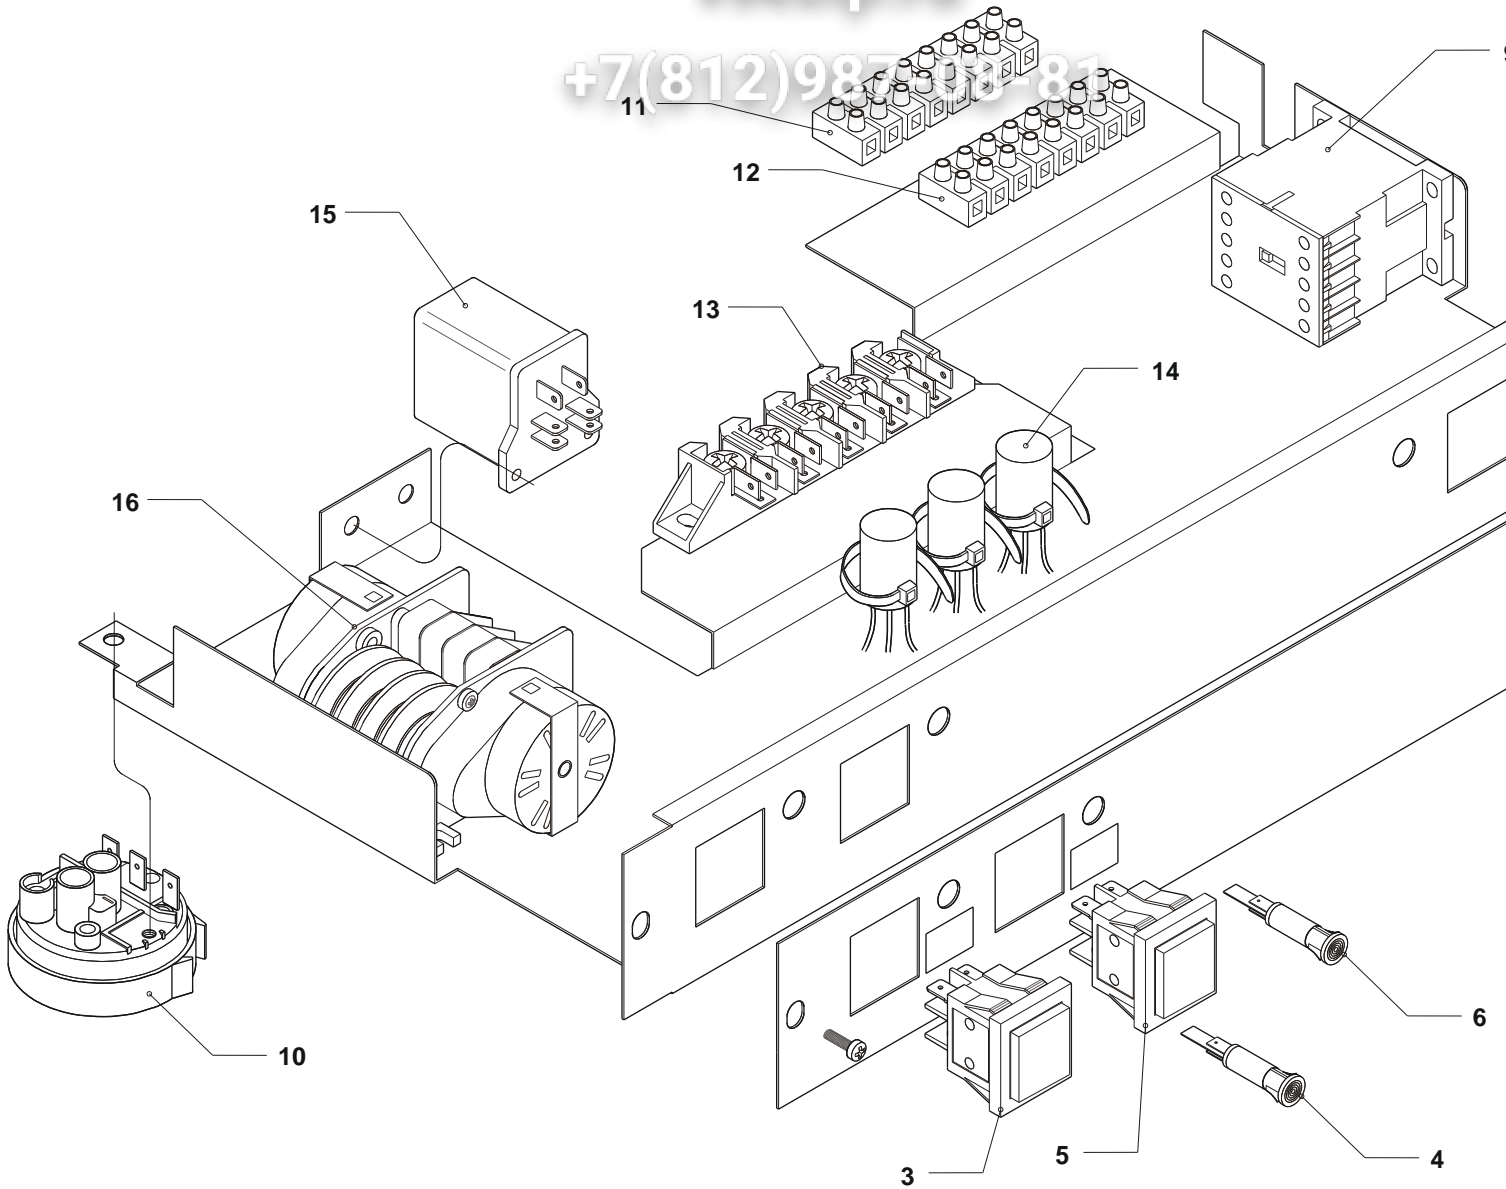

700

Зип Ощепит

vsezip.ru

+7(812)987-013-87

700

Зип Ощепит

vsezip.ru

Pos.	COD.	Q.tà	DESCRIZIONE	DENOMINATION	DESCRIPTION	BEZEIC
1	904673	1	PANNELLO COMANDI	TAB LEAU COMMANDE	ELECTRIC PANEL	SCHALTTA
2	907059	1	TARGA	PLAQUEITE	PLATE	SCHILD
3	905348	1	INTERRUTTORE ON/OFF	INTERRUPTEUR DE PREP.	PREPARATION SWITCH	DRUCKKNO
4	903632	1	SPIA LINEA	LAMPE DE LIGNE	LINE LAMP	KONTROLLA
5	905324	1	PULSANTE CICLO	BOUTON CYCLE	CYCLE PUSH BUTTON	DRUCKKNO
6	903629	4	LAMPADA SPIA	LAMP VOYANT	PILOT LAMP	PILOTLAMP
7	905326	1	INTERRUTTORE SELETT. TEMPI	INTERRUPT. SELECT. TEMPS	TIME SELECTOR SWITCH	WAHLSCHA
8	TR0309	1	REED MAGNETICO	REED	REED	REED
9	907043	1	TELERUTTORE	TELERUPTEUR	CONTACTOR	SCHUTZ
10	905270	1	PRESSOSTATO	PRESSOSTAT	PRESSURE SWITCH	DRUCHWAE
11	904200	1	MORSETTIERE	BORNES	TERMINAL BOARD	KLEMMLEIS
12	904170	1	MORSETTIERE	BORNES	TERMINAL BOARD	KLEMMLEIS
13	904150	1	MORSETTIERA	BORNES	TERMINAL BOARD	KLEMMLEIS
14	902105	3	FILTRI ANTIDISTURBO	FILTRE ANTIDERANGEMENT	NOISE FILTER	ENTSTORFI
15	905474	1	RELE'	RELAIS	RELAY	RELAIS
16	907182	1	TIMER CICLO	TIMER CYCLE	CYCLE TIMER	ZYCLUSTIM