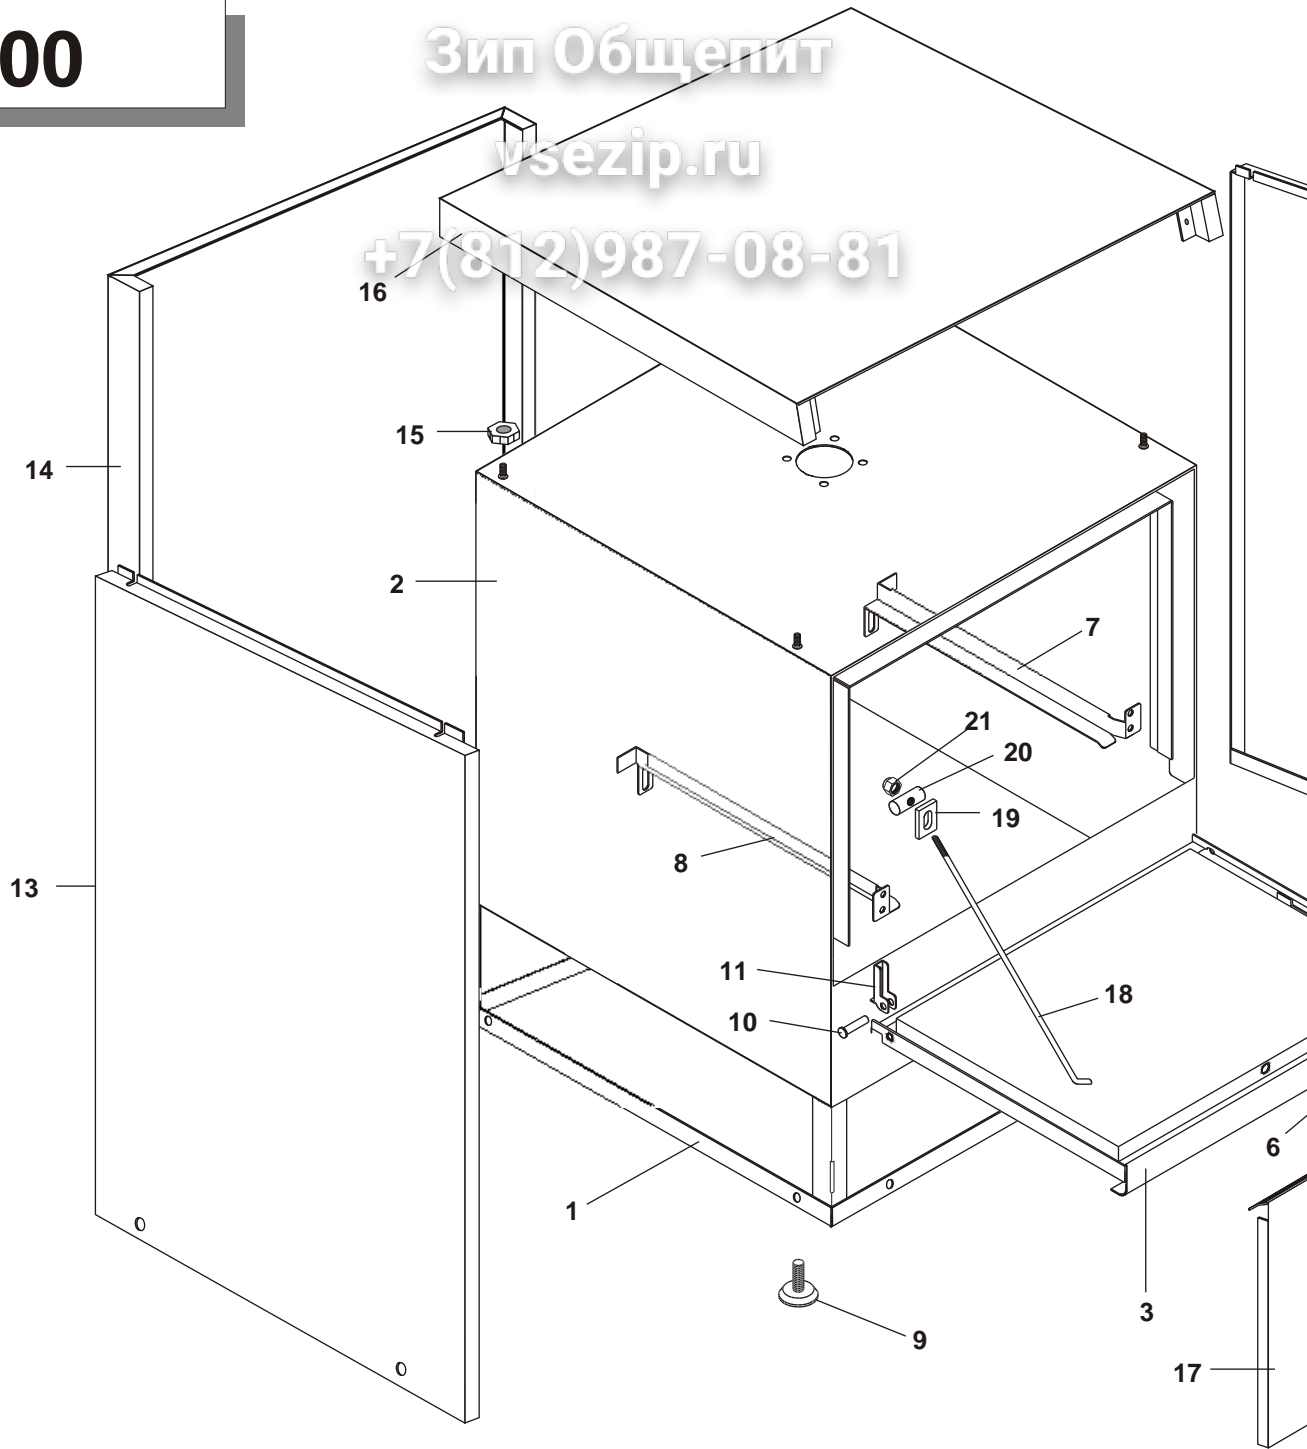

vsezip.ru

+7(812)987-08-81

700

Зип Ощепит

vsezip.ru

+7(812)987-08-81

Pos.	COD.	Q.tà	DESCRIZIONE	DENOMINATION	DESCRIPTION	BEZEICHNUNG
1	903435	1	BASAMENTO	SOCLE	BASE	UNTERSTRUKTUR
2	903436	1	VASCA	CUVE	TANK	TANK
3	903441	1	PORTA	PORTE	DOOR	TÜR
4	TR0220	1	CUSTODIA CON MAGNETE	PROTECTION MAGNETO	COVER MAGNET	MAGNETSCHUTZ
5	906121	1	SCROCCHETTO	CLIQUET FERMETURE PORTE	DOOR CATCH	SCHNAPPVERSCHLUS
6	902023	1	DADO SCROCCHETTO	ECROU DE CLIQUET	NUT CATCH	KLIKENMUTTER
7	901678	1	GUIDA CESTELLI DX	COULISSE PANIER DROITE	BASKET GUIDE	KORBÜFHRUNG
8	901677	1	GUIDA CESTELLO SX	COULISSE PANIER GAUCHE	BASKET GUIDE	KORBÜFHRUNG
9	904990	4	PIEDINO	PIED	RUBBER LEG	EINSTELLBARER
10	904795	2	PERNO PORTA	TOURILLON DE LA PORTE	DOOR PIN	TÜRSCHARNEN
11	901245	2	CERNIERA	PATTE	DOOR SUPPORT	SCHARNIER
12	903438	1	PANNELLO LATERALE DX	PANNEAU DROITE	RIGHT PANEL	RECHTE VERKLE
13	903439	1	PANNELLO LATERALE SX	PANNEAU GAUCHE	LEFT PANEL	LINKE VERKLE
14	903437	1	PANNELLO POSTERIORE	PANNEAU POSTERIEUR	BACK PANEL	HINTERE VERKLE
15	902132	2	GHIERA FISSAGGIO PANN. SUP.	VIROLE	LOCK-NUT	NUT-MUTTER
16	904578	1	PANNELLO SUPERIORE	PANNEAU SUPERIEUR	UPPER SIDE PANEL	OBERE VERKLE
17	904511	1	PANNELLO INFERIORE	PANNEAU INFERIEUR	LOWER PANEL	UNTERE VERKLE
18	907240	2	TIRANTE PORTA	TIRANT DU PORTE	DOOR SCREW STAY	TÜRZUGSTANGE
19	904952	2	PIASTRINA	PLAQUETTE	PLATE	PLATTEKEN
20	905424	2	FERMO PORTA	FERMETURE PORTE	DOOR SUPPORT	TÜR HALTERUNG
21	902040	2	DADO ATB M6	ECROU	NUT	MUTTER
22	901761	1	CONTENITORE BRILLANTANTE	RECIPIENT BRILLANTANT	GLASS-AGENT CONTAINER	GLANZSPÜLM
23	902569	1	FILTRO	FILTRE	FILTER	FILTER
24	907270	1	TUBO ASPIR. BRILLANTANTE	TUYAU	PIPE	SCHLAUCH