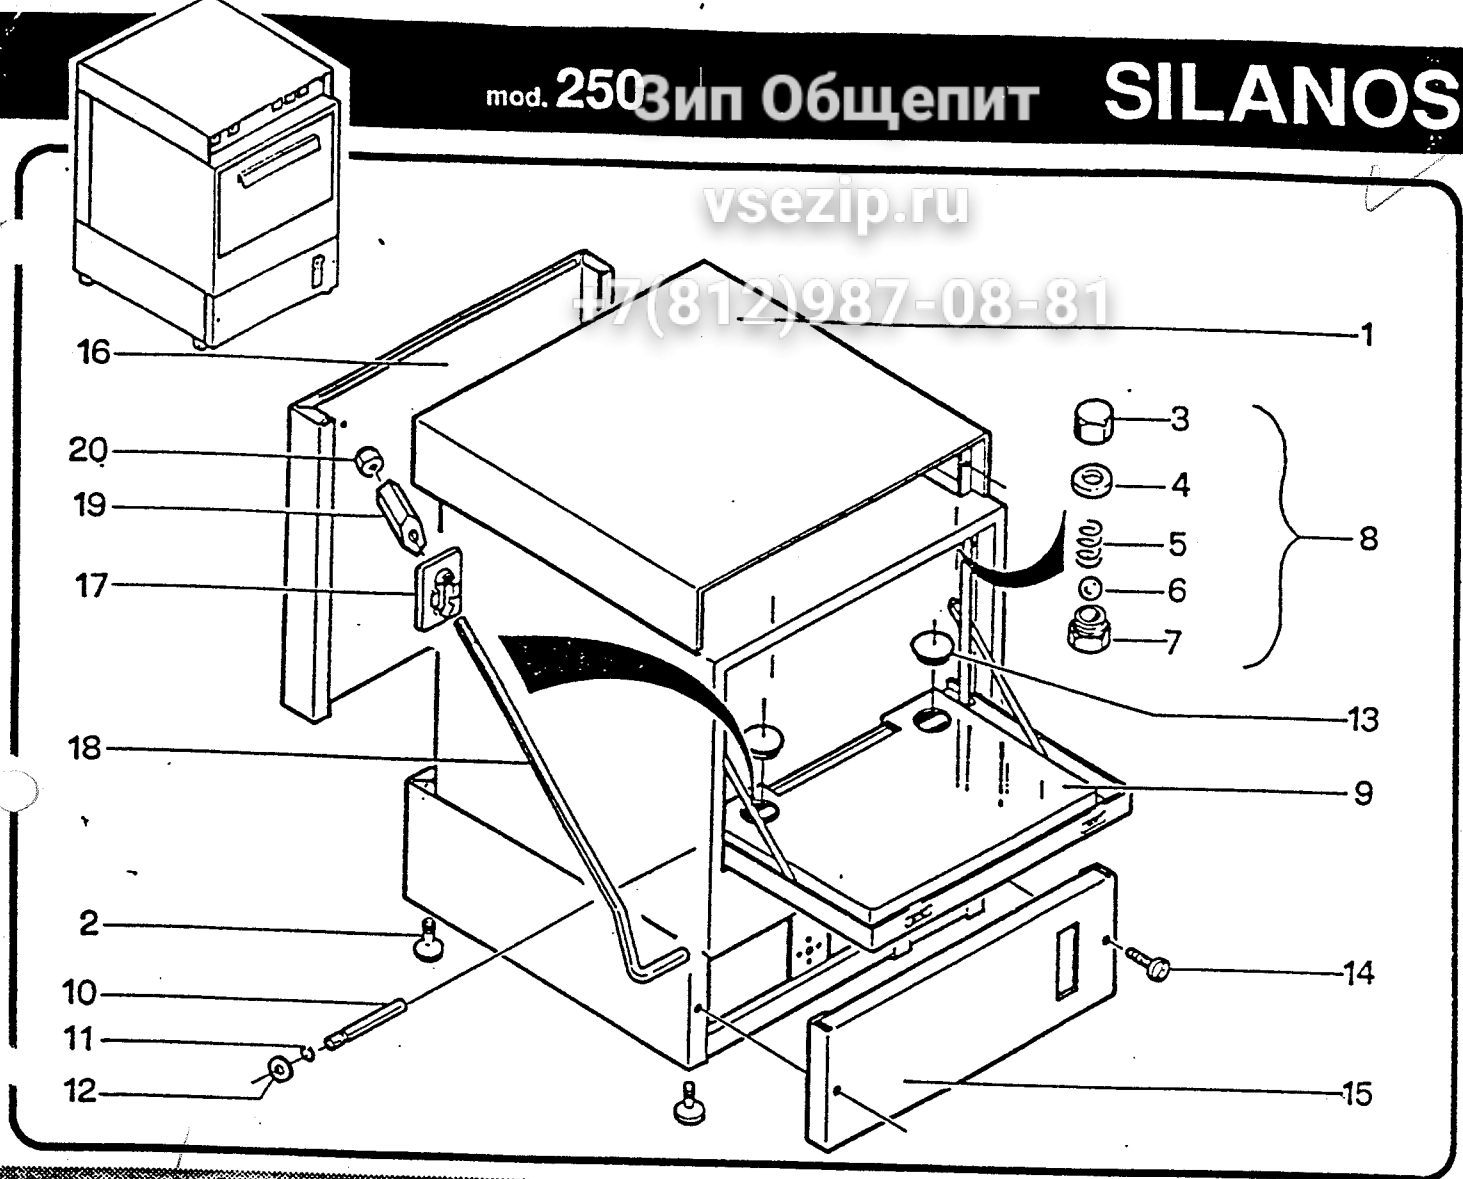

vsezip.ru

+7(812)987-08-81

tavola n° 1

POS.	CODICE	DESCRIZIONE	DENOMINATION	DESCRIPTION	BEZEICHNUNG
1	901011	CARROZZERIA	CARROSSERIE	BASE	KAROSSERIE
2	904990	PIEDINO REGOLABILE	PETIT PIED REGABLE	RUBBER LEG	EINSTELLBARERSOCKEL
3	905612	DADO SCROCCHETTO	ECROU DU CLIQUET	NUT LATCH	KLIKENMUTTER
4	904360	O-RING	O-RING	O-RING	O-RING
5	908040	MOLLA	RESSORT	SPRING	FEDER
6	906260	SFERA INOX	SPHERE	BALL	KUGEL
7	906010	SEDE SFERA	SIEGE DE LA SPHERE	SEATING BALL	KUGELSITZ
8	906101	SCROCCHETTO	FERMETURE PORTE	DOOR CATCH	SCHNAPPVERSCHLUSS
9	905090	PORTA	PORTE	DOOR	TÜR
10	904790	PERNO PORTINA	TOURILLON DE LA PORTE	DOOR PIN	TÜRSCHARNIERESTIFT
11	906200	SEGER	SEGER	SEGER	SEGER
12	905950	RONDELLA	RONDELLE	WASHER	UNTERLEGSSCHEIBE
13	906435	TAPPO	BOUCHON	PLUG	VERSCHLUSS
14	907861	VITE M5 x 30	VIS	SCREW	SCHRAUBE
15	904450	PANNELLO INFERIORE	PANNEAU INFERIEUR	LOWER PANEL	UNTERE TAFEL
16	904580	PANNELLO POSTERIORE	PANNEAU POSTERIEUR	BACK PANEL	HINTERWAND
17	904952	PIASTRINA	PLAQUETTE	PLATE	PLÄTTCHEN
18	956001	TIRANTE PORTA	TIRANT DU PORTE	DOOR SCREW STAY	TÜR ZUGSTANGE
19	905430	FERMO PORTA	FERMETURE PORTE	DOOR SUPPORT	TÜRHALTERUNG
20	902040	DADO AUTOBLOCCANTE	ECROU	NUT	MUTTER