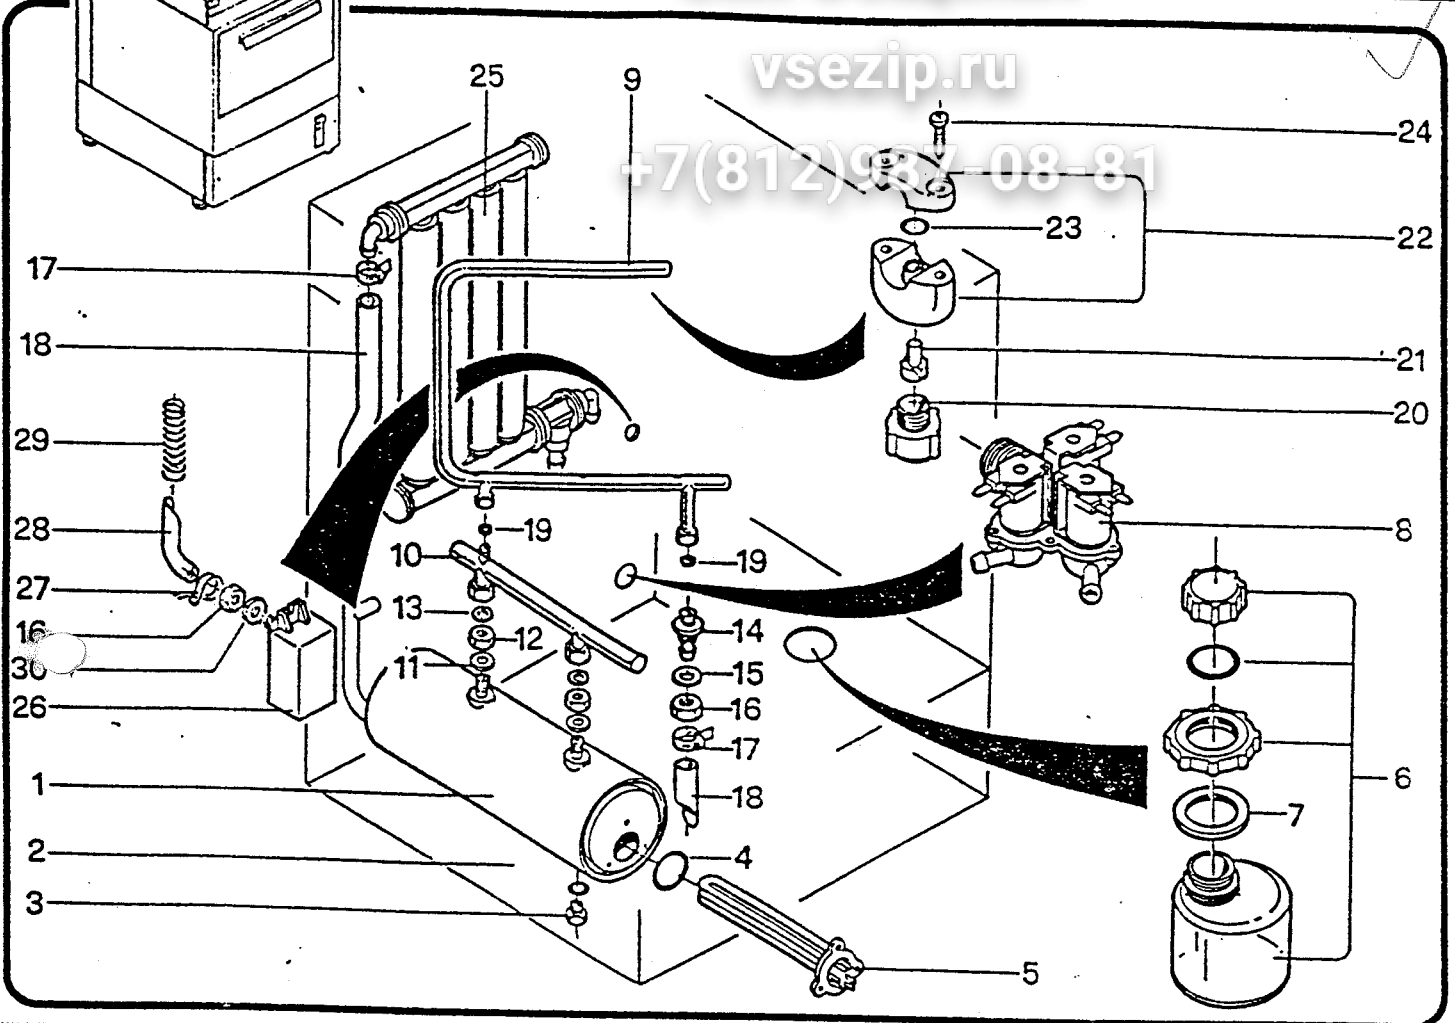

Зип Общепит SILANOS

vsezip.ru

+7(812)937-08-81

tavola n° 4

POS.	CODICE	DESCRIZIONE	DENOMINATION	DESCRIPTION	BEZEICHUNG
1	900360	BOILER	CHAUFFE EAU	BOILER	HEISSWASSERSPEICHER
2	904430	O-RING	O-RING	O-RING	O-RING
3	907820	VITE	VIS	SCREW	SCHRAUBE
4	903360	O-RING	O-RING	O-RING	O-RING
5	905500	RESISTENZA	RESISTANCE	HEATING ELEMENT	HEIZKÖRPER
6	901770	CONTENITORE SALE	RECIPIENT DU SEL	SALT CONTAINER	SALZBEHALTER
7	903340	GUARNIZIONE	JOINT	GASKET	DICHTUNG
8	902410	ELETTROVALVOLA A 3 VIE	SOUPAPE ELECTRIQUE	ELECTRIC VALVE	ELEKTROVENTIL
8	902400	ELETTROVALVOLA A 2 VIE	SOUPAPE ELECTRIQUE	ELECTRIC VALVE	ELEKTROVENTIL
8	902390	ELETTROVALVOLA A 1 VIA	SOUPAPE ELECTRIQUE	ELECTRIC VALVE	ELEKTROVENTIL
9	900140	ASTA DI RISCIAQUO	TIGE DE RINÇAGE	RINSING CONNECTION ROD	SPÜLSTAB
10	907390	TUBO RISCALDATORE	TUBE DE RECHAUFFE	HEATER TUBE	HEIZROHR
11	904340	O-RING	O-RING	O-RING	O-RING
12	902110	GHIERA 1/2"	VIOLE	LOCK NUT	NUTMUTTER
13	903400	GUARNIZIONE	JOINT	GASKET	DICHTUNG
14	956015	RACCORDO RISCIAQUO FRED.	RACCORD RINÇAGE A FROID	PIPE FITTING COLD RINSING	KALTSPÜLANSCHLUSS
15	904330	O-RING	O-RING	O-RING	O-RING
16	902100	GHIERA 3/8"	VIOLE	LOCK NUT	NUTMUTTER
17	902440	FASCETTA 13x20	COLLIER	CLAMP	SHELLE
18	907295	TUBO GOMMA Ø 12x17	TUYAU EN CAOUTCHOUC	RUBBER HOSE	GUMMISCHLAUSCH
19	903410	GUARNIZIONE	JOINT	GASKET	DICHTUNG
20	908090	GETTO RISCIAQUO	JET DE RINÇAGE	RINSING JET	SPÜLDÜSE
21	908080	DIFFUSORE DI RISCIAQUO	DIFFUSEUR DE RINÇAGE	RINSING SPREADER	SPÜLDIFFUSOR
22	901702	COLLARE RISCIAQUO	COLLIER DE RINÇAGE	RINSING COLLAR	KRAGENDÜSE
23	904392	O-RING	O-RING	O-RING	O-RING
24	907650	VITE AUTOFIL. 3,5x16	VIS	SCREW	SCHRAUBE
25	902150	DECALCIFICATORE	GROUPE ANTI-CALCAIRE	DECALCIFIER	ENKALTER
26	907252	TRAPPOLA ARIA	RESERVOIR A AIR	AIR TRAP	LUFTFALLE
27	902425	FASCETTA ELASTICA	COLLIER	CLAMP	SHELLE
28	907270	TUBETTO PRESSOSTATO	TUYAU PRESSOSTAT	PRESSURE SWITCH PIPE	SCHAUCH
29	904131	MOLLA TRAPPOLA ARIA	RESSORT	SPRING	FEDER
30	903260	GUARNIZIONE GOMMA 3/8"	JOINT	GASKET	DICHTUNG