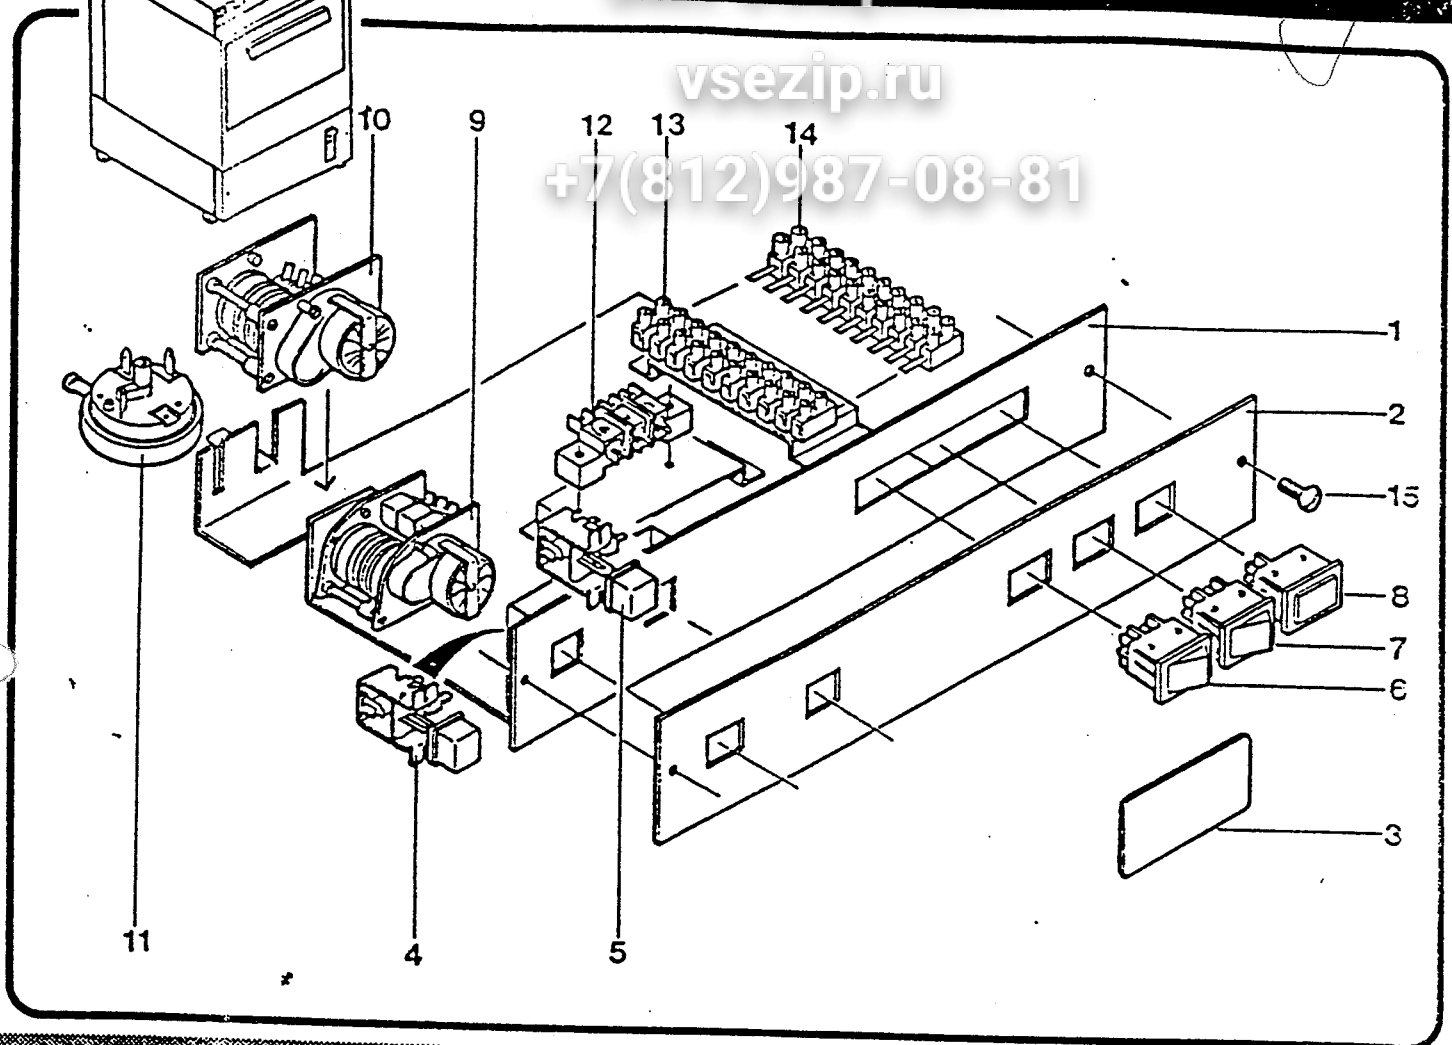

vsezip.ru

+7(812)987-08-81

tavola n° 5

POS.	CODICE	DESCRIZIONE	DENOMINATION	DESCRIPTION	BEZEICHNUNG
1	953003	PIASTRA COMPONENTI ELETTR.	TABLEAU COMMANDE	ELECTRIC PANEL	E-TAPEL
2		PANNELLO COMANDI	PANNEAU DE CONTROLE	CONTROL PANEL	SCHALT TAFEL
3		TARGHETTA	PLAQUE	PLATE	SCHILD
4	903600	INTERRUTT. SPIA PREPARAZ.	INTERRUPTEUR VOYANT DE PREPARAT.	ILLUM. "PREPARATION" SWITCH	LEUCHTENDER DRUCKKNOPF
5	905300	PULSANTE SPIA CICLO	BOUTON CYCLE	ILLUM. "CYCLE" PUSH-BUTTON	VORBEREITUNG
6	905310	INTERRUTTORE SPIA RISCIAQUO FREDDO	INTERREPTEUR RINCAGE A L'EAU FROIDE	ILLUMINATOR COLD RINSE SWITCH	COLDWASSERSPEICHERLAMPE LEUCHTENDER DRUCKKNOPF KALTE
7	905310	PULSANTE SPIA RIGENERAZIONE	BOUTON REGENERATION	ILLUMINATED REGENERATION BUTTON	NACHSPÜLUNGKONTROLLEUCHTE REGENERIERUNG
8	903652	LAMPADA BOILER	LAMPE BOILER	BOILER LAMP	WARMWASSERSPEICHERLAMP
9	907171	TIMER LAVAGGIO	TIMER LAVAGE	WASHING TIMER	KONTROLLEUCHTE "ZYCLUS"
10	907190	TIMER RIGENERAZIONE	TIMER REGENERATION	REGENERATION TIMER	REGENERIERUNGSZEITUHR
11	905270	PRESSOSTATO	PRESSOSTAT	PRESSURE SWITCH	DRUCKWAECHTER
12	904140	MORSETTIERE	BORNES	TERMINAL BOARD	KLEMMLEISTE
13	904170	MORSETTIERE	BORNES	TERMINAL BOARD	KLEMMLEISTE
14	904200	MORSETTIERE	BORNES	TERMINAL BOARD	KLEMMLEISTE
15	907860	VITE M5 X 12	VIS	SCREW	SCHRAUBE