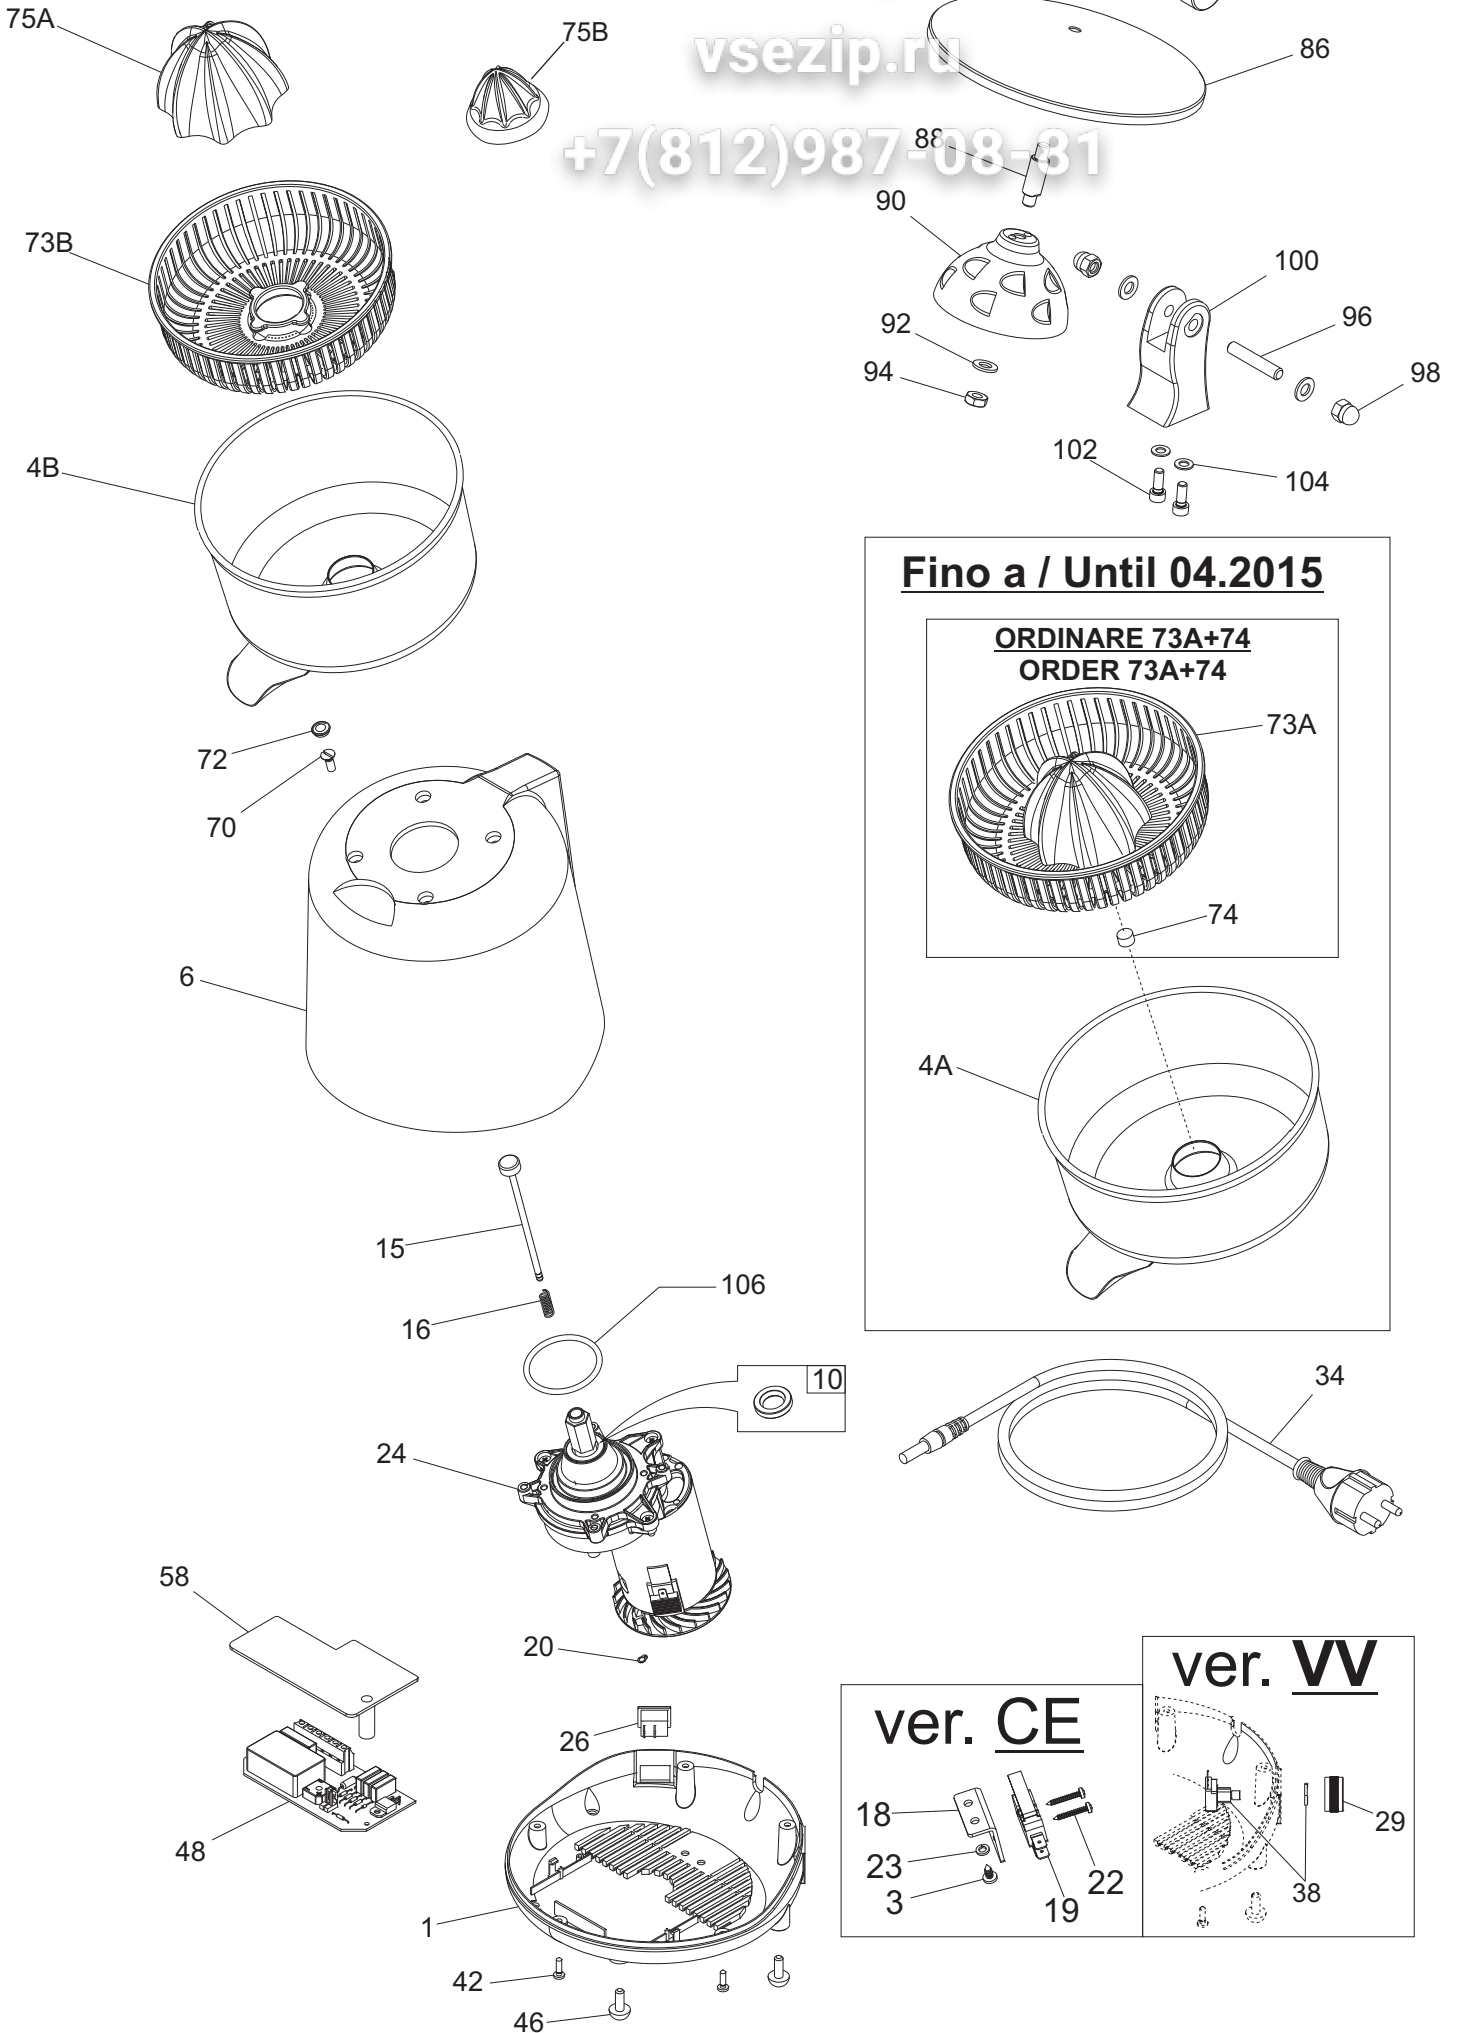

Codice	Rif. tavola	Articolo	Prezzo unitario	Prezzo netto
IB1280710	100	SUPP.LEVA ANODIZZATA PLL	€ 39,00	€ 17,55
IB76VEI06X16	102	VITE TE INCASSI ZINCO M 6 X 16	€ 10,00	€ 4,50
IB76RG06	104		-	-
IB4104034	106	ANELLO OR 4175 CONO APL	€ 10,00	€ 4,50

Зип Общепит

vsezip.ru

+7(812)987-08-81

Зип Общепит

vsezip.ru

+7(812)987-08-81