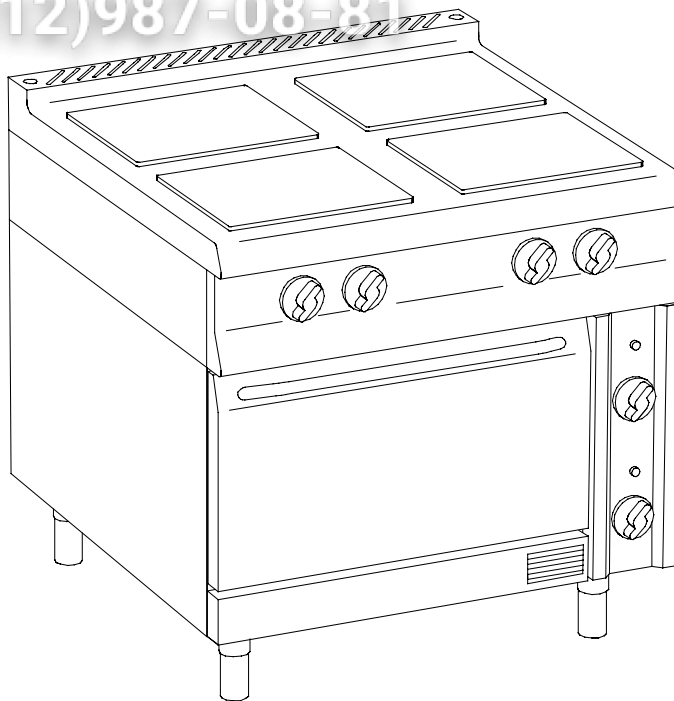

SERIE 909

Зип Общепит

vsezip.ru

+7(812)987-08-81

CUCINE ELETTRICHE, 4 PIASTRE QUADRE, SU FORNO ELETTRICO
ELECTRIC RANGES, 4 SQUARE HOT PLATES, ON ELECTRIC OVEN
ELEKTROHERDE, 4 QUADRATISCHE KOCHPLATTEN,
MIT ELEKTROBACKOFEN

FOURNEAUX ELECTRIQUES, 4 PLAQUES CARREES, FOUR ELECTRIQUE

ESPLOSI EXPLODED DRAWINGS
EXPLOSIONZEICHNUNGEN - VUE ECLATEE

Codice XES30905/G
Pagina 2 di 8

Verifica: Ufficio tecnico +7(812)987-08-81

Emissione: Ufficio tecnico Tormen

Approvazione: Direzione tecnica Deola

Copia controllata nr. _____

Copia non controllata

Mod.: CCQ9046 / CE94EPQ

Зип Ощепит

vsezip.ru

+7(812)987-08-81

 GROUP EQUIPMENT	COD. XES30905/G	PAG. 3/8
da matricola - from serial Nr.	a matricola - to serial Nr.	

	COD.	REV.	DESCRIZIONE	DESCRIPTION	BESCHREIBUNG	DESCRIPTION
1	0101169		C Lampada 380V verde	Green signal lamp 380V	Kontrolleuchte grün 380V	Lampe vert 380V
2	0101399		C Commutatore	Changeover switch	Wahlschalter	Commutateur
3	0101790		Manopola "S" per commutatore 0-6	Knob "S" for changeover switch 0-6	Knebel "S" für Wahlschalter 0-6	Manette "S" pour commutateur 0-6
3a	0101957		Manopola Ø65 per commutatore 0-6 completa di tappo	Knob Ø 65 for changeover switch 0-6 with insert	Knebel Ø 65 für Wahlschalter 0-6 mit Pfropfen	Manette Ø 65 pour commutateur 0-6 avec insert
4	0101255		Morsettiera	Junction block	Anchlussklemme	Serre-fils
5	0101476		C Piastra elettrica quadra 4000W - 230V	Electric plate 4000W - 230V	Elektroplatte 4000W - 230V	Plaque électrique 4000W - 230V