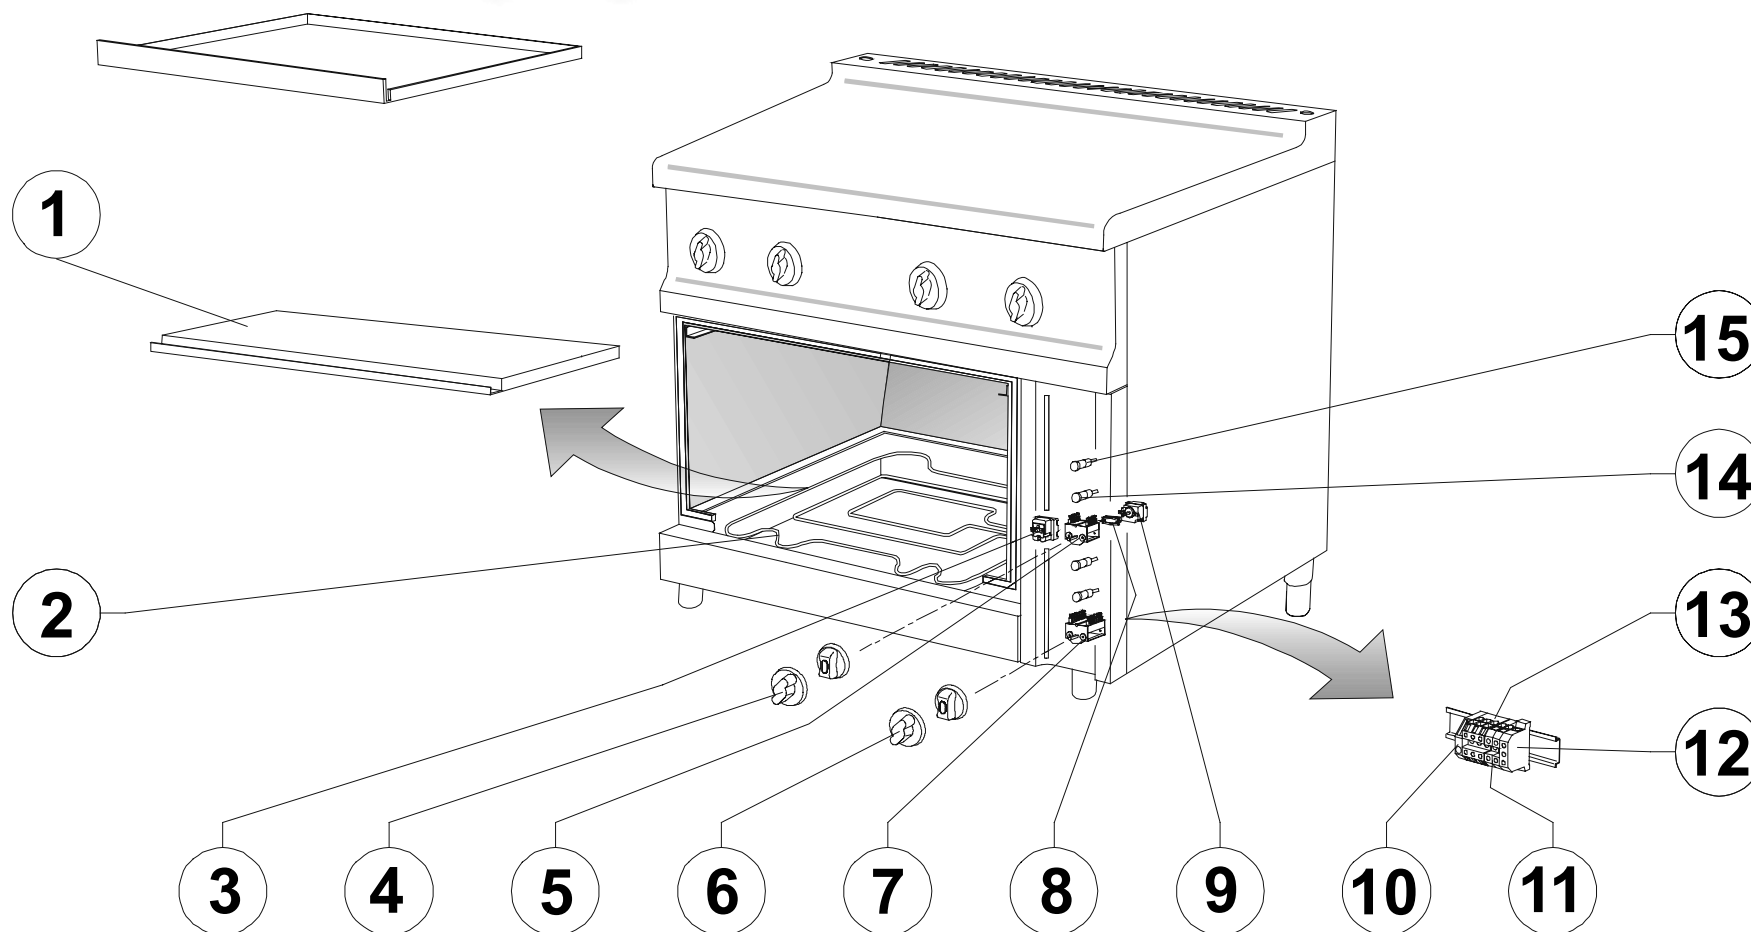

+7(812)987-08-81

Mod.: CCQ9046 / CE94EPQ

Зип Общепит

vsezip.ru

+7(812)987-08-81

 GROUP EQUIPMENT	COD. XES30905/G	PAG. 5/8
da matricola - from serial Nr.	a matricola - to serial Nr.	

	COD.	REV.	DESCRIZIONE	DESCRIPTION	BESCHREIBUNG	DESCRIPTION
1	9203129		Suola forno elettrico	Electric oven base plate	Elektrobackofensohle	Sole du four électrique
2	0101505	C	Resistenza forno 2500W 230V	Oven heating element 2500W 230V	Heizung, Backofen 2500W 230V	Résistance four 2500W 230V
3	0101375	C	Termostato di sicurezza per forno elettrico	Electric oven safety thermostat	Sicherheitsthermostat, Backofen	Thermostat de sécurité pour le four
4	0101789		Manopola "S" per termostato 50°-310°C	Thermostat knob "S" 50°-310°C	Thermostatknebel "S" 50°-310°C	Manette thermostat "S" 50°-310°C
4a	0101956		Manopola Ø 65 per termostato 50°-310°C completa di tappo	Thermostat knob Ø 65 50°-310°C with insert	Thermostatknebel Ø 65 50°-310°C mit Pfropfen	Manette thermostat Ø 65 50°-310°C avec insert
5	0101379	C	Interruttore ON/OFF forno elettrico	Electric oven ON/OFF switch	EIN-AUS - Schalter, Backofen	Interrupteur ON/OFF four
6	0101788		Manopola "S" per commutatore	Knob "S" for changeover switch	Knebel "S" für Wahlschalter	Manette "S" pour commutateur
6a	0101955		Manopola Ø 65 per commutatore completa di tappo	Knob Ø 65 for changeover switch with insert	Knebel Ø 65 für Wahlschalter mit Pfropfen	Manette Ø 65 pour commutateur avec insert
7	0101398	C	Selettore resistenze del forno elettrico	Oven heating elements switch	Wahlschalter für Backofen-Heizungen	Sélecteur des résistances du four
8	0101378		Staffa EGO-617078	Bracket EGO-617078	Stütze EGO-617078	Etrier EGO-617078
9	0101384	C	Termostato di funzionamento forno elettrico	Electric oven thermostat	Betriebsthermostat, Backofen	Thermostat de fonctionnement du four
10	0101259		Morsetto terminale S8WA1808	Terminal S8WA1808	Endklemme S8WA1808	Borne terminale S8WA1808
11	0101251		Morsetto unipolare (neutro) 10111BK11	Unipolar terminal (neutral) 10111BK11	Klemme einpolig (neutral) 10111BK11	Borne unipolaire (neutre) 10111BK11
12	0101252		Morsetto unipolare (terra) 8WA1734	Unipolar terminal (earth) 8WA1734	Klemme einpolig (erde) 8WA1734	Borne unipolaire (terre) 8WA1734
13	0101260		Morsetto tripolare (fase) 8WA1304	Three-pole terminal (phase) 8WA1304	Klemme dreipolig (phase) 8WA1304	Borne tripolaire (phase) 8WA1304
14	0101167	C	Lampada spia arancione	Orange signal lamp	Kontrolleuchte orangefarbig	Voyant orange
15	0101169	C	Lampada spia verde	Green signal lamp	Kontrolleuchte grün	Voyant vert