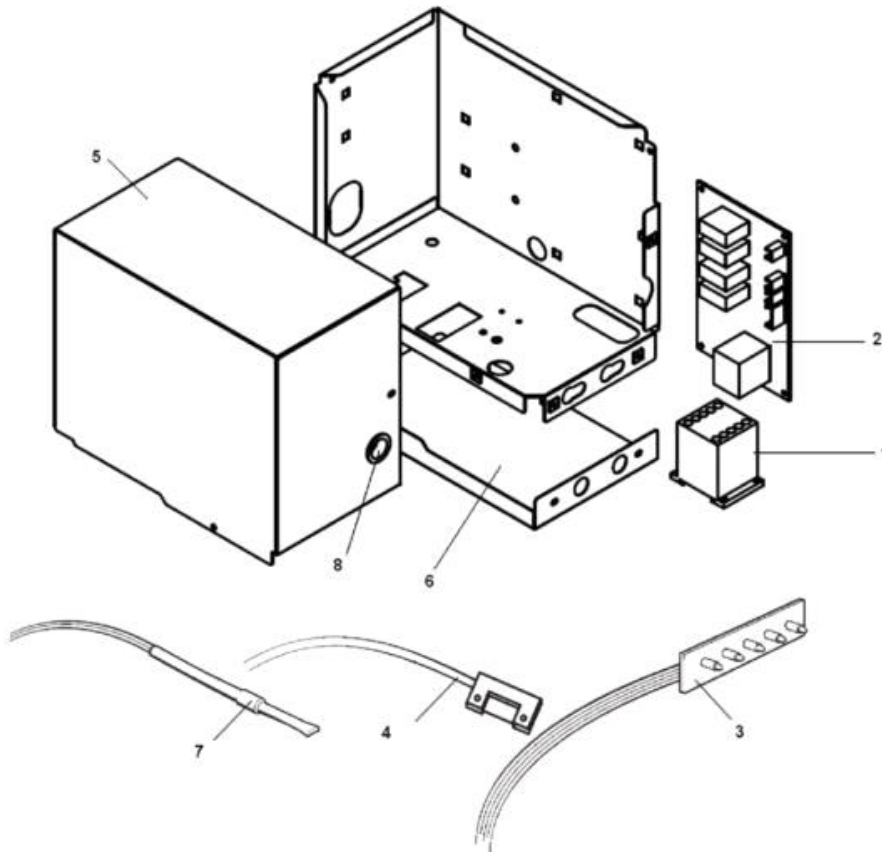

vsezip.ru

+7(812)987-08-81