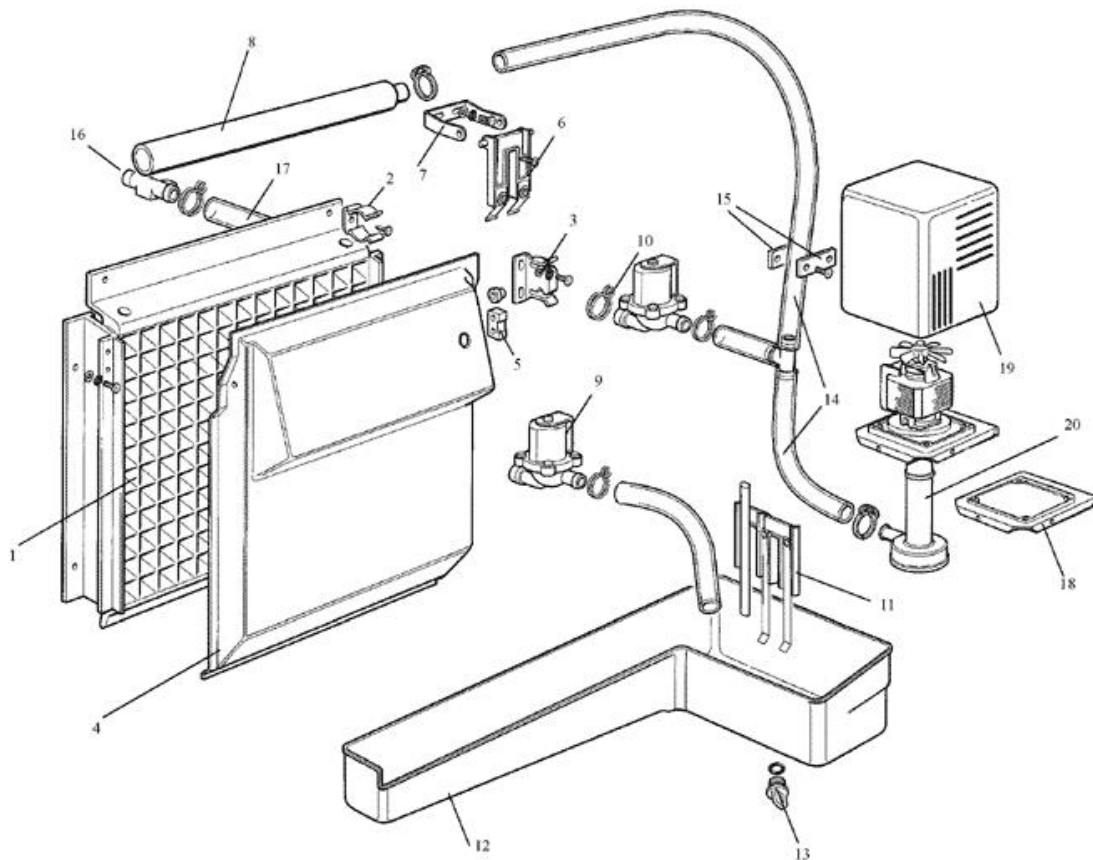

Pos	Codice	Descrizione
0001	CM 81454000	EVAPORATORE - CUBETTO PIENO
0001	CM 81454003	EVAPORATORE - MEZZO CUBETTO
0002	CM 25474608	MOLLETTA IN METALLO
0003	CM 25726473	SUPPORTO COPERCHIO DEFLETTORE
0004	CM 81453630	COPERCHIO DEFLETTORE
0005	CM 19355007	MAGNETE
0006	CM 81453434	SENSORE SPESSORE GHIACCIO
0007	CM 25725450	SUPPORTO SENSORE GHIACCIO
0008	CM 81453575	TUBO DI DISTRIBUZIONE
0009	650105 54	VALVOLA INGRESSO ACQUA - 230/50 - 60
0010	11000564 02	PURGE VALVE
0011	CM 81453796	SONDA LIVELLO ACQUA
0012	CM 19950006	NOTTOLINO
0012	CM 25820125	VASCHETTA ACQUA
0013	CM 25730503	TAPPO SCARICO
0013	CM 41020448	GUARNIZIONE
0014	SC 81454805	TUBO
0015	CM 81453015	ASS. REGOLATORE PORTATA
0016	CM 25690807	RACCORDO SCARICO
0017	SC 25792106	TUBO
0018	CM 25725531	SUPPORTO POMPA
0019	CM 81453627	COPERCHIO POMPA
0020	620433 00	ASSIEME POMPA - 230/50
0020	620433 01	ASSIEME POMPA - 230/60

Pos	Codice	Descrizione
0001	CM 81454000	EVAPORATORE - CUBETTO PIENO
0001	CM 81454003	EVAPORATORE - MEZZO CUBETTO
0002	CM 25474608	MOLLETTA IN METALLO
0003	CM 25726473	SUPPORTO COPERCHIO DEFLETTORE
0004	CM 81453630	COPERCHIO DEFLETTORE
0005	CM 19355007	MAGNETE
0006	CM 81453434	SENSORE SPESSORE GHIACCIO
0007	CM 25725450	SUPPORTO SENSORE GHIACCIO
0008	CM 81453575	TUBO DI DISTRIBUZIONE
0009	650105 54	VALVOLA INGRESSO ACQUA - 230/50 - 60
0010	11000564 02	PURGE VALVE
0011	CM 81453796	SONDA LIVELLO ACQUA
0012	CM 19950006	NOTTOLINO
0012	SC 41000004	VASCHETTA ACQUA
0013	SC 41000005	TAPPO
0013	SC 87000001	GUARNIZIONE OR
0014	SC 81454805	TUBO
0015	CM 81453015	ASS. REGOLATORE PORTATA
0016	CM 25690807	RACCORDO SCARICO
0017	SC 25792106	TUBO
0018	SC 11000058	SUPPORTO POMPA
0019	SC 91000015	COPERCHIO POMPA
0020	620433 00	ASSIEME POMPA - 230/50
0020	620433 01	ASSIEME POMPA - 230/60