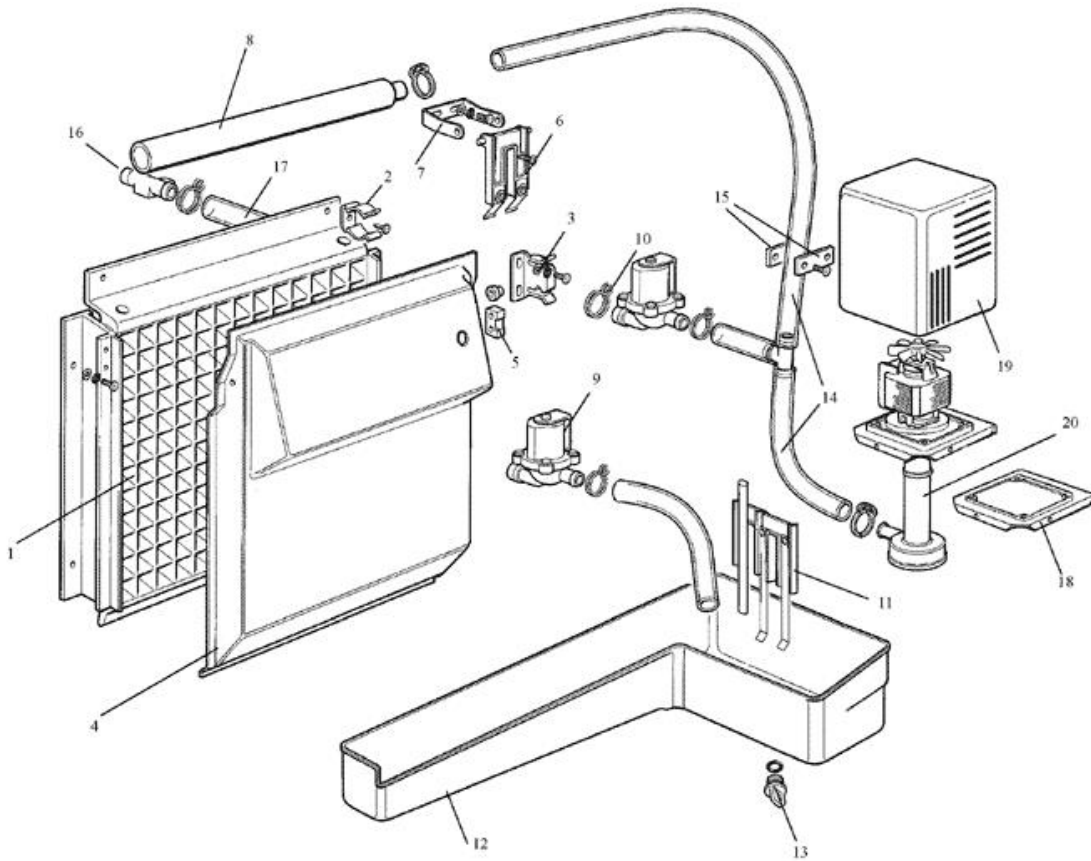

Pos	Codice	Descrizione
0001	CM 81454000	EVAPORATORE - CUBETTO PIENO
0001	CM 81454003	EVAPORATORE - MEZZO CUBETTO
0002	CM 25474608	MOLLETTA IN METALLO
0003	CM 25726473	SUPPORTO COPERCHIO DEFLETTORE
0004	CM 81453630	COPERCHIO DEFLETTORE
0005	CM 19355007	MAGNETE
0006	CM 81453434	SENSORE SPESSORE GHIACCIO
0007	CM 25725450	SUPPORTO SENSORE GHIACCIO
0008	CM 81453575	TUBO DI DISTRIBUZIONE
0009	650105 54	VALVOLA INGRESSO ACQUA - 230/50 - 60
0010	11000564 02	PURGE VALVE
0011	CM 81453796	SONDA LIVELLO ACQUA
0012	CM 19950006	NOTTOLINO
0012	CM 25820125	VASCHETTA ACQUA
0013	CM 25730503	TAPPO SCARICO
0013	CM 41020448	GUARNIZIONE
0014	SC 81454805	TUBO
0015	CM 81453015	ASS. REGOLATORE PORTATA
0016	CM 25690807	RACCORDO SCARICO
0017	SC 25792106	TUBO
0018	CM 25725531	SUPPORTO POMPA
0019	CM 81453627	COPERCHIO POMPA
0020	620433 00	ASSIEME POMPA - 230/50
0020	620433 01	ASSIEME POMPA - 230/60

Pos	Codice	Descrizione
0001	CM 81454000	EVAPORATORE - CUBETTO PIENO
0001	CM 81454003	EVAPORATORE - MEZZO CUBETTO
0002	CM 25474608	MOLLETTA IN METALLO
0003	CM 25726473	SUPPORTO COPERCHIO DEFLETTORE
0004	CM 81453630	COPERCHIO DEFLETTORE
0005	CM 19355007	MAGNETE
0006	CM 81453434	SENSORE SPESSORE GHIACCIO
0007	CM 25725450	SUPPORTO SENSORE GHIACCIO
0008	CM 81453575	TUBO DI DISTRIBUZIONE
0009	650105 54	VALVOLA INGRESSO ACQUA - 230/50 - 60
0010	11000564 02	PURGE VALVE
0011	CM 81453796	SONDA LIVELLO ACQUA
0012	CM 19950006	NOTTOLINO
0012	SC 41000004	VASCHETTA ACQUA
0013	SC 41000005	TAPPO
0013	SC 87000001	GUARNIZIONE OR
0014	SC 81454805	TUBO
0015	CM 81453015	ASS. REGOLATORE PORTATA
0016	CM 25690807	RACCORDO SCARICO
0017	SC 25792106	TUBO
0018	SC 11000058	SUPPORTO POMPA
0019	SC 91000015	COPERCHIO POMPA
0020	620433 00	ASSIEME POMPA - 230/50
0020	620433 01	ASSIEME POMPA - 230/60