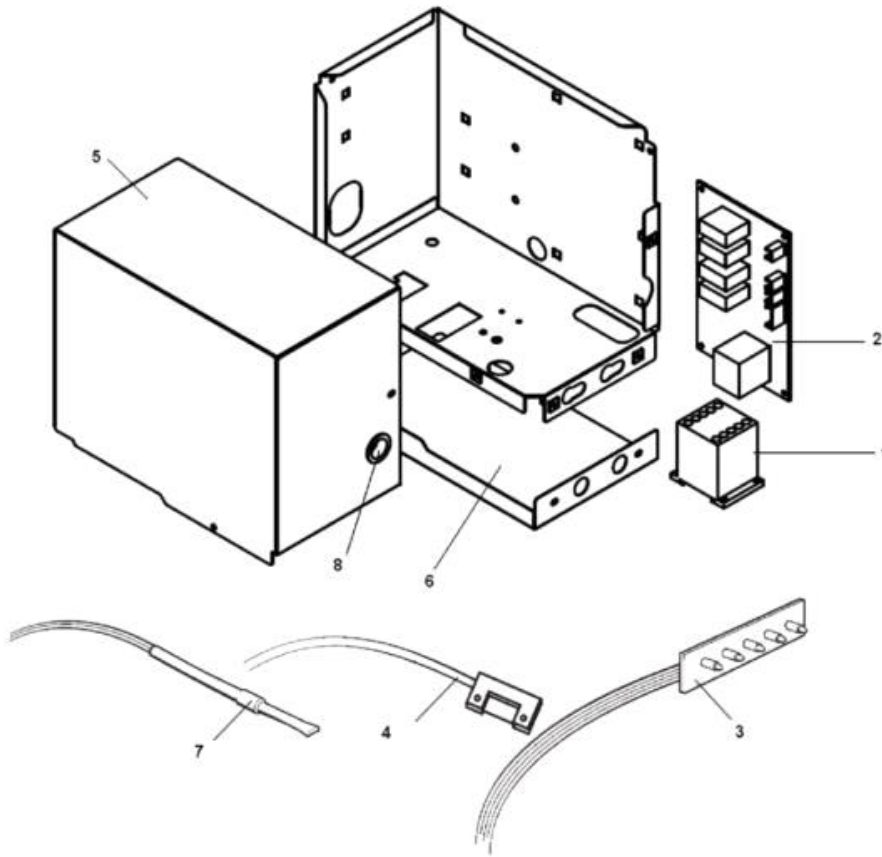

vsezip.ru

+7(812)987-08-81