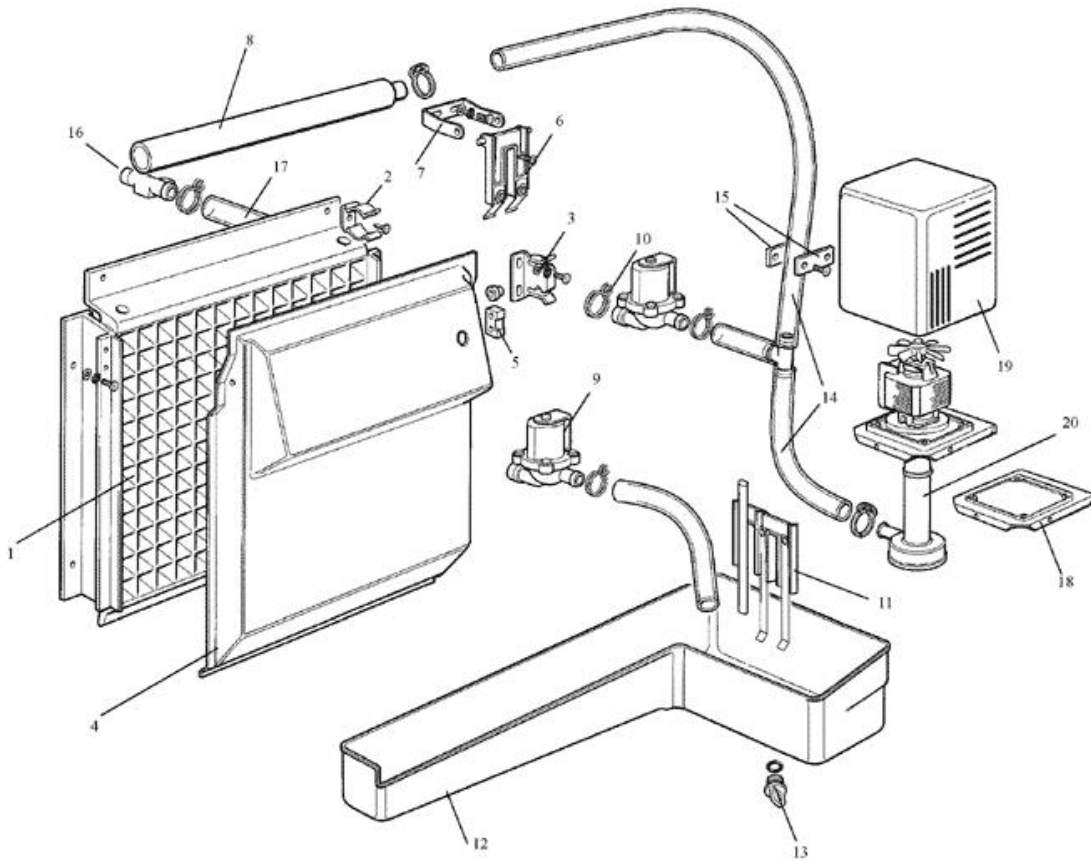

Pos	Codice	Descrizione
0001	CM 81454011	ASS. TELAIO
0002	SC 98020101	ETICHETTA NW 458
0003	SC 98030101	PANNELLO FRONTALE
0004	CM 25330790	PANNELLO LAT. SX
0005	CM 25330788	PANNELLO LAT. DX
0006	CM 81453600	PANNELLO SUPERIORE
0007	CM 28295030	GRIGLIA IN PLASTICA
0009	CM 25550771	PANNELLO POSTERIORE - ARIA
0009	CM 25550781	PANNELLO POSTERIORE - ACQUA
0010	SC 98020201	ETICHETTA LED
0011	SC 41000008	ASS. SUPPORTO LED

Pos	Codice	Descrizione
0001	CM 81454000	EVAPORATORE - CUBETTO PIENO
0001	CM 81454003	EVAPORATORE - MEZZO CUBETTO
0002	CM 25474608	MOLLETTA IN METALLO
0003	CM 25726473	SUPPORTO COPERCHIO DEFLETTORE
0004	CM 81453630	COPERCHIO DEFLETTORE
0005	CM 19355007	MAGNETE
0006	CM 81453434	SENSORE SPESSORE GHIACCIO
0007	CM 25725450	SUPPORTO SENSORE GHIACCIO
0008	CM 81453575	TUBO DI DISTRIBUZIONE
0009	650105 54	VALVOLA INGRESSO ACQUA - 230/50 - 60
0010	11000564 02	PURGE VALVE
0011	CM 81453796	SONDA LIVELLO ACQUA
0012	CM 19950006	NOTTOLINO
0012	CM 25820125	VASCHETTA ACQUA
0013	CM 25730503	TAPPO SCARICO
0013	CM 41020448	GUARNIZIONE
0014	SC 81454805	TUBO
0015	CM 81453015	ASS. REGOLATORE PORTATA
0016	CM 25690807	RACCORDO SCARICO
0017	SC 25792106	TUBO
0018	CM 25725531	SUPPORTO POMPA
0019	CM 81453627	COPERCHIO POMPA
0020	620433 00	ASSIEME POMPA - 230/50
0020	620433 01	ASSIEME POMPA - 230/60