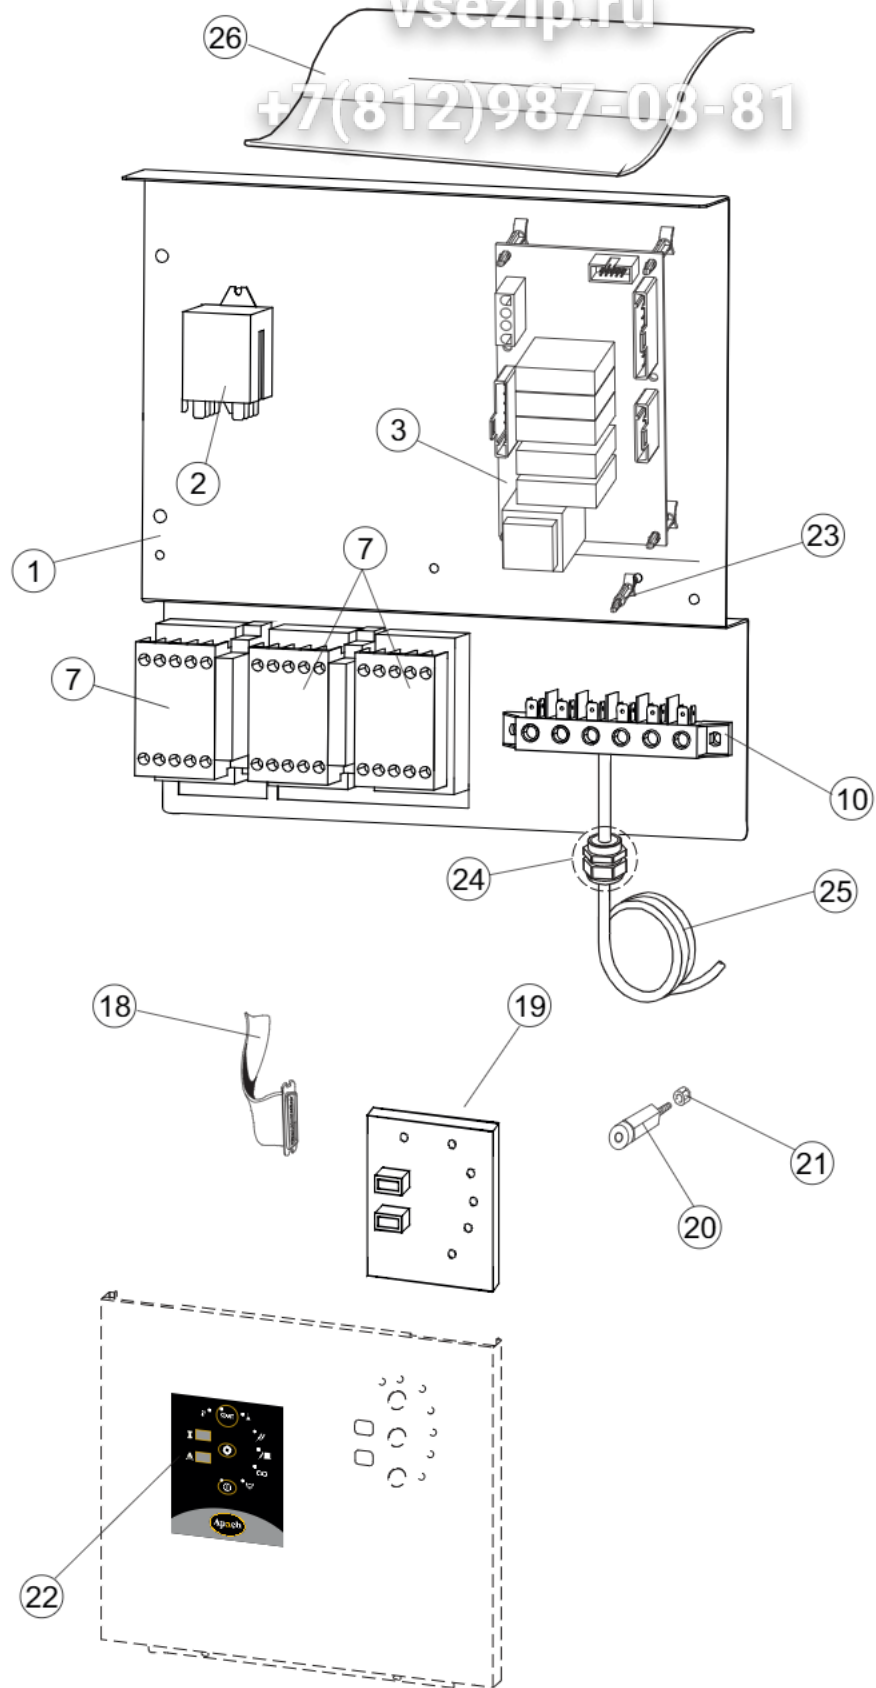

2 Зип-Общепит

vsezip.ru

+7(812)987-08-81

1	70459	PANNELLO QUADRO ELETTRICO vsezip.ru	
2	929115	RELE 16A 230V 62.82 RELAY 16A 230V 62.82 RELAIS 16A 230V 62.82 RELAIS 16A 230V 62.82 RELE 16A 230V 62. 82 +7(812)987-08-81	
3	215027	SCHEDA GET50 LA50 MAIN BOARD KARTE CARTE ELECTRONIQUE TARJETA CHORROS50 LA50	
7	80350	CONTACT 230-50/60HZ 3RT1016-1AP01 CONTACT, 230-50/60HZ 3RT1016-1AP01 KONTAKT, 230-50/60HZ 3RT1016-1AP01 CONTACT 230-50/60HZ 3RT1016-1AP01 VER CODIGO 229037	
10	220011	* MORSETTIERA 5.POLI + TERRA FV.122 * TERMINAL BOARD, 5-POLES + EARTH FV.122 * KLEMMENBRETT, 5-POLIG + ERDUNG FV.122 * PLAQUE A BORNE 5POLES + TERRE FV.122 * BORNERO 5. POLOS + TIERRA FV. 122	
18	80934	CAVO FLAT COMANDI INFERIORI CAPOT CABLE FLAT CAPOT FLACHKABEL CABLE LIAISON CABLE FLAT MANDOS INFERIORES CAPOT	
19	80889	TASTIERA COMANDI CONTROL KEYBOARD BEDINGUNGEN-TESTENBRETT TABLEAU A POUSSOIRS COMMANDES TECLADO DE MANDOS	
20	419036	SPACER SPACER, M3 ABSTANDSSTÜCK, M3 ENTRETOISE M3 DISTANCIADOR M3	
21	417119	DADO M3 PLASTICA BIANCO NUT, M3 PLASTIC WHITE SCHRAUBENMUTTER, M3 KUNST. WEISS ECROU M3 PLASTIQUE BLANC TUERCA M3 PLASTICO BLANCO	
22	70711	POLIESTERE	
23	CWP2	PIEDINI SUPPORTO SCHEDA ELET. (ART.DRA6A) FEET, ELECTR.CARD SUPPORT(ART.DRA6A) STÜTZFÜSSE FÜR PLATINE (ART.DRA6A) PIEDS SUPPORT FICHE ELECTR.(ART.DRA6A) PATAS SOPORTE TARJETA ELECT. (ART.DRA6A)	
24	DEP521	PRESSACAVO PG21 (BER 4721) CABLE GLAND PG21 (BER 4721) KABELSCHELLE PG21 (BER 4721) SERRE CABLE PG21 (BER 4721) SUJETA-CABLE PG21 (BER 4721)	
25	69803	CAVO ALIMENTAZIONE 5X4MM POWER CABLE	
26	80731	TENDINA PVC PROTEZIONE COMP. ELE CURTAIN, PVC EL.COMP.PROTECTION VORHANG, PVC EL.SCHUTZ KOMPL. RIDEAU PVC PROTECTION COMP. ELECTR. CORTINA PVC PROTECCION COMP. ELE	