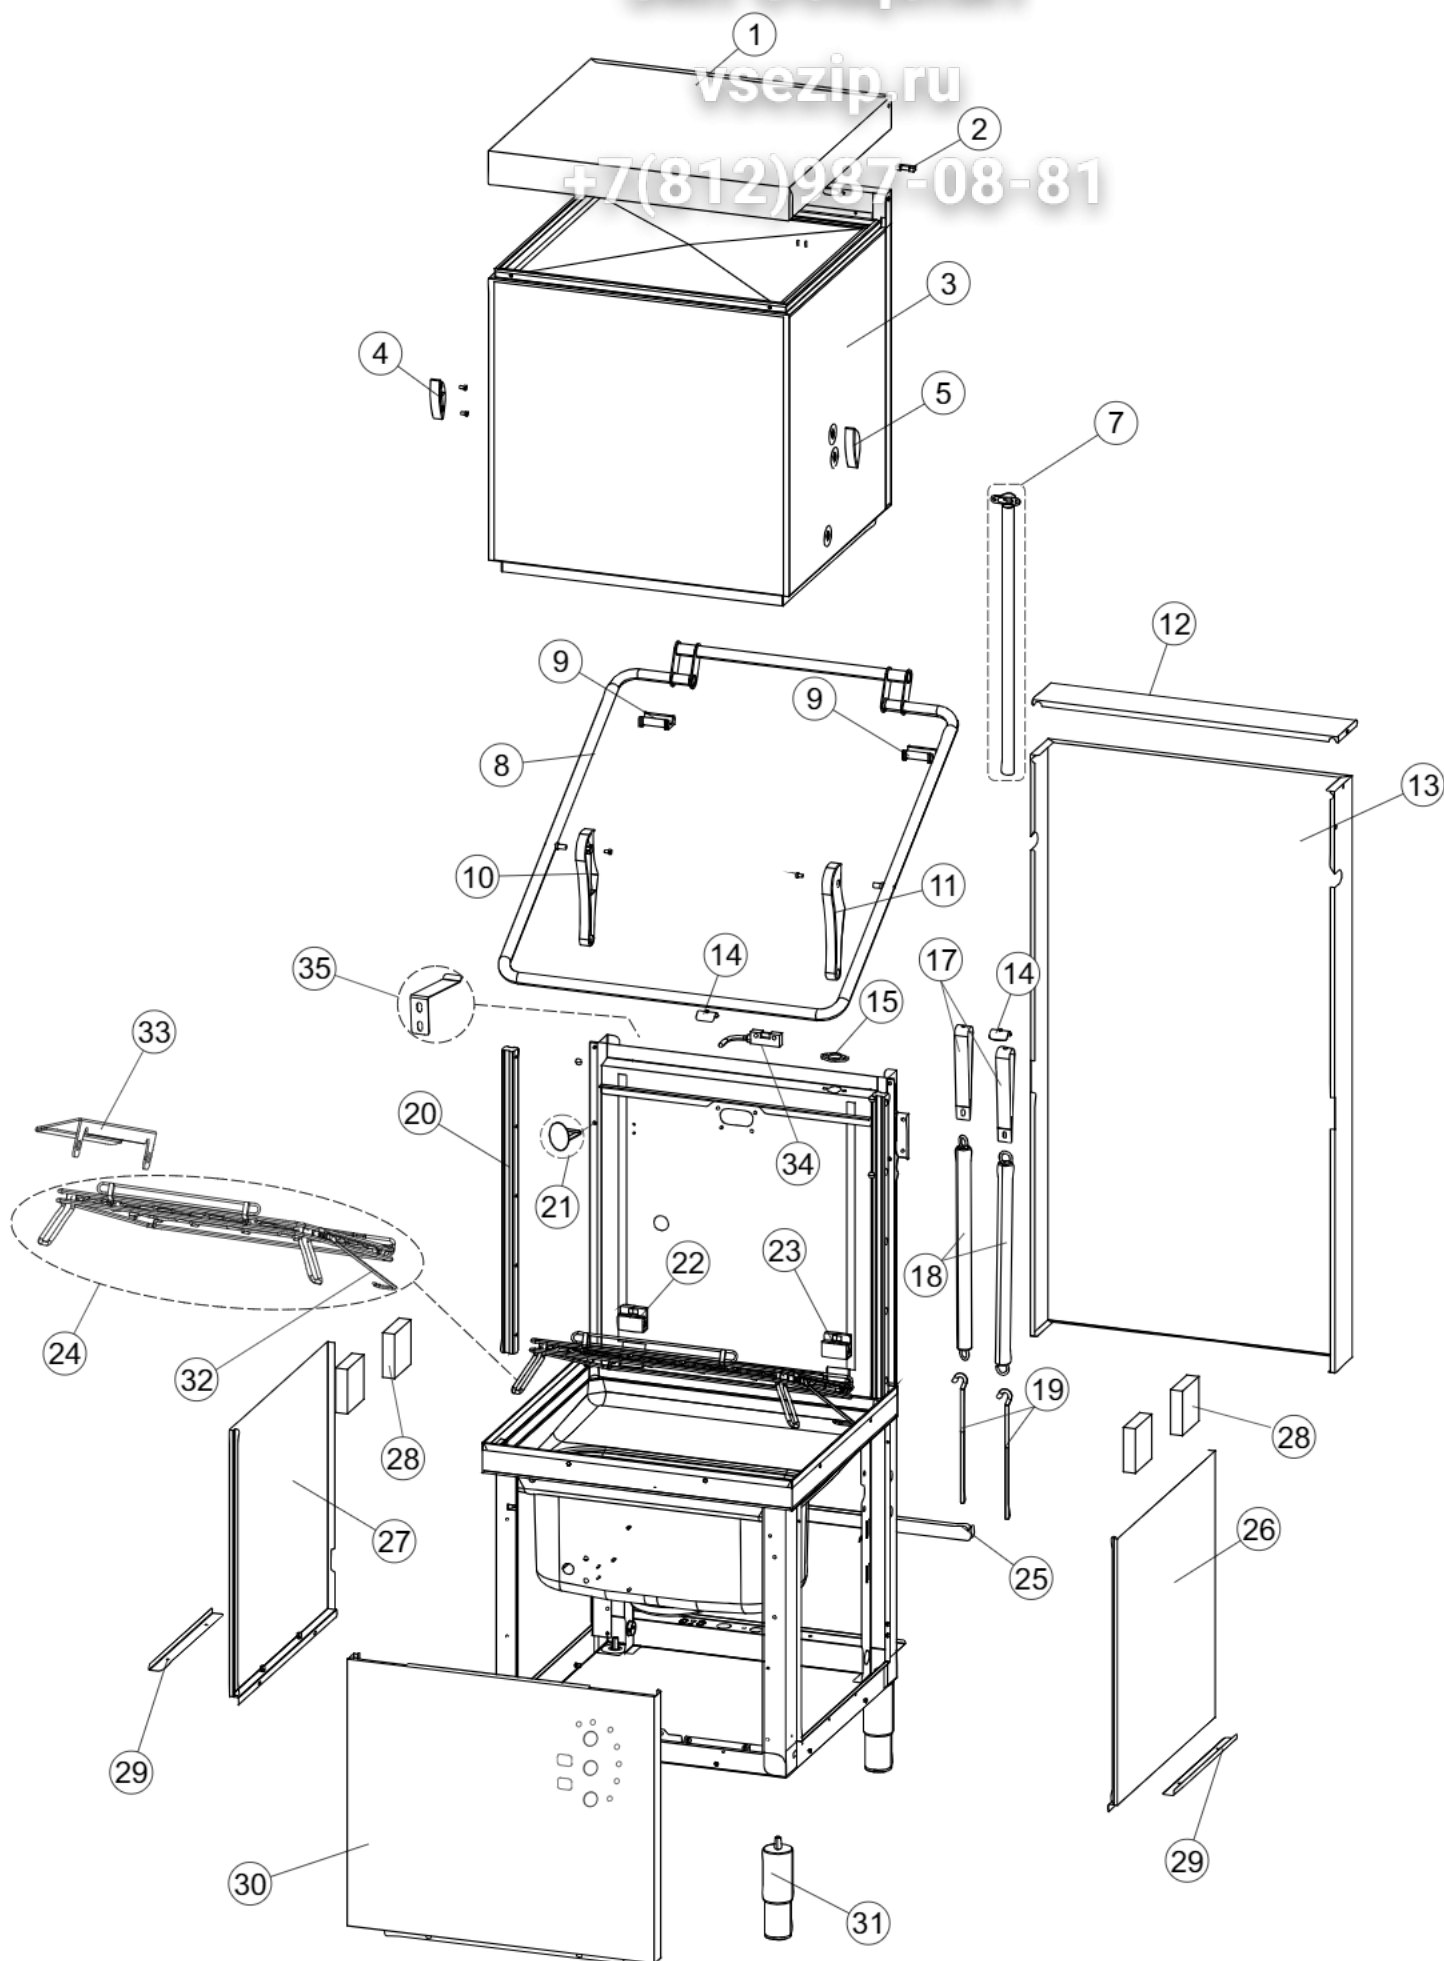

+7(812)987-08-81

1	70651	PANNELLO SOPRA CAPP A S/COMANDI COMPLETO	
2	927088	MAGNETE PER MICROINTERRUPTORE MAGNET FOR MICROSWITCH MAGNET FÜR MIKROSCHALTER AIMANT POUR MINIRUPTEUR IMAN PARA MICROINTERRUPTOR	
3	70139	CAPPA COMPLETA GRUPO CAMPANA CUADRADA COMPLETA	
4	70202	FERMO LEVA SX CAPP A	
5	70203	FERMO LEVA DX CAPP A	
7	70094	TUBO	
8	70120	MANIGLIONE HANDLE HANDGRIFF BRANCARD MANIJA RIVER	
9	70192	SUPPORTO	
10	70200	LEVA SX CAPP A	
11	70201	LEVA DX CAPP A	
12	70324	PANNELLO POSTERIORE SUPERIORE	
13	70163	PANNELLO POSTERIORE SKIN_PLATE	
14	70277	PATTINO	
15	70092	FLANGIA TUBO	
17	70031	GANCIO MOLLE	