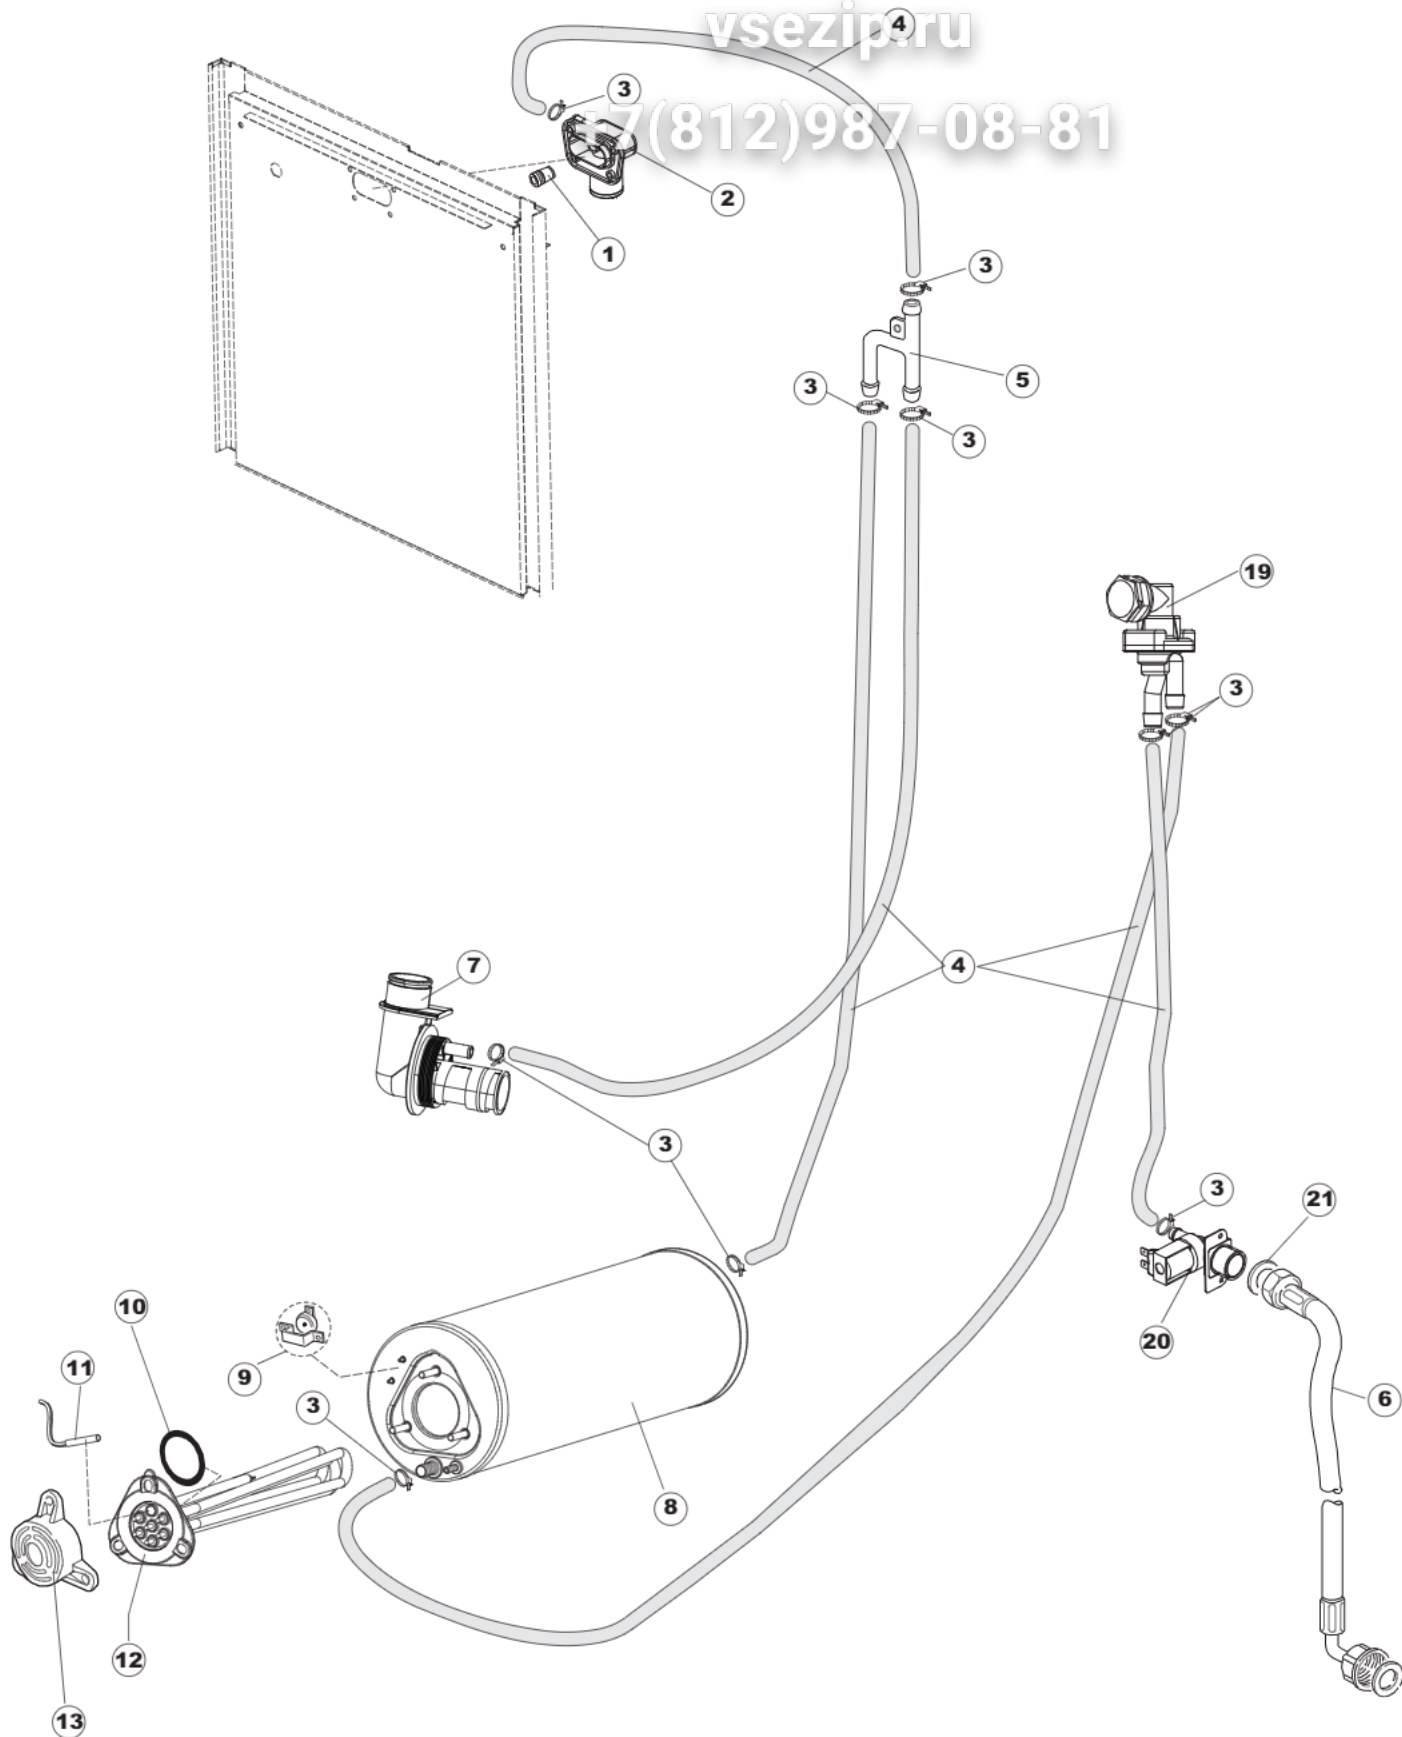

5 Зип Общежит

vsezip.ru

7(812)987-08-81

1	441009	INSERTO TENUTA D10 COLL.S621- INSERT, SEAL D10 COLL.S621- EINSATZ, DICHT. D10 SAMM.S621- INSERT ETANCHEITE D10 COLL.S621- ELEMENTO ESTANQ. D10 COLECT. S621-	
2	80174	RACCORDO LAV.SUP. EST. GOLD (COL. NEUTRE) UNION, WASH.UPP. OUTS. GOLD (NEUTRAL COL.) VERBINDUNGSST., OB.SPÜL. AUSS.GOLD (NEUTR. FARBE) RACCORD LAV.SUP.EXT. GOLD (COL. NEUTRE) EMPALME LAV. SUP. EXT. GOLD (COL. NEUTRO)	
3	927322	FASCETTA NASTRO 14-24 CLAMP, TAPE 14-24 SCHLAUCHSCHELLE 12-22 BANDE DE SERRAGE CONVOYEUR 14-24 ABRAZADERA CINTA 12-22	
4	143010	TUBO PRESS.TP 12X19.5 PIPE, PRESSURE SWITCH TP 12X19.5 ROHR, DRUCKSCHALTER TP 12X19.5 TUYAU PRESS.TP 12X19.5 TUBO PRES. TP 12X19.5	
5	143173	GIUNZIONE RISC.PLAST.35/40/50 JOINT, RINSE PLAST.35/40/50 VERBIND., NACHSPÜLEN KUNST.35/40/50 JOINT RINC.PLAST.35/40/50 UNION ENJUAGUE PLAST. 35/40/50	
6	929169	TUBO DI CARICO DEL TERMOPLASTICO PIPE, THERMOPLASTIC DELIVERY ZULAUFSCHLAUCH, WASSER THERMOPLAST TUYAU DE CHARG. DU THERMOPLASTIQUE TUBO DE CARGA DEL TERMOPLASTICO	
7	70472	CONDOTTO LAVAGGIO INFERIORE	
8	104060	BOILER BOILER BOILER SURCHAUFFEUR LA50 CALENTADOR LA50	
9	926189	TERMOSTATO BOILER SIC.95ø THERMOSTAT, BOILER, SAF.95ø SICHERHEITSTHERMOSTAT BOILER 95° THERMOSTAT CHAUDIERE SEC. 95ø TERMOSTATO CALENTADOR SEG. 95ø	
10	456002	OR 48x6,2 O-ring 48x6,2 O-Ring 48x6,2 OR 48x6,2 OR 48x6,2	
11	231016	SONDA TEMPERATURA TEMP. PROBE KUGEL SONDE SONDA TEMPERATURA (AMPOLLA ACERO)	
12	230020C	KIT RESISTENZA REB230020 (8KW) KIT, RESISTANCE REB230020 (8KW) KIT, WIDERSTAND REB230020 (8KW) KIT RESISTANCE REB230020 (8KW) KIT RESISTENCIA REB230020 (8KW)	
13	69870	PROTEZIONE RESISTENZA BOILER BOILER HEATING ELEMENT PROTECTION HEIZUNGSSCHUETZ DES WARMWASSERBEREITERS PROTECTION RESISTANCE BOILER PROTECCION RESISTENCIA CALENTADOR	
19	144010NT	DISPOSIT.A/R CON RACC.SFIATO + CAPP., ES. CHECK VALVE W/DRAIN UNION + CAP, ES. RÜCKSCHLAGVORR. MIT ENTLÜFTUNG + KAPPE, ES. DISPOSIT.ANTI-RETOUR AV/RACC.DE VID.+CAP,ES. VER CODIGO 144010	
20	240016	VALVOLA DI CARICO 1VIA 3/4 230V PARZ.16L LOADING S.VALVE 1-WAY 3/4 230V PART.16L ZUFLUSSVENTIL 1-WEG 3/4 230V DROSS.16L SOUPAPE DE CHARG. 1VOIE 3/4 230V PARZ.16L VALVULA DE CARGA 1VIA 3/4 230V PARC. 16L