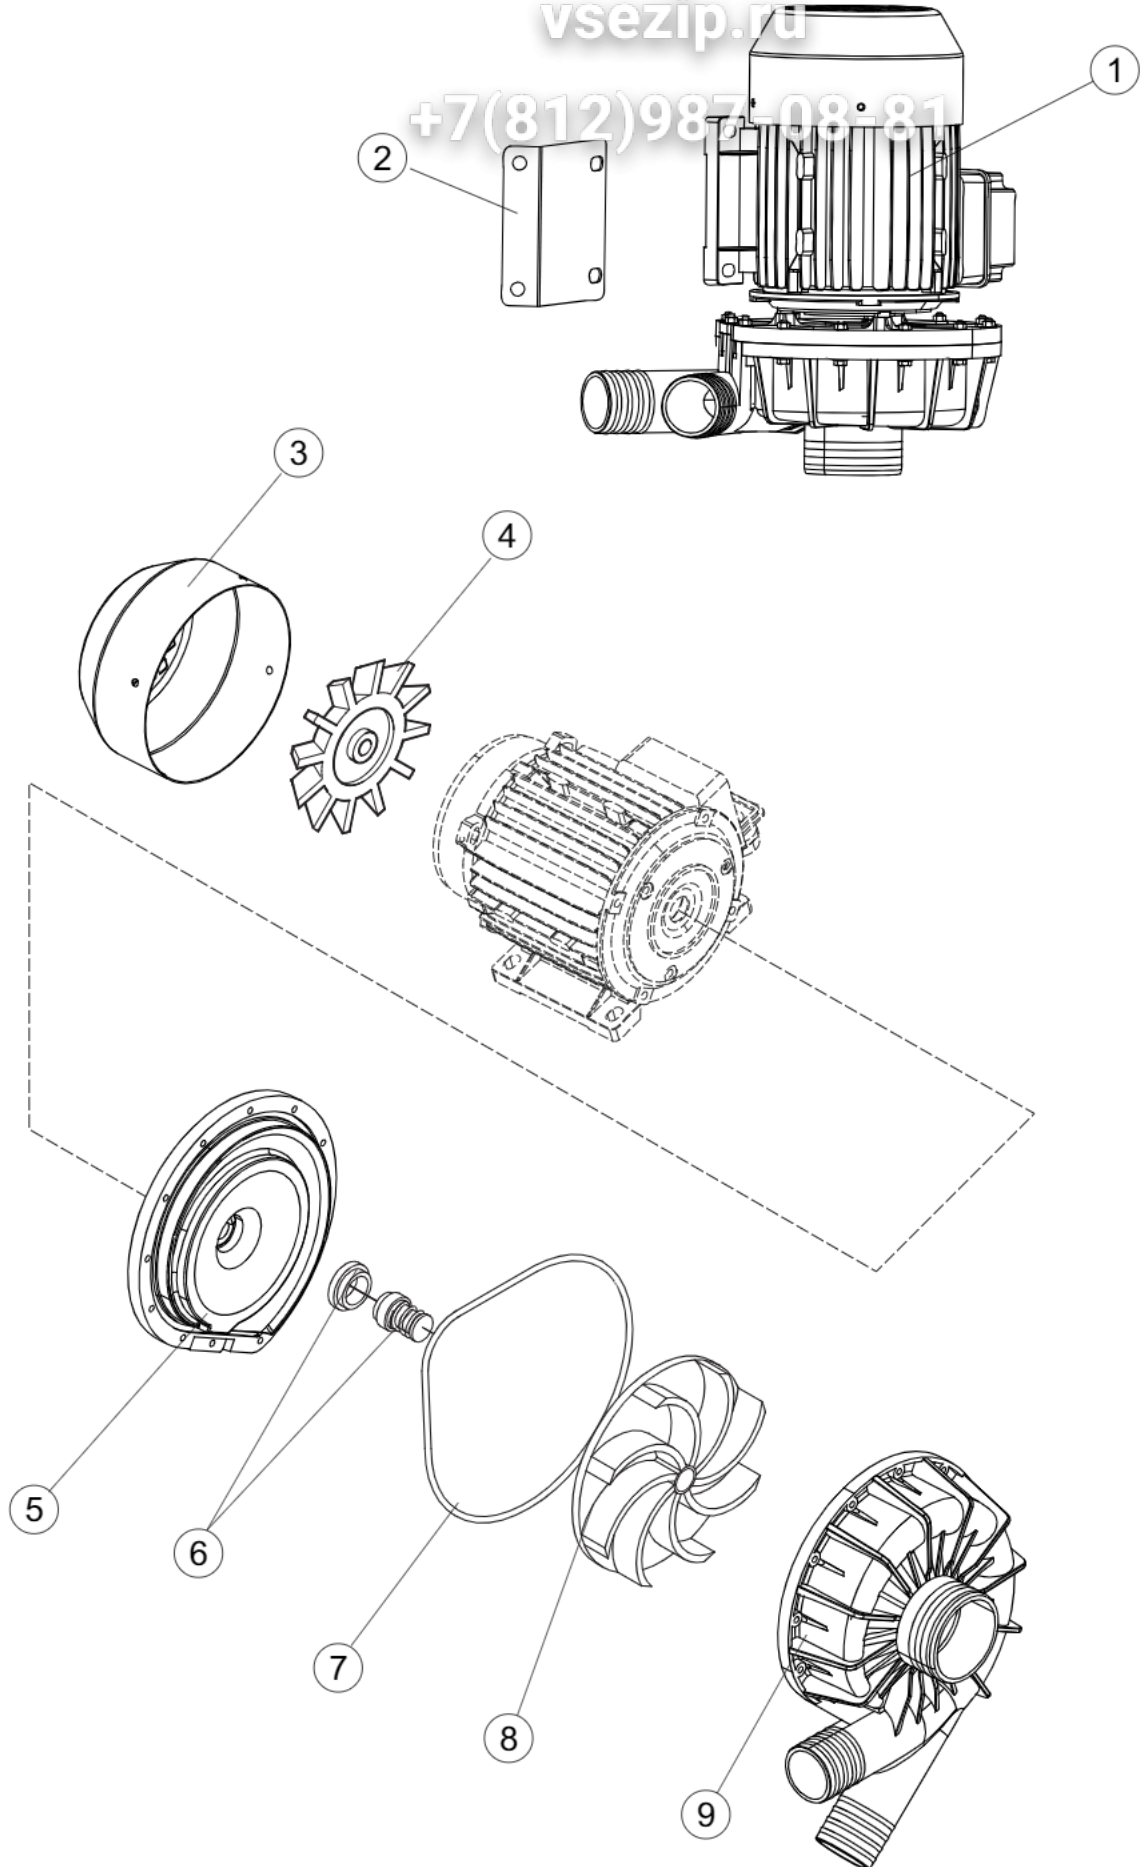

7 Zip Ощепит

vsezip.ru

+7(812)987-08-81

1	70100	ELETTROPOMPA 1,5KW 230/400V 50HZ PUMP PUMPE POMPE ELECTROBOMBA	
2	70105	STAFFA POMPA LAVAGGIO	
3	70940	COPRIVENTOLA	
4	70939	COPRIVENTOLA	
5	70941	COPRIVENTOLA	
6	70942	TENUTA MECCANICA	
7	70943	O-RING	
8	70944	GIRANTE	
9	70945	CHIOCCIOLA