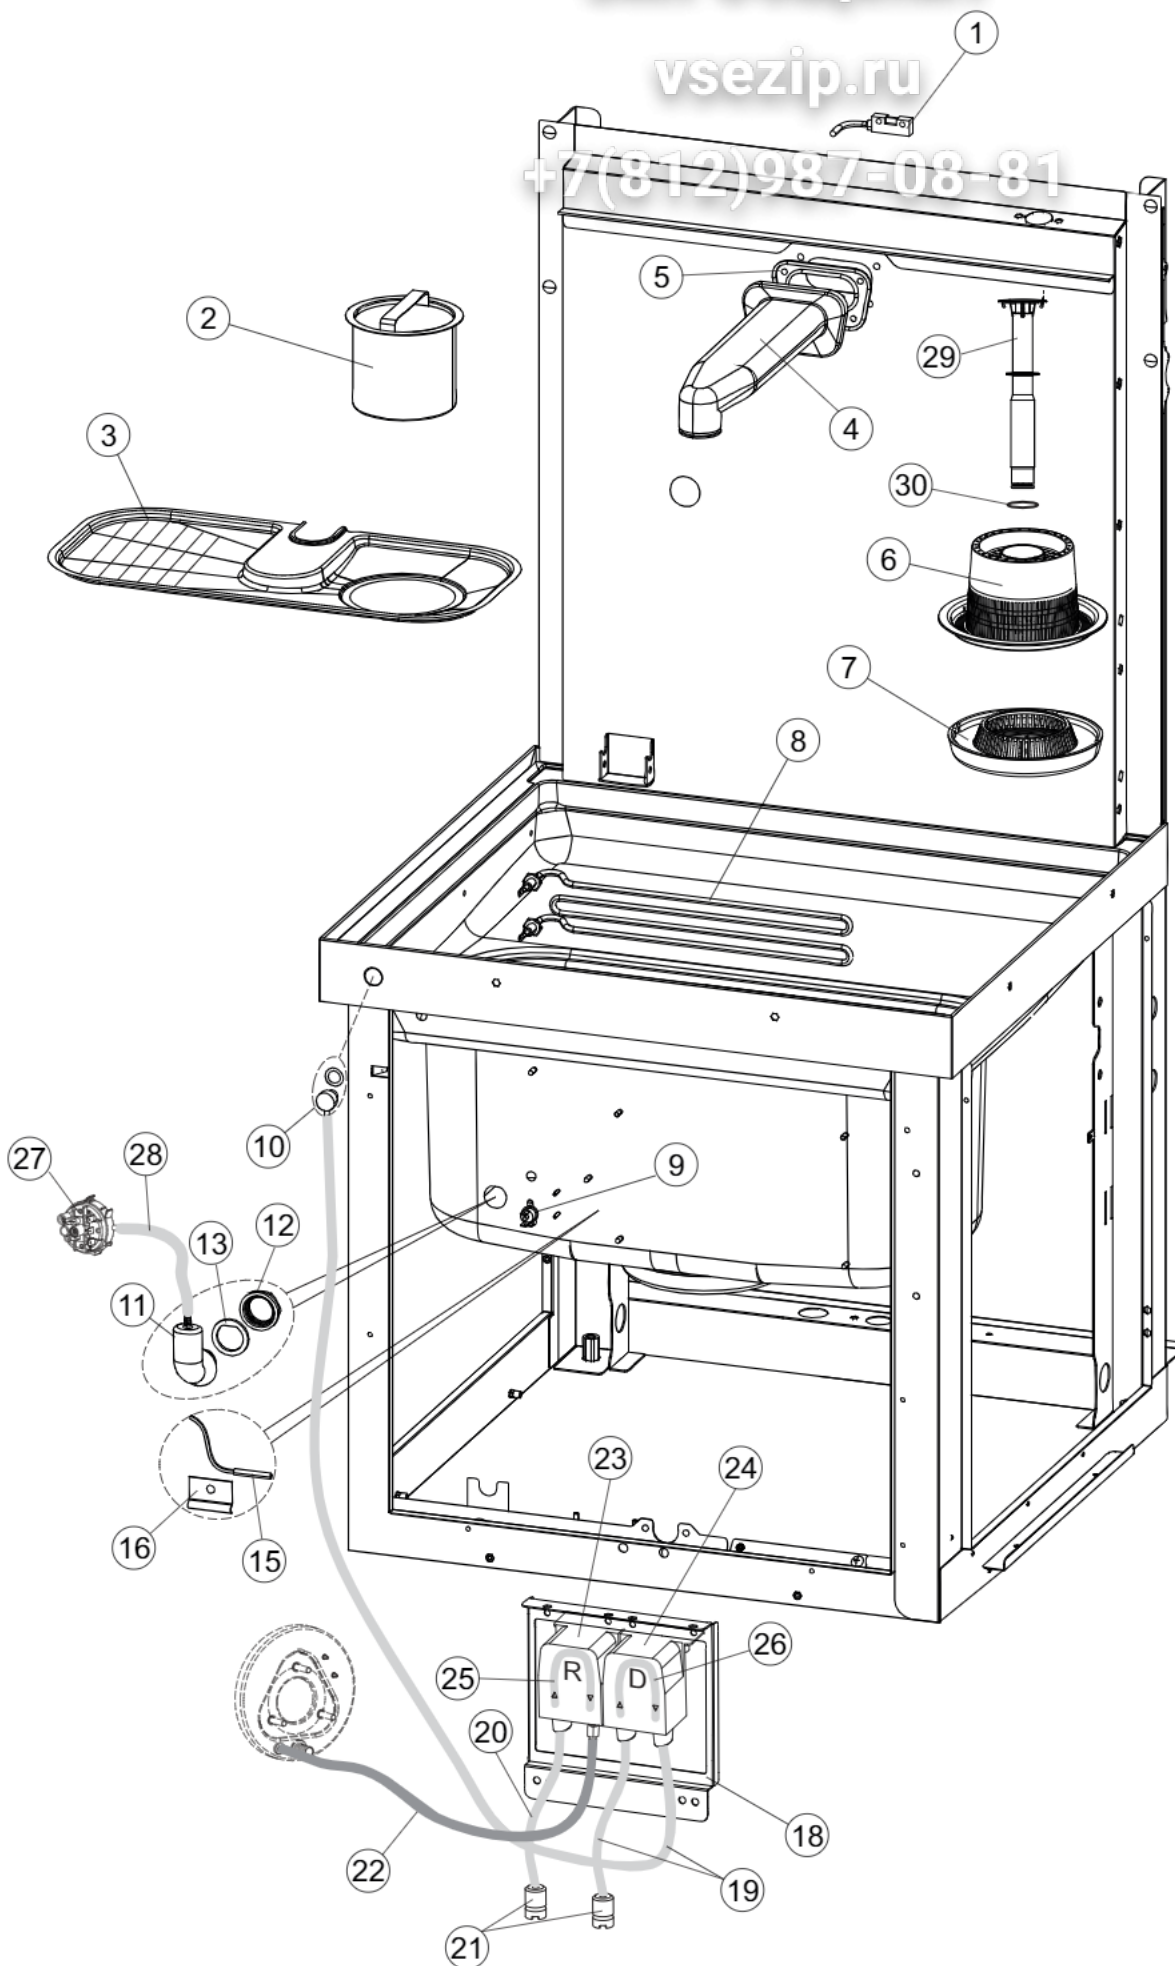

3 Zip Общепит

vsezip.ru

+7(812)987-08-81

1	80871	MICRO MAGNETICO MAGNETIC DOOR SWITCH TUERKONTAKTSCHALTER CONTACTE MAGNETIQUE CONTACTO MAGNETICO	vsezip.ru
2	70159	CESTELLO VASCA	+7(812)987-08-81
3	70153	FILTRO	
4	80177	CONDOTTO LAVAGGIO SUP. RIVER PIPELINE - WASHING, UPPER RIVER LEITUNG - SPÜLEN, OB. RIVER CONDUITE LAVAGE SUP. RIVER CONDUCTO LAVADO SUP. RIVER	
5	80178	GUARNIZIONE GASKET DICHTUNG JOINT JUNTA	
6	121120	FILTRO BASE COMPLETO LA50 FILTER COMPLETE SIEB FILTRE COMPLETE FILTRO BASE COMPLETO LA50	
7	429072	GHIERA CORPO ASPIR./SCARICO LA50 GEWINDERING ZWINGE VIROLE VIROLA CUERPO ASPIR./DESCARGA LA50	
8	70562	RESISTENZA 3000W 230V MONOFASE	
9	926189	TERMOSTATO BOILER SIC.95ø THERMOSTAT, BOILER, SAF.95ø SICHERHEITSTHERMOSTAT BOILER 95° THERMOSTAT CHAUDIERE SEC. 95ø TERMOSTATO CALENTADOR SEG. 95ø	
10	468151	RACCORDO ENTRATA SAPONE CPL NM * SALDATO UNION, EXTRA DET. CPL NM * WELDED TANKEINLAUF CPL NM* RACCORD ENTREE SAVON CPL NM * SOUDE EMPALME ENTRADA JABON CPL NM * SOLDADO	
11	107012	CAMPANA PRESSOSTATO (L) RV40-50-CAPOTE AIR TRAP LUFTFALLE PRISE D'AIR CAMPANA PRESOSTATO (L) RV40-50-CAPOTA	
12	417120	DADO PLASTICA GRIGIO PLASTIC NUT KUNSTSTOFFMUTTER 1-1/4 ECROU EN PLASTIQUE TUERCA PLASTICO GRIS	
13	437098	GUARNIZIONE NUOVA CAMP.PRESS. PACKING FOR AIR TRAP OF PRESSURE SWITCH DICHTUNG FUER LUFTFALLE JOINT PRISE D'AIRE PRESSOSTAT JUNTA NUEVA CAMP.PRES.	
15	231016	SONDA TEMPERATURA TEMP. PROBE KUGEL SONDE SONDA TEMPERATURA (AMPOLLA ACERO)	
16	H.775489-001	CLIP SONDA TEMPERATURA D5 CLIP FOR TEMP. SENSOR D5 KLIPP FÜR TEMP. FÜHLER D5 CLIP SONDE TEMPERATURE D5 CLIP SONDA TEMPERATURA D5