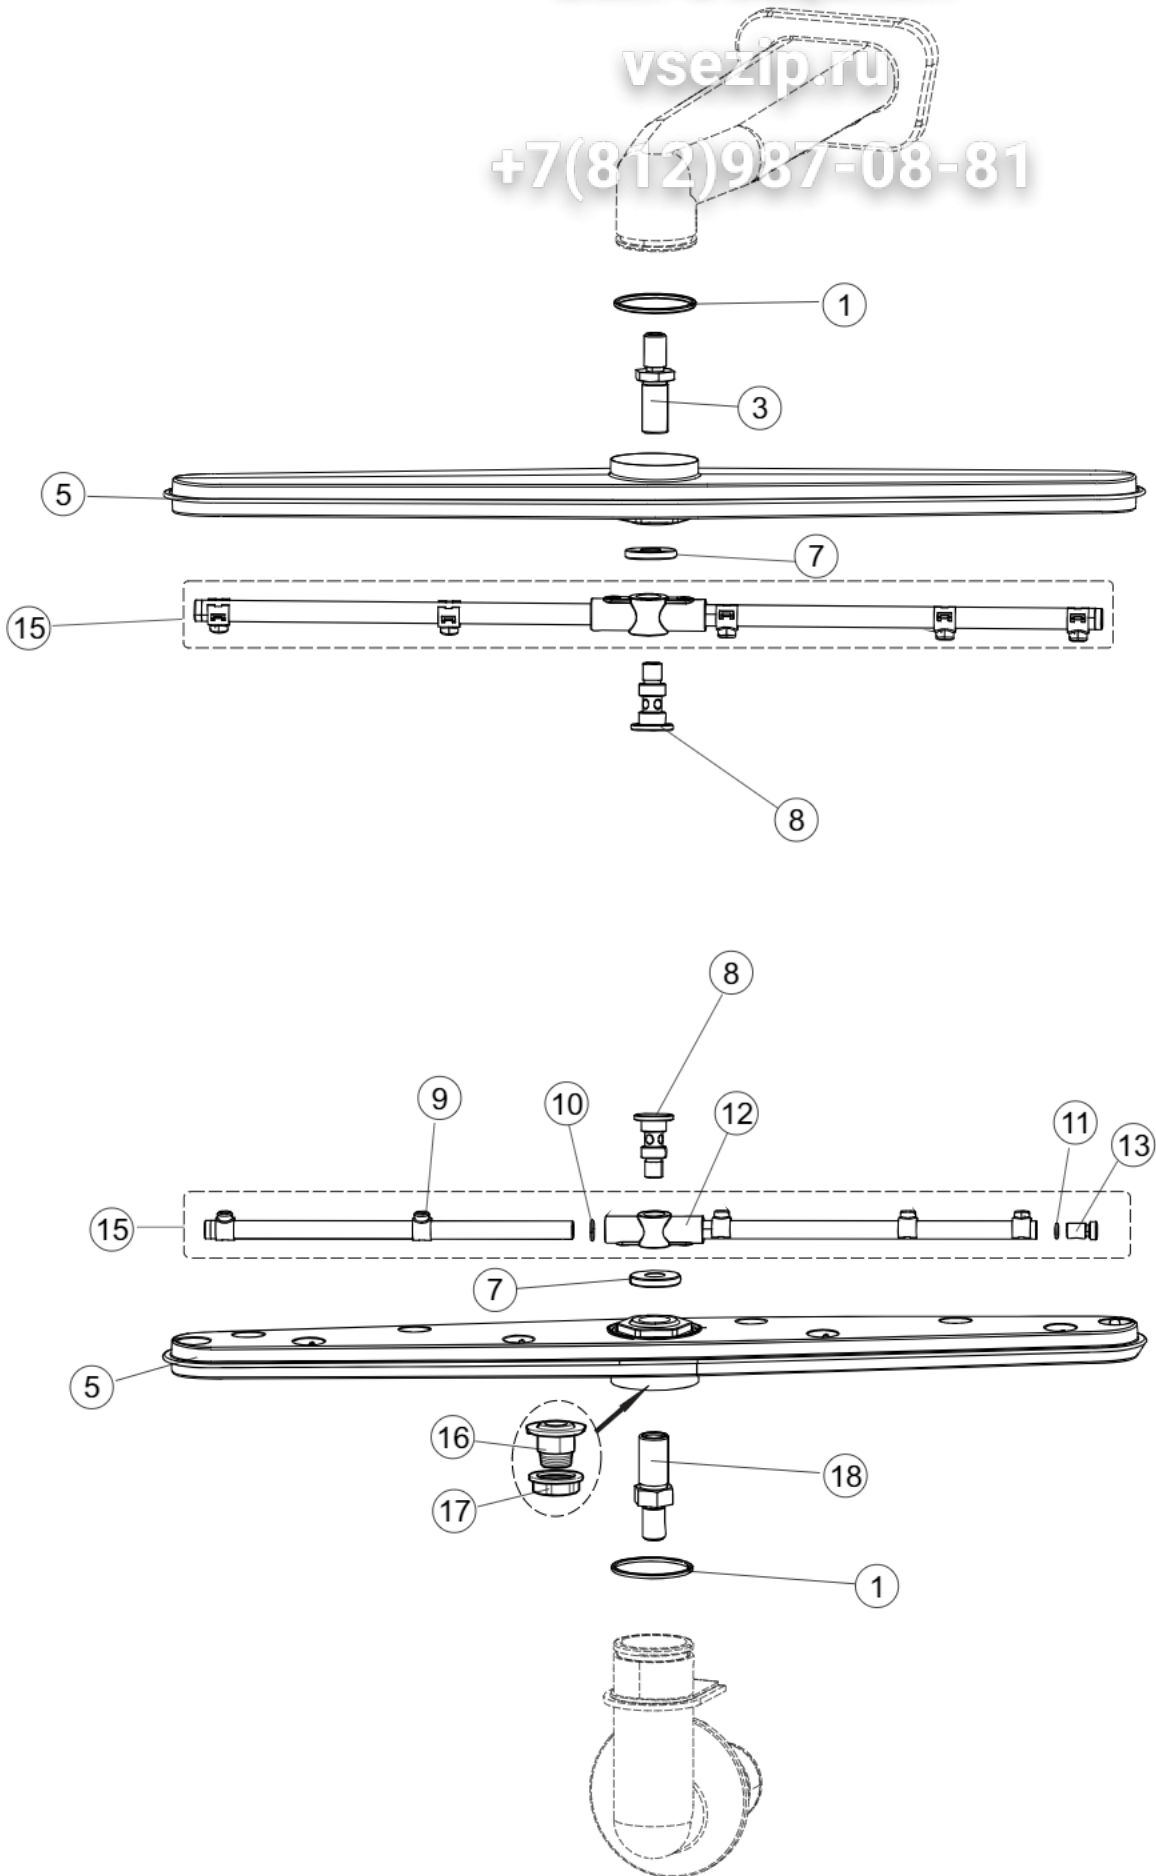

1	80184	ANELLO TENUTA PER SUPP.LAVAGGIO FIXING RING WASHING SUPPORT GLEIT UND DICHTUNGSRING ANNEAU TENUE SUPPORT LAVAGE ANILLO ESTANQ. PARA SOP.LAVADO	
3	80282	ALBERO PERNO RISC RIVER SHAFT, WASH RINSE RIVER WELLE, ZAPFEN NACHSPÜLEN RIVER ARBRE PIVOT RINC.RIVER EJE PERNO ENJUAGUE RIVER	
5	80311	PETTINE LAVAGGIO RIVER CAPOT COMB, WASHING RIVER CAPOT KAMM, SPÜLEN RIVER-DURCHSCHUBSPÜLAUTOM. PEIGNE LAVAGE RIVER CAPOT PEINE LAVADO RIVER CAPOT	
7	80679	GHIERA ULTRA RINSE INOX NUT RING BAGUE VIROLA ULTRA RINSE INOX	
8	80644	PERNO	
9	140036	SPRUZZO RISCIAQUO D.2,5 X TUBO D12 RINSE JET DUESE GLICEUR ROCIADOR ENJUAGUE D. 2,5	
10	456019	OR 2037 O-ring 2037 O-Ring 2037 OR 2037 OR 2037	
11	CGR106	O-RING 106 GOMMA NITR. (6,75 X 1,78 NBR) O-ring 106 NITRILE RUBBER (6,75 X 1,78 NBR) O-RING 106 NITRILGUMMI (6,75 X 1,78 NBR) O-RING 106 CAOUTCHOUC NITRYLE (6,75 X 1,78 NBR) VER CODIGO 456030	
12	69632	CORPO PETTINE ARM BODY KOERPER DES NACHSPUELARMES CORPS BRAS CUERPO PEINE ENJUAGUE.	
13	926132	TAPPO PL.X BRACCIO DI RISC.(DWT312) CAP, PLASTIC FOR WASH. ARM (DWT312) PFROPFEN, KUNST. FÜR NACHSPÜLARM (DWT312) BOUCHON PL.POUR BRAS DE RINC.(DWT312) TAPON PL. X BRAZO DE ENJUAGUE (DWT312)	
15	69677	BRACCIO RISCIAQUO RINSE ARM NACHSPUELARM BRAS RINC PEINE ENJUAGUE RIVER 80/81	
16	80310	SUPPORTO LANC/LAVAGGIO (RAL7001) SUPPORT, WASH-ARM/WASH. (RAL7001) HALTER, SPÜLLANZE/SPÜL. (RAL7001) SUPPORT RAMPE DE LAVAGE (RAL7001) SOPORTE LANC/LAVADO (RAL7001)	
17	80314	DADO LANCIA LAVAGGIO GRIGIO NUT, WASH-ARM GREY SCHRAUBENMUTTER, SPÜLLANZE GRAU ECROU RAMPE DE LAVAGE GRIS VER CODIGO 926128	
18	80283	PERNO INFERIORE LANCIA LAVAGGIO ALTO PIN, LOWER, WASH.NOZZLE, HIGH ZAPFEN, UNTEN, SPÜLLANZE HOCH PIVOT INFERIEUR RAMPE DE LAVAGE HAUT PERNO INFERIOR LANZA LAVADO ALTO	