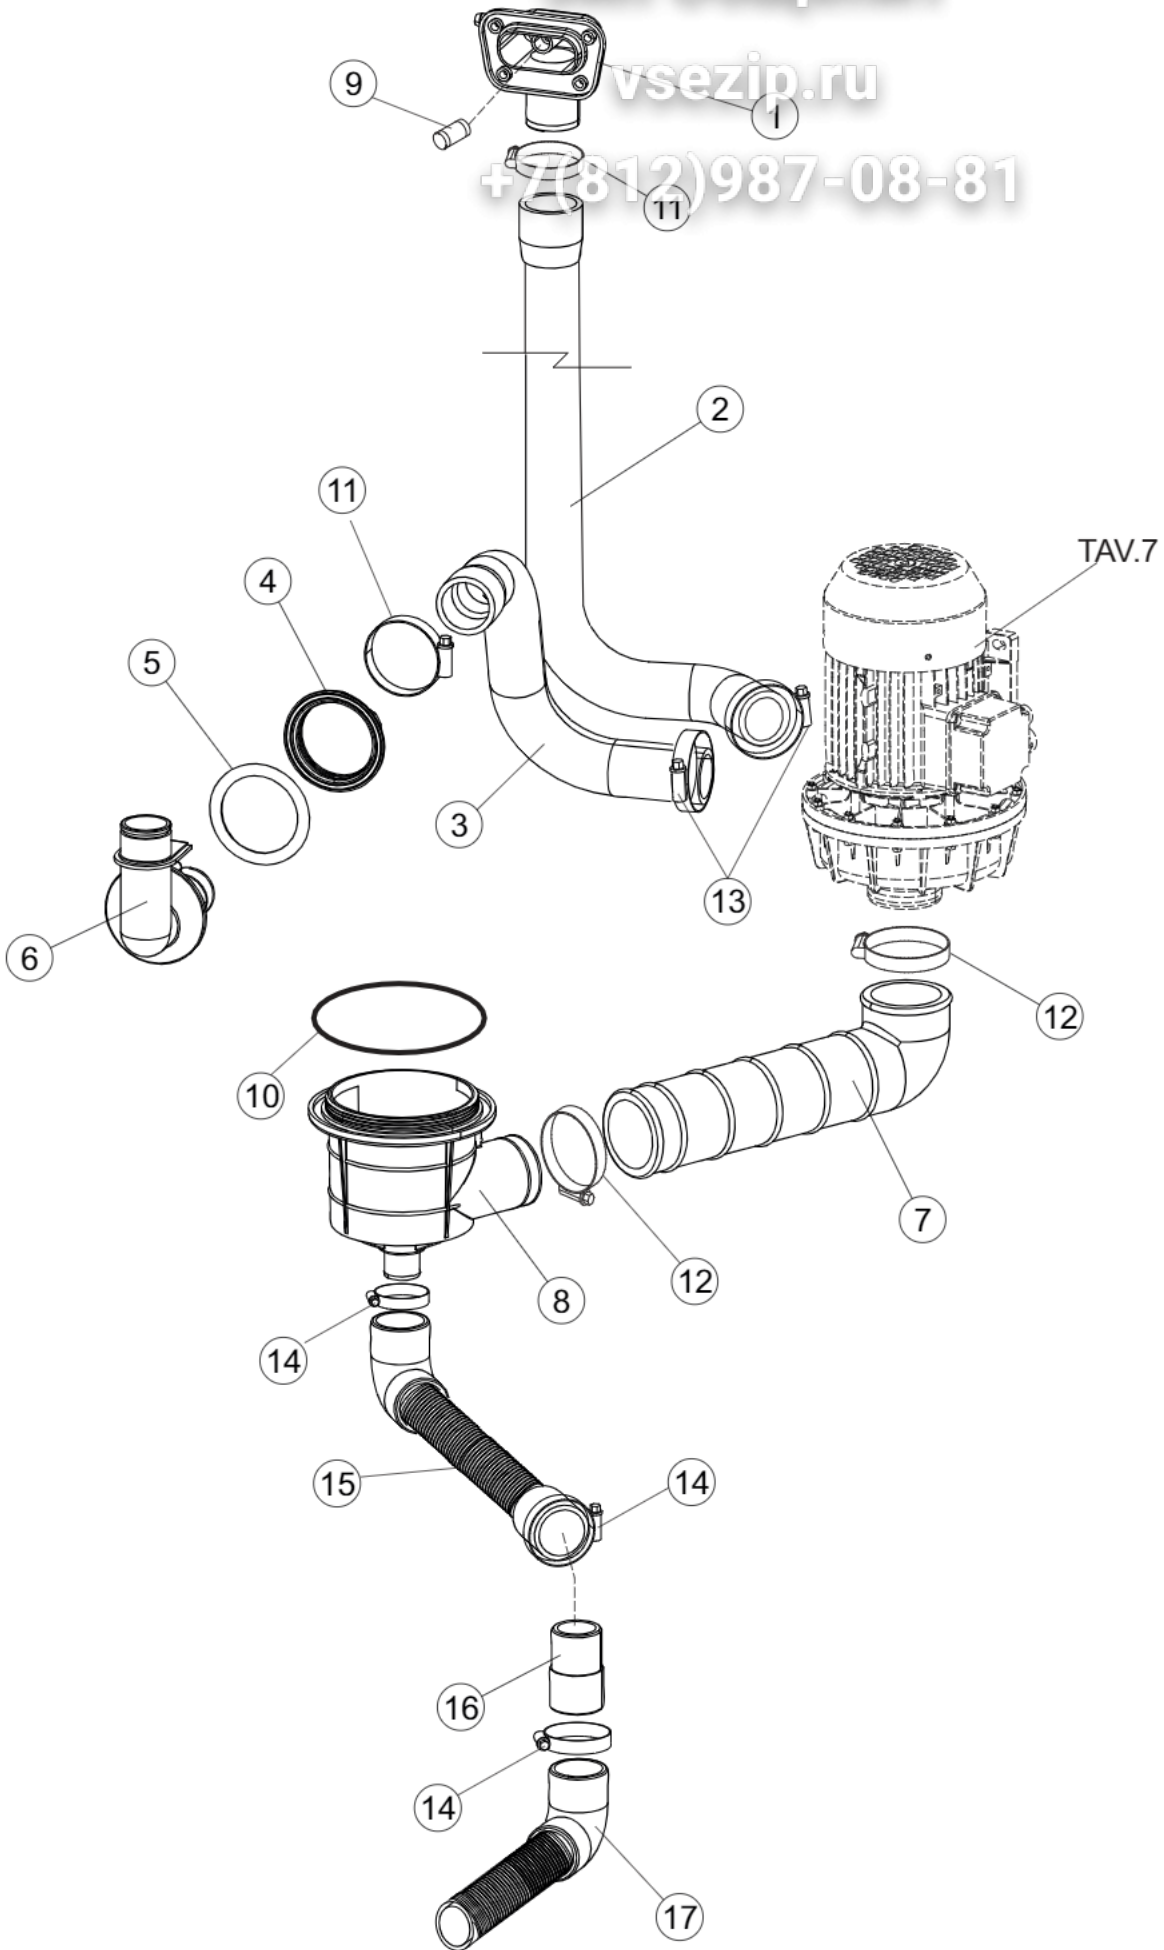

4

Zip Ощепит

vsezip.ru

+7(812)987-08-81

1	80174	RACCORDO LAV.SUP.EXT.GOLD (COL.NEUTRO) UNION, WASH.UPP. OUTS. GOLD (INFU. R. CO. VERBINDUNGSST., OB. SPÜL. AUSS. GOLD (NEUTR. FARBE) RACCORD LAV.SUP.EXT.GOLD (COL.NEUTRE) EMPALME LAV. SUP. EXT. GOLD (COL. NEUTRO)	
2	70020	TUBO LAVAGGIO	
3	70021	MANICOTTO MANDATA RUBBER SLEEVE - SUPPLY SIDE ZUFHURUNGSMUFFE MANCHON DE DEBIT MANGUITO IMPULSION BOMBA	
4	70473	GHIERA	
5	70476	GUARNIZIONE LAVAGGIO INFERIORE	
6	70472	CONDOTTO LAVAGGIO INFERIORE	
7	80186	MANICOTTO ASPIRAZ.POMPA RIVER SLEEVE, SUCT.PUMP RIVER MUFFE, ABSAUG.PUMPE RIVER MANCHON ASPIRAT.POMPE RIVER MANGUITO ASPIRAC. BOMBA RIVER	
8	70040	POZZETTO SCARICO	
9	441009	INSERTO TENUTA D10 COLL.S621- INSERT, SEAL D10 COLL.S621- EINSATZ, DICHT. D10 SAMM.S621- INSERT ETANCHEITE D10 COLL.S621- ELEMENTO ESTANQ. D10 COLECT. S621-	
10	456076	OR.D.I.135.9X5.33 ART.53125 OR.D.I.135.9X5.33 ART.53125 TORISCHE DICHTUNG D.I.135.9X5.33 JOINT TORIQUE D.I.135.9X5.33 OR.D.I.135.9X5.33 ART.53125	
11	CFS1A	FASCETTA A VITE TORRO W1/W2B 40-60/12 CLAMP, HOSE-TYPE TORRO W1/W2B 40-60/12 SCHELLE, SCHRAUBE TORRO W1/W2B 40-60/12 BANDE DE SERRAGE A VIS TORRO W1/W2B 40-60/12 ABRAZ. CON TORNILLO TORRO W1/W2B 40-60/12	
12	CFS3	FASCETTA A VITE TORRO W2B 60-80/12 CLAMP, HOSE-TYPE TORRO W2B 60-80/12 SCHELLE, SCHRAUBE TORRO W2B 60-80/12 BANDE DE SERRAGE A VIS TORRO W2B 60-80/12 ABRAZADERA CON TORNILLO TORRO W2B	
13	CFS2	FASCETTA TORRO W1/W2B 50-70/12 CLAMP, TORRO W1/W2B 50-70/12 SCHELLE, TORRO W1/W2B 50-70/12 BANDE DE SERRAGE TORRO W1/W2B 50-70/12 ABRAZADERA TORRO W1/W2B 50-70/12	
14	CFS1	FASCETTA A VITE TORRO 35-50/9 CLAMP, HOSE-TYPE TORRO 35-50/9 SCHLAUCHSCHELLE TORRO 35-50/9 BANDE DE SERRAGE A VIS TORRO 35-50/9 ABRAZADERA CON TORNILLO TORRO 35-50/9	
15	70116	TUBO DI SCARICO DRAIN HOSE ABFLUSSSCHLAUCH TUYAU DE VIDANGE TUBO DESCARGA VERSION INTEGR. 22