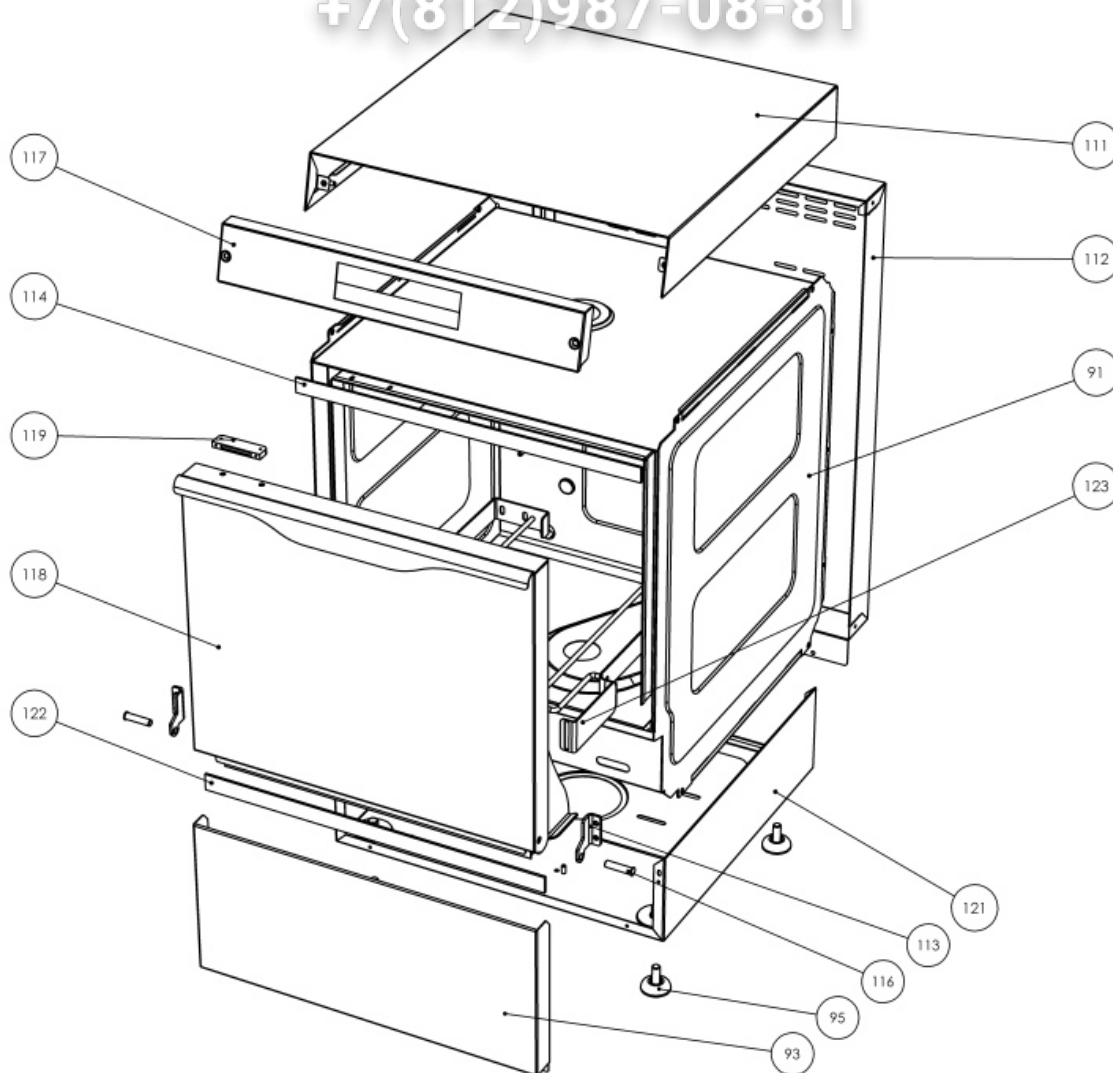

EL55E

- LAVASTOVIGLIE ELITECH CESTO 50X60 ELECTRONIC

3-й этаж
vsezip.ru
с 15.03.2016

+7(812)987-08-81

N	ITEM
91	640534
93	640550
95	3290
111	840500
112	640521
113	4000
113	4001
114	100545
116	4100
117	640517
118	640540
119	1225
121	640564
122	100546
123	640571