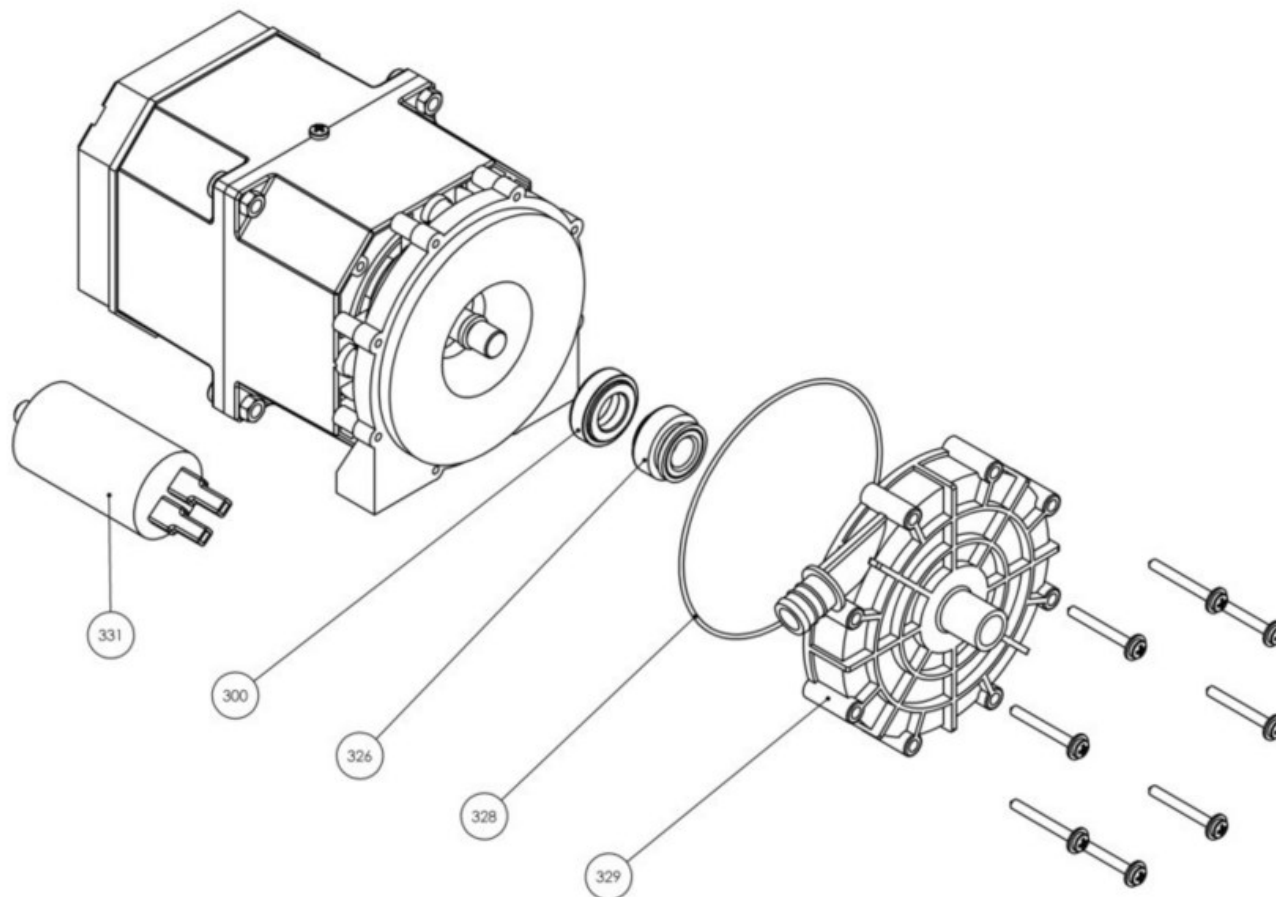

EL55E

3-й этаж
voozip.ru
+7(812)987-08-81
- LAVASTOVIGLIE ELITECH CESTO 50x60 ELECTRONIC

price of 15 000/2016

N	ITEM
300	6013
326	5504
327	5513
328	5514
329	5517
331	6115