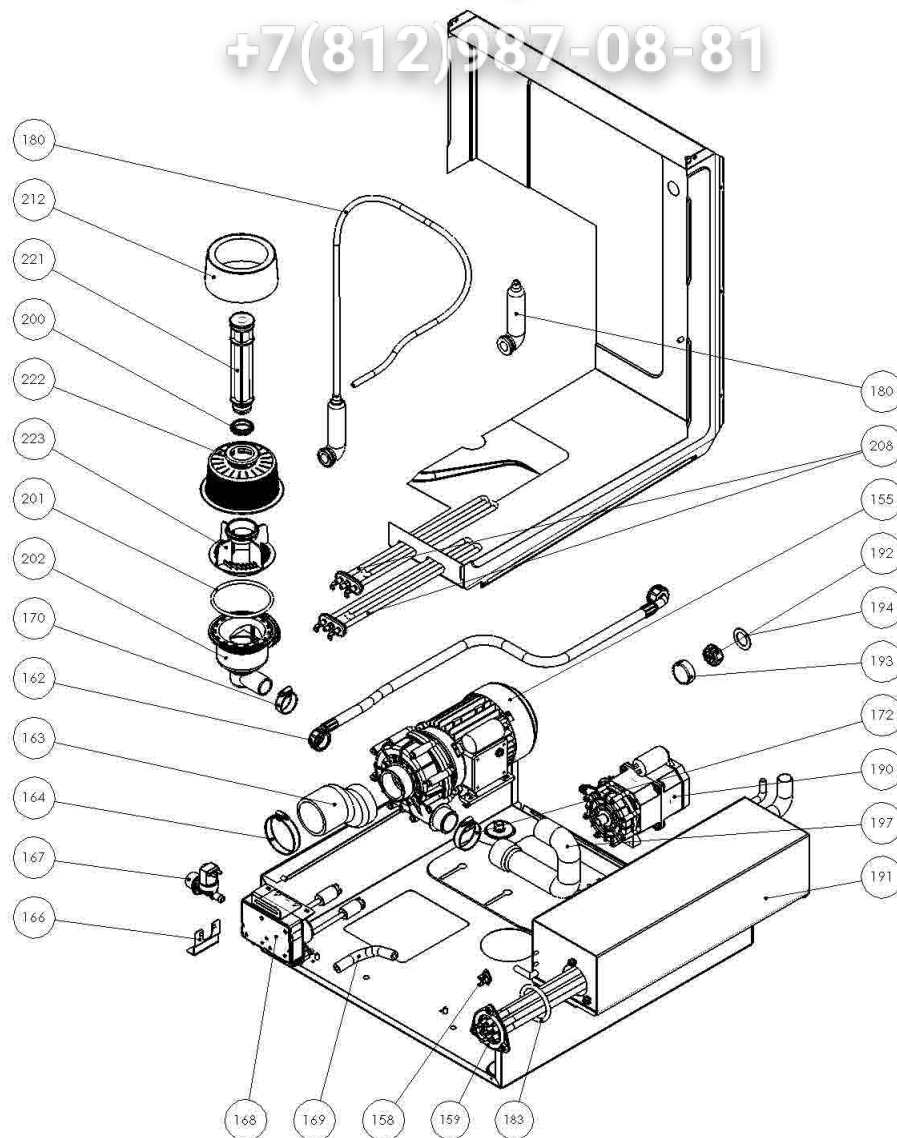

3-ий Общедоступ
всего 15 000/2016

+7(812)987-08-81

N	ITEM
155	8202
158	103347
159	103432
161	100557
162	1305
163	540710
164	550
166	4325
167	103370
168	1275K
169	1381
170	510
172	103543
178	540706
180	3280
183	103435
190	5505
191	BT141B
192	1502
193	1503
194	1504
197	840705
200	104465
201	104445
202	104440
208	103408
212	104458
221	104466
222	104455
223	104450