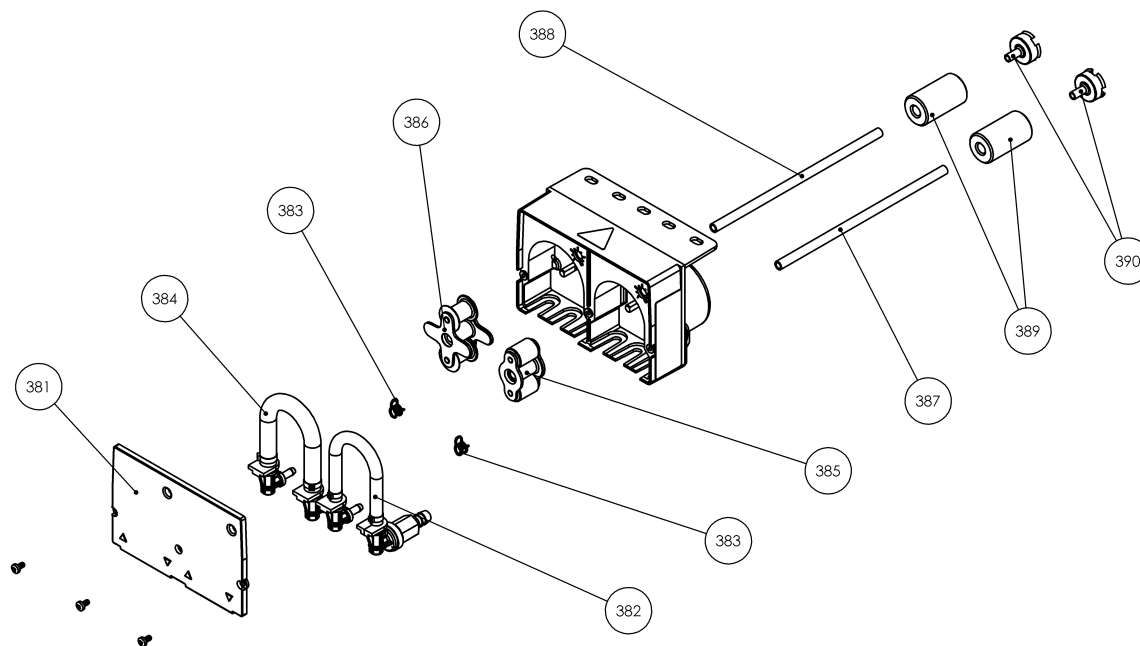

EL55E

- LAVASTOVIGLIE ELITECH CESTO 50x60 ELECTRONIC

3-инд. Общедит
всезиру

+7(812)987-08-81

N	ITEM
381	1261
382	1216
383	503
384	1217
385	1211B
386	1211A
387	1420
388	1421
389	1215
390	1218