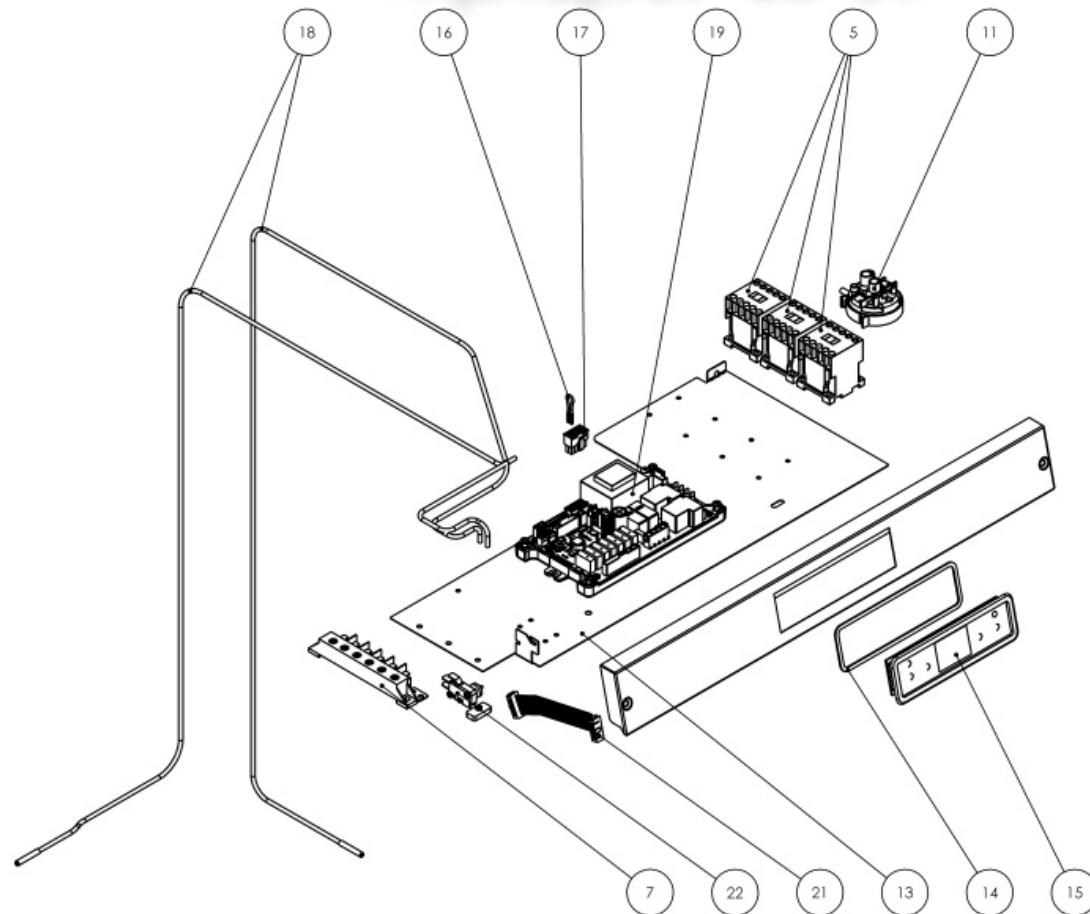

3-й этаж
voozipro.ru
© 15.03/2016

+7(812)987-08-81

N	ITEM
5	103390
7	103557
11	103383
13	440200
14	103779
15	103781
16	103766
17	103765
18	103771
19	103700
21	103760
22	103539

EL55E

- LAVASTOVIGLIE ELITECH CESTO 50x60 ELECTRONIC