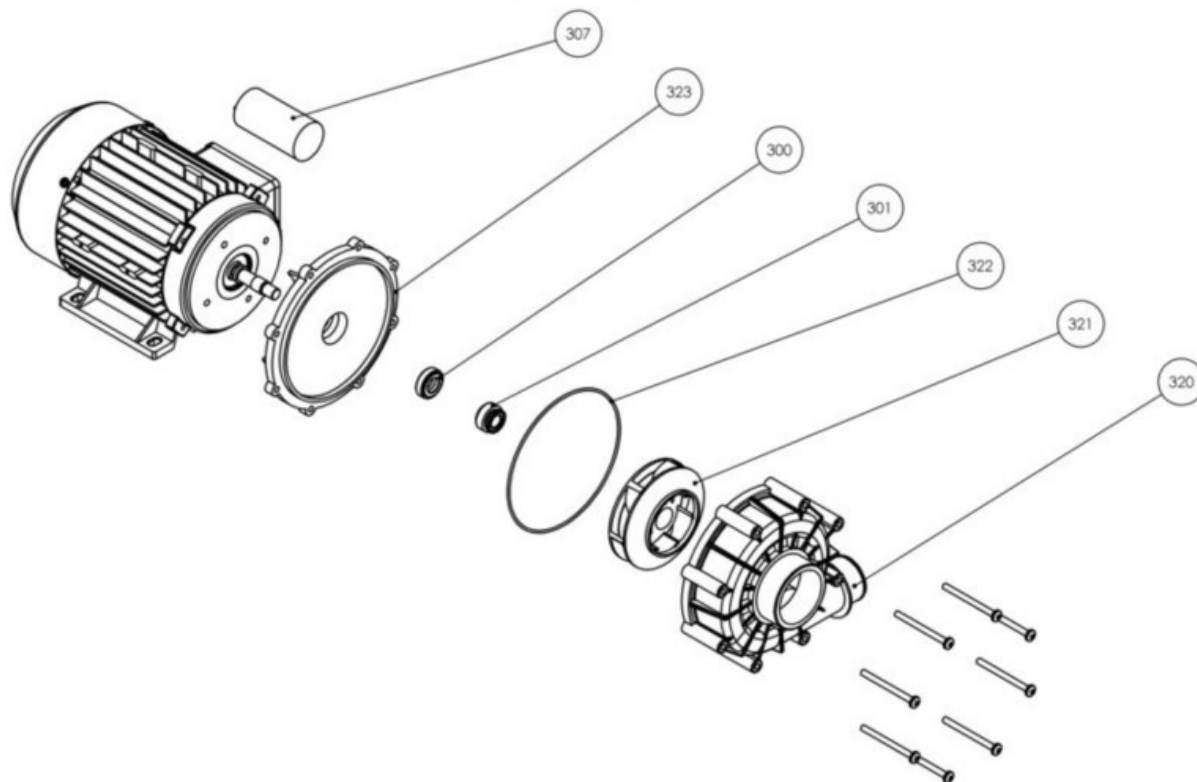

price of 15 000/2016

N	ITEM
300	6013
326	5504
327	5513
328	5514
329	5517
331	6115

EL55E

3-й этаж
vsezip.ru
+7(812)987-08-81
- LAVASTOVIGLIE ELITECH CESTO 50X60 ELECTRONIC

Price of 15 000/2016

N	ITEM
300	6013
301	6014
307	6515
320	8220
321	8221
322	8222
323	8223