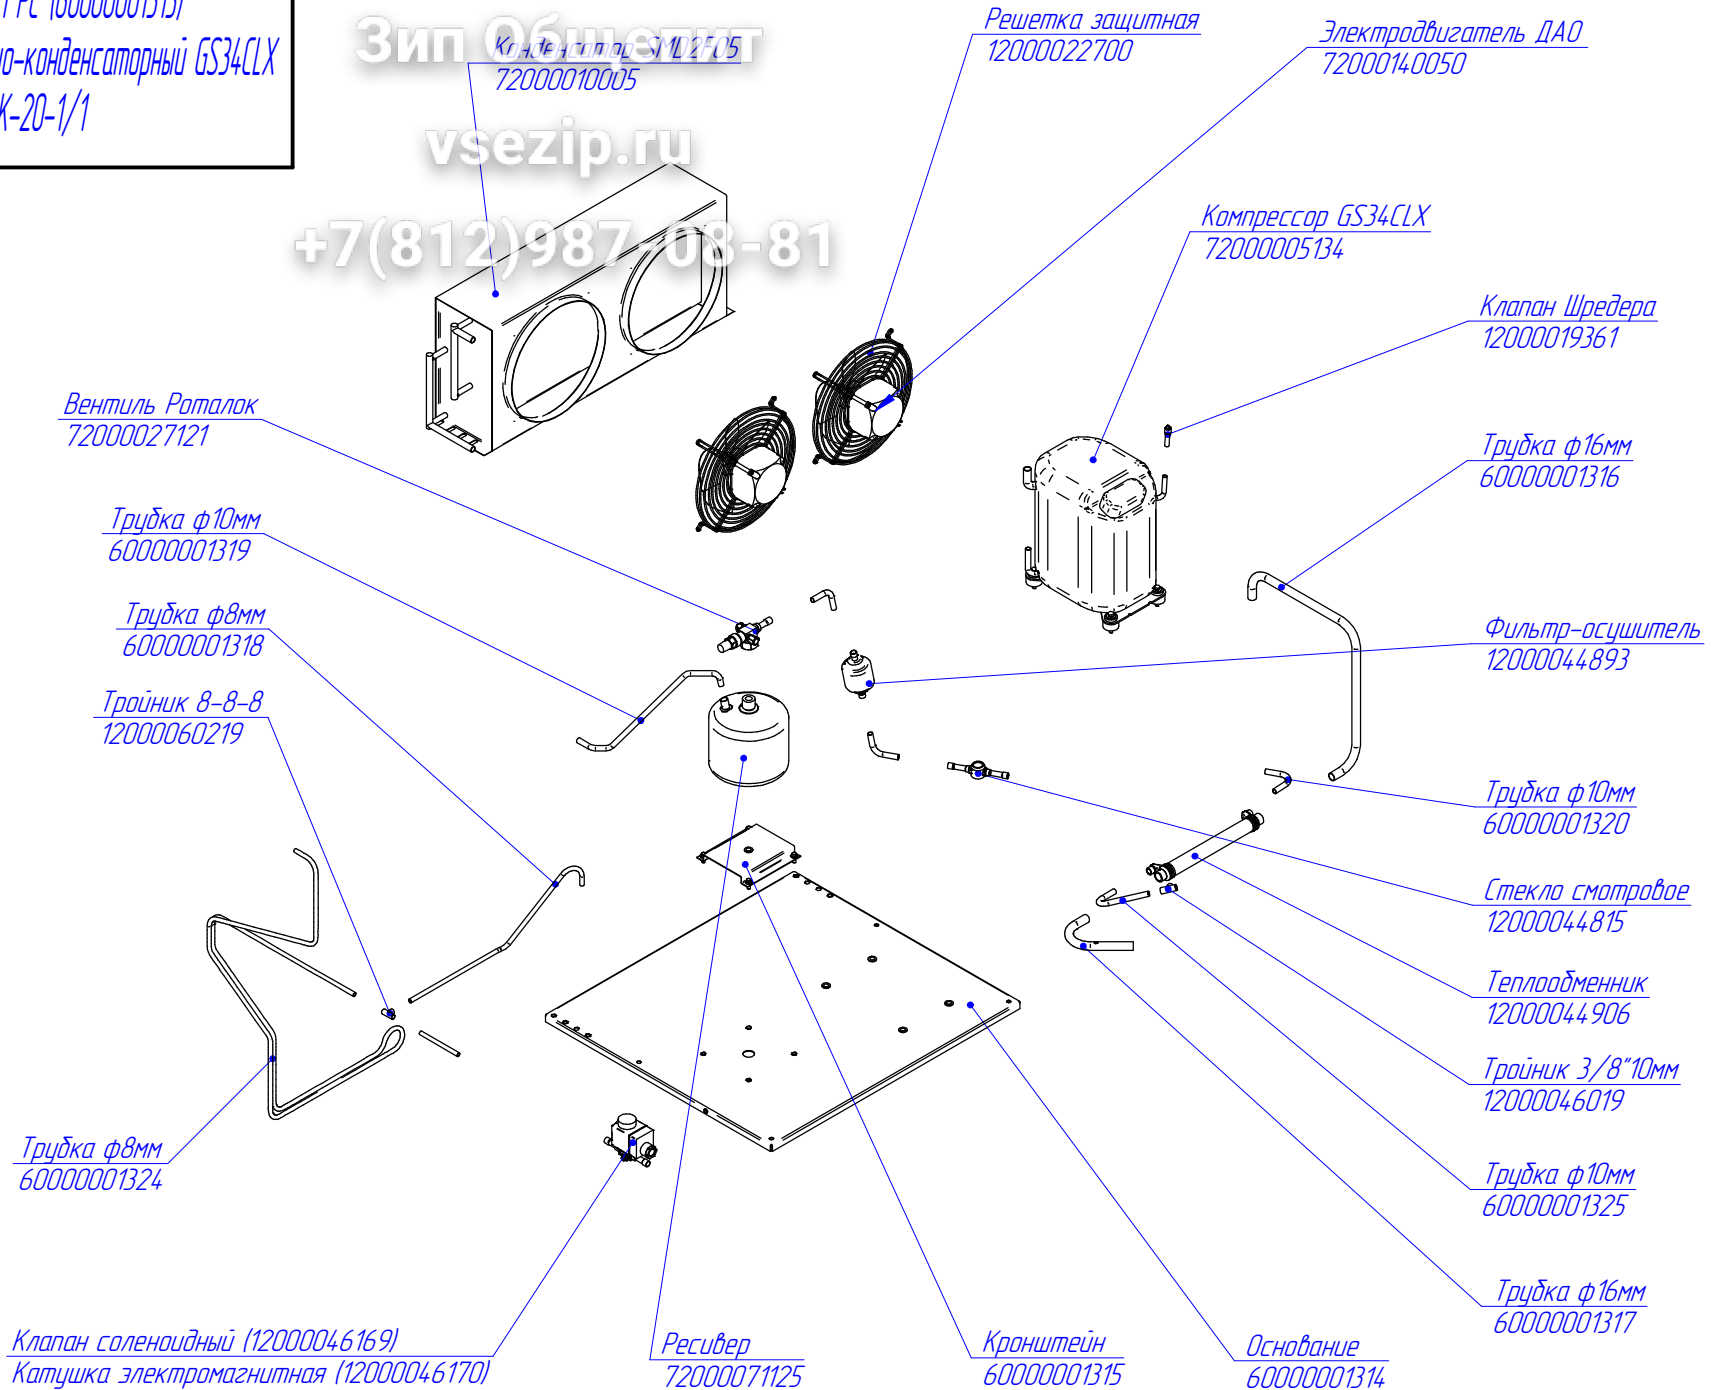

ШШЗ-0960.000 РС
Шкаф шоковой заморозки
ШОК-20-1/1

ШШЗ-0960.001 РС (60000001313)
Агрегат компрессорно-конденсаторный GS34CLX
ШОК-20-1/1

Зип Общедет

Контракт № 112705
72000010005

vsezip.ru

+7(812)987 08-81

ШШЗ-0960.002 РС (60000001057)
Коробка соединительная
ШОК-20-1/1

Зип Ощепит
vsezip.ru

+7(812)987-082211

Гермовод PG-11
12000060493

Корпус
60000001056

Блок питания (24V)
12000046316

Контроллер З8 ПКА-01
12000045097

Крышка
60000001073

Втулка проходная
12000044597

Реле
12000061078

Конденсатор
12000019344

ШШЗ-0960.003 РС (60000001031)
Воздухоохладитель
ШОК-20-1/1

Стенка
60000001183

Основание
60000000997

Перегородка
60000001180

Вентиль терморегулирующий (ТРВ) (12000004484.1)
Вставка расширительная к ТРВ (12000004484.0)
Адаптер (переходник) под пайку 3/8" (12000004487.8)

Испаритель
72000020400

Испаритель
72000020401

Провод ПЭН испаритель (L=2000мм)
72000001308

Кожух
60000000998

Провод ПЭН трубка слива (L=500мм)
72000001306

Вентилятор
120000044805

Адаптер с переходником
720000014652