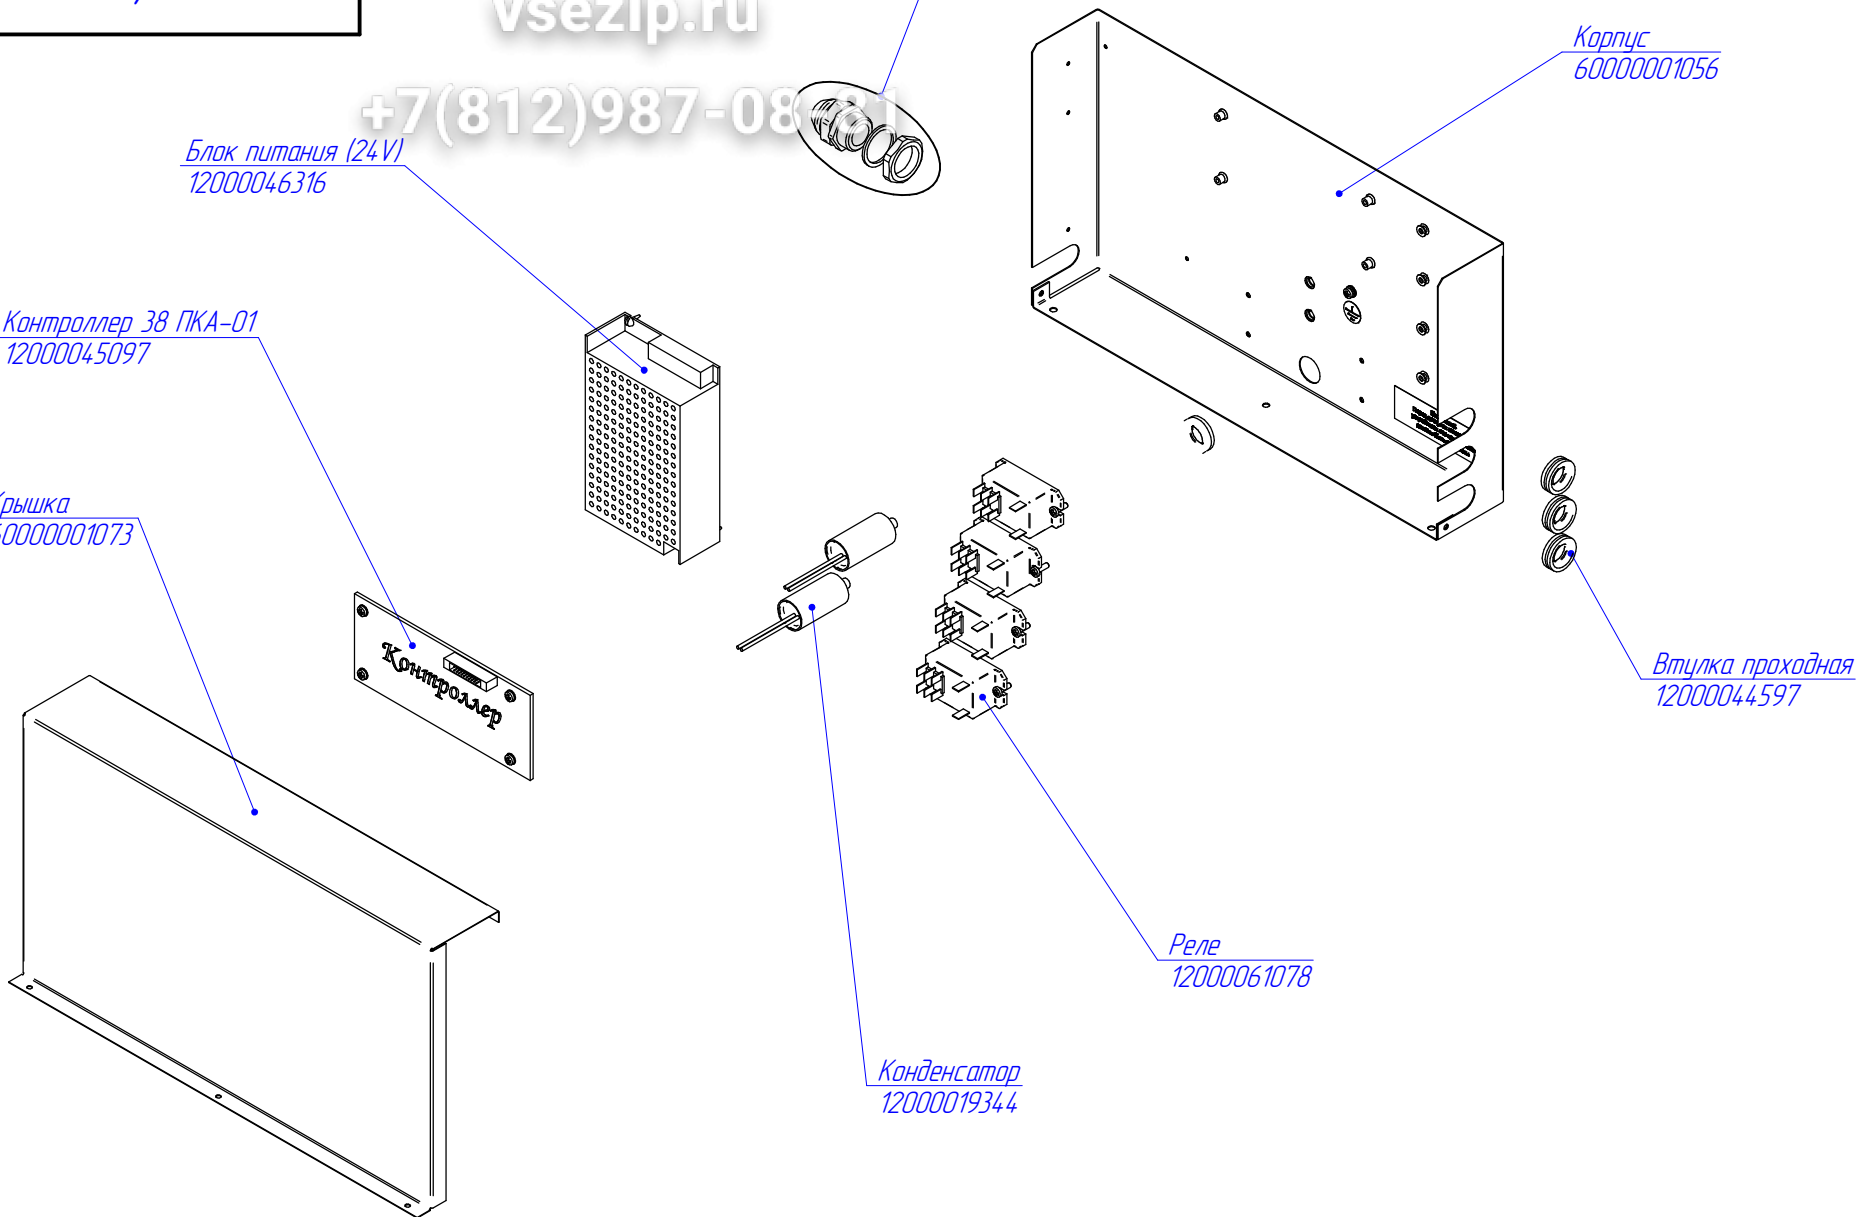

ШШЗ-0960.000 РС
Шкаф шоковой заморозки
ШОК-20-1/1

ШШЗ-0960.001 РС (60000001313)
Агрегат компрессорно-конденсаторный GS34CLX
ШОК-20-1/1

Зип Общедет

Контракт № 112705
72000010005

vsezip.ru

+7(812)987 08-81

ШШЗ-0960.002 РС (60000001057)
Коробка соединительная
ШОК-20-1/1

Реле
12000061078

Конденсатор
12000019344

ШШЗ-0960.003 РС (60000001031)
Воздухоохладитель
ШОК-20-1/1

Стенка
60000001183

Основание
60000000997

Перегородка
60000001180

Вентиль терморегулирующий (ТРВ) (12000004484.1)
Вставка расширительная к ТРВ (12000004484.0)
Адаптер (переходник) под пайку 3/8" (12000004487.8)

Испаритель
72000020400

Испаритель
72000020401

Провод ПЭН испаритель (L=2000мм)
72000001308

Кожух
60000000998

Провод ПЭН трубка слива (L=500мм)
72000001306

Вентилятор
120000044805

Адаптер с переходником
720000014652