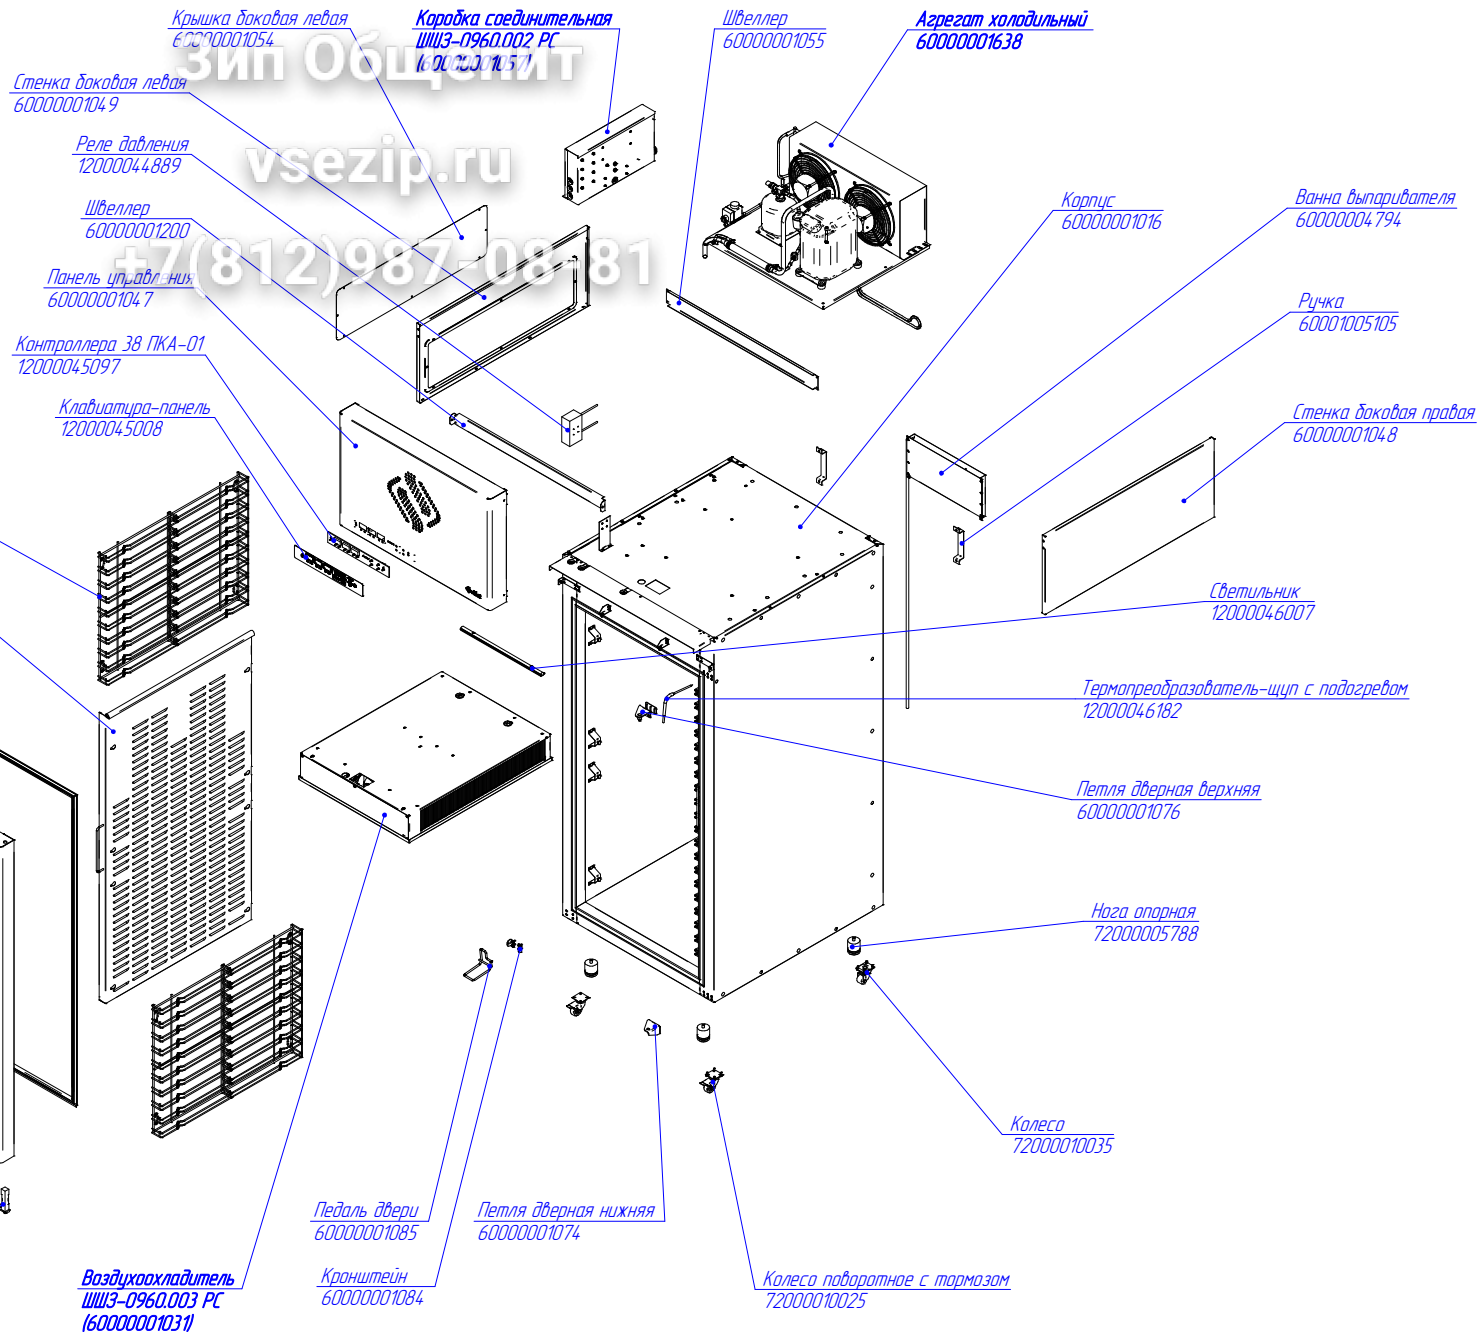

ШШЗ-0960.000 РС
Шкаф шоковой заморозки
ШОК-20-1/1

ШШЗ-0960.001 РС (60000001313)
Агрегат компрессорно-конденсаторный GS34CLX
ШОК-20-1/1

Зип Общедет

Контракт № 112705
72000010005

vsezip.ru

+7(812)987 08-81

ШШЗ-0960.002 РС (60000001057)
Коробка соединительная
ШОК-20-1/1

Реле
12000061078

Конденсатор
12000019344

ШШЗ-0960.003 РС (60000001031)
Воздухоохладитель
ШОК-20-1/1

Стенка
60000001183

Основание
60000000997

Перегородка
60000001180

Вентиль терморегулирующий (ТРВ) (12000004484.1)
Вставка расширительная к ТРВ (12000004484.0)
Адаптер (переходник) под пайку 3/8" (12000004487.8)