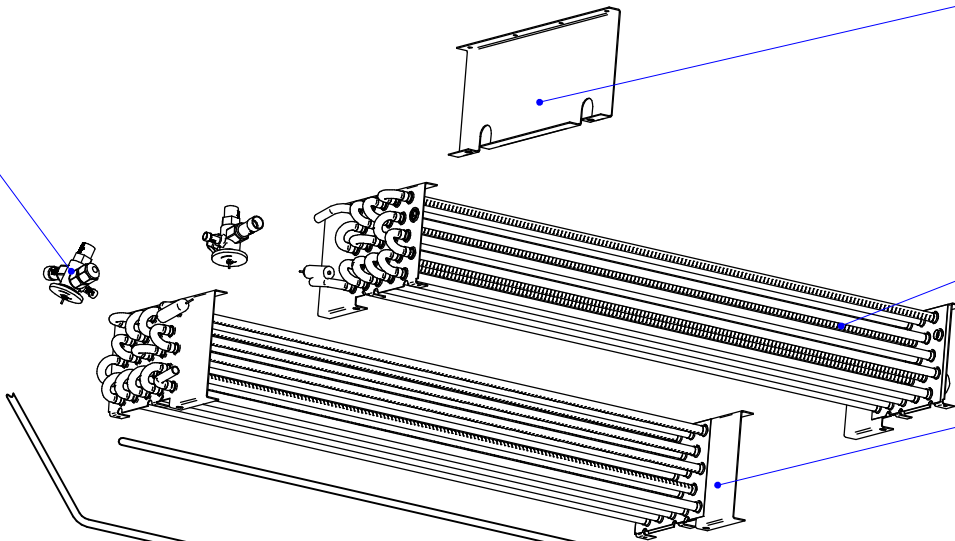

Реле
12000061078

Конденсатор
12000019344

ШШЗ-0960.003 РС (60000001031)
Воздухоохладитель
ШОК-20-1/1

Стенка
60000001183

Основание
60000000997

Перегородка
60000001180

Вентиль терморегулирующий (ТРВ) (12000004484.1)
Вставка расширительная к ТРВ (12000004484.0)
Адаптер (переходник) под пайку 3/8" (12000004487.8)