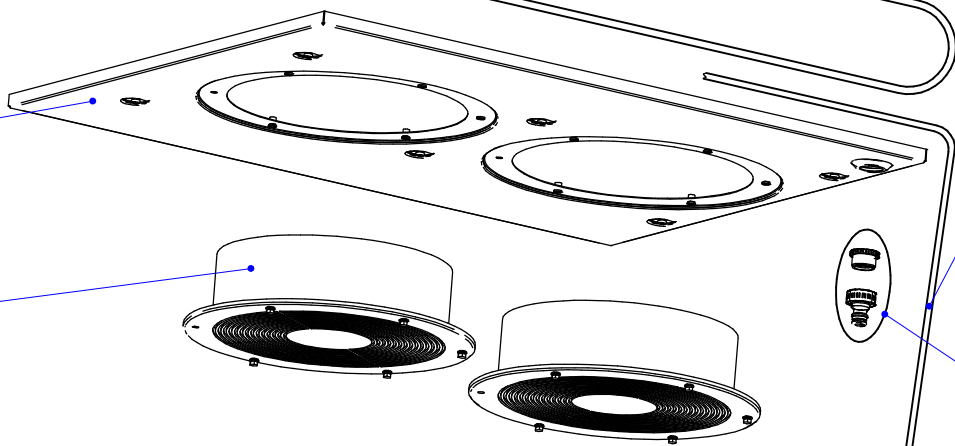

Провод ПЭН трубка слива (L=500мм)
72000001306

Вентилятор
120000044805

Адаптер с переходником
720000014652

Зип ОбщеПИТ
vsezip.ru
+7(812)987-08-81