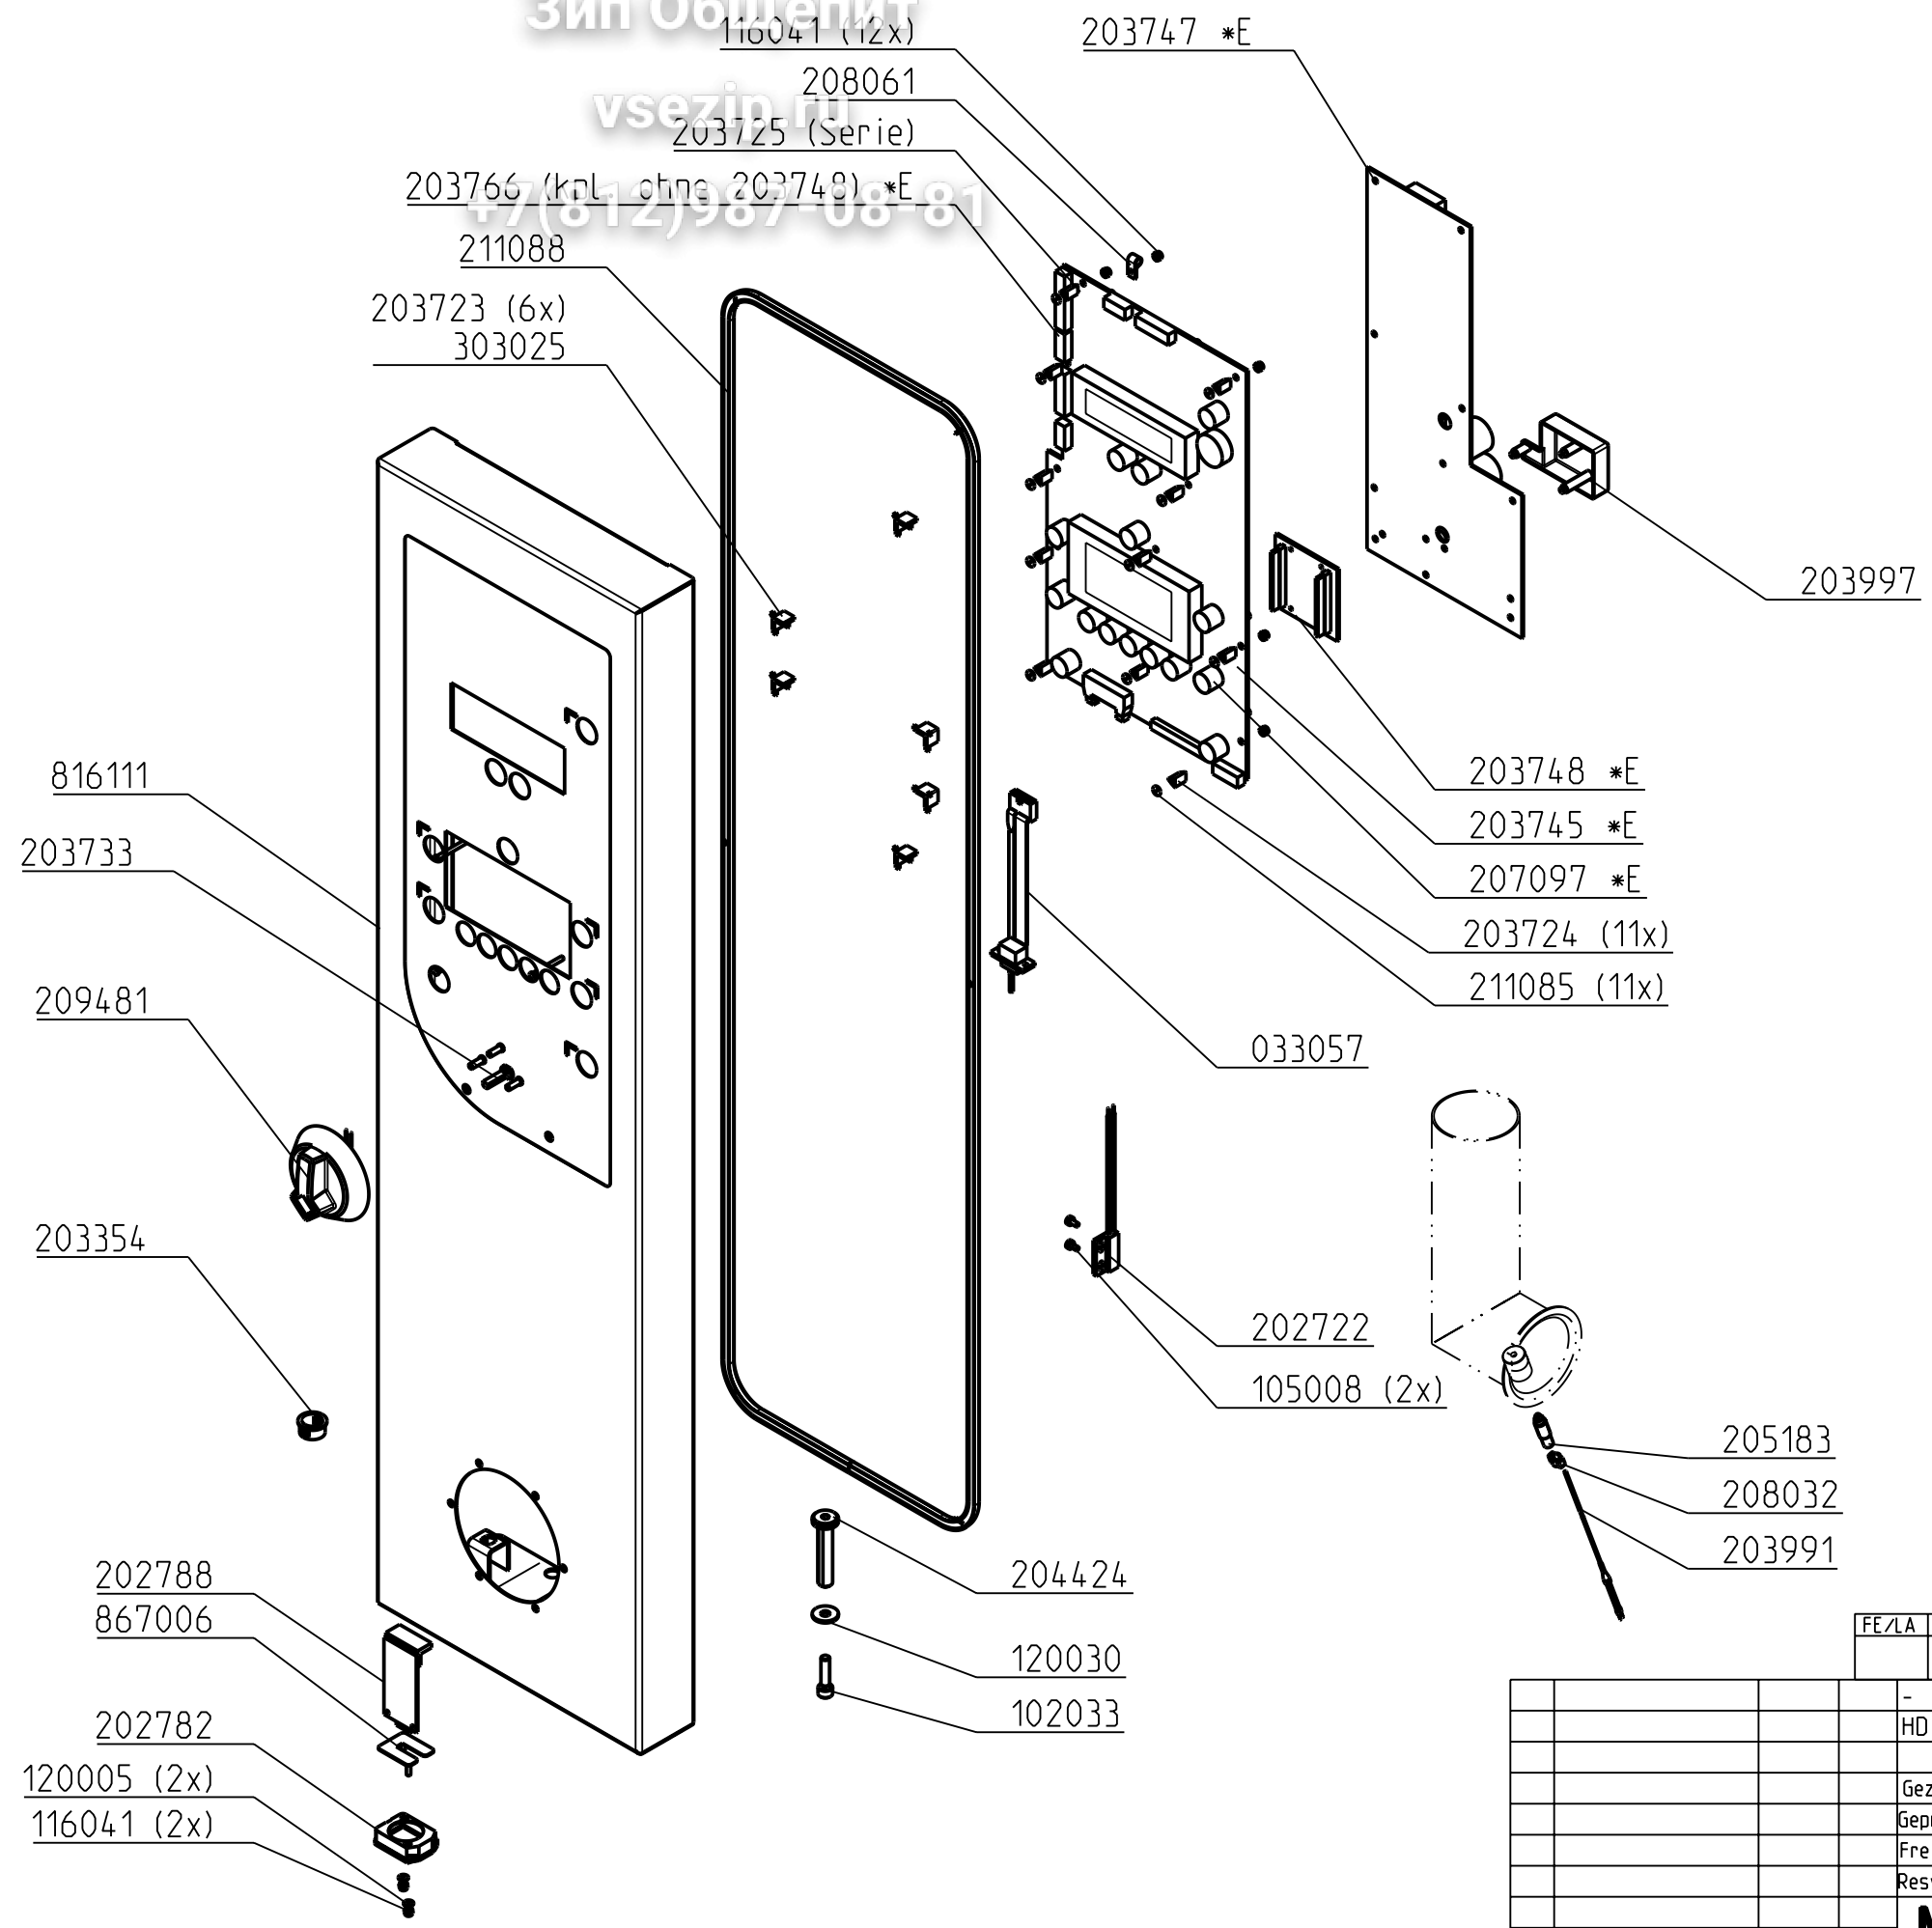

Зип Общепит

vsezin.ru

+7(812)987-08-81

Aus Stueckliste nicht dargestellt:
 Not shown:
 209532 Schild Steck B1
 209533 Schild Steck B2
 209535 Schild Steck B4
 209536 Schild Steck B5

*E = Nur Ersatzteil
 *E = Only for service

FE/LA	FE/VS	AV	FE/CD	FE/VO	FE/SW	FE/SE	FE/ES	FE/SO	QS	MD	SEV	KB
			1								1	1

-				-				-			
HD E-COMBIDAEMPFER 10.1											
		Datum	Name	Benennung							
		Gez.	09.06.09	KOS	BAS BLENDE SCHALTER HDECOD101 GOLD						
		Gepr.	-	-							
		Frei.	-	-							
		Resv.	-	-							
		Maßst.	Zeichnungs Nr.							Blattzahl	
B 867004 ENTFALLT		15.12.09	KOS	MKN CAD		1:5	813466--05ZX01XB				01
A KABEL DATEN GEAEND.		09.07.09	PN	Toleranz ISO 2768 - MK		Ers. f. -		Ers. d. -			