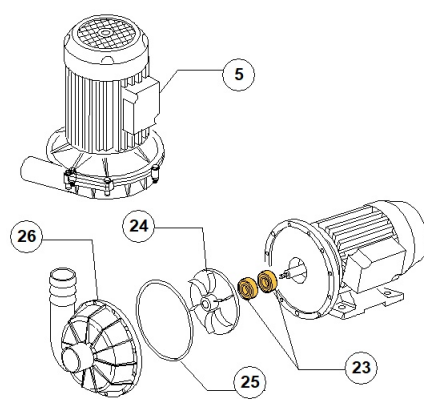

Зип Общепит

PL3 S PLUS DDE XP PS 380-400/3N/50 EAC - DWR1017672 - Wash pump group - DW138E

vsezip.ru

+7(812)987-08-81

Зип Общепит

PL3 S PLUS DDE XP PS 380-400/3N/50 EAC - DWR1017672 - Wash pump group - DW138E

vsezip.ru
Description

+7(812)987-08-81

Pos.	Code	Descrizione	Description
1	DW91106	MANICOTTO MANDATA A L 45/45	DELIVERY PIPE COUPLING 45/45
2	DW92101	RAMPA LAVAGGIO P3S	
3	DW92102	MANICOTTO MANDATA A L 50/45	DELIVERY PIPECOUPLING 50/45
4	DW3002020	EPDM D.60 MANICOTTO A GOMITO EPDM D.60	ELBOW PIPE COUPLING D.60
5	DW88106	POMPA HP2.7 220/380-400 50HZ (1205)	PUMP HP2.7 220/380-400V/50HZ
6	DW92103	MANICOTTO MANDATA INF. P3S	
7	DW91180	TORRETTA INFERIORE LP1S8-S LP2-3-4/2021	LOWER TURRET LP2-3-4/2021
8	DW11600623	STAFFA SUPPORTO POMPA G12	PUMP SUPPORT G12
9	DW2902491	FASCETTA AISI-430 60/80	CLAMP 60/80 AISI 430
10	DW11824	FASCETTA AISI 430 50-70	CLAMP 50/70 AISI 430
11	DW92104	MAN.MANDATA BRACCI LAT.P3S-P4S8	SIDE ARMS PIPE COUPLING
12	DW2200103	DADO 3/4 ES.32X8 OTTONE PER TRAINO	HEXAGONAL BRASS NUT 3/4
13	DW13326	GUARNIZIONE D.38X27X2	GASKET D.38X27X2
14	DW92106	INNESTO MASCHIO TUBO LAV.P3S-P4S8	WASH ARM COUPLING
15	DW13025	GUARNIZIONE OR 2081	O-RING 2081
16	DW92105	TUBO LAVAGGIO LATERALE INF. P3S	
17	DW2002051	GUARN. EPDM TAPPO RISC. D.17,5X1,5	GASKET EPDM D.17,5X1,5
18	DW2002054	TAPPO M18X1 D21X9	PLUG M18X1 D21X9
19	DW15080	PREMISTOPA+CONTROFACCIA	ROTATING SEALS
20	DW88222/O	#GIRANTE POMPA HP2.7 (88106) OLYMPIA	PUMP ROTOR
21	DW10200290/O	#GUARN.OR POMPA MEC80.T200SX(OLYMPIA)	GUARN.OR POMPA MEC80.T200SX(OLYMPIA)
22	DW88220/O	#KIT CHIOCCIOLA POMPA 2.7HP(88106)OLYMPI	
23	DW15080	PREMISTOPA+CONTROFACCIA	ROTATING SEALS
24	DW88222	#GIRANTE POMPA HP2.7 F1205 (88106)	PUMP ROTOR
25	DW10200290	#GUARNIZIONE OR POMPA 1225	OR 1225 GASKET
26	DW88220	#CHIOCCIOLA POMPA 1205 2.7HP	
27	DW88106	POMPA HP2.7 220/380-400 50HZ (1205)	PUMP HP2.7 220/380-400V/50HZ