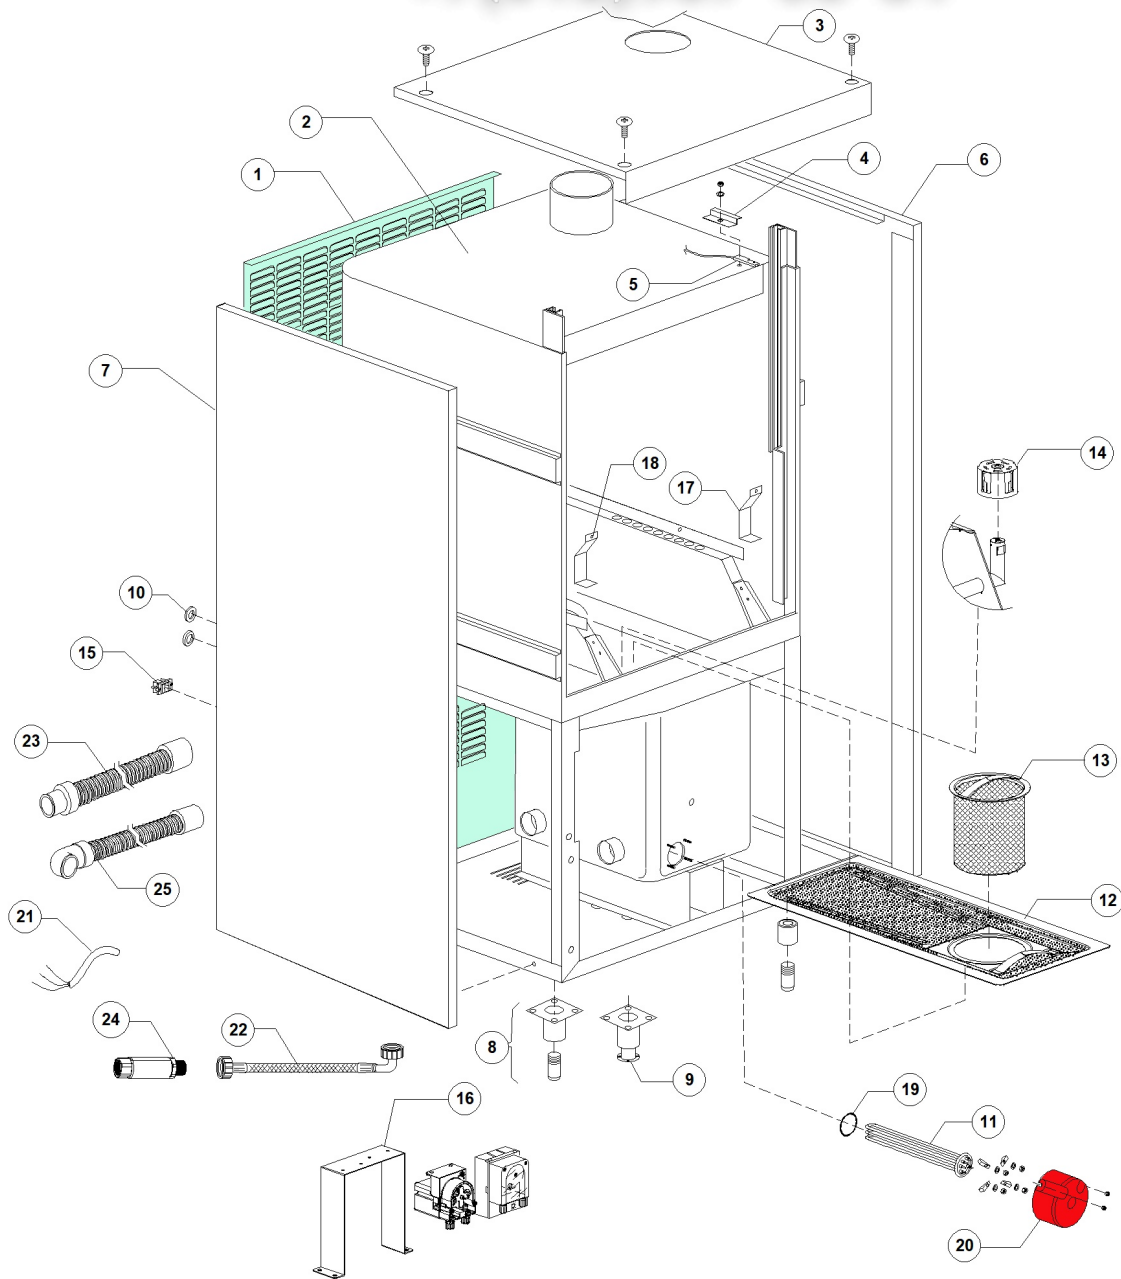

7(812)987-08-81

PL3 S PLUS DDE XP PS 380-400/3N/50 EAC

S/N:DWR1017672

Зип Общепит

PL3 S PLUS DDE XP PS 380-400/3N/50 EAC - DWR1017672 - General body parts - DW138E

vsezip.ru

+7(812)987-08-81

Зип Общепит