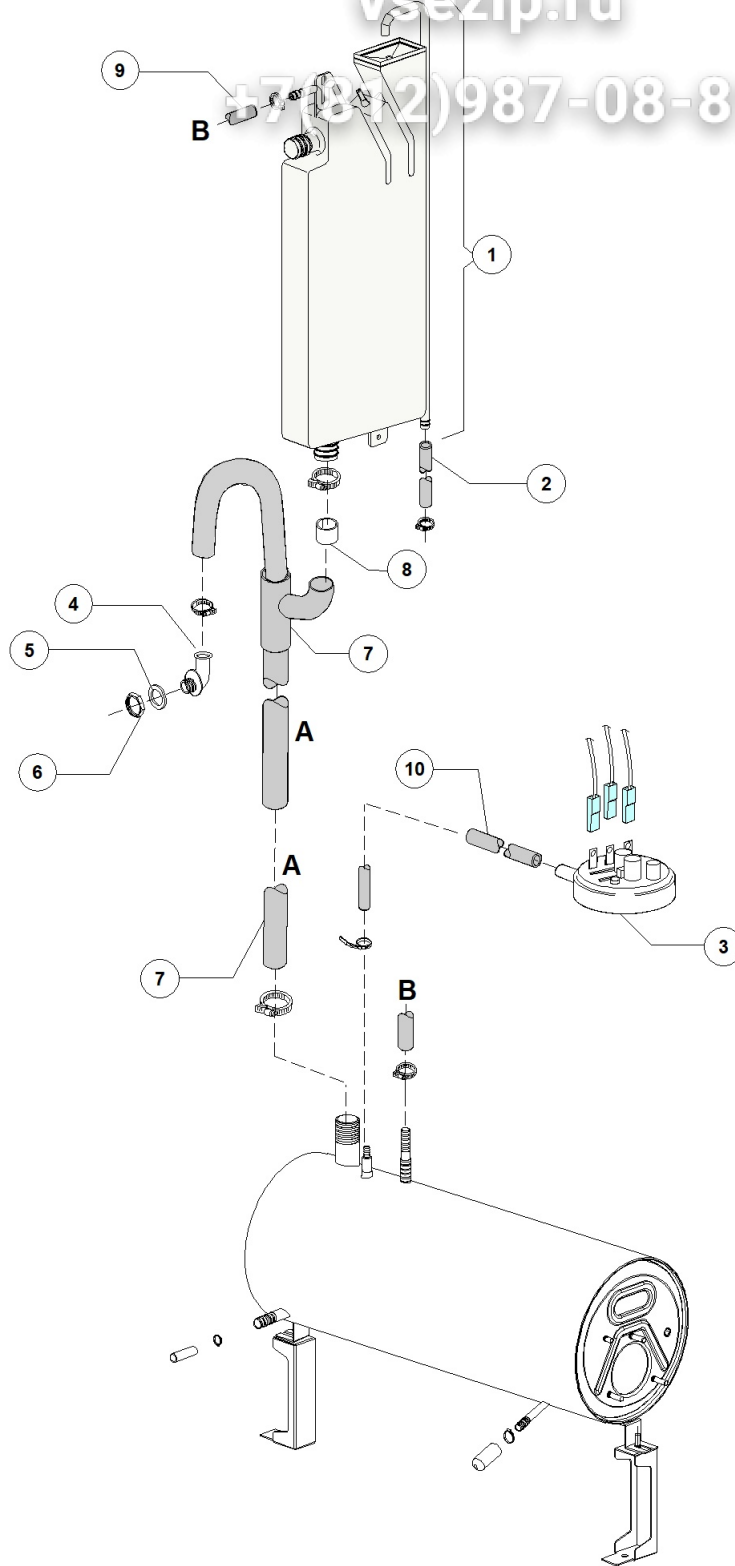

Зип Общепит

PL3 S PLUS DDE XP PS 380-400/3N/50 EAC - DWR1017672 - Break Tank - DW138E

vsezip.ru

+7(812)987-08-81

Зип Общепит

PL3 S PLUS DDE XP PS 380-400/3N/50 EAC - DWR1017672 - Break Tank - DW138E

Pos.	Code	Descrizione	Description
1	DW15720	ASSIEME BREAK TANK 3.5	BREAK TANK ASSEMBLY 3.5LT
2	DW2907352	TUBO GOMMA PVC WRAS BT	PVC WRAS RUBBER HOSE
3	DW10706/A	"PRESSOSTATO "EL." 46-26"	PRESSURE SWITCH 46-26
4	DW10701	GOMITO SCARICO DIS.LS035	DRAIN ELBOW
5	DW13305	GUARN.GOM.SCARICO 44x32x3 DIS.LS061	O RING FOR DRAIN ELBOW 44x32x3 DIS.LS061
6	DW11701/A	DADO INOX PER PIL. SCAR.	S/S NUT
7	DW91112	MAN.CARICO/SICUREZZA P2S-P3S-P4S8	LOADING/SAFETY PIPES ASSEMBLY
8	DW12533	RINFORZO COLLARE USCITA BREAK TANK	BREAK TANK OUTLET COLLAR REINFORCEMENT
9	DW2907351	TUBO GOMMA EPDM 11,5X19	11,5X19 EPDM RUBBER HOSE
10	DW14508	TUBO EPDM 4.5X9 PER PRESSOSTATO	EPDM HOSE 4.5X9 FOR PRESSURE SWITCH