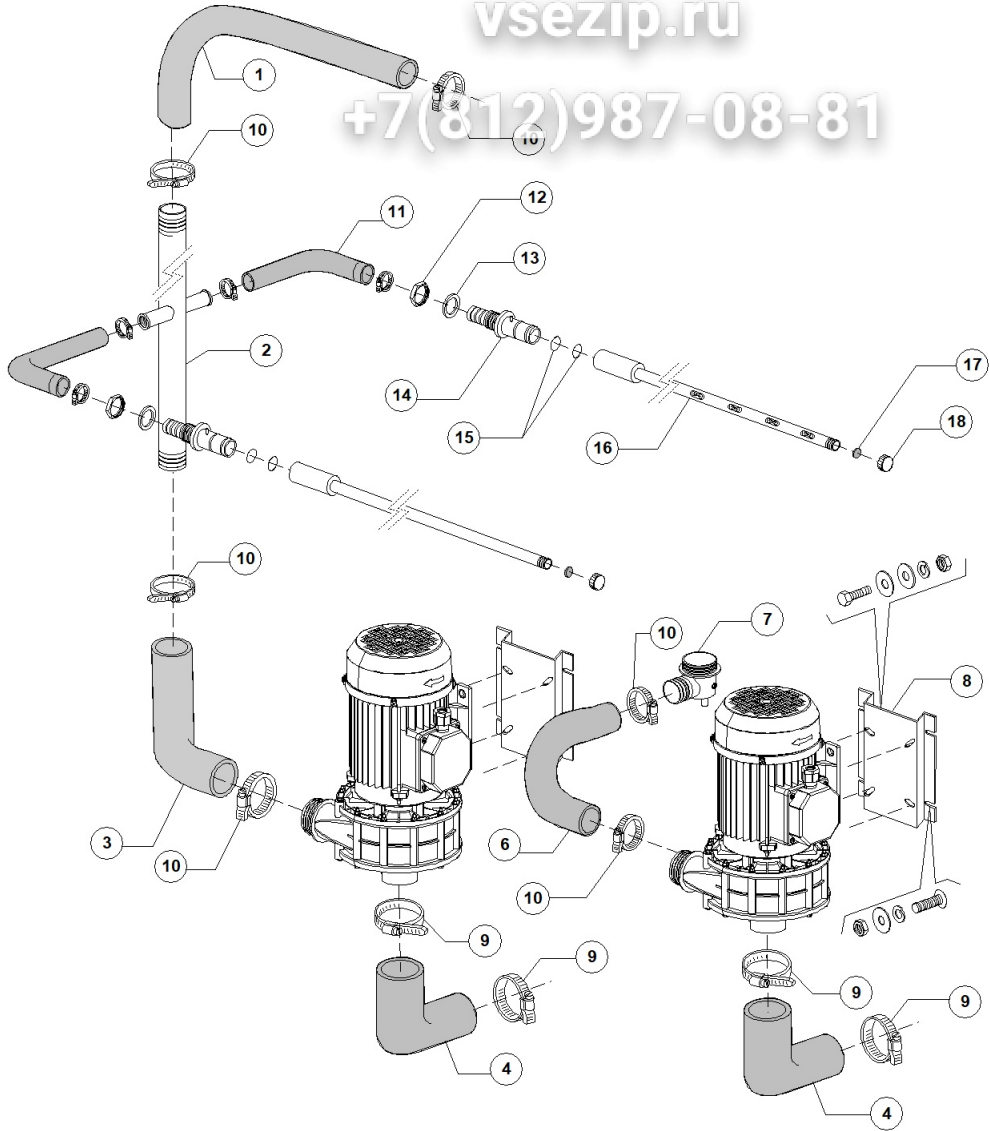

Зип Общепит

PL3 S PLUS DDE XP PS 380-400/3N/50 EAC - DWR1017672 - Wash pump group - DW138E

vsezip.ru

+7(812)987-08-81

Зип Общепит

PL3 S PLUS DDE XP PS 380-400/3N/50 EAC - DWR1017672 - Wash pump group - DW138E

vsezip.ru
Description

+7(812)987-08-81

Pos.	Code	Descrizione	Description
1	DW91106	MANICOTTO MANDATA A L 45/45	DELIVERY PIPE COUPLING 45/45
2	DW92101	RAMPA LAVAGGIO P3S	
3	DW92102	MANICOTTO MANDATA A L 50/45	DELIVERY PIPECOUPLING 50/45
4	DW3002020	EPDM D.60 MANICOTTO A GOMITO EPDM D.60	ELBOW PIPE COUPLING D.60
5	DW88106	POMPA HP2.7 220/380-400 50HZ (1205)	PUMP HP2.7 220/380-400V/50HZ
6	DW92103	MANICOTTO MANDATA INF. P3S	
7	DW91180	TORRETTA INFERIORE LP1S8-S LP2-3-4/2021	LOWER TURRET LP2-3-4/2021
8	DW11600623	STAFFA SUPPORTO POMPA G12	PUMP SUPPORT G12
9	DW2902491	FASCETTA AISI-430 60/80	CLAMP 60/80 AISI 430
10	DW11824	FASCETTA AISI 430 50-70	CLAMP 50/70 AISI 430
11	DW92104	MAN.MANDATA BRACCI LAT.P3S-P4S8	SIDE ARMS PIPE COUPLING
12	DW2200103	DADO 3/4 ES.32X8 OTTONE PER TRAINO	HEXAGONAL BRASS NUT 3/4
13	DW13326	GUARNIZIONE D.38X27X2	GASKET D.38X27X2
14	DW92106	INNESTO MASCHIO TUBO LAV.P3S-P4S8	WASH ARM COUPLING
15	DW13025	GUARNIZIONE OR 2081	O-RING 2081
16	DW92105	TUBO LAVAGGIO LATERALE INF. P3S	
17	DW2002051	GUARN. EPDM TAPPO RISC. D.17,5X1,5	GASKET EPDM D.17,5X1,5
18	DW2002054	TAPPO M18X1 D21X9	PLUG M18X1 D21X9
19	DW15080	PREMISTOPA+CONTROFACCIA	ROTATING SEALS
20	DW88222/O	#GIRANTE POMPA HP2.7 (88106) OLYMPIA	PUMP ROTOR
21	DW10200290/O	#GUARN.OR POMPA MEC80.T200SX(OLYMPIA)	GUARN.OR POMPA MEC80.T200SX(OLYMPIA)
22	DW88220/O	#KIT CHIOCCIOLA POMPA 2.7HP(88106)OLYMPI	
23	DW15080	PREMISTOPA+CONTROFACCIA	ROTATING SEALS
24	DW88222	#GIRANTE POMPA HP2.7 F1205 (88106)	PUMP ROTOR
25	DW10200290	#GUARNIZIONE OR POMPA 1225	OR 1225 GASKET
26	DW88220	#CHIOCCIOLA POMPA 1205 2.7HP	
27	DW88106	POMPA HP2.7 220/380-400 50HZ (1205)	PUMP HP2.7 220/380-400V/50HZ