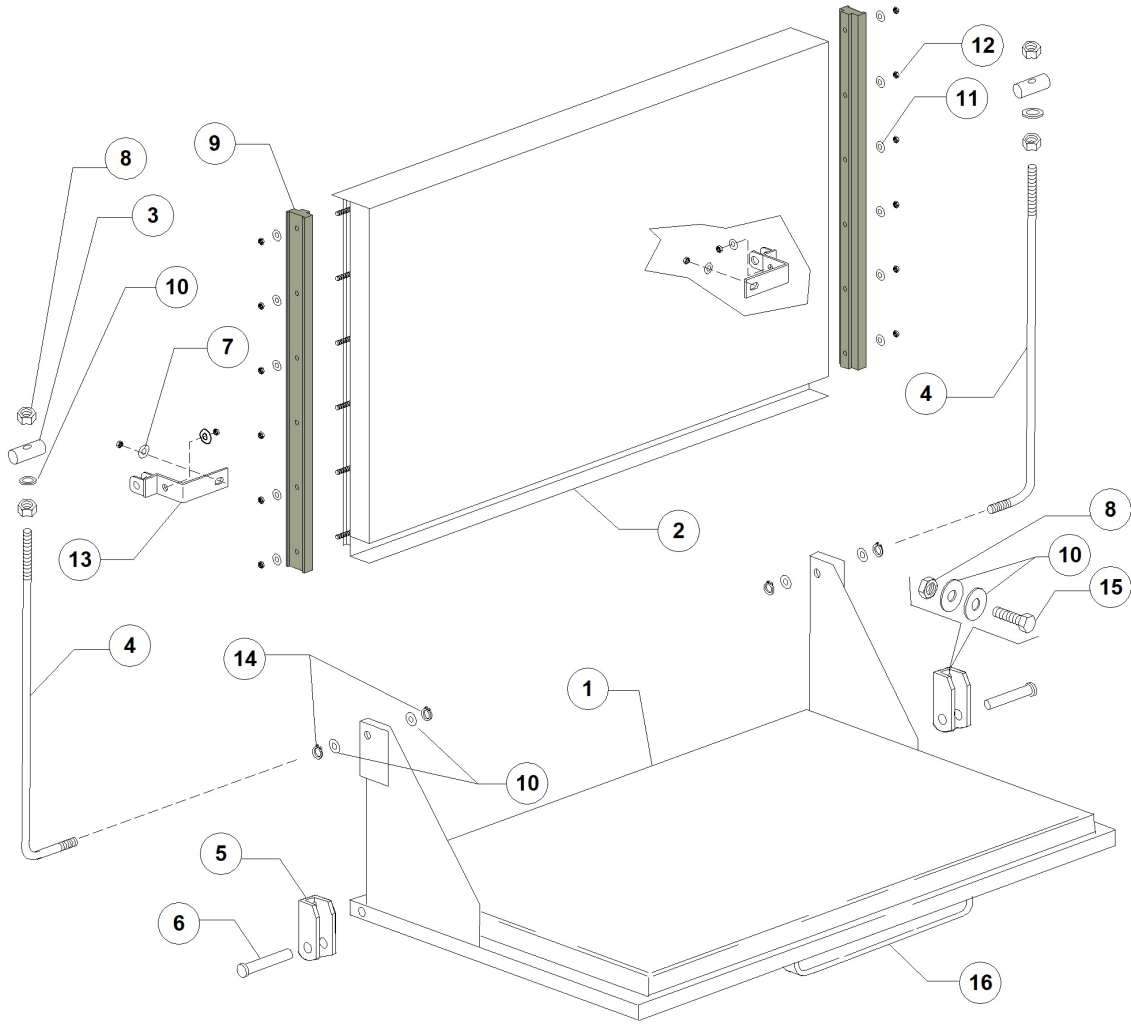

Зип ОщепИТ

PL3 S PLUS DDE XP PS 380-400/3N/50 EAC - DWR1017672 - Door - DW138E

vsezip.ru

+7(812)987-08-81

Зип Общепит

PL3 S PLUS DDE XP PS 380-400/3N/50 EAC - DWR1017672 - Door - DW138E

vsezip.ru
Description

Pos.	Code	Descrizione	Description
1	DW92000/A	#PORTA INFERIORE COMPLETA P3S	
2	DW92000/B	#PORTA SUPERIORE COMPLETA P3S	
3	DW22219	CILINDRETTO PER PORTA LP	SMALL DOOR CYLINDERS
4	DW22220	ASTA PORTA LP1/LP2/LP3/P2S/P3S/GR06	DOOR ROD
5	DW22206/B	SQUADRA PORTA LP SP.20/10	DOOR HINGE
6	DW22220/A	PERNO INOX PER CERNIERA PORTA LP	DOOR HINGE S/S STUD
7	DW11185	RONDELLA 8X16 PIANA INOX DIN125	8X16 S/S PLANE WASHER DIN125
8	DW11721	DADO M6 AUTOBL.INOX UNI 7473 DIN982	S/S SELF-LOCKING NUT M6 DIN982 (MIN. 10
9	DW90024	PATTINI SCORRIM.PORTA SUP. LP 1S	DOOR SLIDING GUIDE
10	DW11177	RONDELLA 6X12 INOX PIANA UNI6592 DIN125	6X12 S/S PLAIN WASHER UNI6592 DIN125
11	DW11176	RONDELLA 5X10 PIANA INOX UNI6592 DIN125	5X10 S/S PLAIN WASHER UNI6592 DIN125
12	DW11169	DADO M5 AUTOBLOCCANTE INOX DIN 982	S/S SELF-LOCKING NUT M5 DIN982
13	DW90916	#STAFFA MOV.PORTA SUP.DX/SX LP1 S-S8	DOOR MOVEMENT SUPPORT
14	DW11815	SEEGER DIAM.8 INOX UNI7435	SNAP RING D.8 S/S
15	DW11104/B	VITE INOX M6x16 TE DIN 933	M6X16 TE S/S SCREW DIN933
16	DW80750	MANIGLIA INOX TUBO OVALE 30x15 INT.470	OVAL S/S HANDLE