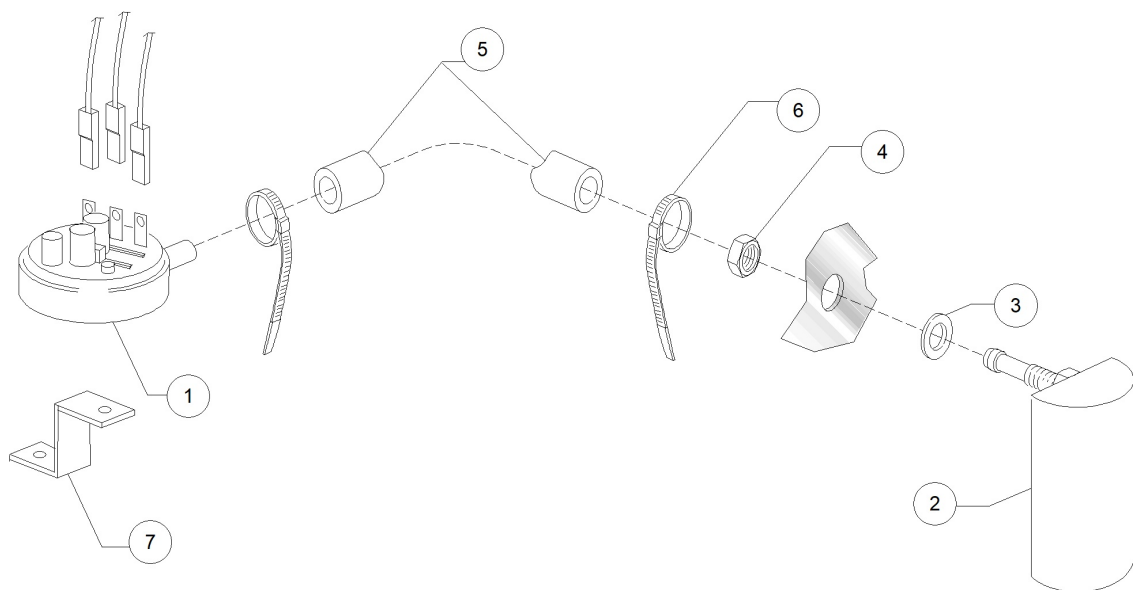

Зип Общепит

PL3 S PLUS DDE XP PS 380-400/3N/50 EAC - DWR1017672 - Pressure switch group - DW138E

vsezip.ru

+7(812)987-08-81

Зип Общепит

PL3 S PLUS DDE XP PS 380-400/3N/50 EAC - DWR1017672 - Pressure switch group - DW138E

Pos.	Code	Descrizione	Description
1	DW88110	PRESSOSTATO 250-40	PRESSURE SWITCH 250-40
2	DW135911	ASSIEME GABBIA D'ARIA GRIGIA L90	GREY AIR TRAP ASSEMBLY L90
3	DW13301	GUARNIZ. IN FASIT 202 D14x8x1,5	O-RING ROLMART D14X8X1,5
4	DW11702	DADO M8 INOX UNI5588 DIN934	S/S NUT M8 DIN934 (MIN. 20 PCS)
5	DW14508	TUBO EPDM 4.5X9 PER PRESSOSTATO	EPDM HOSE 4.5X9 FOR PRESSURE SWITCH
6	DW10738	FASCETTA PLASTICA 98X2.5	PLASTIC CLAMP 98X2,5
7	DW3009363	SUPPORTO PRESSOSTATO	PRESSURE-SWITCH SUPPORT