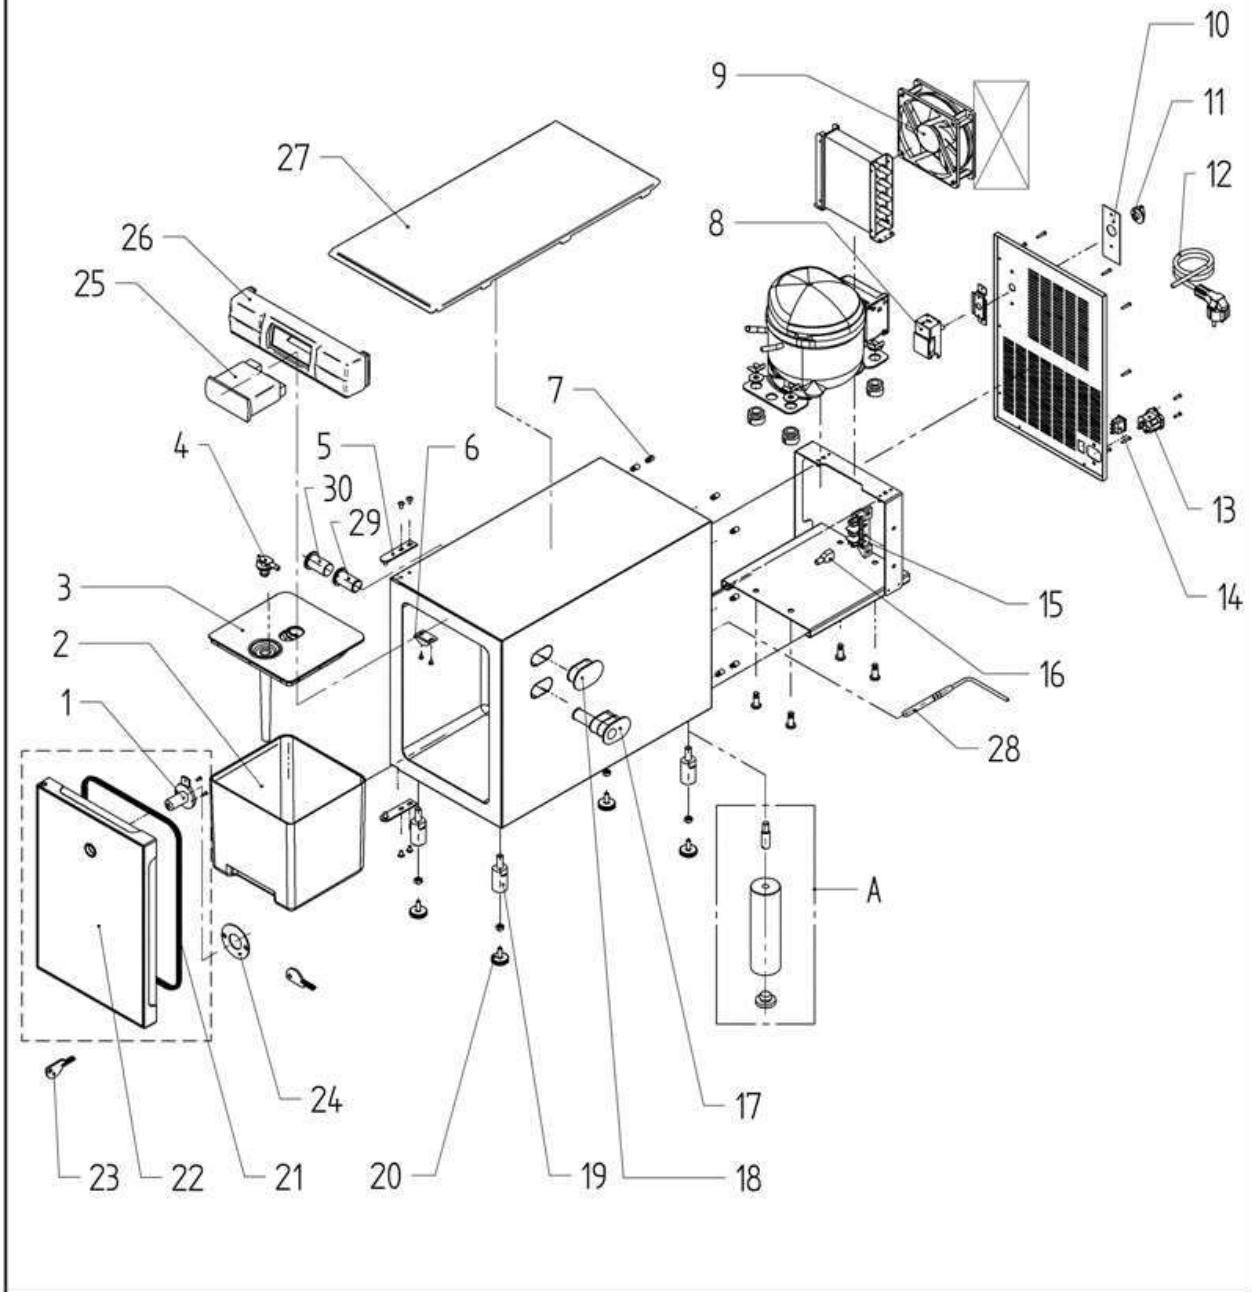

Зип Общепит

vsezip.ru

+7(812)987-08-81

Cooler 9190

Beistellkühler 9190 3-51
Standalone Cooler 3-51

Zeichnung: 1 - 1
Ausgabe/Vers.: 5

09.06.2015

Pos.	Teilenummer Part Number No.de référence	Bezeichnung	Designation	EA	
				1	2
A	33.3312.9100	Nachrüstsatz Füße mit M8-M6	retrofit kit feet with M8-M6		
	33.2369.0000	Fuss 100 mm	feet 100mm		
	33.2468.0000	Gewindebolzen Fuss	headless pin feet		
1	33.2556.2000	Schloss inkl. 2 Schlüssel	lock incl. 2 key		
	00.0047.3106	Senkschraube ISO 7046-2-M 3x12-A2-H	Counter sunk screw ISO 7046-2-M 3x12-A2-H		
2	33.2546.6000	Milchschale für 03 9190 0000	milk container for 03 9190 0000		
	33.2546.6100	Milchschale mit Sensor für 03 9190 5000			
3	33.2546.7000	Deckel Milchschale	cover milk container		
4	33.2427.5000	Schlauchadapter Plug and Clean	adapter Plug and Clean		
5	33.2555.9000	Scharnier kompl.	hinge compl.		
	00.0047.3363	Flkpf-Schraube ISO 7045-M 4x10-1.4301-H	Pan head screw ISO 7045-M 4x10-1.4301-H		
6	33.2556.0000	Schliessblech	locking plate		
	00.0047.3321	Flkpf-Schraube ISO 7045-M 3x12-1.4301-H	Pan head screw ISO 7045-M 3x12-1.4301-H		
7	33.2556.6000	Hülse Rückwand	sleeve rear cover		
8	33.2555.0000	Thermostat	thermostat		
	33.2554.8000	Ventilator 115V für 03 9190 0000	ventilator 115V for 03 9190 0000		
	33.2554.9000	Ventilator 230V für 03 9190 0000	ventilator 230V for 03 9190 0000		
9	33.4039.5000	Ventilator 240V für 03 9190 5000	ventilator 240V for 03 9190 5000		
	33.2556.1000	Schild Thermostat	control panel thermostat		
10	33.2558.0000	Netzanschlussleitung China	Mains connection line china		
	33.2555.2000	Netzanschlussleitung Europa	Mains connection line europe		
	33.2555.3000	Netzanschlussleitung USA	Mains connection line USA		
	33.2556.5000	Netzanschlussleitung Japan	Mains connection line Japan		
13	33.2556.4000	Kaltgerätestecker	low-power device plug		
14	33.2555.6000	Schalter Ein-Aus	switch on-off		
15	33.2555.7000	Steckschraubleiste 3-polig	plug connector 3-p		
16	33.2218.5000	Flachsteckhülsevollisoliert auf freistehende Kontakte der Netzklemme stecken	receptacle to be plugged on isolated contacts of the power supply terminal		
		Schlauchdurchführung	receptacle to be plugged on isolated contacts of the power supply terminal		
18	33.2487.2000	Blinddeckel	dummy cover		
20	33.2555.4000	Fuß verstellbar	feet adjustable		
21	33.2555.8000	Türdichtung Silikon	door gasket silicone		
22	33.2556.3000	Tür kompl. für 03 9190 0000	door compl. For 03 9190 0000		
	33.4039.3000	Tür komplett für 03 9190 5000	door compl. For 03 9190 5000		
	33.4166.9000	Tür kompl. Front schwarz	door compl. Front black		
23	33.2617.2000	Schlüssel	key		
24	33.4038.8000	Gummidichtung für Schloss			
25	33.4038.9000	Thermostat für 03 9190 5000	thermostat for 03 9190 500026		
28	33.4039.2000	NTC-Fühler			
29	33.4096.8000	Milchschlauchführung innen	Milk tube guidance outer part		
30	33.4096.9000	Milchschlauchführung außen	Milk tube guidance inner part		