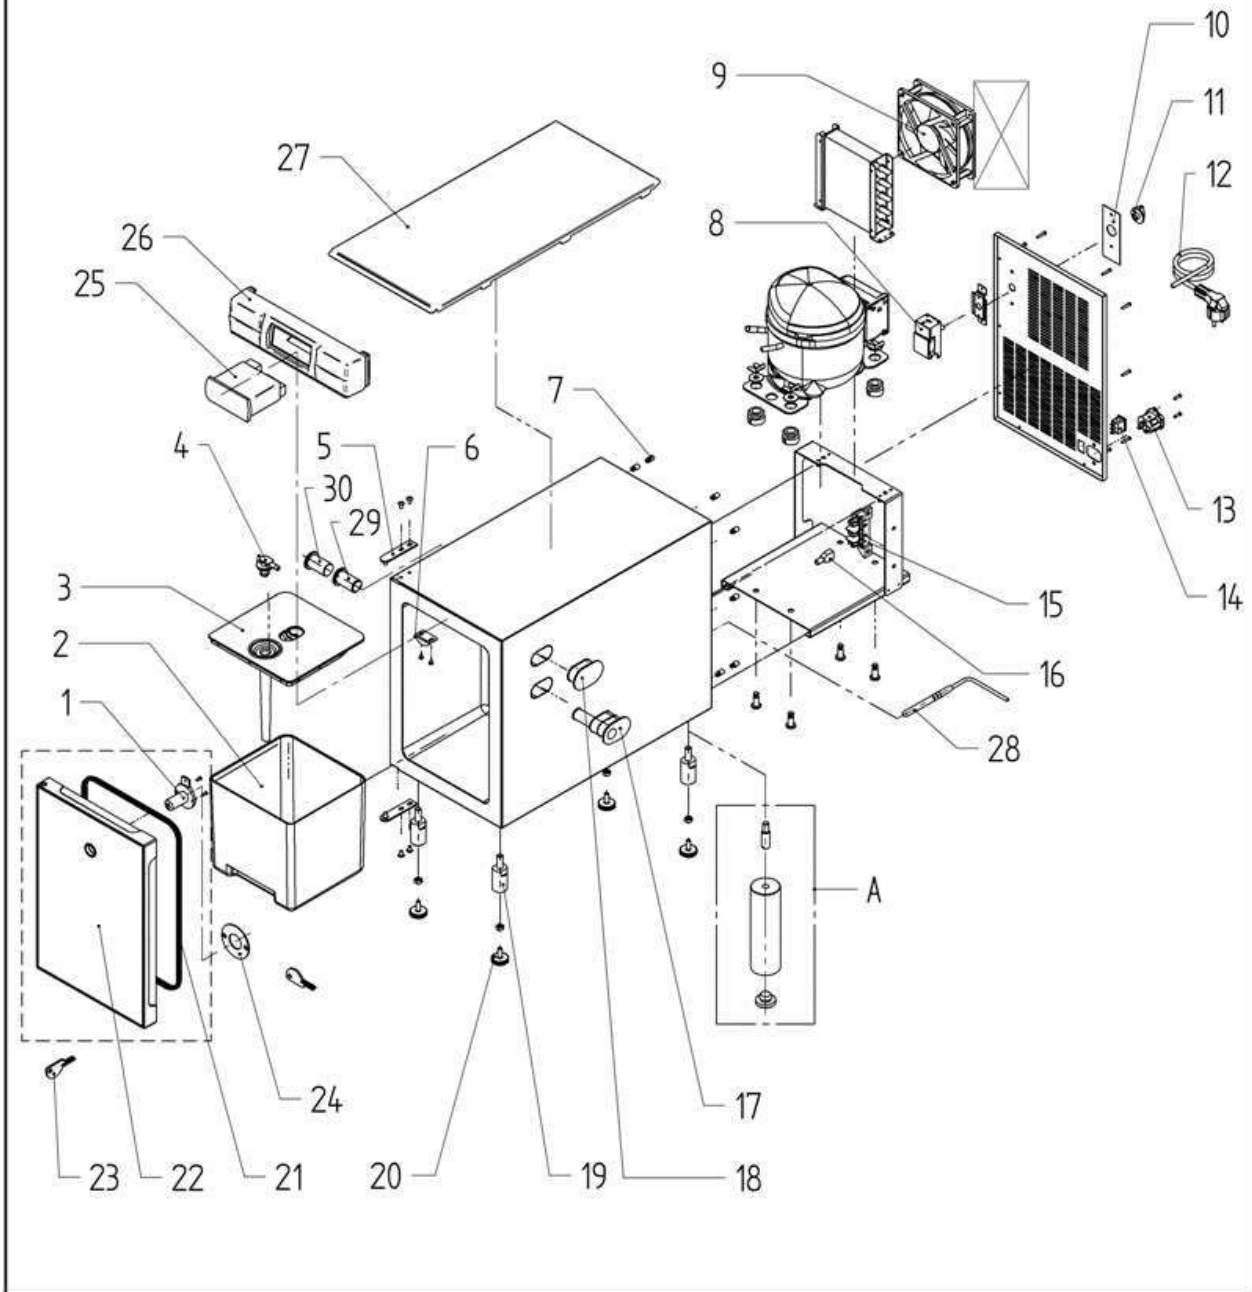

Зип Общепит

vsezip.ru

+7(812)987-08-81

Cooler 9190

Beistellkühler 9190 3-51
Standalone Cooler 3-51

Zeichnung: 1 - 1
Ausgabe/Vers.: 5

09.06.2015

Pos.	Teilenummer Part Number No.de référence	Bezeichnung	Designation	EA	
				1	2
A	33.3312.9100	Nachrüstsatz Füße mit M8-M6	retrofit kit feet with M8-M6		
	33.2369.0000	Fuss 100 mm	feet 100mm		
	33.2468.0000	Gewindebolzen Fuss	headless pin feet		
1	33.2556.2000	Schloss inkl. 2 Schlüssel	lock incl. 2 key		
	00.0047.3106	Senkschraube ISO 7046-2-M 3x12-A2-H	Counter sunk screw ISO 7046-2-M 3x12-A2-H		
2	33.2546.6000	Milchschale für 03 9190 0000	milk container for 03 9190 0000		
	33.2546.6100	Milchschale mit Sensor für 03 9190 5000			
3	33.2546.7000	Deckel Milchschale	cover milk container		
4	33.2427.5000	Schlauchadapter Plug and Clean	adapter Plug and Clean		
5	33.2555.9000	Scharnier kompl.	hinge compl.		
	00.0047.3363	Flkpf-Schraube ISO 7045-M 4x10-1.4301-H	Pan head screw ISO 7045-M 4x10-1.4301-H		
6	33.2556.0000	Schliessblech	locking plate		
	00.0047.3321	Flkpf-Schraube ISO 7045-M 3x12-1.4301-H	Pan head screw ISO 7045-M 3x12-1.4301-H		
7	33.2556.6000	Hülse Rückwand	sleeve rear cover		
8	33.2555.0000	Thermostat	thermostat		
	33.2554.8000	Ventilator 115V für 03 9190 0000	ventilator 115V for 03 9190 0000		
	33.2554.9000	Ventilator 230V für 03 9190 0000	ventilator 230V for 03 9190 0000		
9	33.4039.5000	Ventilator 240V für 03 9190 5000	ventilator 240V for 03 9190 5000		
	33.2556.1000	Schild Thermostat	control panel thermostat		
	33.2558.0000	Netzanschlussleitung China	Mains connection line china		
12	33.2555.2000	Netzanschlussleitung Europa	Mains connection line europe		
	33.2555.3000	Netzanschlussleitung USA	Mains connection line USA		
	33.2556.5000	Netzanschlussleitung Japan	Mains connection line Japan		
13	33.2556.4000	Kaltgerätestecker	low-power device plug		
14	33.2555.6000	Schalter Ein-Aus	switch on-off		
15	33.2555.7000	Steckschraubleiste 3-polig	plug connector 3-p		
16	33.2218.5000	Flachsteckhülsevollisoliert auf freistehende	receptacle to be plugged on isolated contacts of the		
		Kontakte der Netzklemme stecken	power supply terminal		
17	33.2445.0000	Schlauchdurchführung	receptacle to be plugged on isolated contacts of the		
			power supply terminal		
18	33.2487.2000	Blinddeckel	dummy cover		
20	33.2555.4000	Fuß verstellbar	feet adjustable		
21	33.2555.8000	Türdichtung Silikon	door gasket silicone		
22	33.2556.3000	Tür kompl. für 03 9190 0000	door compl. For 03 9190 0000		
	33.4039.3000	Tür komplett für 03 9190 5000	door compl. For 03 9190 5000		
	33.4166.9000	Tür kompl. Front schwarz	door compl. Front black		
23	33.2617.2000	Schlüssel	key		
24	33.4038.8000	Gummidichtung für Schloss			
25	33.4038.9000	Thermostat für 03 9190 5000	thermostat for 03 9190 500026		
28	33.4039.2000	NTC-Fühler			
29	33.4096.8000	Milchschlauchführung innen	Milk tube guidance outer part		
30	33.4096.9000	Milchschlauchführung außen	Milk tube guidance inner part		