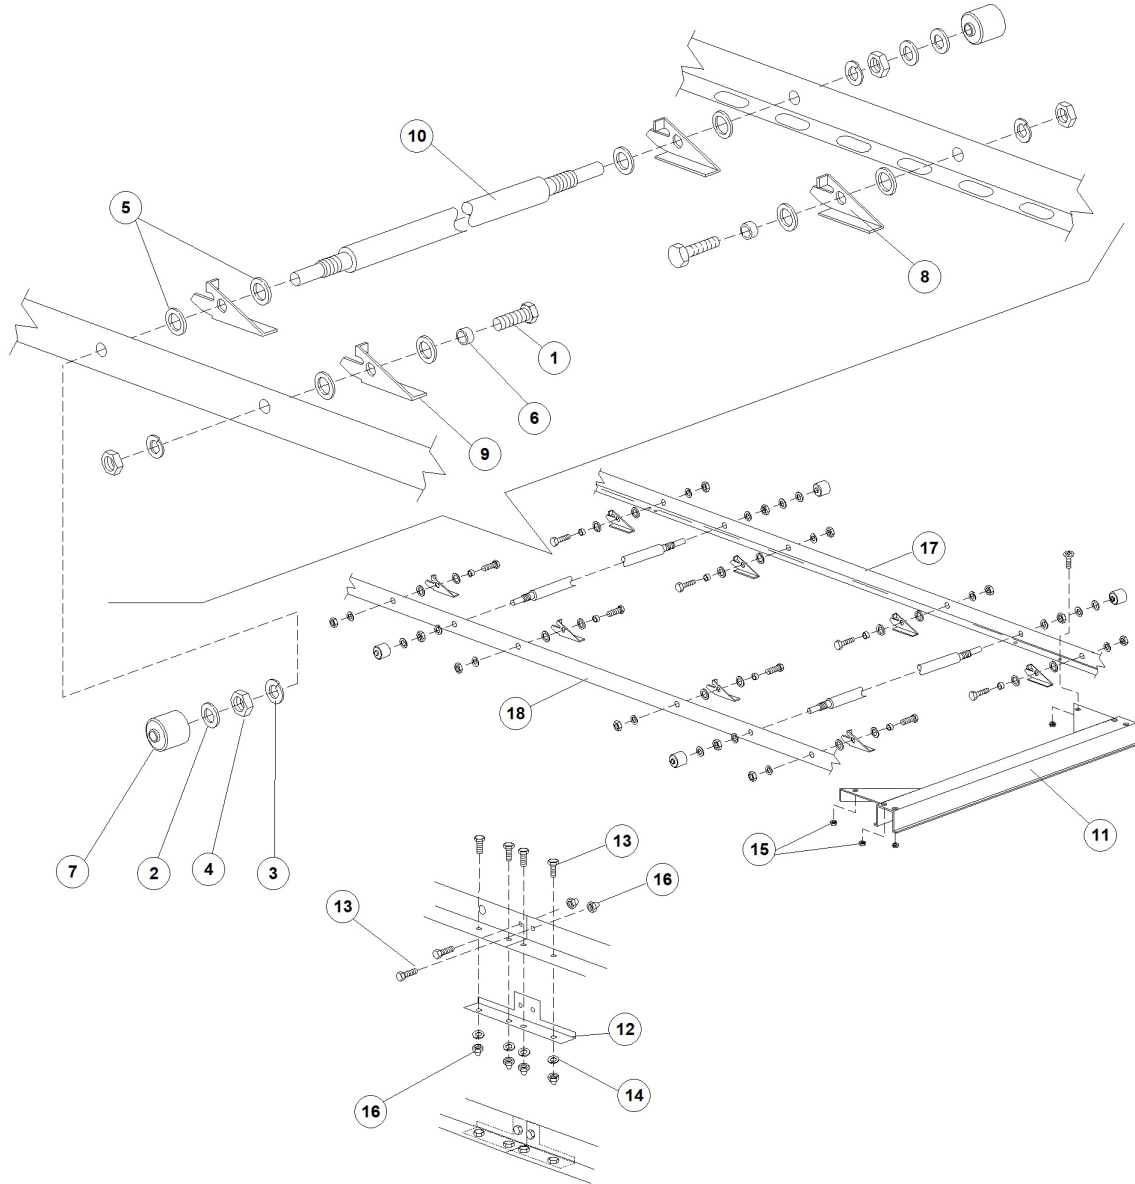

Зип Общепит

RX184 DX XP DDE DR69 ID 400/3N/50 EAC - DWR1002420 - Conveyor parts - DW212M

vsezip.ru

+7(812)987-08-81

Зип Общепит

RX184 DX XP DDE DR69 ID 400/3N/50 EAC - DWR1002420 - Conveyor parts - DW212M

vsezip.ru