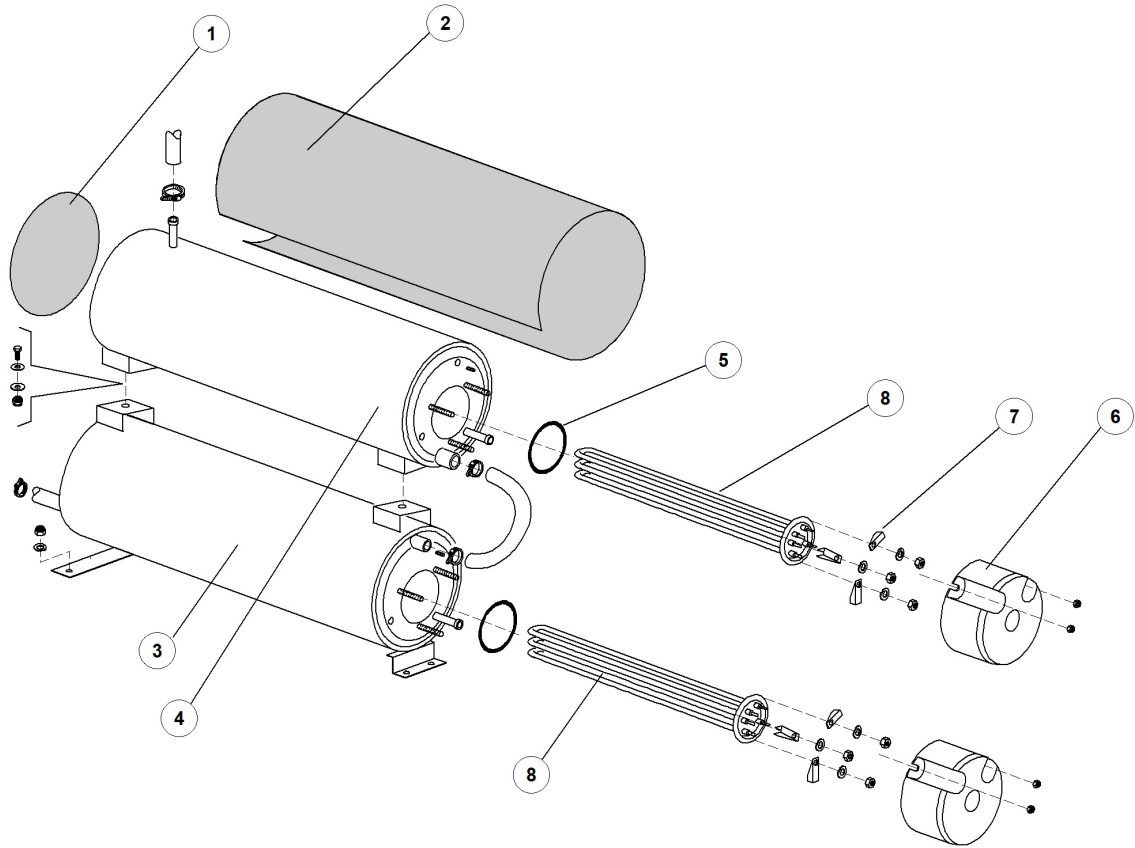

Зип ОщепИТ

RX184 DX XP DDE DR69 ID 400/3N/50 EAC - DWR1002420 - Boiler group - DW212M

vsezip.ru

+7(812)987-08-81

Зип Общепит

RX184 DX XP DDE DR69 ID 400/3N/50 EAC - DWR1002420 - Boiler group - DW212M

Pos.	Code	Descrizione	Description
1	DW75205	DISCO IN ESPANSOLENE. AUTOESTING. D.160	INSULATING DISK D.160
2	DW3071291	COIBENTAZIONE BOILER D.155X500 TRA NASTR	BOILER INSULATING D.155X500
3	DW3007012	BOILER D160x530 INF DOPPIO (AISI 316)	LOWER BOILER D160x530 (AISI 316)
4	DW3007013	BOILER D160x530 SUP DOPPIO (AISI 316)	UPPER BOILER D160x530 (AISI 316)
5	DW13015	GUARNIZIONE 6225 OR 160 NBR	6225 O-RING 160 NBR
6	DW75311	CUFFIOTTO PER RESISTENZA 26/03/97	HEATING ELEMENT COVER
7	DW16045	STAFFE FISSAGGIO RESIST.FORO 6.3	HEATING ELEMENT MOUNTING BRACKET D.6,3
8	DW30001011	RESIST.9000/9800W 230/240V 3	9000/9800W 230/240V 3 HEATING ELEM.
8	DW30001011/A	RESIST.12000/13070W 230/240V 3	12000/13070W 230/240V 3 HEATING ELEM.