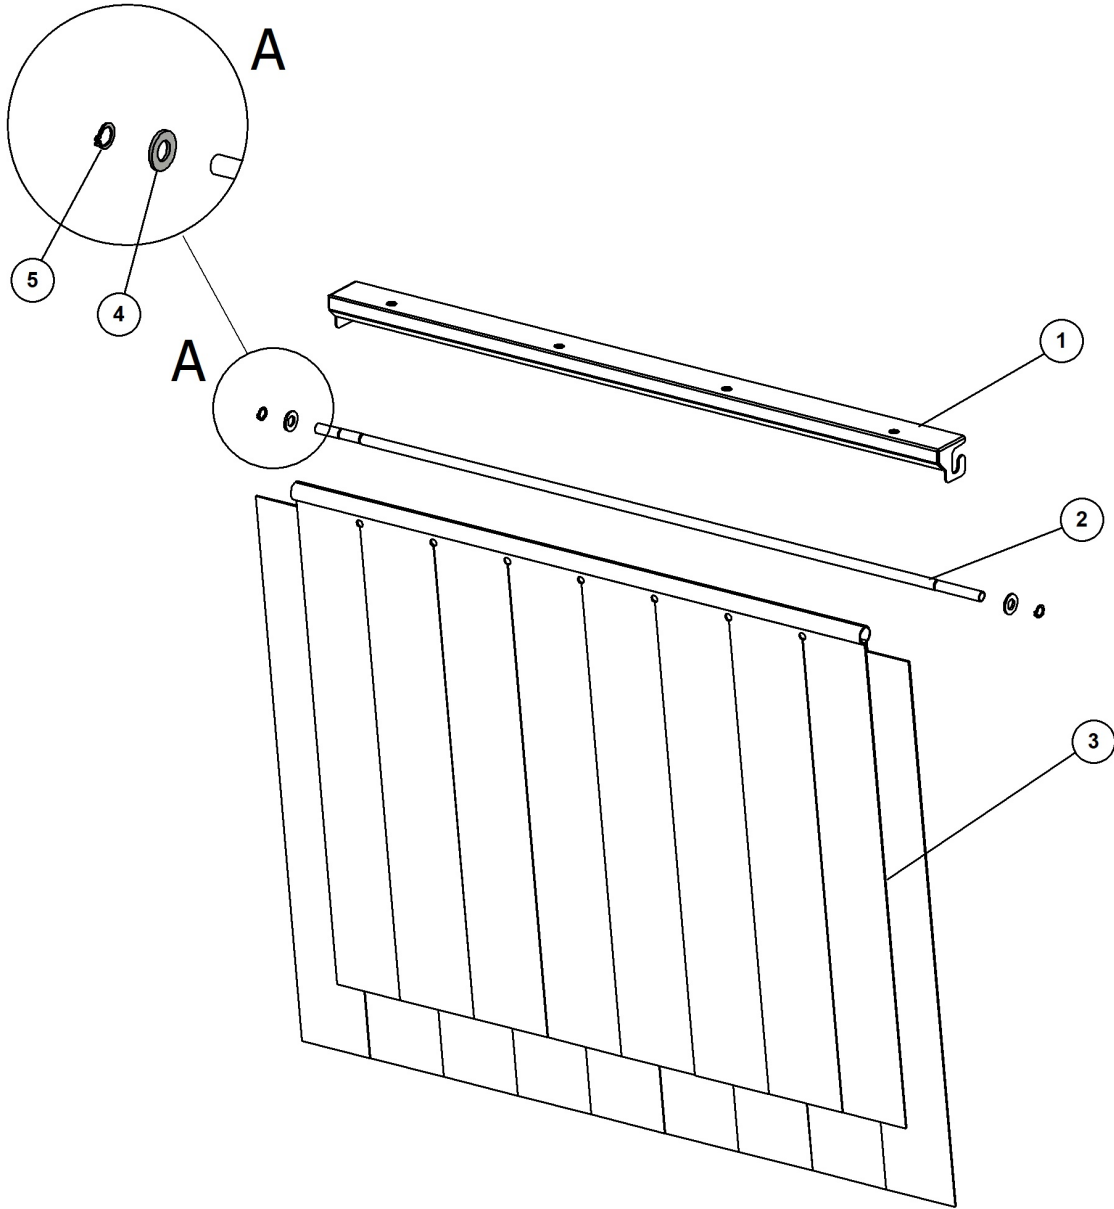

Зип Общепит

RX184 DX XP DDE DR69 ID 400/3N/50 EAC - DWR1002420 - Curtain - DW212M

vsezip.ru

+7(812)987-08-81

Зип Общепит

RX184 DX XP DDE DR69 ID 400/3N/50 EAC - DWR1002420 - Curtain - DW212M

vsezip.ru

+7(812)987-08-81

Pos.	Code	Descrizione	Description
1	DW3070199	PIEG. SUPPORTO TENDINA RX	
2	DW3004052	ASTA SOSTEGNO PER TENDA INTERNA	INNER CURTAIN ROD
3	DW3071072	TENDINA INTERNA RX	INTERNAL CURTAIN
4	DW11185	RONDELLA 8X16 PIANA INOX DIN125	8X16 S/S PLANE WASHER DIN125
5	DW11815	SEEGER DIAM.8 INOX UNI7435	SNAP RING D.8 S/S