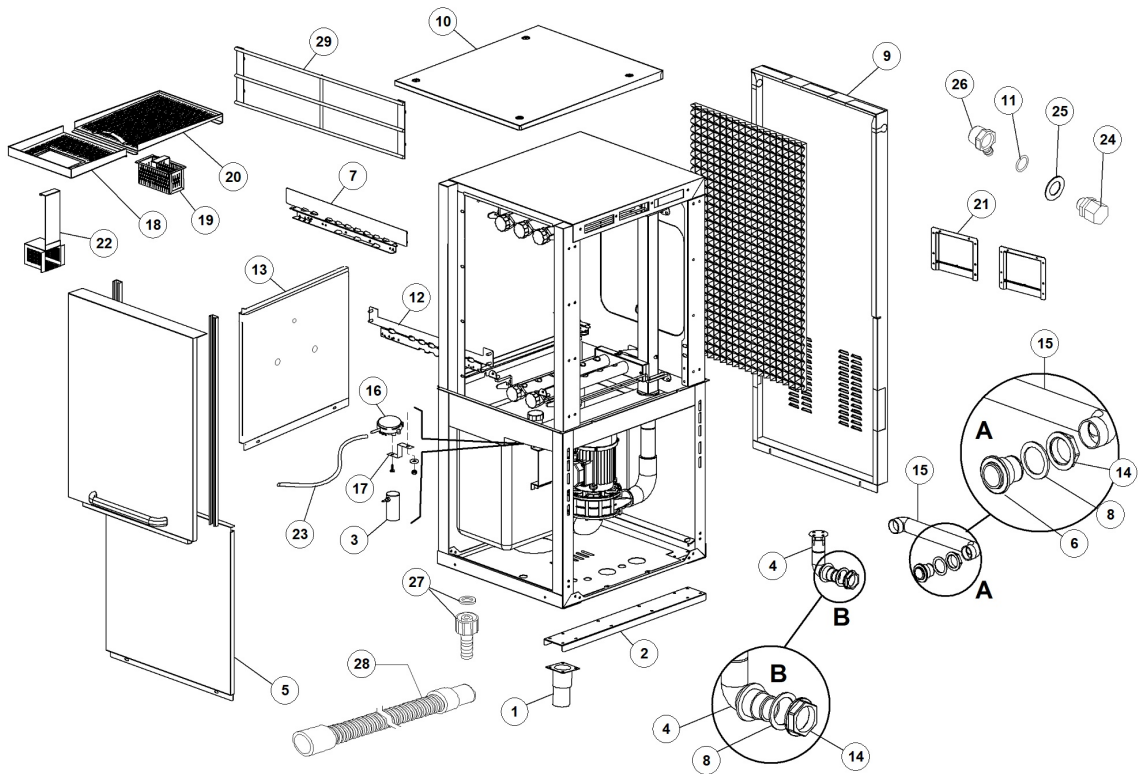

Зип Общепит

RX184 DX XP DDE DR69 ID 400/3N/50 EAC - DWR1002420 - Prewash-zone L=600 - DW212M

vsezip.ru

+7(812)987-08-81

Зип Общепит

RX184 DX XP DDE DR69 ID 400/3N/50 EAC - DWR1002420 - Prewash-zone L=600 - DW212M

vsezip.ru
Description

Pos.	Code	Descrizione	Description
1	DW80116	"PIEDINO 2" REG. 112-215 A304"	"ADJUSTABLE FOOT 112-215 2""
2	DW3070178	PIEG. RINFORZO PER SEMITELAIO RX	
3	DW80106	GABBIA D'ARIA INOX	AIR TRAP ASSEMBLY
4	DW392062	"MANICOTTO 1" 1/2 90° (TRAVASI 2008)"	
5	DW3070192	SOTTOPORTA 600 RX	FRONT PANEL 600 RX
6	DW392061	"MANICOTTO 1" 1/2 DRITTO (TRAVASI 2008)"	"PIPE COUPLING 1"1/2"
7	DW3070014	AS. GUIDA CESTO 600 RX	
8	DW392060	GUARNIZIONE 65X47X3 NBR (TRAVASI 2008)	GASKET 65X47X3 NBR
9	DW3070202	TAMPONAMENTO POST. 600 RX (2x 3071286)	
10	DW3070001	ASSIEME TETTO 600 RX	
11	DW3003130	GUARNIZIONE OR 123 NBR	O-RING 123 NBR
12	DW3070057	AS. GUIDA CESTO 600 RIB. RX	
13	DW3070157	PANNELLO FRONT. PARASPRUZZI RX (N)	
14	DW392059	"GHIERA 1" 1/2 (TRAVASI 2008)"	"RING NUT 1" 1/2"
15	DW3003131	MANICOTTO COLLEGAMENTO AX (TRAVASI 2008)	PIPE COUPLING CONNECTION
16	DW88110	PRESSOSTATO 250-40	PRESSURE SWITCH 250-40
17	DW3009363	SUPPORTO PRESSOSTATO	PRESSURE-SWITCH SUPPORT
18	DW3070141/A	PIEG. FILTRO PRELAVAGGIO CON FORO RX	PREWASH FILTER WITH HOLE
19	DW3070007/A	AS. CASSETTO FILTRO PRELAVAGGIO RX	
20	DW3070009/A	AS. FILTRO PRELAVAGGIO POSTERIORE RX	
21	DW3071286	CARTER PER IPX4 /IPX5 ESTERNO	EXTERNAL PROTECTION IPX4/IPX5
22	DW3019071	FILTRO ASPIRAZIONE POMPA	SUCTION FILTER
23	DW14508	TUBO EPDM 4.5X9 PER PRESSOSTATO	EPDM HOSE 4.5X9 FOR PRESSURE SWITCH
24	DW3003128	GOMITO DI CARICO G3/8	LOADING ELBOW G3/8
25	DW3009387	RONDELLA GOMITO CARICO	LOADING ELBOW WASHER
26	DW3003129	GOMITO PORTAGOMMA 12 - G3/8	ELBOW HOSE-CONNECTION 12 G3/8
27	DW15613/A	"PORTAGOMM.SCARICO 1"1/4X32 DRITTO"	"STRAIGHT HOSE CONNECTOR 1"1/4X32"
28	DW10727	CANNA SCARICO mt.1.5 D.24 PICCOLA	DRAIN HOSE 1,5MT D.24
29	DW3071317	GRIGLIA L 600 PER RX	OVERFLOW PIPE FOR VX231- VX231S RX2016