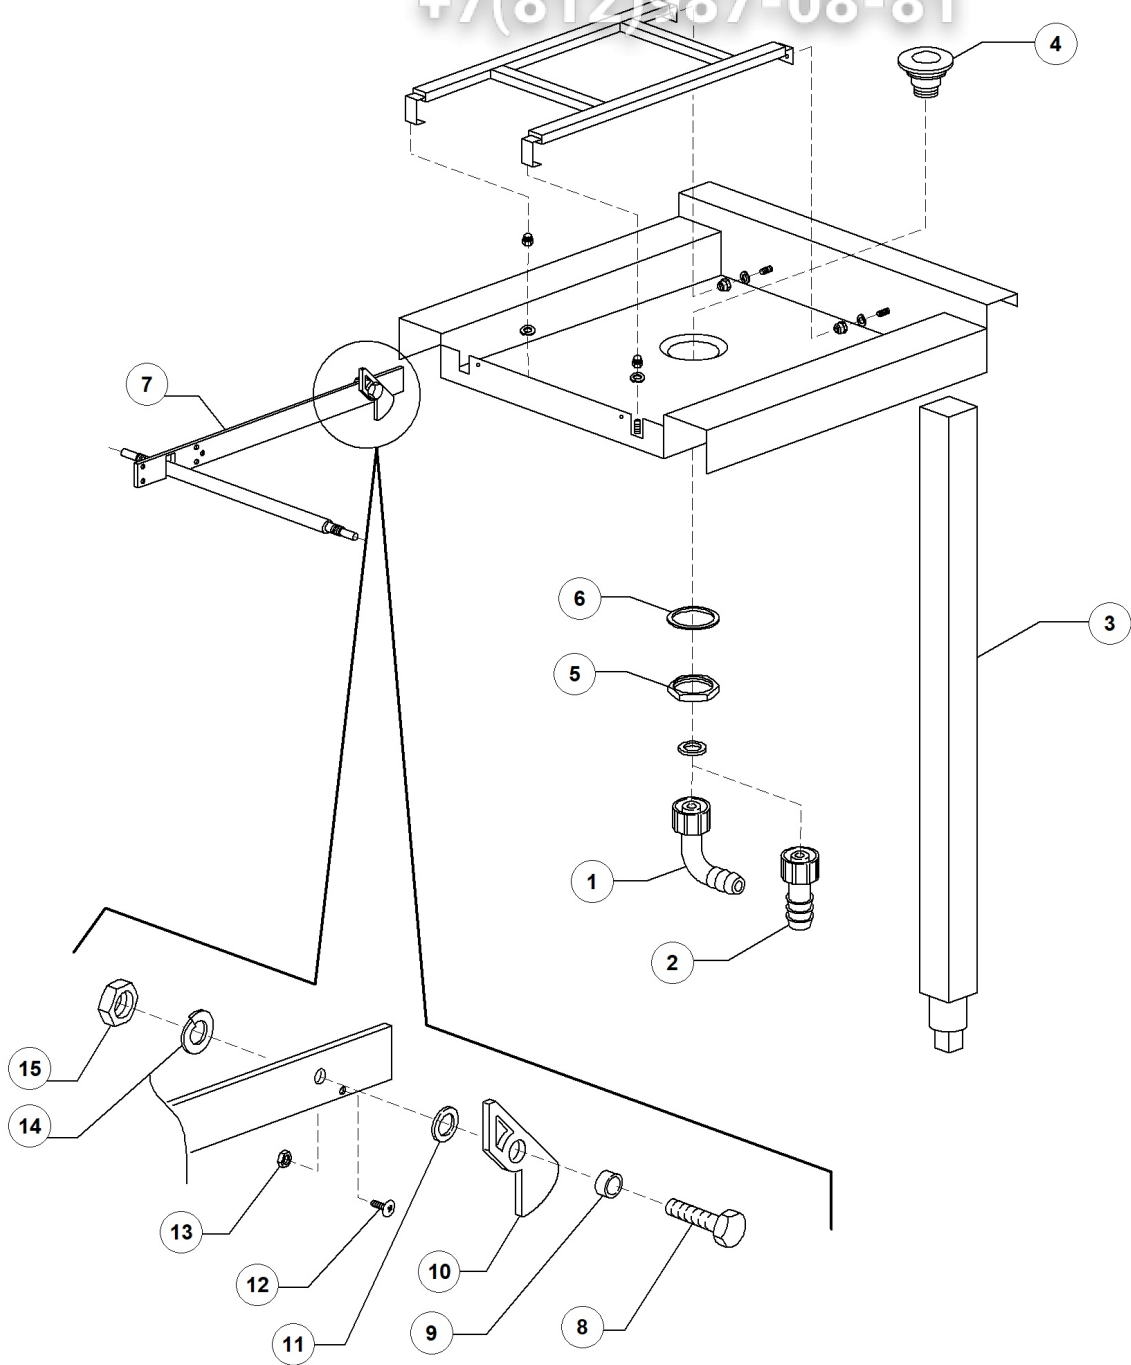

Зип Общепит

RX184 DX XP DDE DR69 ID 400/3N/50 EAC - DWR1002420 - Angle loading table - DW212M

vsezip.ru

+7(812)987-08-81

Зип Общепит

RX184 DX XP DDE DR69 ID 400/3N/50 EAC - DWR1002420 - Angle loading table - DW212M

vsezip.ru

Pos.	Code	Descrizione	Description
1	DW15613	"GOMITO NYLON SCARICO 1"1/4X32"	"DRAIN ELBOW 1" 1/4X32"
2	DW15613/A	"PORTAGOMM.SCARICO 1"1/4X32 DITTO"	"STRAIGHT HOSE CONNECTOR 1"1/4X32"
3	DW3009608	#ASS.GAMBA PER LC98	LEG ASSEMBLY
4	DW10200113	PILETTA SCARICO	FLOOR DRAIN
5	DW10200114	DADO PILETTA G2 ESA-75	FLOOR DRAIN NUT
6	DW10200173	GUARNIZIONE 75X58X2	75X58X2 GASKET
7	DW3003071	SUPPORTO ARPIONE TAV. ANG. 35X6X450	ANGLE TABLE PAWL SUPPORT
7	DW3003071/A	SUPP. MAGG. ARPIONE TAV. ANG. 35X6X600	
8	DW11128	VITE INOX M10X25 TE DIN933	M10X25 TE S/S SCREW
9	DW3003060	DISTANZ. PER ARPIONE SU TAV. E CURVE MEC	PAWL SPACER
10	DW3063009	ARPIONE INOX C. MECC.	MECHANIZED ARC S/S PAWL
11	DW3003024	RONDELLA CARRELLO 19X12X1 PTFE	WASHER 19X12X1 PTFE
12	DW11197	VITE M5X10 TCB INOX DIN 7985	M5X10 TCB S/S SCREW DIN7985
13	DW11707	DADO M5 CIECO CALOTTA SEMISF. A2 DIN1587	S/S CAP NUT M5 DIN1587
14	DW11192	RONDELLA GROWER M10 INOX DIN 127B	M10 S/S GROWER WASHER DIN127B
15	DW11719	DADO M10 INOX DIN 934	S/S NUT M10 DIN934

+7(812)987-08-81