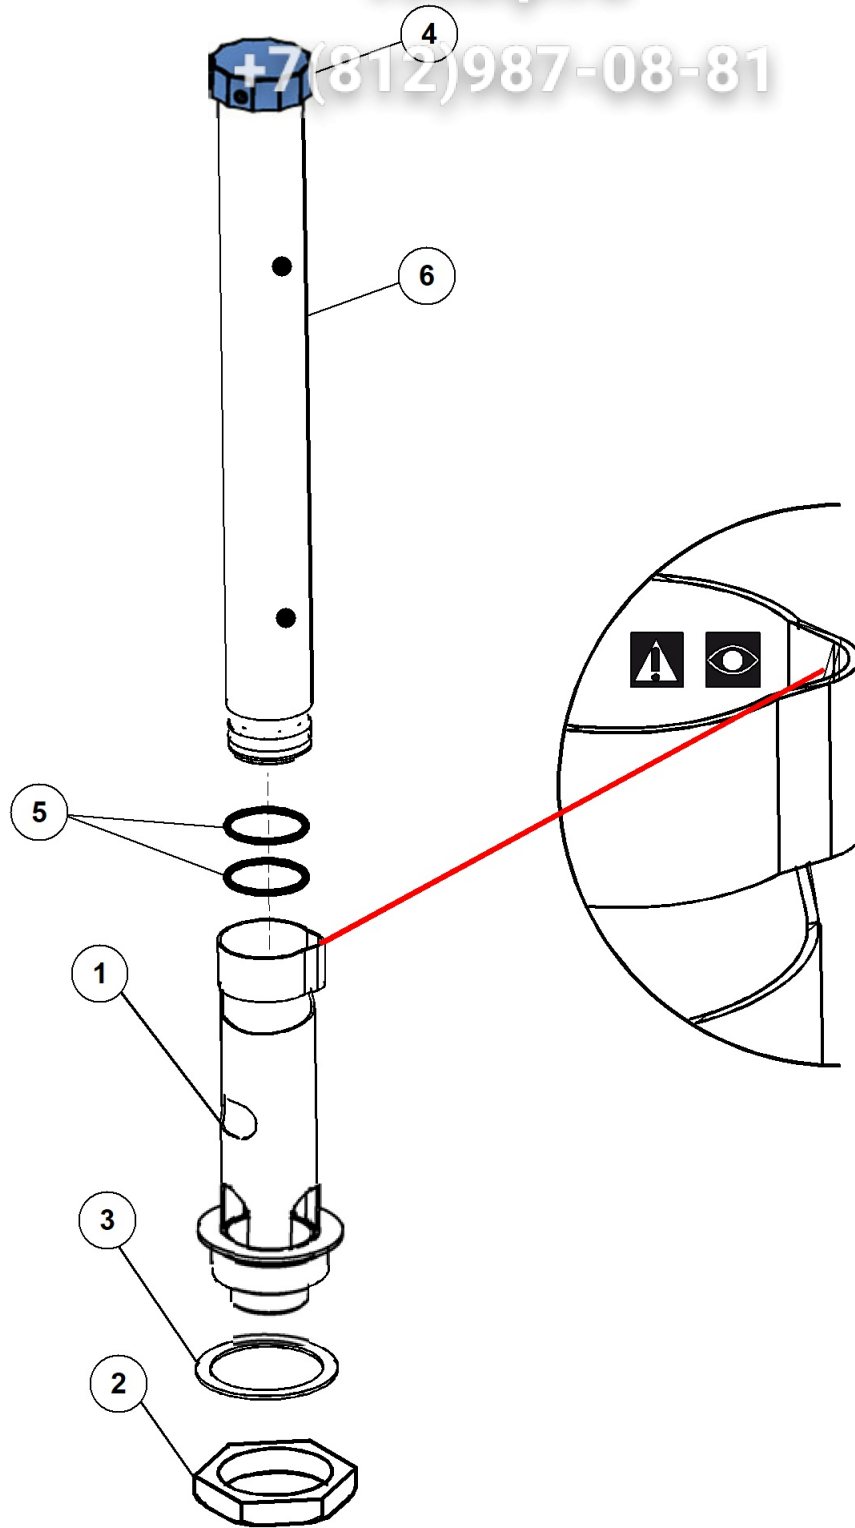

Зип Общепит

RX184 DX XP DDE DR69 ID 400/3N/50 EAC - DWR1002420 - Wash&rinsing over flow pipe - DW212M

vsezip.ru

+7(812)987-08-81

Зип Общепит

RX184 DX XP DDE DR69 ID 400/3N/50 EAC - DWR1002420 - Wash&rinsing over flow pipe - DW212M

Pos.	Code	Descrizione	Description
1	DW3071184	INNESTO TROPPO PIENO TRAINO RX 2016	JOINT FOR OVERFLOW PIPE
2	DW10600012	DADO BASSO PER FISS. RAMPA G.1201	FASTENING RISER FLAT NUT
3	DW10200173	GUARNIZIONE 75X58X2	75X58X2 GASKET
4	DW88105	TAPPO TROPPOPIENO GRIGIO	OVERFLOW PIPE PLUG
5	DW13019	GUARNIZIONE 4137 OR 140 NBR	O-RING 140 4137 (MIN. 10 PCS)
6	DW3071183	TROPPO PIENO CIECO TRAINO RX 2016	OVERFLOW PIPE 2016