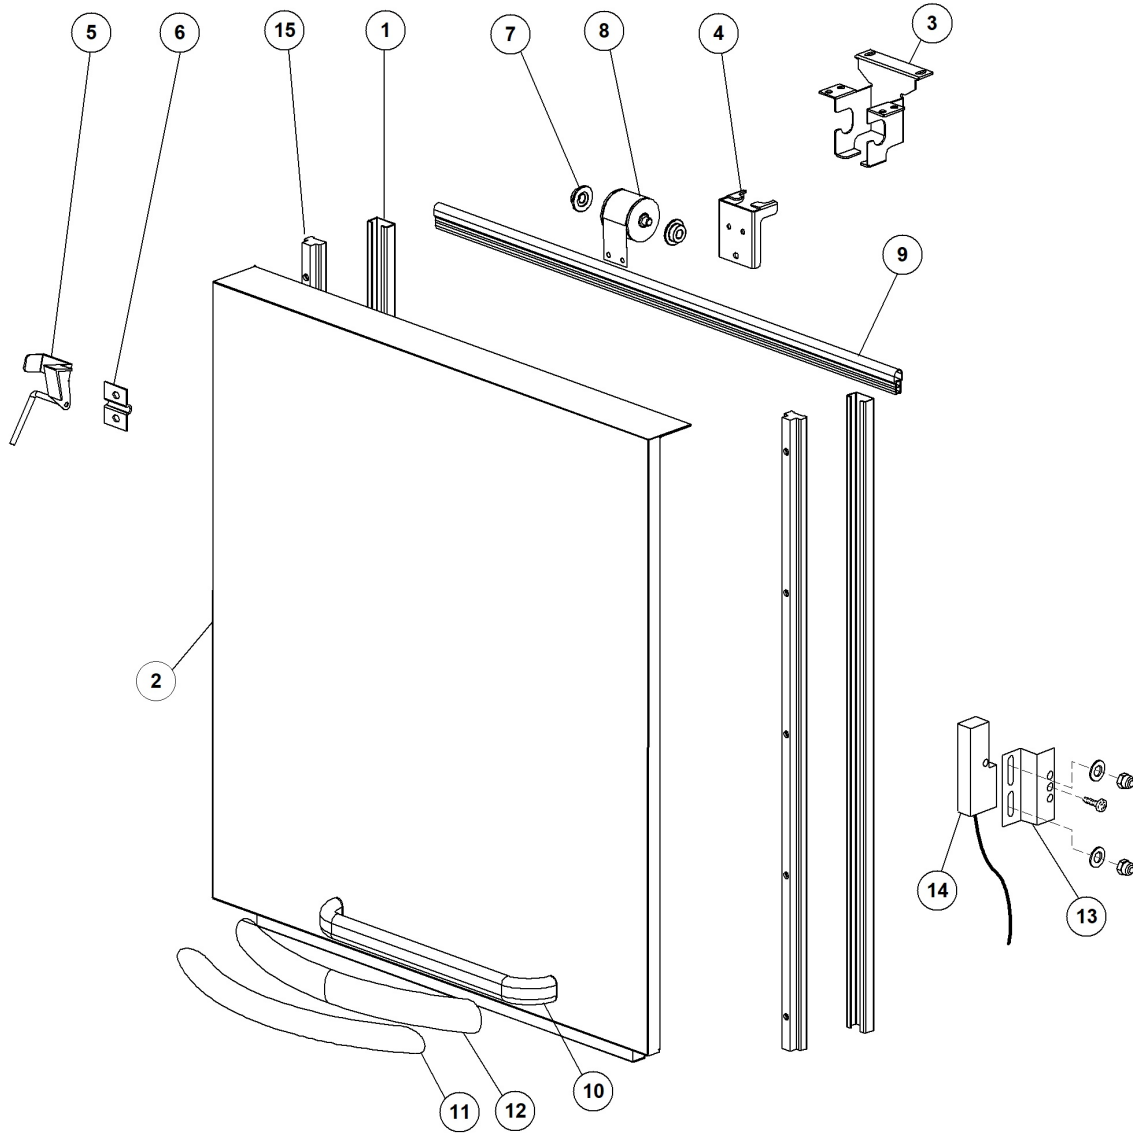

Зип Общепит

RX184 DX XP DDE DR69 ID 400/3N/50 EAC - DWR1002420 - Door L=600 - DW212M

vsezip.ru

+7(812)987-08-81

Зип Общепит

RX184 DX XP DDE DR69 ID 400/3N/50 EAC - DWR1002420 - Door L=600 - DW212M

Pos.	Code	Descrizione	Description
1	DW3009033	PIEG. GUIDA PATTINO	DOOR SLIDING BLOCK
2	DW3070030	ASSIEME PORTA 600 RX	DOOR ASSEMBLY 600
3	DW3070198	PIEG. SUPPORTO MOLLA L50 RX QX (N)	SPRING SUPPORT L50
4	DW3070134	PIEG. FERMO PORTA RX	DOOR STOP
5	DW3000315	GANCIO SICUREZZA PORTA FX/CX	SAFETY DOOR HOOK
6	DW3000314	STAFFA SICUREZZA PORTA FX/CX	DOOR SAFETY BRACKET
7	DW3004012	SPALLA SUPPORTO MOLLA PORTA	SPRING HOLDER
8	DW3071120	MOLLA PER PORTA MOD 600/1300 RX	DOOR SPRING
9	DW3071114	GUARNIZIONE PORTA	DOOR SEAL
12	DW22260	MANIGLIA INOX IN ELLITTICO 40x20 INT.340	ELLIPTIC S/S HANDLE
13	DW3009112	PIEG. SUPPORTO MAGNETE PER PORTA	ECONOMIZER MICROSWITCH SUPPORT
14	DW3003112	REED MICRO PORTA E530	MAGNETIC REED SWITCH
15	DW3004026	PROFILO PATTINO GUIDA PORTA L760