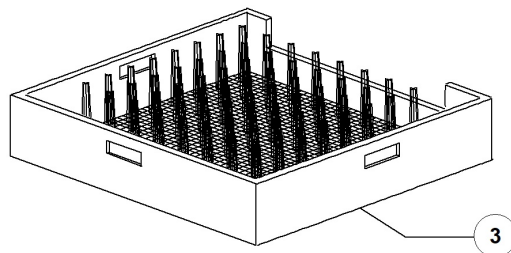

Зип ОщепИТ

RX184 DX XP DDE DR69 ID 400/3N/50 EAC - DWR1002420 - Baskets - DW212M

vsezip.ru

+7(812)987-08-81

Зип Общепит

RX184 DX XP DDE DR69 ID 400/3N/50 EAC - DWR1002420 - Baskets - DW212M

Pos.	Code	Descrizione	Description
1	DWC40	CESTO PIATTI PLASTICA 50X50	PLASTIC PLATES BASKET 500X500
2	DWC47	CESTELLO POSATE 8 POSTI	CUTLERY BASKET 8 PLACES
3	DWC43	CESTO TRAINO VASSOI (LATO APERTO)	TRAYS BASKET (ONE SIDE OPEN)
4	DWC44	CESTO BICCHIERI MAGL.LARGA PLASTICA	500X500 LARGE MESH GLASS BASKET