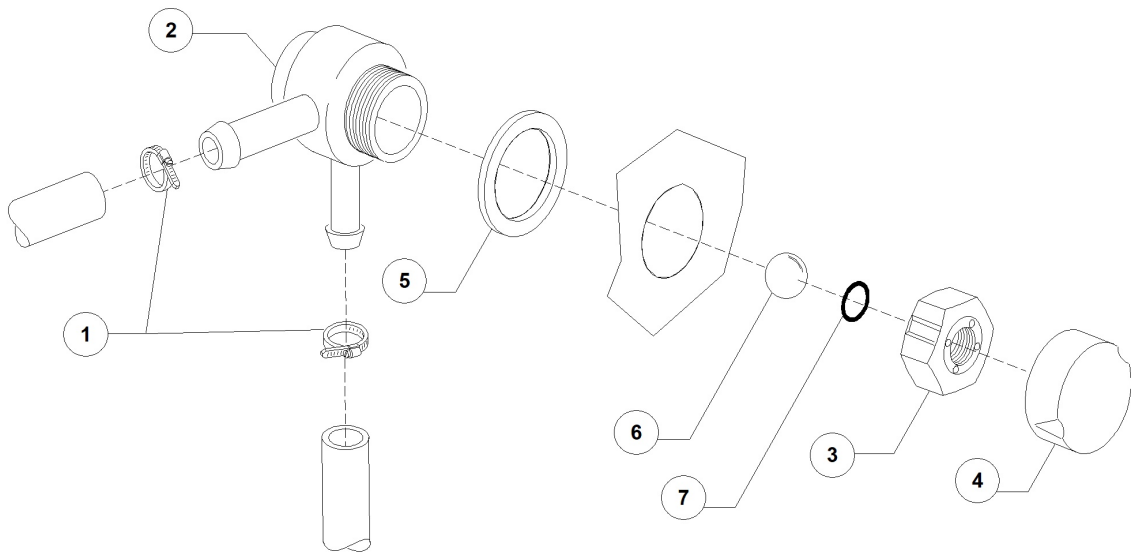

Зип Общепит

RX184 DX XP DDE DR69 ID 400/3N/50 EAC - DWR1002420 - DVGW valve - DW212M

vsezip.ru

+7(812)987-08-81

Зип Общепит

RX184 DX XP DDE DR69 ID 400/3N/50 EAC - DWR1002420 - DVGW valve - DW212M

Pos.	Code	Descrizione	Description
1	DW11807	FASCETTE AISI 430 12/22	CLAMP 12/22 AISI 430
2	DW15280	CORPO CENTRALE VALVOLA DVGW 07	DRAIN VALVE CENTER BODY
3	DW15281	DADO VALVOLA DVGW 07	VALVE NUT
4	DW15282	COPRI DADO VALVOLA DVGW 07	VALVE NUT COVER
5	DW15283	GUARNIZIONE VALVOLA DVGW 07	VALVE GASKET
6	DW15284	"SFERA 5/8" VALVOLA DVGW 07"	"5/8" BALL FOR DVGW VALVE 07"
7	DW15285	GUARNIZIONE OR 115 KTW VALVOLA DVGW 07	O-RING 115 KTW