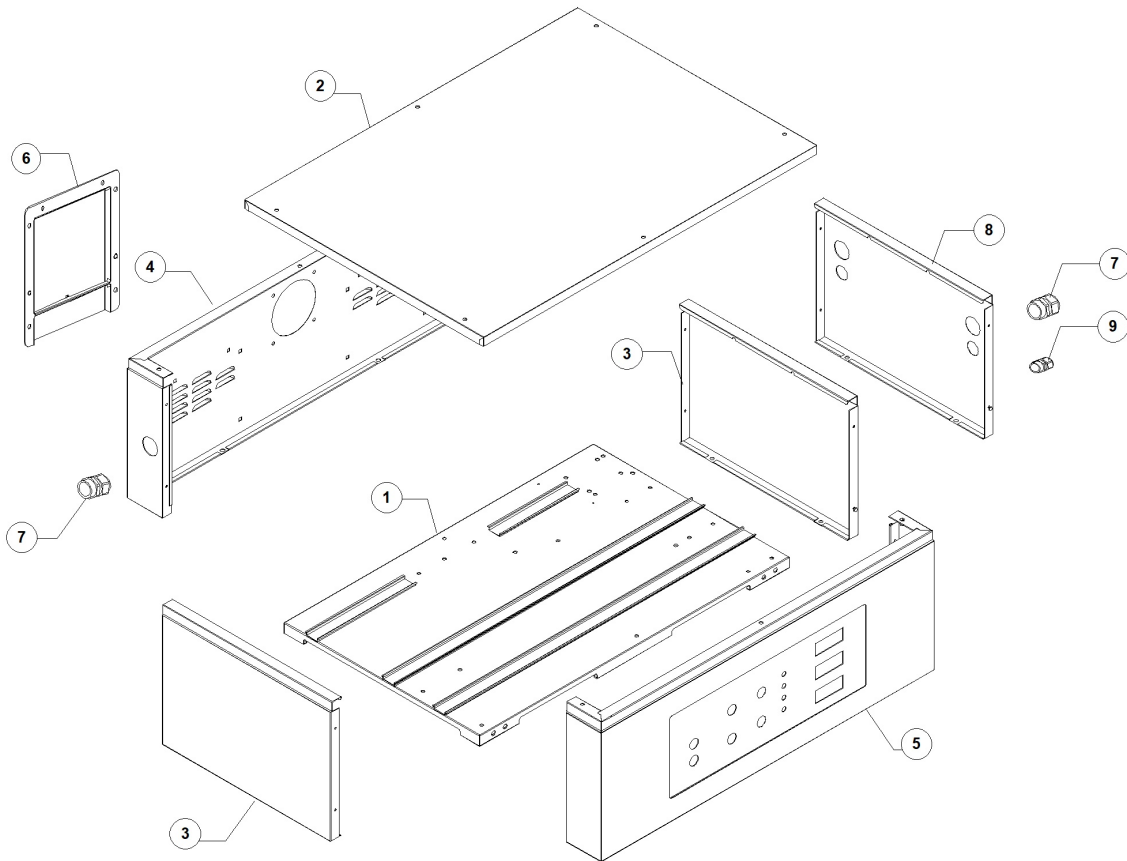

Зип Общепит

RX184 DX XP DDE DR69 ID 400/3N/50 EAC - DWR1002420 - Panel - DW212M

vsezip.ru

+7(812)987-08-81

Зип Общепит

RX184 DX XP DDE DR69 ID 400/3N/50 EAC - DWR1002420 - Panel - DW212M

vsezip.ru
Description