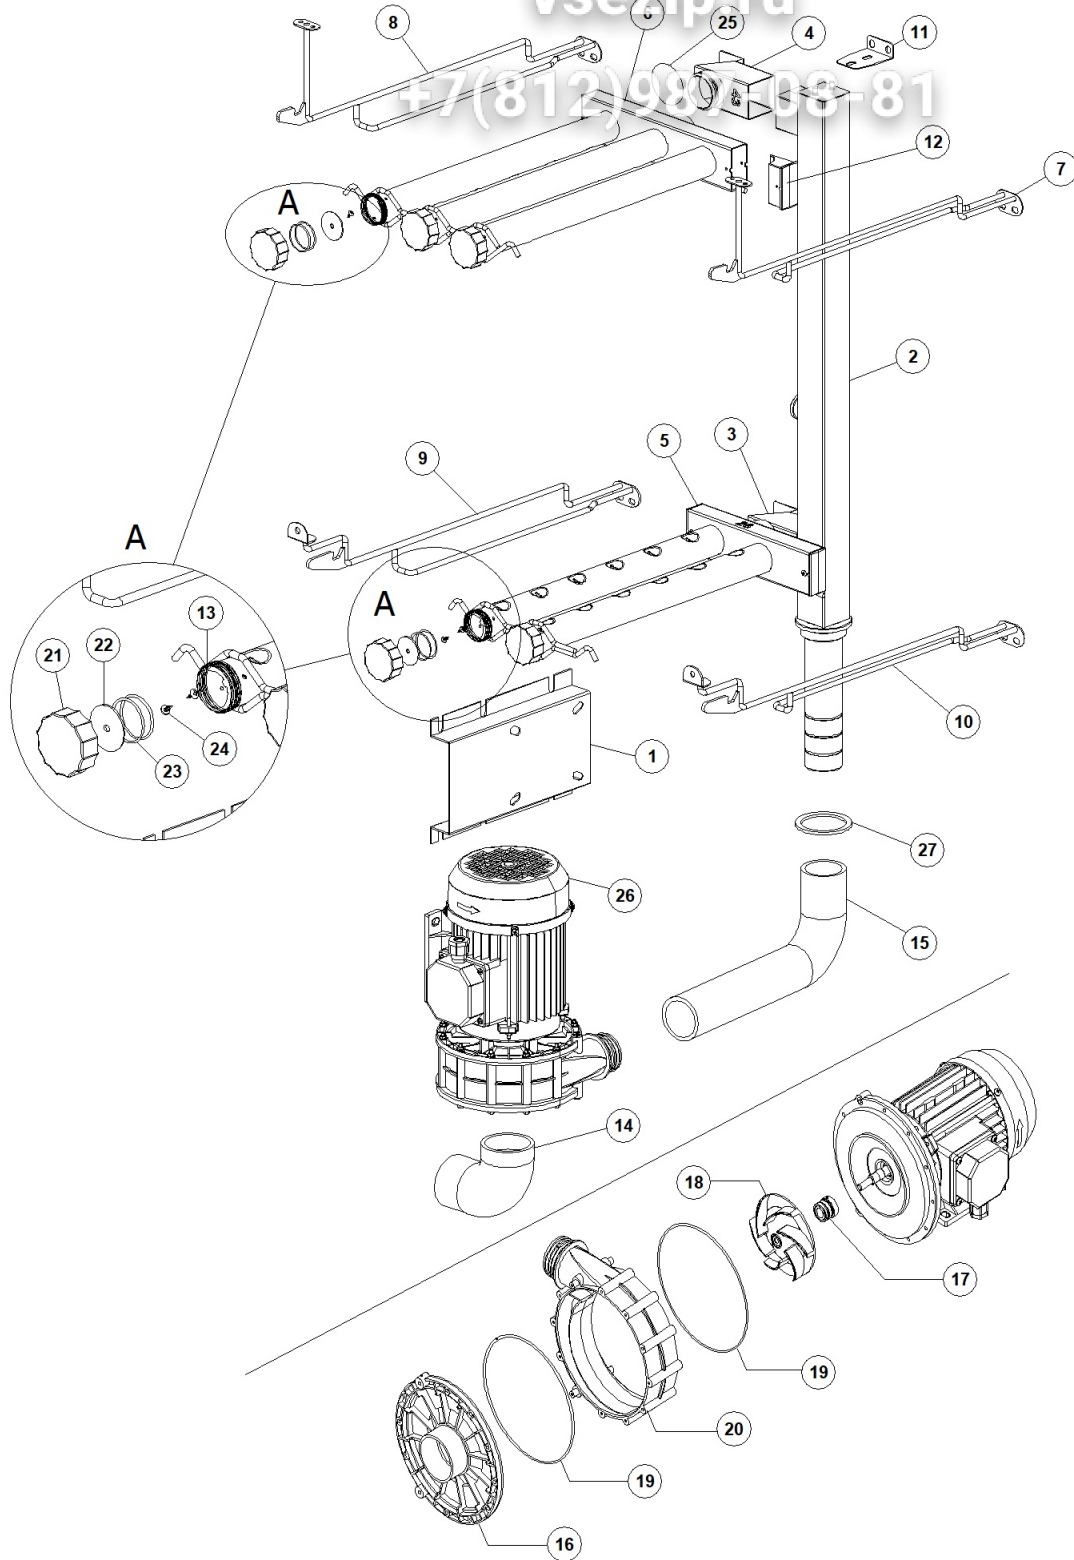

Зип Общепит

RX184 DX XP DDE DR69 ID 400/3N/50 EAC - DWR1002420 - Pre-wash pump group - DW212M

vsezip.ru

+7(812)980408-81

Зип Общепит

RX184 DX XP DDE DR69 ID 400/3N/50 EAC - DWR1002420 - Pre-wash pump group - DW212M

vsezip.ru

+7(812)987-08-81

Pos.	Code	Descrizione	Description
1	DW3009148	PIEG. SUPPORTO POMPA MOD.1300	PUMP SUPPORT
2	DW3071050	RAMPA LAVAGGIO RX	WASH RISER
3	DW3071042	INNESTO LATERALE RASTR DA 2 (3+2) RX	RACK LATERAL JOINT 2 (3+2)
4	DW3071043	INNESTO LATERALE RAST DA 3 (3+2&5+3) RX	RACK LATERAL JOINT 3 (3+2&5+3)
5	DW3071028	RASTRELLIERA DA 2 DX RX	2 RIGHT SPRAY ARMS RACK
6	DW3071030	RASTRELLIERA DA 3 DX (3+2) RX	3 RIGHT SPRAY ARMS RACK (3+2)
7	DW3071024	GUIDA SUP DX PER RASTRELLIERE RX	RACK RIGHT UPPER GUIDE
8	DW3071025	GUIDA SUP SX PER RASTRELLIERE RX	RACK LEFT UPPER GUIDE
9	DW3071023	GUIDA INF SX PER RASTRELLIERE RX	RACK LEFT LOWER GUIDE
10	DW3071022	GUIDA INF DX PER RASTRELLIERE RX	RACK RIGHT LOWER GUIDE
11	DW3070247	PIEG. STAFFA FISSAGGIO RAMPE RX	RISER FASTENING SUPPORT
12	DW3071027	TAPPO RETTANGOLARE PER RAMPA RX	RECTANGULAR PLUG FOR RAMP
13	DW3071026	GHIERA PER TAPPO RAMPA RX	RING NUT FOR RISER PLUG
14	DW3002020	EPDM D.60 MANICOTTO A GOMITO EPDM D.60	ELBOW PIPE COUPLING D.60
15	DW3004025	MANICOTTO L MANDATA AX 50/50	PIPE COUPLING 50/50
16	DW3000082/A	#FLAN. CHIOCCIOLA POMPA MEC71 (PLA_033)	
17	DW15080/C	"PREMISTOPPA+CONTROF.POMPA "F" HP075"	ROTATING SEALS HP0,75
18	DW3000082/D	#GIRANTE D.108 DW3000082 (PLA_092)	PUMP ROTOR
19	DW88231	#GUARNIZIONE OR150 x 2.50 POMPA 88106/U	OR 1225 GASKET
20	DW3000082/B	#CHIOCCIOLA POMPA MEC71 (PLA_031)	
21	DW80304	TAPPO PER UGELLO TERMINALE GRIGIO	GREY WASH ARM PLUG
22	DW80305	GUARNIZIONE PER TAPPO TUBO GIRANTE	ARM PLUG GASKET
23	DW3071117	GUARNIZIONE OR 02131	
24	DW11004	VITE TCB D.8 DENTATA 4X10 SPAX	4X10 TCB D.8 SPAX TOOTHED SCREW
25	DW3071116	GUARNIZIONE OR 03181	
26	DW3000082	POMPA HP1.2 2241 220/380/50	PUMP HP1.2 220/380V3/50HZ
27	DW10200173/A	GUARNIZIONE 75X58X3	75X58X3 GASKET