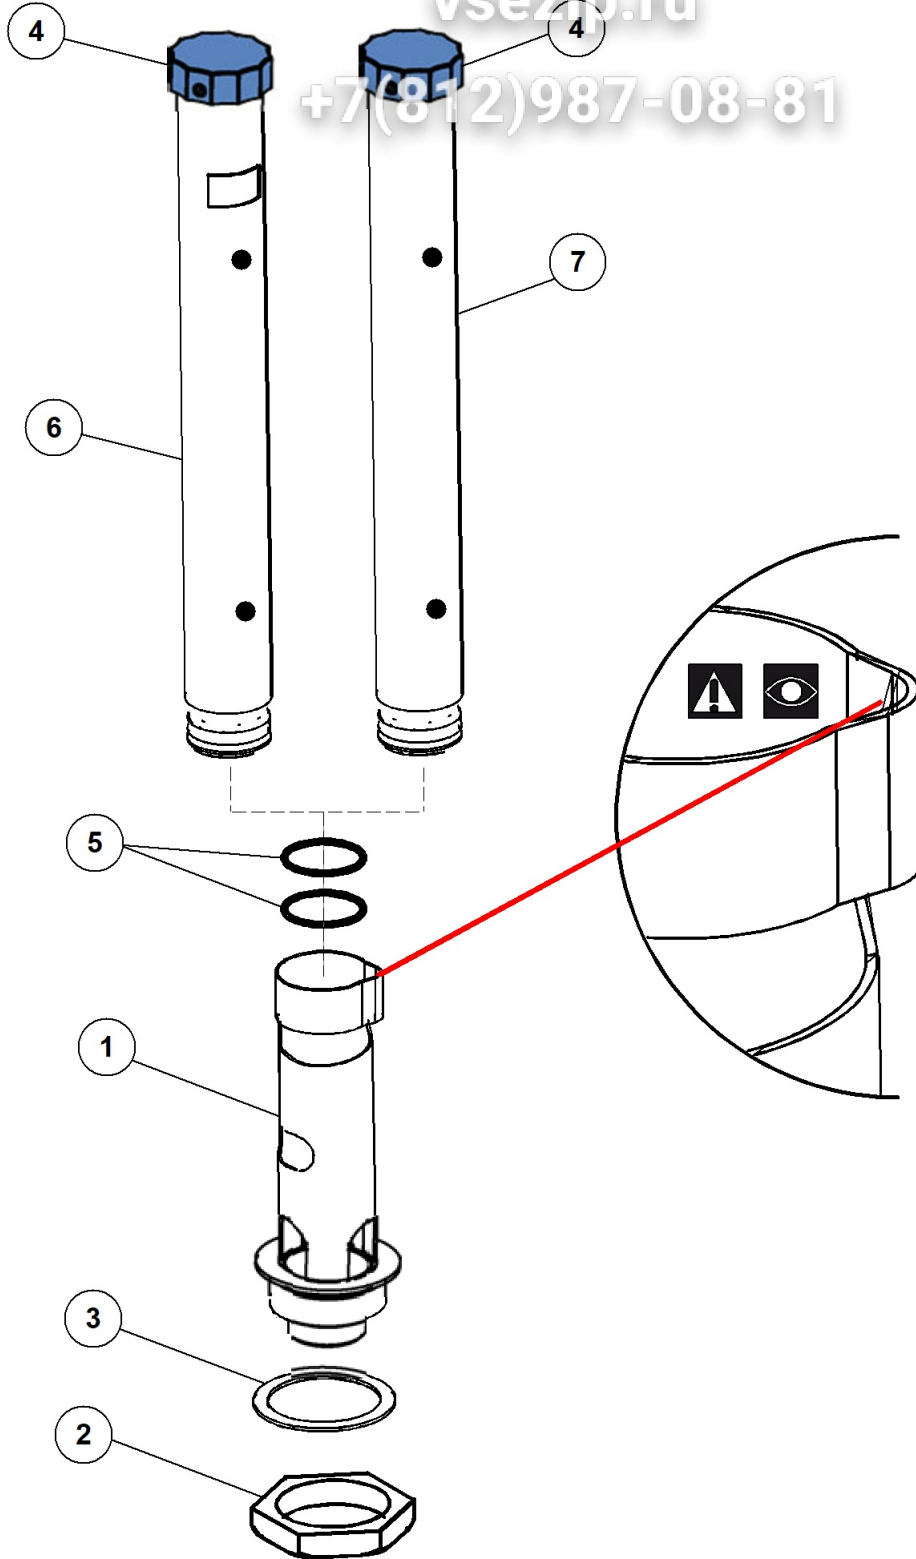

Зип Общепит

RX184 DX XP DDE DR69 ID 400/3N/50 EAC - DWR1002420 - Over flow pipe - DW212M

vsezip.ru

+7(812)987-08-81

Зип Общепит

RX184 DX XP DDE DR69 ID 400/3N/50 EAC - DWR1002420 - Over flow pipe - DW212M

Pos.	Code	Descrizione	Description
1	DW3071184	INNESTO TROPPO PIENO TRAINO RX 2016	JOINT FOR OVERFLOW PIPE
2	DW10600012	DADO BASSO PER FISS. RAMPA G.1201	FASTENING RISER FLAT NUT
3	DW10200173	GUARNIZIONE 75X58X2	75X58X2 GASKET
4	DW88105	TAPPO TROPPOPIENO GRIGIO	OVERFLOW PIPE PLUG
5	DW13019	GUARNIZIONE 4137 OR 140 NBR	O-RING 140 4137 (MIN. 10 PCS)
6	DW3071182	TROPPO PIENO PER UNA O DUE VASCHE RX2016	OVERFLOW PIPE 1 OR 2 WASH TANKS
7	DW3071183	TROPPO PIENO CIECO TRAINO RX 2016	OVERFLOW PIPE 2016