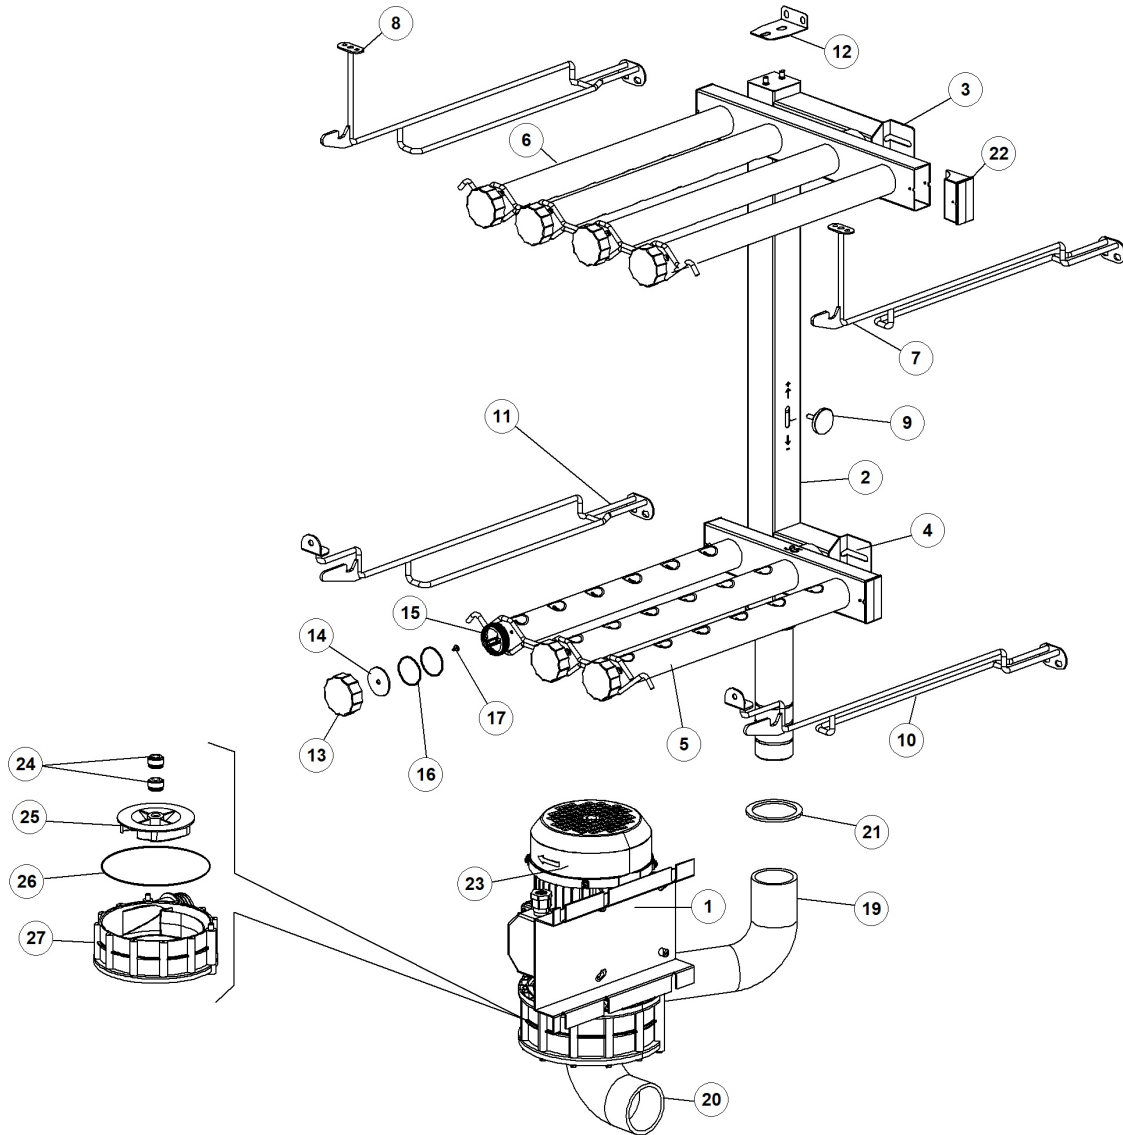

Зип Общепит

RX184 DX XP DDE DR69 ID 400/3N/50 EAC - DWR1002420 - Wash pump group - DW212M

vsezip.ru

+7(812)987-08-81

Зип Общепит

RX184 DX XP DDE DR69 ID 400/3N/50 EAC - DWR1002420 - Wash pump group - DW212M

vsezip.ru

+7(812)987-08-81

Pos.	Code	Descrizione	Description
1	DW3009148	PIEG. SUPPORTO POMPA MOD.1300	PUMP SUPPORT
2	DW3071050	RAMPA LAVAGGIO RX	WASH RISER
3	DW3071045	INNESTO LATERALE RASTREL DA 4 (4+3) RX	RACK LATERAL JOINT 4 (4+3)
4	DW3071044	INNESTO LATERALE RASTREL DA 3 (4+3) RX	RACK LATERAL JOINT 3 (4+3)
5	DW3071031	RASTRELLIERA DA 3 DX (4+3 DX) RX	3 RIGHT SPRAY ARMS RACK (4+3)
6	DW3071033	RASTRELLIERA DA 4 DX (4+3 DX) RX	4 RIGHT SPRAY ARMS RACK (4+3 R)
7	DW3071024	GUIDA SUP DX PER RASTRELLIERE RX	RACK RIGHT UPPER GUIDE
8	DW3071025	GUIDA SUP SX PER RASTRELLIERE RX	RACK LEFT UPPER GUIDE
9	DW3004146	#GHIERA X REG.RAMPE A BAIONET	WATER FLOW ADJUSTER
10	DW3071022	GUIDA INF DX PER RASTRELLIERE RX	RACK RIGHT LOWER GUIDE
11	DW3071023	GUIDA INF SX PER RASTRELLIERE RX	RACK LEFT LOWER GUIDE
12	DW3070247	PIEG. STAFFA FISSAGGIO RAMPE RX	RISER FASTENING SUPPORT
13	DW80304	TAPPO PER UGELLO TERMINALE GRIGIO	GREY WASH ARM PLUG
14	DW80305	GUARNIZIONE PER TAPPO TUBO GIRANTE	ARM PLUG GASKET
15	DW3071026	GHIERA PER TAPPO RAMPA RX	RING NUT FOR RISER PLUG
16	DW3071117	GUARNIZIONE OR 02131	
17	DW11004	VITE TCB D.8 DENTATA 4X10 SPAX	4X10 TCB D.8 SPAX TOOTHED SCREW
19	DW3004025	MANICOTTO L MANDATA AX 50/50	PIPE COUPLING 50/50
20	DW3002020	EPDM D.60 MANICOTTO A GOMITO EPDM D.60	ELBOW PIPE COUPLING D.60
21	DW10200173/A	GUARNIZIONE 75X58X3	75X58X3 GASKET
22	DW3071027	TAPPO RETTANGOLARE PER RAMPA RX	RECTANGULAR PLUG FOR RAMP
23	DW22037	POMPA HP2.0 220-240/380-415 50Hz	PUMP HP2.0 220-240/380-415V3/50HZ
24	DW15080	PREMISTOPA+CONTROFACCIA	ROTATING SEALS
25	DW22045/O	#GIRANTE POMPA 2HP MEC80.T200SX(OLYMPIA)	PUMP ROTOR (PUMP 2HP)
26	DW10200290/O	#GUARN.OR POMPA MEC80.T200SX(OLYMPIA)	GUARN.OR POMPA MEC80.T200SX(OLYMPIA)
27	DW10200222/O	#KIT CHIOCCIOLA POMPA MEC80.T200SX(OLYMP)	SCROLL