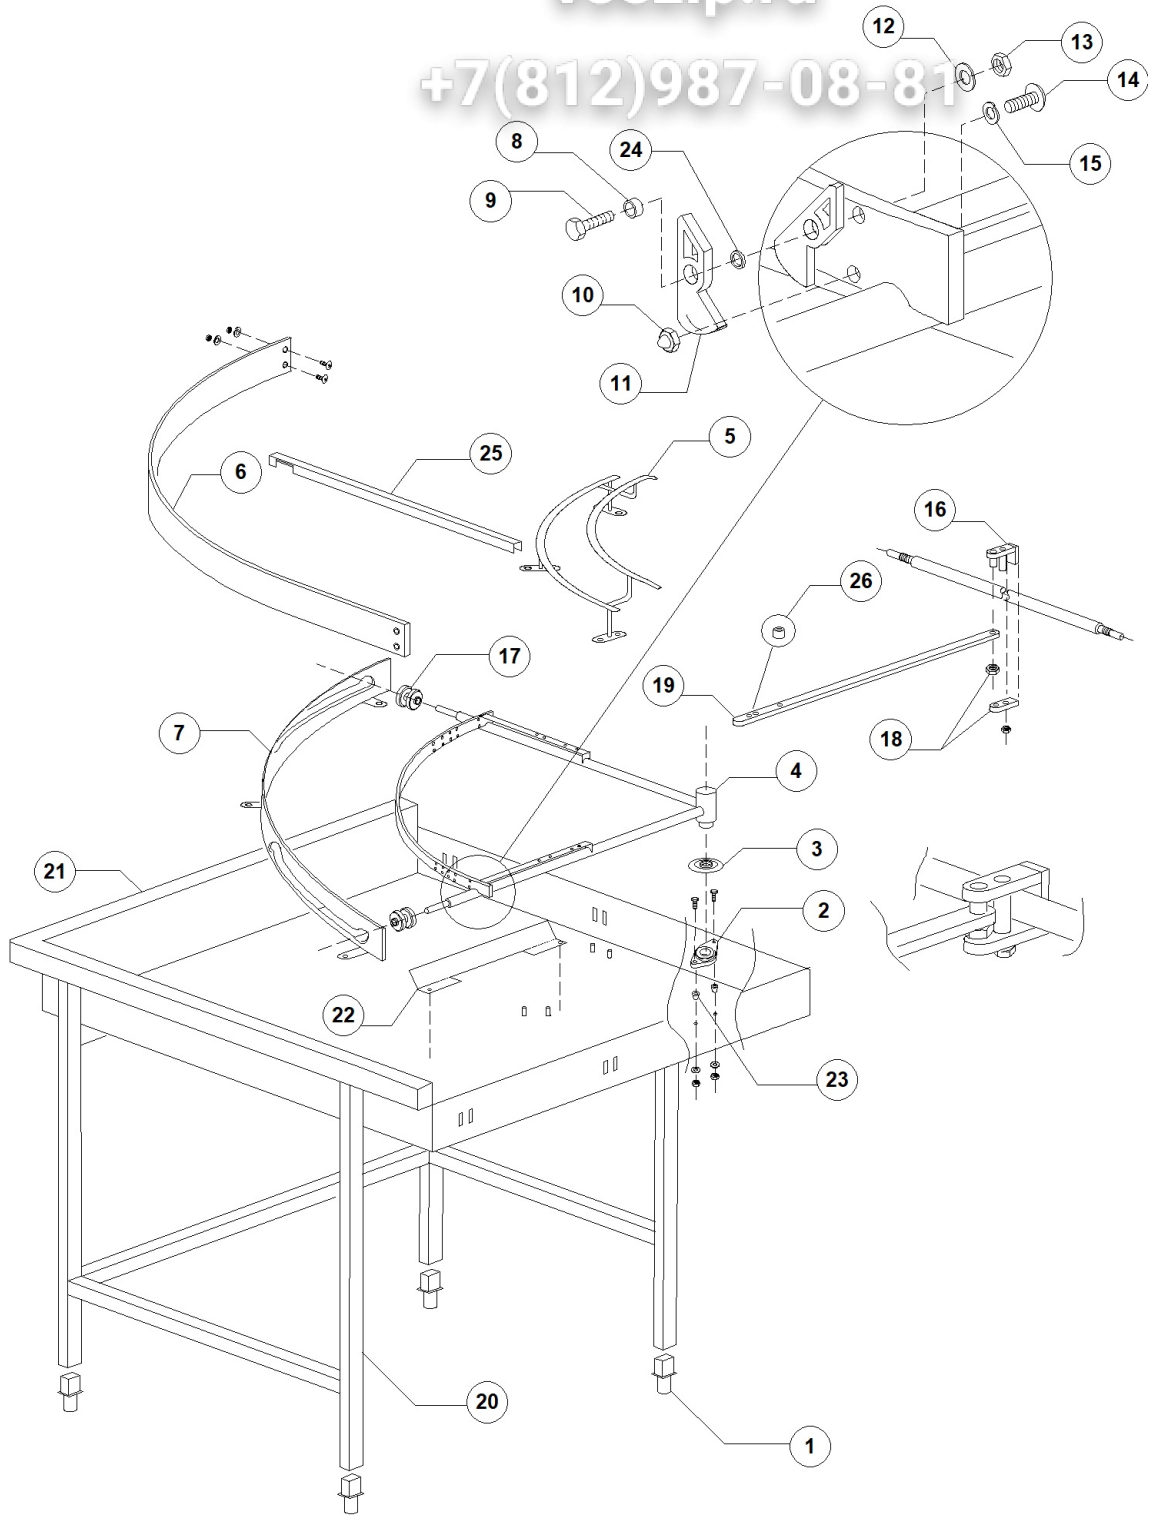

Зип Общепит

RX184 DX XP DDE DR69 ID 400/3N/50 EAC - DWR1002420 - 90° mechanized curve - DW212M

vsezip.ru

+7(812)987-08-81

Зип Общепит

RX184 DX XP DDE DR69 ID 400/3N/50 EAC - DWR1002420 - 90° mechanized curve - DW212M

vsezip.ru
Description

+7(812)987-08-81

Pos.	Code	Descrizione	Description
1	DW3000252	"PIEDINO INOX 1" PER TUBO 40X40X1"	"S/S 1" FOOT"
2	DW3000260	SUPP.FLANGIATO CATENA CURVA SFT 20	FLANGE FOR CHAIN
3	DW3004161	DISCO ANTIGOCCIA PER ASSE MOTORIDUT	MOTOR GEAR SHAFT PROTECTION DISK
4	DW3063006	TRASPORTO CENTRALE C.MECC.90°	MECHANIZED ARC CENTRAL TRANSPORT 90°
5	DW3063002	TONDINO PORTACESTO INTERNO C.MECC. 90°	MECHANIZED ARC INNER SUPPORT BASKET 90°
6	DW3063003	GUIDACESTO EST. C.MECC. 90°	EXTERNAL MECH.ARC BASKET GUIDE 90°
7	DW3063005	PIATTO CALANDRATO C.MECC. 90°	MECHANIZED ARC 90° CENTRAL GUIDE ASSEM
8	DW3003060	DISTANZ. PER ARPIONE SU TAV. E CURVE MEC	PAWL SPACER
9	DW11128	VITE INOX M10X25 TE DIN933	M10X25 TE S/S SCREW
10	DW11707	DADO M5 CIECO CALOTTA SEMISF. A2 DIN1587	S/S CAP NUT M5 DIN1587
11	DW3063009	ARPIONE INOX C. MECC.	MECHANIZED ARC S/S PAWL
12	DW11192	RONDELLA GROWER M10 INOX DIN 127B	M10 S/S GROWER WASHER DIN127B
13	DW11719	DADO M10 INOX DIN 934	S/S NUT M10 DIN934
14	DW11197	VITE M5X10 TCB INOX DIN 7985	M5X10 TCB S/S SCREW DIN7985
15	DW11608	RONDELLA GROWER M5 INOX UNI1751 DIN127	M5 S/S GROWER WASHER UNI1751 DIN127
16	DW3063008	AGGANCIO ASSE MACCHINA	MACHINE AXLE COUPLING
17	DW3063007	RUOTA C.MECC. 90°	WHEEL FOR MECHANIZED ARC 90°
18	DW3063010	CONTRODADO AGG. ASSE CARELLO CUR. MECC.	AXLE MACHINE COUPLING LOCK NUT
19	DW3063004	BIELLA CONN. MACCHINA C.MECC. 90°	CONNECTION ROD FOR MECHANIZED ARC 90°
20	DW3063001	TELAIO CURVA MECCANIZZATA 90°	
21	DW3063000	PIANALE CURVA MECCANIZZATA 90°	MECHANIZED ARC 90° SURFACE
22	DW391080	SPONDINA RICIRC. ARIA ASCIUG. TYPE 91-92	S/S FLAP FOR AIR CIRCULATION
23	DW10600206	OGIVA IN NYLON D.8	SEAL WASHER D.8 NYLON
24	DW3003024	RONDELLA CARRELLO 19X12X1 PTFE	WASHER 19X12X1 PTFE
25	DW3063016	PROFILO DI CHIUSURA E PROTEZIONE	CLOSING AND PROTECTION SECTION
26	DW3003158	DISTANZIALE BIELLA CURVA MECC.	MECHANIZED ARC SPACER