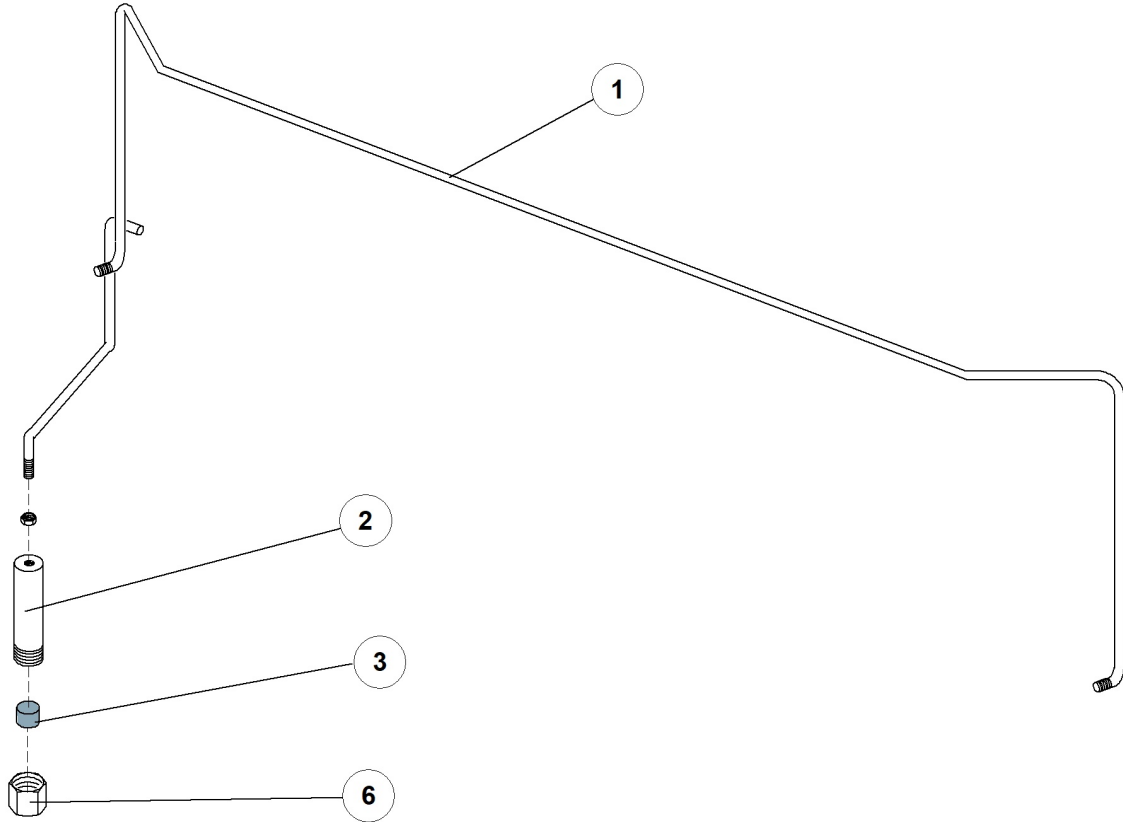

Зип Общепит

RX184 DX XP DDE DR69 ID 400/3N/50 EAC - DWR1002420 - Pre-wash economizer - DW212M

vsezip.ru

+7(812)987-08-81

Зип Общепит

RX184 DX XP DDE DR69 ID 400/3N/50 EAC - DWR1002420 - Pre-wash economizer - DW212M

Pos.	Code	Descrizione	Description
1	DW3071012	ECONOMIZZATORE LAV 600 SX-RISC PRO DX RX	ECONOMIZER 600 LEFT WASH-RIGHT RINSE
1	DW3071013	ECONOMIZZATORE LAV 600 DX-RISC PRO SX RX	ECONOMIZER 600 RIGHT WASH-LEFT RINSE
2	DW3003058	PORTA CALAMITA ECONOMIZZ. CESTI6/97	ECONOMIZER MAGNET HOLDER
3	DW3003113	MAGNETE PER ECONOM. DIAM.12X10 6/97	MAGNETIC UNIT
4	DW3009112	PIEG. SUPPORTO MAGNETE PER PORTA	ECONOMIZER MICROSWITCH SUPPORT
5	DW3003112	REED MICRO PORTA E530	MAGNETIC REED SWITCH
6	DW3004184	"TAPPO FEM. 3/8" PER COD. 3003058-3060065"	3/8 FEMALE PLUG