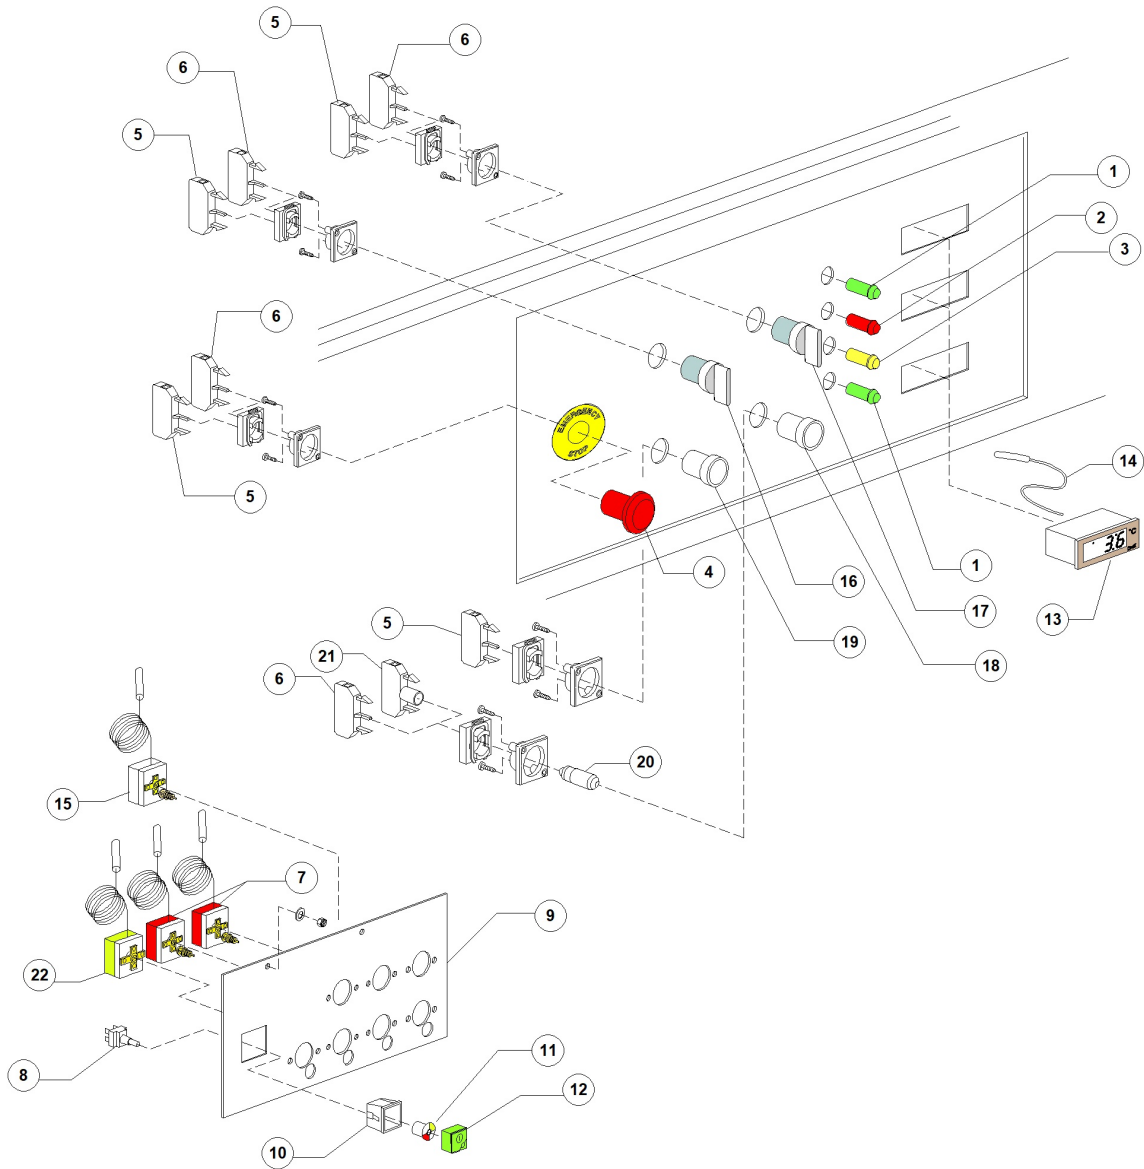

+7(812)987-08-81

Зип Общепит

RX184 DX XP DDE DR69 ID 400/3N/50 EAC - DWR1002420 - Control panel and switches - DW212M

vsezip.ru

+7(812)987-08-81

Зип Общепит

RX184 DX XP DDE DR69 ID 400/3N/50 EAC - DWR1002420 - Control panel and switches - DW212M