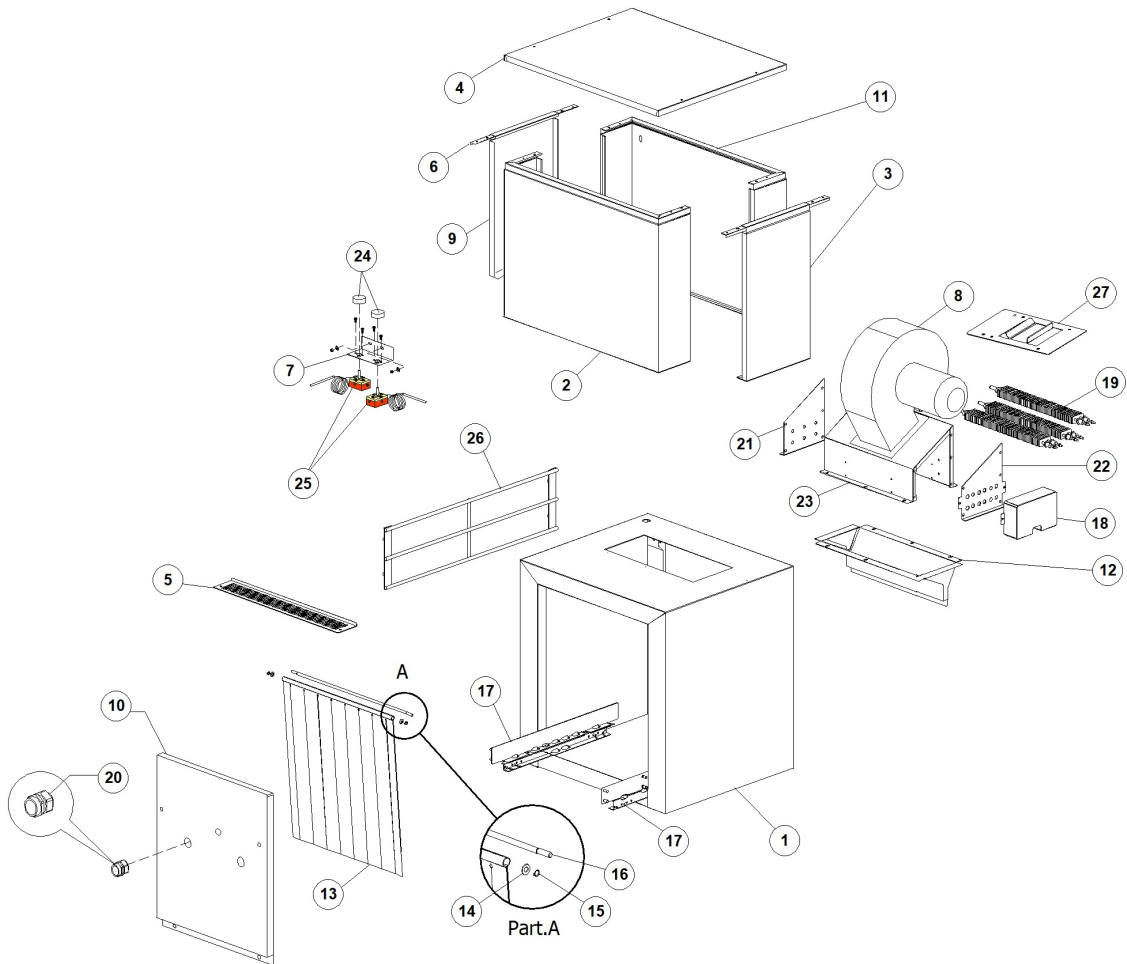

Зип Общепит

RX184 DX XP DDE DR69 ID 400/3N/50 EAC - DWR1002420 - Drying - DW212M

vsezip.ru

+7(812)987-08-81

Зип Общепит

RX184 DX XP DDE DR69 ID 400/3N/50 EAC - DWR1002420 - Drying - DW212M

vsezip.ru
Description

+7(812)987-08-81

Pos.	Code	Descrizione	Description
1	DW3070025	AS. CASSONE ASCIUG 600 COIB RX	
2	DW3070115	PIEG. CARTER ANT. ASCIUG 600 RX	
3	DW3070170	PIEG. PORTA ASCIUG 600 RX	
4	DW3070127	COPERCHIO ASCIUGATURA 600 RX	
5	DW3009362/B	RETE PROTEZIONE ASPIRAZIONE SUPERIO	
6	DW3070180	PIEG. RINF PORTA ASCIUG 600 RX	
7	DW3009104	PIEG. SQ. THERMOSTATI PER ASCIUGATUR (N)	DRYER THERMOSTATS SUPPORT
8	DW3003118	MOTOVENTILAT VMN604 0,25KW 230/400 50HZ	CENTRIFUGAL FAN 0,25KW 230/400V 50HZ
9	DW3070171	PIEG. PORTA ASCIUG 600 CON GELOSIE RX	
10	DW3070157	PANNELLO FRONT. PARASPRUZZI RX (N)	
11	DW3070123	PIEG. CARTER POST. ASCIUG 600 RX	
12	DW3070032	AS. TRAMOGGIA APERT 20mm RX (N)	
13	DW3071070	TENDINA PARASPRUZZI RX	SPLASH GUARD CURTAIN
14	DW11185	RONDELLA 8X16 PIANA INOX DIN125	8X16 S/S PLANE WASHER DIN125
15	DW11815	SEEGER DIAM.8 INOX UNI7435	SNAP RING D.8 S/S
16	DW3071069	ASSE TENDINA ESTERNA RX	EXTERNAL CURTAIN ROD
17	DW3070014	AS. GUIDA CESTO 600 RX	
18	DW3071078	SCATOLA COPRIRRESISTENZE RX	BOITE DE PROTECTION RESISTANCES
19	DW3071075	RESISTENZA RETTANGOLARE 1,5 kW	1500W RECTANGULAR HEATING ELEM.
20	DW80414	PRESSACAVO PG21 OBO CON GHIERA	CABLE FITTING PG21 OBO WITH RING NUT
21	DW3070177/A	POST CARTER PER RES RET RX 2017 (N)	
22	DW3070142/A	FRONTE CARTER PER RES RET RX 2017 (N)	
23	DW3070561	PIEG. CARTER RESIST ASCIUG RX 2020 (N)	
24	DW15105/C	MANOPOLA THERMOSTATO 0-300°C	THERMOSTAT KNOB 0-300°C
25	DW10707/3	THERMOSTATO TR2 0-280°C/ALB	THERMOSTAT TR2 0-280°C/ALB
26	DW3071317	GRIGLIA L 600 PER RX	OVERFLOW PIPE FOR VX231-VX231S RX2016
27	DW3070562	PIEG. DEFLETTORE ASCIUG RX 2020 (N)