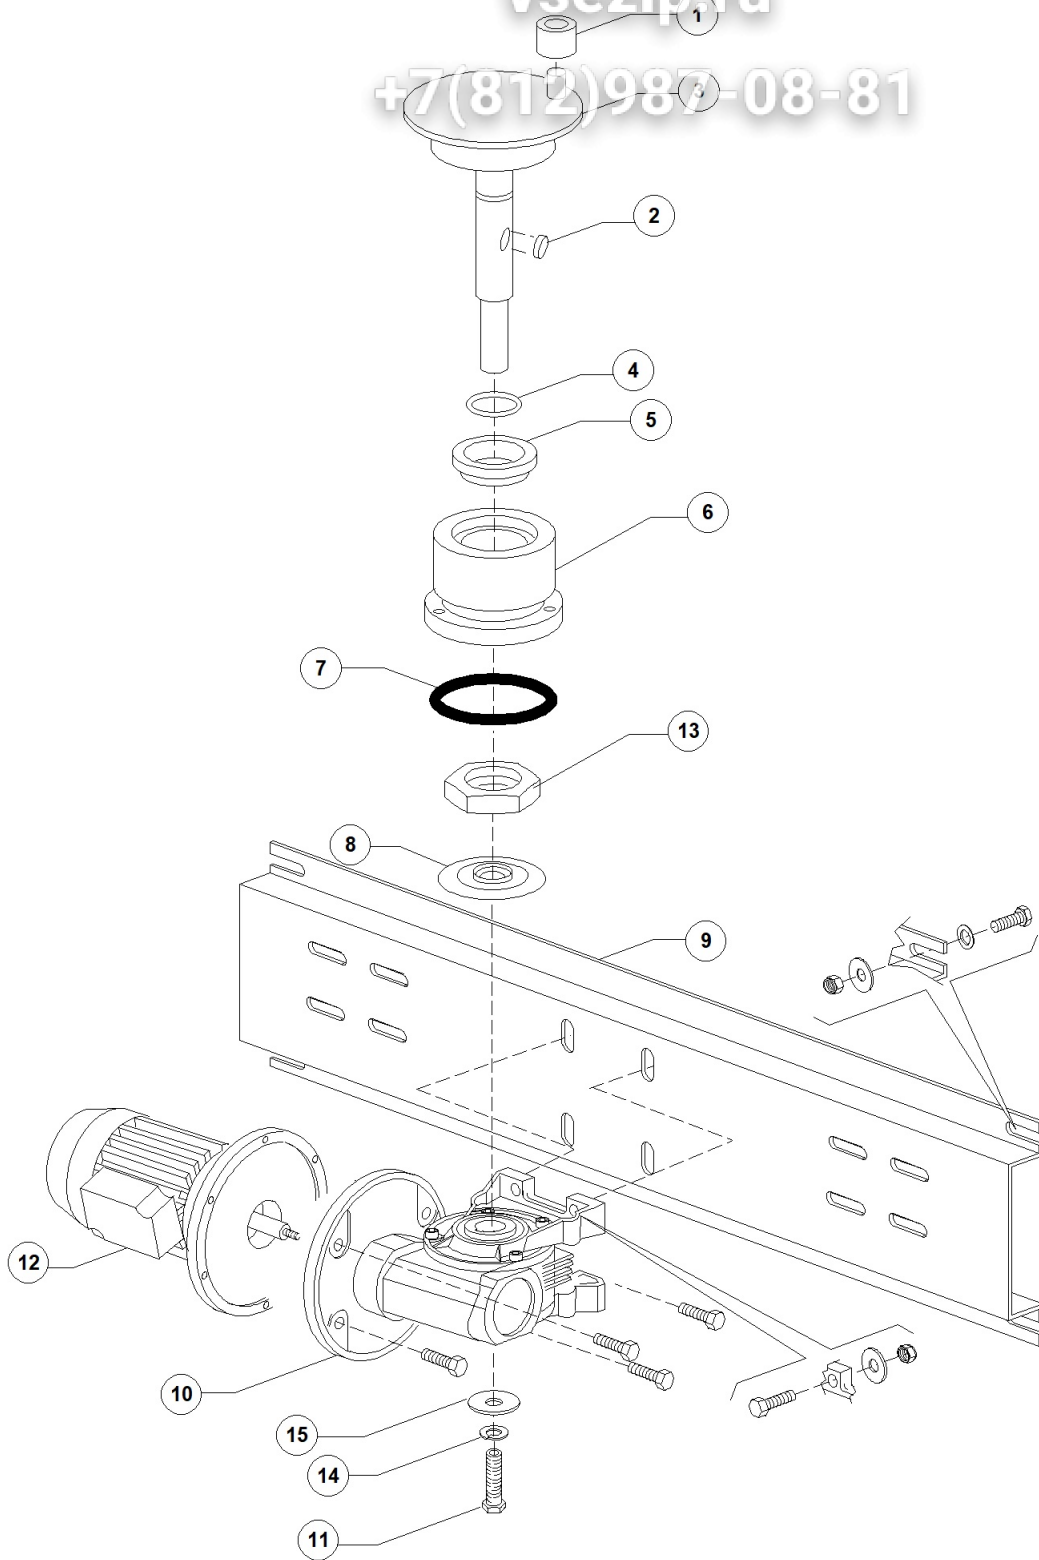

Зип Общепит

RX184 DX XP DDE DR69 ID 400/3N/50 EAC - DWR1002420 - Motorgear components - DW212M

vsezip.ru

+7(812)987-08-81

Зип Общепит

RX184 DX XP DDE DR69 ID 400/3N/50 EAC - DWR1002420 - Motorgear components - DW212M

Pos.	Code	Descrizione	Description
1	DW3003012	RULLINO PER ECCENTRICO	ROLLER FOR ECCENTRIC
2	DW2001046	CHIAVETTA 8X7X30 INOX	S/S FLAT KEY 8X7X30
3	DW3003116	ASSIEME ALBERO LUNGO CON ECC. '99	ECCENTRIC SHAFT
4	DW13023	GUARNIZ. OR 131 (4093)	O-RING 131 (4093) GASKET
5	DW13021	GUARNIZIONE DEM 40 PER TROPPOPP. GS	OVERFLOW PIPE GASKET DEM 40 (MIN. 2 PCS)
5	DW13024	PARAOLIO DEM40 TC30X42X7 MOLLA INOX	OIL SPLASH GUARD DEM 40 TC 30X42X7
6	DW3004131	BOCCOLA ALBERO RIDUT. AX	ECCENTRIC SHAFT BUSH
7	DW13015	GUARNIZIONE 6225 OR 160 NBR	6225 O-RING 160 NBR
8	DW3004161	DISCO ANTIGOCCIA PER ASSE MOTORIDUT	MOTOR GEAR SHAFT PROTECTION DISK
9	DW3009060	PIEG. SUPPORTO MOTORID. LAV.1300	MOTORGear SUPPORT
10	DW3000214	RIDUT. TRAINO LIMIT. 1:45 DESTRO	R 1:45 REDUCTION GEAR CONVEYOR MACHINES
11	DW11165	VITE INOX M8X40 TE DIN933	M8X40 TE S/S SCREW
12	DW3000110	MOTORE TRAINO 6/8P 400/415V.50Hz	CONVEYOR MOTOR 6/8P 400/415V 50HZ
13	DW3004183	DADO PER BOCCOLA COD.3004131-32	FERRULE FASTENING NUT
14	DW11609	RONDELLA GROWER M8 INOX DIN127	M8 S/S GROWER WASHER DIN127
15	DW11186	RONDELLA 8X24 PIANA INOX DIN9021	8X24 S/S PLANE WASHER DIN902