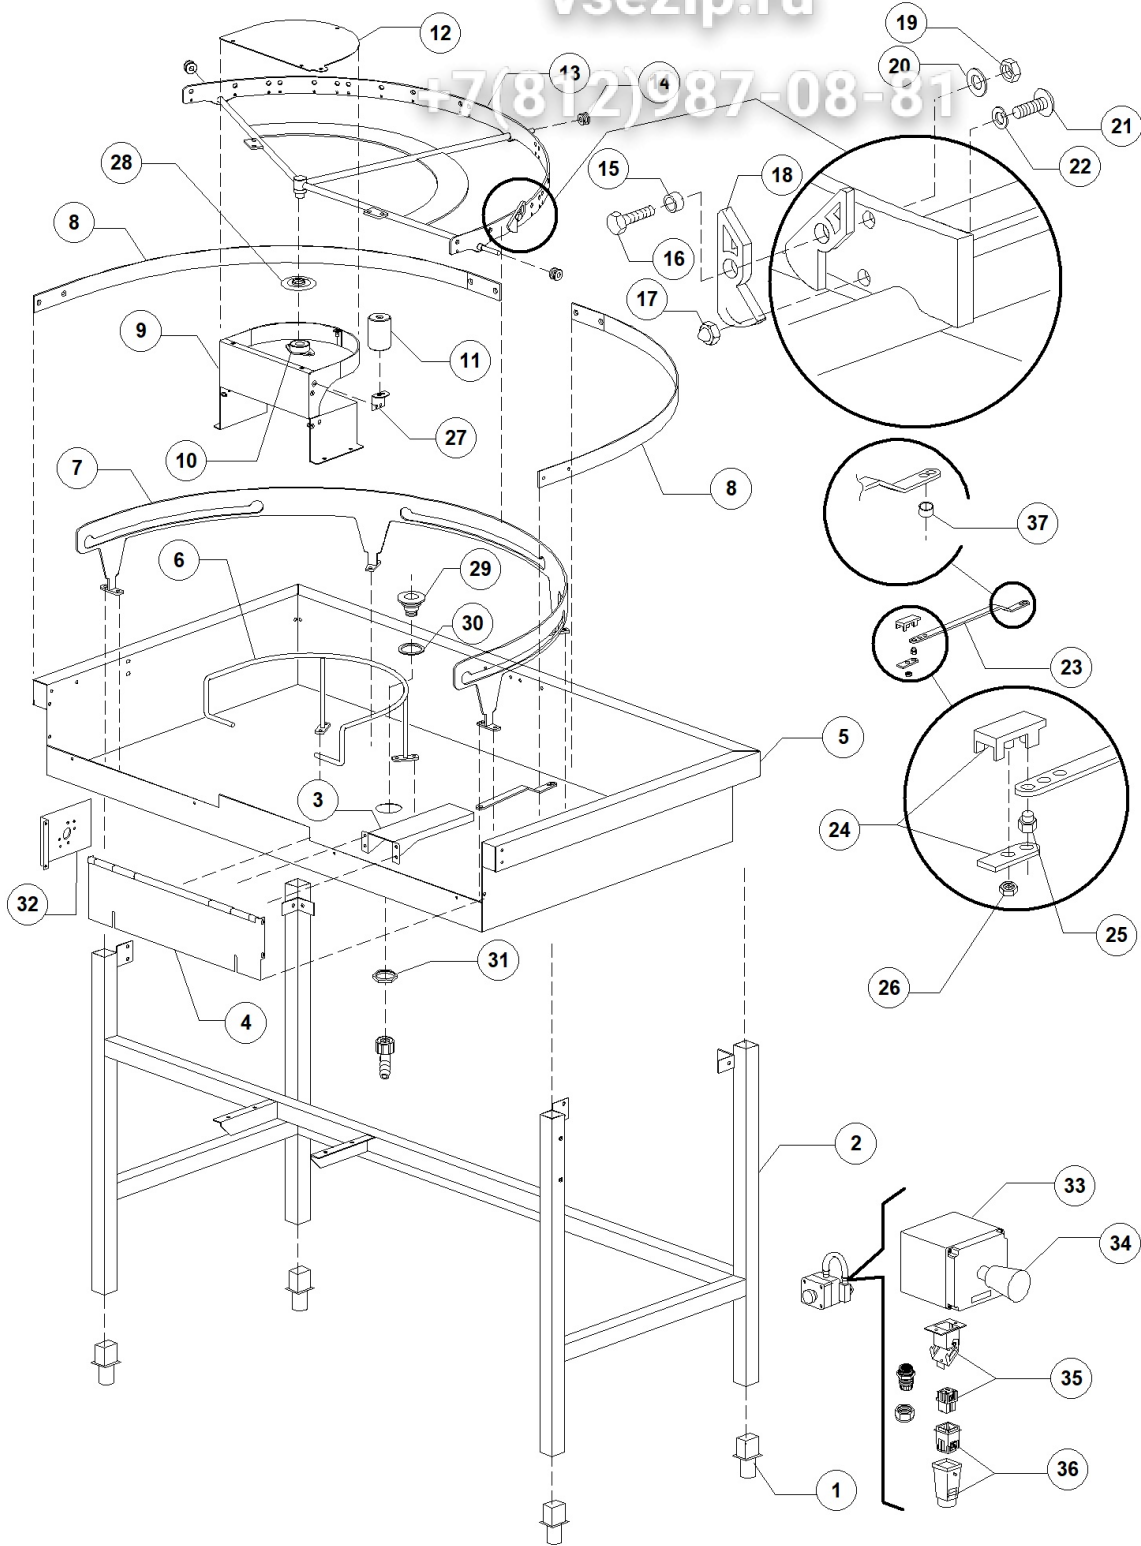

Зип Общепит

RX184 DX XP DDE DR69 ID 400/3N/50 EAC - DWR1002420 - 180° mechanized curve - DW212M

vsezip.ru

+7(812)987-08-81

Зип Общепит

RX184 DX XP DDE DR69 ID 400/3N/50 EAC - DWR1002420 - 180° mechanized curve - DW212M