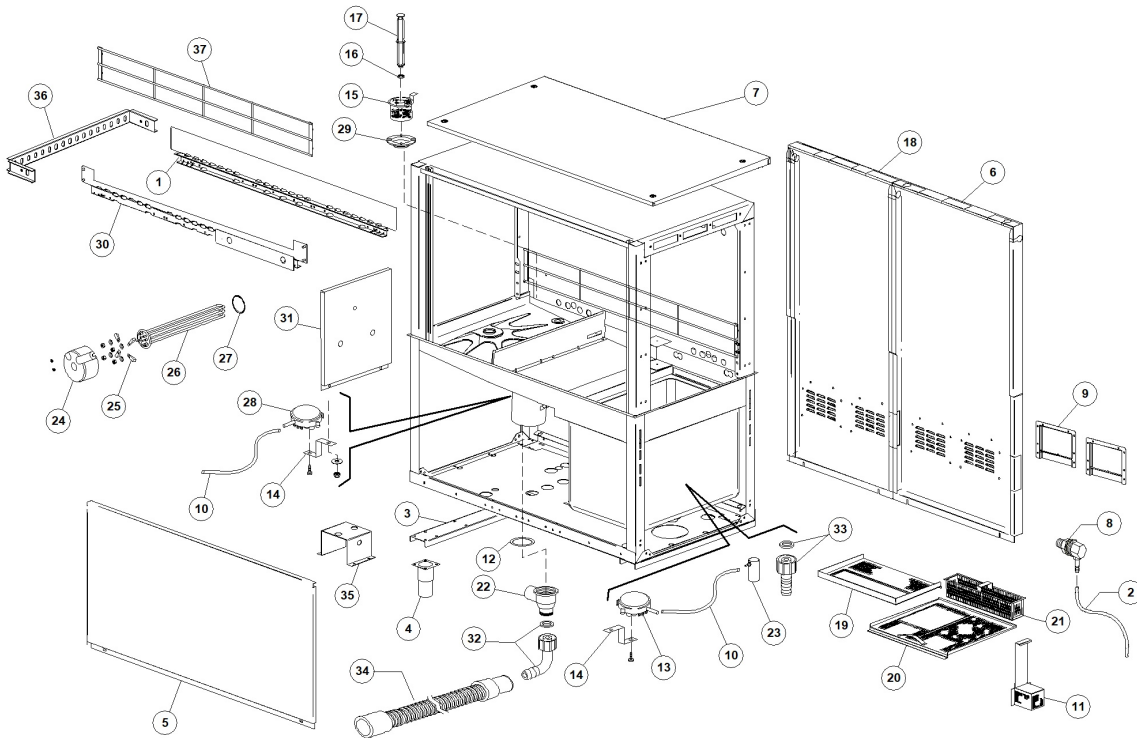

Зип Общепит

RX184 DX XP DDE DR69 ID 400/3N/50 EAC - DWR1002420 - Wash&rinsing general body parts - DW212M

vsezip.ru

+7(812)987-08-81

Zip Общепит

RX184 DX XP DDE DR69 ID 400/3N/50 EAC - DWR1002420 - Wash&rinsing general body parts - DW212M

vsezip.ru
Description

Pos.	Code	Descrizione	Description
1	DW3070010	AS. GUIDA CESTO 1300 RX (N)	
2	DW14503	TUBO PVC DIAM.6x4 TRASPARENTE	D.6X4 PVC TRANSPARENT HOSE
3	DW3070178	PIEG. RINFORZO PER SEMITELAIO RX	
4	DW80116	"PIEDINO 2" REG. 112-215 A304"	"ADJUSTABLE FOOT 112-215 2""
5	DW3070190	SOTTOPORTA 1300 RX	
6	DW3070203	TAMPONAMENTO POST. 700 RX (2x 3071286)	
7	DW3070003	ASSIEME TETTO 1300 RX	
8	DW15123	INIETTORE DETER. A GOMITO INOX	S/S DOSING PUMP INJECTOR
9	DW3071286	CARTER PER IPX4 /IPX5 ESTERNO	EXTERNAL PROTECTION IPX4/IPX5
10	DW14508	TUBO EPDM 4.5X9 PER PRESSOSTATO	EPDM HOSE 4.5X9 FOR PRESSURE SWITCH
11	DW3019071	FILTRO ASPIRAZIONE POMPA	SUCTION FILTER
12	DW80208	GUARNIZIONE RAMPA LP2 DIAM.95X75X3	RISER GASKET D.95X75X3 (MIN. 2 PCS)
13	DW88110	PRESSOSTATO 250-40	PRESSURE SWITCH 250-40
14	DW3009363	SUPPORTO PRESSOSTATO	PRESSURE-SWITCH SUPPORT
15	DW3071079/R	ASSIEME FILTRO DOPPIO RIS RX EVO	ASSIEME FILTRO DOPPIO RIS RX EVO
16	DW13021	GUARNIZIONE DEM 40 PER TROPPOPP. GS	OVERFLOW PIPE GASKET DEM 40 (MIN. 2 PCS)
17	DW3003981	TROPPOPIENO CIECO PRERISC. RR AX/2012	OVERFLOW PIPE ASS. PRE-RINSE RR AX/2012
18	DW3070202	TAMPONAMENTO POST. 600 RX (2x 3071286)	
19	DW3070140/A	PIEG. FILTRO LAVAGGIO CON FORO RX	WASH FILTER WITH HOLE
20	DW3070008/A	AS. FILTRO LAVAGGIO POSTERIORE RX	
21	DW3070006/A	AS. CASSETTO FILTRO LAVAGGIO RX	
22	DW500603	POZZETTO SCARICO CON FILETTO	SCRAP TRAY
23	DW80106	GABBIA D'ARIA INOX	AIR TRAP ASSEMBLY
24	DW75311	CUFFIOTTO PER RESISTENZA 26/03/97	HEATING ELEMENT COVER
25	DW16045	STAFFE FISSAGGIO RESIST.FORO 6.3	HEATING ELEMENT MOUNTING BRACKET D.6,3
26	DW30001011	RESIST.9000/9800W 230/240V 3	9000/9800W 230/240V 3 HEATING ELEM.
27	DW13015	GUARNIZIONE 6225 OR 160 NBR	6225 O-RING 160 NBR
28	DW90023	PRESSOSTATO LP1 S-S8 190-60	PRESSURE SWITCH 190-60 UL
29	DW500601	GHIERA PER POZZETTO	RING NUT
30	DW3070055	AS. GUIDA CESTO 1300 RIB. RX	
31	DW3070157	PANNELLO FRONT. PARASPRUZZI RX (N)	
32	DW15613	"GOMITO NYLON SCARICO 1"1/4X32"	"DRAIN ELBOW 1" 1/4X32"
33	DW15613/A	"PORTAGOMM.SCARICO 1"1/4X32 DRITTO"	"STRAIGHT HOSE CONNECTOR 1"1/4X32"
34	DW10727	CANNA SCARICO mt.1.5 D.24 PICCOLA	DRAIN HOSE 1,5MT D.24
35	DW3009220	STAFFA SUPPORTO MANOMETRO	MANOMETER SUPPORT
36	DW3070400	PIEG RINFORZO GUIDACESTO 1300 RX	
37	DW3071319	GRIGLIA L 1300 PER RX	OVERFLOW PIPE FOR VX231-VX231S RX2016