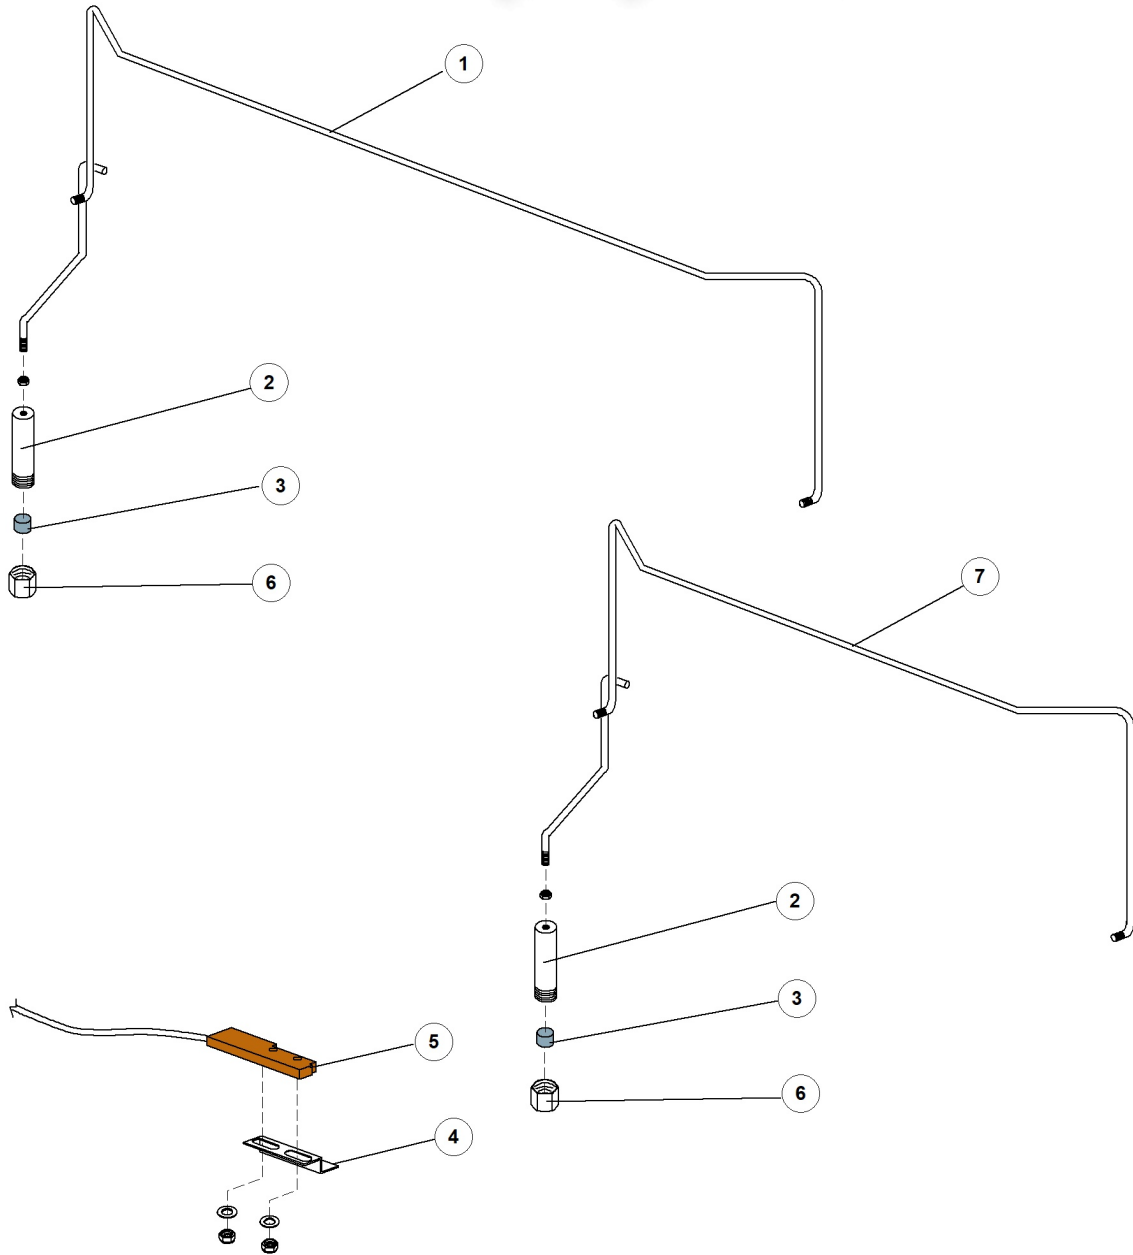

Зип Общепит

RX184 DX XP DDE DR69 ID 400/3N/50 EAC - DWR1002420 - Economizers - DW212M

vsezip.ru

+7(812)987-08-81

Зип Общепит

RX184 DX XP DDE DR69 ID 400/3N/50 EAC - DWR1002420 - Economizers - DW212M

Pos.	Code	Descrizione	Description
1	DW3071012	ECONOMIZZATORE LAV 600 SX-RISC PRO DX RX	ECONOMIZER 600 LEFT WASH-RIGHT RINSE
1	DW3071013	ECONOMIZZATORE LAV 600 DX-RISC PRO SX RX	ECONOMIZER 600 RIGHT WASH-LEFT RINSE
2	DW3003058	PORTA CALAMITA ECONOMIZZ. CESTI6/97	ECONOMIZER MAGNET HOLDER
3	DW3003113	MAGNETE PER ECONOM. DIAM.12X10 6/97	MAGNETIC UNIT
4	DW3009112	PIEG. SUPPORTO MAGNETE PER PORTA	ECONOMIZER MICROSWITCH SUPPORT
5	DW3003112	REED MICRO PORTA E530	MAGNETIC REED SWITCH
6	DW3004184	"TAPPO FEM. 3/8" PER COD. 3003058-3060065"	3/8 FEMALE PLUG
7	DW3071018	ECONOMIZZATORE DX RISC. EVO-DOCCIONE RX	RIGHT RINSE ECONOMIZER AS