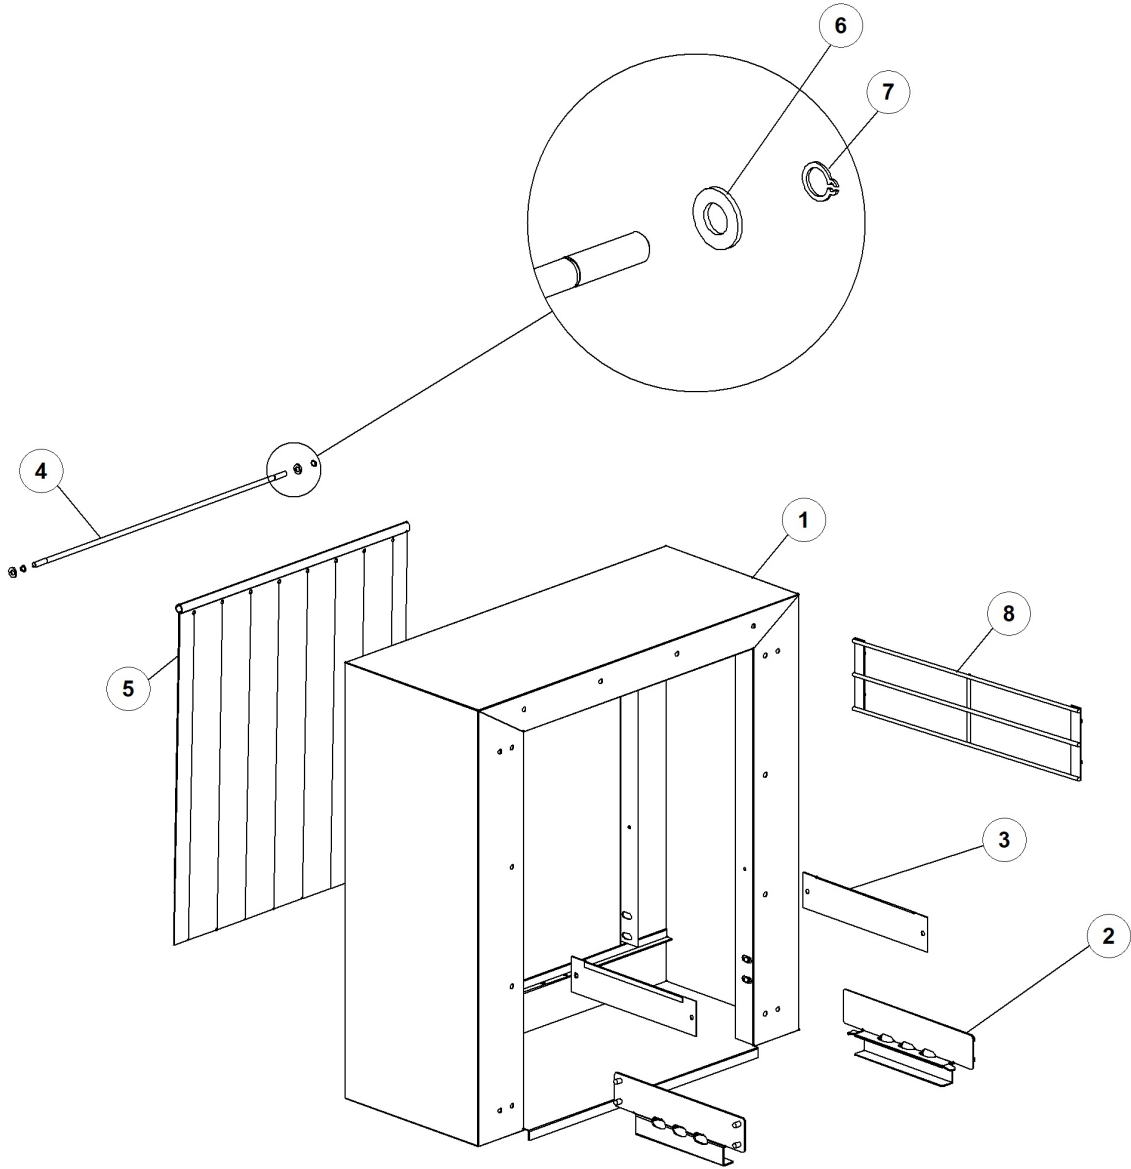

Зип Общепит

RX184 DX XP DDE DR69 ID 400/3N/50 EAC - DWR1002420 - Splash guard L=300 - DW212M

vsezip.ru

+7(812)987-08-81

Зип Общепит

RX184 DX XP DDE DR69 ID 400/3N/50 EAC - DWR1002420 - Splash guard L=300 - DW212M

vsezip.ru
Description

+7(812)987-08-81

Pos.	Code	Descrizione	Description
1	DW3070022	AS. PARASPRUZ 300 RX	
2	DW3070011	AS. GUIDA CESTO 300 RX	
3	DW3070161	PARATIA TENDINA PARASP.300 RX (N)	
4	DW3071069	ASSE TENDINA ESTERNA RX	EXTERNAL CURTAIN ROD
5	DW3071070	TENDINA PARASPRUZZI RX	SPLASH GUARD CURTAIN
6	DW11185	RONDELLA 8X16 PIANA INOX DIN125	8X16 S/S PLANE WASHER DIN125
7	DW11815	SEEGER DIAM.8 INOX UNI7435	SNAP RING D.8 S/S
8	DW3071314	GRIGLIA L 300 PER RX	OVERFLOW PIPE FOR VX231-VX231S RX2016