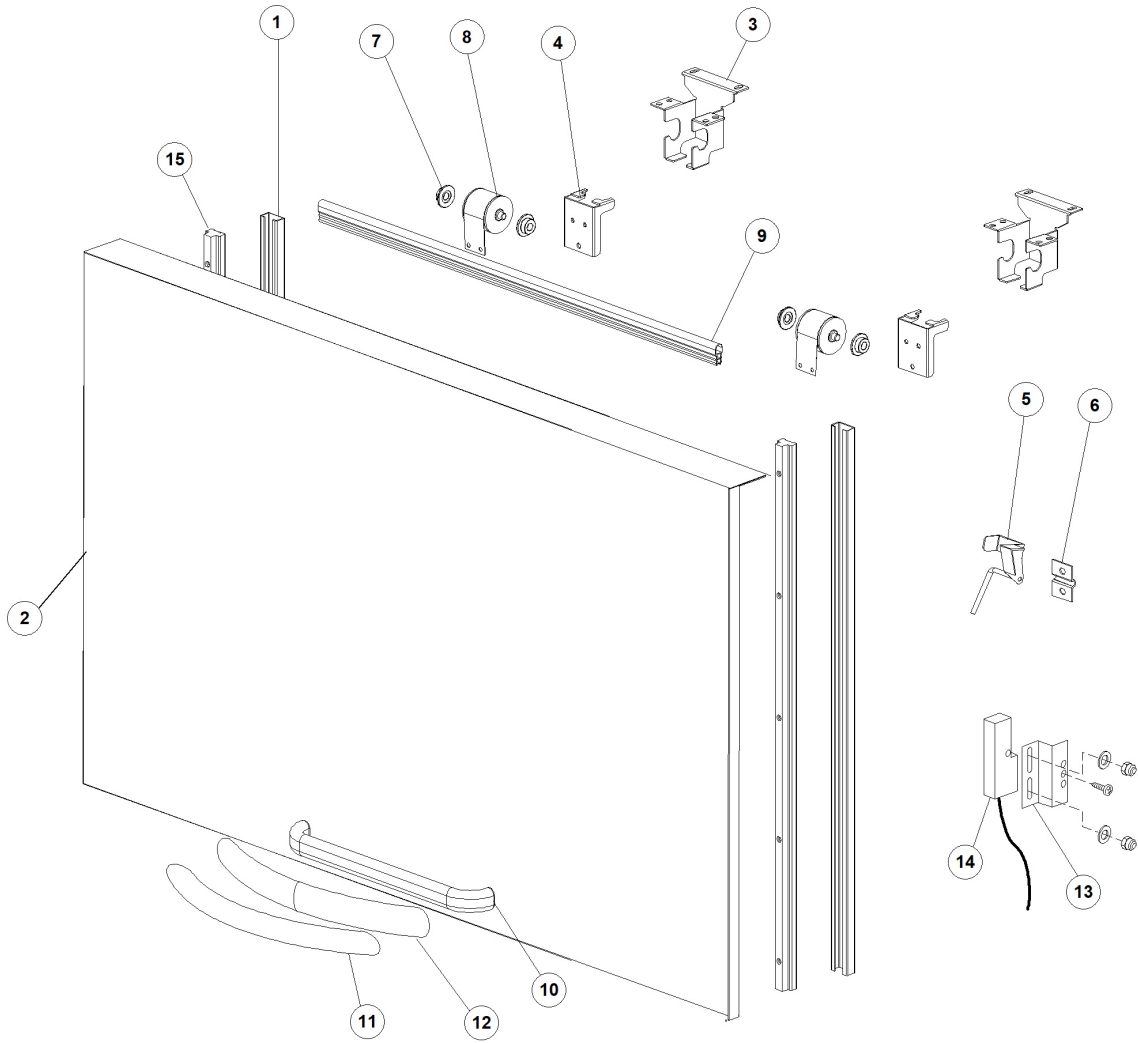

Зип Общепит

RX184 DX XP DDE DR69 ID 400/3N/50 EAC - DWR1002420 - Door L=1300 - DW212M

vsezip.ru

+7(812)987-08-81

Зип Общепит

RX184 DX XP DDE DR69 ID 400/3N/50 EAC - DWR1002420 - Door L=1300 - DW212M

Pos.	Code	Descrizione	Description
1	DW3009033	PIEG. GUIDA PATTINO	DOOR SLIDING BLOCK
2	DW3070028	ASSIEME PORTA 1300 RX (N)	DOOR ASSEMBLY 1300
3	DW3070198	PIEG. SUPPORTO MOLLA L50 RX QX (N)	SPRING SUPPORT L50
4	DW3070134	PIEG. FERMO PORTA RX	DOOR STOP
5	DW3000315	GANCIO SICUREZZA PORTA FX/CX	SAFETY DOOR HOOK
6	DW3000314	STAFFA SICUREZZA PORTA FX/CX	DOOR SAFETY BRACKET
7	DW3004012	SPALLA SUPPORTO MOLLA PORTA	SPRING HOLDER
8	DW3071120	MOLLA PER PORTA MOD 600/1300 RX	DOOR SPRING
9	DW3071114	GUARNIZIONE PORTA	DOOR SEAL
12	DW22260	MANIGLIA INOX IN ELLITTICO 40x20 INT.340	ELLIPTIC S/S HANDLE
13	DW3009112	PIEG. SUPPORTO MAGNETE PER PORTA	ECONOMIZER MICROSWITCH SUPPORT
14	DW3003112	REED MICRO PORTA E530	MAGNETIC REED SWITCH
15	DW3004026	PROFILO PATTINO GUIDA PORTA L760