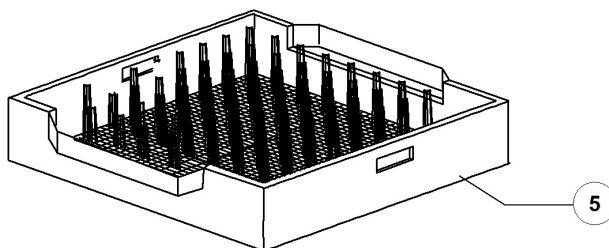

Зип ОщепИТ

RX184 DX XP DDE DR69 ID 400/3N/50 EAC - DWR1002420 - Baskets - DW212M

vsezip.ru

+7(812)987-08-81

Зип Общепит

RX184 DX XP DDE DR69 ID 400/3N/50 EAC - DWR1002420 - Baskets - DW212M

Pos.	Code	Descrizione	Description
1	DWC40	CESTO PIATTI PLASTICA 50X50	PLASTIC PLATES BASKET 500X500
2	DWC47	CESTELLO POSATE 8 POSTI	CUTLERY BASKET 8 PLACES
3	DWC43	CESTO TRAINO VASSOI (LATO APERTO)	TRAYS BASKET (ONE SIDE OPEN)
4	DWC44	CESTO BICCHIERI MAGL.LARGA PLASTICA	500X500 LARGE MESH GLASS BASKET