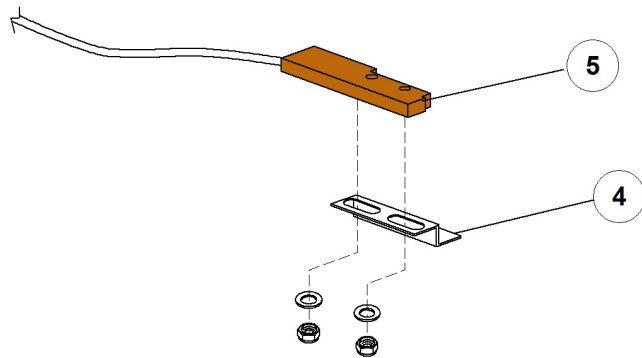

Зип Общепит

RX184 DX XP DDE DR69 ID 400/3N/50 EAC - DWR1002420 - Pre-wash economizer - DW212M

vsezip.ru

+7(812)987-08-81

Зип Общепит

RX184 DX XP DDE DR69 ID 400/3N/50 EAC - DWR1002420 - Pre-wash economizer - DW212M

Pos.	Code	Descrizione	Description
1	DW3071012	ECONOMIZZATORE LAV 600 SX-RISC PRO DX RX	ECONOMIZER 600 LEFT WASH-RIGHT RINSE
1	DW3071013	ECONOMIZZATORE LAV 600 DX-RISC PRO SX RX	ECONOMIZER 600 RIGHT WASH-LEFT RINSE
2	DW3003058	PORTA CALAMITA ECONOMIZZ. CESTI6/97	ECONOMIZER MAGNET HOLDER
3	DW3003113	MAGNETE PER ECONOM. DIAM.12X10 6/97	MAGNETIC UNIT
4	DW3009112	PIEG. SUPPORTO MAGNETE PER PORTA	ECONOMIZER MICROSWITCH SUPPORT
5	DW3003112	REED MICRO PORTA E530	MAGNETIC REED SWITCH
6	DW3004184	"TAPPO FEM. 3/8" PER COD. 3003058-3060065"	3/8 FEMALE PLUG