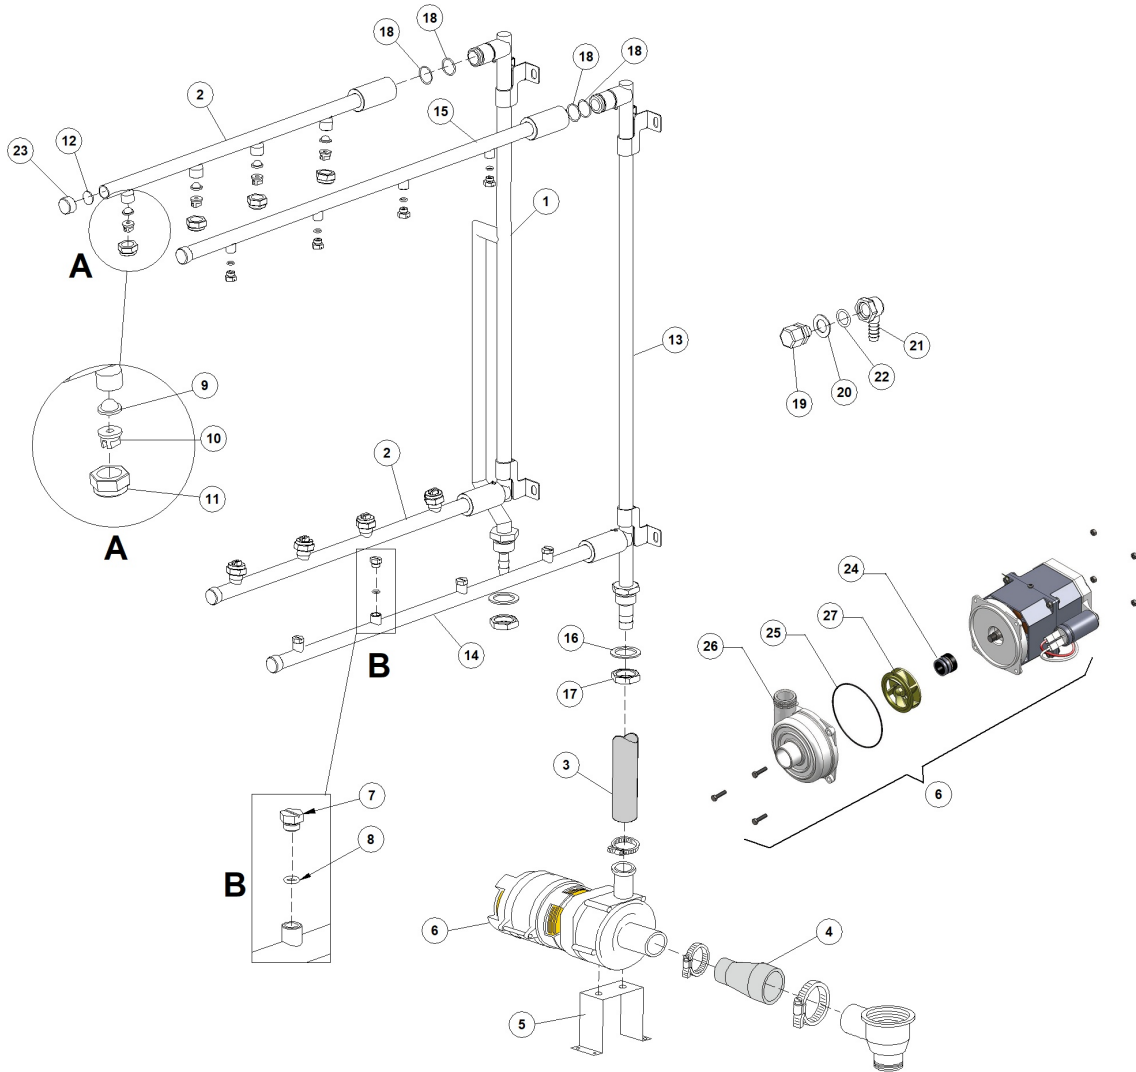

Зип ОщепИТ

RX184 DX XP DDE DR69 ID 400/3N/50 EAC - DW1002420 - Rinsing components - DW212M

vsezip.ru

+7(812)987-08-81

Зип Общепит

RX184 DX XP DDE DR69 ID 400/3N/50 EAC - DWR1002420 - Rinsing components - DW212M

vsezip.ru

+7(812)987-08-81

Pos.	Code	Descrizione	Description
1	DW3071058	ASS. RAMPA RISCIAQUO RX	RINSE RISER ASSEMBLY
2	DW3071059/A	ASS. BRACCIO RISCIAQUO RX CdR	RINSE ARM ASSEMBLY
4	DW540005	MANICOTTO ASPIRAZ.POMPA TEK.4 85SH	SUCTION PIPE COUPLING
5	DW3070270	PIEG. STAFFA POMPA PRE-RIS RX EVO\PRO	SUPPORT PRE-RINSE PUMP RX EVO\PRO
6	DW3071096	POMPA 0.27HP 220Çú240 50Hz	PUMP HP0.27 220-240V/50HZ
7	DW2200120	UGELLO PRERISCIAQUO 1/8M GAS	PRERINSE NOZZLE 1/8M GAS
8	DW13002	GUARNIZIONE OR R6 NBR	O-RINGR R6 NBR (MIN. 10 PCS)
10	DW3083096	UGELLO RISC A LAMA 03 110¶∅ INOX¶ÿCdR	S/S RINSE NOZZLE 03 110¶∅
11	DW2200116	I-GHIERA 3/8F INOX	"S/S RING NUT 3/8" F"
12	DW2002051	GUARN. EPDM TAPPO RISC. D.17,5X1,5	GASKET EPDM D.17,5X1,5
13	DW3071057	ASS. RAMPA PRERISCIAQUO RX	PRE RINSE RISER ASSEMBLY
14	DW3071060	AS BRACCIO PRERISCIAQUO RX EVO-PRO	PRERINSE ARM ASSEMBLY
15	DW3071060	AS BRACCIO PRERISCIAQUO RX EVO-PRO	PRERINSE ARM ASSEMBLY
16	DW13326	GUARNIZIONE D.38X27X2	GASKET D.38X27X2
17	DW2200103	DADO 3/4 ES.32X8 OTTONE PER TRAINO	HEXAGONAL BRASS NUT 3/4
18	DW13025	GUARNIZIONE OR 2081	O-RING 2081
19	DW3003128	GOMITO DI CARICO G3/8	LOADING ELBOW G3/8
20	DW3009387	RONDELLA GOMITO CARICO	LOADING ELBOW WASHER
21	DW3003129	GOMITO PORTAGOMMA 12 - G3/8	ELBOW HOSE-CONNECTION 12 G3/8
22	DW3003130	GUARNIZIONE OR 123 NBR	O-RING 123 NBR
23	DW2002054	TAPPO M18X1 D21X9	PLUG M18X1 D21X9
24	DW15100/S	TENUTE ROTANTI EPDM(15100/DO)	EPDM ROTARY SEAL (15100/DO)
25	DW18245	#OR 91x1,78 POMPA HP0.33	O-RING
26	DW3071096/A	#CHIOCCIOLA POMPA L63 (PLA_104)