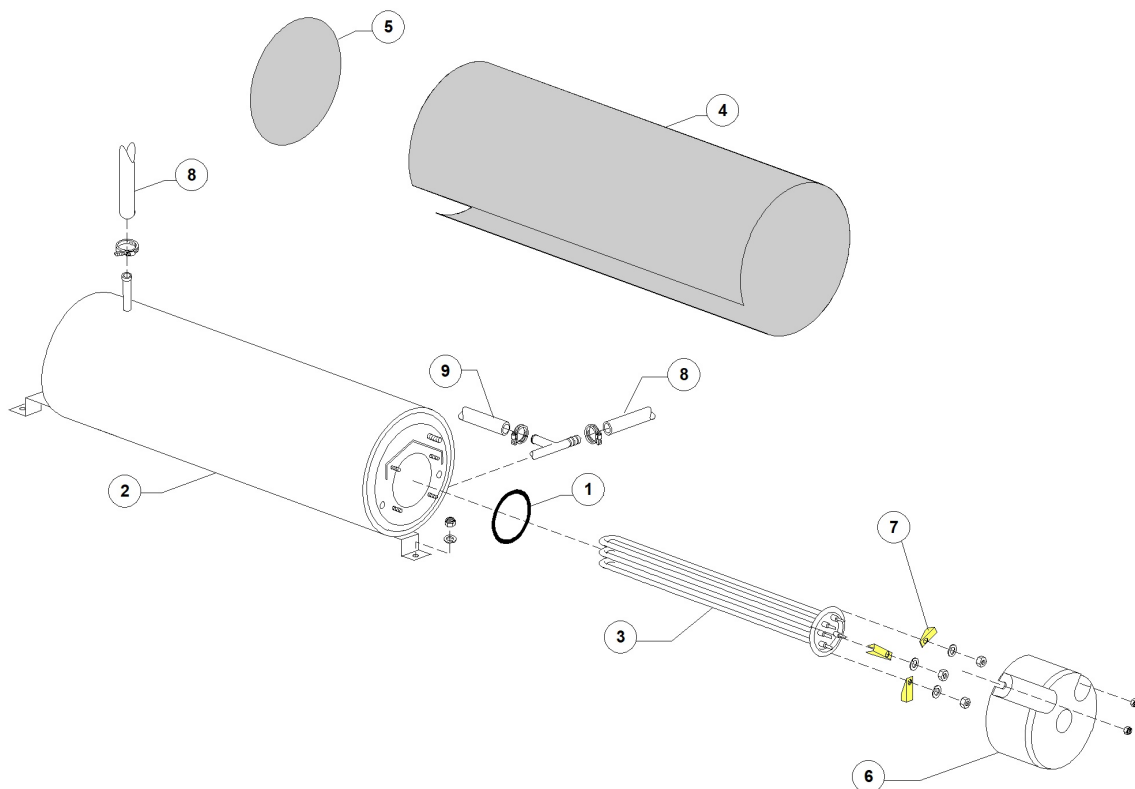

Зип Общепит

HT11 D PS DDE TS 380-400/3N/50 - DWH1001591 - Boiler group - DW014

vsezip.ru

+7(812)987-08-81

Зип Общепит

HT11 D PS DDE TS 380-400/3N/50 - DWH1001591 - Boiler group - DW014

Pos.	Code	Descrizione	Description
1	DW13015	GUARNIZIONE 6225 OR 160 NBR	6225 O-RING 160 NBR
2	DW22002	BOILER D160x490 (AISI 304)	BOILER D160x490 (AISI 304)
3	DW30001011	RESIST.9000/9800W 230/240V 3	9000/9800W 230/240V 3 HEATING ELEM.
4	DW30002030	COIBENTAZIONE BOILER D.155X500	BOILER INSULATING D.155X500
5	DW75205	DISCO IN ESPANSOLENE. AUTOESTING. D.160	INSULATING DISK D.160
6	DW75311	CUFFIOTTO PER RESISTENZA 26/03/97	HEATING ELEMENT COVER
7	DW16045	STAFFE FISSAGGIO RESIST.FORO 6.3	HEATING ELEMENT MOUNTING BRACKET D.6,3
8	DW2907351	TUBO GOMMA EPDM 11,5X19	11,5X19 EPDM RUBBER HOSE
9	DW10200293	TUBO EPDM 8X15 PER DOSATORE	8X15 EPDM PIPE