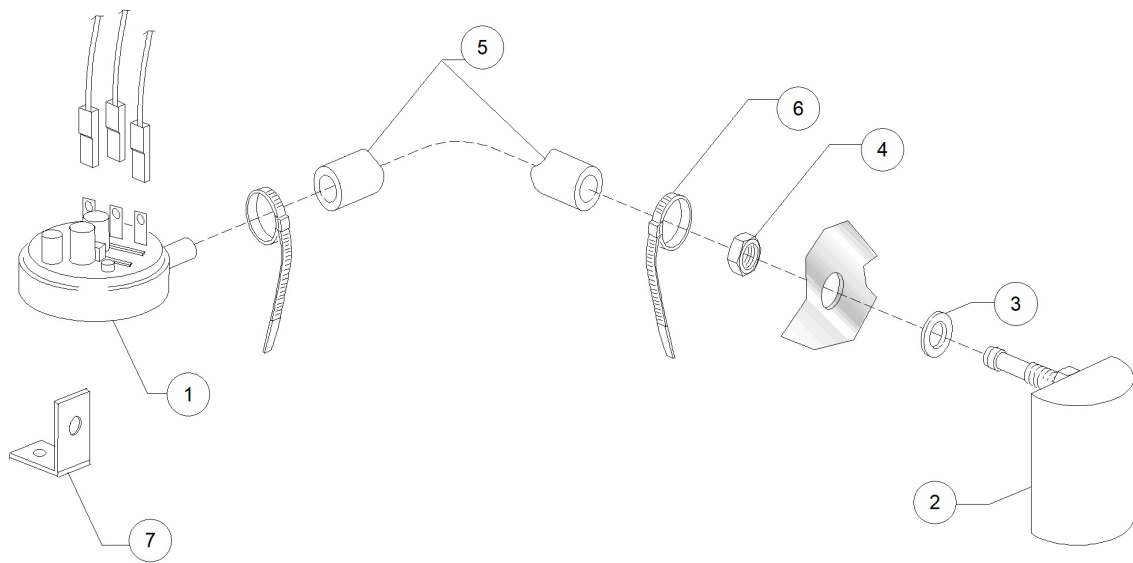

Зип Общепит

HT11 D PS DDE TS 380-400/3N/50 - DWH1001591 - Pressure switch group - DW014

vsezip.ru

+7(812)987-08-81

Зип Общепит

HT11 D PS DDE TS 380-400/3N/50 - DWH1001591 - Pressure switch group - DW014

Pos.	Code	Descrizione	Description
1	DW10706/A	"PRESSOSTATO "EL." 46-26"	PRESSURE SWITCH 46-26
2	DW135911/B	ASSIEME GABBIA D'ARIA GRIGIA L75	GREY AIR TRAP ASSEMBLY L75
3	DW13301	GUARNIZ. IN FASIT 202 D14x8x1,5	O-RING ROLMART D14X8X1,5
4	DW11702	DADO M8 INOX UNI5588 DIN934	S/S NUT M8 DIN934 (MIN. 20 PCS)
5	DW14508	TUBO EPDM 4.5X9 PER PRESSOSTATO	EPDM HOSE 4.5X9 FOR PRESSURE SWITCH
6	DW10738	FASCETTA PLASTICA 98X2.5	PLASTIC CLAMP 98X2,5