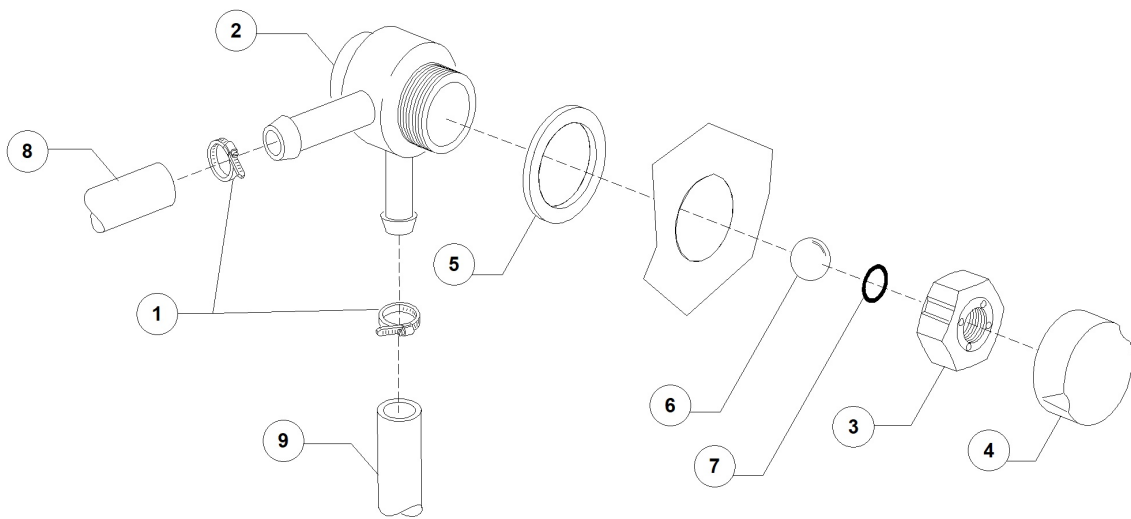

Зип Общепит

HT11 D PS DDE TS 380-400/3N/50 - DWH1001591 - DVGW valve - DW014

vsezip.ru

+7(812)987-08-81

Зип Общепит

HT11 D PS DDE TS 380-400/3N/50 - DWH1001591 - DVGW valve - DW014

Pos.	Code	Descrizione	Description
1	DW11807	FASCETTE AISI 430 12/22	CLAMP 12/22 AISI 430
2	DW15280	CORPO CENTRALE VALVOLA DVGW 07	DRAIN VALVE CENTER BODY
3	DW15281	DADO VALVOLA DVGW 07	VALVE NUT
4	DW15282	COPRI DADO VALVOLA DVGW 07	VALVE NUT COVER
5	DW15283	GUARNIZIONE VALVOLA DVGW 07	VALVE GASKET
6	DW15284	"SFERA 5/8" VALVOLA DVGW 07"	"5/8" BALL FOR DVGW VALVE 07"
7	DW15285	GUARNIZIONE OR 115 KTW VALVOLA DVGW 07	O-RING 115 KTW
8	DW14506	TUBO GOMMA DIAM 9,5X16 EPDM	9,5X16 EPDM RUBBER HOSE
8	DW2907351	TUBO GOMMA EPDM 11,5X19	11,5X19 EPDM RUBBER HOSE
9	DW14506	TUBO GOMMA DIAM 9,5X16 EPDM	9,5X16 EPDM RUBBER HOSE
9	DW2907351	TUBO GOMMA EPDM 11,5X19	11,5X19 EPDM RUBBER HOSE