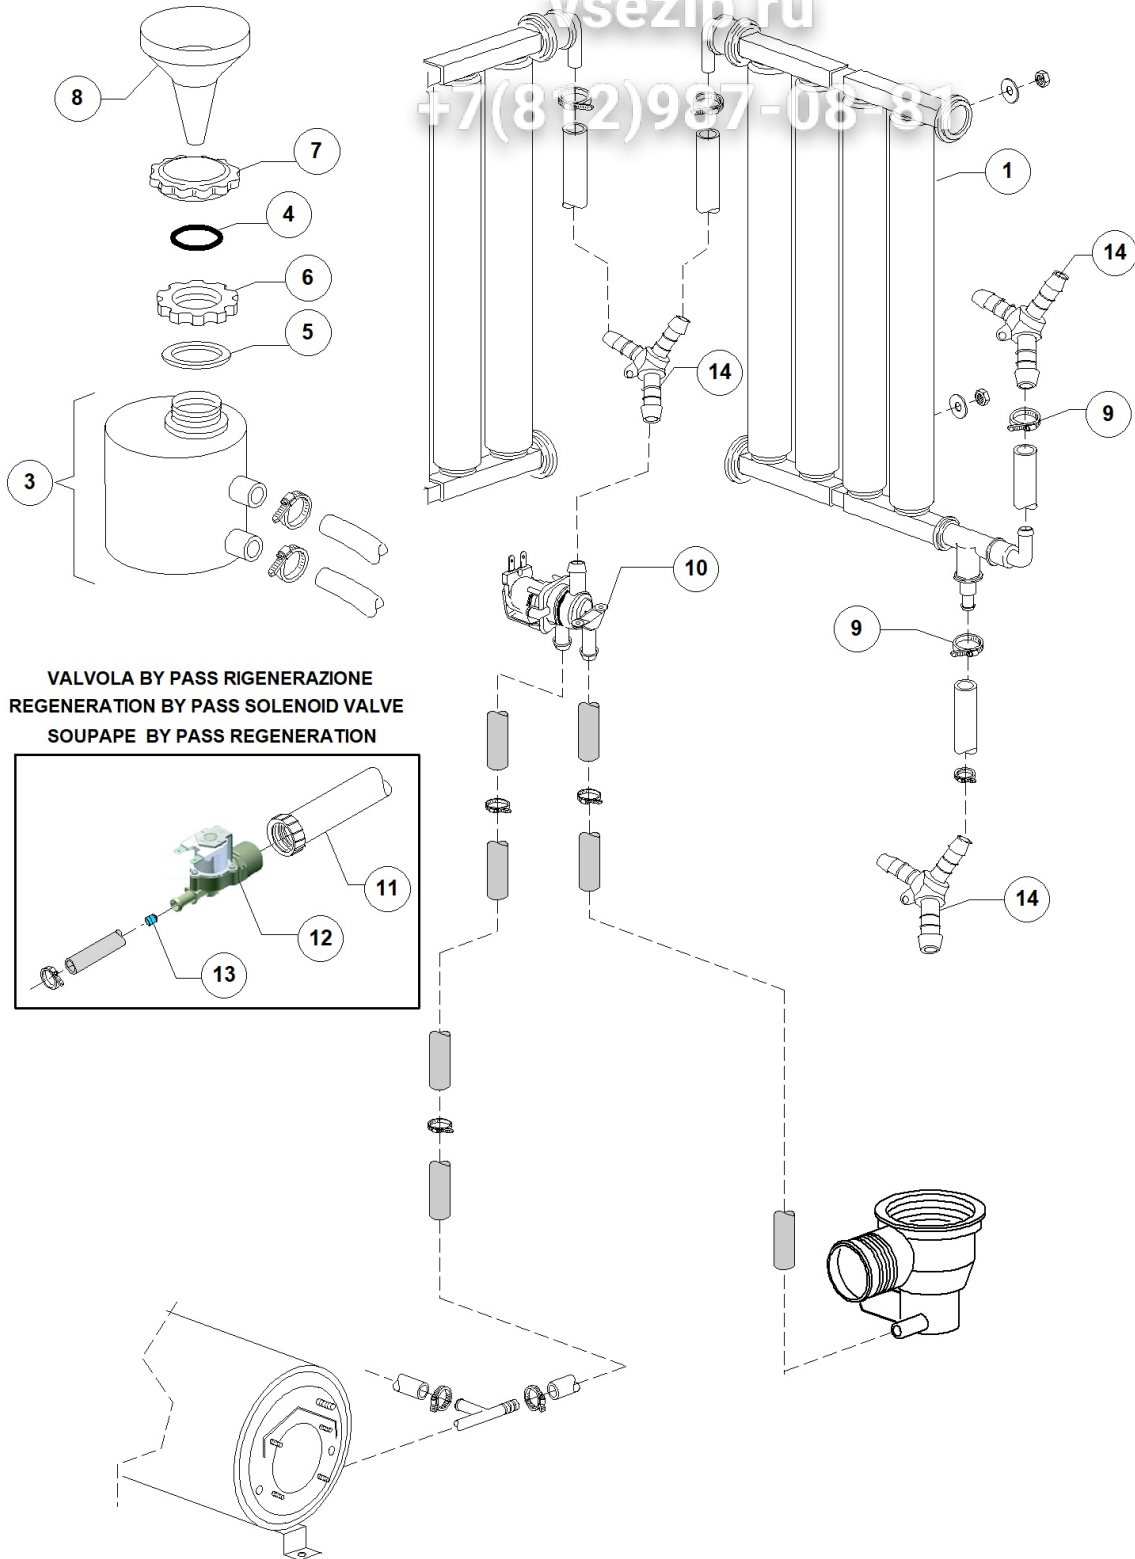

Зип Общепит

HT11 D PS DDE TS 380-400/3N/50 - DWH1001591 - Water softner group - DW014

ysezip.ru

+7(812)987-08-81

Зип Общепит

HT11 D PS DDE TS 380-400/3N/50 - DWH1001591 - Water softner group - DW014

Pos.	Code	Descrizione	Description
1	DW16066	DECALCIFICATORE 4 ELEMENTI 1 LITRO	WATER SOFTENER 4 ELEMENTS
3	DW16065	CONTENITORE SALE MOD. BASSO	SALT CONTAINER
4	DW16067/A	#GUARNIZIONE OR PER TAPPO BOCCIA SAL	OR O-RING
5	DW16067/B	GUARNIZIONE BOCCIA SALE	O-RING FOR SALT CONTAINER
6	DW16067/C	GHIERA PER BOCCIA SALE	RING NUT FOR SALT CONTAINER
7	DW16067/D	TAPPO PER BOCCIA SALE	PLUG FOR SALT CONTAINER
8	DW16082	IMBUTO	FUNNEL
9	DW11807	FASCETTE AISI 430 12/22	CLAMP 12/22 AISI 430
10	DW15213	ELETTROVALVOLA 1XNA 1XNO 220-240/50-60	VALVE 1XNA 1XNO 220-240V/50-60HZ
14	DW540090	DERIV. 3VIE Y D10 PLASTICA	PLASTIC Y-PIECE D.10