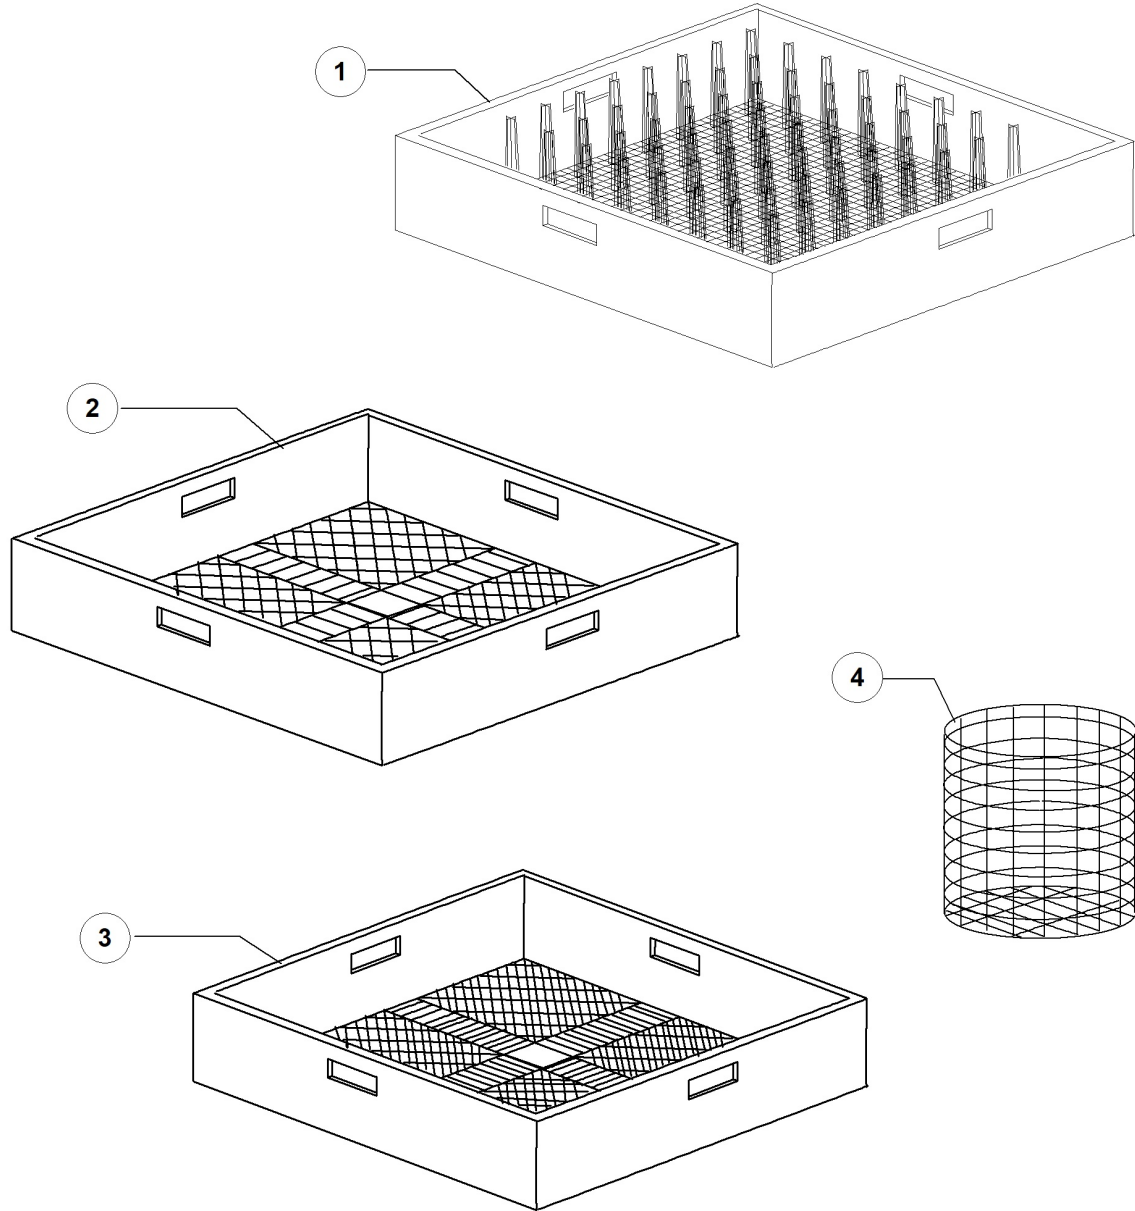

Зип Ощепит

HT11 D PS DDE TS 380-400/3N/50 - DWH1001591 - Baskets - DW014

vsezip.ru

+7(812)987-08-81

Зип Общепит

HT11 D PS DDE TS 380-400/3N/50 - DWH1001591 - Baskets - DW014

Pos.	Code	Descrizione	Description
1	DWC40	CESTO PIATTI PLASTICA 50X50	PLASTIC PLATES BASKET 500X500
2	DWC44	CESTO BICCHIERI MAGL. LARGA PLASTICA	500X500 LARGE MESH GLASS BASKET
3	DWC41	CESTO POSATE MAG. STRETTA PLASTICA	CUTLERY BASKET - TIGHT MESH (PLASTIC)
4	DW15060	INSERTO CUCCHIAINI GRANDI DIS.G.060	CUTLERY BASKET