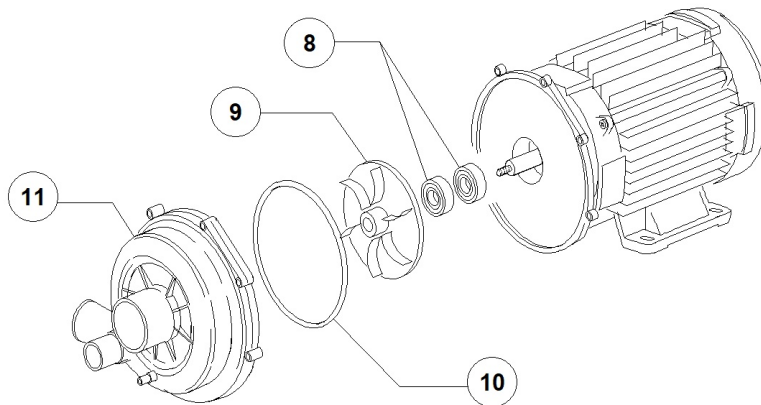

Зип Общепит

HT11 D PS DDE TS 380-400/3N/50 - DWH1001591 - Wash pump group - DW014

vsezip.ru

+7(812)987-08-81

Зип Общепит

HT11 D PS DDE TS 380-400/3N/50 - DWH1001591 - Wash pump group - DW014

Pos.	Code	Descrizione	Description
1	DW22009	POMPA HP 1.5 230 V. MONO	PUMP HP1.5 230V
2	DW25032	MANICOTTO ASPIR.95 GS100 DIAM.60/60	SUCTION PIPE COUPLING
4	DW10727	CANNA SCARICO mt.1.5 D.24 PICCOLA	DRAIN HOSE 1,5MT D.24
5	DW76078	TUBO DIAM.50/35 MANDA.SUP.11/03	TOP DELIVERY HOSE D.50/35 11/03
6	DW11600103	RAMPA LAVAGGIO G12/03-11S/03	WASH RISER G12/03 11S/03
7	DW15081/A	CONDENSATORE 16 uF.X450V.	16 UF CONDENSER
8	DW15080/F	#PREMISTOPA+CONTROFACCIA TEN_10+TEN_002	ROTATING SEALS
9	DW15079/A	#GIRANTE POMPA D.102A(DARE DW22009/A)	PUMP ROTOR D.102A(REPLACED BY DW22009/A)
10	DW15080/A	#GUARNIZIONE HP 1.5	PUMP GASKET 1,5HP
11	DW22009/D	CHIOCCIOLA D.170 T40 D60-50-30 APERTO	SCROLL FOR PUMP D.170
12	DW15033/A	TUBO EPDM MANDATA LAV.INF. NUOVO	LOW EPDM DELIVERY WASH PIPE