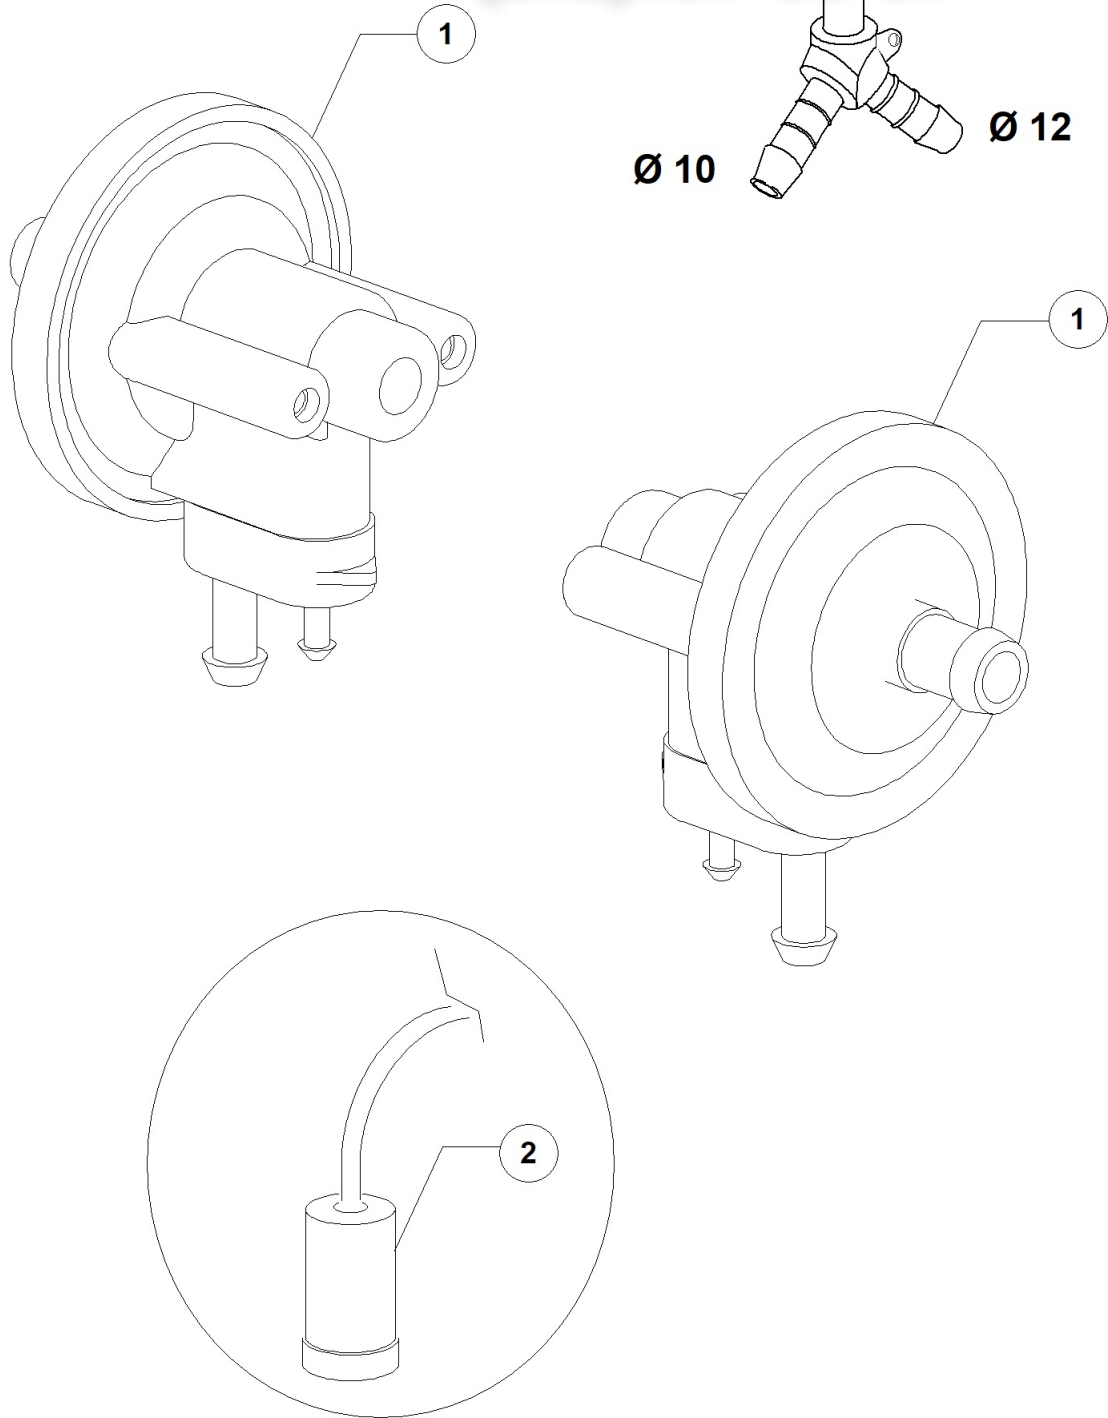

Зип Общепит

HT11 D PS DDE TS 380-400/3N/50 - DWH1001591 - Rinse aid dispenser group - DW014

vsezip.ru

+7(812)987-08-81

Зип Общепит

HT11 D PS DDE TS 380-400/3N/50 - DWH1001591 - Rinse aid dispenser group - DW014

Pos.	Code	Descrizione	Description
1	DW10799/G	DOSATORE BRILLANTANTE	RINSE AID DOSING PUMP
2	DW15058	FILTRINO CON PESO ASPIR. DET/BRIL	SMALL FILTER (MIN. 3 PCS)
3	DW352908	SUPPORTO DOSATORE (10/96)