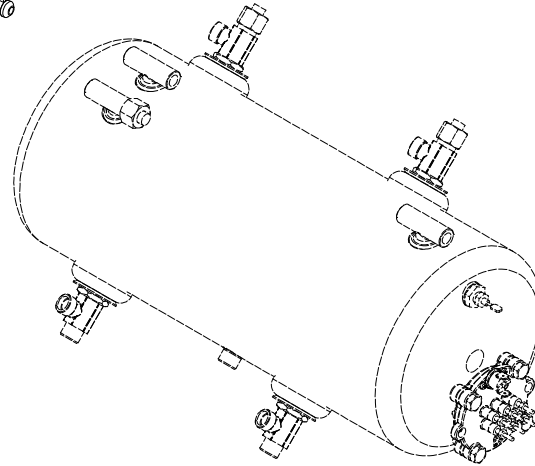

+7(812)987-08-81