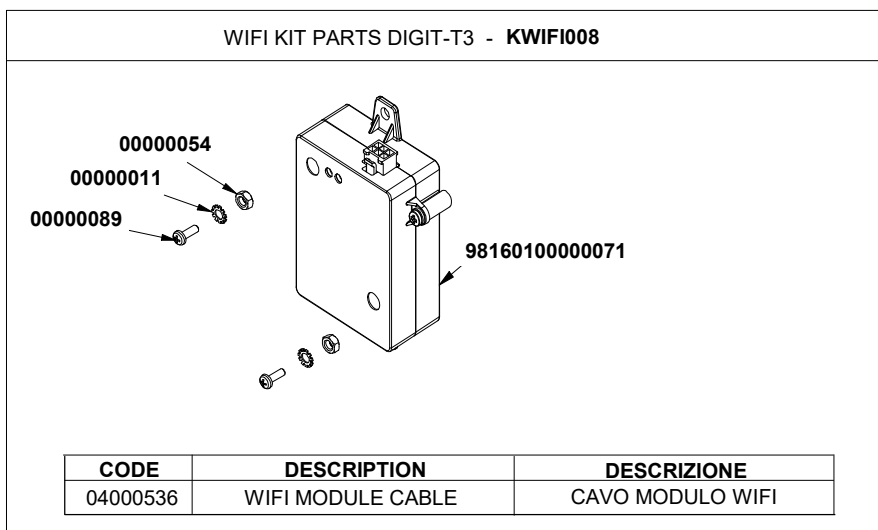

**AURELIA WAVE**

+7(812)987-08-81

CODE	DESCRIPTION	DESCRIZIONE
04000478	COMPLETE LIGHTS WIRING S-V	CABLAGGIO COMPLETO LUCI S-V
04000473	REAR LIGHTS WIRING	CABLAGGIO LUCI RETRO