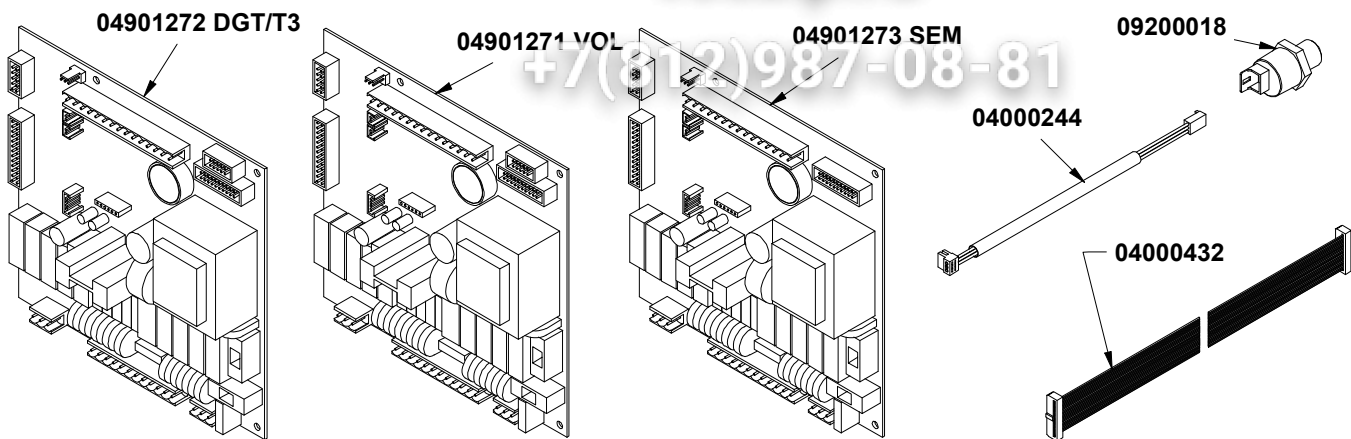

+7(812)987-08-81