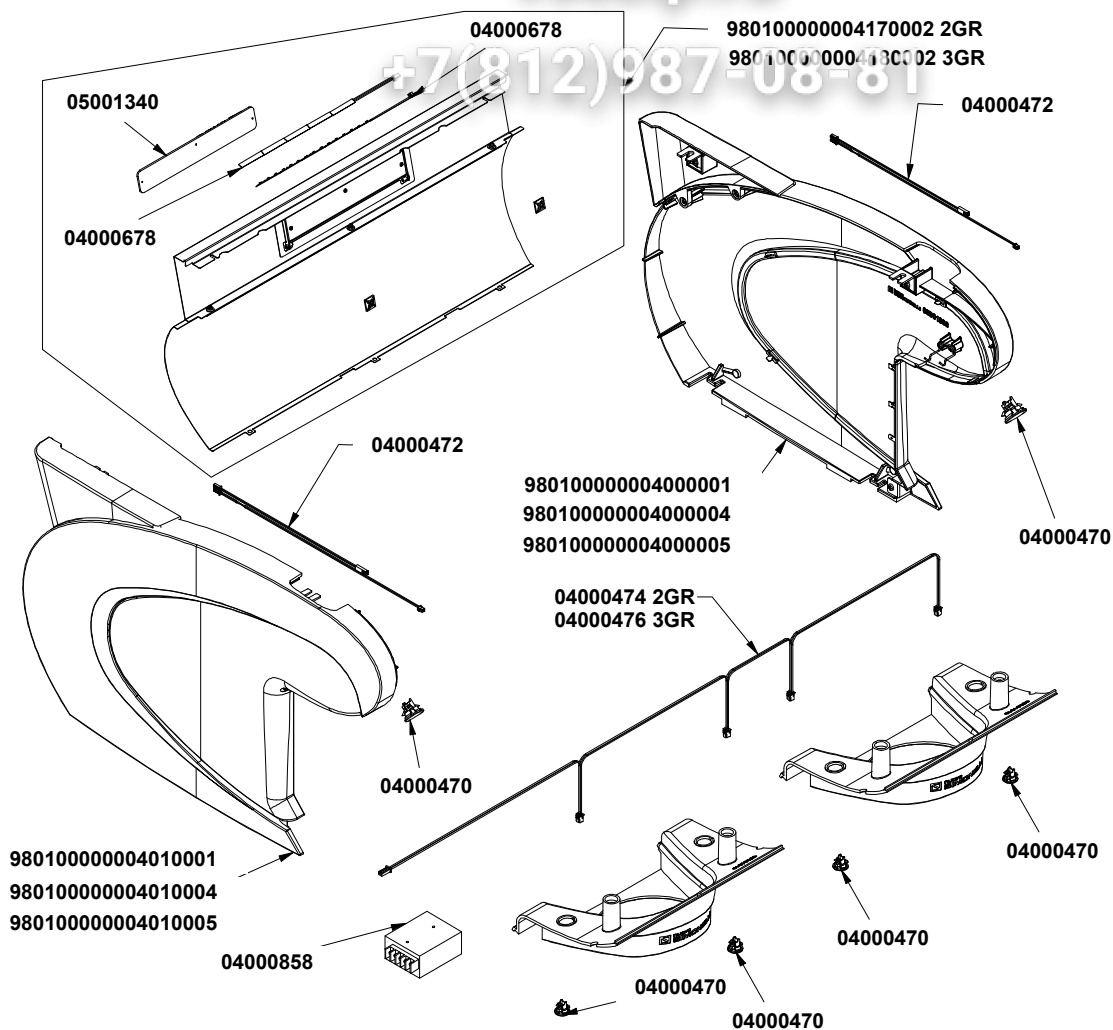

**AURELIA WAVE**

+7(812)987-08-81

CODE	DESCRIPTION	DESCRIZIONE
04000478	COMPLETE LIGHTS WIRING S-V	CABLAGGIO COMPLETO LUCI S-V
04000473	REAR LIGHTS WIRING	CABLAGGIO LUCI RETRO