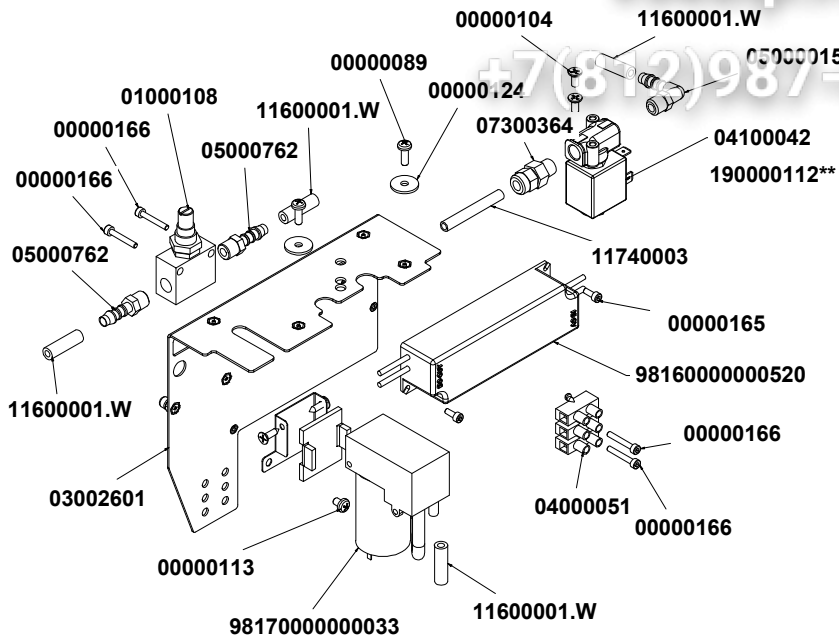

+7(812)987-08-81

**Specify version
Specificare versione
**North America Market
Mercato Nord America

T.16