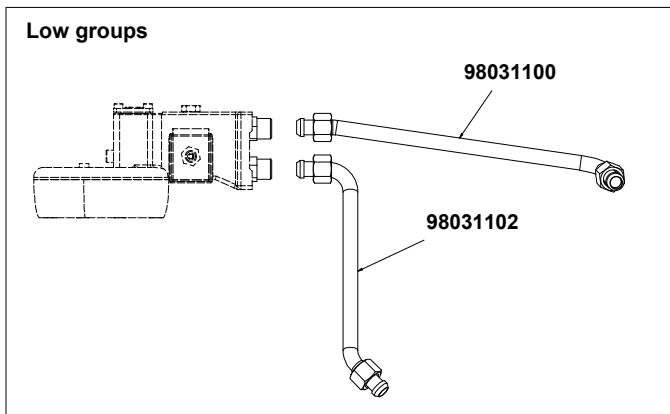

+7(812)987-08-81