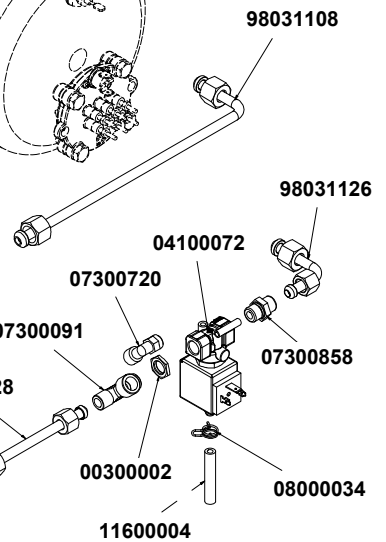

+7(812)987-08-81