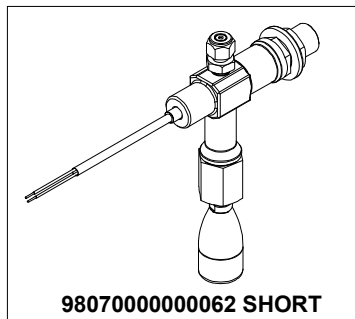

AURELIA WAVE

DGT-V-S-T3

DGT-V-S-T3

COMPONENTI ACQUA CALDA

Зип Общепит

HOT WATER PARTS

vsezip.ru

+7(812)987-08-81

T.08

AURELIA WAVE