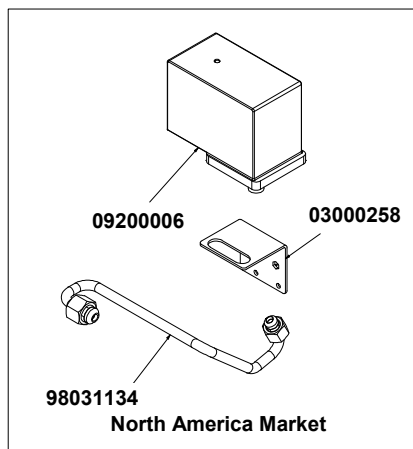

+7(812)987-08-81