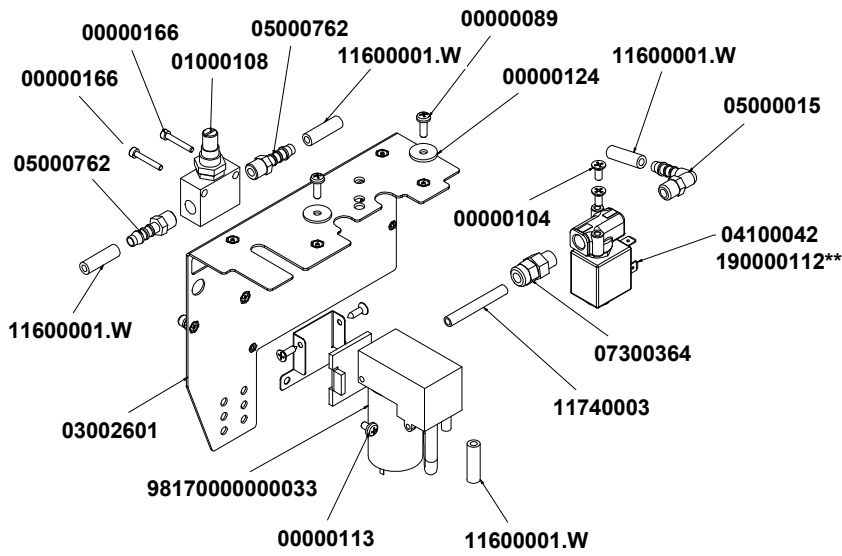

+7(812)987-08-81

**Specify version
Specificare versione
**North America Market
Mercato Nord America

T.16