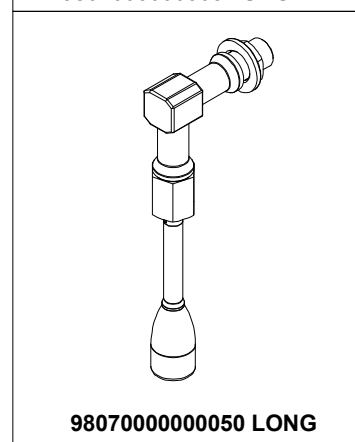

AURELIA WAVE

DGT-V-S-T3

DGT-V-S-T3

COMPONENTI ACQUA CALDA

Зип Общепит

HOT WATER PARTS

vsezip.ru

+7(812)987-08-81

T.08

AURELIA WAVE