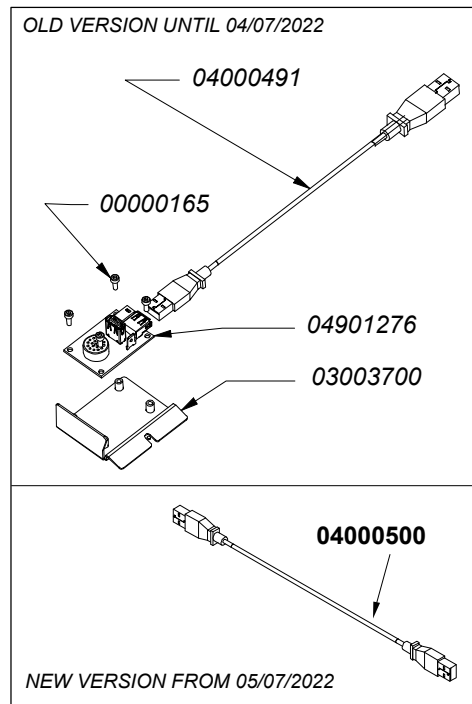

+7(812)987-08-81