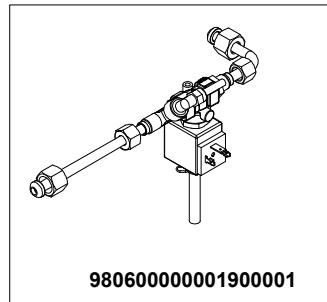

+7(812)987-08-81