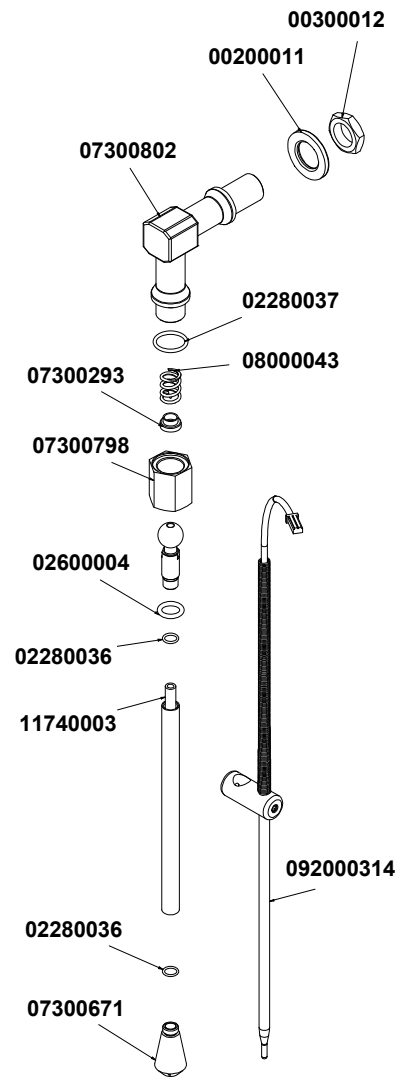

+7(812)987-08-81

**Specify version
Specificare versione
**North America Market
Mercato Nord America

T.16