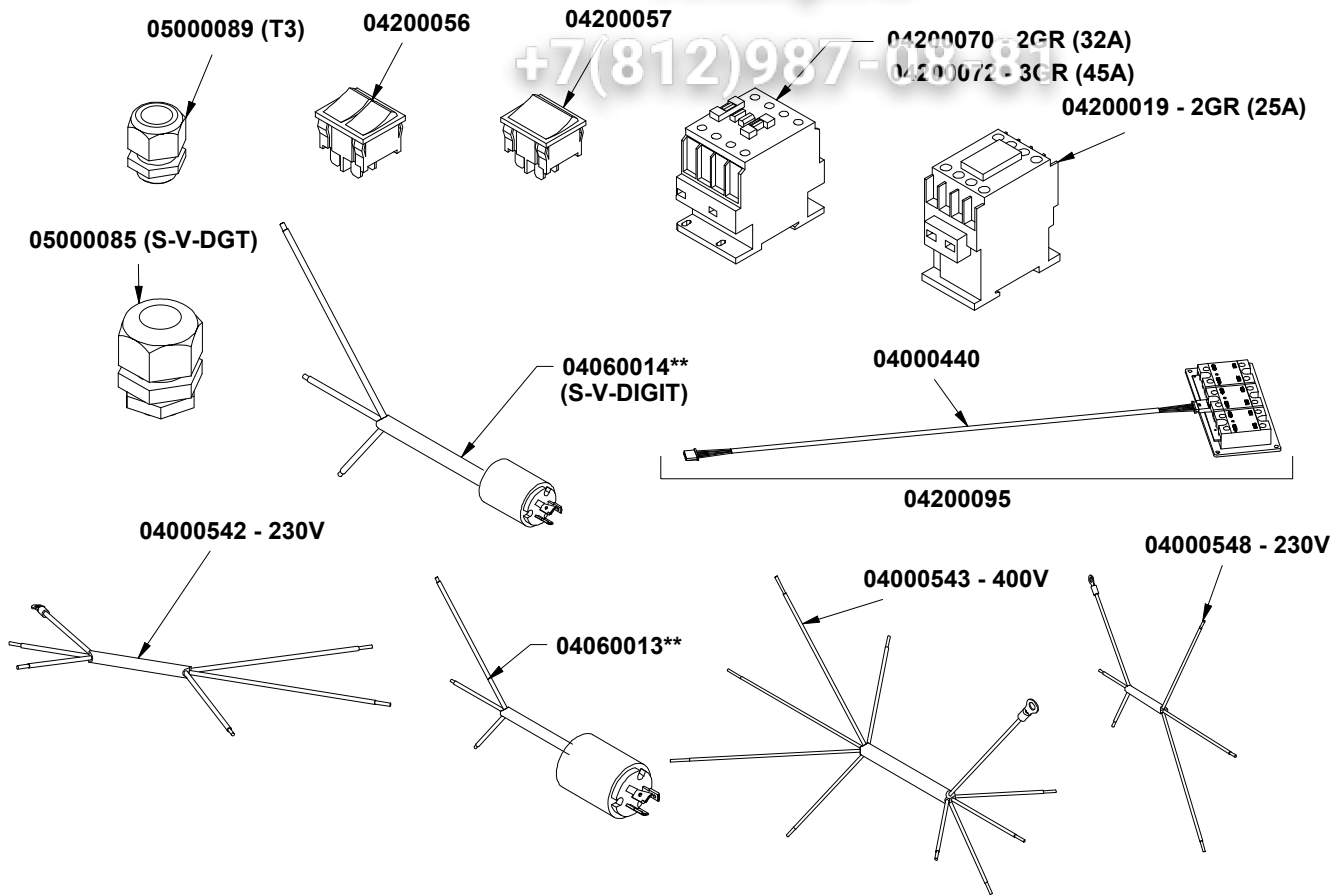

+7(812)987-0888

CODE	DESCRIPTION	DESCRIZIONE
04000340	CONVERSION CABLE 400V-230V	PONTICELLO CONVERSIONE 400V-230V
04000346	CUPWARMER WIRING 2GR S-V	CABLAGGIO SCALDATAZZE 2GR S-V
04000347	CUPWARMER WIRING 3GR S-V	CABLAGGIO SCALDATAZZE 3GR S-V
04000386	CUPWARMER WIRING 2GR DGT-T3	CABLAGGIO SCALDATAZZE 2GR DGT-T3
04000387	CUPWARMER WIRING 3GR DGT-T3	CABLAGGIO SCALDATAZZE 3GR DGT-T3
04000404	ADD. FLOWMETER CABLE 2GR	SUPPL. CABLAGGIO DOSATORI 2GR
04000405	ADD. FLOWMETER CABLE 3GR	SUPPL. CABLAGGIO DOSATORI 3GR
04000462	ELECTRICAL CABLE T3 2GR	IMPIANTO ELETTRICO T3 2GR
04000463	ELECTRICAL CABLE T3 3GR	IMPIANTO ELETTRICO T3 3GR
04000478	LIGHTS POWER WIRING S-V	CABLAGGIO TRASF. LUCI S-V
04000480	EASYCREAM WIRING DGT-T3	CABLAGGIO EASYCREAM DGT-T3
04000482	ADD. WIRING PROPORT. VALVE	SUPPL. PER ELETTROVALV. PROP.
04000483	PULSEJET WIRING 2GR	CABLAGGIO PULSEJET 2GR
04000484	PULSEJET WIRING 3GR	CABLAGGIO PULSEJET 3GR
04000486	WATER QUALITY CONTROL BOARD WIRING	CABL. SCHEDA CONTR. QUALITA' ACQUA
04000488	POWER WIRING FOR OPT. BOARD	CABL. CENTRALINA SERVIZI
04000490	POWER WIRING OPT-MAIN BOARD	CABL. CENTR. POTENZA-SERVIZI

**North America Market
Mercato Nord America