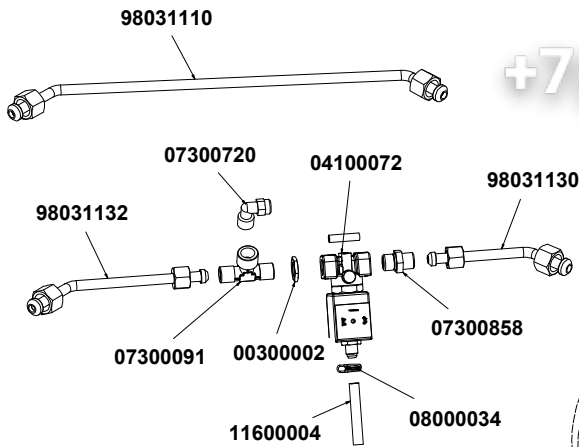

+7(812)987-08-81