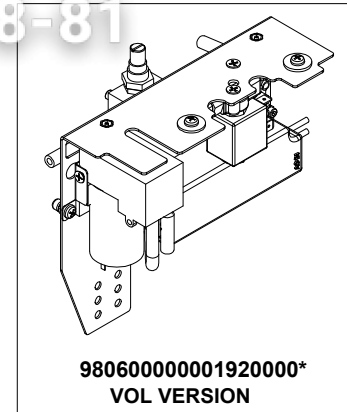

+7(812)987-08-81

**Specify version
Specificare versione
**North America Market
Mercato Nord America

T.16