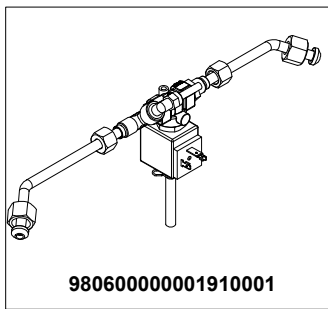

+7(812)987-08-81