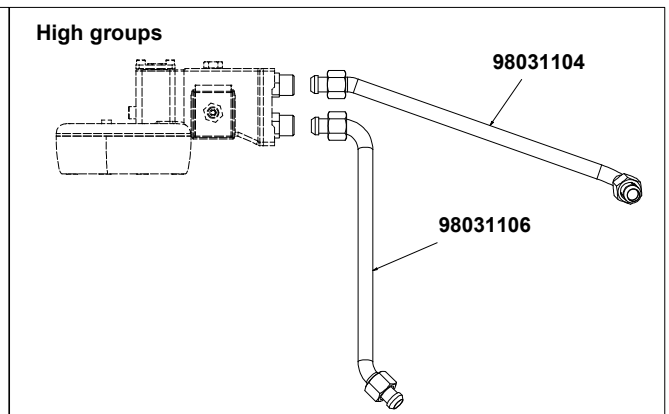

+7(812)987-08-81