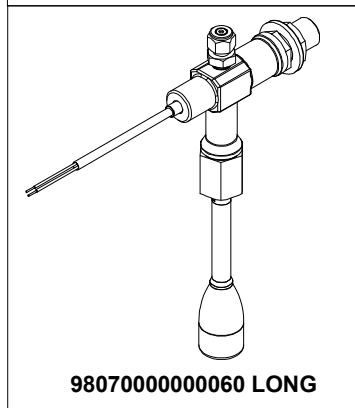

AURELIA WAVE

DGT-V-S-T3

DGT-V-S-T3

COMPONENTI ACQUA CALDA

Зип Общепит

HOT WATER PARTS

vsezip.ru

+7(812)987-08-81

T.08

AURELIA WAVE