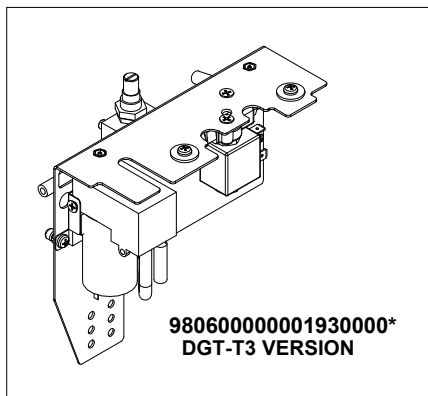

+7(812)987-08-81

**Specify version
Specificare versione
**North America Market
Mercato Nord America

T.16