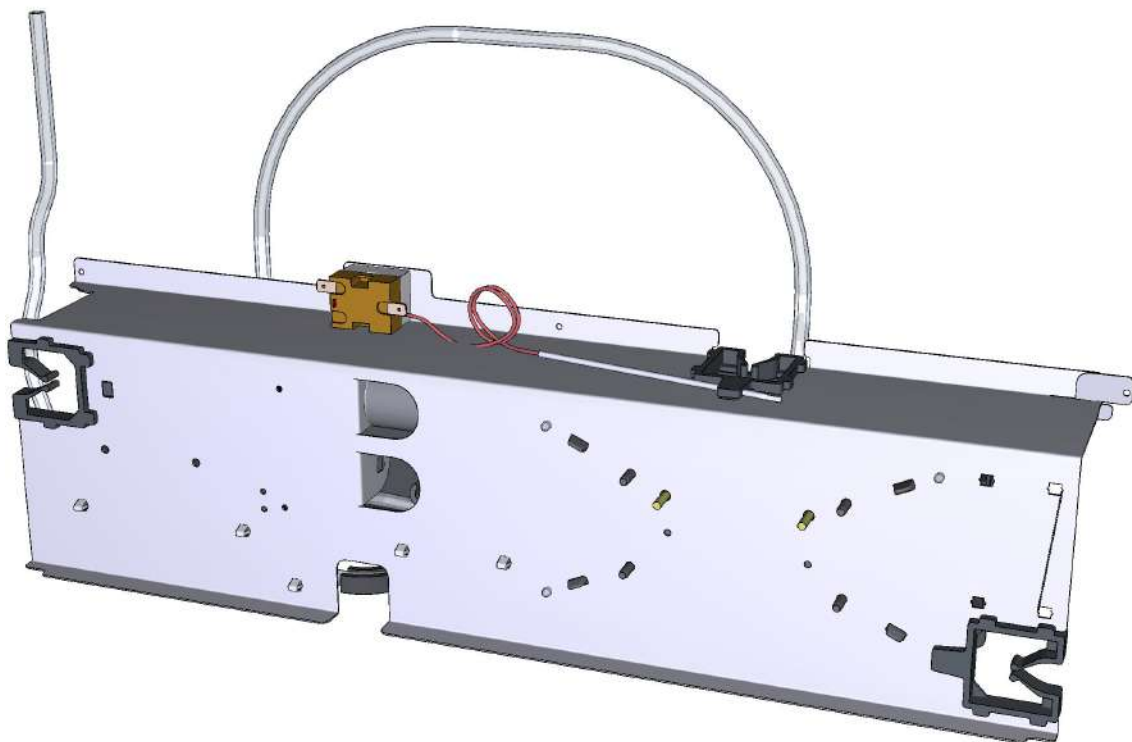

Зип Общепит

ASM3438A/0.D01 Electrical system

vsezip.ru

+7(812)987-08-81

ASM3438A/0.D01 - Electrical system

FRONT

Зип Общепит

ASM3438A/0.D01 Electrical system